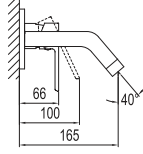

ANKASTRE LAVABO BATARYASI

Kod

Fiyat TL

VENTUS ANKASTRE LAVABO BATARYASI [SIVA ÜSTÜ]

731 86GR3 55

447

Kalebox (731 92153 99)'in final montaj parçasıdır.

Sıva altı sistemi içermez.

Rozet takımı ve kartuş sistemini içerir.

Konfor uzunluğu 165 mm

35 mm seramik kartuş

Honeycomb akış düzenleyici

5 litre/dakika su akışı (her basınçta)