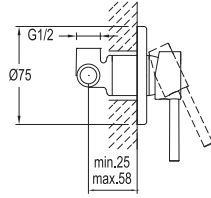

MUSLUKLAR / ANKASTRE STOP VALFLER

Renk

Kod

Fiyat TL

DOMINO ANKASTRE TAHARET BATARYASI [SICAK-SOĞUK SU BAĞLANTILI]

732 31011 55

182

Sıcak ve soğuk su bağlantılı
G1/2" su girişleri ve çıkışı
Asma klozetler için taharet musluğu olarak kullanılır.
75 mm rozet çapı