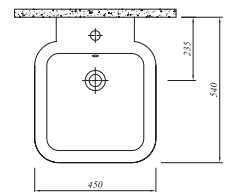

45x54 cm

Orta armatür delikli, su taşma delikli

Duvara montaja uygun