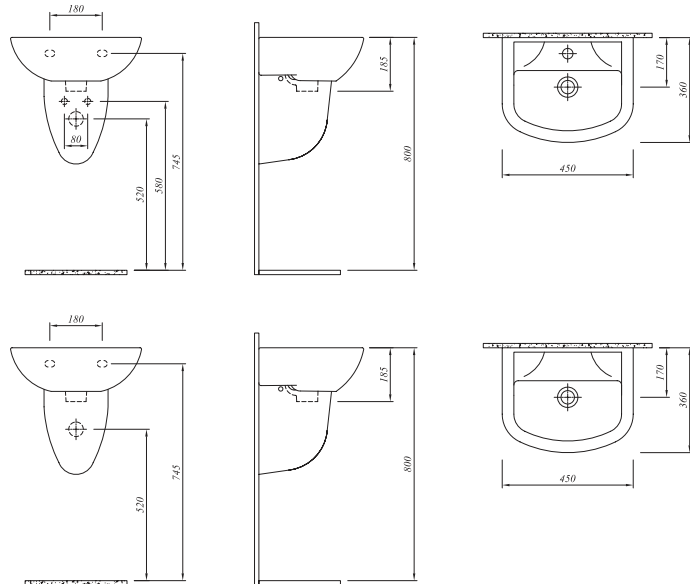

Armatür Delikli	711 29199 00	110
Armatür Deliksiz	711 29195 00	105
Yarım Ayak	711 29236 00	77
Kolon Ayak	711 01214 00	77