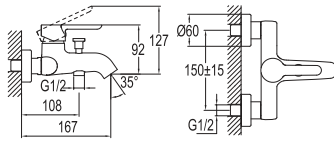

## BANYO BATARYASI

731 96300 55

290

Konfor Uzunluğu: 167 mm  
35 mm seramik kartuş  
Bozuk para ile bile çıkabilen gizli akış düzenleyici  
Kilitlemeli duş kumandası