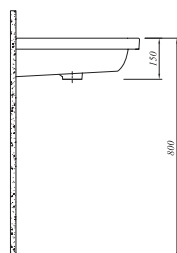

60x45 cm
Orta armatür delikli, su taşma delikli
Mobilyaya geçmeli
Duvara montaja uygun
40 mm ince bant