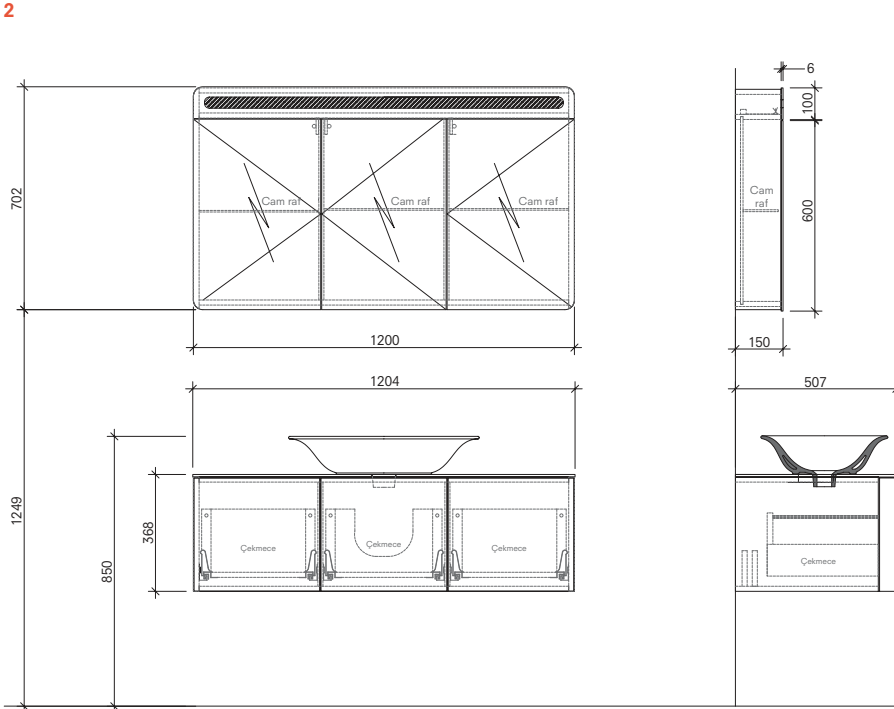

# BOND

80 cm Set Ön ve Yan Görünüş

45 cm Boy Dolap Sağ/Sol Ön ve Yan Görünüş

120 cm Set Ön ve Yan Görünüş

**Önerilen** Zero Tezgah Üzeri Lavabo  
**Armatürler:** Spirit Çanak Lavabo

731 82111 55 Waterfall Lavabo Bataryası  
731 82113 55 Waterfall Yüksek Lavabo Bataryası