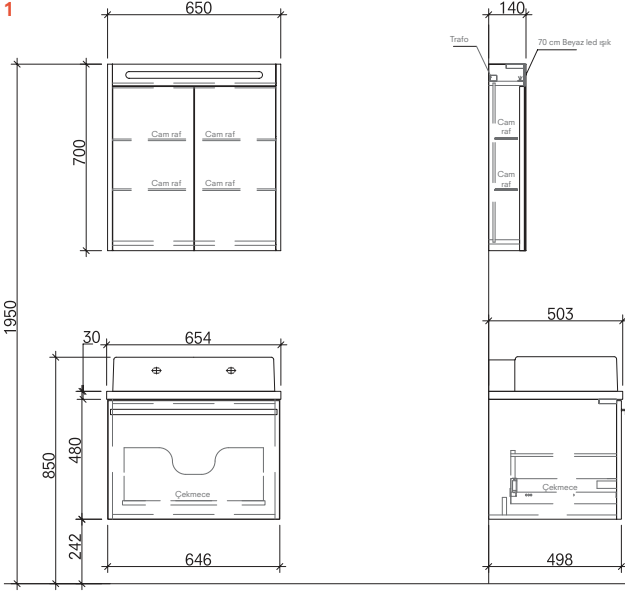

ZERO

65 cm Set Derin Ön ve Yan Görünüş