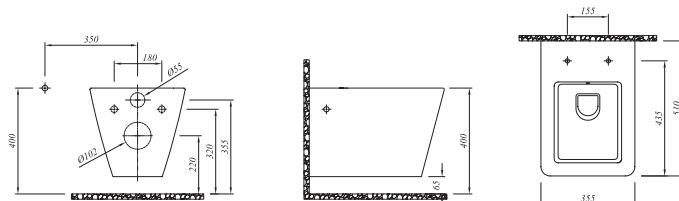

## \* NORDIC ASMA KLOZET

51x36 cm

Taharet borusu girişi sıva altı uygulamalı

Gizli montaj

3/6 lt fonksiyon;

AquaSmart

Yer tasarrufu sağlar (d=50 cm)

Selection