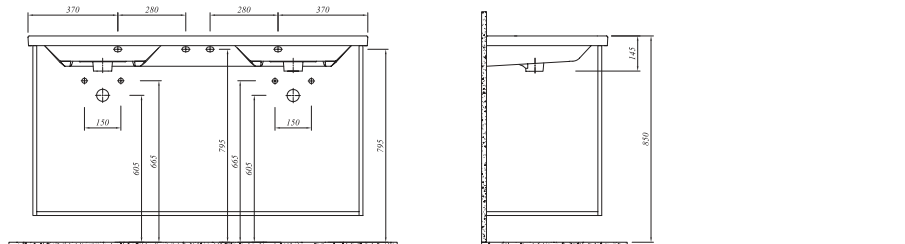

50x25 cm  
Yandan armatür delikli, su taşma delikli  
Mobilyaya oturmalı

**\* ETAJERLİ LAVABO**

Beyaz	711 34599 00	1.100
-------	--------------	-------

140x50 cm  
2 Armatür delikli, su taşma delikli  
Mobilyaya geçmeli  
Duvara montaja uygun  
Çift hazneli  
40 mm ince bant