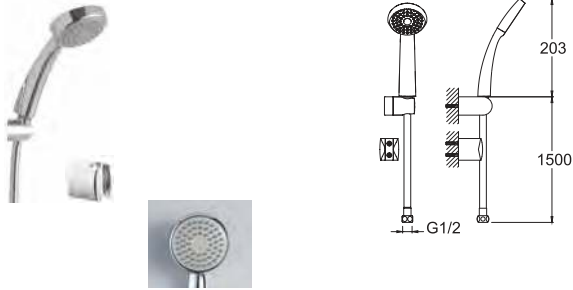

RAIN S80 SOLO EL DUŞU TAKIMI

748 59720 55

109

Ön yüz çapı: 80 Ø
1,5 m spiral hortum
Sabit el duşu tutucu
Oynar el duşu tutucu
Ankastr batarya ile 748 59700 55 veya 748 59701 55 kodlu ankastr el duşu çıkışı kullanılmalıdır.