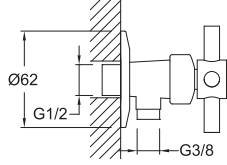

MUSLUKLAR / ARA MUSLUKLAR

Kod

Fiyat TL

ARMA ARA MUSLUK

732 53005 55

78

G1/2" su girişi, G3/8" su çıkışı
62 mm rozet çapı