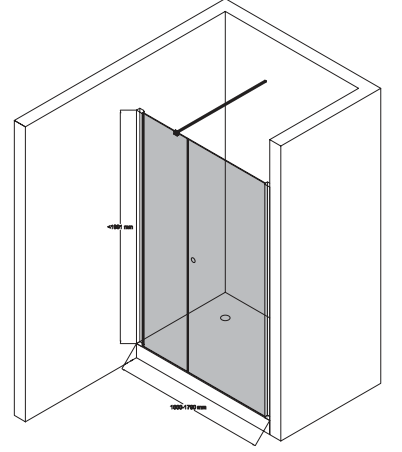

## PIVOT 125

Ebat	Giriş Alanı	Renk	Kod	Fiyat TL
100 cm	66 cm	Mat Gümüş	791 5FQG0 6x	1.638
		Parlak Gümüş	791 5FQG0 7x	1.654
110 cm	66 cm	Mat Gümüş	791 5FQI0 6x	1.696
		Parlak Gümüş	791 5FQI0 7x	1.706
120 cm	66 cm	Mat Gümüş	791 5FQK0 6x	1.696
		Parlak Gümüş	791 5FQK0 7x	1.764
130 cm	66 cm	Mat Gümüş	791 5FQM0 6x	1.706
		Parlak Gümüş	791 5FQM0 7x	1.822
140 cm	66 cm	Mat Gümüş	791 5FQJ0 6x	1.764
		Parlak Gümüş	791 5FQJ0 7x	1.869
150 cm	66 cm	Mat Gümüş	791 5FQQ0 6x	1.822
		Parlak Gümüş	791 5FQQ0 7x	1.927
160 cm	66 cm	Mat Gümüş	791 5FQS0 6x	1.869
		Parlak Gümüş	791 5FQS0 7x	1.979
170 cm	66 cm	Mat Gümüş	791 5FQU0 6x	1.927
		Parlak Gümüş	791 5FQU0 7x	2.037