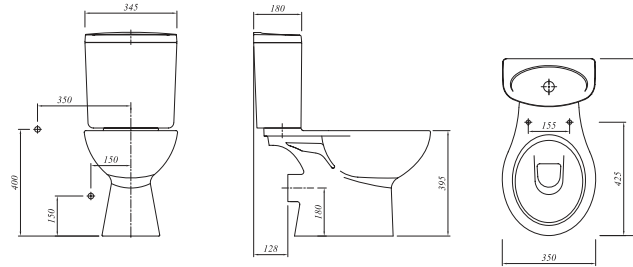

Rezervuar

Altan su girişli, üstten kumandalı

Klozet	711 35320 00	193

Rezervuar	711 35400 00	79