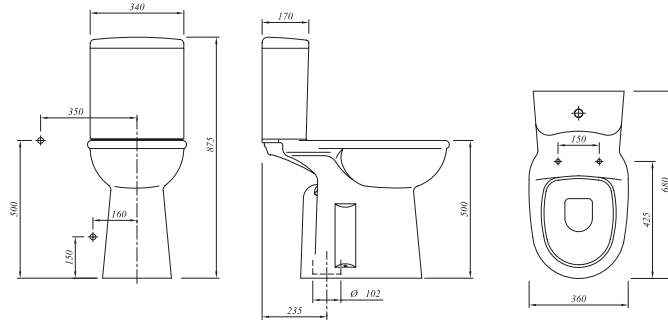

Rezervuar

Alttan su girişli, üstten kumandalı.

Klozet	711 09310 00	528
Rezervuar	711 06400 00	154

Renk	Kod	Fiyat TL