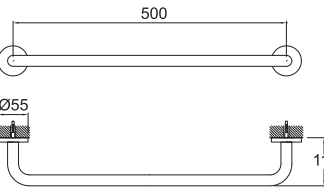

## KÜVET TUTAMAĞI/HAVLULUK [50 cm]

751 73294 55

187

Krom paslanmaz çelik  
50 cm boy uzunluğu