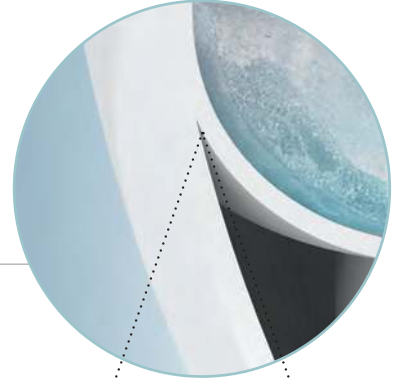

Kolay
Montaj

Jet Tipi
Yıkama

2014 Altın Çekül Ödüllerinde "Yapı Ürün Ödülü" ne layık görülmüştür.