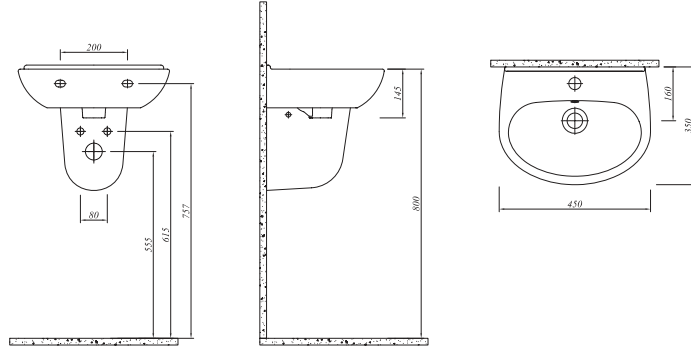

45x35 cm
Orta armatür delikli, su taşma delikli
Duvara montaja uygun

Ürün	Kod	Fiyat TL
Lavabo	711 35181 00	127
İnce Yarım Ayak	711 35235 00	83

INDIGO LAVABO

35x30 cm
Su taşma delikli
Duvara montaja uygun