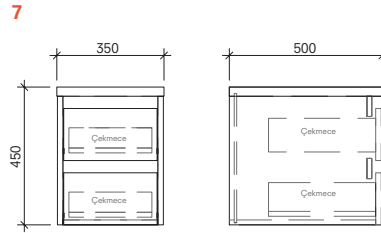

Asma Dolap 35 cm Ön ve Yan Görünüş

Önerilen
Armatürler:

Zero Lavabo

731 85111 55 Perla Lavabo Bataryası
731 89111 55 Bold Lavabo Bataryası

731 84111 55 Volt Max Lavabo Bataryası