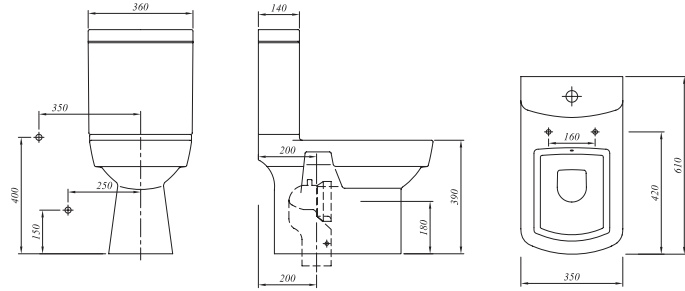

Rezervuar

Alttan su girişi, üstten kumandalı

Ürün	Kod	Fiyat TL
Klozet	711 22330 00	336
Rezervuar	711 22400 00	121
Kapak	701 22720 S0	88
SmartKapak	701 22729 S0	118