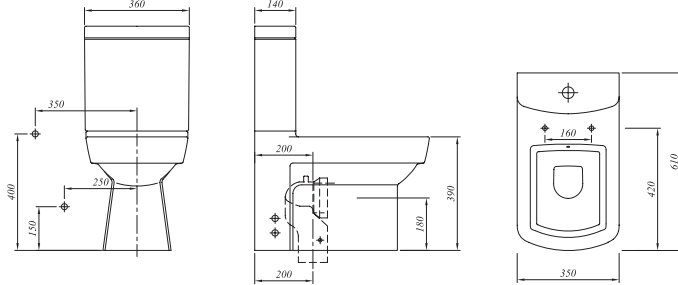

Klozet
61x35 cm
Taharet borusu girişi universal uygulamalı
3/6 lt fonksiyon
Yer tasarrufu sağlar (d=61 cm)

Rezervuar
Alttan su girişli, üstten kumandalı

Klozet	711 22340 00	374
Rezervuar	711 22400 00	121