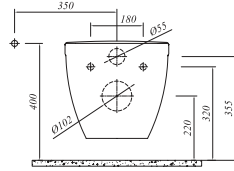

Klozet Beyaz	711 25335 00	457
Kapak Beyaz	701 13720 00	90
SmartKapak Beyaz	701 13730 00	130