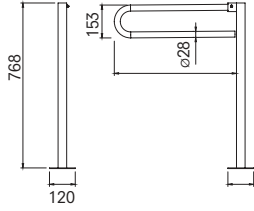

ASISTANS

DUVARDAN HAREKETLİ TUTUNMA BARI

Duvara monte hareketli sistem

Renk	Kod	Fiyat TL
Parlak Polisaj	701 09657 59	810
Beyaz	701 09657 00	695

YERDEN HAREKETLİ TUTUNMA BARI

Yere monte hareketli sistem

Parlak Polisaj	701 09656 59	864
Beyaz	701 09656 00	695