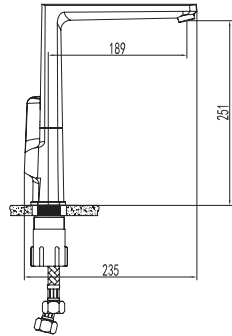

NEO DÖNER MUTFAK BATARYASI

731 98520 55 467

Konfor Uzunluğu: 189 mm
Konfor Yüksekliği: 251 mm
360° dönebilen çıkış ucu
Isı ve akış sınırlayabilen 40 mm seramik kartuş
Akış düzenleyici ile %40 su tasarrufu
± 7° oynar akış düzenleyici
Pirinç döküm boru

%40 Su Tasarrufu

±7° Oynar Akış Düzenleyici

40mm Seramik Kartuş