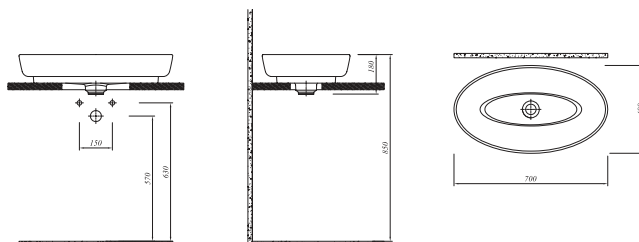

#### \* TEZGAH ÜZERİ ÇANAK LAVABO

Mayıs 2017'de stoğa girecektir.

Selection

70x40 cm

Armatür deliksiz, su taşma deliksiz

Duvardan ankastre ve tezgahın yüksek lavabo bataryası ile uyumlu

Seramik novatik lavabo süzgeci dahil