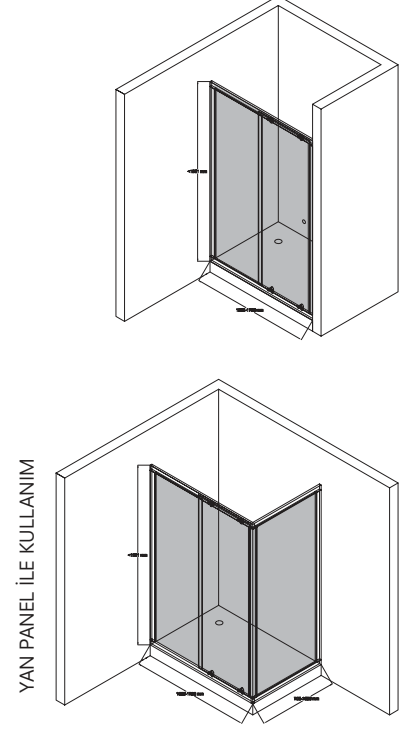

CROSS PLUS 140

Duş teknesi üzeri ön cephe
1 sabit / 1 kayar kapı
6 mm temper cam
185 cm standart yükseklik
Yan panel siparişi için 677. sayfaya bakınız.
Fotoğraftaki üründe çizgili trio desen kullanılmıştır.

Cam Renk - Desen Alternatifleri / Kod

Şeffaf	1
Kaleguard şeffaf	2
Kuclamalı	4
Çizgili - Trio	5
Çizgili - Horizon	9
Çizgili - Block	A
Kareli - Pinto	B

Sipariş verilirken sipariş kodunun sonundaki x yerine cam alternatifi kodu eklenmelidir. Gösterilen fiyatlar 1 kodlu şeffaf cam içindir.

Ebat	Giriş Alanı	Renk	Kod	Fiyat TL
110 cm	47 cm	Mat Gümüş	791 9DAI0 6x	1.470
		Parlak Gümüş	791 9DAI0 7x	1.612
120 cm	52 cm	Mat Gümüş	791 9DAK0 6x	1.512
		Parlak Gümüş	791 9DAK0 7x	1.654
130 cm	57 cm	Mat Gümüş	791 9DAM0 6x	1.554
		Parlak Gümüş	791 9DAM0 7x	1.691
140 cm	62 cm	Mat Gümüş	791 9DAJ0 6x	1.596
		Parlak Gümüş	791 9DAJ0 7x	1.733
150 cm	67 cm	Mat Gümüş	791 9DAQ0 6x	1.633
		Parlak Gümüş	791 9DAQ0 7x	1.775
160 cm	72 cm	Mat Gümüş	791 9DAS0 6x	1.675
		Parlak Gümüş	791 9DAS0 7x	1.817
170 cm	77 cm	Mat Gümüş	791 9DAU0 6x	1.712
		Parlak Gümüş	791 9DAU0 7x	1.853

KALE GUARD +360 TL	KUMLAMA +385 TL	ÇİZGİLİ/ KARELİ +385 TL	ÖZEL YÜKSEKLİK +%15