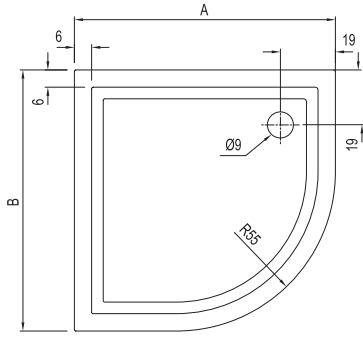

Ebat cm	A	B
70x70	70	70
75x75	75	75
80x80	80	80
90x90	90	90
95x95	95	95
100x100	100	100

— Sifon fiyata dahildir.

— Uyumlu kabin için 620. sayfaya bakınız.

* Belirtilen yükseklik bitmiş zeminden duş teknesinin en üstüne kadar olan mesafesidir.