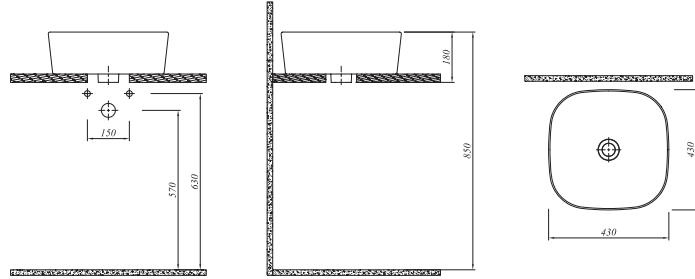

43x43 cm
Armatür deliksiz, su taşma deliksiz
Duvardan ankastre ve tezgahın yüksek lavabo bataryası ile uyumlu