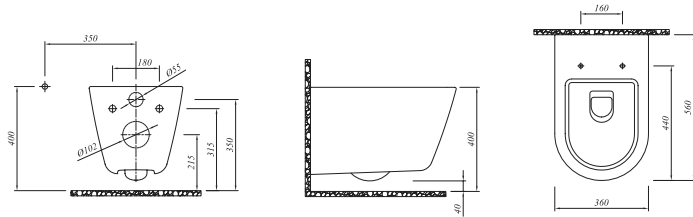

Selection

56x36 cm

Taharet borusu girişi sıva altı uygulamalı

Gizli ve kolay montaj (SmartMontaj)

3/6 lt fonksiyon

Beyaz	711 39334 00	941