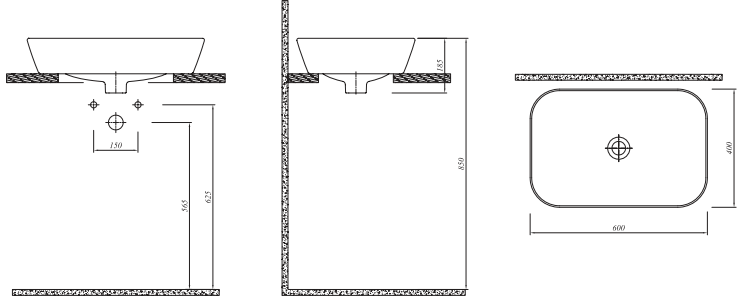

## \* TEZGAH ÜZERİ ÇANAK LAVABO

Beyaz 711 07152 00 424

YENİ ÜRÜN

60x45 cm

Armatür deliksiz, su taşma deliksiz

Duvardan ankastre ve tezgahın yüksek lavabo bataryası ile uyumlu

Mayıs 2017'de stoğa girecektir.