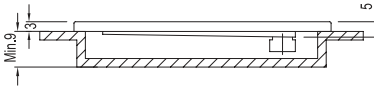

# FLAT OVAL [Yükseklik: 3 cm\*]

Ebat cm	Ürün	Kod	Fiyat TL
100x100 cm	Duş Teknesi	781 34GG0 00	875
95x95 cm	Duş Teknesi	781 34SC0 00	825
90x90 cm	Duş Teknesi	781 34HH0 00	785
80x80 cm	Duş Teknesi	781 34CC0 00	700
75x75 cm	Duş Teknesi	781 34PC0 00	690
70x70 cm	Duş Teknesi	781 34DC0 00	660