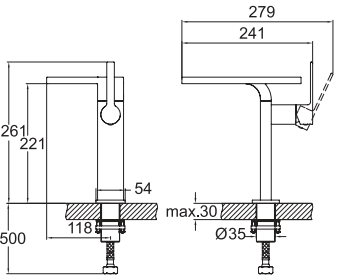

YÜKSEK LAVABO BATARYASI

731 94118 55 2.910

Konfor Uzunluğu: 118 mm
Konfor Yüksekliği: 221 mm
25 mm seramik kartuş
Özel ince şerit şeklinde şelale akış
Armatür üzerine aksesuar konulabilecek alan

25mm Seramik Kartuş

Ücretsiz Montaj