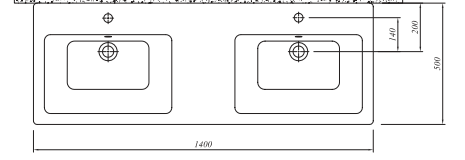

## \* ETERNAL ETAJERLİ LAVABO

Beyaz 711 34599 00 1.100

140x50 cm  
2 armatür delikli, su taşma delikli  
Mobilyaya geçmeli  
Duvara montaja uygun  
Çift hazneli  
40 mm ince bant

Selection