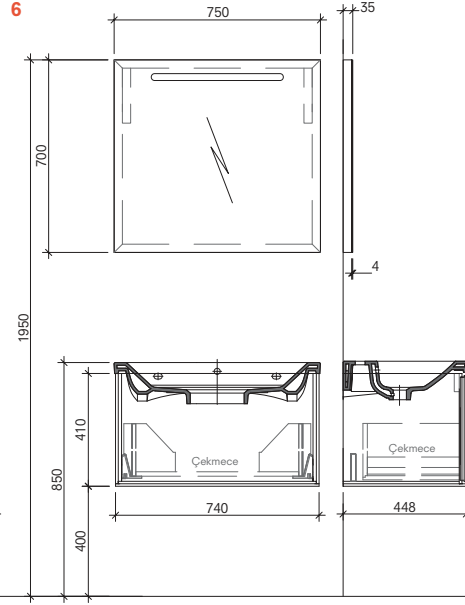

# ETERNAL

60 cm Set (Etajerli) Ön ve Yan Görünüş

75 cm Set (Etajerli) Ön ve Yan Görünüş

90 cm Set (Etajerli) Ön ve Yan Görünüş

110 cm Set (Etajerli) Ön ve Yan Görünüş

120 cm Set (Sağ Etajerli) Ön ve Yan Görünüş