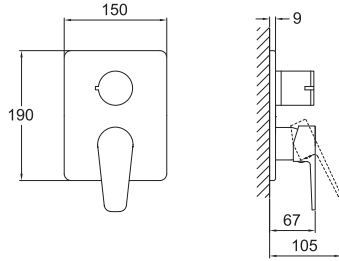

PRO ANKASTRE BANYO BATARYASI [SIVA ÜSTÜ]

731 85370 55

610

KaleBox (731 94372 99)'in final montaj parçasıdır.
Siva altı sistemi içermez.
Rozet takımı ve kartuş sistemini içerir.
40 mm seramik kartuş
Çevirmeli tip yönlendirici
4 ya da 3 Fonksiyonlu: Tepe duşu, el duşu, çıkış ucu, su jeti uygulamalarından dördü yada üçü kullanılabilir.

KALEBOX PRO ANKASTRE BANYO BATARYASI [SIVA ALTI]

731 94372 99

314

Siva üstü final montaj parçası ayrıca sipariş edilmelidir.
G 1/2" su girişi
Dört, üç, iki ya da tek fonksiyonlu kullanılabilir.
28 mm duvar toleransı
Montaj sonrası test/temizlik için özel plastik kapatma