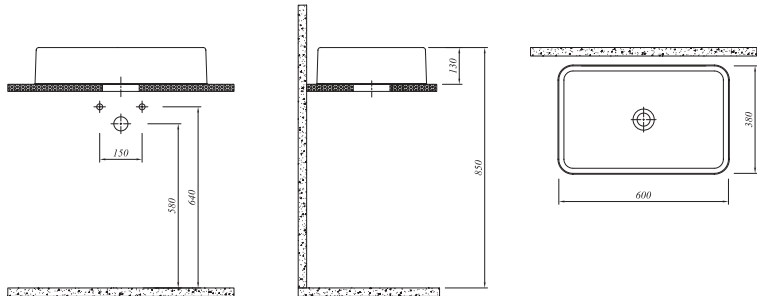

\* TEZGAH ÜZERİ ÇANAK LAVABO

Beyaz 711 18159 00 446

60x38 cm

Armatür deliksiz, su taşma deliksiz

Duvardan ankastre ve tezgahın yüksek lavabo bataryası ile uyumlu

Selection

Tüm ürünlerde SmarHijyen standart olarak sunulmaktadır.