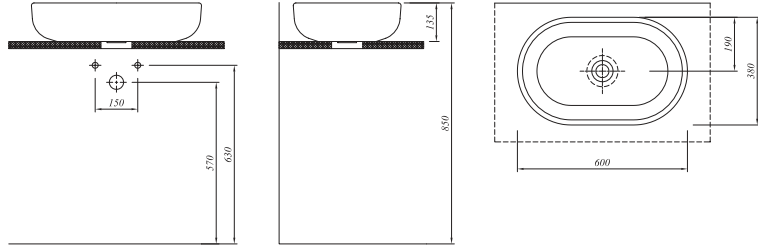

60x38 cm
Armatür deliksiz, su taşma deliksiz
Duvardan ankastre ve tezgahdan yüksek lavabo bataryası ile uyumlu

Selection