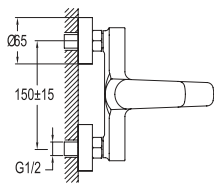

BANYO BATARYASI

731 98300 55 375

Konfor Uzunluğu: 175 mm
35 mm seramik kartuş
Honeycomb akış düzenleyici
Kilitlemeli duş kumandası

Honeycomb Akış
Düzenleyici

35mm
Seramik
Kartuş