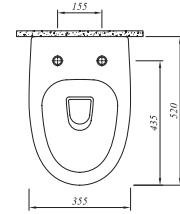

Klozet Beyaz	711 07315 00	440
Kapak Beyaz	701 07720 00	110
SmartKapak Beyaz	701 07729 00	135