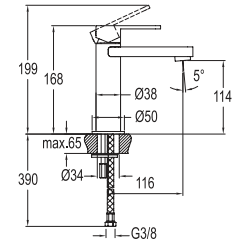

## LAVABO BATARYASI

731 91111 55 1.991

Konfor Uzunluğu: 116 mm  
Konfor Yüksekliği: 114 mm  
25 mm seramik kartuş  
Honeycomb akış düzenleyici

Honeycomb Akış Düzenleyici

25mm Seramik Kartuş

Ücretsiz Montaj