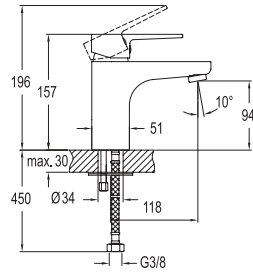

PERLA LAVABO BATARYASI

731 85GR1 55

406

Konfor Uzunluğu: 118 mm

Konfor Yüksekliği: 94 mm

Isı ve akış sınırlayabilen 40 mm seramik kartuş

Honeycomb akış düzenleyici

5 litre/dakika su akışı (her basınçta)