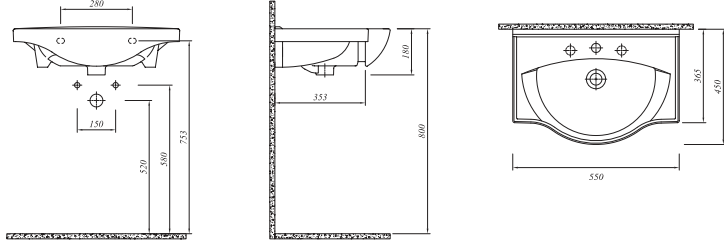

55x45 cm
Orta armatür delikli, su taşma delikli
Duvara montaja uygun
Mobilyaya geçmeli