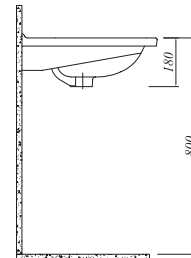

Ürün	Kod	Fiyat TL
Beyaz	711 37189 00	435

Tüm ürünlerde SmarHijyen standart olarak sunulmaktadır.

* Selection ürün grubuna aittir, sipariş girilirken palet bozulabilir.