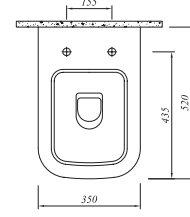

Ürün	Kod	Fiyat TL
Klozet Beyaz	711 38334 00	320
Kapak Beyaz	701 10629 00	65
SmartKapak Beyaz	701 10529 00	115