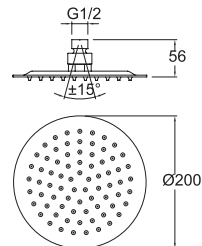

SLIM DUŞ BAŞLIĞI [YUVARLAK 20 cm]

20 cm çap
Paslanmaz çelik
Kireci kolay temizleyen esnek su akış ağızcıkları
Duruş açısını ayarlamaya yarayan mafsallı
Uygulamaya uygun montaj dirseği seçilmiştir.
3 mm'lik kalınlığı ile ince görüntü
9 litre/dakika su akışı (her basınçta)

748 59GRD 55

351