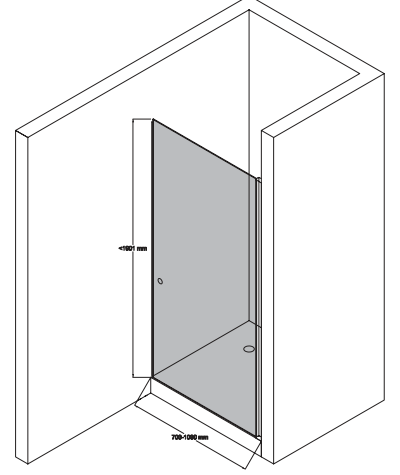

ÖN CEPHE ÇÖZÜMLER [1 Kapı]

PIVOT 135

Duş teknesi üzeri ön cephe
Boy menteşeli 1 kapı
6 mm temper cam
185 cm standart yükseklik
Fotoğraftaki yan panel fiyata dahil değildir.
Yan panel siparişi için 676. sayfaya bakınız.
Fotoğraftaki üründe çizgili block desen kullanılmıştır.

Cam Renk - Desen Alternatifleri / Kod

Şeffaf	1
Kaleguard şeffaf	2
Kumlama	4
Çizgili - Trio	5
Çizgili - Horizon	9
Çizgili - Block	A
Kareli - Pinto	B

Sipariş verilirken sipariş kodunun sonundaki x yerine cam alternatifini kodu eklenmelidir. Gösterilen fiyatlar 1 kodlu şeffaf cam içindir.

Ebat	Giriş Alanı	Renk	Kod	Fiyat TL
70 cm	56 cm	Mat Gümüş	791 5DMP0 6x	1.197
		Parlak Gümüş	791 5DMP0 7x	1.381
80 cm	66 cm	Mat Gümüş	791 5DMC0 6x	1.223
		Parlak Gümüş	791 5DMC0 7x	1.412
90 cm	76 cm	Mat Gümüş	791 5DMH0 6x	1.255
		Parlak Gümüş	791 5DMH0 7x	1.439
100 cm	86 cm	Mat Gümüş	791 5DMG0 6x	1.292
		Parlak Gümüş	791 5DMG0 7x	1.475

**KALE
GUARD**
+360 TL

KUMLAMA
+385 TL

**ÇİZGİLİ /
KARELİ**
+385 TL

**ÖZEL
YÜKSEKLİK**
+%15

Ücretsiz
Montaj