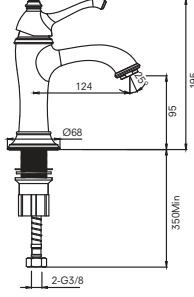

ARTDECO

Renk

Kod

Fiyat TL

LAVABO BATARYASI

Altın

731 78111 AU

501

Konfor Uzunluğu: 124 mm

Konfor Yüksekliği: 95 mm

35 mm seramik kartuş

%40 su tasarruflu honeycomb akış düzenleyici

Honeycomb Akış Düzenleyici

%40 Su Tasarrufu

Seramik Kartuş