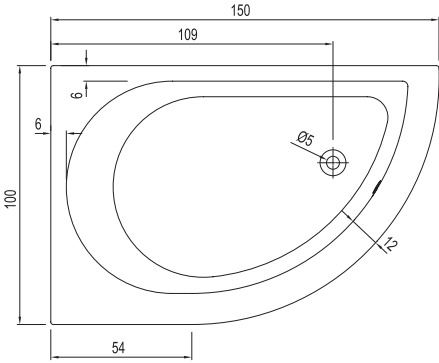

BABEL SOL ASİMETRİK

Ebat cm	Ürün	Kod	Fiyat TL
150x100 cm	Küvet	781 70QG0 00	1.481
	Küvet (Ayak Dahil)	781 70QG1 00	1.554
	Küvet (Ayak/Ön Panel Dahil)	781 70QG6 K0	2.000
150x100 cm Hidromasajlı	Comfort Hidromasajlı Küvet (Ayak/Sifon/Ön Panel Dahil)	781 70QG6 10	4.500
	Exclusive Hidromasajlı Küvet (Ayak/Sifon/Ön Panel Dahil)	781 70QG6 20	4.880
	Elite Hidromasajlı Küvet (Ayak/Sifon/Ön Panel Dahil)	781 70QG6 40	7.800
	Deluxe Hidromasajlı Küvet (Ayak/Sifon/Ön Panel Dahil)	781 70QG6 30	8.946

Ücretsiz
Montaj

- Düz küvetlerde sifon fiyata dahildir.
- Hidromasajlı sistemlerde sifon ve ayak fiyata dahildir.
- Uyumlu kabin için 572. sayfaya bakınız.
- Hidromasajlı sistemlerle ilgili bilgi için s. 576'ya bakınız.