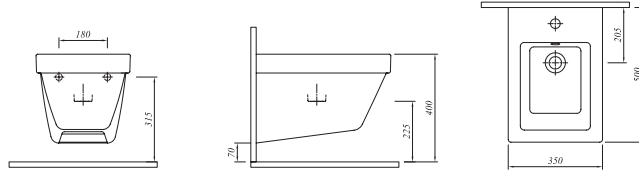

## \* ETERNAL ASMA KLOZET

50x35 cm

Taharet borusu girişi sıva altı uygulamalı

Gizli montaj

3/6 lt fonksiyon

Yer tasarrufu sağlar (d=50 cm)

Selection

Klozet Beyaz	711 34334 00	1.051
Yavaş Kapanan Kapak Beyaz	701 34728 00	280