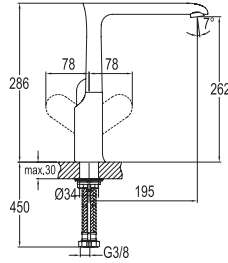

## DÖNER MUTFAK BATARYASI

731 87520 55

638

Konfor Uzunluğu: 195 mm

Konfor Yüksekliği: 262 mm

360° dönebilen çıkış ucu

35 mm seramik kartuş

Pirinç döküm boru