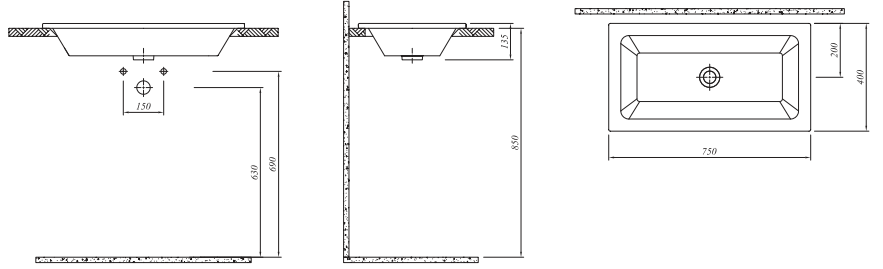

75x40 cm
Armatür deliksiz, su taşma deliksiz