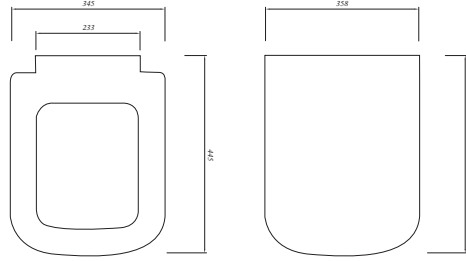

Duroplast
Metal menteşeli
Üstten sıkmalı