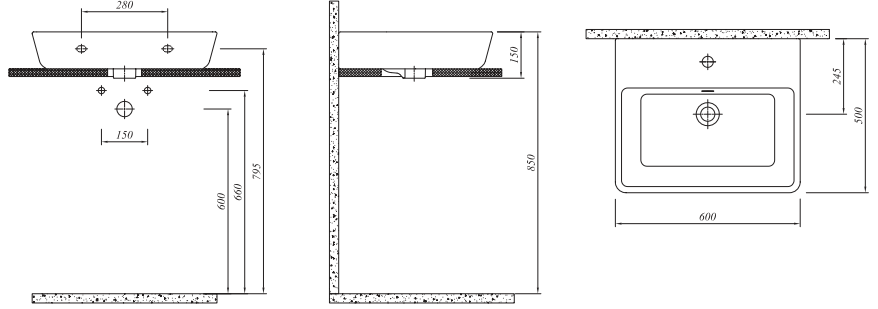

60x50 cm
Orta armatür delikli, su taşma delikli
Duvara montaja uygun

Selection