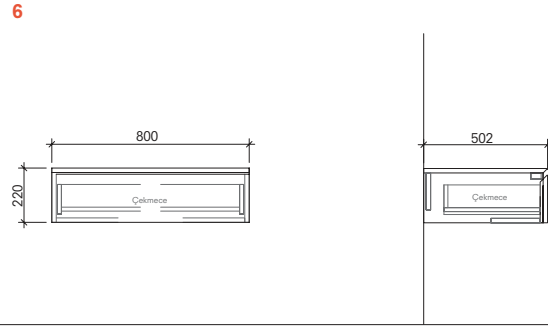

# BEYAZ SARAY

Boy Dolap Ön ve Yan Görünüş

Alt Dolap 40 cm Ön ve Yan Görünüş

Alt Dolap 80 cm Ön ve Yan Görünüş

Amortisörlü Yer Modülü 40 cm Ön ve Yan Görünüş

Tekerlekli Yer Modülü 40 cm Ön ve Yan Görünüş