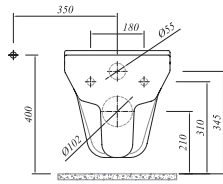

52x35 cm
Taharet borusu girişi universal uygulamalı
3/6 lt fonksiyon