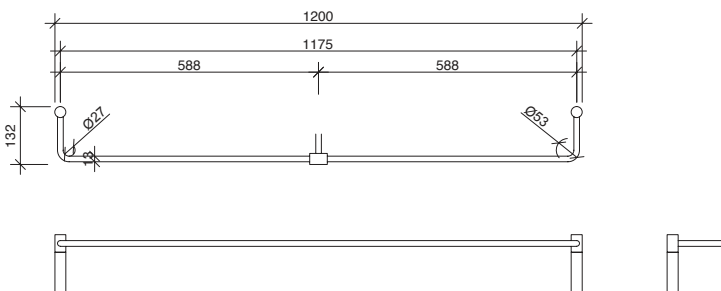

# CRATE

by Ece Yalım Design Studio

KAPAK

Ceviz

GÖVDE

Ceviz

Kod	Ürün Adı	Lavabo	Gövde	Kapak	Üst Modül	Fiyat TL
1	80 cm Set* 93CRS080B499 Ceviz	711 37185 00 Alto 80x50 cm Etajerli Lavabo	MDF Üzeri Doğal Ahşap	MDF Üzeri Doğal Ahşap	Ayna (Aydınlatmalı)	5.746
2	100 cm Set* 93CRS100B499 Ceviz	711 37189 00 Alto 100x50 cm Etajerli Lavabo	MDF Üzeri Doğal Ahşap	MDF Üzeri Doğal Ahşap	Ayna (Aydınlatmalı)	6.349
3	120 cm Set (80 cm Ayna Dolabı)** 93CRS121B499 Ceviz	711 34158 00 Eternal 45 cm Yuvarlak Çanak Lavabo	MDF Üzeri Doğal Ahşap	MDF Üzeri Doğal Ahşap	Ayna (Aydınlatmalı)	7.879
4	120 cm Set (100 cm Ayna Dolabı)** 93CRS122B499 Ceviz	711 34158 00 Eternal 45 cm Yuvarlak Çanak Lavabo	MDF Üzeri Doğal Ahşap	MDF Üzeri Doğal Ahşap	Ayna (Aydınlatmalı)	8.114