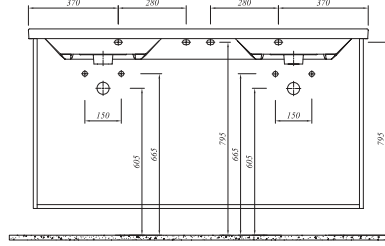

## \* ETERNAL ETAJERLİ LAVABO

Beyaz 711 34599 00 1.100

140x50 cm  
2 armatür delikli, su taşma delikli  
Mobilyaya geçmeli  
Duvara montaja uygun  
Çift hazneli  
40 mm ince bant

Selection