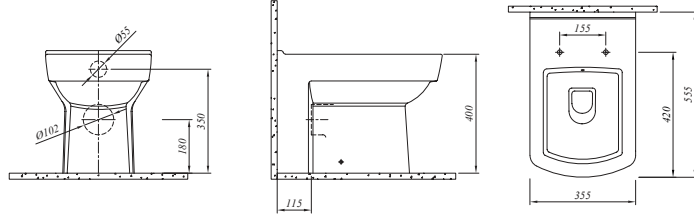

56x35,5 cm  
Taharet borusu girişi universal uygulamalı  
3/6 lt fonksiyon

Ürün	Kod	Fiyat TL
------	-----	----------

**DUVARA SIFIR KLOZET TAKIMI**

**Klozet**  
61x35 cm  
Taharet borusu girişi universal uygulamalı  
3/6 lt fonksiyon  
Yer tasarrufu sağlar (d=61 cm)