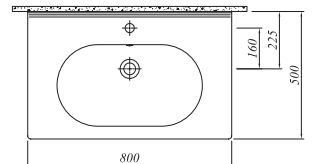

80x50 cm
Orta armatür delikli, su taşma delikli
Duvara montaja uygun
Mobilyaya geçmeli