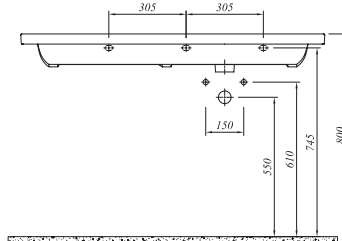

ETERNAL

Renk Kod Fiyat TL

* ETERNAL ETAJERLİ LAVABO (SAĞ ETAJERLİ)

Beyaz 711 34181 00 666

120x50 cm
Orta armatür delikli, su taşma delikli
Mobilyaya geçmeli
Duvara montaja uygun
40 mm ince bant

* ETERNAL ETAJERLİ LAVABO (SOL ETAJERLİ)

Beyaz 711 34171 00 666

120x50 cm
Orta armatür delikli, su taşma delikli
Mobilyaya geçmeli
Duvara montaja uygun
40 mm ince bant

ETAJERLİ LAVABO

Beyaz 711 34180 00 523

110x50 cm
Orta armatür delikli, su taşma delikli
Mobilyaya geçmeli
Duvara montaja uygun
40 mm ince bant

Tüm ürünlerde SmarHijyen standart olarak sunulmaktadır.

* Sipariş girilirken palet bozulabilir.