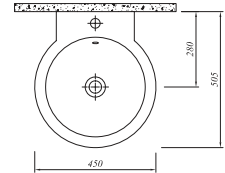

45x51 cm

Orta armatür delikli, su taşma delikli

Duvara montaja uygun

31.03.2017 Tarihine kadar 2017-UD fiyat listesinden sipariş girilebilir