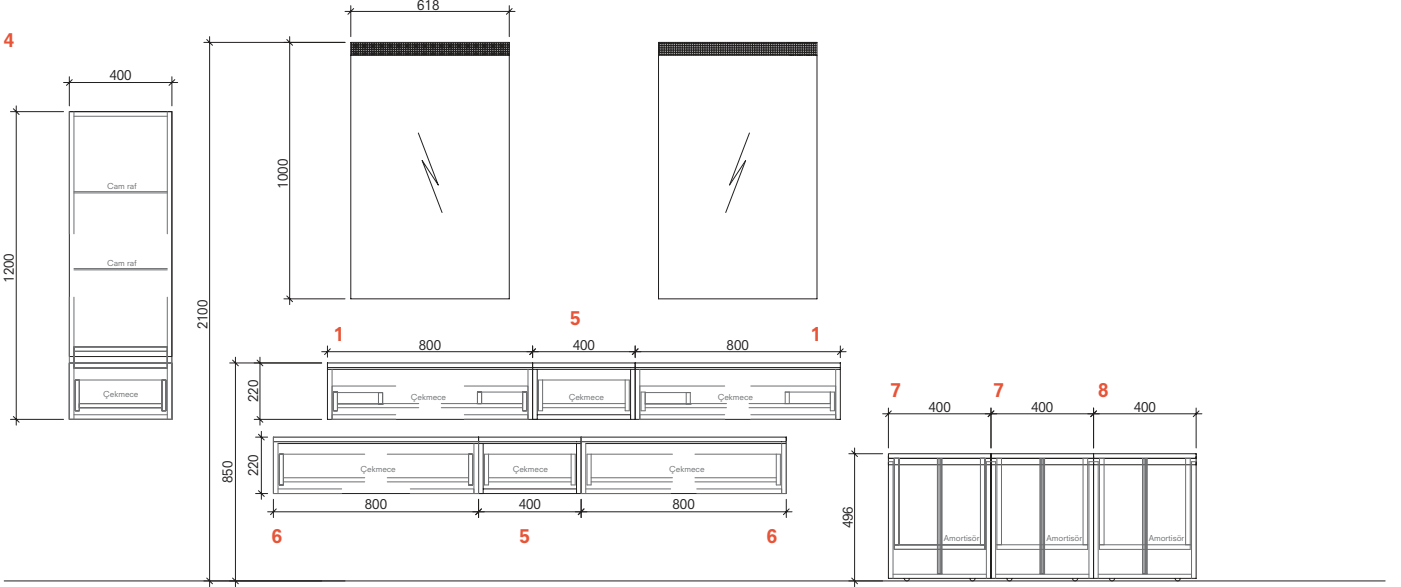

BEYAZ SARAY / Önerilen Kombinasyonlar

200 cm Ön Görünüş