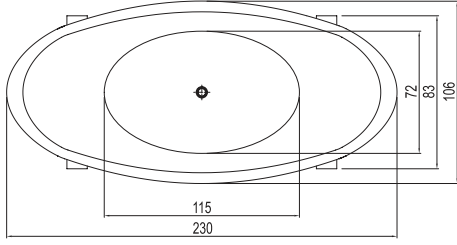

ZEN

Ebat cm	Ürün	Kod	Fiyat TL
230x106 cm	Küvet (Sapella Ayak/Sifon Dahil)	781 64ZG1 S0	15.062
	Küvet Siyah (Sapella Ayak/Sifon Dahil)	781 64ZG1 S2	15.288
	Havamasajlı Küvet (Sapella Ayak/Sifon Dahil)	781 64ZG3 S0	21.735
	Havamasajlı Küvet Siyah (Sapella Ayak/Sifon Dahil)	781 64ZG3 S2	23.552

Ücretsiz
Montaj

Ürün	Kod	Fiyat TL
Ahşap (Sapella) Armatür Kolonu	781 64ZGC 0S	3.850

Ücretsiz
Montaj

- Havamasajlı sistemlerde sifon ve ayak fiyata dahildir.
- Ürünün dış tarafında kendine ait paneli mevcuttur.
- Havamasajlı sistemlerle ilgili bilgi için s. 576'ya bakınız.