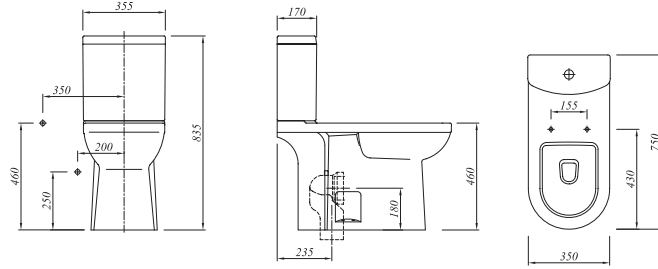

Rezervuar

Alttan su girişli, üstten kumandalı.

Ürün	Kod	Fiyat TL
Klozet	711 09320 00	523
Rezervuar	711 13400 00	99