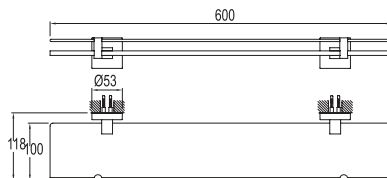

ETAJER

751 78200 55 109

Zamak üzeri krom kaplama
Temperli cam