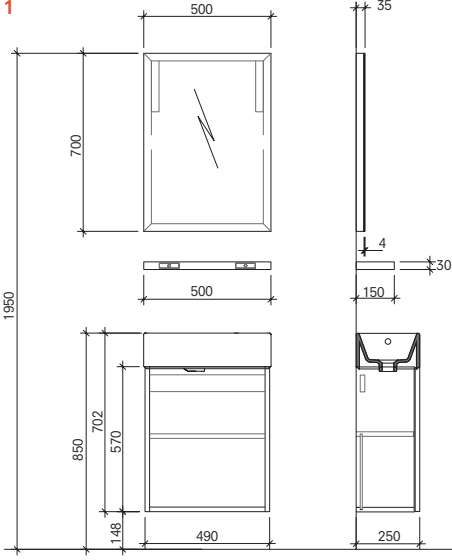

PİKOLA

50 cm Set Ön ve Yan Görünüş

Önerilen | **Eternal Dikdörtgen Lavabo**
Armatürler:

731 89111 55 Bold Lavabo Bataryası

731 90111 55 Volt Lavabo Bataryası

731 96111 55 Domino Xtra Lavabo Bataryası

Teknik açıdan uyumlu tüm armatürlerin listesi 116 nolu sayfada mevcuttur.