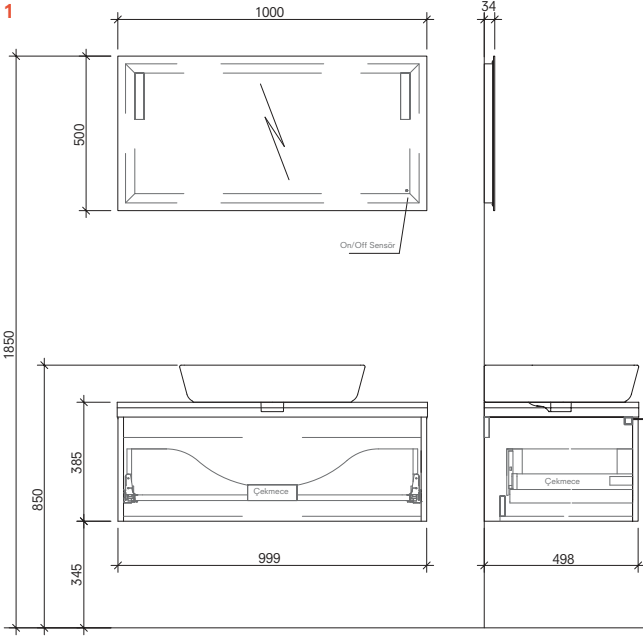

# ZEN

100 cm Set Ön ve Yan Görünüş

120 cm Set Ön ve Yan Görünüş

120 cm Set Ön ve Yan Görünüş (Zen Lavabo Uyumlu)

40 cm Boy Dolabı Ön ve Yan Görünüş

**Önerilen** Nordic Dikdörtgen Lavabo  
**Armatürler:** Zen Çanak Lavabo