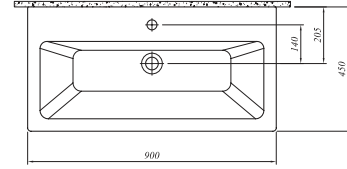

90x45 cm
Orta armatür delikli ve su taşma delikli
Mobilyaya geçmeli
Duvara montaja uygun
40 mm ince bant