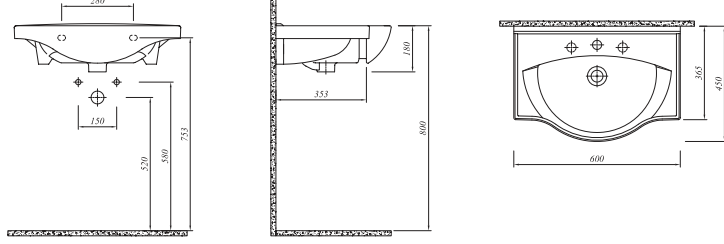

60x45 cm
Orta armatür delikli, su taşma delikli
Duvara montaja uygun
Mobilyaya geçmeli

Lavabo	711 29540 00	205

Yarım Ayak	711 13235 00	121