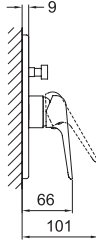

ANKASTRE BANYO BATARYASI [SIVA ÜSTÜ]

731 98340 55 368

KaleBox (731 92372 99)'in final montaj parçasıdır.
Sıva altı sistemi içermez.
Rozet takımı ve kartuş sistemini içerir.
35 mm seramik kartuş
Basmalı tip yönlendirici
2 Fonksiyonlu: Tepe duşu, el duşu, çıkış ucu, su jeti uygulamalarından ikisi kullanılabilir.

i Kalebox Uyum
Tablosuna Bkz. S:466

35mm Seramik
Kartuş