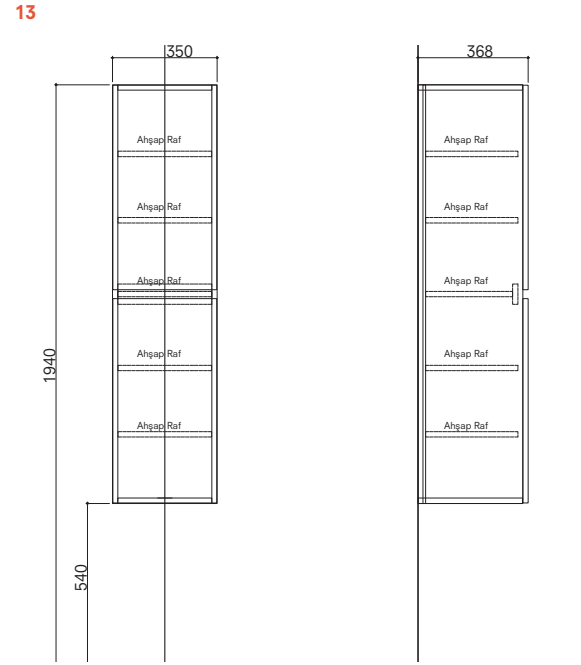

Boy Dolap 35 cm Ön ve Yan Görünüş

Önerilen
Armatürler:

Basics Etajerli Lavabo

731 96111 55 Domino Xtra Lavabo Bataryası

731 99111 55 Tandem Lavabo Bataryası H10

731 90111 55 Volt Lavabo Bataryası