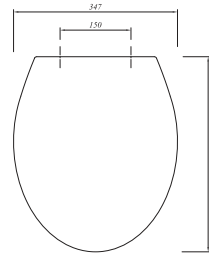

Ahşap
Metal menteşeli
Üstten sıkmalı