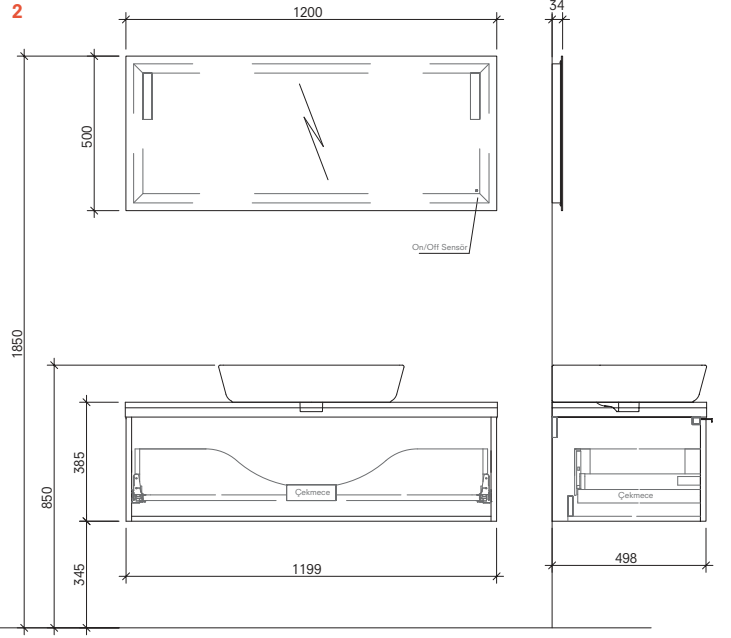

# ZEN

100 cm Set Ön ve Yan Görünüş

120 cm Set Ön ve Yan Görünüş

120 cm Set Ön ve Yan Görünüş (Zen Lavabo Uyumlu)

40 cm Boy Dolabı Ön ve Yan Görünüş

**Önerilen** Nordic Dikdörtgen Lavabo  
**Armatürler:** Zen Çanak Lavabo