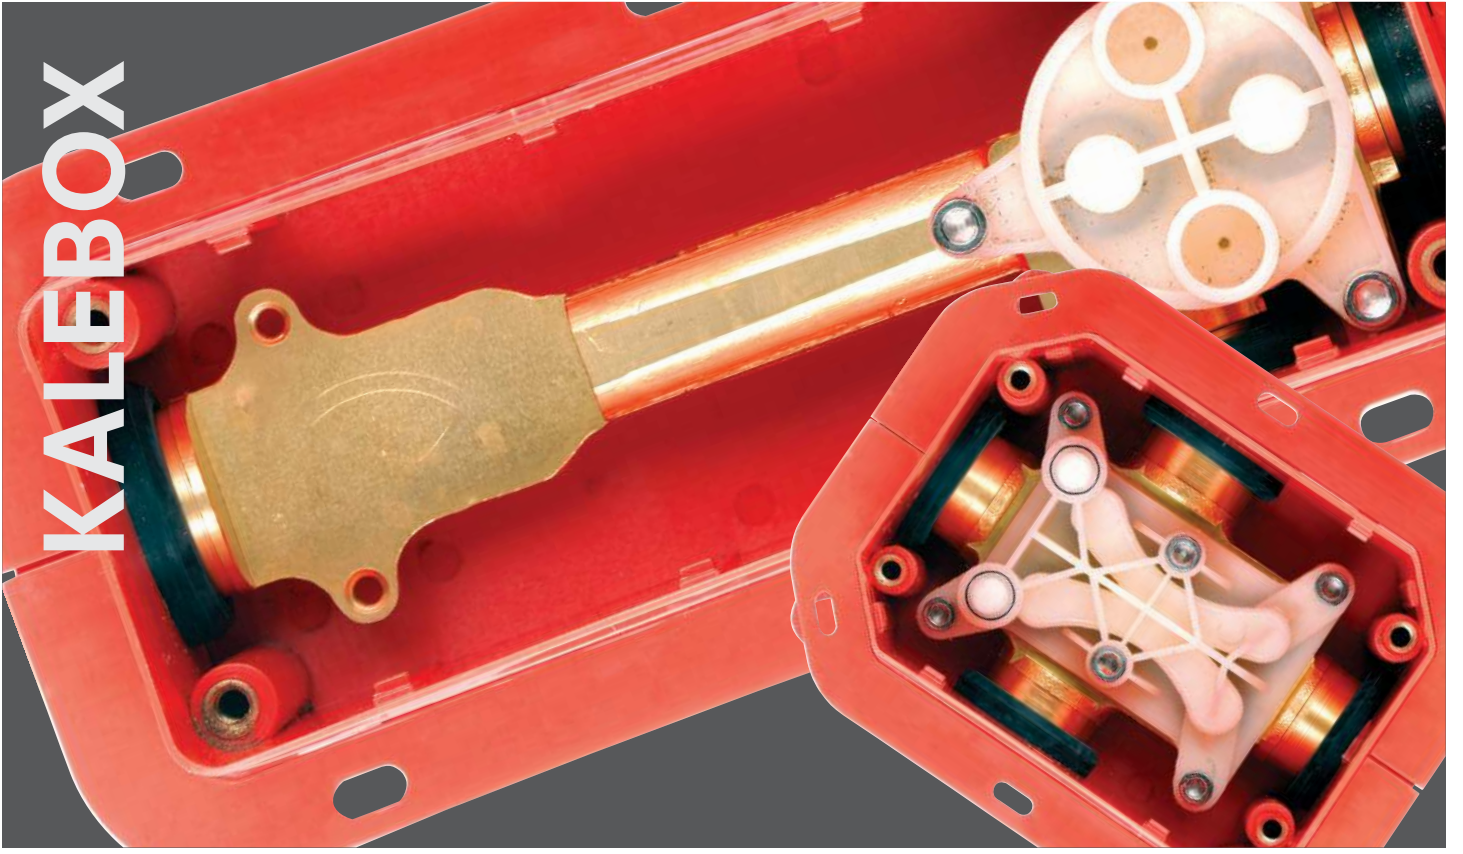

KALEBOX

Kod Fiyat TL