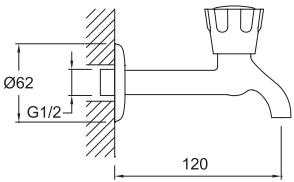

ATON UZUN MUSLUK

Konfor uzunluğu 120 mm
62 mm rozet çapı
Çıkış ucunda akış düzenleyen süzgeç

732 30031 55	54