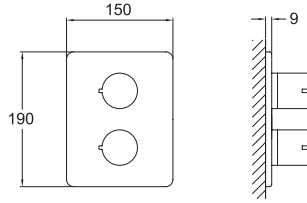

PRO ANKASTRE TERMOSTATİK BANYO BATARYASI [SIVA ÜSTÜ]

731 64453 55 667

KaleBox (731 94372 99)'in final montaj parçasıdır.
Sıva altı sistemi içermez.
Rozet takımı ve kartuş sistemini içerir.
Termostatik kartuş
Sıcaklığı sabit tutma özelliği
Çevirmeli tip yönlendirici
3 Fonksiyonlu: Tepe duşu, el duşu, çıkış ucu, su jeti uygulamalarından dördü yada üçü kullanılabilir.

Kalebox Uyum
Tablosuna Bkz. S:466

Termostatik
Kartuş

Ücretsiz
Montaj

KALEBOX PRO ANKASTRE BANYO BATARYASI [SIVA ALTI]

731 94372 99 314

Sıva üstü final montaj parçası ayrıca sipariş edilmelidir.
G 1/2" su girişi
Dört, üç, iki ya da tek fonksiyonlu kullanılabilir.
28 mm duvar toleransı
Montaj sonrası test/temizlik için özel plastik kapatma