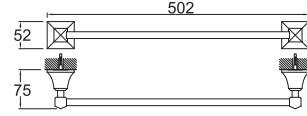

HAVLULUK

Pirinç üzeri fırçalanmış nikel PVD
45 cm boy uzunluğu

Fırçalanmış Nikel 751 57221 60 555