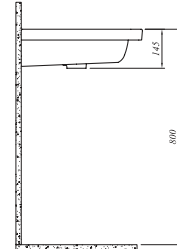

75x45 cm
Orta armatür delikli, su taşma delikli
Mobilyaya geçmeli
Duvara montaja uygun
40 mm ince bant