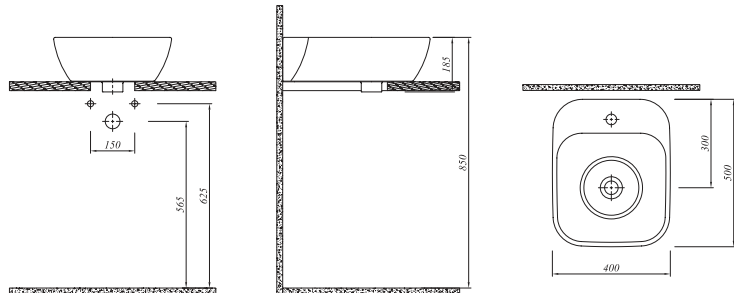

50x40 cm
Orta armatür delikli, su taşma deliksiz