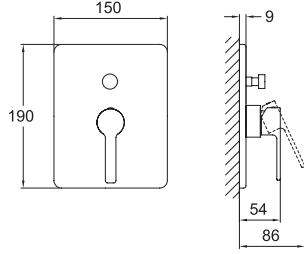

VERTIGO

Kod

Fiyat TL

ANKASTRE BANYO BATARYASI [SIVA ÜSTÜ]

731 93340 55

864

KaleBox (731 92372 99)'ın final montaj parçasıdır.

Sıva altı sistemi içermez.

Rozet takımı ve kartuş sistemini içerir.

35 mm seramik kartuş

Basmalı tip yönlendirici

2 Fonksiyonlu: Tepe duşu, el duşu, çıkış ucu, su jeti uygulamalarından ikisi kullanılabilir.

i Kalebox Uyum
Tablosuna Bkz. S:466

35mm Seramik
Kartuş

Ücretsiz
Montaj

KALEBOX BASIC ANKASTRE BANYO / DUŞ BATARYASI [SIVA ALTI]

731 92372 99

212

Sıva üstü final montaj parçası ayrıca sipariş edilmelidir.

G 1/2" su girişi/çıkışı

Tek fonksiyon yada iki fonksiyonlu kullanılabilir.

28 mm duvar toleransı

Montaj sonrası test/temizlik için özel plastik kapatma

Duvar mesafesi yeterli olmadığı durumlarda 731 92158 99 parçası ile 2 cm uzatma şansı

Uzatma parçası gerektiğinde birbirine eklenerek kullanılabilir.