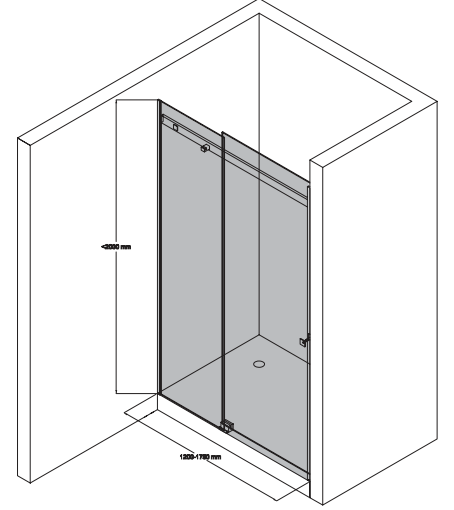

ÖN CEPHE ÇÖZÜMLER [1 Sabit / 1 Kapı]

PLANO 140

Duş teknesi üzeri ön cephe

1 sabit / 1 kayar kapı

6 mm temper cam

200 cm standart yükseklik

Satine ve krom renkli ürünler pirinç profildendir.

Parlak gümüş renkli ürünler ise alüminyum profildendir.

Yan panel siparişi için 675. sayfaya bakınız.

Cam Renk - Desen Alternatifleri / Kod

Şeffaf	1
Kaleguard şeffaf	2
Kuamlamalı	4
Çizgili - Trio	5
Çizgili - Horizon	9
Çizgili - Block	A
Kareli - Pinto	B

Sipariş verilirken sipariş kodunun sonundaki x yerine cam alternatifini kodu eklenmelidir. Gösterilen fiyatlar 1 kodlu şeffaf cam içindir.

Ebat	Giriş Alanı	Renk	Kod	Fiyat TL
120 cm	52 cm	Krom	791 8DHK0 9x	4.442
		Satine	791 8DHK0 Cx	3.822
		Parlak Gümüş	791 8DHK0 8x	2.294
130 cm	57 cm	Krom	791 8DHM0 9x	4.573
		Satine	791 8DHM0 Cx	3.938
		Parlak Gümüş	791 8DHM0 8x	2.363
140 cm	62 cm	Krom	791 8DHJ0 9x	4.709
		Satine	791 8DHJ0 Cx	4.053
		Parlak Gümüş	791 8DHJ0 8x	2.431
150 cm	67 cm	Krom	791 8DHQ0 9x	4.841
		Satine	791 8DHQ0 Cx	4.174
		Parlak Gümüş	791 8DHQ0 8x	2.504
160 cm	72 cm	Krom	791 8DHS0 9x	4.977
		Satine	791 8DHS0 Cx	4.289
		Parlak Gümüş	791 8DHS0 8x	2.578

**KALE
GUARD**
+360 TL

KUMLAMA
+385 TL

**ÇİZGİLİ /
KARELİ**
+385 TL

**ÖZEL
YÜKSEKLİK**
+%15

Ücretsiz
Montaj