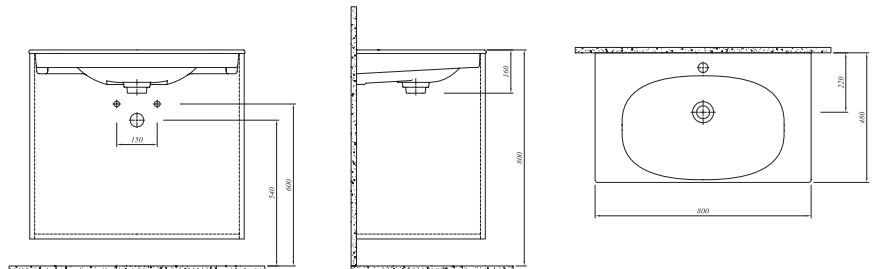

Beyaz	711 36186 00	996
Mat Beyaz	711 36186 01	1.271

Tüm ürünlerde SmarHijyen standart olarak sunulmaktadır.

* Sipariş girilirken palet bozulabilir.