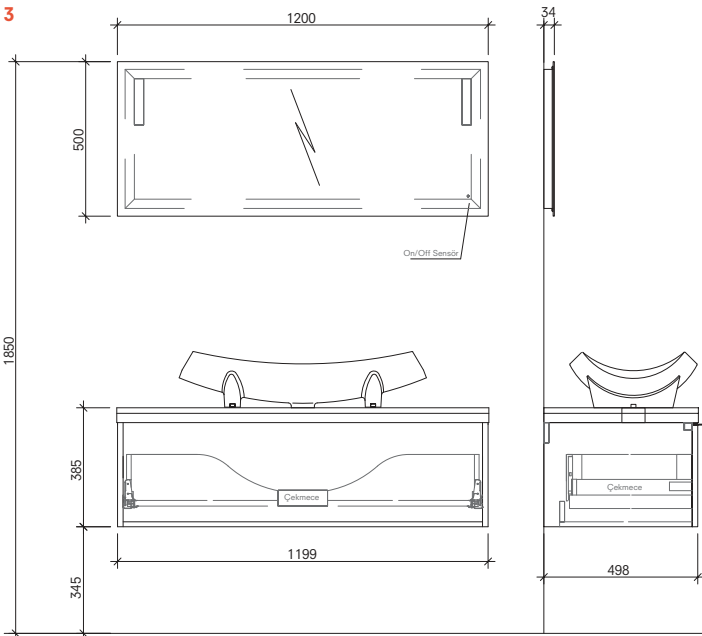

# ZEN

100 cm Set Ön ve Yan Görünüş

120 cm Set Ön ve Yan Görünüş

120 cm Set Ön ve Yan Görünüş (Zen Lavabo Uyumlu)

40 cm Boy Dolabı Ön ve Yan Görünüş

**Önerilen** Nordic Dikdörtgen Lavabo  
**Armatürler:** Zen Çanak Lavabo