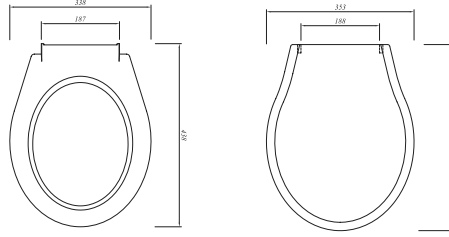

Polipropilen
Plastik menteşeli
Alttan sıkmalı