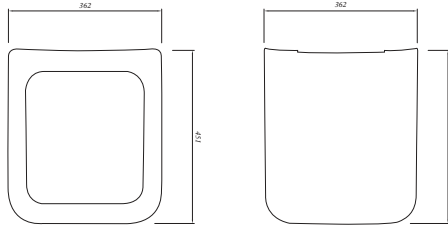

Duroplast
Metal menteřeli
Üstten sıkmalı
Yavaş kapanır tak-çıkâr kapak

Selection