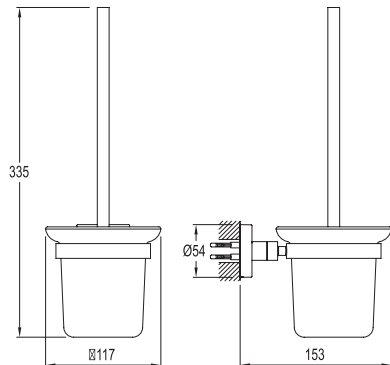

TUVALET FIRÇALIĞI

751 78250 55 97

Zamak üzeri krom kaplama
Duvara monte
Buzlu cam kap
Beyaz fırça rengi