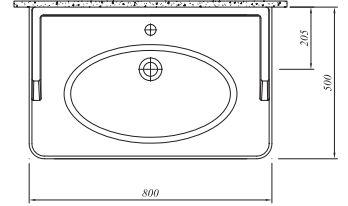

80x50 cm
Su taşma delikli
Mobilyaya geçmeli
Duvara montaja uygun

Haziran 2017'de stoğa girecektir.

Ürün	Kod	Fiyat TL
3 Delikli	711 50181 00	391
Tek Delikli	711 50180 00	391