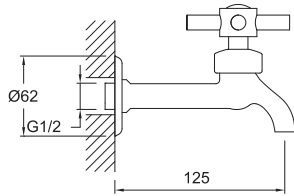

ARMA UZUN MUSLUK

Konfor uzunluğu 125 mm
62 mm rozet çapı
Çıkış ucunda akış düzenleyen süzgeç

732 53030 55	97