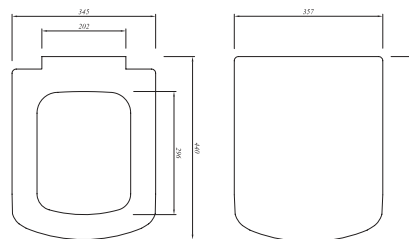

Duroplast

Metal menteřeli

Üstten sıkmalı