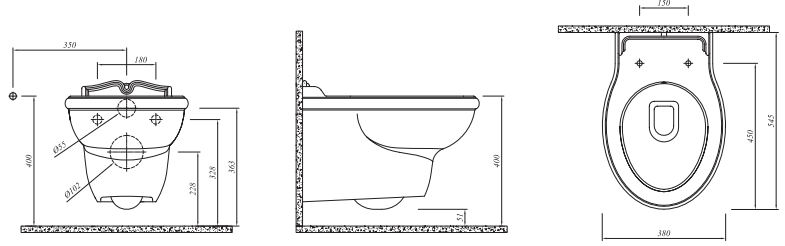

54,5x38 cm
Taharet borusu girişı sıva altı uygulamalı
Gizli montaj
3/6 lt fonksiyon

Selection