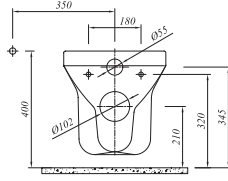

Ürün	Kod	Fiyat TL
Klozet Beyaz	711 38334 00	320
Kapak Beyaz	701 10629 00	65
SmartKapak Beyaz	701 10529 00	115