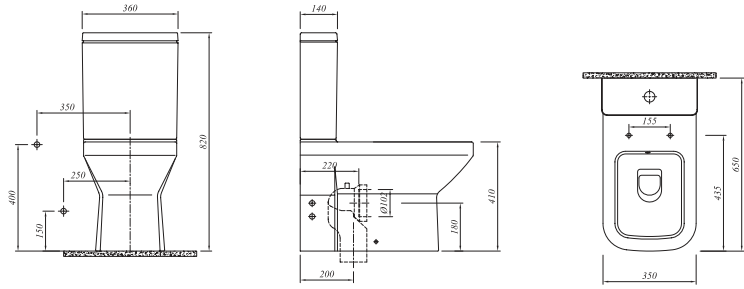

Rezervuar

Alttan su girişli, üstten kumandalı

Ürün	Kod	Fiyat TL
Klozet	711 38340 00	413
Rezervuar	711 38400 00	138
Kapak	701 10629 00	65
SmartKapak	701 10529 00	116