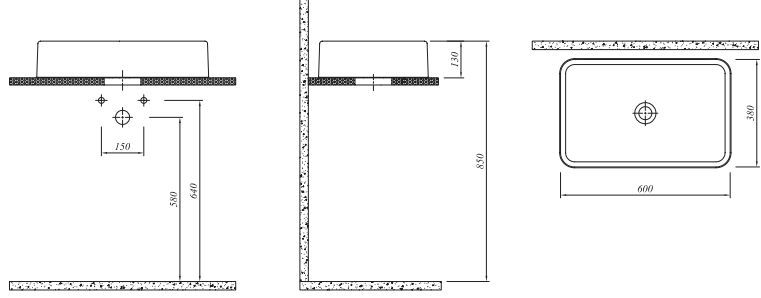

60x38 cm
Armatür deliksiz, su taşma deliksiz
Duvardan ankastre ve tezgahın yüksek lavabo bataryası ile uyumlu