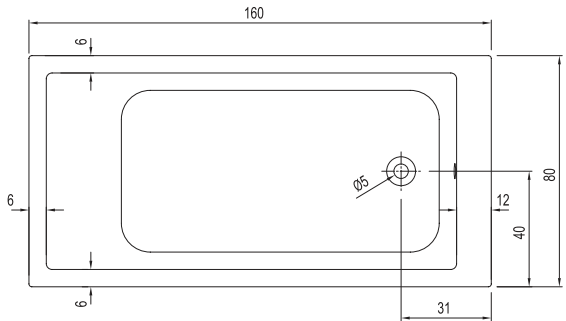

BABEL [160x80 cm - 150x80 cm]

Ebat cm	Ürün	Kod	Fiyat TL
160x80 cm	Küvet	781 70TC0 00	1.260
	Küvet (Ayak Dahil)	781 70TC1 00	1.330
	Küvet (Ayak/Ön Panel Dahil)	781 70TC6 K0	1.740
	Küvet (Ayak/L Panel Dahil)	781 70TC7 K0	1.920
160x80 cm Comfort Hidromasajlı	Küvet (Ayak/Sifon/Ön Panel Dahil)	781 70TC6 10	3.900
	Küvet (Ayak/Sifon/L Panel Dahil)	781 70TC7 10	4.150
160x80 cm Exclusive Hidromasajlı	Küvet (Ayak/Sifon/Ön Panel Dahil)	781 70TC6 20	4.700
	Küvet (Ayak/Sifon/L Panel Dahil)	781 70TC7 20	4.830
160x80 cm Elite Hidromasajlı	Küvet (Ayak/Sifon/Ön Panel Dahil)	781 70TC6 40	7.200
	Küvet (Ayak/Sifon/L Panel Dahil)	781 70TC7 40	7.600
160x80 cm Deluxe Hidromasajlı	Küvet (Ayak/Sifon/Ön Panel Dahil)	781 70TC6 30	8.432
	Küvet (Ayak/Sifon/L Panel Dahil)	781 70TC7 30	8.647
150x80 cm	Küvet	781 70PO0 00	1.087
	Küvet (Ayak Dahil)	781 70PO1 00	1.260
	Küvet (Ayak/Ön Panel Dahil)	781 70PO6 K0	1.650
	Küvet (Ayak/L Panel Dahil)	781 70PO7 K0	1.820
150x80 cm Comfort Hidromasajlı	Küvet (Ayak/Sifon/Ön Panel Dahil)	781 70PO6 10	3.700
	Küvet (Ayak/Sifon/L Panel Dahil)	781 70PO7 10	4.100
150x80 cm Exclusive Hidromasajlı	Küvet (Ayak/Sifon/Ön Panel Dahil)	781 70PO6 20	4.500
	Küvet (Ayak/Sifon/L Panel Dahil)	781 70PO7 20	4.550
150x80 cm Elite Hidromasajlı	Küvet (Ayak/Sifon/Ön Panel Dahil)	781 70PO6 40	7.000
	Küvet (Ayak/Sifon/L Panel Dahil)	781 70PO7 40	7.400
150x80 cm Deluxe Hidromasajlı	Küvet (Ayak/Sifon/Ön Panel Dahil)	781 70PO6 30	8.500
	Küvet (Ayak/Sifon/L Panel Dahil)	781 70PO7 30	8.190

Ücretsiz
Montaj

- Düz kuvetlerde sifon fiyata dahildir.
- Hidromasajlı sistemlerde sifon ve ayak fiyata dahildir.
- Uyumlu kabin için 572. sayfaya bakınız.
- Hidromasajlı sistemlerle ilgili bilgi için s. 576'ya bakınız.