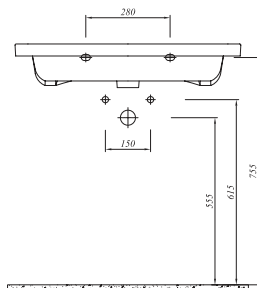

80x45 cm
Orta armatür delikli, su taşma delikli
Mobilyaya geçmeli
Duvara montaja uygun
40 mm ince bant