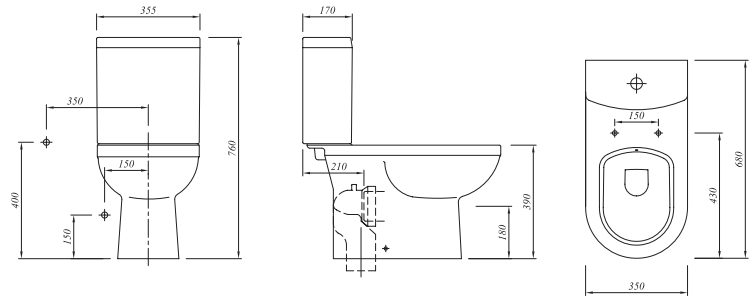

**IDEA UNIVERSAL ÇIKIŞLI KLOZET TAKIMI****Klozet**

68x35 cm

Taharet borusu girişi standart uygulamalı

3/6 lt fonksiyon

**Rezervuar**

Alttan su girişi, üstten kumandalı

Klozet	711 13330 00	314
Rezervuar	711 13400 00	99
Kapak	701 13720 00	90
SmartKapak	701 13730 00	130