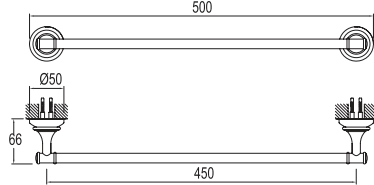

HAVLULUK

Altın 751 95221 AU 440

Pirinç üzeri altın kaplama
45 cm