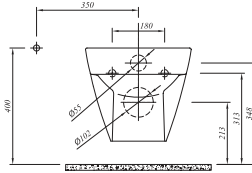

Klozet Beyaz	711 22334 00	314
Kapak Beyaz	701 22720 S0	88
SmartKapak Beyaz	701 22729 S0	118