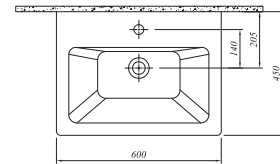

60x45 cm
Orta armatür delikli, su taşma delikli
Mobilyaya geçmeli
Duvara montaja uygun
40 mm ince bant