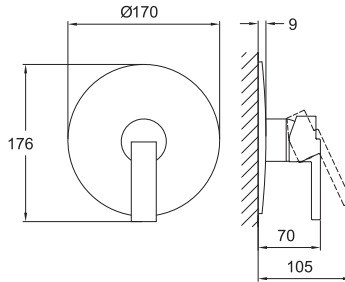

ANKASTRE DUŞ BATARYASI [SIVA ÜSTÜ]

731 65350 55

302

KaleBox (731 92372 99)'in final montaj parçasıdır.

Siva altı sistemi içermez.

Rozet takımı ve kartuş sistemini içerir.

40 mm seramik kartuş

1 Fonksiyonlu: Tepe duşu, el duşu, çıkış ucu, Su jeti uygulamalarından biri kullanılabilir.

i Kalebox Uyum
Tablosuna Bkz. S:466

40mm Seramik
Kartuş

KALEBOX BASIC ANKASTRE BANYO / DUŞ BATARYASI [SIVA ALTI]

731 92372 99

212

Siva üstü final montaj parçası ayrıca sipariş edilmelidir.

G 1/2" su girişi/çıkışı

Tek fonksiyon yada iki fonksiyonlu kullanılabilir.

28 mm duvar toleransı

Montaj sonrası test/temizlik için özel plastik kapatma

Duvar mesafesi yeterli olmadığı durumlarda 731 92158 99 parçası ile 2 cm uzatma şansı

Uzatma parçası gerektiğinde birbirine eklenerek kullanılabilir.