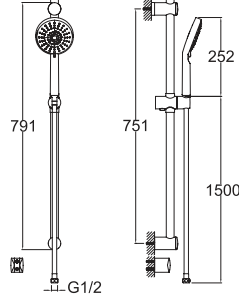

RAIN S120 PLUS SÜRGÜLÜ EL DUŞU TAKIMI [5 FONKSİYONLU]

748 59796 55 302

5 Fonksiyonlu: Normal, Rain, Massage, Jet, Champagne
El duşu ön yüz çapı: 120 Ø
Sürgü uzunluğu: 813 mm
Sürgü çapı: 25 mm
760 mm yükseklik ayarı
Sabit el duşu tutucu
1,5 metre spiral hortum