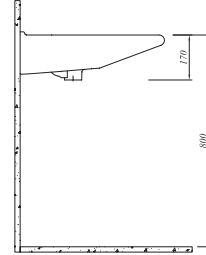

60x54,5 cm
Orta armatür delikli, su taşma delikli
Duvara montaja uygun
Engelliler ve yaşlılar için