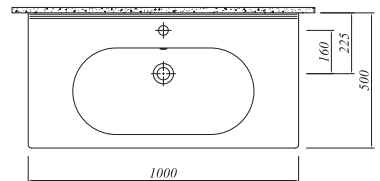

Ürün	Kod	Fiyat TL
Beyaz	711 37189 00	435

Tüm ürünlerde SmarHijyen standart olarak sunulmaktadır.

* Selection ürün grubuna aittir, sipariş girilirken palet bozulabilir.