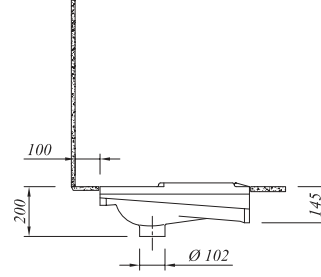

## HELATAŞI

Beyaz	711 29374 00	159
-------	--------------	-----

60x50 cm  
İçten yıkamalı, arkadan su girişli