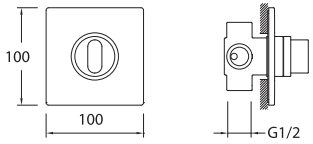

YÖNLENDİRİCİ [KARE]

748 60793 55 411

G1/2" su girişi, 3 adet G1/2" su çıkışı
Bitmiş zemin uygulaması öncesi ankastr montajı tamamlanmalıdır.