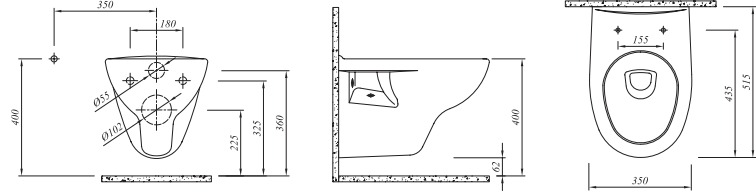

51,5x35 cm

Taharet borusu girişi universal uygulamalı

3/6 lt fonksiyon