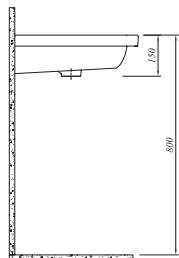

60x45 cm
Orta armatür delikli, su taşma delikli
Mobilyaya geçmeli
Duvara montaja uygun
40 mm ince bant