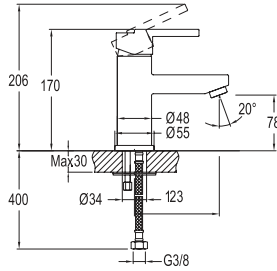

LAVABO BATARYASI

731 65111 55 271

Konfor uzunluğu: 123 mm
Konfor yüksekliği: 78 mm
40 mm seramik kartuş
%40 su tasarruflu honeycomb akış düzenleyici

%40 Su Tasarrufu

Honeycomb Akış Düzenleyici

40mm Seramik Kartuş