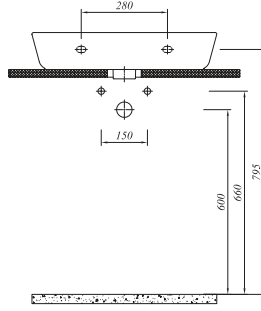

60x50 cm
Orta armatür delikli, su taşma delikli
Duvara montaja uygun

Selection

Renk	Kod	Fiyat TL
Beyaz	711 33105 00	556

Ürün	Kod	Fiyat TL
3 Delikli	711 33187 00	721
Tek Delikli	711 33186 00	721