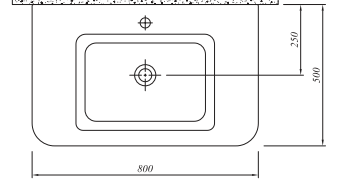

Tüm ürünlerde SmarHijyen standart olarak sunulmaktadır.

\* Selection ürün grubuna aittir, sipariş girilirken palet bozulabilir.

**FOLD ETAJERLİ LAVABO**

80x50 cm  
Su taşma deliksiz  
Mobilyaya geçmeli  
Duvara montaja uygun