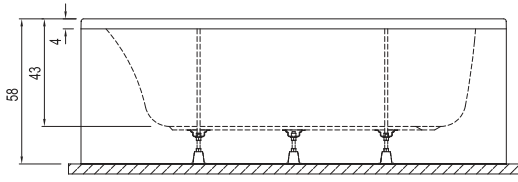

BABEL [170x80 cm]

Ebat cm	Ürün	Kod	Fiyat TL
170x80 cm	Küvet	781 70UC0 00	1.330
	Küvet (Ayak Dahil)	781 70UC1 00	1.400
	Küvet (Ayak/Ön Panel Dahil)	781 70UC6 K0	1.830
	Küvet (Ayak/L Panel Dahil)	781 70UC7 K0	2.030
170x80 cm Comfort Hidromasajlı	Küvet (Ayak/Sifon/Ön Panel Dahil)	781 70UC6 10	4.250
	Küvet (Ayak/Sifon/L Panel Dahil)	781 70UC7 10	4.620
170x80 cm Exclusive Hidromasajlı	Küvet (Ayak/Sifon/Ön Panel Dahil)	781 70UC6 20	4.830
	Küvet (Ayak/Sifon/L Panel Dahil)	781 70UC7 20	4.980
170x80 cm Elite Hidromasajlı	Küvet (Ayak/Sifon/Ön Panel Dahil)	781 70UC6 40	7.550
	Küvet (Ayak/Sifon/L Panel Dahil)	781 70UC7 40	8.000
170x80 cm Deluxe Hidromasajlı	Küvet (Ayak/Sifon/Ön Panel Dahil)	781 70UC6 30	8.878
	Küvet (Ayak/Sifon/L Panel Dahil)	781 70UC7 30	9.104

Ücretsiz
Montaj

- Düz küvetlerde sifon fiyata dahildir.
- Hidromasajlı sistemlerde sifon ve ayak fiyata dahildir.
- Uyumlu kabin için 572. sayfaya bakınız.
- Hidromasajlı sistemlerle ilgili bilgi için s. 576'ya bakınız.