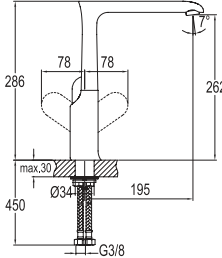

MAIRON DÖNER MUTFAK BATARYASI

731 87520 55 638

Konfor Uzunluğu: 195 mm
Konfor Yüksekliği: 262 mm
360° dönebilen çıkış ucu
35 mm seramik kartuş
Pirinç döküm boru
Akış düzenleyici ile %40 su tasarrufu
± 7° oynar akış düzenleyici

%40 Su
Tasarrufu

±7° Oynar
Akış Düzenleyici

Seramik
Kartuş