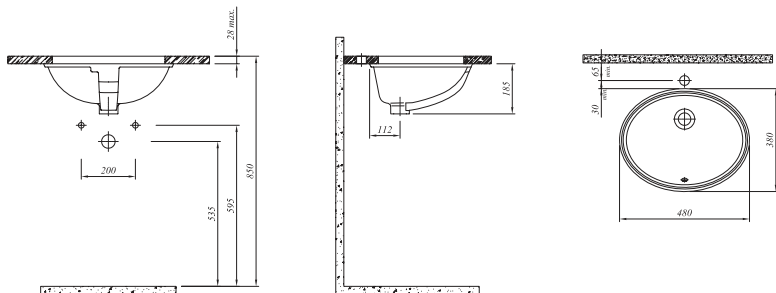

Nisan 2017'de stoğa girecektir.