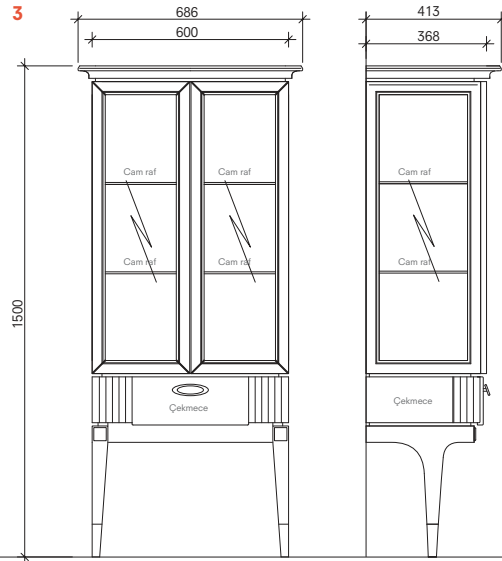

60 cm Boy Dolap Ön ve Yan Görünüş

Önerilen Optimum Tezgah Altı Gömme Lavabo
Armatürler:

731 88111 55 Karina Lavabo Bataryası (3 delikli, krom)
731 88111 60 Karina Lavabo Bataryası (3 delikli, fırçalanmış nikel)
731 88111 RG Karina Lavabo Bataryası (Rose Gold)