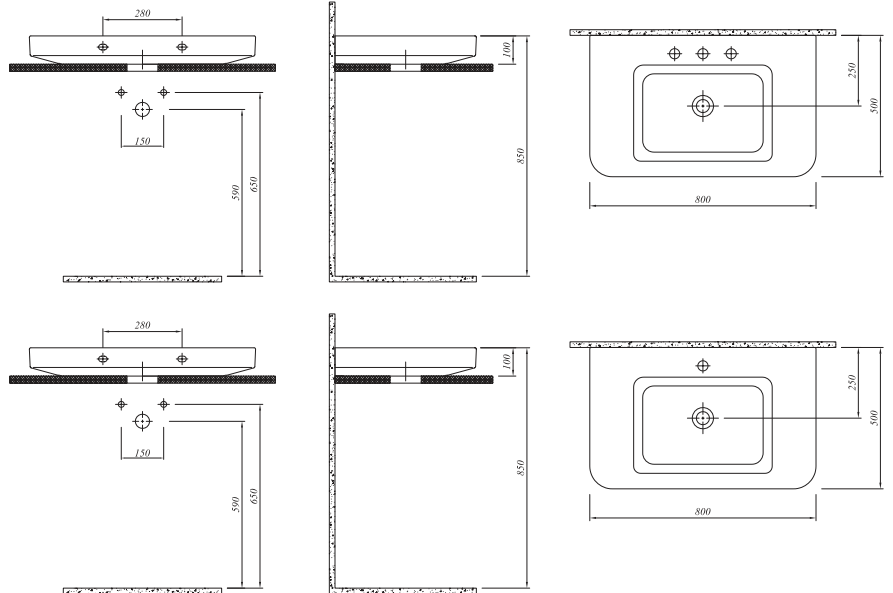

31.03.2017 Tarihine kadar 2017-UD fiyat listesinden sipariş girilebilir