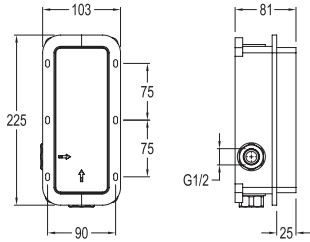

KALEBOX ANKASTRE LAVABO BATARYASI [SIVA ALTI]

731 92153 99 242

Siva üstü final montaj parçası ayrıca sipariş edilmelidir.
G 1/2" su girişi/çıkışı
10 mm duvar toleransı
Montaj sonrası test/temizlik için özel plastik kapatma