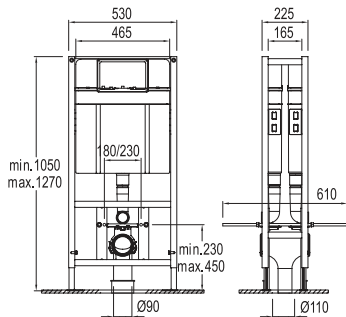

* 3/6 Litre Yıkama Hacmi

709 00789 99

825

Asma klozetler için kullanıma uygun
Alçıpan duvar içi uygulamaya uygun
Sırt sırta iki gömme rezervuar montajına imkan verir,
2 panel sipariş edilmelidir
26,5 cm. ürün kalınlığı
90 ya da 110 cm. pis su çıkış dirseği kullanma imkanı
Terlemeye karşı gövde üzerinde izolasyon mevcuttur.
Ürün üst tarafından su girişi