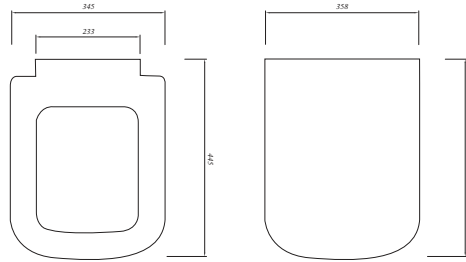

## SMARTKAPAK

Beyaz 701 10529 00 115

Duroplast  
Metal menteşeli  
Üstten sıkmalı  
Yavaş kapanır tak-çıkart kapak