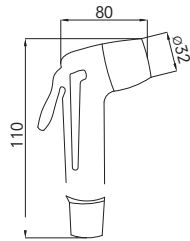

TAHARET EL DUŞU

732 30101 55 85

G1/2" su girişi
100 cm spiral hortum