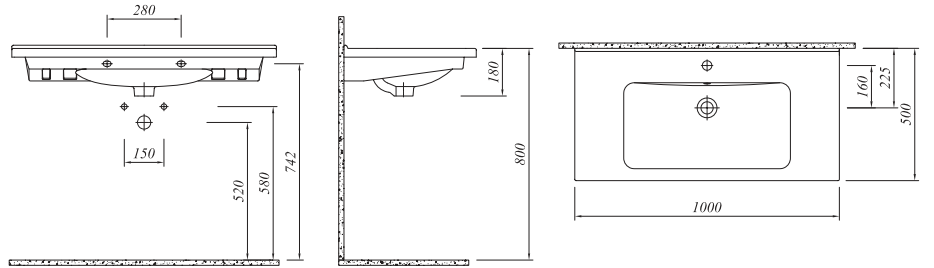

## ETAJERLİ LAVABO

Beyaz 711 38189 00 413

100x50 cm  
Orta armatür delikli, su taşma delikli  
Duvara montaja uygun  
Mobilyaya geçmeli