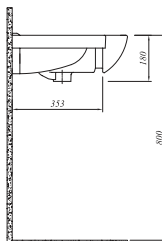

65x45 cm

Orta armatür delikli, su taşma delikli
Duvara montaja uygun
Mobilyaya geçmeli