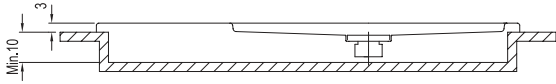

Ebat cm	A	B
100x80	100	0
120x80	120	20
140x80	140	40
160x80	160	60

— Sifon fiyata dahildir.

— Uyumlu kabin için 620. sayfaya bakınız.

! Tesisatın ve duş teknesinin monte edilebilmesi için bitmiş zemin uygulaması öncesi yere montajı yapılmalıdır.

Bitmiş zemin altında duş teknesi ve sifonun montajı için 10 cm mesafe gerekmektedir.

* Belirtilen yükseklik bitmiş zeminden duş teknesinin en üstüne kadar olan mesafesidir.

** Kullanılacak bu sifon minimum derinliği 2 cm arttırmaktadır.

3cm