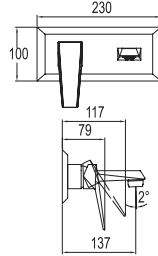

DIAMANTE

Kod

Fiyat TL

ANKASTRE LAVABO BATARYASI [SIVA ÜSTÜ]

731 83152 55

827

Kalebox (731 92153 99)'ün final montaj parçasıdır.

Sıva altı sistemi içermez.

Rozet takımı ve kartuş sistemini içerir.

165 mm konfor uzunluğu

40 mm seramik kartuş

5.0 lt/dakika su akışı

Cascade akış düzenleyici

%60 Su Tasarrufu

Cascade Akış Düzenleyici

Seramik Kartuş

Ücretsiz Montaj