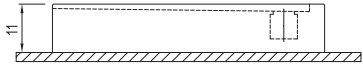

MONOBLOK KARE [Yükseklik: 11 cm*]

Ebat cm	A
100x100	100
90x90	90
80x80	80

Ebat cm	Ürün	Kod	Fiyat TL
100x100 cm	Duş Teknesi	781 29G00 00	880
90x90 cm	Duş Teknesi	781 29H00 00	790
80x80 cm	Duş Teknesi	781 29C00 00	720

— Sifon fiyata dahildir.

— Uyumlu kabin için 620. sayfaya bakınız.

* Belirtilen yükseklik bitmiş zeminden duş teknesinin en üstüne kadar olan mesafesidir.

11cm