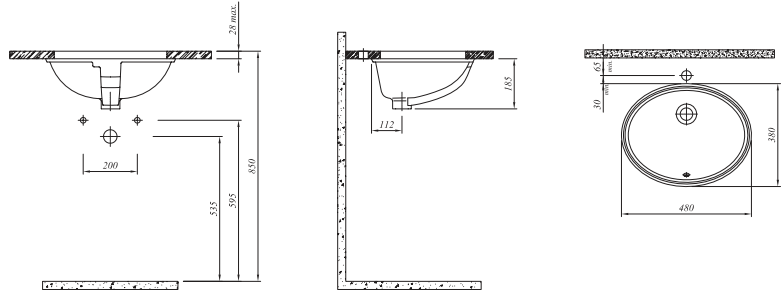

Nisan 2017'de stoğa girecektir.