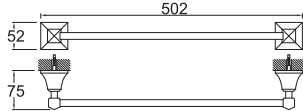

HAVLULUK

Pirinç üzeri krom kaplama
45 cm boy uzunluğu

751 57221 55

392