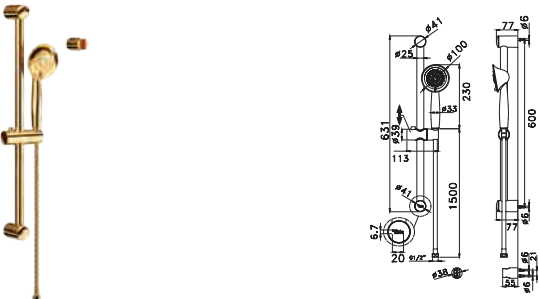

S80 SOLO SÜRGÜLÜ EL DUŞU TAKIMI [3 FONKSİYONLU]

Altın 748 96790 AU 223

El duşu ön yüz çapı: 100 Ø
Sürgü uzunluğu: 631 mm
Sürgü çapı: 25 mm
550 mm yükseklik ayarı
Sabit el duşu tutucu
1,5 m spiral hortum