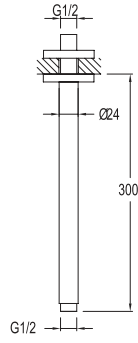

TAVANDAN DİRSEK [30 cm] [TEPE DUŞU İÇİN]

748 59802 55 102

30 cm uzunluk
Tavandan monte
G1/2" su girişi
Tepe duşları için