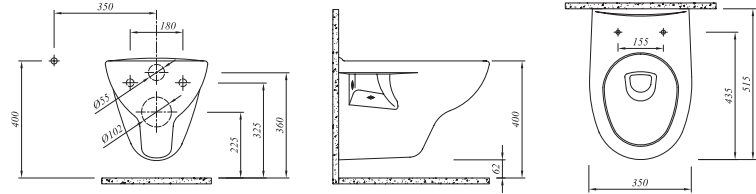

51,5x35 cm

Taharet borusu girişi universal uygulamalı

Kanalsız, Jet yıkamalı (SmartYıkama)

3/6 lt fonksiyon