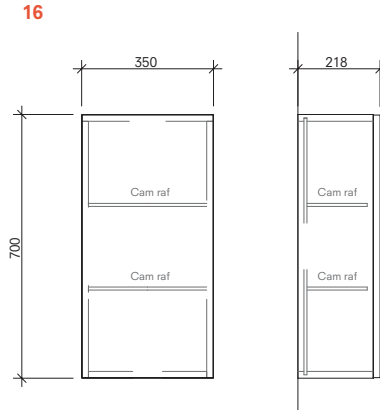

# ZERO

Boy Dolap 35 cm Sağ/Sol (Sepetli) Ön ve Yan Görünüş

Çamaşır Alt Dolap 70 cm Ön ve Yan Görünüş

Çamaşır Üst Dolap 70 cm Ön ve Yan Görünüş

Alt / Üst Dolap h:70 cm Ön ve Yan Görünüş

Asma Dolap h:35 cm Ön ve Yan Görünüş