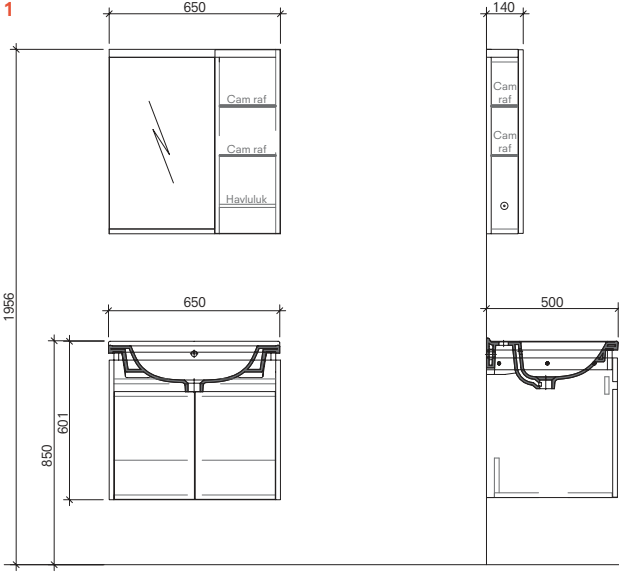

KİNO

65 cm Set Ön ve Yan Görünüş