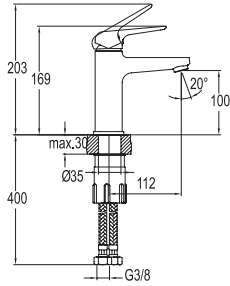

## LAVABO BATARYASI

731 98111 55 276

Konfor Uzunluğu: 112 mm  
Konfor Yüksekliği: 100 mm  
35 mm seramik kartuş  
Honeycomb akış düzenleyici  
Akış düzenleyici ile %40 su tasarrufu

 %40 Su  
Tasarrufu

 Honeycomb Akış  
Düzenleyici