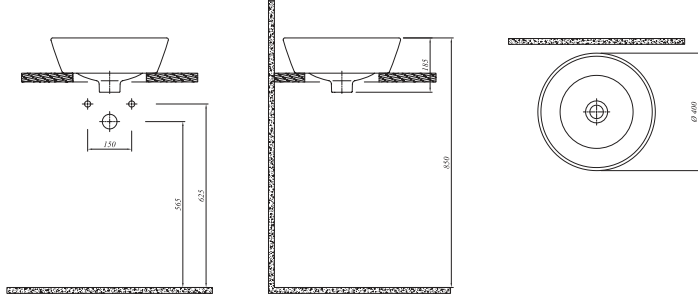

Mayıs 2017'de stoğa girecektir.

Beyaz	711 07158 00	391