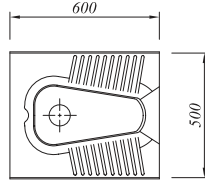

60x50 cm
İçten yıkamalı, arkadan su girişli