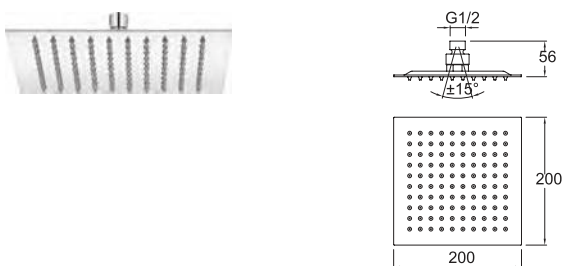

SLIM DUŞ BAŞLIĞI [KARE 20x20 cm]

748 59786 55

327

20 cm x 20 cm kare
Paslanmaz çelik
Kireci kolay temizleyen esnek su akış ağızcıkları
Duruş açısını ayarlamaya yarayan mafsallı
Uygulamaya uygun montaj dirseği seçilmelidir.
3 mm'lik kalınlığı ile ince görüntü