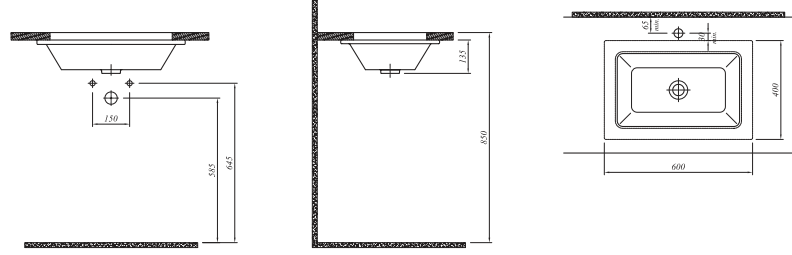

Renk	Kod	Fiyat TL

TEZGAH ALTI GÖMME LAVABO

Beyaz	711 34595 00	237

60x40 cm
Armatür deliksiz, su taşma deliksiz

* ASMA KLOZET

Beyaz	711 34334 00	1.051

50x35 cm
Taharet borusu girişi sıva altı uygulamalı
Gizli montaj, 3/6 lt fonksiyon
Yer tasarrufu sağlar (d=50 cm)

Selection

* YAVAŞ KAPANAN KLOZET KAPAĞI

Beyaz	701 34728 00	280

Duroplast
Metal menteşeli
Üstten sıkmalı

Selection

Tüm ürünlerde SmartHijyen standart olarak sunulmaktadır.

* Sipariş girilirken palet bozulabilir.