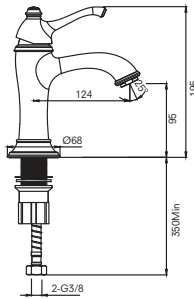

LAVABO BATARYASI

Rose Gold

731 78111 RG

521

Konfor Uzunluğu: 124 mm

Konfor Yüksekliği: 95 mm

35 mm seramik kartuş

%40 su tasarruflu honeycomb akış düzenleyici

Honeycomb Akış Düzenleyici

%40 Su Tasarrufu

Seramik Kartuş