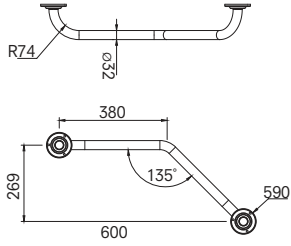

135° AÇILI TUTUNMA BARI

Duvara monte

Renk	Kod	Fiyat TL
Parlak Polisaj	701 09659 59	531
Beyaz	701 09659 00	435