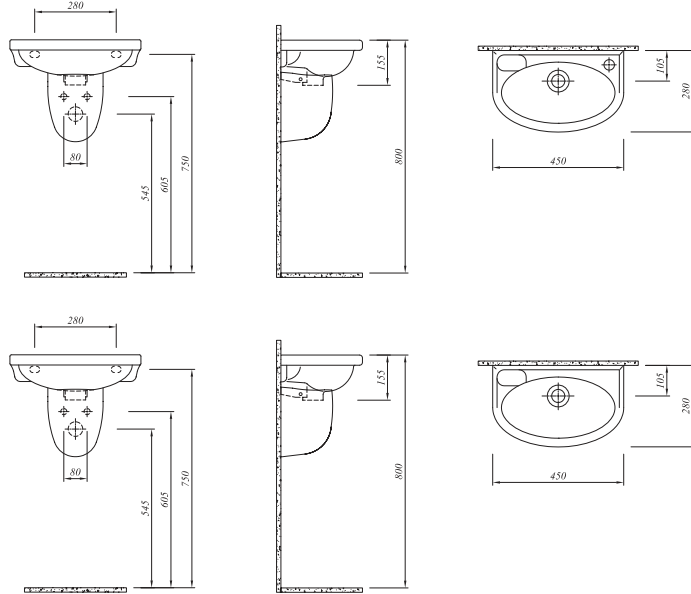

OPTİMUM LAVABO

45x28 cm
Su taşma delikli
Duvara montaja uygun

Ürün	Kod	Fiyat TL
Armatür Delikli	711 29194 00	88
Armatür Deliksiz	711 29193 00	110
İnce Yarım Ayak	711 29234 00	83

OPTİMUM LAVABO

35x28 cm
Su taşma delikli
Duvara montaja uygun