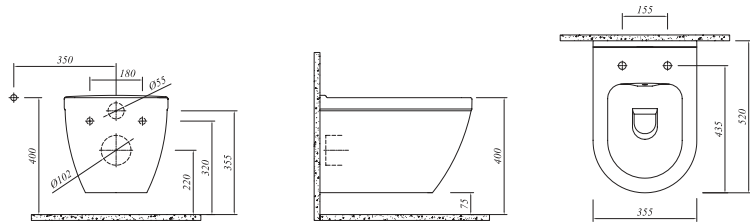

52x35,5 cm
Taharet borusu girişi sıva altı uygulamalı
Gizli ve kolay montaj (SmartMontaj)
3/6 lt fonksiyon
Kanalsız, Jet yıkamalı (SmartYıkama)