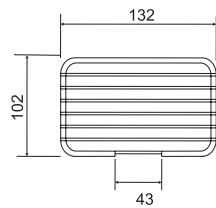

SÜNGERLİK

751 73272 55

85

Pirinç üzeri krom kaplama