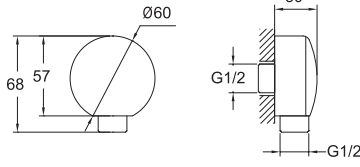

**DUŞ SİSTEMLERİ / ANKASTRE YARDIMCI ÜRÜNLER****Kod Fiyat TL****ANKASTRE EL DUŞU ÇIKIŞI [YUVARLAK]**

748 59700 55 97

G1/2" su girişi/çıkışı  
Bitmiş zemin uygulaması öncesi su bağlantısı tamamlanmalıdır.