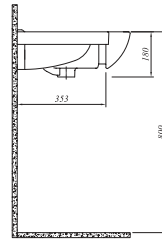

80x45 cm

Orta armatür delikli, su taşma delikli
Duvara montaja uygun
Mobilyaya geçmeli

Lavabo	711 29148 00	270
Yarım Ayak	711 06235 00	83