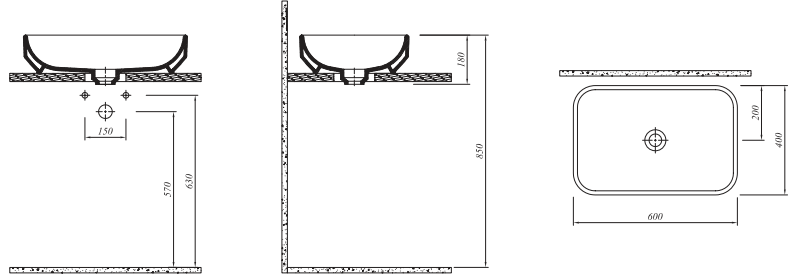

60x40 cm

Armatür deliksiz, su taşma deliksiz

Duvardan ankastre ve tezgahın yüksek lavabo bataryası ile uyumlu

Seramik novatik lavabo süzgeci dahil

Mayıs 2017'de stoğa girecektir.