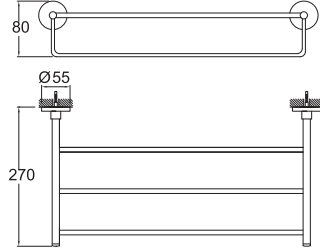

HAVLU RAFI

751 73281 55 338