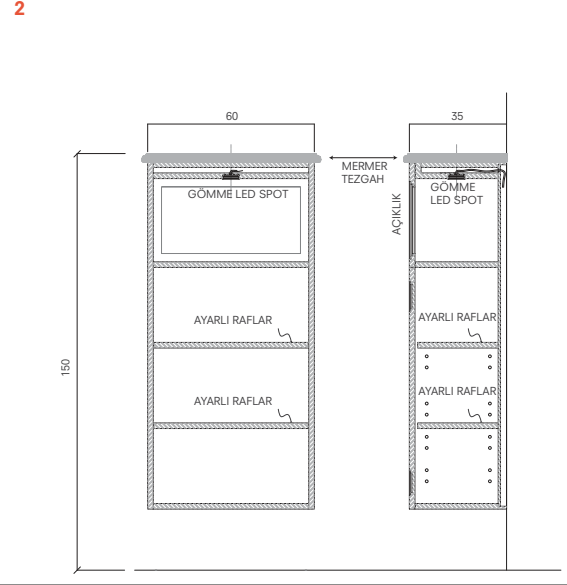

ANGLOSAXON

60 cm Boy Dolap Ön ve Yan Görünüş

Önerilen

Armatürler: 731 74151 AU Anglosaxon Lavabo Bataryası (3 delikli, altın)