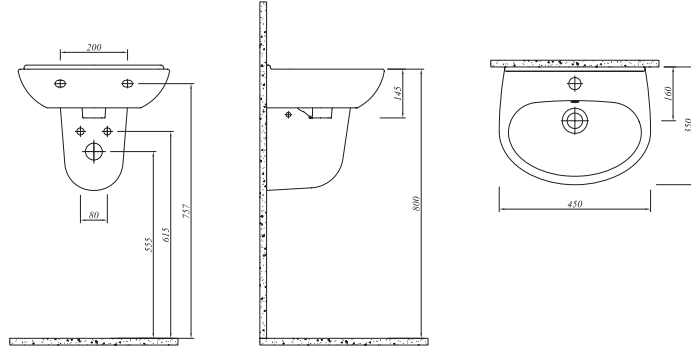

45x35 cm
Orta armatür delikli, su taşma delikli
Duvara montaja uygun

Ürün	Kod	Fiyat TL
Lavabo	711 35181 00	127
İnce Yarım Ayak	711 35235 00	83

LAVABO

35x30 cm
Su taşma delikli
Duvara montaja uygun