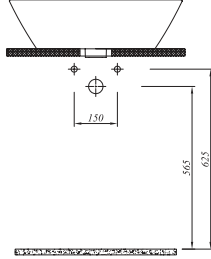

31.03.2017 Tarihine kadar 2017-UD fiyat listesinden sipariş girilebilir