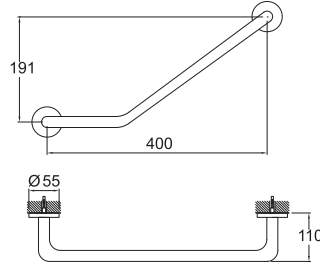

AÇILI KÜVET TUTAMAĞI

751 73290 55 187