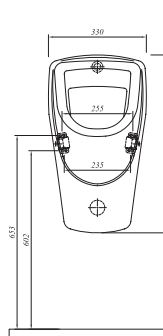

60x33 cm

Gizli arkadan çıkışlı