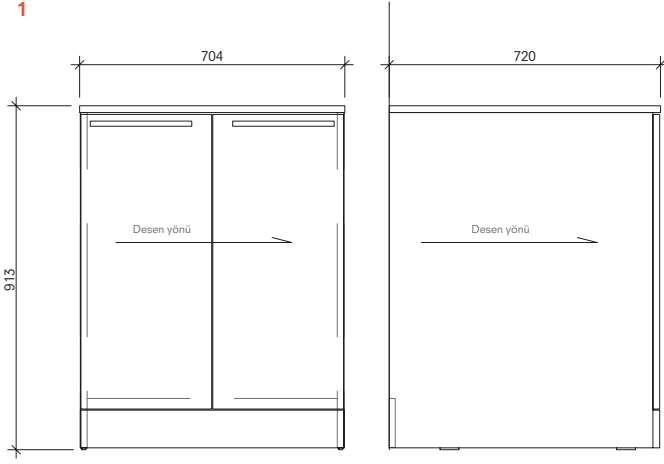

YAN MODÜLLER

Çamaşır Alt Dolap 70 cm Ön ve Yan Görünüş