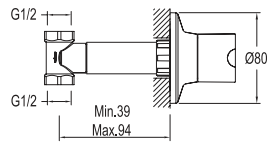

D100

Krom

732 40655 55

85

G1/2" su giriş ve çıkışı
Klasik açma kapama
Asma klozetler için taharet musluğu olarak kullanılır.
Ø80 mm rozet

Altın

732 40655 AU

115