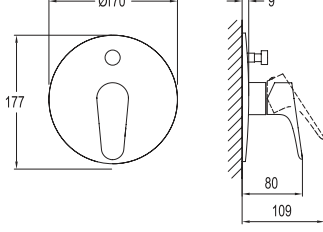

WATERFALL

Kod Fiyat TL

ANKASTRE BANYO BATARYASI [SIVA ÜSTÜ]

731 82340 55 646

KaleBox (731 92372 99)'ın final montaj parçasıdır.
Sıva altı sistemi içermez
Rozet takımı ve kartuş sistemini içerir.
35 mm seramik kartuş
Basmalı tip yönlendirici
2 Fonksiyonlu: Tepe duşu, el duşu, çıkış ucu, su jeti uygulamalarından ikisi kullanılabilir.

Kalebox Uyum
Tablosuna Bkz. S:466

35mm
Seramik
Kartuş

Ücretsiz
Montaj

KALEBOX BASIC ANKASTRE BANYO / DUŞ BATARYASI [SIVA ALTI]

731 92372 99 212

Sıva üstü final montaj parçası ayrıca sipariş edilmelidir.
G 1/2" su girişi/çıkışı
Tek fonksiyon yada iki fonksiyonlu kullanılabilir.
28 mm duvar toleransı
Montaj sonrası test/temizlik için özel plastik kapatma
Duvar mesafesi yeterli olmadığı durumlarda 731 92158 99 parçası ile 2 cm uzatma şansı
Uzatma parçası gerektiğinde birbirine eklenerek kullanılabilir.