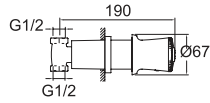

BRILLA

Krom

732 95655 55

689

G1/2" su giriş ve çıkışı
90° dönlü seramik diskli kumanda
Asma klozetler için taharet musluğu olarak kullanılır.
Ø67 mm rozet
Swarovski kristalleri