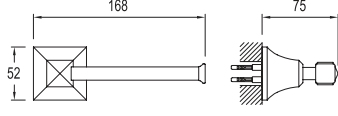

KARINA

Kod **Fiyat TL**

TUVALET KAĞITLIĞI

751 57240 55 230

Pirinç üzeri krom kaplama
Kapaksız