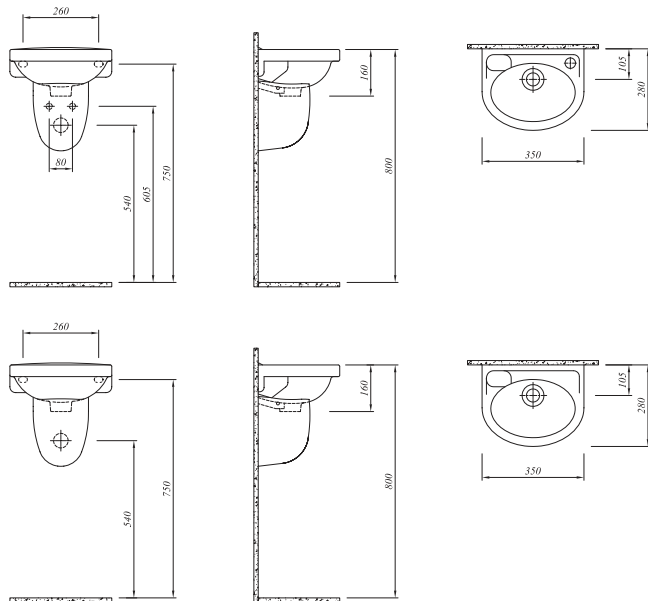

Armatür Delikli	711 29197 00	94
Armatür Deliksiz	711 29196 00	99
İnce Yarım Ayak	711 29234 00	77