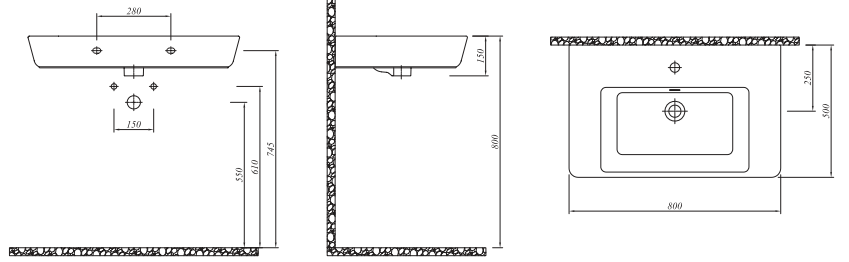

80x50 cm
Su taşma delikli
Mobilyaya geçmeli
Duvara montaja uygun

Selection