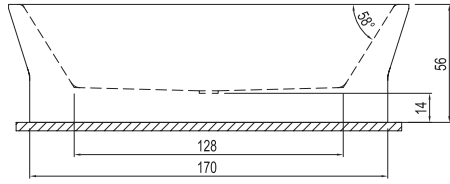

BOND

Ebat cm	Ürün	Kod	Fiyat TL
190x100 cm	Küvet	781 73WK0 00	2.378
	Küvet (Ayak Dahil)	781 73WK1 00	3.420
	Küvet (U Ayaklı Panel Dahil)	781 73WK6 K0	4.888
190x100 cm Comfort	Hidromasajlı Küvet (Sifon/Ayak/U Panel Dahil)	781 73WK6 10	8.489
	Hidromasajlı Küvet (Ayak/Sifon Dahil)	781 73WK1 10	6.710
190x100 cm Exclusive	Hidromasajlı Küvet (Sifon/Ayak/U Panel Dahil)	781 73WK6 20	9.403
	Hidromasajlı Küvet (Ayak/Sifon Dahil)	781 73WK1 20	7.623
190x100 cm Deluxe	Hidromasajlı Küvet (Sifon/Ayak/U Panel Dahil)	781 73WK6 30	16.905
	Hidromasajlı Küvet (Ayak/Sifon Dahil)	781 73WK1 30	15.125
190x100 cm Elite	Hidromasajlı Küvet (Sifon/Ayak/U Panel Dahil)	781 73WK6 40	13.918
	Hidromasajlı Küvet (Ayak/Sifon Dahil)	781 73WK1 40	12.138

Ücretsiz
Montaj

- Düz kuvetlerde sifon fiyata dahildir.
- Hidromasajlı sistemlerde sifon ve ayak fiyata dahildir.
- Hidromasajlı sistemlerle ilgili bilgi için s. 576'ya bakınız.