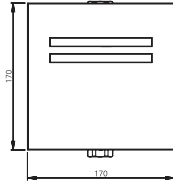

YIKAMA SİSTEMLERİ

Kod Fiyat TL

Trendy Fotoselli Ankastré
Pisuvar Yıkama Sistemi (Elektrikli)

701 00786 55

1.800

Ücretsiz
Montaj