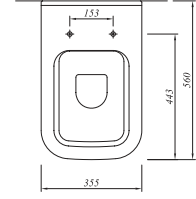

Ürün	Kod	Fiyat TL
Klozet Beyaz	711 10334 00	391
SmartKapak Beyaz	701 10729 S0	150