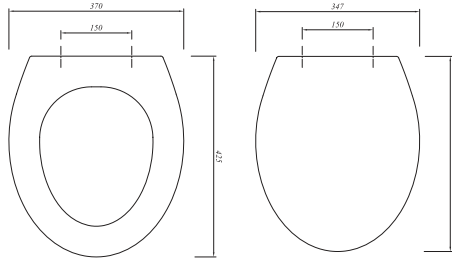

Polyester
Metal menteşeli
Üstten sıkmalı