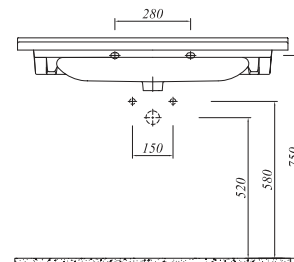

Ürün	Kod	Fiyat TL
Beyaz	711 37189 00	435

Tüm ürünlerde SmarHijyen standart olarak sunulmaktadır.

* Selection ürün grubuna aittir, sipariş girilirken palet bozulabilir.