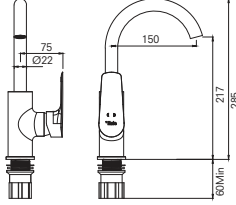

TANDEM

Kod Fiyat TL

DÖNER LAVABO BATARYASI

731 99116 55 236

Konfor Uzunluğu: 150 mm
Konfor Yüksekliği: 217 mm
360° dönebilen çıkış ucu
35 mm seramik kartuş
Honeycomb akış düzenleyici