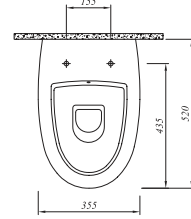

Ürün	Kod	Fiyat TL
Klozet Beyaz	711 07314 00	363
Kapak Beyaz	701 07720 00	110
SmartKapak Beyaz	701 07729 00	135