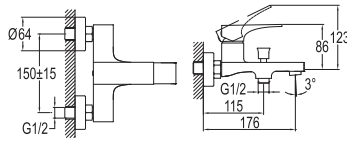

BANYO BATARYASI

731 89300 55 308

Konfor Uzunluğu: 176 mm
35 mm seramik kartuş
Honeycomb akış düzenleyici
Kilitlemeli yönlendirici

Honeycomb Akış Düzenleyici

35mm Seramik Kartuş