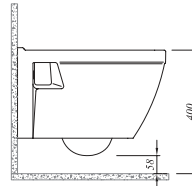

Beyaz	711 25336 00	281
SmartKapak Beyaz	701 13740 00	110

Tüm ürünlerde SmartHijyen standart olarak sunulmaktadır.

* Sipariş girilirken palet bozulabilir.