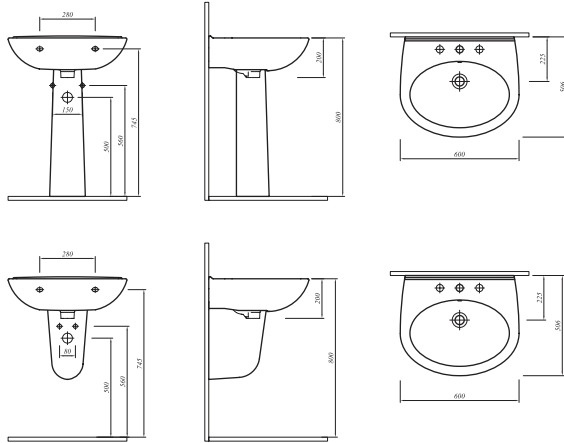

Ürün	Kod	Fiyat TL
Lavabo	711 35184 00	160
Kolon Ayak	711 35216 00	79
Yarım Ayak	711 35234 00	83