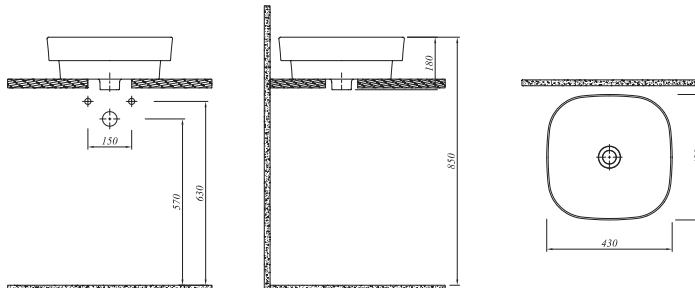

43x43 cm
Orta armatür deliksiz, su taşma deliksiz
Tezgaha yarı gömme alternatifli olarak kullanılabilir
Duvardan ankastre ve tezgahın yüksek lavabo bataryası ile uyumlu