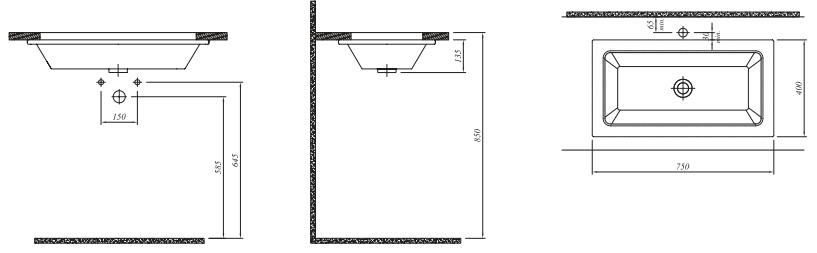

75x40 cm
Armatür deliksiz, su taşma deliksiz