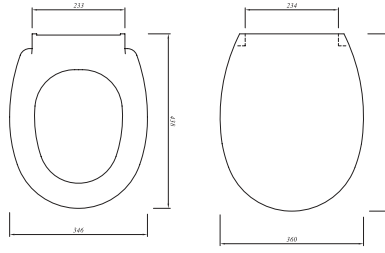

## YAVAŞ KAPANAN KLOZET KAPAĞI

Beyaz 701 29736 00 110

Duroplast  
Metal menteşeli  
Üstten sıkmalı