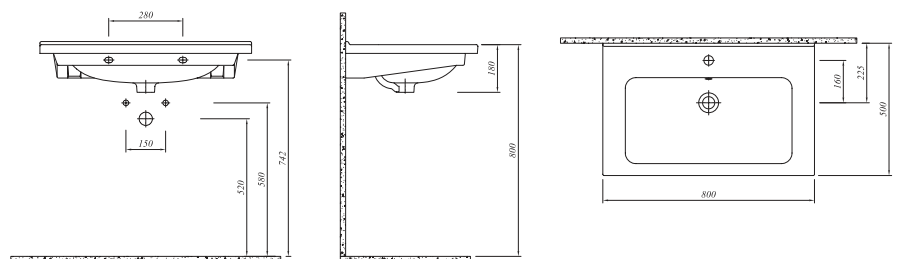

80x50 cm
Orta armatür delikli, su taşma delikli
Duvara montaja uygun
Mobilyaya geçmeli