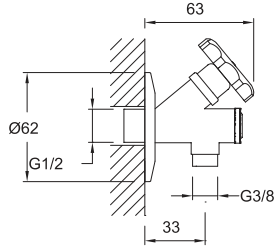

ATON MİO FİLTRELİ ARA MUSLUK

732 30009 55

37

G1/2" su girişi, G3/8" su çıkışı
62 mm rozet çapı