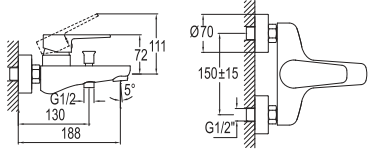

## BANYO BATARYASI

731 85300 55

467

Konfor Uzunluğu: 188 mm  
Isı ve akış sınırlayabilen 40 mm seramik kartuş  
Honeycomb akış düzenleyici  
Kilitlemeli duş kumandası