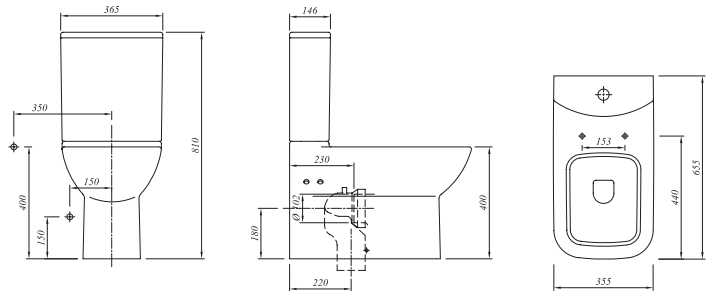

Klozet
65,5x35,5 cm
Taharet borusu girişi universal uygulamalı
3/6 lt fonksiyon

Rezervuar
Alttan su girişli, üstten kumandalı