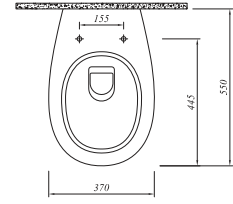

Klozet Beyaz	711 36334 00	1.381
Klozet Mat Beyaz	711 36334 01	1.931
SmartKapak Beyaz	701 36728 00	230