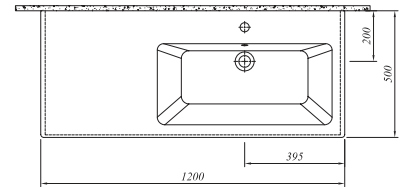

## ETERNAL ETAJERLİ LAVABO (SOL ETAJERLİ)

Beyaz 711 34171 00 666

120x50 cm  
Orta armatür delikli, su taşma delikli  
Mobilyaya geçmeli  
Duvara montaja uygun  
40 mm ince bant

Tüm ürünlerde SmartHijyen standart olarak sunulmaktadır.