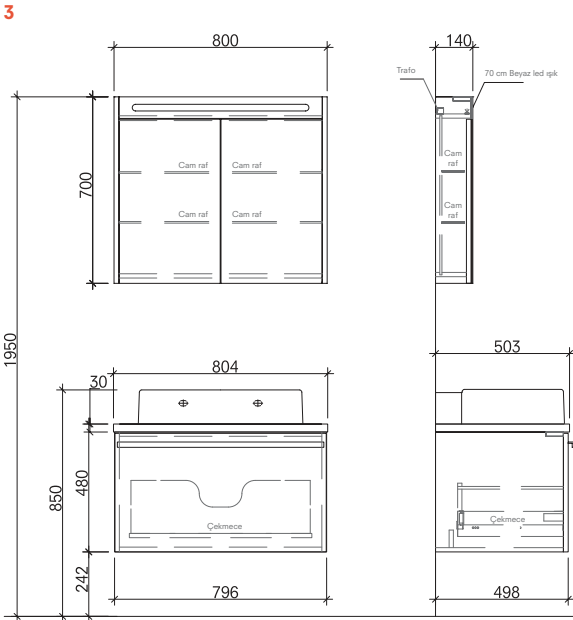

# ZERO

65 cm Set Derin Ön ve Yan Görünüş

65 cm Set Sığ Ön ve Yan Görünüş

80 cm Set Derin Ön ve Yan Görünüş

80 cm Set Sığ Ön ve Yan Görünüş

**Önerilen** Zero Dikdörtgen Lavabo  
**Armatürler:**

731 87111 55 Mairon Lavabo Bataryası  
731 84111 55 Volt Max Lavabo Bataryası