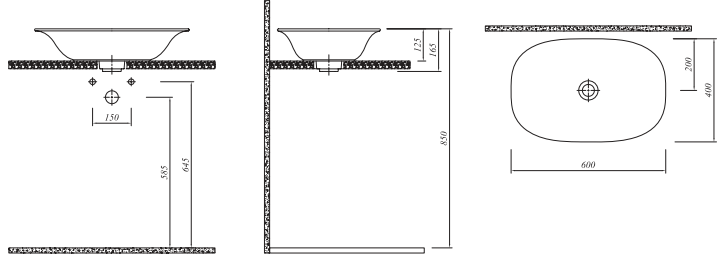

## \* SPIRIT TEZGAH ÜZERİ ÇANAK LAVABO

Selection

60x40 cm

Armatür deliksiz, su taşma deliksiz

Duvardan ankastre ve tezgahın yüksek lavabo bataryası ile uyumlu

Seramik novatik lavabo süzgeci dahil

Beyaz	711 36158 00	1.051
Mat Beyaz	711 36158 01	1.381