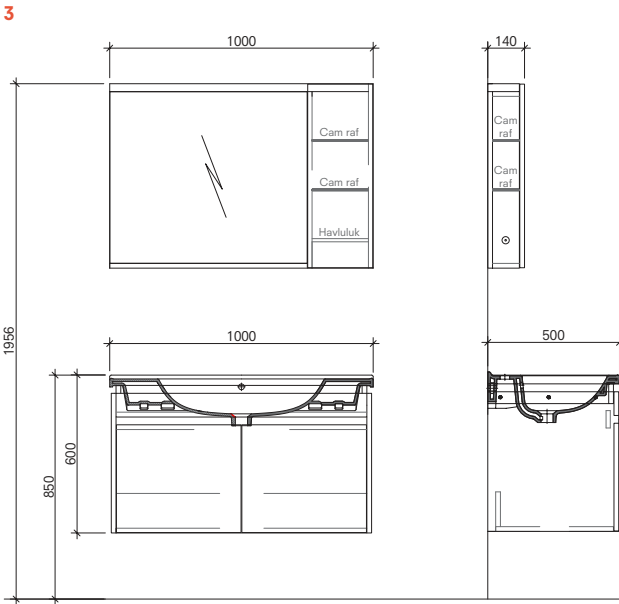

100 cm Set Ön ve Yan Görünüş