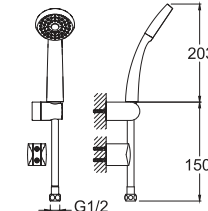

RAIN S80 SOLO EL DUŞU TAKIMI

748 59GR8 55

115

Ön yüz çapı: 80 Ø
1,5 m spiral hortum
Sabit el duşu tutucu
Oynar el duşu tutucu
Ankastr batarya ile 748 59700 55 veya 748 59701 55 kodlu ankastr el duşu çıkışı kullanılmalıdır.
5,7 litre/dakika (1,5 gpm) su akışı (her basınçta)