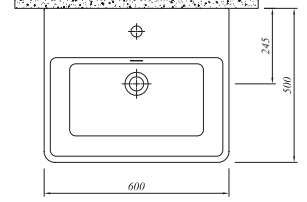

60x50 cm
Orta armatür delikli, su taşma delikli
Duvara montaja uygun

Selection

Renk	Kod	Fiyat TL
Beyaz	711 33105 00	556

Ürün	Kod	Fiyat TL
3 Delikli	711 33187 00	721
Tek Delikli	711 33186 00	721