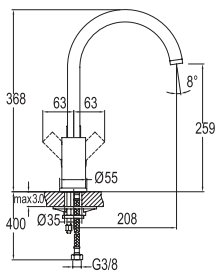

## DÖNER MUTFAK BATARYASI

731 65520 55

369

Konfor Uzunluğu: 208 mm

Konfor Yüksekliği: 259 mm

360° dönebilen çıkış ucu

40 mm seramik kartuş

Honeycomb akış düzenleyici ile %40 su tasarrufu