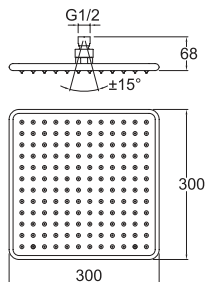

SOFT DUŞ BAŞLIĞI [KARE 30 cm]

748 59799 55

537

30 cm x 30 cm kare
Paslanmaz çelik
Kireci kolay temizleyen esnek su akış ağızlıkları
Duruş açısını ayarlamaya yarayan mafsallı
Uygulamaya uygun montaj dirseği seçilmiştir.