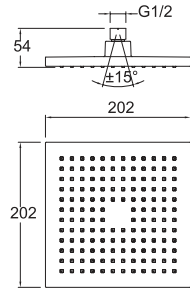

DUŞ BAŞLIĞI [KARE]

20x20 cm dikdörtgen
Krom kaplı ABS plastik
Kireci kolay temizleyen esnek su akış ağızçıkları
Duruş açısını ayarlamaya yarayan mafsallı
Uygulamaya uygun montaj dirseği seçilmelidir.

748 59904 55

271