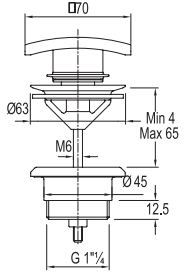

Novatik Universal Lavabo Süzgeci
(Kare)

Krom	708 00692 55	170