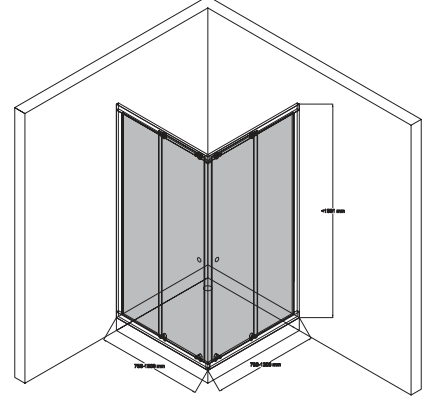

CROSS PLUS 130

Ebat	Giriş Alanı	Renk	Kod	Fiyat TL
90x70 cm	39 cm	Mat Gümüş	791 9FBGD 6x	1.770
		Parlak Gümüş	791 9FBGD 7x	1.896
90x75 cm	41 cm	Mat Gümüş	791 9FBGE 6x	1.824
		Parlak Gümüş	791 9FBGE 7x	1.956
100x70 cm	39 cm	Mat Gümüş	791 9FBGF 6x	1.900
		Parlak Gümüş	791 9FBGF 7x	2.016
100x75 cm	41 cm	Mat Gümüş	791 9FBGG 6x	2.090
		Parlak Gümüş	791 9FBGG 7x	2.237
100x80 cm	49 cm	Mat Gümüş	791 9FBGC 6x	2.006
		Parlak Gümüş	791 9FBGC 7x	2.147
100x90 cm	57 cm	Mat Gümüş	791 9FBGH 6x	2.100
		Parlak Gümüş	791 9FBGH 7x	2.256

Duş teknesi üzeri köşe giriş
2 sabit / 2 kayar kapı
6 mm temper cam
185 cm standart yükseklik

Cam Renk - Desen Alternatifleri / Kod

Şeffaf	1
Kaleguard şeffaf	2
Kuclamalı	4
Çizgili - Trio	5
Çizgili - Horizon	9
Çizgili - Block	A
Kareli - Pinto	B

Sipariş verilirken sipariş kodunun sonundaki x yerine cam alternatifini kodu eklenmelidir. Gösterilen fiyatlar 1 kodlu şeffaf cam içindir.

KALE GUARD +360 TL	KUMLAMA +385 TL	ÇİZGİLİ/ KARELİ +385 TL	ÖZEL YÜKSEKLİK +%15