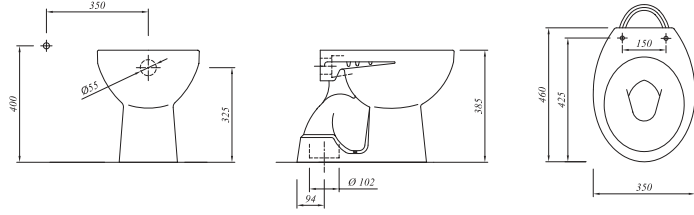

46x35 cm
Taharet borusu girişi standart uygulamalı
3/6 lt fonksiyon