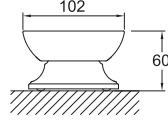

TEZGAH ÜSTÜ SABUNLUK

Pirinç üzeri fırçalanmış nikel PVD
Tezgah üzeri
Buzlu cam kap

Fırçalanmış Nikel 751 57206 60 314