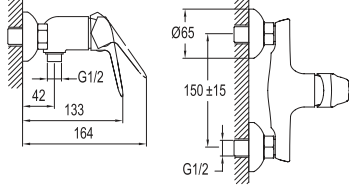

VOLT

Kod

Fiyat TL

DUŞ BATARYASI

35 mm seramik kartuş

731 90320 55

234

35mm Seramik Kartuş