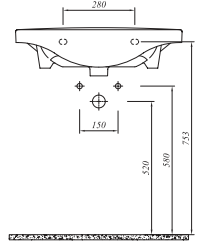

65x45 cm
Orta armatür delikli, su taşma delikli
Duvara montaja uygun
Mobilyaya geçmeli

Lavabo 711 29146 00 215

Yarım Ayak 711 06235 00 83