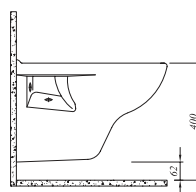

Klozet Beyaz	711 29334 00	195
Kapak Beyaz	701 29722 00	45
Kapak Beyaz	701 29721 00	80
Yavaş Kapanan Kapak Beyaz	701 29736 00	110