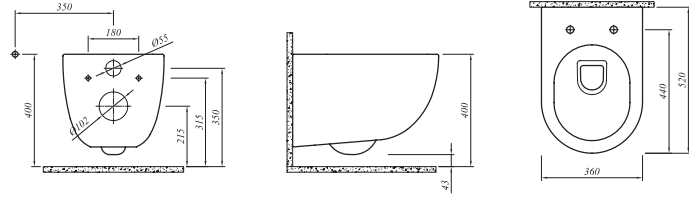

Selection

51x36 cm
Taharet borusu girişi siva altı uygulamalı
Gizli ve kolay montaj (SmartMontaj)
3/6 lt fonksiyon
Kanalsız Jet yıkamalı (SmartYıkama)

Klozet Beyaz	711 18336 00	721
SmartKapak Beyaz	701 18729 00	225