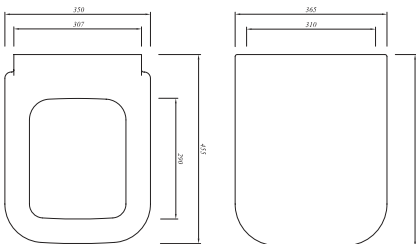

Beyaz	711 10341 00	400
-------	--------------	-----

56x35,5 cm  
Taharet borusu girişi universal uygulamalı  
3/6 lt fonksiyon

**SMARTKAPAK**

Beyaz	701 10729 S0	150
-------	--------------	-----

Duroplast  
Metal menteşeli  
Üstten sıkılmalı  
Yavaş kapanır tak-çıkart kapak