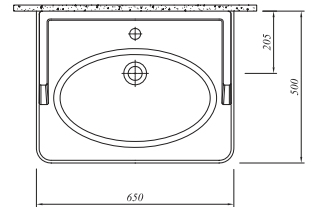

3 Delikli	711 50166 00	358
Tek Delikli	711 50165 00	358