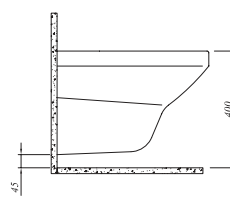

Ürün	Kod	Fiyat TL
Klozet Beyaz	711 38334 00	320
Kapak Beyaz	701 10629 00	65
SmartKapak Beyaz	701 10529 00	115