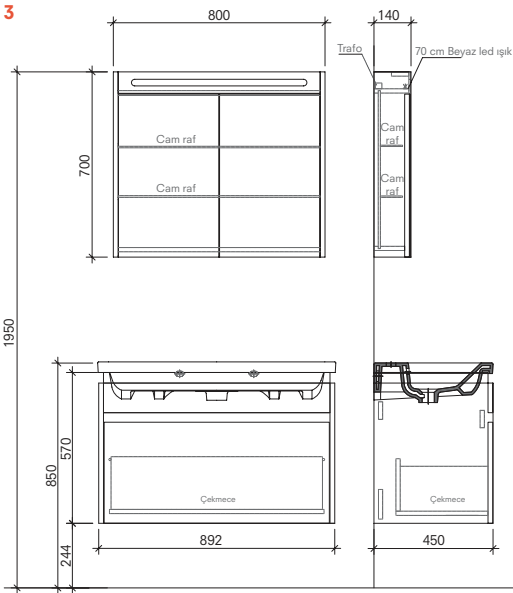

# IDEA

60 cm Set Ön ve Yan Görünüş Görünüş (Ayna Dolabı (Aydınlatmalı))

75 cm Set Ön ve Yan Görünüş Görünüş (Ayna Dolabı (Aydınlatmalı))

90 cm Set Ön ve Yan Görünüş Görünüş (Ayna Dolabı (Aydınlatmalı))

110 cm Set Ön ve Yan Görünüş Görünüş (Ayna Dolabı (Aydınlatmalı))