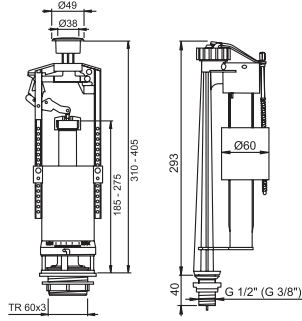

Start / Stop İç Takım

701 0072K 99

75