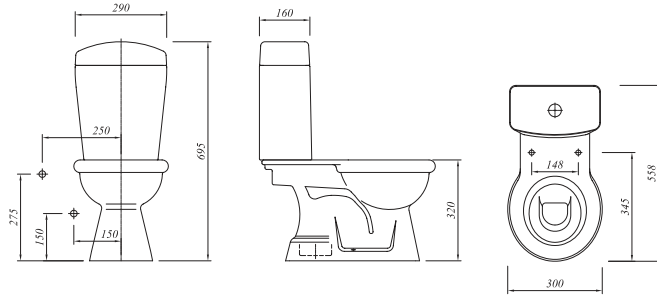

Rezervuar

Altan su girişi, üstten kumandalı,

Özel iç takım dahildir.