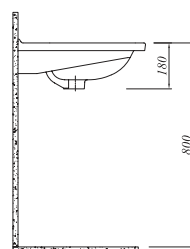

80x50 cm
Orta armatür delikli, su taşma delikli
Duvara montaja uygun
Mobilyaya geçmeli