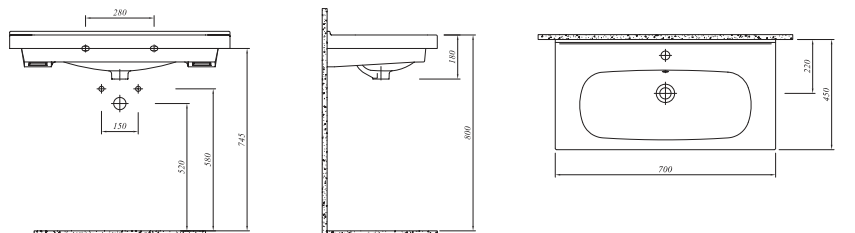

70x45 cm
Orta armatür delikli, su taşma delikli
Duvara montaja uygun
Mobilyaya geçmeli