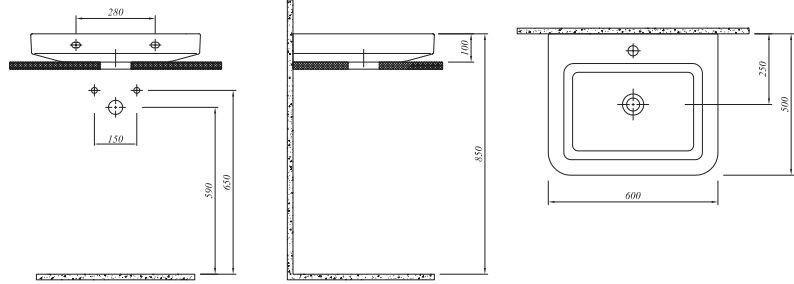

60x50 cm
Orta armatür delikli, su taşma deliksiz
Duvara montaja uygun

31.03.2017 Tarihine kadar 2017-UD fiyat listesinden sipariş girilebilir