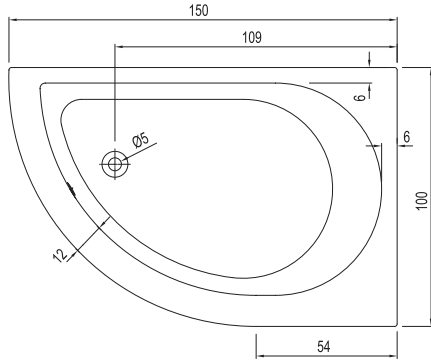

BABEL SAĞ ASİMETRİK

Ebat cm	Ürün	Kod	Fiyat TL
150x100 cm	Küvet	781 70GQ0 00	1.400
	Küvet (Ayak Dahil)	781 70GQ1 00	1.600
	Küvet (Ayak/Ön Panel Dahil)	781 70GQ6 K0	2.000
150x100 cm Hidromasajlı	Comfort Hidromasajlı Küvet (Ayak/Sifon/Ön Panel Dahil)	781 70GQ6 10	4.500
	Exclusive Hidromasajlı Küvet (Ayak/Sifon/Ön Panel Dahil)	781 70GQ6 20	4.880
	Elite Hidromasajlı Küvet (Ayak/Sifon/Ön Panel Dahil)	781 70GQ6 40	7.800
	Deluxe Hidromasajlı Küvet (Ayak/Sifon/Ön Panel Dahil)	781 70GQ6 30	8.946

Ücretsiz
Montaj

- Düz küvetlerde sifon fiyata dahildir.
- Hidromasajlı sistemlerde sifon ve ayak fiyata dahildir.
- Uyumlu kabin için 572. sayfaya bakınız.
- Hidromasajlı sistemlerle ilgili bilgi için s. 576'ya bakınız.