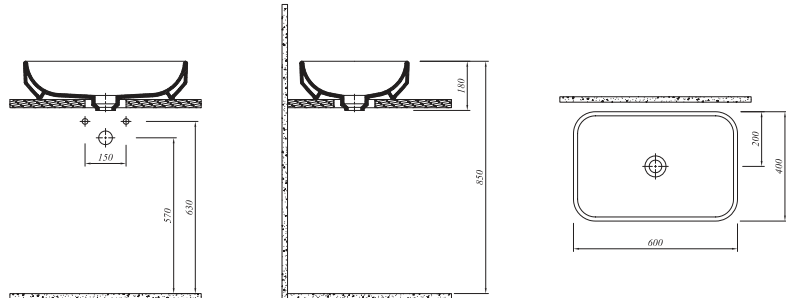

60x48 cm  
Orta armatür delikli, su taşma delikli  
Duvara montaja uygun

Selection

FOLD TEZGAH ÜZERİ ÇANAK LAVABO	Beyaz	711 30157 00	457
--------------------------------	-------	--------------	-----

60x40 cm  
Armatür deliksiz, su taşma deliksiz  
Duvardan ankastre ve tezgahın yüksek lavabo bataryası ile uyumlu  
Seramik novatik lavabo süzgeci dahil