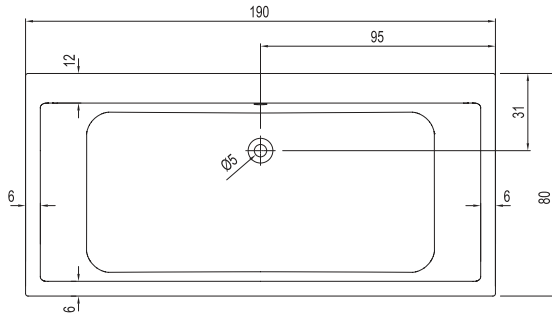

BABEL [190x80 cm]

Ebat cm	Ürün	Kod	Fiyat TL
190x80 cm	Küvet	781 70RC0 00	1.260
	Küvet (Ayak Dahil)	781 70RC1 00	1.328
	Küvet (Ayak/Ön Panel Dahil)	781 70RC6 K0	1.950
	Küvet (Ayak/L Panel Dahil)	781 70RC7 K0	2.110
190x80 cm Comfort Hidromasajlı	Küvet (Ayak/Sifon/Ön Panel Dahil)	781 70RC6 10	4.270
	Küvet (Ayak/Sifon/L Panel Dahil)	781 70RC7 10	4.600
190x80 cm Exclusive Hidromasajlı	Küvet (Ayak/Sifon/Ön Panel Dahil)	781 70RC6 20	4.835
	Küvet (Ayak/Sifon/L Panel Dahil)	781 70RC7 20	5.000
190x80 cm Elite Hidromasajlı	Küvet (Ayak/Sifon/Ön Panel Dahil)	781 70RC6 40	7.500
	Küvet (Ayak/Sifon/L Panel Dahil)	781 70RC7 40	7.560
190x80 cm Deluxe Hidromasajlı	Küvet (Ayak/Sifon/Ön Panel Dahil)	781 70RC6 30	9.077
	Küvet (Ayak/Sifon/L Panel Dahil)	781 70RC7 30	9.240

Ücretsiz
Montaj

- Düz küvetlerde sifon fiyata dahildir.
- Hidromasajlı sistemlerde sifon ve ayak fiyata dahildir.
- Uyumlu kabin için 572. sayfaya bakınız.
- Hidromasajlı sistemlerle ilgili bilgi için s. 576'ya bakınız.