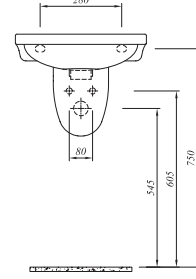

45x28 cm
Su taşma delikli
Duvara montaja uygun

Ürün	Kod	Fiyat TL
Armatür Delikli	711 29194 00	105
Armatür Deliksiz	711 29193 00	105
İnce Yarım Ayak	711 29234 00	83