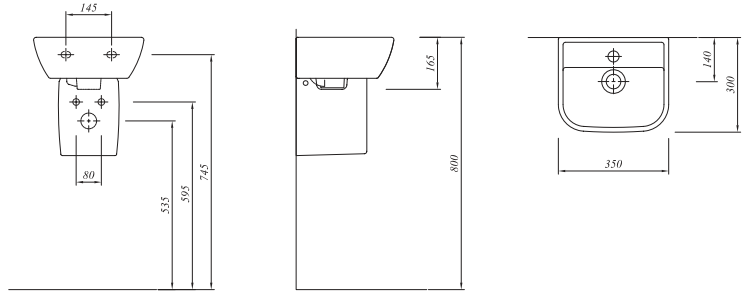

35x30 cm
Orta armatür delikli, su taşma delikli
Duvara montaja uygun

Lavabo	711 11197 00	149
İnce Yarım Ayak	711 11234 00	136