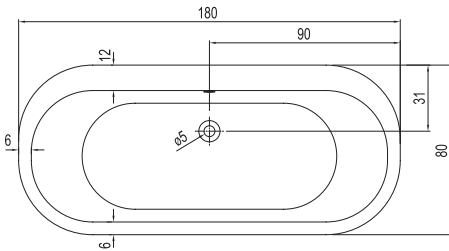

- Düz küvetlerde sifon fiyata dahildir.
- Hidromasajlı sistemlerde sifon ve ayak fiyata dahildir.
- Zero Ahşap Panel Renkleri: Afrika Ceviz C, Teak T, Venge S
- Sipariş verilirken sipariş kodunun sonunda x yerine ahşap panel renk kodu eklenmelidir.
- Hidromasajlı sistemlerle ilgili bilgi için s. 576'ya bakınız.