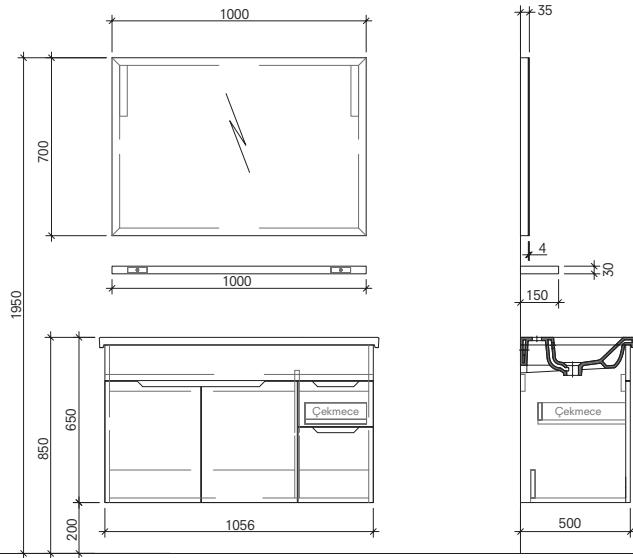

# STORA

60 cm Set Ön ve Yan Görünüş

75 cm Set Ön ve Yan Görünüş

90 cm Set Ön ve Yan Görünüş

110 cm Set Ön ve Yan Görünüş

**Önerilen**  
**Armatürler:** Eternal Dikdörtgen ve Etajerli Lavabo

731 89111 55 Bold Lavabo Bataryası  
731 98111 55 Neo Lavabo Bataryası