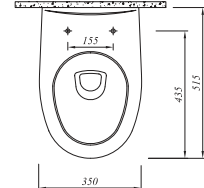

Ürün	Kod	Fiyat TL
Klozet Beyaz	711 27334 00	276
Kapak Beyaz	701 29722 00	45
Kapak Beyaz	701 29721 00	80
Yavaş Kapanan Kapak Beyaz	701 29736 00	110