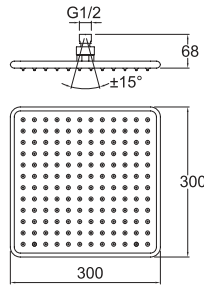

SOFT DUŞ BAŞLIĞI [KARE 30 cm]

748 59GRF 55

585

30 cm x 30 cm kare
Paslanmaz çelik
Kireci kolay temizleyen esnek su akış ağızıkları
Duruş açısını ayarlamaya yarayan mafsallı
Uygulamaya uygun montaj dirseği seçilmelidir.
9 litre/dakika su akışı (her basınçta)