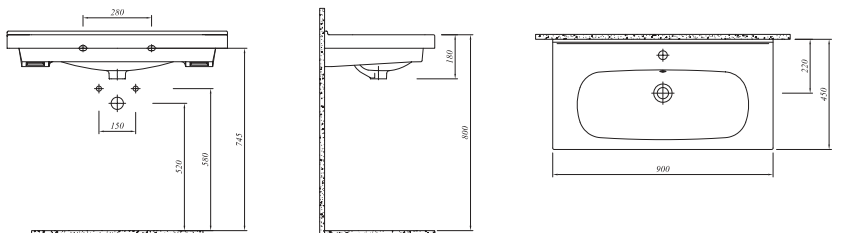

90x45 cm
Orta armatür delikli, su taşma delikli
Duvara montaja uygun
Mobilyaya geçmeli