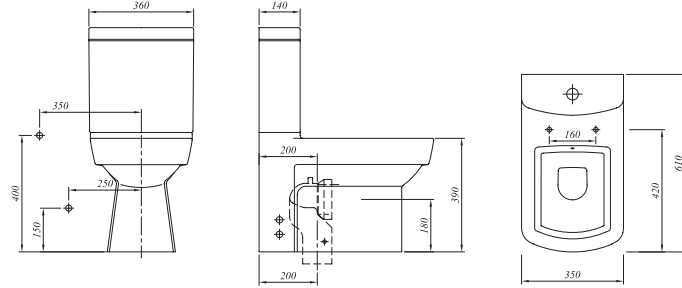

Rezervuar

Alttan su girişli, üstten kumandalı

Klozet	711 22350 00	457
Rezervuar	711 22400 00	121
Kapak	701 22720 S0	88
SmartKapak	701 22729 S0	118