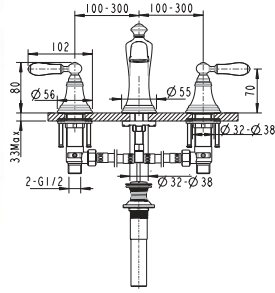

LAVABO BATARYASI [3 DELİKLİ LAVABOLAR İÇİN]

Altın 731 74151 AU 2.111

Konfor uzunluğu: 141 mm
Konfor yüksekliği: 82 mm
Seramik kulplu kumanda kolu
90° dönüşlü seramik diskli kumanda
Gizli akış düzenleyici
Sifon kumandalı
Sifon alt grubu ürüne dahil değildir
Sifon kumandalı ürünlerin taşma deliksiz lavabolarla uyumlu değildir.

- Gizli Akış Düzenleyici
- 90° Seramik Salmastıra
- Ücretsiz Montaj