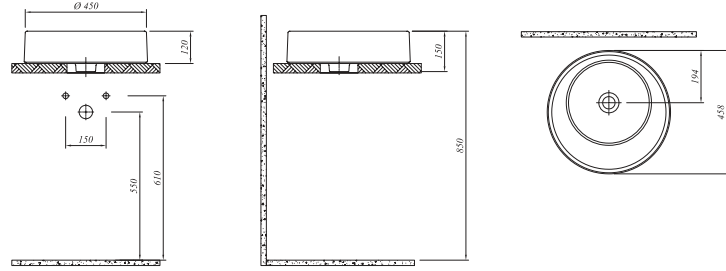

## \* TEZGAH ÜZERİ ÇANAK LAVABO

Beyaz 711 34158 00 385

45x45,8 cm

Armatür deliksiz, su taşma deliksiz

Duvardan ankastre ve tezgahın yüksek lavabo bataryası ile uyumlu

Selection