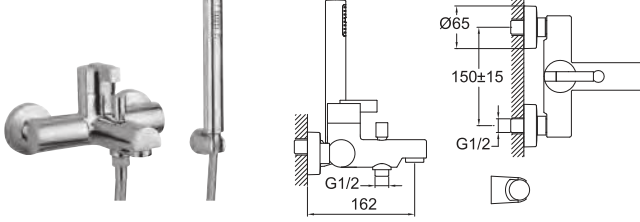

KİMERA

Kod

Fiyat TL

BANYO BATARYASI [EL DUŞU TAKIMI DAHİL]

731 70300 55

1.923

Konfor Uzunluğu: 162 mm
40 mm seramik kartuş
Cascade akış düzenleyici
El duşu ve spirali dahil

Cascade Akış Düzenleyici

40mm Seramik Kartuş

Ücretsiz Montaj