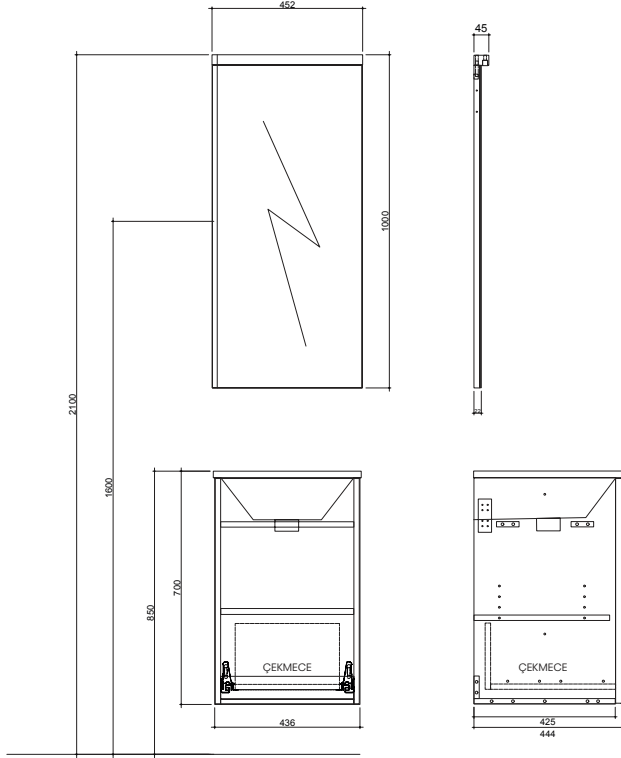

LITTLE BIG

45 cm Set Ön ve Yan Görünüş

1

Açık Raflı Aynalı Üst Modül 20 cm Ön ve Yan Görünüş