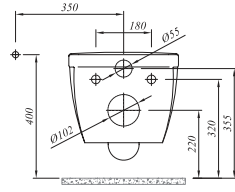

48x35,5 cm
Taharet borusu girişi universal uygulamalı
3/6 lt fonksiyon