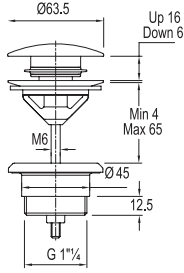

LAVABO SÜZGEÇLERİ

Novatik Universal Lavabo Süzgeci
(Yuvarlak)

Renk	Kod	Fiyat TL
Krom	708 00690 55	90
Beyaz	708 00690 00	180
Fırçalanmış Nikel	708 00690 60	180
Rose Gold	708 00690 RG	220
Altın	708 00690 AU	225