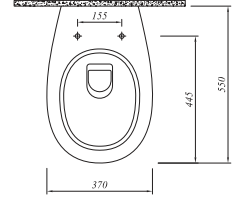

55x37 cm

Taharet borusu girişi sıva altı uygulamalı

Gizli ve kolay montaj (SmartMontaj)

3/6 lt fonksiyon

Selection