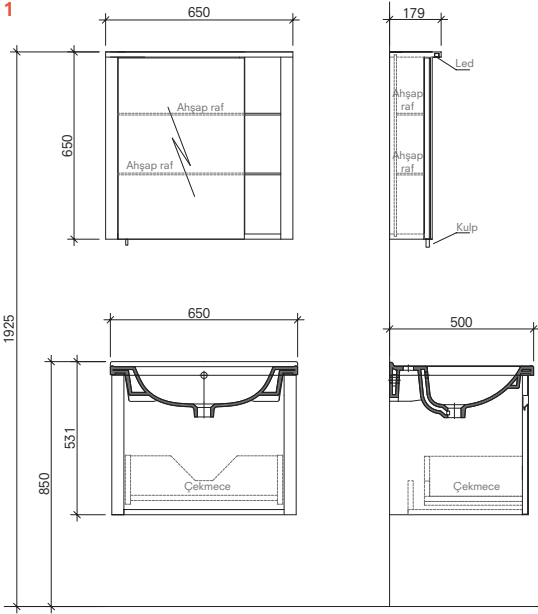

FRAME

65 cm Set Ön ve Yan Görünüş