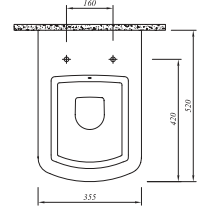

Ürün	Kod	Fiyat TL
Klozet Beyaz	711 25334 00	391
Kapak Beyaz	701 13720 00	90
SmartKapak Beyaz	701 13730 00	130