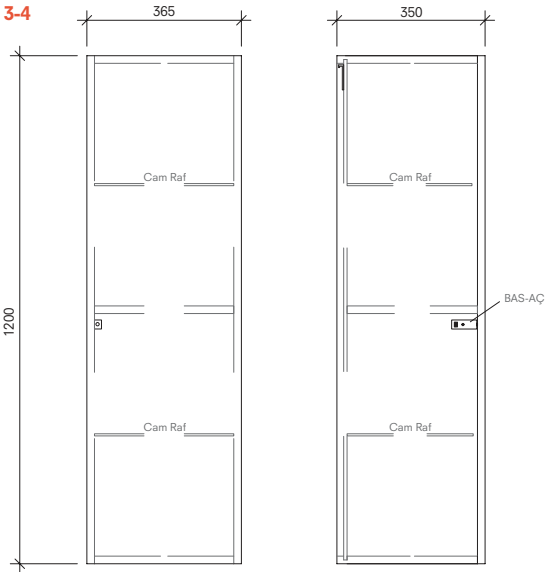

Boy Dolabı 35 cm Ön ve Yan Görünüş

Önerilen | Zero Dikdörtgen Çanak Lavabo

731 70118 55 Kimera Yüksek Lavabo Bataryası

731 91118 55 Eternal Yüksek Lavabo Bataryası

Armatürler:

Teknik açıdan uyumlu tüm armatürlerin listesi 116 nolu sayfada mevcuttur.