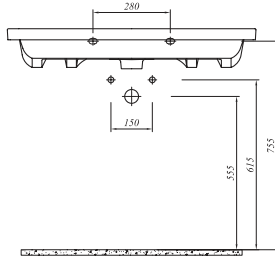

90x45 cm
Orta armatür delikli ve su taşma delikli
Mobilyaya geçmeli
Duvara montaja uygun
40 mm ince bant