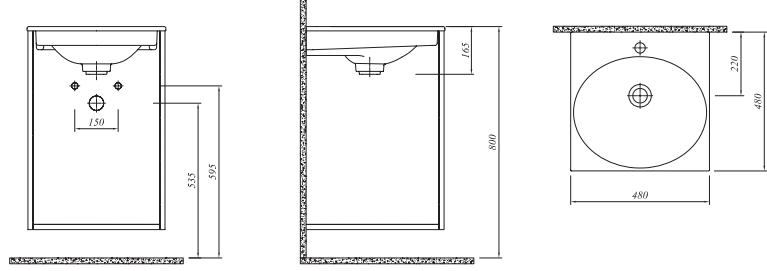

48x48 cm
Orta armatür delikli, su taşma deliksiz
Mobilyaya oturmali
15 mm ince bant
Seramik novatik lavabo süzgeçi dahil

Selection

Renk	Kod	Fiyat TL
Beyaz	711 36180 00	776
Mat Beyaz	711 36180 01	996