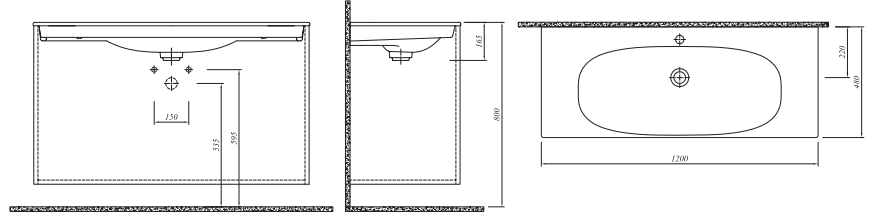

# DOLAP UYUMLU LAVABOLAR

**\* SPIRIT ETAJERLİ LAVABO**

120x48 cm  
Orta armatür delikli, su taşma deliksiz  
Mobilyaya oturmali  
15 mm ince bant  
Seramik novatik lavabo süzgeci dahil

Selection

Renk	Kod	Fiyat TL
Beyaz	711 36189 00	1.326
Mat Beyaz	711 36189 01	1.656