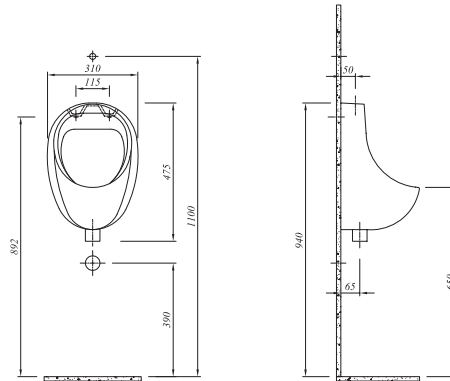

PİSUVAR

47,5x31 cm
Üstten su girişli, alttan çıkışlı

Renk	Kod	Fiyat TL
Beyaz	711 29392 00	105