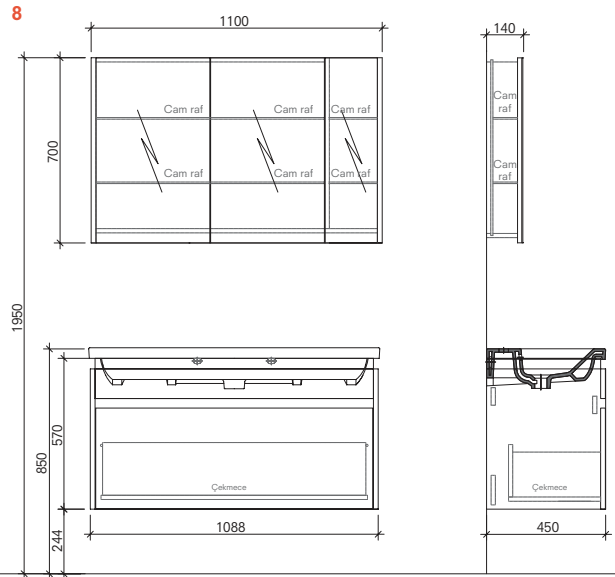

# IDEA

60 cm Set Ön ve Yan Görünüş (Ayna Dolabı (Aydınlatmasız))

75 cm Set Ön ve Yan Görünüş (Ayna Dolabı (Aydınlatmasız))

90 cm Set Ön ve Yan Görünüş (Ayna Dolabı (Aydınlatmasız))

110 cm Set Ön ve Yan Görünüş (Ayna Dolabı (Aydınlatmasız))