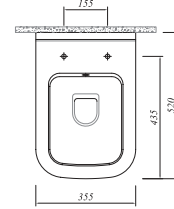

Klozet Beyaz	711 42334 00	243
Kapak Beyaz	701 10629 00	65
SmartKapak Beyaz	701 10529 00	115