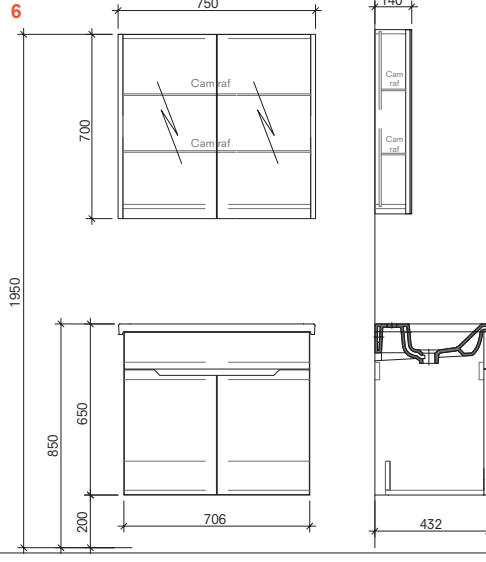

75 cm Set Ön ve Yan Görünüş