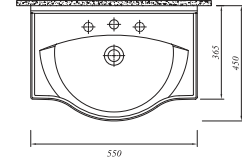

55x45 cm
Orta armatür delikli, su taşma delikli
Duvara montaja uygun
Mobilyaya geçmeli