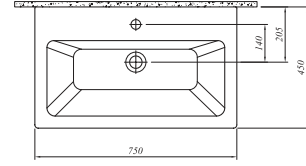

## ETERNAL LAVABO

Beyaz	711 34106 00	308
-------	--------------	-----

75x45 cm  
Orta armatür delikli, su taşma delikli  
Mobilyaya geçmeli  
Duvara montaja uygun  
40 mm ince bant