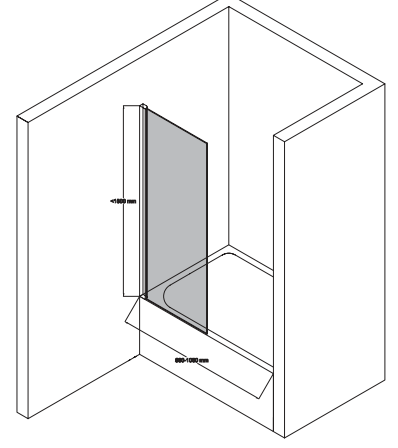

ÖN CEPHE ÇÖZÜMLER [1 Sabit]

PIVOT 180

Ebat	Renk	Kod	Fiyat TL
90 cm	Mat Gümüş	791 4JJH0 6x	1.176
	Parlak Gümüş	791 4JJH0 7x	1.391
100 cm	Mat Gümüş	791 4JJG0 6x	1.197
	Parlak Gümüş	791 4JJG0 7x	1.418

Küvet üzeri ön cephe
Sabit cam
6 mm temper cam
148 cm standart yükseklik

Cam Renk - Desen Alternatifleri / Kod

Şeffaf	1
Kaleguard şeffaf	2
Kuclamalı	4
Çizgili - Trio	5
Çizgili - Horizon	9
Çizgili - Block	A
Kareli - Pinto	B

Sipariş verilirken sipariş kodunun sonundaki x yerine cam alternatifini kodu eklenmelidir. Gösterilen fiyatlar 1 kodlu şeffaf cam içindir.

KALE GUARD +360 TL	KUCLAMA +385 TL	ÇİZGİLİ/ KARELİ +385 TL	ÖZEL YÜKSEKLİK +%15