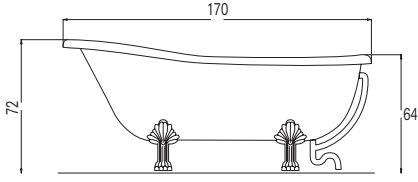

VICTORIAN

Ebat cm	Ürün	Kod	Fiyat TL
170x80 cm	Kuvet (sifon dahil)	781 77VC1 00	10.505

— Ürünün dış tarafında kendine ait paneli mevcuttur.