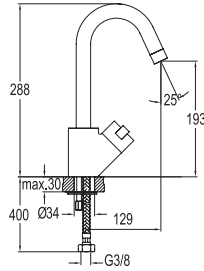

LAVABO BATARYASI

731 70111 55 1.118

Konfor Uzunluğu: 129 mm
Konfor Yüksekliği: 193 mm
90° dönebilen çıkış ucu
40 mm seramik kartuş
Cascade akış düzenleyici

- Cascade Akış Düzenleyici
- 40mm Seramik Kartuş
- Ücretsiz Montaj