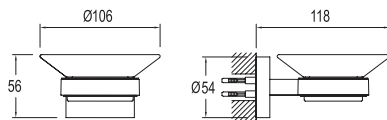

SABUNLUK

751 78205 55 48

Zamak üzeri krom kaplama
Duvara monte
Buzlu cam kap