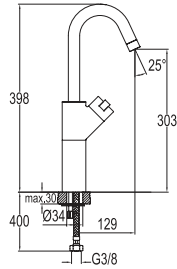

YÜKSEK LAVABO BATARYASI

731 70118 55 1.560

Konfor Uzunluğu: 129 mm
Konfor Yüksekliği: 303 mm
90° dönebilen çıkış ucu
40 mm seramik kartuş
Cascade akış düzenleyici

- Cascade Akış Düzenleyici
- 40mm Seramik Kartuş
- Ücretsiz Montaj