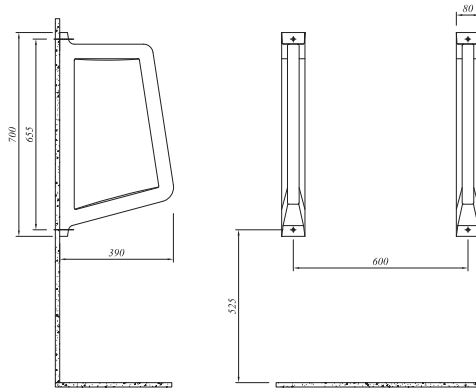

ARA BÖLME

Beyaz 711 29391 00 127

70x39 cm