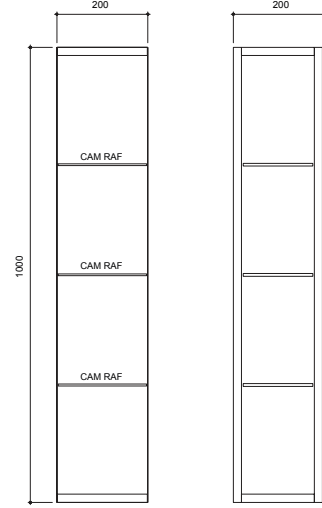

# LITTLE BIG

45 cm Set Ön ve Yan Görünüş

1

Açık Raflı Aynalı Üst Modül 20 cm Ön ve Yan Görünüş

2

Cam Raflı Yan Alt Modül 40 cm Ön ve Yan Görünüş

3

Boy Dolap 40 cm Ön ve Yan Görünüş