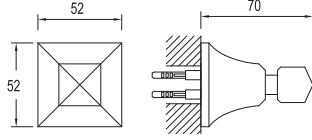

ASKI

Pirinç üzeri krom kaplama
Tekli

751 57231 55

127

TEZGAH ÜSTÜ DIŞ FIRÇALIK