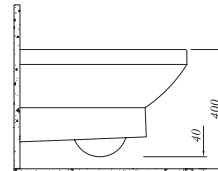

Klozet Beyaz	711 37334 00	446
SmartKapak Beyaz	701 37729 00	125

Tüm ürünlerde SmartHijyen standart olarak sunulmaktadır.

* Sipariş girilirken palet bozulabilir.