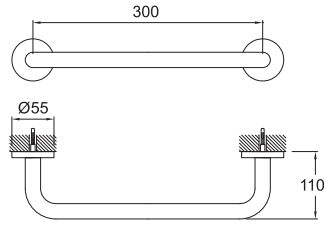

KÜVET TUTAMAĞI/HAVLULUK [30 cm]

751 73292 55

145

Krom paslanmaz çelik
30 cm boy uzunluğu