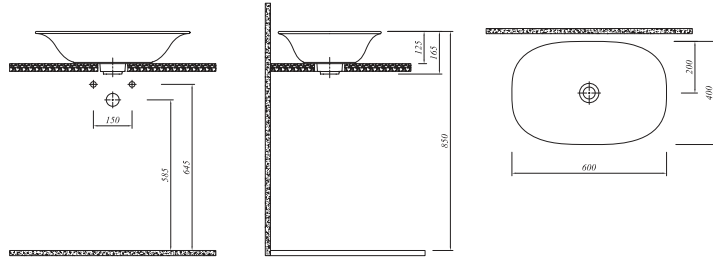

60x40 cm
Armatür deliksiz, su taşma deliksiz
Duvardan ankastre ve tezgahtan yüksek lavabo bataryası ile uyumlu
Seramik novatik lavabo süzgeçi dahil