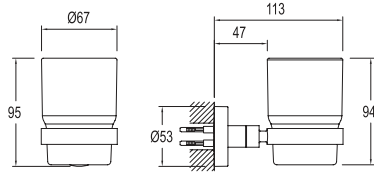

DİŞ FIRÇALIK

Zamak üzeri krom kaplama
Duvara monte
Buzlu cam kap

751 77210 55

37