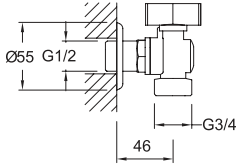

T100 ÇAMAŞIR MUSLUĞU

732 32050 55 37

G1/2" su girişi, G3/4" su çıkışı
Konfor uzunluğu 48 mm
62 mm rozet çapı