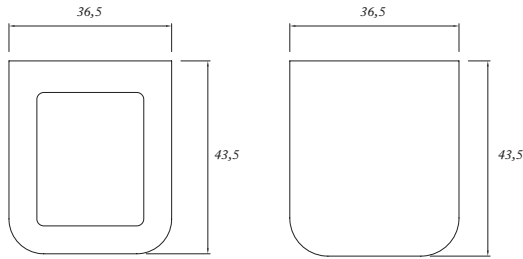

Duroplast
Metal menteşeli
Üstten sıkılmalı