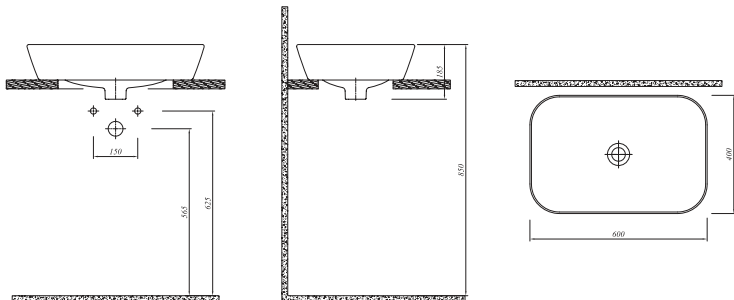

Beyaz	711 07158 00	391
-------	--------------	-----

**STİL TEZGAH ÜZERİ ÇANAK LAVABO**

YENİ  
ÜRÜN

60x40 cm  
Armatür deliksiz, su taşma deliksiz  
Duvardan ankastre ve tezgahın yüksek lavabo bataryası ile uyumlu