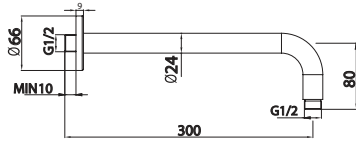

DUVARDAN DİRSEK

Altın 748 59800 AU 130

YENİ
ÜRÜN

Uzunluk 30 cm
Duvardan monte
G1/2" su girişi
Tepe duşları için