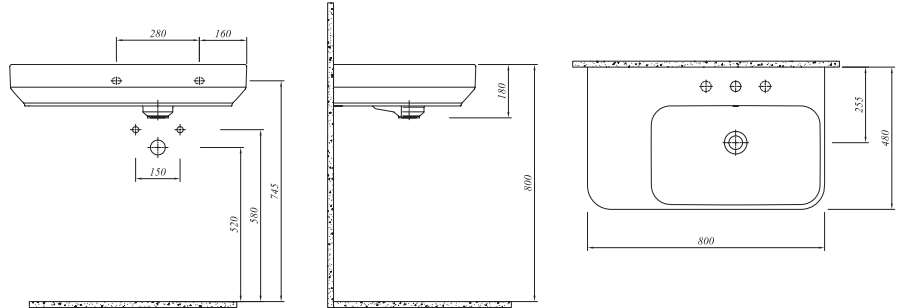

Mayıs 2017'de stoğa girecektir.

80x48 cm
Su taşma delikli
Mobilyaya geçmeli
Duvara montaja uygun
Seramik novatik lavabo süzgeci dahil

3 Delikli 711 30189 00 567

Tek Delikli 711 30185 00 567