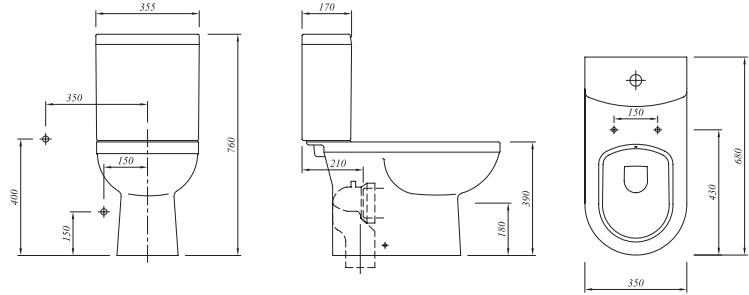

Rezervuar

Alttan su girişli, üstten kumandalı