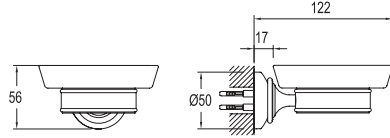

SABUNLUK

Altın 751 95205 AU 230

Pirinç üzeri altın kaplama
Beyaz seramik kap
Duvara monte