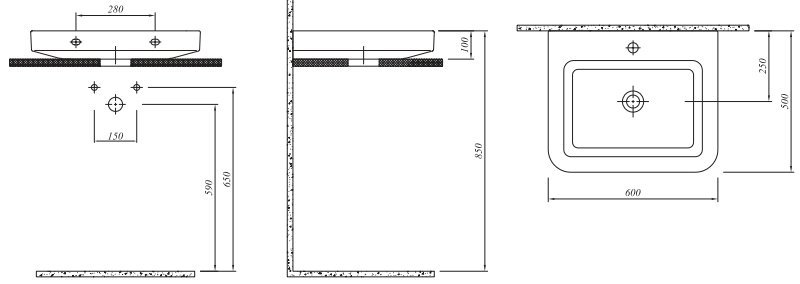

60x50 cm
Orta armatür delikli, su taşma deliksiz
Duvara montaja uygun

31.03.2017 tarihine kadar 2017-UD fiyat listesinden sipariş girilebilir.

Renk	Kod	Fiyat TL
Beyaz	711 30105 00	320