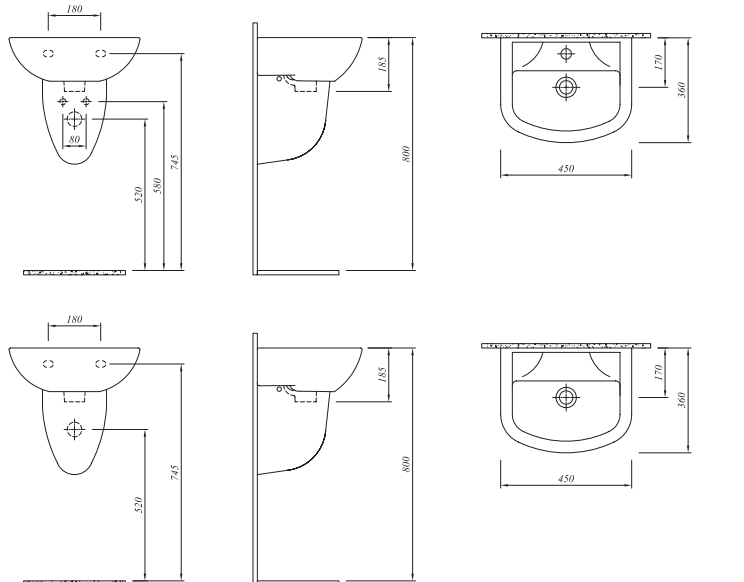

Armatür Delikli	711 29199 00	110
Armatür Deliksiz	711 29195 00	105
Yarım Ayak	711 29236 00	77
Kolon Ayak	711 01214 00	77