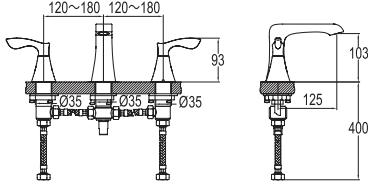

KARINA

Renk Kod Fiyat TL

LAVABO BATARYASI [3 DELİKLİ LAVABOLAR İÇİN]

Fırçalanmış Nikel 731 88111 60 1.091

Konfor Uzunluğu: 125 mm
Konfor Yüksekliği: 103 mm
90° dönüşlü seramik diskli kumanda
Honeycomb akış düzenleyici