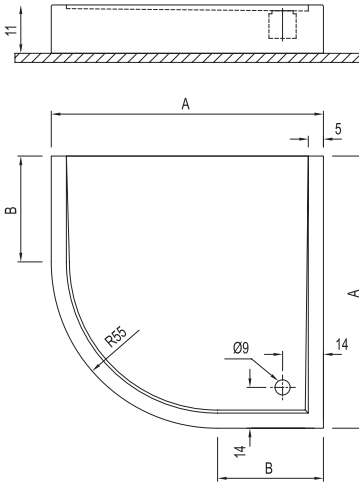

MONOBLOK OVAL [Yükseklik: 11 cm*]

Ebat cm	A	B
100x100	100	45
90x90	90	35
80x80	80	25

Ebat cm	Ürün	Kod	Fiyat TL
100x100 cm	Duş Teknesi	781 29N00 00	890
90x90 cm	Duş Teknesi	781 29D00 00	800
80x80 cm	Duş Teknesi	781 29F00 00	720

— Sifon fiyata dahildir.

— Uyumlu kabin için 620. sayfaya bakınız.

* Belirtilen yükseklik bitmiş zeminden duş teknesinin en üstüne kadar olan mesafesidir.