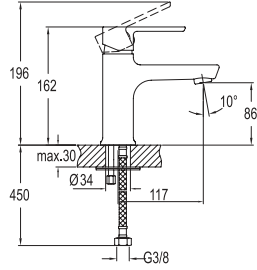

LAVABO BATARYASI

Kod

Fiyat TL

VENTUS LAVABO BATARYASI

731 86GR1 55

357

Konfor Uzunluğu: 117 mm
Konfor Yüksekliği: 86 mm
Isı ve akış sınırlayabilen 35 mm seramik kartuş
Honeycomb akış düzenleyici
5 litre/dakika su akışı (her basınçta)