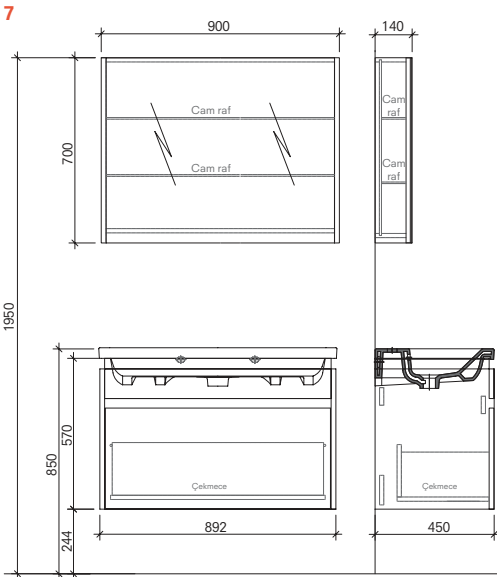

# IDEA

60 cm Set Ön ve Yan Görünüş (Ayna Dolabı (Aydınlatmasız))

75 cm Set Ön ve Yan Görünüş (Ayna Dolabı (Aydınlatmasız))

90 cm Set Ön ve Yan Görünüş (Ayna Dolabı (Aydınlatmasız))

110 cm Set Ön ve Yan Görünüş (Ayna Dolabı (Aydınlatmasız))