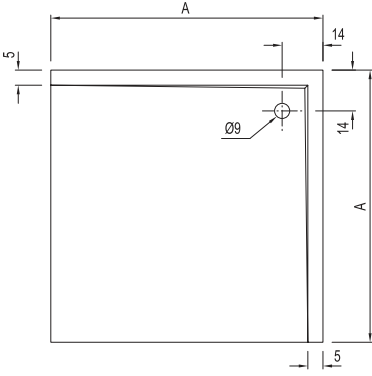

PANELLİ KARE [Yükseklik: 18 cm*]

Ebat cm	A
100x100	100
90x90	90
80x80	80

Ebat cm	Ürün	Kod	Fiyat TL
100x100 cm	Duş Teknesi (Ayak Dahil)	781 29GG1 00	1.120
	Duş Teknesi (Ayak/Ön Panel Dahil)	781 29GG6 K0	1.310
	Duş Teknesi (Ayak/L Panel Dahil)	781 29GG7 K0	1.280
90x90 cm	Duş Teknesi (Ayak Dahil)	781 29HH1 00	1.010
	Duş Teknesi (Ayak/Ön Panel Dahil)	781 29HH6 K0	1.190
	Duş Teknesi (Ayak/L Panel Dahil)	781 29HH7 K0	1.210
80x80 cm	Duş Teknesi (Ayak Dahil)	781 29CC1 00	850
	Duş Teknesi (Ayak/Ön Panel Dahil)	781 29CC6 K0	970
	Duş Teknesi (Ayak/L Panel Dahil)	781 29CC7 K0	1.090

— Sifon fiyata dahildir.

— Uyumlu kabin için 620. sayfaya bakınız.

* Belirtilen yükseklik bitmiş zeminden duş teknesinin en üstüne kadar olan mesafesidir.

18cm