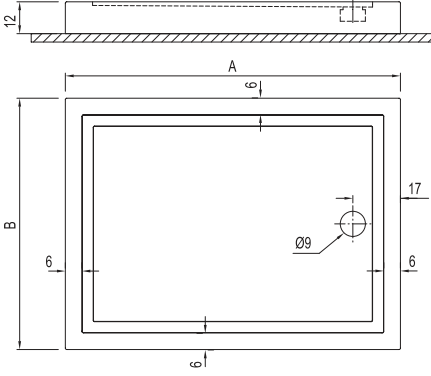

Ebat cm	A	B
90x70	90	70
100x70	100	70
110x70	110	70
120x70	120	70
130x70	130	70
140x70	140	70
150x70	150	70
160x70	160	70
170x70	170	70

Ebat cm	Ürün	Kod	Fiyat TL
170x75 cm	Duş Teknesi	781 33A00 00	1.250
160x75 cm	Duş Teknesi	781 33L00 00	1.200
150x75 cm	Duş Teknesi	781 33Z00 00	1.100
140x75 cm	Duş Teknesi	781 33P00 00	995
130x75 cm	Duş Teknesi	781 33S00 00	980
120x75 cm	Duş Teknesi	781 33F00 00	940
110x75 cm	Duş Teknesi	781 33J00 00	920
100x75 cm	Duş Teknesi	781 33E00 00	840
90x75 cm	Duş Teknesi	781 33R00 00	740
170x70 cm	Duş Teknesi	781 33Q00 00	1.250
160x70 cm	Duş Teknesi	781 33W00 00	1.150
150x70 cm	Duş Teknesi	781 33G00 00	1.100
140x70 cm	Duş Teknesi	781 33B00 00	990
130x70 cm	Duş Teknesi	781 33M00 00	980
120x70 cm	Duş Teknesi	781 33K00 00	880
110x70 cm	Duş Teknesi	781 33C00 00	860
100x70 cm	Duş Teknesi	781 33N00 00	775
90x70 cm	Duş Teknesi	781 33O00 00	700

— Sifon fiyata dahildir.

— Uyumlu kabin için 620. sayfaya bakınız.

* Belirtilen yükseklik bitmiş zeminden duş teknesinin en üstüne kadar olan mesafesidir.