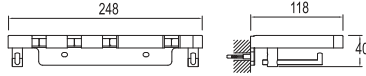

ASKILI DİŞ FIRÇALIK

751 75210 00 193

Beyaz ABS plastik raf
Paslanmaz çelik takviyeli gövde
4 adet fırçayı birbirine değmeden yerleştirme imkanı
Raf olarak kullanma alanı
Oynar askı