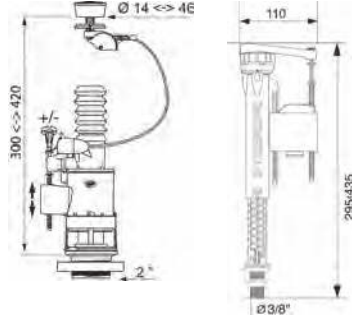

İÇ TAKIMLAR

Açıklama

Kod

Fiyat TL

3/6 Litre Kablolü İç Takım

701 0074K 99

90