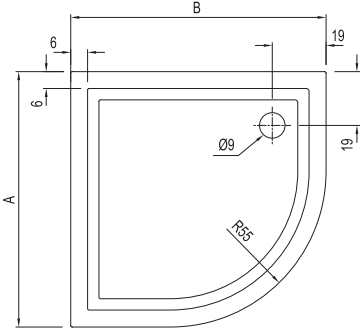

MONOBLOK OVAL [Yükseklik: 12 cm*]

Ebat cm	A	B
70x70	70	70
75x75	75	75
80x80	80	80
90x90	90	90
95x95	95	95
100x100	100	100

Ebat cm	Ürün	Kod	Fiyat TL
95x95 cm	Duş Teknesi	781 34S00 00	840
75x75 cm	Duş Teknesi	781 34P00 00	770
70x70 cm	Duş Teknesi	781 34D00 00	755

Sol Asimetrik

120x90 cm	Duş Teknesi	781 34KN0 00	990
120x80 cm	Duş Teknesi	781 34KO0 00	980
100x80 cm	Duş Teknesi	781 34KH0 00	900

Sağ Asimetrik

120x90 cm	Duş Teknesi	781 34PK0 00	990
120x80 cm	Duş Teknesi	781 34EK0 00	980
100x80 cm	Duş Teknesi	781 34J10 00	900

— Sifon fiyata dahildir.

— Uyumlu kabin için 620. sayfaya bakınız.

* Belirtilen yükseklik bitmiş zeminden duş teknesinin en üstüne kadar olan mesafesidir.