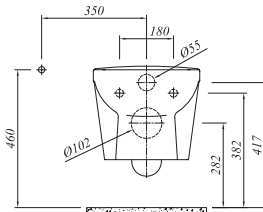

70x35,5 cm
Taharet borusu girişi universal uygulamalı
3/6 lt fonksiyon
* Idea SmartKapak (7011373000) ile kullanılır