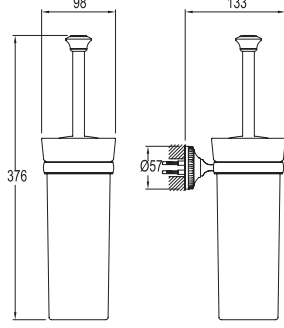

BRILLA

Renk Kod Fiyat TL

TUVALET FIRÇALIĞI

Siyah - Altın 751 40250 24 737

Pirinç üzeri siyah-altın kaplama
Duvara monte
Beyaz seramik kap
Siyah fırça rengi
Swarovski kristalli