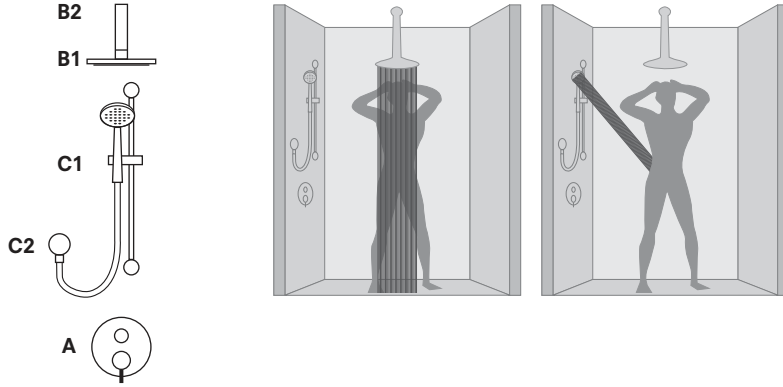

KALEBOX ANKASTRE DUŞ SİSTEMLERİ ÜRÜN UYUM TABLOSU

2 FONKSİYONLU

A Ankastr banyo bataryası	731 91370 55 Eternal* 731 97340 55 / 731 97340 24 Brilla*	731 94340 55 Lagun [Sıva Üstü] 731 93340 55 Vertigo [Sıva Üstü] 731 82340 55 Waterfall [Sıva Üstü] 731 83340 55 Diamante [Sıva Üstü] 731 87340 55 Mairon [Sıva Üstü] 731 85340 55 Perla [Sıva Üstü] 731 84340 55 Volt Max [Sıva Üstü] 731 86340 55 Ventus [Sıva Üstü] 731 98340 55 Neo [Sıva Üstü] 731 65340 55 Point [Sıva Üstü] 731 89340 55 Bold [Sıva Üstü] 731 96340 55 Domino Xtra [Sıva Üstü] 731 90340 55 Volt [Sıva Üstü]	731 92372 99 Kalebox [Sıva Altı]
B1 Tepe duşu	748 59748 55 748 59GR9 55 Rain [37x37cm] 748 59788 55 748 59GRA 55 Slim [30x30 cm] 748 59786 55 748 59GRB 55 Slim [20x20 cm] 748 59782 55 748 59GRC 55 Slim [Yuvarlak 30 cm] 748 59780 55 748 59GRD 55 Slim [Yuvarlak 20 cm] 748 59798 55 748 59GRE 55 Soft [Yuvarlak 30 cm] 748 59799 55 748 59GRF 55 Soft [Kare 30 cm] 748 59900 55 748 59GRG 55 Minimalist [Dikdörtgen 36x24 cm] 748 59902 55 748 59GRH 55 Minimalist [Yuvarlak 25 cm] 748 59904 55 748 59GRI 55 Minimalist [Kare 20 cm] 748 59906 55 748 59GRJ 55 Rain [Yuvarlak 20 cm]	B1 ve B2 Birlikte Olan Ürünler 742 59755 55 Duş Başlığı [5 Fonksiyonlu] 742 59752 55 Duş Başlığı [3 Fonksiyonlu]	
B2 Dirsek	748 59800 55 Rain [Duvardan] 748 59802 55 Rain [Tavandan 30 cm] 748 59804 55 Rain [Tavandan 10 cm] 748 59800 AU Rain [Duvardan]	742 59751 55 Duş Başlığı [1 Fonksiyonlu]	
C1 Sürgülü üst takım	748 59796 55 S120 Plus [5 Fonksiyonlu] 748 59795 55 S120 [5 Fonksiyonlu, Sabunluk Dahil] 748 59794 55 / 748 59GR1 55 S100 [5 Fonksiyonlu] 748 59793 55 Rain Tube 748 59792 55 / 748 59GR2 55 S100 [3 Fonksiyonlu, Sabunluk Dahil] 748 59791 55 / 748 59GR3 55 S100 Chrome 748 59790 55 / 748 59GR4 55 S80 Solo		
C2 Ankastr el duşu çıkışı	748 59701 55 Ankastr El Duşu Çıkışı-Kare 718 59700 55 Ankastr El Duşu Çıkışı-Yuvarlak