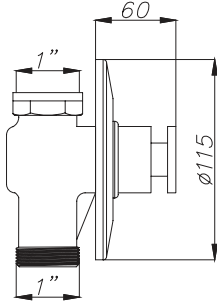

Classic Basmalı Ankastr
Hela Taşı Yıkama Sistemi

701 00792 55

310