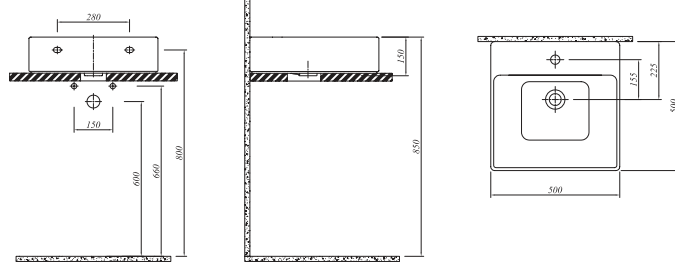

Renk	Kod	Fiyat TL

TEZGAH ÜZERİ LAVABO

Beyaz	711 34531 00	424

50x50 cm
Orta armatür delikli, su taşma delikli
Duvara montaja uygun

Selection

TEZGAH ÜZERİ LAVABO

Beyaz	711 34598 00	215

50x25 cm
Yandan armatür delikli, su taşma delikli
Mobilyaya oturmalı

* ETAJERLİ LAVABO

Beyaz	711 34599 00	1.100

140x50 cm
2 Armatür delikli, su taşma delikli
Mobilyaya geçmeli
Duvara montaja uygun
Çift hazneli
40 mm ince bant

Selection

Tüm ürünlerde SmartHijyen standart olarak sunulmaktadır.

* Sipariş girilirken palet bozulabilir.