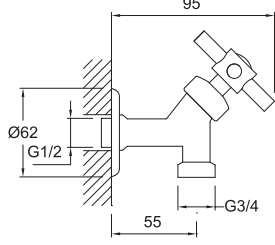

MUSLUKLAR / ÇAMAŞIR MUSLUKLARI

Kod Fiyat TL

ARMA ÇAMAŞIR MUSLUĞU

732 53050 55 97

G1/2" su girişi, G3/4" su çıkışı
Konfor uzunluğu 55 mm
62 mm rozet çapı