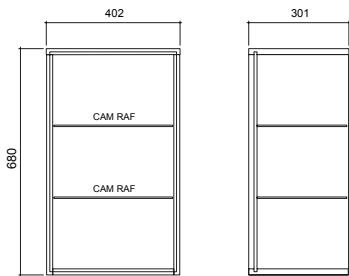

# LITTLE BIG

45 cm Set Ön ve Yan Görünüş

1

Açık Raflı Aynalı Üst Modül 20 cm Ön ve Yan Görünüş

2

Cam Raflı Yan Alt Modül 40 cm Ön ve Yan Görünüş

3

Boy Dolap 40 cm Ön ve Yan Görünüş