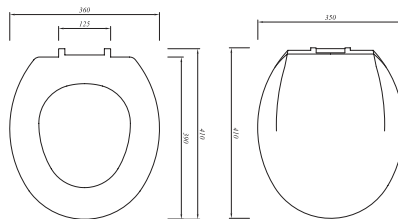

Polipropilen
Plastik menteşeli
Alttan sıkmalı