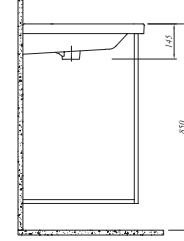

## \* ETERNAL ETAJERLİ LAVABO

Beyaz 711 34599 00 1.100

140x50 cm  
2 armatür delikli, su taşma delikli  
Mobilyaya geçmeli  
Duvara montaja uygun  
Çift hazneli  
40 mm ince bant

Selection