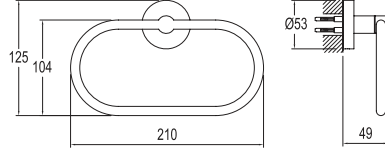

HALKA HAVLULUK

751 77223 55 48

Zamak üzeri krom kaplama