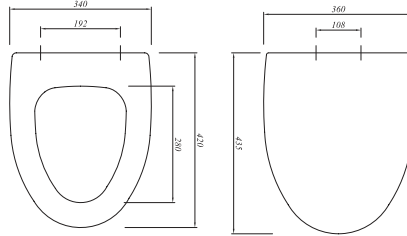

Duroplast
Metal menteşeli
Üstten sıkmalı