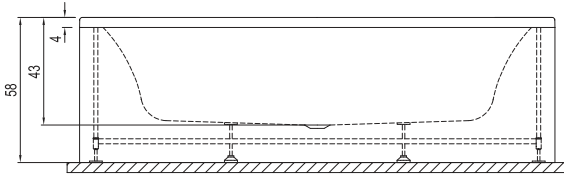

BABEL [190x90 cm]

Ebat cm	Ürün	Kod	Fiyat TL
190x90 cm	Küvet	781 70SC0 00	1.470
	Küvet (Ayak Dahil)	781 70SC1 00	1.540
	Küvet (Ayak/Ön Panel Dahil)	781 70SC6 K0	2.040
	Küvet (Ayak/L Panel Dahil)	781 70SC7 K0	2.220
190x90 cm Comfort Hidromasajlı	Küvet(Ayak/Sifon/Ön Panel Dahil)	781 70SC6 10	4.650
	Küvet (Ayak/Sifon/L Panel Dahil)	781 70SC7 10	4.800
190x90 cm Exclusive Hidromasajlı	Küvet (Ayak/Sifon/Ön Panel Dahil)	781 70SC6 20	5.050
	Küvet (Ayak/Sifon/L Panel Dahil)	781 70SC7 20	5.300
190x90 cm Elite Hidromasajlı	Küvet (Ayak/Sifon/Ön Panel Dahil)	781 70SC6 40	7.730
	Küvet (Ayak/Sifon/L Panel Dahil)	781 70SC7 40	7.900
190x90 cm Deluxe Hidromasajlı	Küvet (Ayak/Ön Panel Dahil)	781 70SC6 30	9.560
	Küvet (Ayak/L Panel Dahil)	781 70SC7 30	9.790

Ücretsiz
Montaj

- Düz kuvetlerde sifon fiyata dahildir.
- Hidromasajlı sistemlerde sifon ve ayak fiyata dahildir.
- Uyumlu kabin için 572. sayfaya bakınız.
- Hidromasajlı sistemlerle ilgili bilgi için s. 576'ya bakınız.