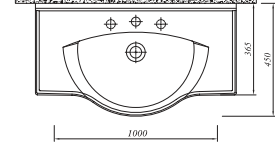

## ETAJERLİ LAVABO

YENİ  
ÜRÜN

Haziran 2017'de stoğa girecektir.

100x45 cm

Orta armatür delikli, su taşma delikli  
Duvara montaja uygun  
Mobilyaya geçmeli

Ürün	Kod	Fiyat TL
Lavabo	711 29140 00	303
Yarım Ayak	711 06235 00	83