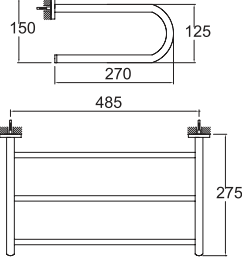

PUBLIC

Kod **Fiyat TL**

HAVLU RAFI

751 73280 55 368