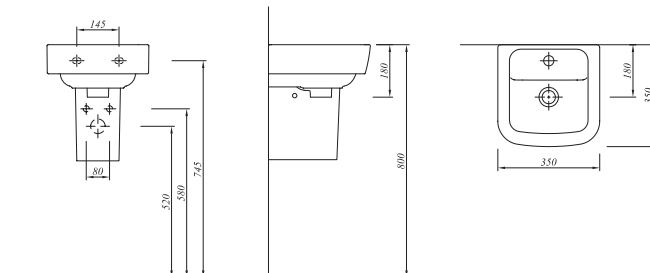

LAVABO

35x35 cm
Orta armatür delikli, su taşma delikli
Duvara montaja uygun