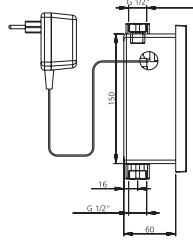

YIKAMA SİSTEMLERİ

Kod Fiyat TL

Trendy Fotoselli Ankastré
Pisuvar Yıkama Sistemi (Elektrikli)

701 00786 55

1.800

Ücretsiz
Montaj