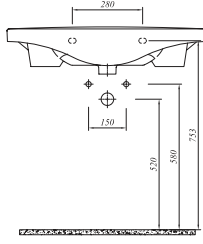

Lavabo 711 29148 00 270

Yarım Ayak 711 06235 00 83