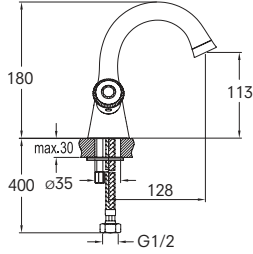

BRILLA

Renk Kod Fiyat TL

LAVABO BATARYASI

Konfor uzunluğu: 128 mm
Konfor yüksekliği: 113 mm
90° dönüşlü seramik diskli kumanda
Gizli akış düzenleyici
Swarovski kristalleri

Siyah-Altın 731 97111 24 1.942

Gizli Akış Düzenleyici

90° Seramik Salmastra

Ücretsiz Montaj