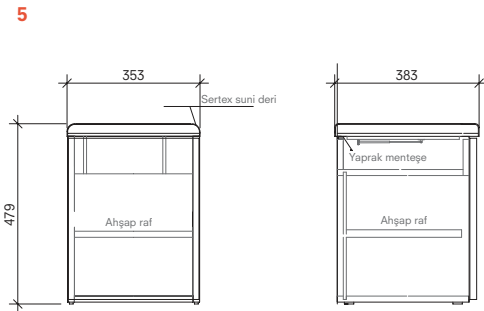

Boy Dolap 35 cm Sağ/Sol (Sepetli) Ön ve Yan Görünüş