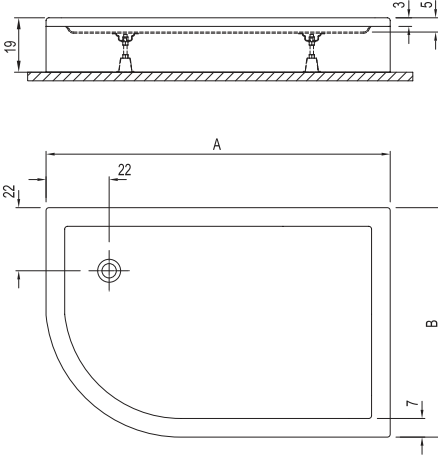

Asimetrik Sol