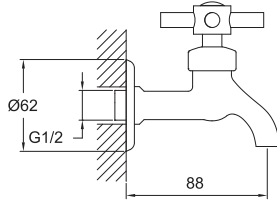

ARMA KISA MUSLUK

Konfor uzunluğu 88 mm
62 mm rozet çapı
Çıkış ucunda akış düzenleyen süzgeç

Kod	Fiyat TL
732 53040 55	85