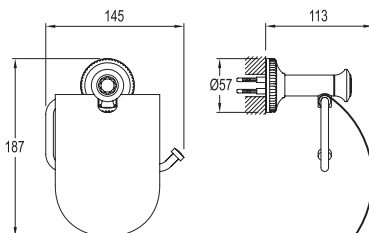

KAPAKLI TUVALET KAĞITLIĞI

Pirinç üzeri siyah-altın kaplama
Kapaklı
Swarovski kristalli

Siyah - Altın 751 40241 24 713