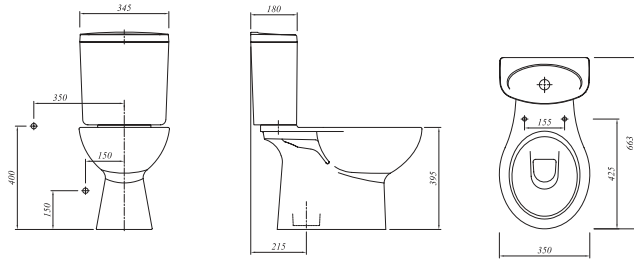

Rezervuar

Alttan su girişli, üstten kumandalı

Ürün	Kod	Fiyat TL
Klozet	711 35310 00	169
Rezervuar	711 35400 00	79
Kapak	701 05720 00	30
Kapak	701 35722 00	48