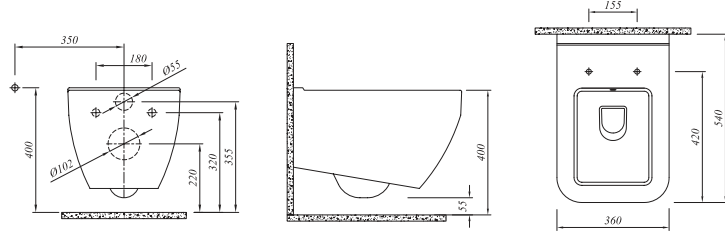

Beyaz 711 31334 00 611