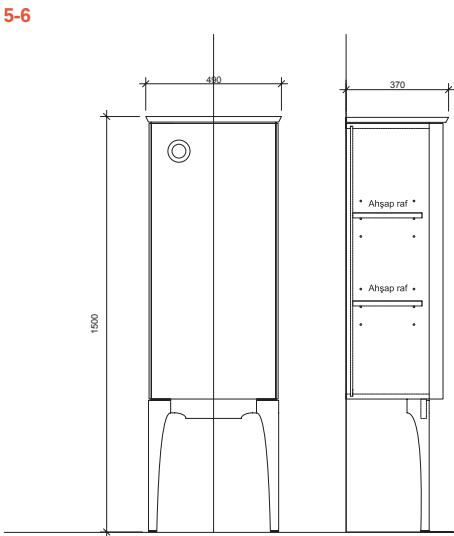

# ZEUS

90 cm Set Ön ve Yan Görünüş

115 cm Set Ön ve Yan Görünüş

50 cm Boy Dolap Ön ve Yan Görünüş

**Önerilen** Zeus Etajerli Lavabo (3 delikli)  
**Armatürler:** Zeus Etajerli Lavabo (Tek delikli)

731 88111 55 Karina Lavabo Bataryası (3 delikli, krom)  
 731 97111 55 Brilla Lavabo Bataryası