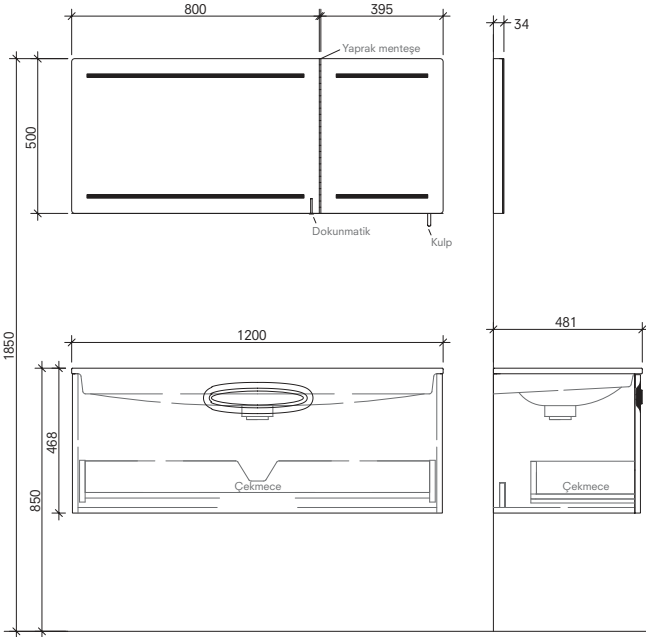

# SPIRIT

48 cm Set (Etajerli) Ön ve Yan Görünüş

1

80 cm Set (Etajerli) Ön ve Yan Görünüş

2

125 cm Set Çift Lavabolu (Etajerli) Ön ve Yan Görünüş

120 cm Set (Etajerli) Ön ve Yan Görünüş

3