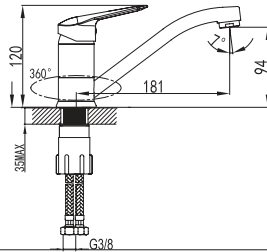

VOLT DÖNER MUTFAK BATARYASI [ALÇAK TİP]

731 90505 55

246

360° dönebilen çıkış ucu
35 mm seramik kartuş
Akış düzenleyici ile %40 su tasarrufu

%40 Su Tasarrufu

Honeycomb Akış Düzenleyici

35mm Seramik Kartuş