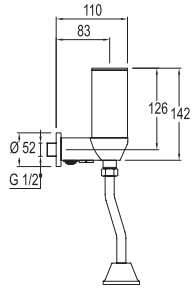

Compact Fotoselli Sıva Üstü
Pisuvar Yıkama Sistemi (Pilli)

701 00789 55

850