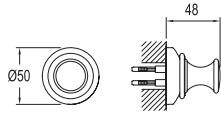

ASKI

Pirinç üzeri krom kaplama
Tekli

751 95231 55

115