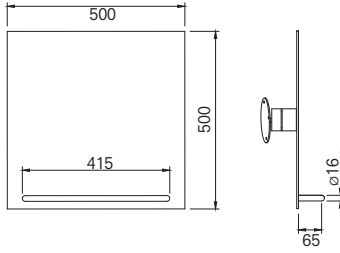

HAREKETLİ AYNA

Hareketli sistem

Parlak Polisaj	701 09661 59	520

POLİÜRETAN DUŞ OTURAĞI