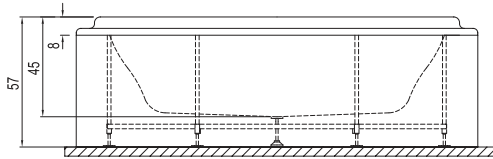

Ücretsiz
Montaj

- Düz kuvetlerde sifon fiyata dahildir.
- Hidromasajlı sistemlerde sifon ve ayak fiyata dahildir.
- Hidromasajlı sistemlerle ilgili bilgi için s. 576'ya bakınız.