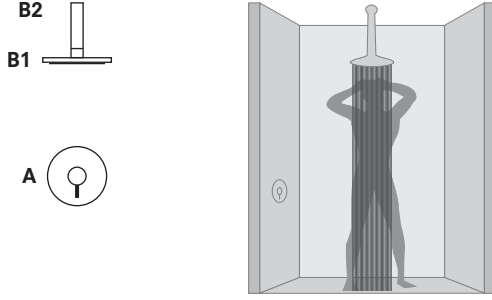

## KALEBOX ANKASTRE DUŞ SİSTEMLERİ ÜRÜN UYUM TABLOSU

1 FONKSİYONLU

A  
Ankastr  
duş  
bataryası731 91260 55  
Eternal731 87350 55  
Mairon  
[Siva Üstü]731 85350 55  
Perla  
[Siva Üstü]731 84350 55  
Volt Max  
[Siva Üstü]731 86350 55  
Ventus  
[Siva Üstü]731 98350 55  
Neo  
[Siva Üstü]731 65350 55  
Point  
[Siva Üstü]731 89350 55  
Bold  
[Siva Üstü]731 96350 55  
Domino Xtra  
[Siva Üstü]731 90350 55  
Volt  
[Siva Üstü]731 92372 99  
Kalebox  
[Siva Altı]B1  
Tepe  
duşu748 59748 55  
748 59GR9 55  
Rain [37x37 cm]748 59788 55  
748 59GRA 55  
Slim [30x30 cm]748 59786 55  
748 59GRB 55  
Slim [20x20 cm]748 59782 55  
748 59GRC 55  
Slim [Yuvarlak 30 cm]748 59780 55  
748 59GRD 55  
Slim [Yuvarlak 20 cm]748 59798 55  
748 59GRE 55  
Soft [Yuvarlak 30 cm]748 59799 55  
748 59GRF 55  
Soft [Kare 30 cm]748 59900 55  
748 59GRG 55  
Minimalist [Dikdörtgen 36x24 cm]748 59902 55  
748 59GRH 55  
Minimalist [Yuvarlak 25 cm]748 59904 55  
748 59GRI 55  
Minimalist [Kare 20 cm]748 59906 55  
748 59GRJ 55  
Rain [Yuvarlak 20 cm]748 59780 AU  
Slim [Yuvarlak 20 cm]B1 ve B2  
Birlikte  
Olan Ürünler742 59755 55 Duş  
Başlığı [5 Fonksiyonlu]742 59752 55 Duş  
Başlığı [3 Fonksiyonlu]742 59751 55 Duş  
Başlığı [1 Fonksiyonlu]B2  
Dirsek748 59800 55  
Rain [Duvardan]748 59802 55  
Rain [Tavandan 30 cm]748 59804 55  
Rain [Tavandan 10 cm]748 59800 AU  
Rain [Duvardan]