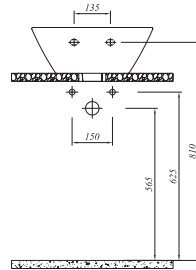

45x51 cm

Orta armatür delikli, su taşma delikli

Duvara montaja uygun

31.03.2017 Tarihine kadar 2017-UD fiyat listesinden sipariş girilebilir