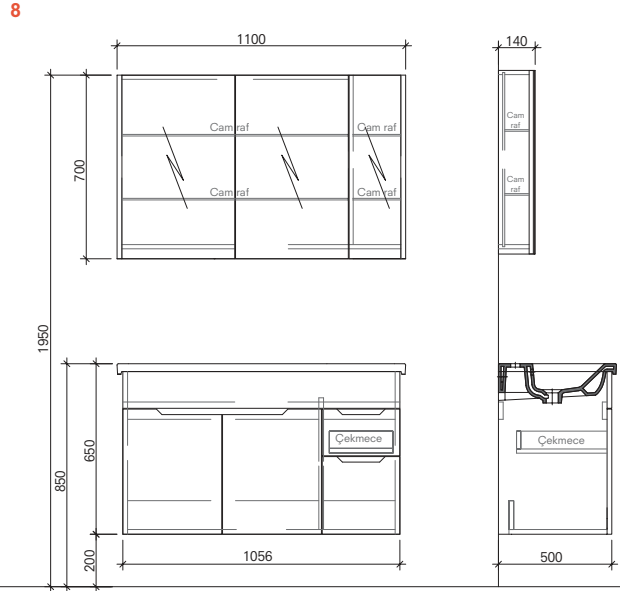

# STORA

60 cm Set Ön ve Yan Görünüş

75 cm Set Ön ve Yan Görünüş

Boy Dolap Set Ön ve Yan Görünüş

90 cm Set Ön ve Yan Görünüş

110 cm Set Ön ve Yan Görünüş

**Önerilen** Eternal Dikdörtgen ve Etajerli Lavabo  
**Armatürler:**