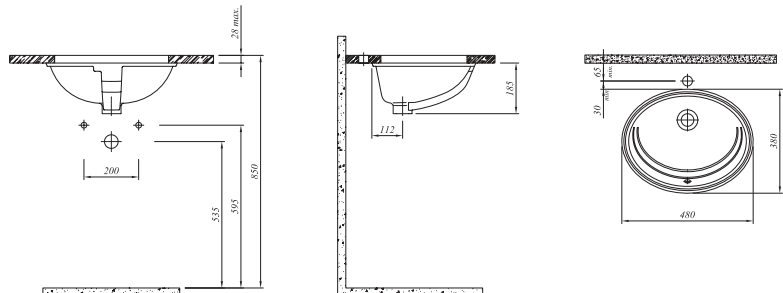

Nisan 2017'de stoğa girecektir.