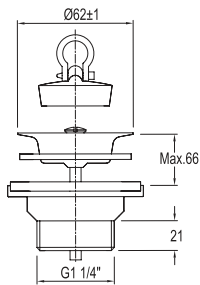

Lavabo Süzgeci

Krom	708 00801 55	50