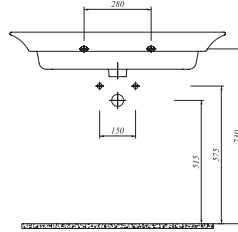

#### \* ETAJERLİ LAVABO

90x50 cm  
Su taşma delikli  
Mobilyaya oturtmalı  
Duvara montaja uygun  
Seramik novatik lavabo süzgeci dahil

Selection

Tüm ürünlerde SmartHijyen standart olarak sunulmaktadır.

\* Sipariş girilirken palet bozulabilir.