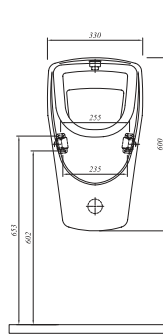

60x33 cm

Gizli arkadan çıkışlı