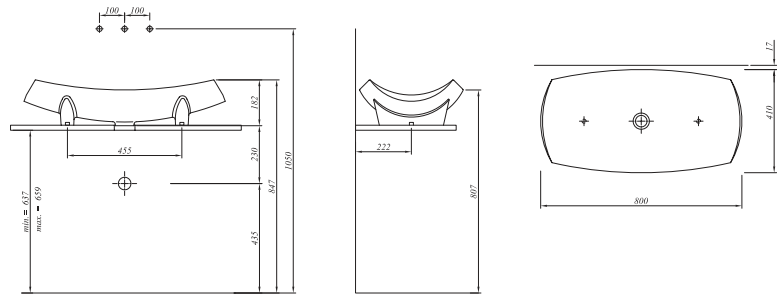

#### \* TEZGAH ÜZERİ ÇANAK LAVABO

80x41 cm

Armatür deliksiz, su taşma deliksiz

Duvardan ankastre ve tezgahın yüksek lavabo bataryası ile uyumlu

Krom novatik lavabo süzgeçi dahil

Beyaz	711 29529 00	1.381
Parlak Siyah	711 29529 20	1.705