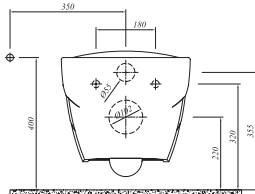

Klozet Beyaz	711 29317 00	1.656
Klozet Parlak Siyah	711 29317 20	2.206
SmartKapak Beyaz	701 36729 00	225
SmartKapak Parlak Siyah	701 36729 20	280

Tüm ürünlerde SmartHijyen standart olarak sunulmaktadır.

* Sipariş girilirken palet bozulabilir.