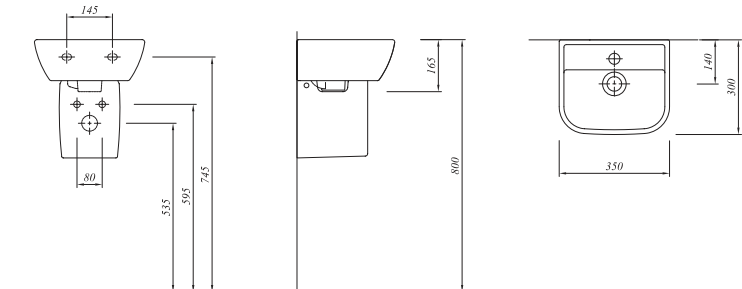

35x30 cm
Orta armatür delikli, su taşma delikli
Duvara montaja uygun