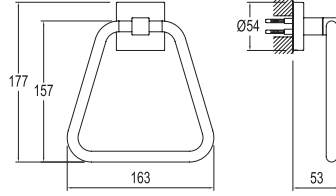

HALKA HAVLULUK

751 78223 55 61

Zamak üzeri krom kaplama