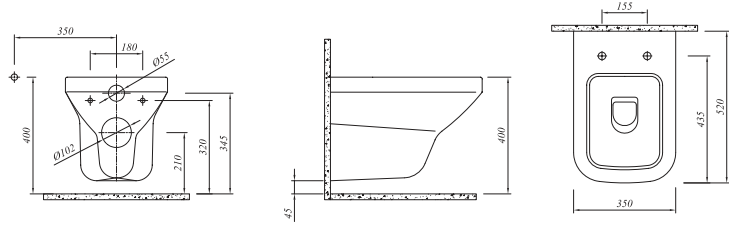

52x35 cm
Taharet borusu girişi sıva altı uygulamalı
Gizli ve kolay montaj (SmartMontaj)
3/6 lt fonksiyon