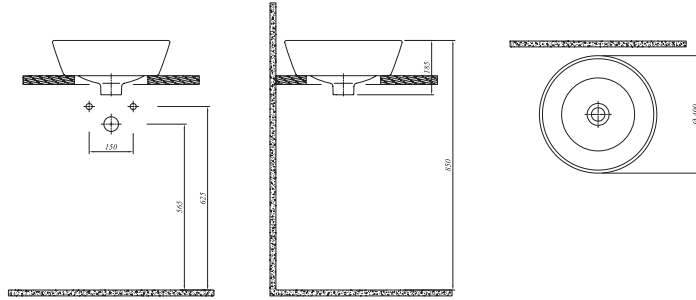

\* TEZGAH ÜZERİ ÇANAK LAVABO

Beyaz 711 07158 00 391

YENİ  
ÜRÜN

Ø45

Armatür deliksiz, su taşma deliksiz

Duvardan ankastre ve tezgahın yüksek lavabo bataryası ile uyumlu

Mayıs 2017'de stoğa girecektir.

Tüm ürünlerde SmartHijyen standart olarak sunulmaktadır.