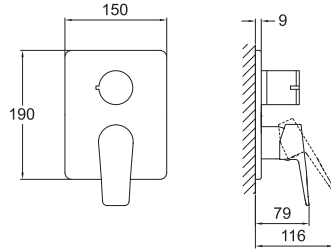

PRO ANKASTRE BANYO BATARYASI [SIVA ÜSTÜ]

731 84370 55 580

KaleBox (731 94372 99)'in final montaj parçasıdır.
Sıva altı sistemi içermez
Rozet takımı ve kartuş sistemini içerir
40 mm seramik kartuş
Çevirmeli tip yönlendirici
4 ya da 3 Fonksiyonlu: Tepe duşu, el duşu, çıkış ucu, su jeti uygulamalarından dördü yada üçü kullanılabilir.

KALEBOX PRO ANKASTRE BANYO BATARYASI [SIVA ALTI]

731 94372 99 314

Sıva üstü final montaj parçası ayrıca sipariş edilmelidir.
G 1/2" su girişi
Dört, üç, iki ya da tek fonksiyonlu kullanılabilir.
28 mm duvar toleransı
Montaj sonrası test/temizlik için özel plastik kapatma