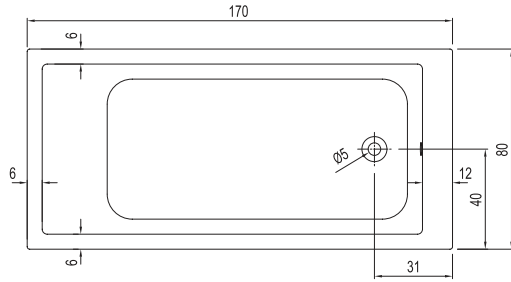

BABEL [170x80 cm]

Ebat cm	Ürün	Kod	Fiyat TL
170x80 cm	Küvet	781 70UC0 00	1.330
	Küvet (Ayak Dahil)	781 70UC1 00	1.400
	Küvet (Ayak/Ön Panel Dahil)	781 70UC6 K0	1.830
	Küvet (Ayak/L Panel Dahil)	781 70UC7 K0	2.030
170x80 cm Comfort Hidromasajlı	Küvet (Ayak/Sifon/Ön Panel Dahil)	781 70UC6 10	4.250
	Küvet (Ayak/Sifon/L Panel Dahil)	781 70UC7 10	4.620
170x80 cm Exclusive Hidromasajlı	Küvet (Ayak/Sifon/Ön Panel Dahil)	781 70UC6 20	4.830
	Küvet (Ayak/Sifon/L Panel Dahil)	781 70UC7 20	4.980
170x80 cm Elite Hidromasajlı	Küvet (Ayak/Sifon/Ön Panel Dahil)	781 70UC6 40	7.550
	Küvet (Ayak/Sifon/L Panel Dahil)	781 70UC7 40	8.000
170x80 cm Deluxe Hidromasajlı	Küvet (Ayak/Sifon/Ön Panel Dahil)	781 70UC6 30	8.878
	Küvet (Ayak/Sifon/L Panel Dahil)	781 70UC7 30	9.104

Ücretsiz
Montaj

- Düz küvetlerde sifon fiyata dahildir.
- Hidromasajlı sistemlerde sifon ve ayak fiyata dahildir.
- Uyumlu kabin için 572. sayfaya bakınız.
- Hidromasajlı sistemlerle ilgili bilgi için s. 576'ya bakınız.