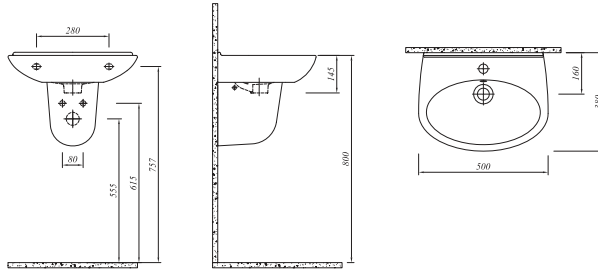

Lavabo	711 35182 00	138
İnce Yarım Ayak	711 35235 00	83