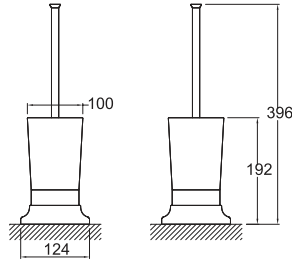

TUVALET FIRÇALIĞI

Pirinç üzeri fırçalanmış nikel PVD
Yerden
Buzlu cam kap
Kapaklı
Siyah fırça rengi

Fırçalanmış Nikel 751 57250 60 899