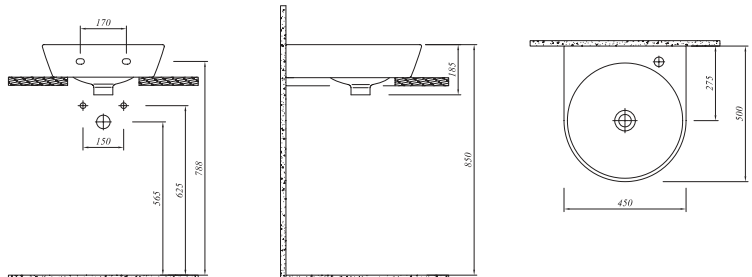

## \* TEZGAH ÜZERİ LAVABO

Sağ Armatür Delikli 711 07163 00 413

Sol Armatür Delikli 711 07165 00 413

YENİ ÜRÜN

45x50 cm

Sağ veya Soldan armatür delikli, su taşma delikli

Duvara montaja uygun

Mayıs 2017'de stoğa girecektir.