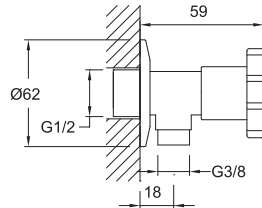

ATON MİO ARA MUSLUK

732 30008 55

24

G1/2" su girişi, G3/8" su çıkışı
62 mm rozet çapı