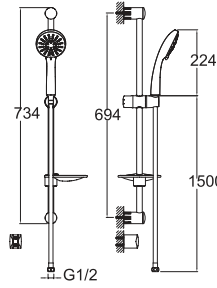

RAIN S100 SÜRGÜLÜ EL DUŞU TAKIMI [3 FONKSİYONLU, SABUNLUK DAHİL]

748 59GR2 55 217

3 Fonksiyonlu: Normal, Rain, Massage

Ön yüz çapı: 102 Ø

Sürgü uzunluğu: 734 mm

Sürgü çapı: 25 mm

520 mm yükseklik ayarı

Sabit el duşu tutucu ve sabunluk

1,5 metre spiral hortum

Ankastre batarya ile 748 59700 55 veya 748 39701 55 kodlu ankastre el duşu çıkışı kullanılmalıdır.

5,7 litre/dakika (1,5 gpm) su akışı (her basınçta)