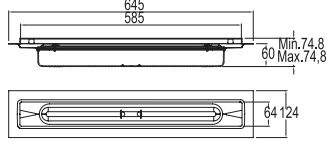

DUŞ KANALLARI

Kod Fiyat TL

BASIC DUŞ KANALI GÖVDESİ [58,5 CM.] [SIVA ALTI PARÇA]

701 01610 99 215

Gövde uzunluk çeşitleri: 585 mm
Yükseklik: 60 mm flanş üst yüksekliği
Düşük montaj derinliği ile restorasyon projelerine uygun ikincil drenaj
Yüksekliği ayarlanabilir ızgara sistemi (4 çeşit ızgara seçeneği) DN 50 yatay çıkış: 0.65 l/s
Kolay temizlenebilen koku tutucu (25 mm)
İzolasyonun tutunmasını kolaylaştıran kumlanmış flanş yüzeyi

BASIC DUŞ KANAL IZGARASI [58,5 CM.] [KARO]

701 01611 59 215

Bu üründe duş kanalı gövdesinin montaj derinliği 1 cm daha derin olmalıdır.

BASIC DUŞ KANAL IZGARASI [58,5 CM.] [SOLID]

701 01612 59 135

BASIC DUŞ KANAL IZGARASI [58,5 CM.] [QUADRATO]

701 01613 59 145

BASIC DUŞ KANALI IZGARASI [58,5 CM.] [V-SLOT]

701 01614 59 145