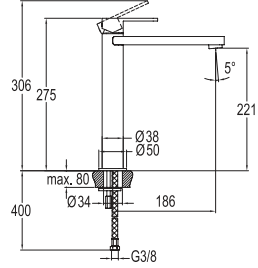

ETERNAL

Kod Fiyat TL

YÜKSEK LAVABO BATARYASI

731 91118 55 2.587

Konfor Uzunluğu: 186 mm
Konfor Yüksekliği 221 mm
25 mm seramik kartuş
Honeycomb akış düzenleyici