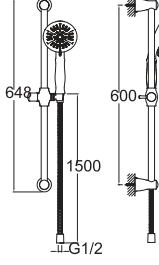

DUŞ SİSTEMLERİ / SÜRGÜLÜ EL DUŞU TAKIMLARI

Renk Kod Fiyat TL

VICTORIAN SÜRGÜLÜ EL DUŞU TAKIMI

Altın 748 95728 AU 725

El duşu ön yüz çapı: 113 mm
Sürgü uzunluğu: 648 mm
Sürgü çapı: 21 mm
560 mm yükseklik ayarı
Sabit el duşu tutucu
1,5 m spiral hortum
Ankastre batarya ile 748 59700 55 veya 748 59701 55 kodlu ankastre el duşu çıkışı kullanılmalıdır.