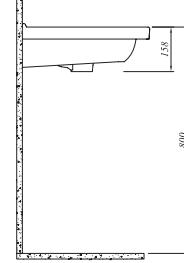

100x45 cm
Orta armatür delikli, su taşma delikli
Mobilyaya geçmeli
Duvara montaja uygun
40 mm ince bant