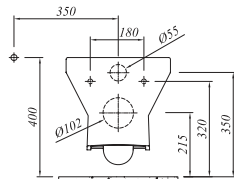

Klozet Beyaz	711 37334 00	446
SmartKapak Beyaz	701 37729 00	125

Tüm ürünlerde SmartHijyen standart olarak sunulmaktadır.

* Sipariş girilirken palet bozulabilir.