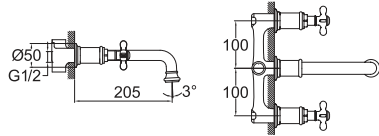

ANKASTRE LAVABO BATARYASI

Konfor Uzunluğu: 205 mm
90° dönuşlü seramik diskli kumanda
Honeycomb akış düzenleyici

Altın 731 95152 AU 1.226

Honeycomb Akış Düzenleyici

90° Seramik Salmastra

Ücretsiz Montaj