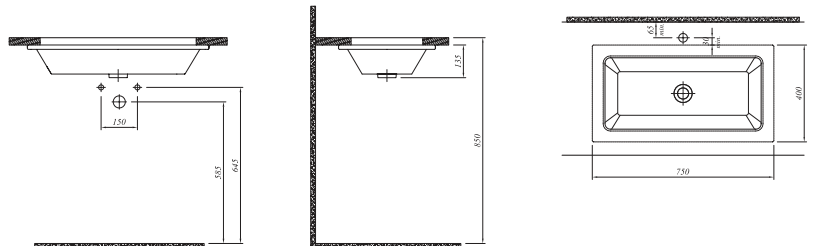

75x40 cm
Armatür deliksiz, su taşma deliksiz