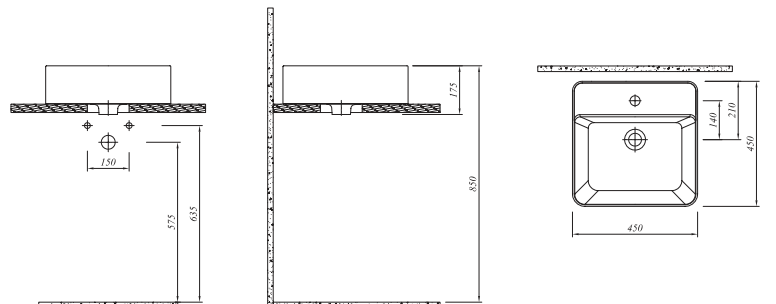

45x45 cm
Orta armatür delikli, su taşma deliksiz
5,5 mm kalınlık
Seramik novatik lavabo süzgeci dahil