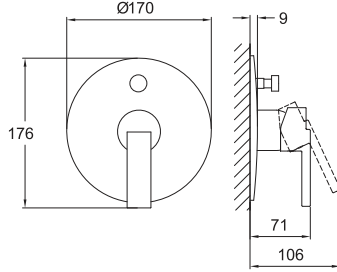

POINT

Kod

Fiyat TL

ANKASTRE BANYO BATARYASI [SIVA ÜSTÜ]

731 65340 55

368

KaleBox (731 92372 99)'in final montaj parçasıdır.

Siva altı sistemi içermez.

Rozet takımı ve kartuş sistemini içerir.

40 mm seramik kartuş

Basmalı tip yönlendirici

2 Fonksiyonlu: Tepe duşu, el duşu, çıkış ucu, su jeti uygulamalarından ikisi kullanılabilir.

i Kalebox Uyum
Tablosuna Bkz. S:466

40mm Seramik
Kartuş

KALEBOX BASIC ANKASTRE BANYO / DUŞ BATARYASI [SIVA ALTI]

731 92372 99

212

Siva üstü final montaj parçası ayrıca sipariş edilmelidir.

G 1/2" su girişi/çıkışı

Tek fonksiyon yada iki fonksiyonlu kullanılabilir.

28 mm duvar toleransı

Montaj sonrası test/temizlik için özel plastik kapatma

Duvar mesafesi yeterli olmadığı durumlarda 731 92158 99 parçası ile 2 cm uzatma şansı

Uzatma parçası gerektiğinde birbirine eklenerek kullanılabilir.