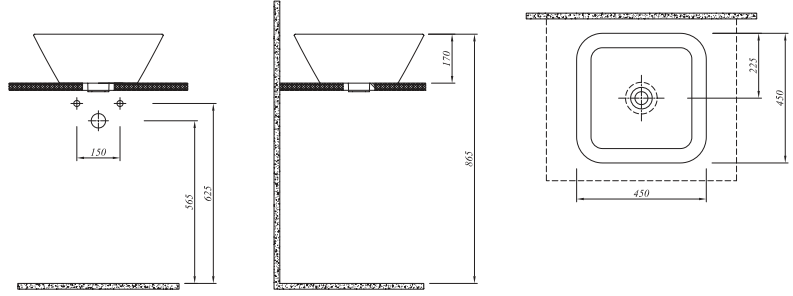

45x45 cm
Armatür deliksiz, su taşma deliksiz
Duvardan ankastre ve tezgahın yüksek lavabo bataryası ile uyumlu

31.03.2017 tarihine kadar 2017-UD fiyat listesinden sipariş girilebilir.

STIL TEZGAH ÜZERİ ÇANAK LAVABO	Beyaz	711 07153 00	320