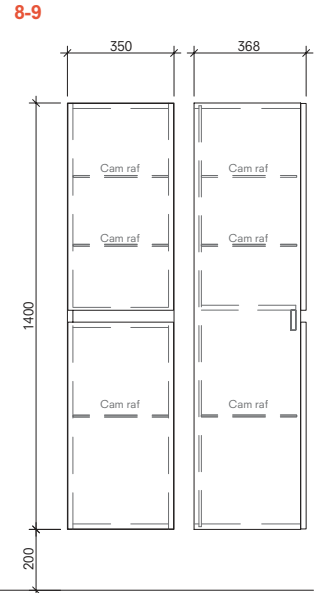

Boy Dolap 35 cm Ön ve Yan Görünüş