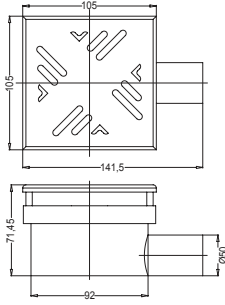

Yer Süzgeci
(Paslanmaz Izgara ve Çerçeve)

10x10 cm	701 00698 59	50