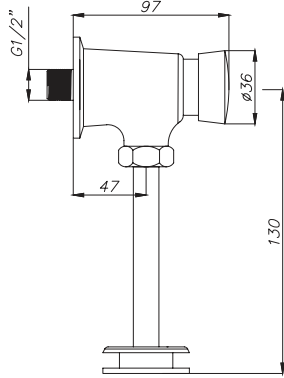

YIKAMA SİSTEMLERİ

Kod

Fiyat TL

701 00796 55

210

Classic Basmalı Sıva Üstü
Pisuvar Yıkama Sistemi

701 00791 55

310