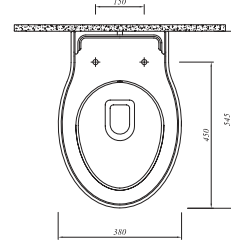

54,5x38 cm
Taharet borusu girişi siva altı uygulamalı
Gizli montaj
3/6 lt fonksiyon