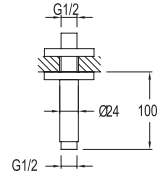

TAVANDAN DİRSEK [10 cm] [TEPE DUŞU İÇİN]

748 59804 55 85

10 cm uzunluk
Tavandan monte
G1/2" su girişi
Tepe duşları için