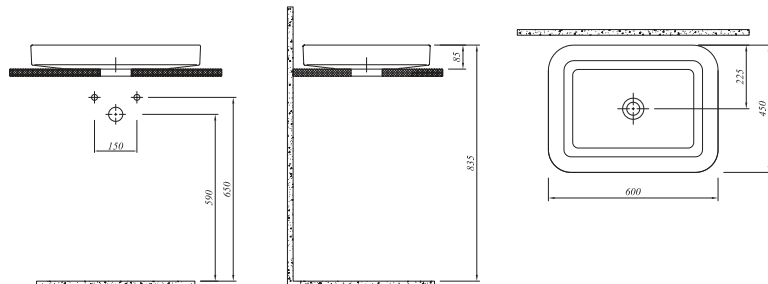

60x45 cm
Armatür deliksiz, su taşma deliksiz
Duvardan ankastre ve tezgahın yüksek lavabo bataryası ile uyumlu