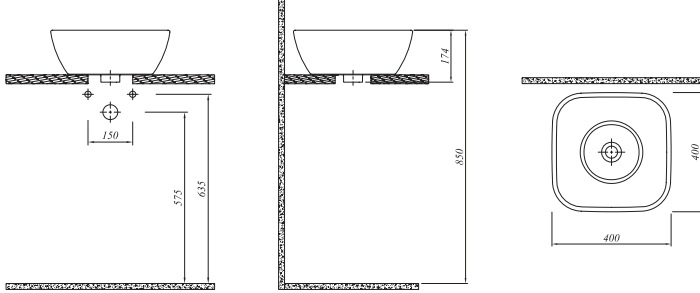

## TEZGAH ÜZERİ ÇANAK LAVABO

Beyaz 711 10155 00 325

YENİ ÜRÜN

40x40 cm  
Armatür deliksiz, su taşma deliksiz  
Duvardan ankastre ve tezgahın yüksek lavabo bataryası ile uyumlu

Nisan 2017'de stoğa girecektir.