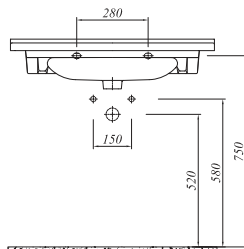

80x50 cm
Orta armatür delikli, su taşma delikli
Duvara montaja uygun
Mobilyaya geçmeli