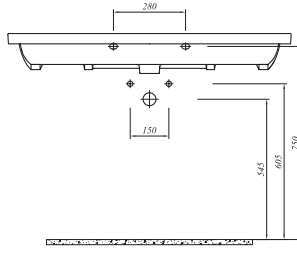

110x50 cm
Orta armatür delikli, su taşma delikli
Mobilyaya geçmeli
Duvara montaja uygun
40 mm ince bant