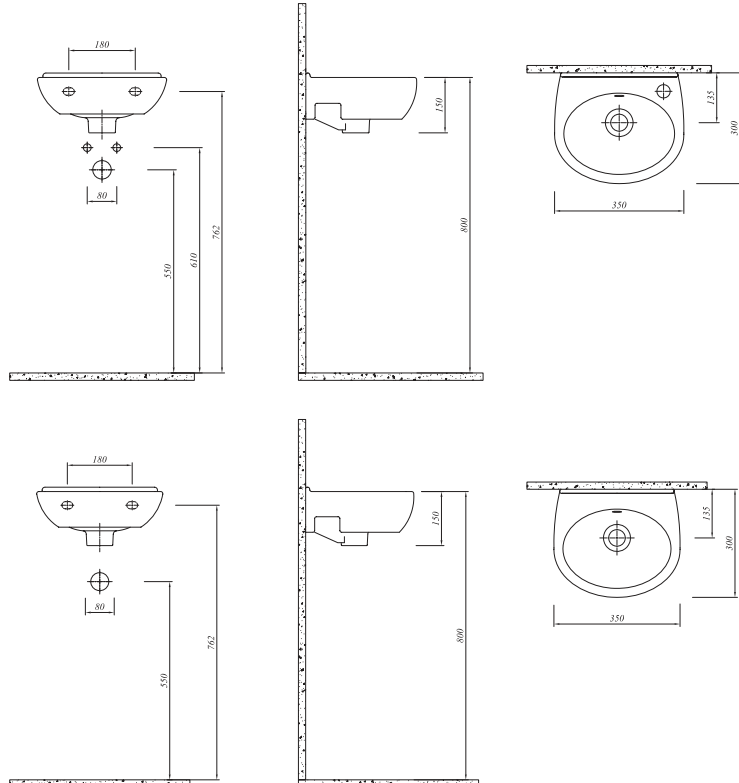

Armatür Delikli	711 35180 00	94
Armatür Deliksiz	711 35190 00	94