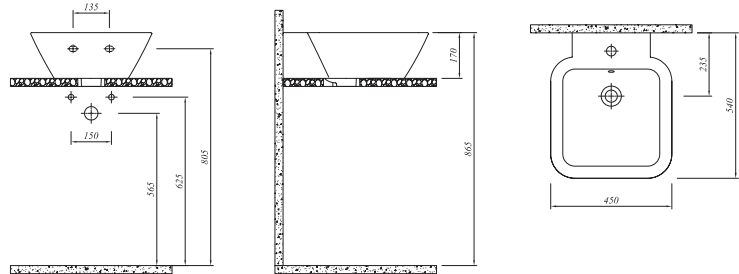

45x54 cm

Orta armatür delikli, su taşma delikli

Duvara montaja uygun

31.03.2017 Tarihine kadar 2017-UD fiyat listesinden sipariş girilebilir