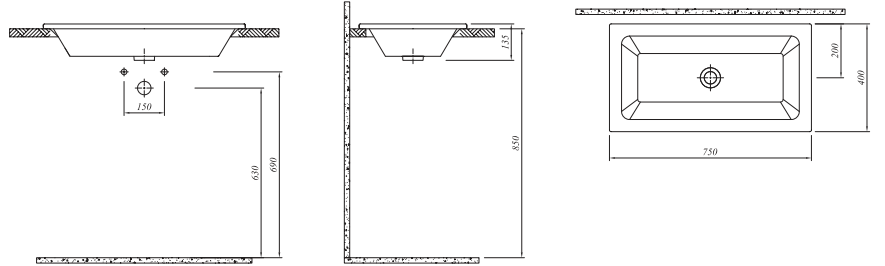

Beyaz	711 34591 00	281
-------	--------------	-----

75x40 cm  
Armatür deliksiz, su taşma deliksiz

**ETERNAL TEZGAH ALTI GÖMME LAVABO**

Beyaz	711 34595 00	237
-------	--------------	-----

60x40 cm  
Armatür deliksiz, su taşma deliksiz