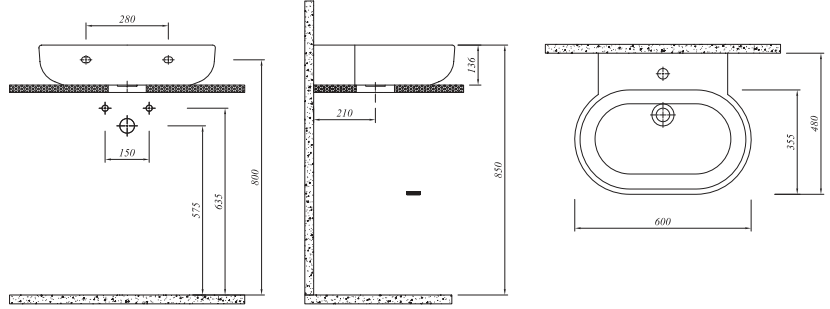

60x48 cm
Orta armatür delikli, su taşma delikli
Duvara montaja uygun