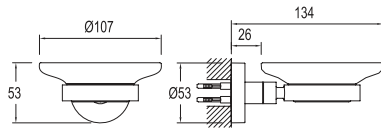

SABUNLUK

Zamak üzeri krom kaplama
Duvara monte
Buzlu cam kap

751 77205 55

43