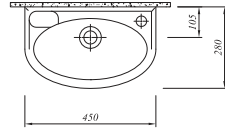

45x28 cm
Su taşma delikli
Duvara montaja uygun

Ürün	Kod	Fiyat TL
Armatür Delikli	711 29194 00	105
Armatür Deliksiz	711 29193 00	105
İnce Yarım Ayak	711 29234 00	83