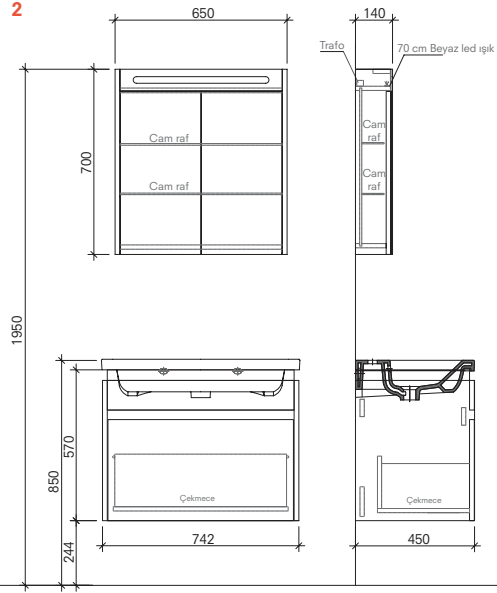

# IDEA

60 cm Set Ön ve Yan Görünüş Görünüş (Ayna Dolabı (Aydınlatmalı))

75 cm Set Ön ve Yan Görünüş Görünüş (Ayna Dolabı (Aydınlatmalı))

90 cm Set Ön ve Yan Görünüş Görünüş (Ayna Dolabı (Aydınlatmalı))

110 cm Set Ön ve Yan Görünüş Görünüş (Ayna Dolabı (Aydınlatmalı))