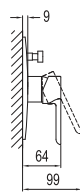

ANKASTRE BANYO BATARYASI [SIVA ÜSTÜ]

731 96340 55

362

KaleBox (731 92372 99)'ın final montaj parçasıdır.
Sıva altı sistemi içermez
Rozet takımı ve kartuş sistemini içerir.
35 mm seramik kartuş
Basmalı tip yönlendirici
2 Fonksiyonlu: Tepe duşu, el duşu, çıkış ucu, su jeti uygulamalarından ikisi kullanılabilir.