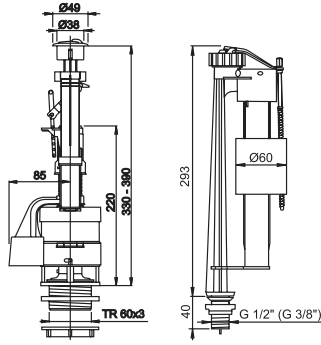

3/6 Litre İç Takım

701 0073K 99

80