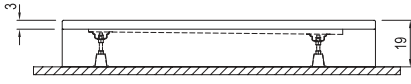

PANELLİ DİK DÖRTGEN [90 cm, Yükseklik: 19 cm*]

90 cm

Ebat cm	A	B
100x90	100	90
110x90	110	90
120x90	120	90
130x90	130	90
140x90	140	90
150x90	150	90
160x90	160	90
170x90	170	90

Ebat cm	Ürün	Kod	Fiyat TL
180x90 cm	Duş Teknesi (Ayak/Ön Panel Dahil)	781 33ID6 K0	1.445
	Duş Teknesi (Ayak/L Panel Dahil)	781 33ID7 K0	1.470
170x90 cm	Duş Teknesi (Ayak/Ön Panel Dahil)	781 33IC6 K0	1.420
	Duş Teknesi (Ayak/L Panel Dahil)	781 33IC7 K0	1.445
160x90 cm	Duş Teknesi (Ayak/Ön Panel Dahil)	781 33TC6 K0	1.375
	Duş Teknesi (Ayak/L Panel Dahil)	781 33TC7 K0	1.410
150x90 cm	Duş Teknesi (Ayak/Ön Panel Dahil)	781 33VC6 K0	1.300
	Duş Teknesi (Ayak/L Panel Dahil)	781 33VC7 K0	1.375
140x90 cm	Duş Teknesi (Ayak/Ön Panel Dahil)	781 33YC6 K0	1.220
	Duş Teknesi (Ayak/L Panel Dahil)	781 33YC7 K0	1.330
130x90 cm	Duş Teknesi (Ayak/Ön Panel Dahil)	781 33XC6 K0	1.190
	Duş Teknesi (Ayak/L Panel Dahil)	781 33XC7 K0	1.130
120x90 cm	Duş Teknesi (Ayak/Ön Panel Dahil)	781 33UJ6 K0	1.180
	Duş Teknesi (Ayak/L Panel Dahil)	781 33UJ7 K0	1.250
110x90 cm	Duş Teknesi (Ayak/Ön Panel Dahil)	781 33DC6 K0	1.290
	Duş Teknesi (Ayak/L Panel Dahil)	781 33DC7 K0	1.340
100x90 cm	Duş Teknesi (Ayak/Ön Panel Dahil)	781 33HK6 K0	1.065
	Duş Teknesi (Ayak/L Panel Dahil)	781 33HK7 K0	1.165

— Sifon fiyata dahildir.

— Uyumlu kabin için 620. sayfaya bakınız.

* Belirtilen yükseklik bitmiş zeminden duş teknesinin en üstüne kadar olan mesafesidir.