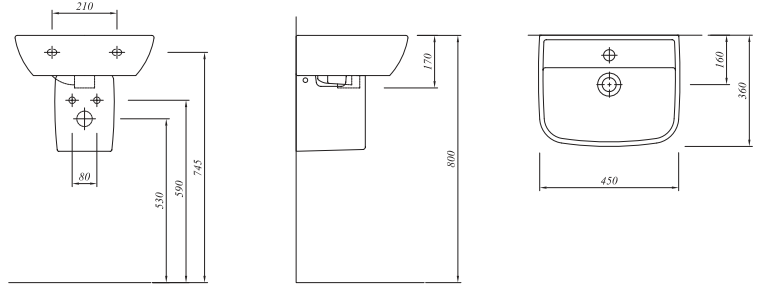

45x36 cm
Orta armatür delikli, su taşma delikli
Duvara montaja uygun

Ürün	Kod	Fiyat TL
Lavabo	711 11194 00	171
İnce Yarım Ayak	711 11234 00	136