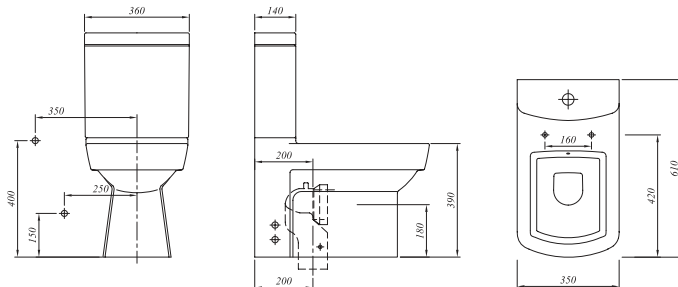

Klozet
61x35 cm
Kanalsız, Jet Yıkamalı (SmartYıkama)
Taharet borusu girişi universal uygulamalı
3/6 lt fonksiyon
Yer tasarrufu sağlar (d=61 cm)

Rezervuar
Alttan su girişli, üstten kumandalı