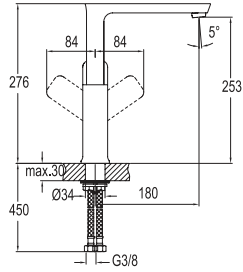

Konfor Uzunluğu: 180 mm
Konfor Yüksekliği: 253 mm
360° dönebilen çıkış ucu
Isı ve akış sınırlayabilen 35 mm seramik kartuş
Akış düzenleyici ile %40 su tasarrufu
± 7° oynar akış düzenleyici
Pirinç döküm boru

%40 Su Tasarrufu

±7° Oynar Akış Düzenleyici

35mm Seramik Kartuş