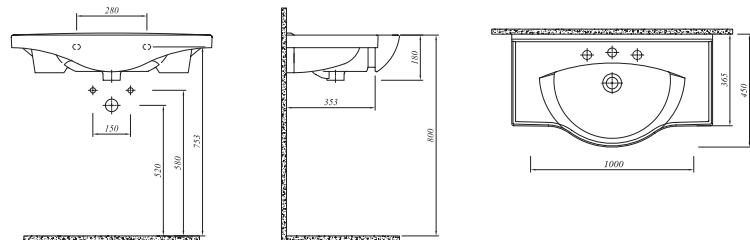

Yarım Ayak	711 06235 00	83

Haziran 2017'de stoğa girecektir.