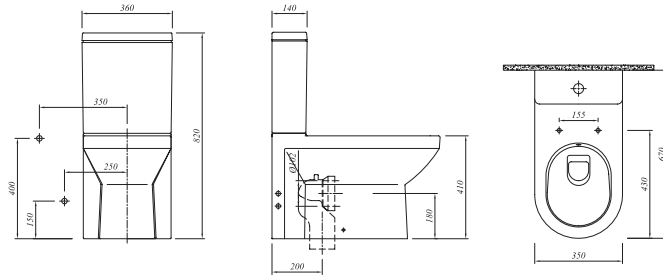

Rezervuar

Alttan su girişi, üstten kumandalı.

Ürün	Kod	Fiyat TL
Klozet	711 37340 00	539
Rezervuar	711 38400 00	138
SmartKapak	701 37729 00	125