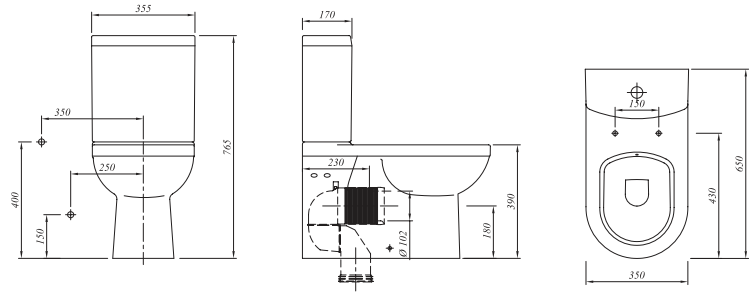

Rezervuar

Alttan su girişi, üstten kumandalı

Ürün	Kod	Fiyat TL
Klozet	711 13350 00	413
Rezervuar	711 13400 00	99
Kapak	701 13720 00	90
SmartKapak	701 13730 00	130