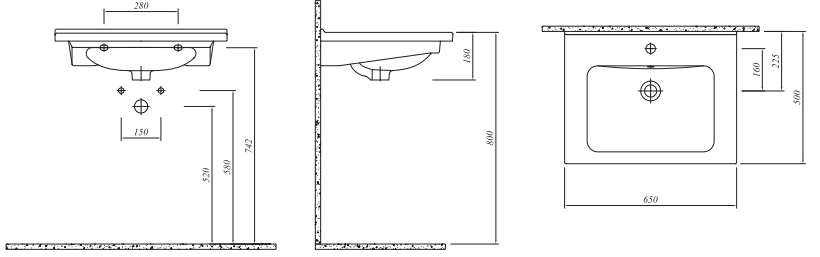

65x50 cm
Orta armatür delikli, su taşma delikli
Duvara montaja uygun
Mobilyaya geçmeli