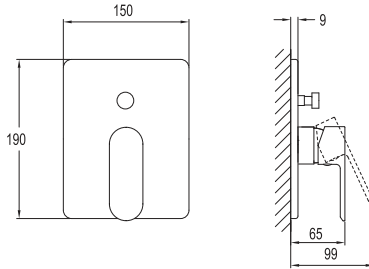

ANKASTRE BANYO BATARYASI [SIVA ÜSTÜ]

731 87340 55 507

KaleBox (731 92372 99)'in final montaj parçasıdır.
Sıva altı sistemi içermez
Rozet takımı ve kartuş sistemini içerir.
35 mm seramik kartuş
Basmalı tip yönlendirici
2 Fonksiyonlu: Tepe duşu, el duşu, çıkış ucu, su jeti uygulamalarından ikisi kullanılabilir.

KALEBOX BASIC ANKASTRE BANYO / DUŞ BATARYASI [SIVA ALTI]

731 92372 99 212

Sıva üstü final montaj parçası ayrıca sipariş edilmelidir.
G 1/2" su girişi/çıkışı
Tek fonksiyon yada iki fonksiyonlu kullanılabilir.
28 mm duvar toleransı
Montaj sonrası test/temizlik için özel plastik kapatma
Duvar mesafesi yeterli olmadığı durumlarda 731 92158 99 parçası ile 2 cm uzatma şanslı
Uzatma parçası gerektiğinde birbirine eklenerek kullanılabilir.