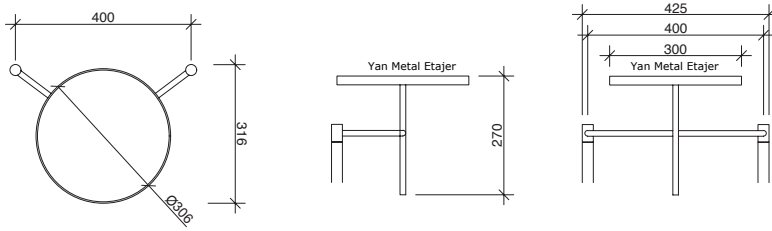

ICON - EK MODÜLLER

7

8

9

10

11