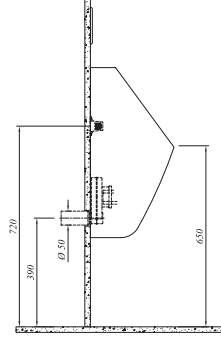

60x32 cm

Gizli arkadan çıkışlı

1 lt AquaSmart Pisuar (Compact yıkama sistemi ile kullanıldığı takdirde)

Nozzle ile fonksiyon