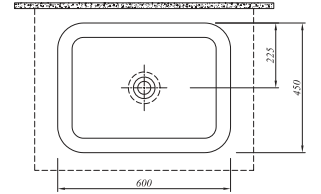

31.03.2017 Tarihine kadar 2017-UD fiyat listesinden sipariş girilebilir