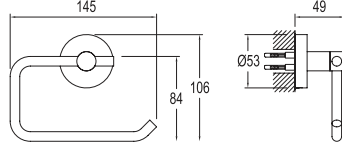

TUVALET KAĞITLIĞI

751 77242 55 54

Zamak üzeri krom kaplama
Kapaksız