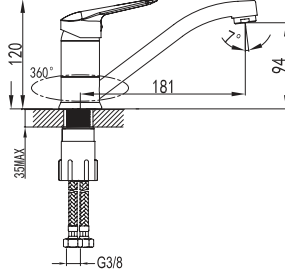

DÖNER MUTFAK BATARYASI [ALÇAK TİP]

731 90505 55

246

Konfor Uzunluğu: 181 mm
Konfor Yüksekliği: 94 mm
360° dönebilen çıkış ucu
35 mm seramik kartuş
Akış düzenleyici ile %40 su tasarrufu

%40 Su Tasarrufu

Honeycomb Akış Düzenleyici

35mm Seramik Kartuş