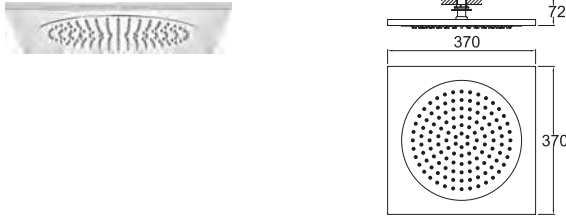

RAIN DUŞ BAŞLIĞI [37cmx37cm]

748 59748 55

869

37 cm x 37 cm kare
Paslanmaz çelik
Kireci kolay temizleyen esnek su akış ağızcıkları
Uygulamaya uygun montaj dirseği seçilmelidir.