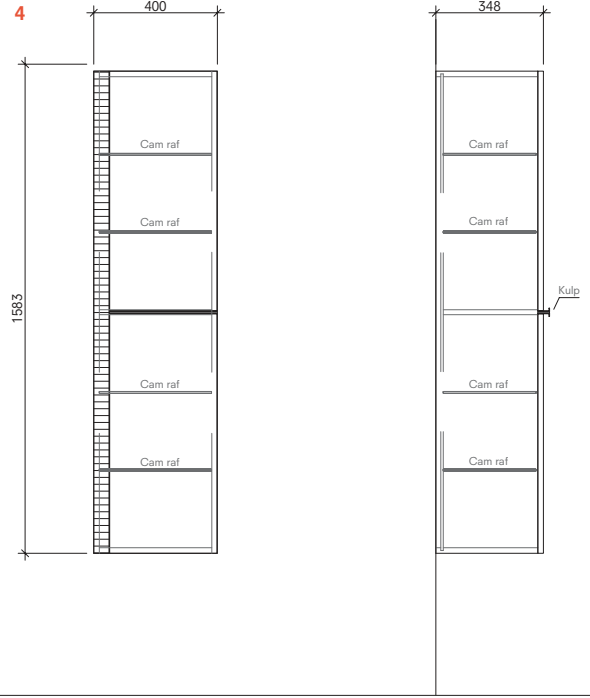

# ZEN

100 cm Set Ön ve Yan Görünüş

120 cm Set Ön ve Yan Görünüş

120 cm Set Ön ve Yan Görünüş (Zen Lavabo Uyumlu)

40 cm Boy Dolabı Ön ve Yan Görünüş

**Önerilen** Nordic Dikdörtgen Lavabo  
**Armatürler:** Zen Çanak Lavabo