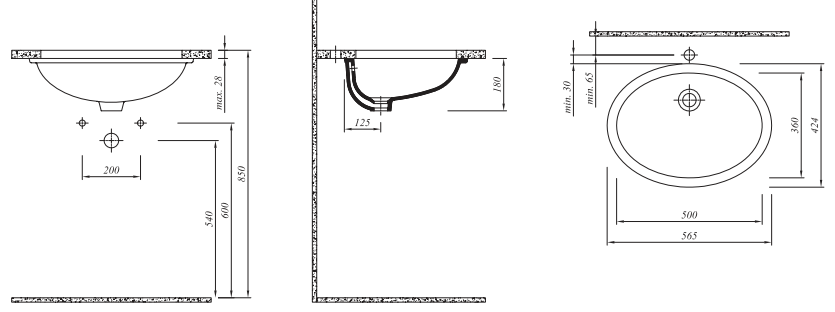

56x42 cm
Armatür deliksiz, su taşma delikli