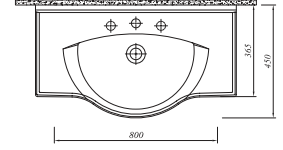

DOLAP UYUMLU LAVABOLAR

Ürün Kod Fiyat TL

OPTİMUM ETAJERLİ LAVABO

YENİ ÜRÜN

80x45 cm
Orta armatür delikli, su taşma delikli
Duvara montaja uygun
Mobilyaya geçmeli

Lavabo 711 29148 00 270

Yarım Ayak 711 06235 00 83

OPTİMUM ETAJERLİ LAVABO

YENİ ÜRÜN

65x45 cm
Orta armatür delikli, su taşma delikli
Duvara montaja uygun
Mobilyaya geçmeli

Lavabo 711 29146 00 215

Yarım Ayak 711 06235 00 83

OPTİMUM ETAJERLİ LAVABO

YENİ ÜRÜN

60x45 cm
Orta armatür delikli, su taşma delikli
Duvara montaja uygun
Mobilyaya geçmeli

Lavabo 711 29540 00 205

Yarım Ayak 711 13235 00 121