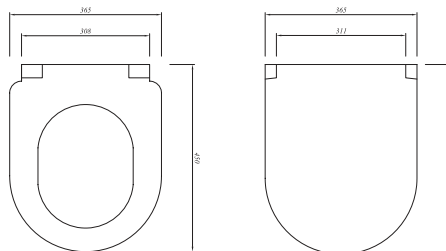

Duroplast
Metal menteşeli
Üstten sıkmalı
Yavaş kapanır tak-çıkarm kapak