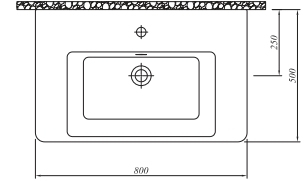

## \* ETAJERLİ LAVABO

80x50 cm  
Su taşma delikli  
Mobilyaya geçmeli  
Duvara montaja uygun

Selection

Tüm ürünlerde SmarHijyen standart olarak sunulmaktadır.

\* Sipariş girilirken palet bozulabilir.

Renk	Kod	Fiyat TL
------	-----	----------