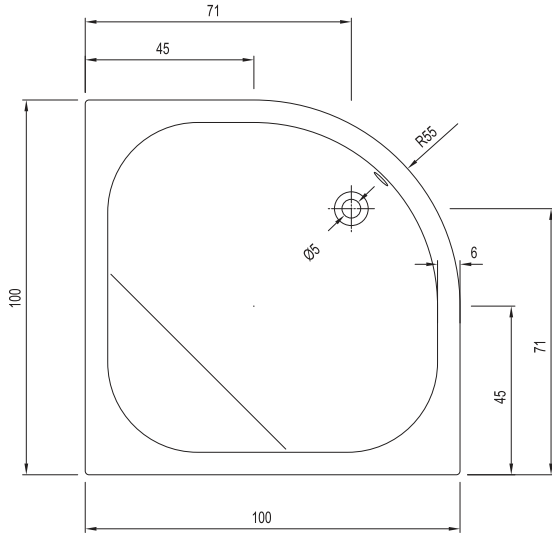

- Düz küvetlerde sifon fiyata dahildir.
- Uyumlu kabin için 572. sayfaya bakınız.