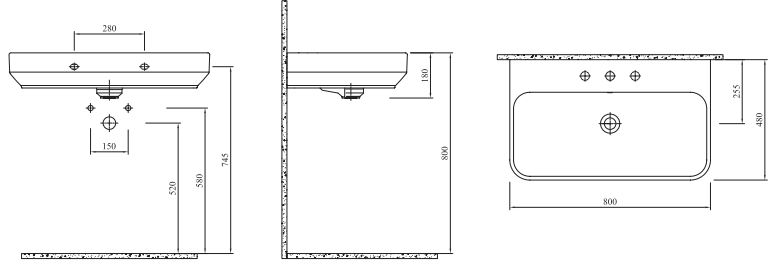

## FOLD TEZGAH ÜZERİ LAVABO

Beyaz 711 30156 00 556

80x48 cm  
Orta armatür delikli, su taşma delikli  
Duvara montaja uygun  
Seramik novatik lavabo süzgeci dahil

Mayıs 2017'de stoğa girecektir.