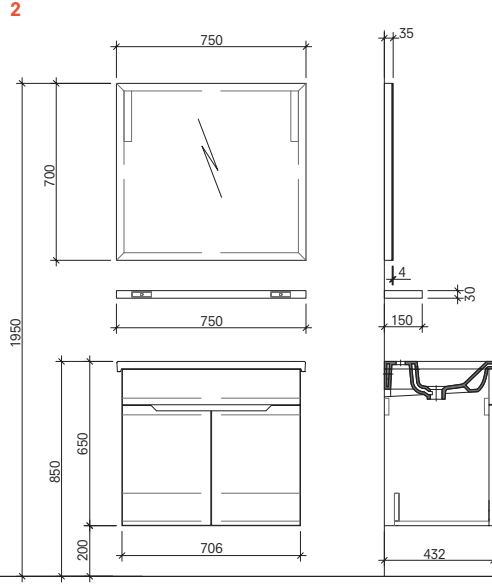

# STORA

60 cm Set Ön ve Yan Görünüş

75 cm Set Ön ve Yan Görünüş

90 cm Set Ön ve Yan Görünüş

110 cm Set Ön ve Yan Görünüş

**Önerilen**  
**Armatürler:** Eternal Dikdörtgen ve Etajerli Lavabo

731 89111 55 Bold Lavabo Bataryası  
731 98111 55 Neo Lavabo Bataryası