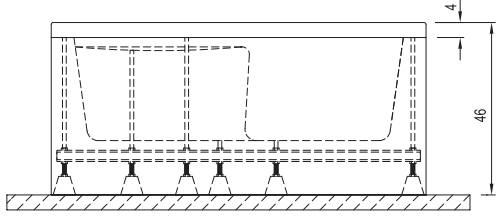

- Düz küvetlerde sifon fiyata dahildir.
- Uyumlu kabin için 572. sayfaya bakınız.