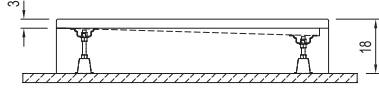

# PANELLİ OVAL [Yükseklik: 18 cm\*]

Ebat cm	Ürün	Kod	Fiyat TL
100x100 cm	Duş Teknesi (Ayak/Ön Panel Dahil)	781 29NC6 K0	1.260
90x90 cm	Duş Teknesi (Ayak/Ön Panel Dahil)	781 29DC6 K0	1.150
80x80 cm	Duş Teknesi (Ayak/Ön Panel Dahil)	781 29FC6 K0	1.070