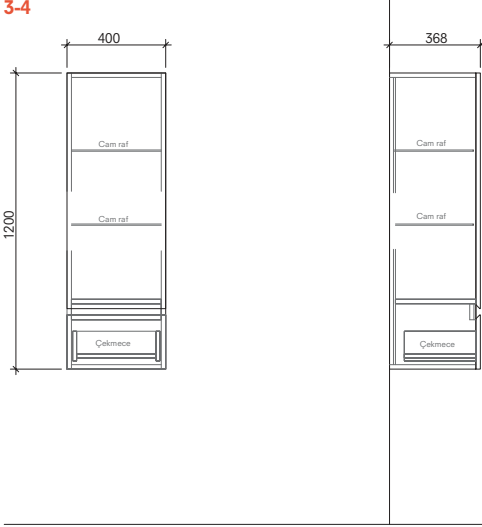

BEYAZ SARAY

Boy Dolap Ön ve Yan Görünüş