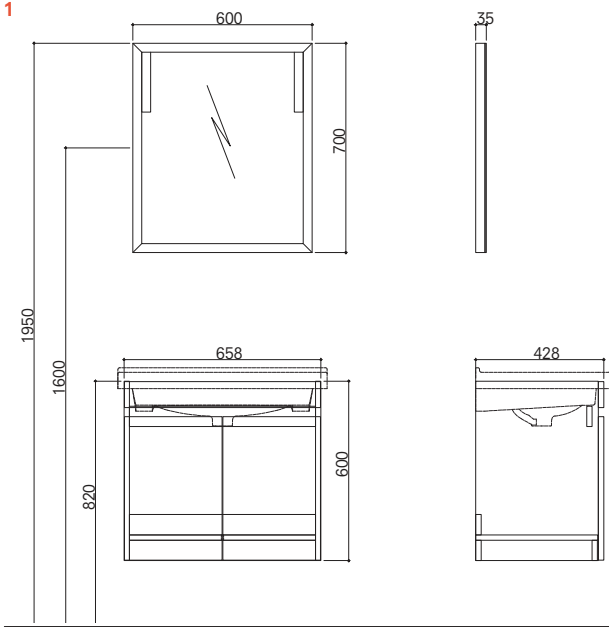

KREA

70 cm Set Kapaklı Ön ve Yan Görünüş (Düz Ayna)