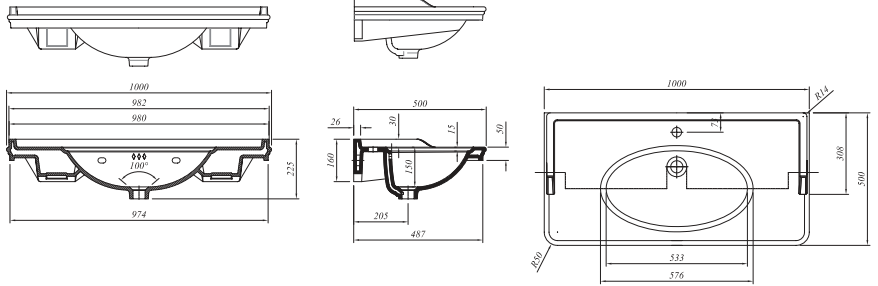

## \* ARTDECO ETAJERLİ LAVABO

YENİ ÜRÜN

100x50 cm  
Su taşma delikli  
Mobilyaya geçmeli  
Duvara montaja uygun

Haziran 2017'de stoğa girecektir.

3 Delikli	711 50111 00	424
Tek Delikli	711 50110 00	424

Tüm ürünlerde SmarHijyen standart olarak sunulmaktadır.