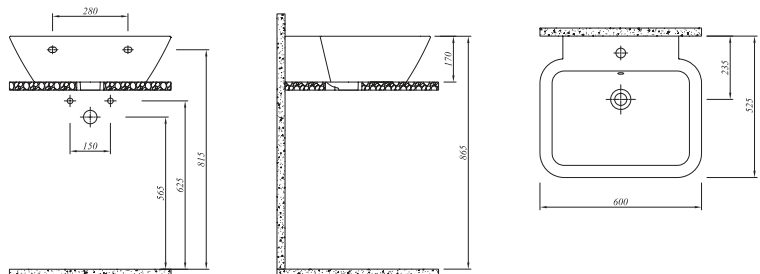

31.03.2017 tarihine kadar 2017-UD fiyat listesinden sipariş girilebilir.