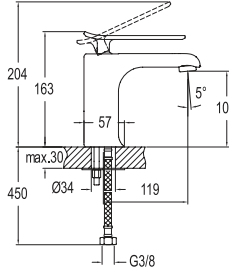

### MAIRON LAVABO BATARYASI

731 87GR1 55

594

Konfor Uzunluğu: 119 mm

Konfor Yüksekliği: 107mm

35 mm ısı ve akış sınırlayabilen seramik kartuş

Honeycomb akış düzenleyici

5 litre/dakika su akışı (her basınçta)