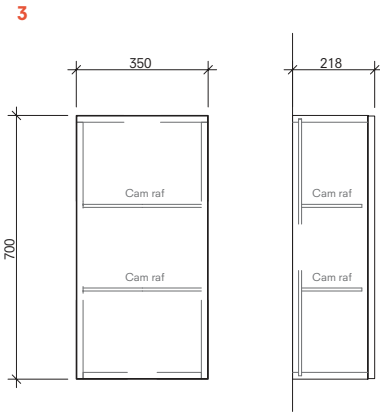

Alt ve Üst Dolap h:70 cm Ön ve Yan Görünüş