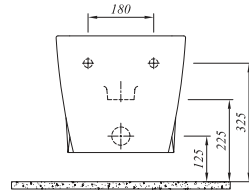

52x35,5 cm
Orta armatür delikli, su taşma delikli