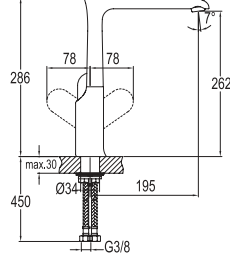

### MAIRON DÖNER MUTFAK BATARYASI

731 87GR4 55

704

Konfor Uzunluğu: 196 mm  
 Konfor Yüksekliği: 282 mm  
 360° dönebilen çıkış ucu  
 35 mm seramik kartuş  
 Pirinç döküm boru  
 Honeycomb akış düzenleyici  
 5 litre/dakika su akışı (her basınçta)