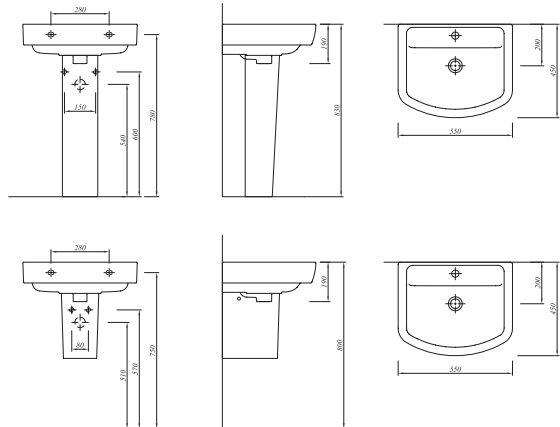

Lavabo	711 22104 00	220
Kolon Ayak	711 22215 00	143
Yarım Ayak	711 22235 00	143