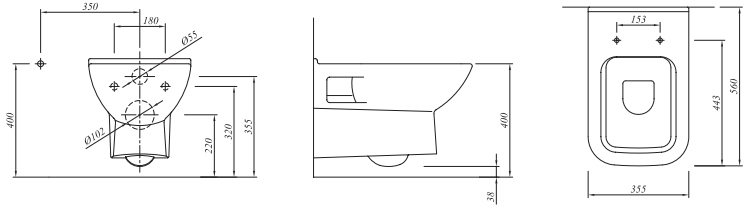

56x35,5 cm
Taharet borusu girişi universal uygulamalı
3/6 lt fonksiyon