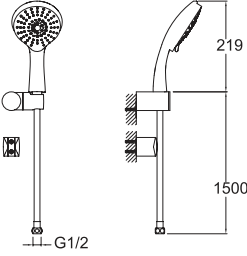

RAIN S120 EL DUŞU TAKIMI [5 FONKSİYONLU]

748 59725 55 158

Ön yüz çapı: 121 Ø
5 Fonksiyonlu: Normal, Rain, Massage, Jet, Champagne
1,5 m spiral hortum
Sabit el duşu tutucu
Oynar el duşu tutucu
Ankastre batarya ile 748 59700 55 veya 748 59701 55 kodlu ankastre el duşu çıkışı kullanılmalıdır.