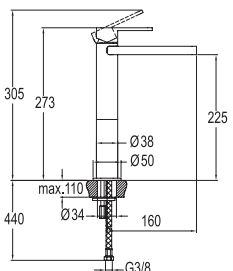

YÜKSEK LAVABO BATARYASI [ŞELEALE AKIŞLI]

731 91119 55 2.938

Konfor Uzunluğu: 160 mm
Konfor Yüksekliği: 225 mm
25 mm seramik kartuş
Şelale akış

25mm Seramik Kartuş

Ücretsiz Montaj