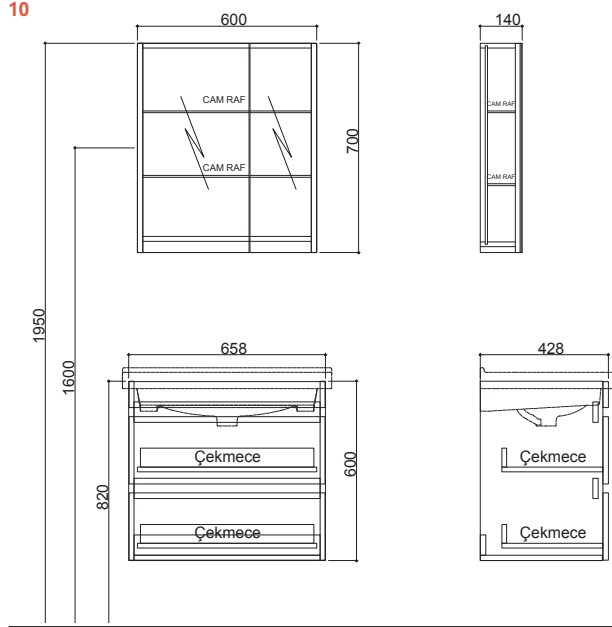

# KREA

70 cm Set Çekmeceli Ön ve Yan Görünüş (Ayna Dolabı (Aydınlatmasız))

90 cm Set Çekmeceli Ön ve Yan Görünüş (Ayna Dolabı (Aydınlatmasız))

110 cm Set Çekmeceli Ön ve Yan Görünüş (Ayna Dolabı (Aydınlatmasız))