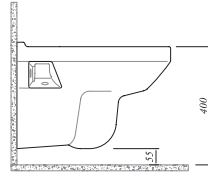

52x35 cm
Taharet borusu girişi universal uygulamalı
3/6 lt fonksiyon