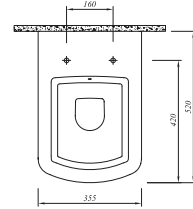

Klozet Beyaz	711 22334 00	314
Kapak Beyaz	701 22720 S0	88
SmartKapak Beyaz	701 22729 S0	118