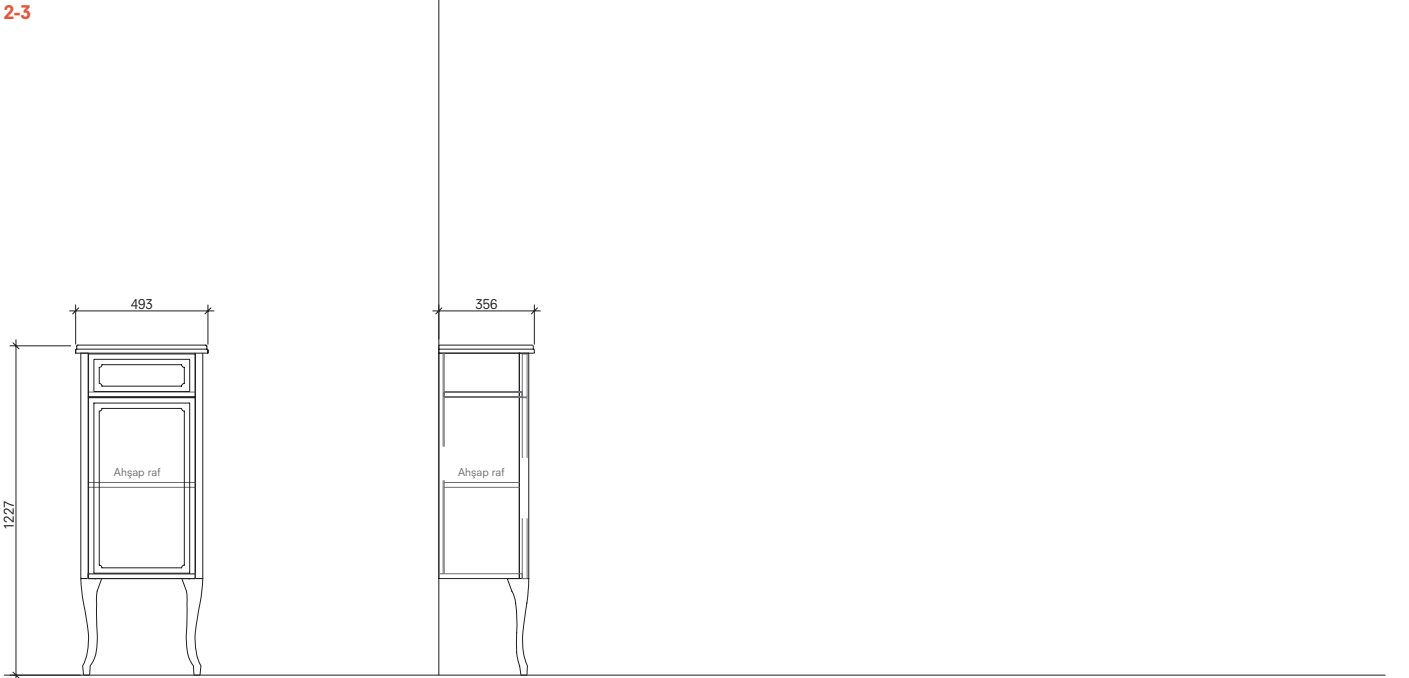

Boy Dolap 50 cm Sağ/Sol Ön ve Yan Görünüş

Önerilen | **Victorian Lavabo**
Armatürler:

731 95151 55 Victorian Lavabo Bataryası [3 delikli]

Teknik açıdan uyumlu tüm armatürlerin listesi 116 nolu sayfada mevcuttur.