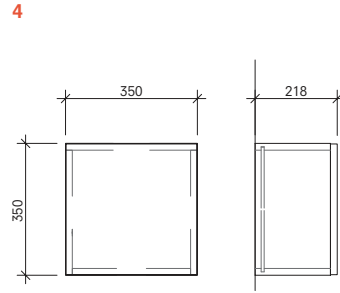

Asma Dolap h:35 cm Ön ve Yan Görünüş