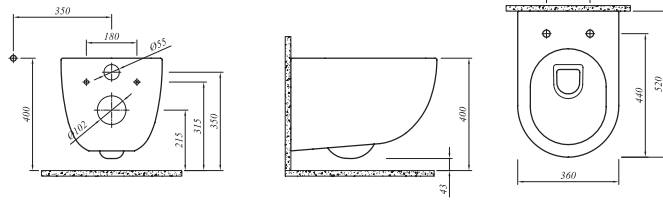

ZERO

Renk Kod Fiyat TL

* SMARTYIKAMA ASMA KLOZET

51x36 cm
Taharet borusu girişi sıva altı uygulamalı
Gizli ve kolay montaj (SmartMontaj)
3/6 lt fonksiyon
Kanalısız, Jet yıkamalı (SmartYıkama)

Selection

Beyaz	711 18336 00	721
Mat Vizon	711 18336 33	1.430

* SMARTKAPAK

Duroplast
Metal menteşeli
Üstten sıkmalı
Yavaş kapanır tak-çıkart kapak

Selection

Beyaz	701 18729 00	225
Vizon	701 18729 33	350

* ASMA BİDE

52x36 cm
Orta armatür delikli
Gizli montaj

Selection

Beyaz	711 18385 00	776
Mat Vizon	711 18385 33	1.430

Tüm ürünlerde SmartHijyen standart olarak sunulmaktadır.

* Sipariş girilirken palet bozulabilir.