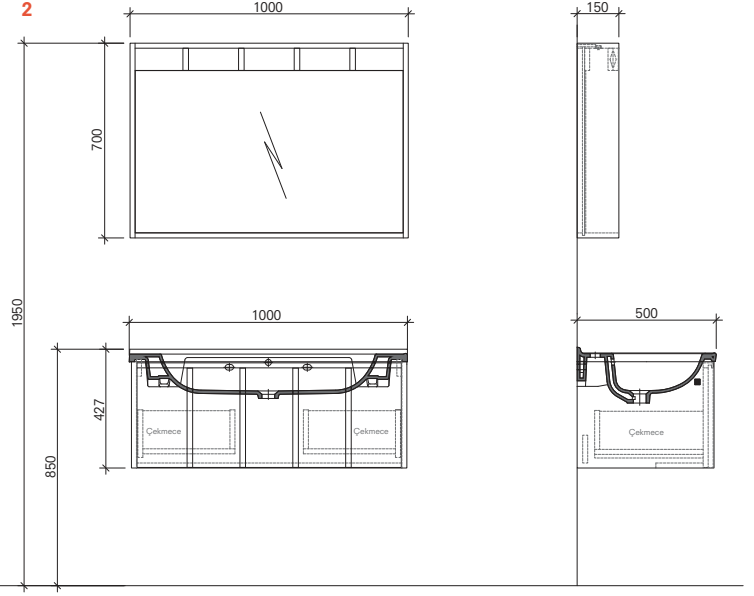

100 cm Set Ön ve Yan Görünüş