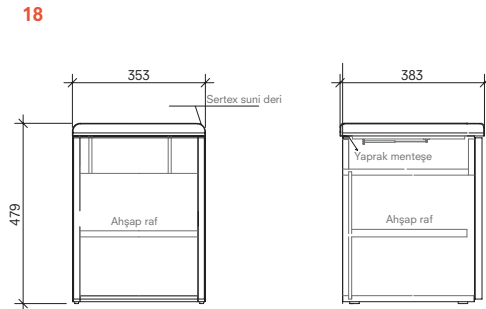

Yer Modülü Puf 35 cm Ön ve Yan Görünüş