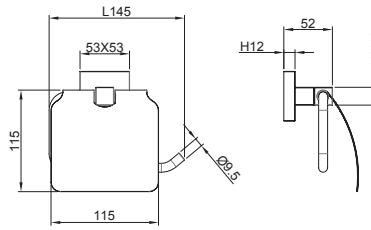

KAPAKLI TUVALET KAĞITLIĞI

751 78241 55 74

Zamak üzeri krom kaplama
Kapaklı