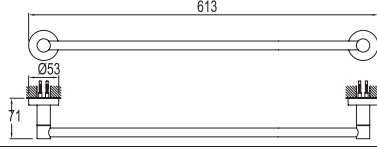

## HAVLULUK

751 77221 55 72

Zamak üzeri krom kaplama  
60 cm boy uzunluğu