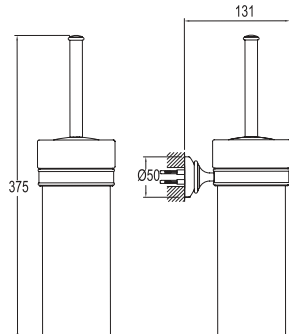

TUVALET FIRÇALIĞI

Altın 751 95250 AU 423

Pirinç üzeri altın kaplama
Beyaz seramik kap
Siyah fırça rengi