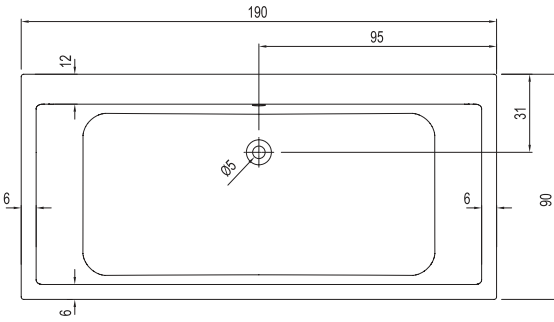

BABEL [190x90 cm]

Ebat cm	Ürün	Kod	Fiyat TL
190x90 cm	Küvet	781 70SC0 00	1.470
	Küvet (Ayak Dahil)	781 70SC1 00	1.540
	Küvet (Ayak/Ön Panel Dahil)	781 70SC6 K0	2.040
	Küvet (Ayak/L Panel Dahil)	781 70SC7 K0	2.220
190x90 cm Comfort Hidromasajlı	Küvet(Ayak/Sifon/Ön Panel Dahil)	781 70SC6 10	4.650
	Küvet (Ayak/Sifon/L Panel Dahil)	781 70SC7 10	4.800
190x90 cm Exclusive Hidromasajlı	Küvet (Ayak/Sifon/Ön Panel Dahil)	781 70SC6 20	5.050
	Küvet (Ayak/Sifon/L Panel Dahil)	781 70SC7 20	5.300
190x90 cm Elite Hidromasajlı	Küvet (Ayak/Sifon/Ön Panel Dahil)	781 70SC6 40	7.730
	Küvet (Ayak/Sifon/L Panel Dahil)	781 70SC7 40	7.900
190x90 cm Deluxe Hidromasajlı	Küvet (Ayak/Ön Panel Dahil)	781 70SC6 30	9.560
	Küvet (Ayak/L Panel Dahil)	781 70SC7 30	9.790

Ücretsiz
Montaj

- Düz kuvetlerde sifon fiyata dahildir.
- Hidromasajlı sistemlerde sifon ve ayak fiyata dahildir.
- Uyumlu kabin için 572. sayfaya bakınız.
- Hidromasajlı sistemlerle ilgili bilgi için s. 576'ya bakınız.