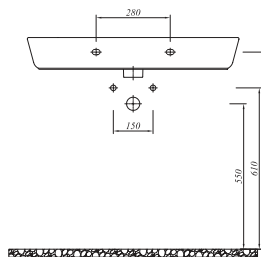

## \* ETAJERLİ LAVABO

80x50 cm  
Su taşma delikli  
Mobilyaya geçmeli  
Duvara montaja uygun

Selection

Tüm ürünlerde SmarHijyen standart olarak sunulmaktadır.

\* Sipariş girilirken palet bozulabilir.

Renk	Kod	Fiyat TL
------	-----	----------