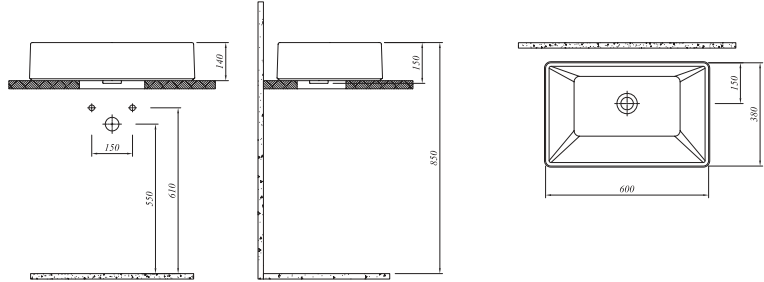

## \* ETERNAL TEZGAH ÜZERİ ÇANAK LAVABO

Beyaz 711 34159 00 776

60x38,8 cm

Armatür deliksiz, su taşma deliksiz

Duvardan ankastre ve tezgahın yüksek lavabo bataryası ile uyumlu

Selection