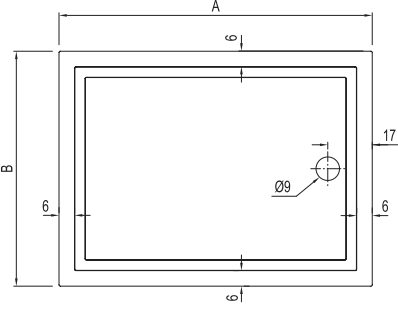

PANELLİ DİKDÖRTGEN [80 cm, Yükseklik: 19 cm*]

Ebat cm	A	B	
	100x80	100	80
120x80	120	80	
130x80	130	80	
140x80	140	80	
150x80	150	80	
160x80	160	80	
170x80	170	80	

Ebat cm	Ürün	Kod	Fiyat TL
170x80 cm	Duş Teknesi (Ayak/Ön Panel Dahil)	781 33UC6 K0	1.425
	Duş Teknesi (Ayak/L Panel Dahil)	781 33UC7 K0	1.455
160x80 cm	Duş Teknesi (Ayak/Ön Panel Dahil)	781 33FD6 K0	1.385
	Duş Teknesi (Ayak/L Panel Dahil)	781 33FD7 K0	1.430
150x80 cm	Duş Teknesi (Ayak/Ön Panel Dahil)	781 33QD6 K0	1.340
	Duş Teknesi (Ayak/L Panel Dahil)	781 33QD7 K0	1.405
140x80 cm	Duş Teknesi (Ayak/Ön Panel Dahil)	781 33JC6 K0	1.310
	Duş Teknesi (Ayak/L Panel Dahil)	781 33JC7 K0	1.380
130x80 cm	Duş Teknesi (Ayak/Ön Panel Dahil)	781 33MD6 K0	1.200
	Duş Teknesi (Ayak/L Panel Dahil)	781 33MD7 K0	1.310
120x80 cm	Duş Teknesi (Ayak/Ön Panel Dahil)	781 33KD6 K0	1.180
	Duş Teknesi (Ayak/L Panel Dahil)	781 33KD7 K0	1.210
100x80 cm	Duş Teknesi (Ayak/Ön Panel Dahil)	781 33GD6 K0	1.180
	Duş Teknesi (Ayak/L Panel Dahil)	781 33GD7 K0	1.140

— Sifon fiyata dahildir.

— Uyumlu kabin için 620. sayfaya bakınız.

* Belirtilen yükseklik bitmiş zeminden duş teknesinin en üstüne kadar olan mesafesidir.

19cm