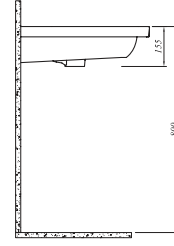

## ETERNAL ETAJERLİ LAVABO

Beyaz 711 34180 00 523

110x50 cm  
Orta armatür delikli, su taşma delikli  
Mobilyaya geçmeli  
Duvara montaja uygun  
40 mm ince bant