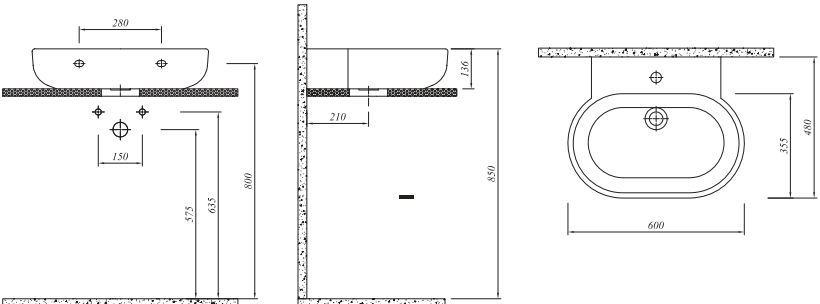

Selection

Tüm ürünlerde SmarHijyen standart olarak sunulmaktadır.

* Selection ürün grubuna aittir, sipariş girilirken palet bozulabilir.