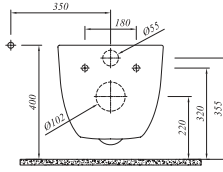

## \* SPIRIT ASMA KLOZET

55x37 cm  
Taharet borusu girişi sıva altı uygulamalı  
Gizli ve kolay montaj (SmartMontaj)  
3/6 lt fonksiyon

Selection

Klozet Beyaz	711 36334 00	1.381
Klozet Mat Beyaz	711 36334 01	1.931
SmartKapak Beyaz	701 36728 00	230