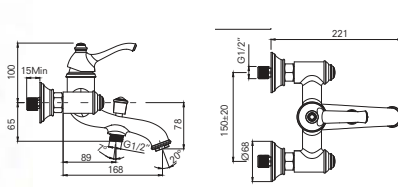

BANYO BATARYASI

Rose Gold

731 78300 RG

787

Konfor Uzunluğu: 168 mm

35 mm seramik kartuş

%40 su tasarruflu honeycomb akış düzenleyici

Honeycomb Akış Düzenleyici

%40 Su Tasarrufu

Seramik Kartuş