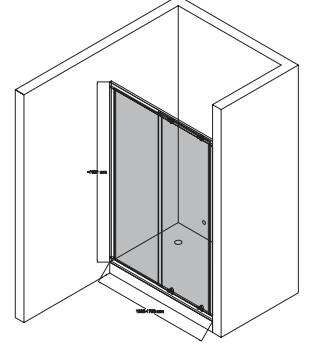

ÖN CEPHE ÇÖZÜMLER [1 Sabit / 1 Kapı]

SHIFT PLUS 140

Duş teknesi üzeri ön cephe
1 sabit / 1 kayar kapı
5 mm temper cam
185 cm standart yükseklik
Yan panel siparişi için 677. sayfaya bakınız.
Fotoğraftaki üründe çizgili block desen kullanılmıştır.

Cam Renk - Desen Alternatifleri / Kod

Şeffaf	1
Kaleguard şeffaf	2
Buzlu (4mm cam)	3
Kumlama	4
Çizgili - Trio	5
Çizgili - Horizon	9
Çizgili - Block	A
Kareli - Pinto	B

Sipariş verilirken sipariş kodunun sonundaki x yerine cam alternatifini kodu eklenmelidir. Gösterilen fiyatlar 1 kodlu şeffaf cam içindir.

Ebat	Giriş Alanı	Renk	Kod	Fiyat TL
110 cm	46 cm	Mat Gümüş	791 ADAI0 6x	840
		Parlak Gümüş	791 ADAI0 7x	877
120 cm	51 cm	Mat Gümüş	791 ADAK0 6x	877
		Parlak Gümüş	791 ADAK0 7x	924
130 cm	56 cm	Mat Gümüş	791 ADAM0 6x	924
		Parlak Gümüş	791 ADAM0 7x	966
140 cm	61 cm	Mat Gümüş	791 ADAJ0 6x	966
		Parlak Gümüş	791 ADAJ0 7x	1.003
150 cm	66 cm	Mat Gümüş	791 ADAQ0 6x	1.003
		Parlak Gümüş	791 ADAQ0 7x	1.050
160 cm	71 cm	Mat Gümüş	791 ADAS0 6x	1.050
		Parlak Gümüş	791 ADAS0 7x	1.087
170 cm	76 cm	Mat Gümüş	791 ADAU0 6x	1.087
		Parlak Gümüş	791 ADAU0 7x	1.129

KALE GUARD +360 TL	BUZLU CAM +410 TL	KUMLAMA +385 TL	ÇİZGİLİ / KARELİ +385 TL	ÖZEL YÜKSEKLİK +%15