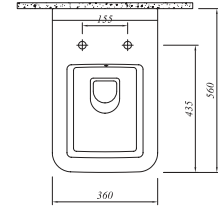

Selection

Klozet Beyaz	711 40334 00	1.106
SmartKapak Beyaz	701 40730 00	210