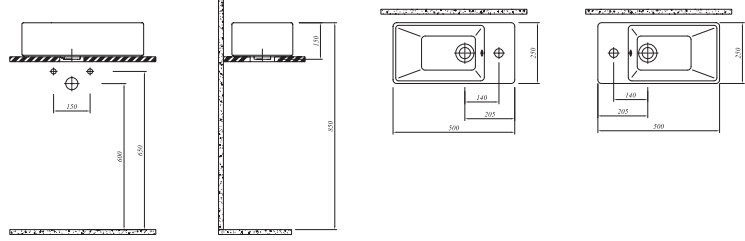

# K LAVABOLAR

**ETERNAL TEZGAH ÜZERİ LAVABO**

50x25 cm  
Yandan armatür delikli, su taşma delikli  
Mobilyaya oturmali

Renk	Kod	Fiyat TL
Beyaz	711 34598 00	215

**BABEL LAVABO**

45x36 cm  
Orta armatür delikli, su taşma delikli  
Duvara montaja uygun