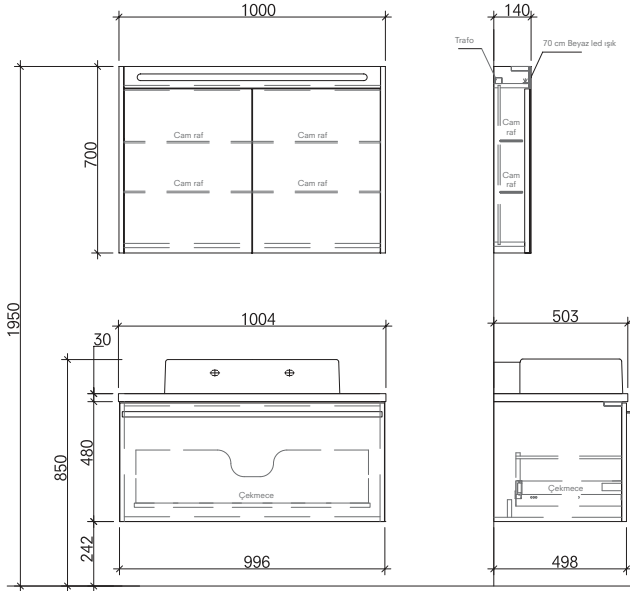

ZERO

100 cm Set Derin Ön ve Yan Görünüş

5

100 cm Set Sığ Ön ve Yan Görünüş