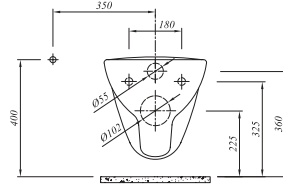

Ürün	Kod	Fiyat TL
Klozet Beyaz	711 27334 00	276
Kapak Beyaz	701 29722 00	45
Kapak Beyaz	701 29721 00	80
Yavaş Kapanan Kapak Beyaz	701 29736 00	110