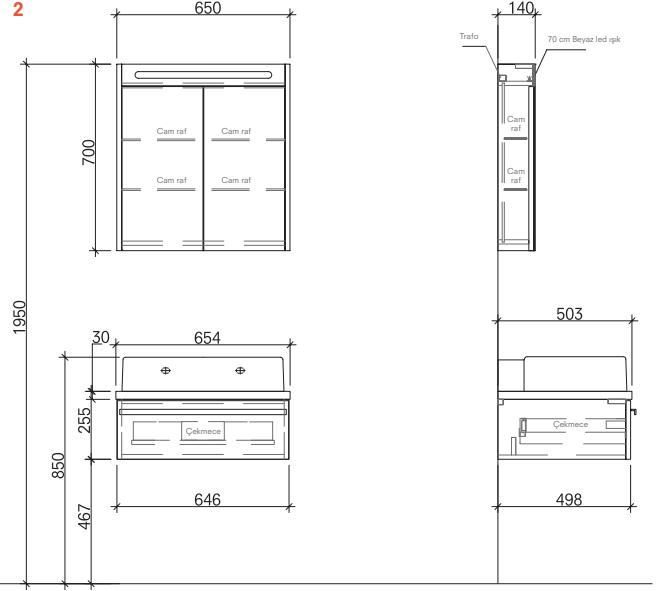

65 cm Set Sığ Ön ve Yan Görünüş