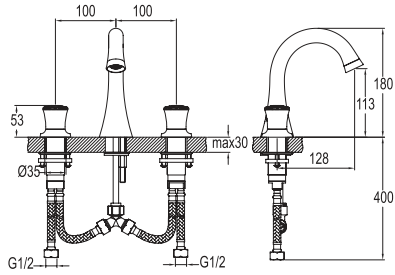

LAVABO BATARYASI [3 DELİKLİ LAVABOLAR İÇİN]

731 97151 55 1.856

Konfor uzunluğu: 128 mm
Konfor yüksekliği: 113 mm
90° dönlü seramik diskli kumanda
Gizli akış düzenleyici
Swarovski kristalleri

Gizli Akış Düzenleyici

90° Seramik Salmastra

Ücretsiz Montaj