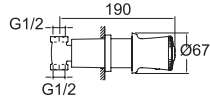

BRILLA

Siyah - Altın

732 95655 24

864

G1/2" su giriş ve çıkışı
90° dönlü seramik diskli kumanda
Asma klozetler için taharet musluğu olarak kullanılır.
Ø67 mm rozet
Swarovski kristalleri