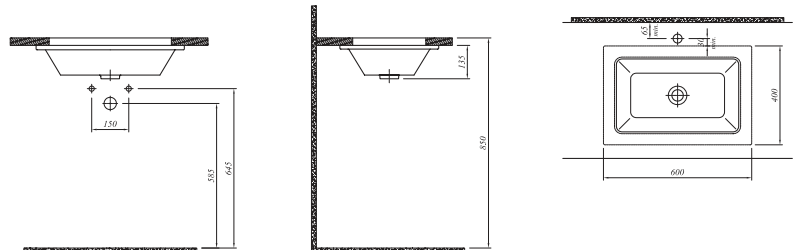

Beyaz	711 34591 00	281
-------	--------------	-----

75x40 cm  
Armatür deliksiz, su taşma deliksiz

**ETERNAL TEZGAH ALTI GÖMME LAVABO**

Beyaz	711 34595 00	237
-------	--------------	-----

60x40 cm  
Armatür deliksiz, su taşma deliksiz