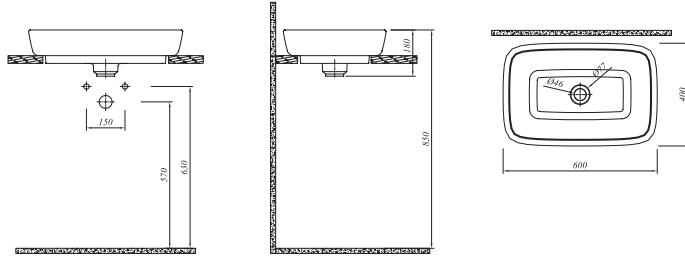

## \* DOVE TEZGAH ÜZERİ ÇANAK LAVABO

Mayıs 2017'de stoğa girecektir.

Selection

60x40 cm

Armatür deliksiz, su taşma deliksiz

Duvardan ankastre ve tezgahın yüksek lavabo bataryası ile uyumlu

Seramik novatik lavabo süzgeci dahil