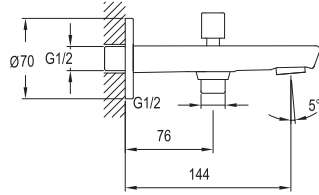

VENTUS BANYO ÇIKIŞ UCU [DUŞ KUMANDALI]

731 86357 55

276

Ankastre banyo/duş bataryaları ile uyumludur.
Önceden ankastre tesisatın çekilmiş olması gereklidir.
Konfor uzunluğu 145 mm
Kilitlemeli duş kumandası