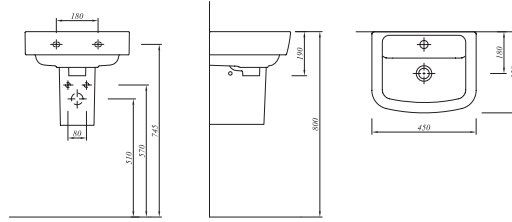

45x35 cm
Orta armatür delikli, su taşma delikli
Duvara montaja uygun