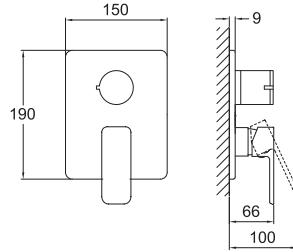

PRO ANKASTRE BANYO BATARYASI [SIVA ÜSTÜ]

731 86370 55

665

KaleBox (731 94372 99)'in final montaj parçasıdır.
Siva altı sistemi içermez.
Rozet takımı ve kartuş sistemini içerir.
35 mm seramik kartuş
Çevirmeli tip yönlendirici
4 ya da 3 Fonksiyonlu: Tepe duşu, el duşu, çıkış ucu, su jeti uygulamalarından dördü yada üçü kullanılabilir.

KALEBOX PRO ANKASTRE BANYO BATARYASI [SIVA ALTI]

731 94372 99

314

Siva üstü final montaj parçası ayrıca sipariş edilmelidir.
G 1/2" su girişi
Dört, üç, iki ya da tek fonksiyonlu kullanılabilir.
28 mm duvar toleransı
Montaj sonrası test/temizlik için özel plastik kapatma