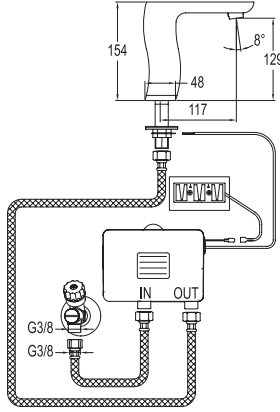

TEKNOLOJİ

Kod

Fiyat TL

FEEL MONO KAPASİTİF LAVABO BATARYASI

731 89170 55

1.318

Konfor Uzunluğu: 117 mm
Konfor Yüksekliği: 129 mm
Tek su girişli, istenildiğinde 731 74172 55 kullanılarak
çift su girişi ile sabit sıcaklık sağlanabilir.
El yaklaştırıldığında devreye giren özel sensörsüz
teknoloji
Pili (4x1,5 V AA) kullanım
Filtreli ara musluk dahil

Honeycomb
Akış Düzenleyici

Su
Tasarrufu

Ücretsiz
Montaj

SICAK SOĞUK BAĞLANTISI

731 74172 55

131

Tek su girişli ürünlere bağlanarak sabit sıcaklıkta sıcak-soğuk su karışımı verir.
İstenildiğinde parça üzerinden ayar değiştirilebilir.