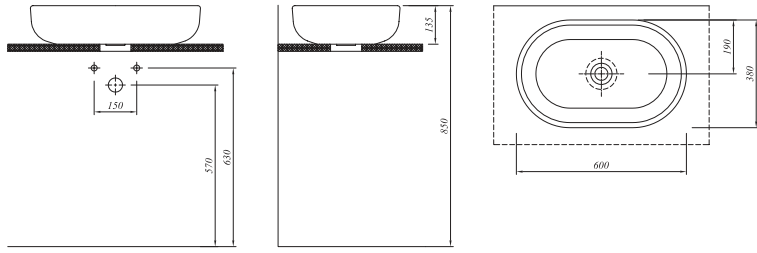

60x38 cm

Armatür deliksiz, su taşma deliksiz

Duvardan ankastre ve tezgahın yüksek lavabo bataryası ile uyumlu

Selection