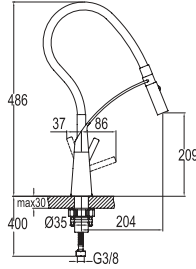

FLEX MUTFAK BATARYASI

731 95520 55 1.171

Konfor uzunluğu: 204 mm
Konfor yüksekliği: 209 mm
Çift fonksiyon ile basınçlı veya dolgun yıkama
Özel sabitleyicisinden çıkabilen esnek yıkama hortumu ile eviyeinin her yerine ulaşma imkanı

±7° Oynar Akış
Düzenleyici

Ücretsiz
Montaj