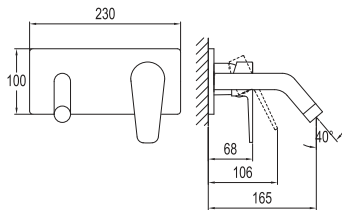

ANKASTRE LAVABO BATARYASI [SIVA ÜSTÜ]

Konfor Uzunluğu: 165 mm
Kalebox (731 92153 99)'ün final montaj parçasıdır.
Sıva altı sistemi içermez.
Rozet takımı ve kartuş sistemini içerir.
40 mm seramik kartuş
Akış düzenleyici ile %40 su tasarrufu
Cascade akış düzenleyici

731 85152 55 447

%40 Su Tasarrufu

Cascade Akış Düzenleyici

40mm Seramik Kartuş

KALEBOX ANKASTRE LAVABO BATARYASI [SIVA ALTI]

731 92153 99 242

Sıva üstü final montaj parçası ayrıca sipariş edilmelidir.
G 1/2" su girişi
10 mm duvar toleransı
Montaj sonrası test/temizlik için özel plastik kapatma