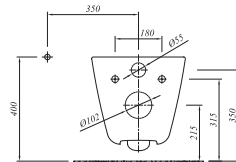

Selection

Klozet Beyaz	711 39334 00	941
SmartKapak Beyaz	701 39729 00	200

Tüm ürünlerde SmartHijyen standart olarak sunulmaktadır.

* Sipariş girilirken palet bozulabilir.