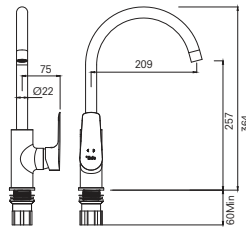

## TANDEM DÖNER MUTFAK BATARYASI

731 99520 55

236

Konfor Uzunluğu: 209 mm  
Konfor Yüksekliği: 257 mm  
360° dönebilen çıkış ucu  
35 mm seramik kartuş  
Honeycomb akış düzenleyici

Gizli Akış Düzenleyici

35mm Seramik Kartuş