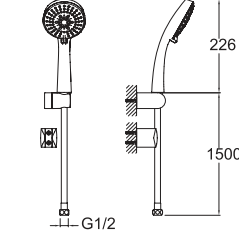

## RAIN S100 EL DUŞU TAKIMI [5 FONKSİYONLU]

748 59724 55 151

Ön yüz çapı: 100 Ø  
5 Fonksiyonlu: Normal, Rain, Massage, Jet, Champagne  
1,5 m spiral hortum  
Sabit el duşu tutucu  
Oynar el duşu tutucu  
Ankastre batarya ile 748 59700 55 veya 748 59701 55 kodlu ankastre el duşu çıkışı kullanılmalıdır.