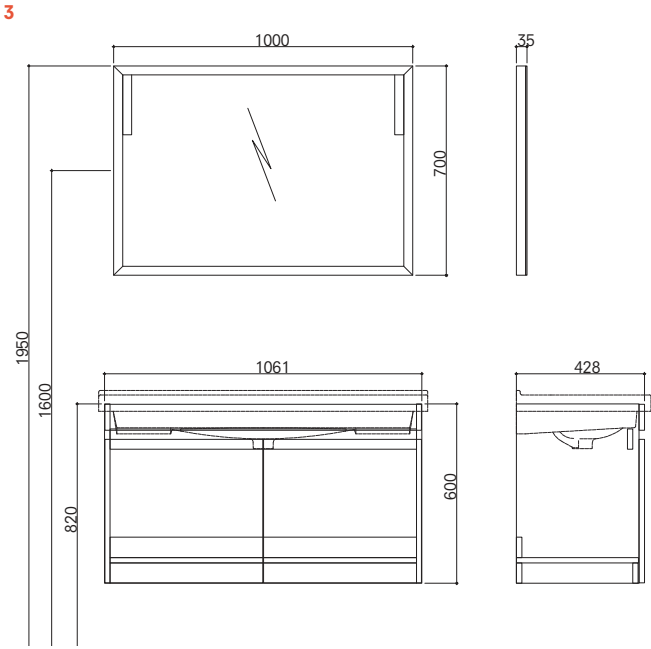

# KREA

70 cm Set Kapaklı Ön ve Yan Görünüş (Düz Ayna)

90 cm Set Kapaklı Ön ve Yan Görünüş (Düz Ayna)

110 cm Set Kapaklı Ön ve Yan Görünüş (Düz Ayna)

Önerilen  
Armatürler: **Basics Etajerli Lavabo**

731 96111 55 Domino Xtra Lavabo Bataryası  
731 99111 55 Tandem Lavabo Bataryası H10