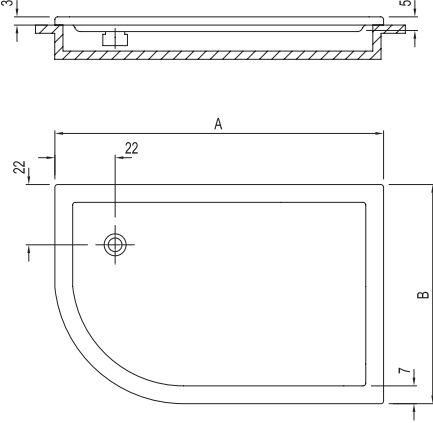

Asimetrik Sol