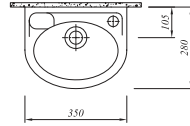

35x28 cm
Su taşma delikli
Duvara montaja uygun