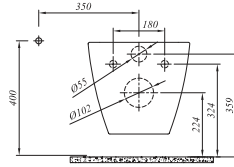

Ürün	Kod	Fiyat TL
Klozet Beyaz	711 07314 00	363
Kapak Beyaz	701 07720 00	110
SmartKapak Beyaz	701 07729 00	135