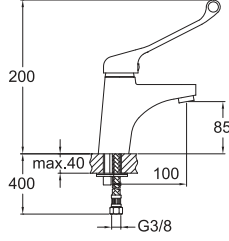

## ASISTANS LAVABO BATARYASI

731 09114 55 271

Konfor Uzunluğu: 100 mm  
Konfor Yüksekliği: 85 mm  
40 mm seramik kartuş  
Akış düzenleyici ile %40 su tasarrufu  
Kullanmayı kolaylaştıran özel uzun kol