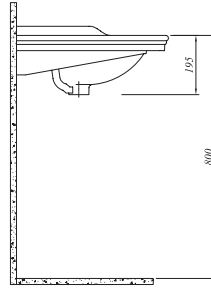

3 Delikli	711 50166 00	358
Tek Delikli	711 50165 00	358