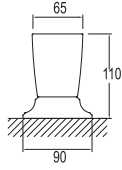

TEZGAH ÜSTÜ DIŞ FIRÇALIK

Pirinç üzeri krom kaplama
Tezgah üzeri
Buzlu cam kap

751 57210 55

223