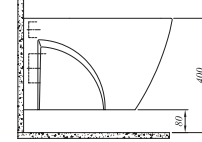

Klozet Beyaz	711 07315 00	440
Kapak Beyaz	701 07720 00	110
SmartKapak Beyaz	701 07729 00	135