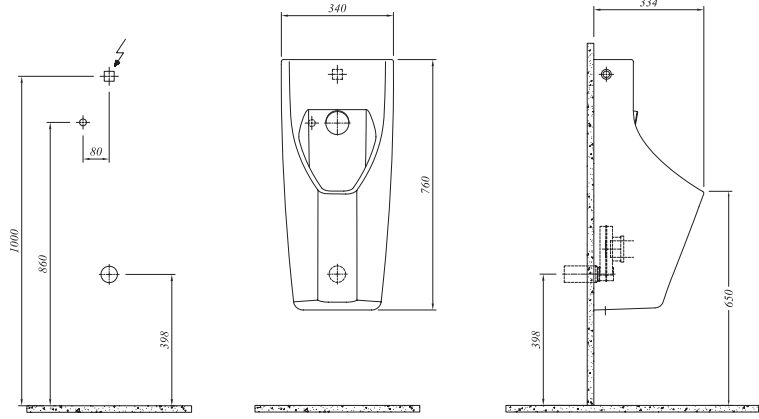

75x34 cm

Gizli arkadan çıkışlı

Kolay bakım (Özel montaj kiti ve özel gider sifonu)

1 lt AquaSmart fonksiyon, Microwave hareket algılı sistem entegre (SenseSmart Pisuar)

Nozzle ile fonksiyon