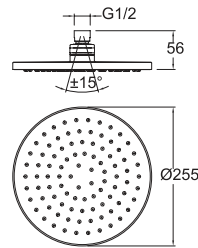

### YUVARLAK DUŞ BAŞLIĞI [25 cm]

748 59GRH 55

459

25 cm çap  
Krom kaplı ABS plastik  
Kireci kolay temizleyen esnek su akış ağızıkları  
Duruş açısını ayarlamaya yarayan mafsallı  
Uygulamaya uygun montaj dirseği seçilmelidir.  
9 litre/dakika su akışı (her basınçta)