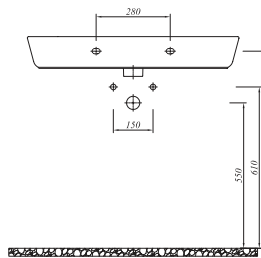

## \* ETAJERLİ LAVABO

80x50 cm  
Su taşma delikli  
Mobilyaya geçmeli  
Duvara montaja uygun

Selection

Tüm ürünlerde SmarHijyen standart olarak sunulmaktadır.

\* Sipariş girilirken palet bozulabilir.

Renk	Kod	Fiyat TL
------	-----	----------