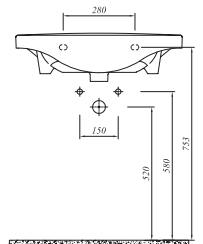

Lavabo 711 29540 00 205

Yarım Ayak 711 13235 00 121