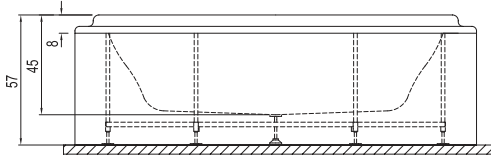

- Düz kuvetlerde sifon fiyata dahildir.
- Hidromasajlı sistemlerde sifon ve ayak fiyata dahildir.
- Dot Ahşap Panel Renkleri: Afrika Ceviz C, Teak T, Venge S
- Sipariş verilirken sipariş kodunun sonunda x yerine ahşap panel renk kodu eklenmelidir.
- Hidromasajlı sistemlerle ilgili bilgi için s. 576'ya bakınız.