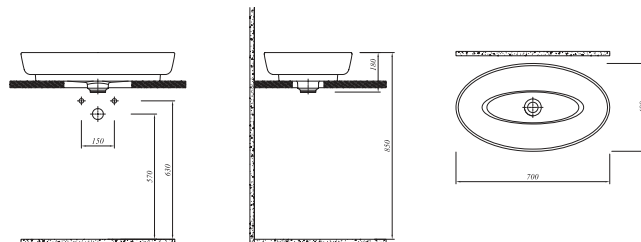

## \* DOVE TEZGAH ÜZERİ ÇANAK LAVABO

Mayıs 2017'de stoğa girecektir.

Selection

70x40 cm

Armatür deliksiz, su taşma deliksiz

Duvardan ankastre ve tezgahın yüksek lavabo bataryası ile uyumlu

Seramik novatik lavabo süzgeci dahil