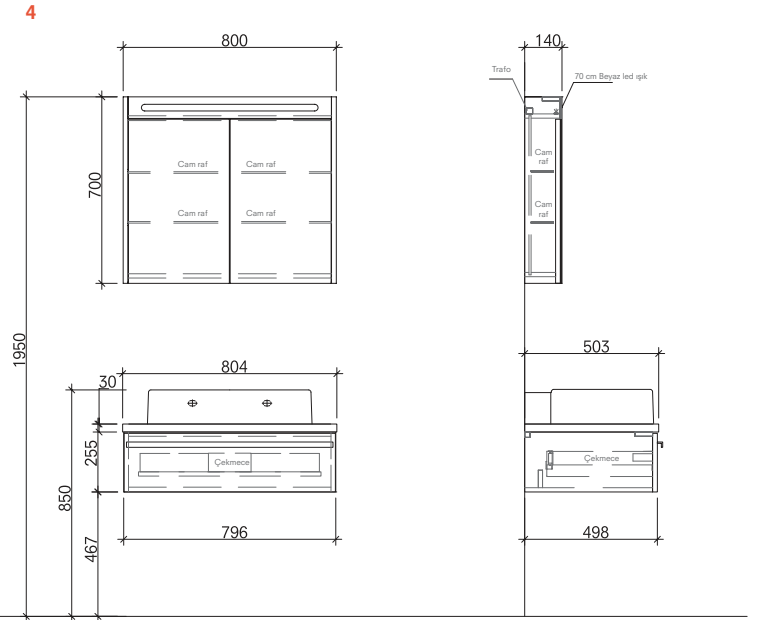

# ZERO

65 cm Set Derin Ön ve Yan Görünüş

65 cm Set Sığ Ön ve Yan Görünüş

80 cm Set Derin Ön ve Yan Görünüş

80 cm Set Sığ Ön ve Yan Görünüş

**Önerilen** Zero Dikdörtgen Lavabo  
**Armatürler:**

731 87111 55 Mairon Lavabo Bataryası  
731 84111 55 Volt Max Lavabo Bataryası