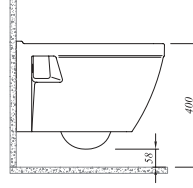

48x35,5 cm
Taharet borusu girişi universal uygulamalı
3/6 lt fonksiyon