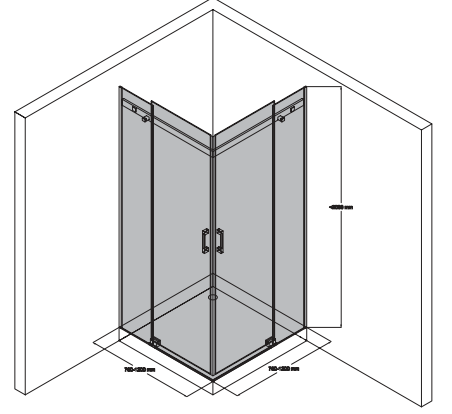

ÖN - YAN CEPHE ÇÖZÜMLER

PLANO 130

Duş teknesi üzeri ön - yan cephe
2 sabit / 2 kayar kapı
6 mm temper cam
200 cm standart yükseklik
Satine ve krom renkli ürünler pirinç profildir.
Parlak gümüş renkli ürünler ise alüminyum profildir.

Cam Renk - Desen Alternatifleri / Kod

Şeffaf	1
Kaleguard şeffaf	2
Kuclamalı	4
Çizgili - Trio	5
Çizgili - Horizon	9
Çizgili - Block	A
Kareli - Pinto	B

Sipariş verilirken sipariş kodunun sonundaki x yerine cam alternatifi kodu eklenmelidir. Gösterilen fiyatlar 1 kodlu şeffaf cam içindir.

Ebat	Giriş Alanı	Renk	Kod	Fiyat TL
100x70 cm	47 cm	Satine	791 8FHCC 9x	5.654
		Krom	791 8FHCC Cx	4.898
		Parlak Gümüş	791 8FHCC 8x	2.945
100x75 cm	49 cm	Satine	791 8FHDC 9x	5.822
		Krom	791 8FHDC Cx	5.040
		Parlak Gümüş	791 8FHDC 8x	3.035
100x80 cm	51 cm	Satine	791 8FHGC 9x	6.053
		Krom	791 8FHGC Cx	5.245
		Parlak Gümüş	791 8FHGC 8x	3.150
100x90 cm	61 cm	Satine	791 8FHEC 9x	6.326
		Krom	791 8FHEC Cx	5.486
		Parlak Gümüş	791 8FHEC 8x	3.292
110x70 cm	51 cm	Satine	791 8FHIB 9x	6.326
		Krom	791 8FHIB Cx	5.486
		Parlak Gümüş	791 8FHIB 8x	3.292

KALE GUARD +360 TL	KUMLAMA +385 TL	ÇİZGİLİ/ KARELİ +385 TL	ÖZEL YÜKSEKLİK +%15