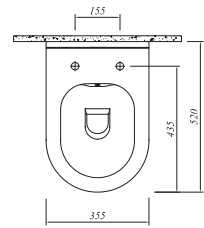

52x35,5 cm

Taharet borusu girişi sıva altı uygulamalı
Taharet musluğu entegreli (sıcak-soğuk termostatik)
Gizli ve kolay montaj (SmartMontaj)
3/6 lt fonksiyon
Kanalısız, Jet yıkamalı (SmartYıkama)