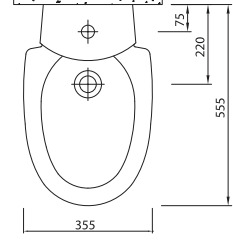

Renk	Kod	Fiyat TL
------	-----	----------

**YERDEN BİDE**

Beyaz	711 07382 00	484
-------	--------------	-----

55,5x35,5 cm  
Orta armatür delikli

**\* ASMA BİDE**

Beyaz	711 07383 00	462
-------	--------------	-----