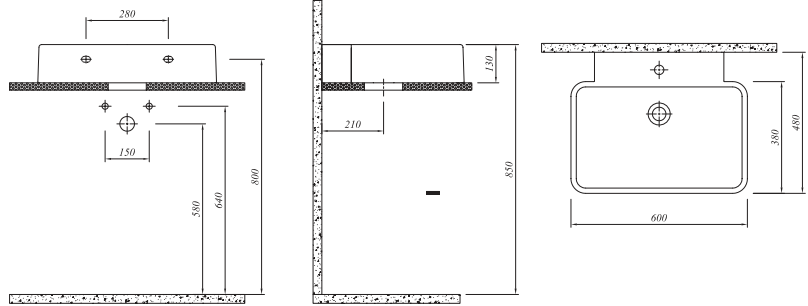

60x48 cm  
Orta armatür delikli, su taşma delikli  
Duvara montaja uygun

Selection

FOLD TEZGAH ÜZERİ ÇANAK LAVABO	Beyaz	711 30157 00	457
--------------------------------	-------	--------------	-----

60x40 cm  
Armatür deliksiz, su taşma deliksiz  
Duvardan ankastre ve tezgahın yüksek lavabo bataryası ile uyumlu  
Seramik novatik lavabo süzgeci dahil