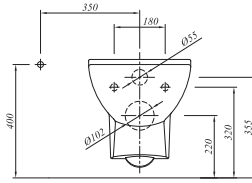

Ürün	Kod	Fiyat TL
Klozet Beyaz	711 10334 00	391
SmartKapak Beyaz	701 10729 S0	150