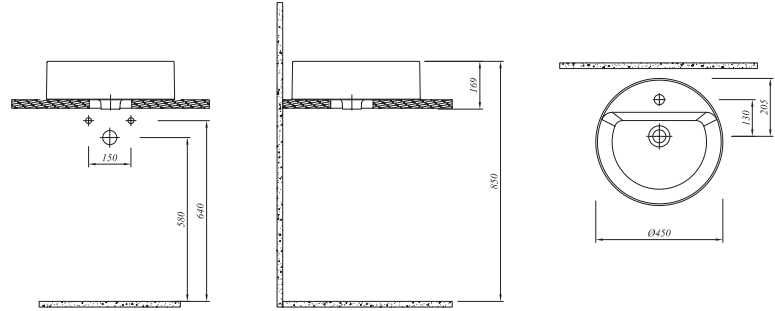

Ø45 cm
Orta armatür delikli, su taşma deliksiz
5,5 mm kalınlık
Seramik novatik lavabo süzgeci dahil

Renk	Kod	Fiyat TL
Beyaz	711 02106 00	941
Mat Beyaz	711 02106 01	941
Mat Antrasit	711 02106 32	941
Mat Vizon	711 02106 33	941