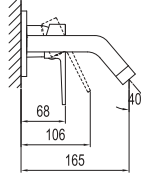

PERLA ANKASTRE LAVABO BATARYASI [SIVA ÜSTÜ]

731 85GR3 55 496

Kalebox (731 92153 99)'in final montaj parçasıdır.
Sıva altı sistemi içermez.
Rozet takımı ve kartuş sistemini içerir.
165 mm konfor alanı
40 mm seramik kartuş
Honeycomb akış düzenleyici
5 litre/dakika su akışı (her basınçta)