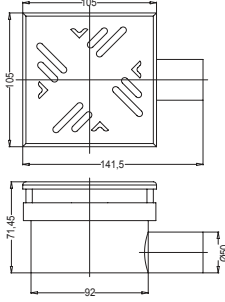

YER SÜZGEÇLERİ

Yer Süzgeci
(Paslanmaz Izgara)

Açıklama	Kod	Fiyat TL
10x10 cm	701 00697 59	30