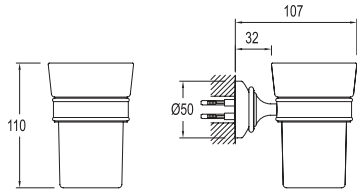

DIŞ FIRÇALIK

Pirinç üzeri krom kaplama
Beyaz seramik kap
Duvara monte

751 95210 55

182