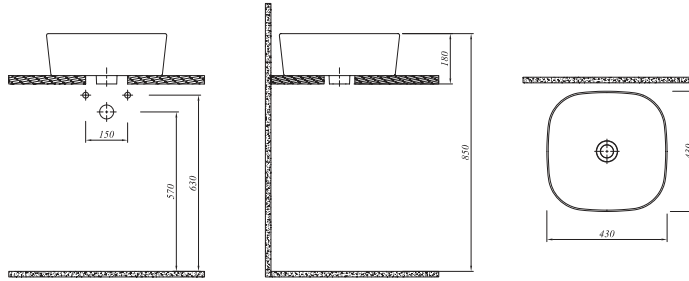

43x43 cm
Armatür deliksiz, su taşma deliksiz
Duvardan ankastre ve tezgahın yüksek lavabo bataryası ile uyumlu