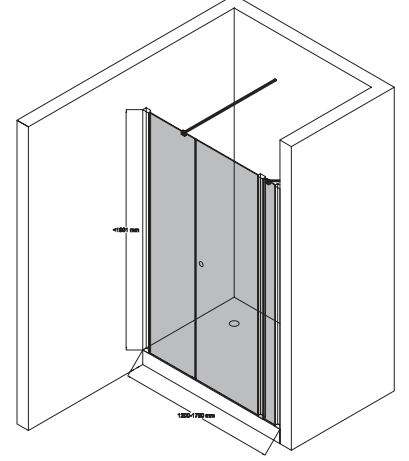

ÖN CEPHE ÇÖZÜMLER [2 Sabit / 1 Kapı]

PIVOT 120

Duş teknesi üzeri ön cephe
2 sabit / 1 açılır boy menteşeli kapı
6 mm temper cam
185 cm standart yükseklik
Fotoğraftaki yan panel fiyata dahil değildir.
Yan panel siparişi için 676. sayfaya bakınız.

Cam Renk - Desen Alternatifleri / Kod

Şeffaf	1
Kaleguard şeffaf	2
Kuylamalı	4
Çizgili - Trio	5
Çizgili - Horizon	9
Çizgili - Block	A
Kareli - Pinto	B

Sipariş verilirken sipariş kodunun sonundaki x yerine cam alternatifini kodu eklenmelidir. Gösterilen fiyatlar 1 kodlu şeffaf cam içindir.

Ebat	Giriş Alanı	Renk	Kod	Fiyat TL
120 cm	66 cm	Mat Gümüş	791 5JGK0 6x	1.869
		Parlak Gümüş	791 5JGK0 7x	1.979
130 cm	66 cm	Mat Gümüş	791 5JGM0 6x	1.927
		Parlak Gümüş	791 5JGM0 7x	2.037
140 cm	66 cm	Mat Gümüş	791 5JGJ0 6x	1.979
		Parlak Gümüş	791 5JGJ0 7x	2.090
150 cm	66 cm	Mat Gümüş	791 5JGQ0 6x	2.037
		Parlak Gümüş	791 5JGQ0 7x	2.142
160 cm	66 cm	Mat Gümüş	791 5JGS0 6x	2.090
		Parlak Gümüş	791 5JGS0 7x	2.200
170 cm	66 cm	Mat Gümüş	791 5JGU0 6x	2.142
		Parlak Gümüş	791 5JGU0 7x	2.252

KALE GUARD +360 TL	KUMLAMA +385 TL	ÇİZGİLİ/ KARELİ +385 TL	ÖZEL YÜKSEKLİK +%15