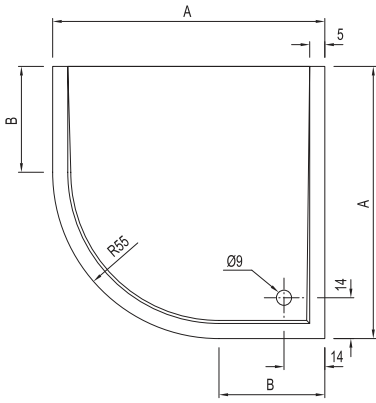

FLAT OVAL [Yükseklik: 3 cm*]

Ebat cm	A	B
100x100	100	45
90x90	90	35
80x80	80	25

Ebat cm	Ürün	Kod	Fiyat TL
100x100 cm	Duş Teknesi	781 29NC0 00	840
90x90 cm	Duş Teknesi	781 29DC0 00	760
80x80 cm	Duş Teknesi	781 29FC0 00	690

— Sifon fiyata dahildir.

— Uyumlu kabin için 620. sayfaya bakınız.

! Tesisatın ve duş teknesinin monte edilebilmesi için bitmiş zemin uygulaması öncesi yere montajı yapılmalıdır.

Bitmiş zemin altında duş teknesi ve sifonun montajı için 9 cm mesafe gerekmektedir.

* Belirtilen yükseklik bitmiş zeminden duş teknesinin en üstüne kadar olan mesafesidir.

** Kullanılacak bu sifon minimum derinliği 2 cm arttırmaktadır.

3cm