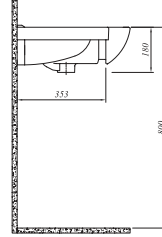

## ETAJERLİ LAVABO

YENİ  
ÜRÜN

Haziran 2017'de stoğa girecektir.

100x45 cm

Orta armatür delikli, su taşma delikli  
Duvara montaja uygun  
Mobilyaya geçmeli

Ürün	Kod	Fiyat TL
Lavabo	711 29140 00	303
Yarım Ayak	711 06235 00	83