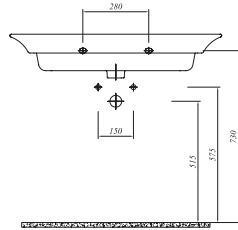

#### \* ETAJERLİ LAVABO

90x50 cm  
Su taşma delikli  
Mobilyaya oturtmalı  
Duvara montaja uygun  
Seramik novatik lavabo süzgeci dahil

Selection

Tüm ürünlerde SmartHijyen standart olarak sunulmaktadır.

\* Sipariş girilirken palet bozulabilir.