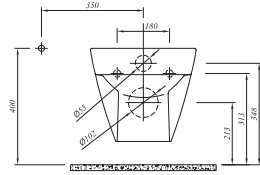

## IDEA ASMA KLOZET

52x35,5 cm

Taharet borusu girişi universal uygulamalı  
3/6 lt fonksiyon

Ürün	Kod	Fiyat TL
Klozet Beyaz	711 25334 00	391
Kapak Beyaz	701 13720 00	90
SmartKapak Beyaz	701 13730 00	130