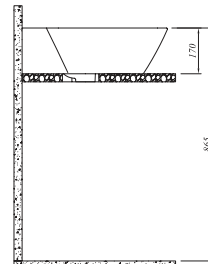

45x54 cm

Orta armatür delikli, su taşma delikli

Duvara montaja uygun