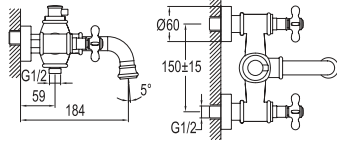

VICTORIAN

Kod

Fiyat TL

BANYO BATARYASI

731 95300 55

1.182

Konfor Uzunluğu: 184 mm
90° dönüşlü seramik diskli kumanda
Honeycomb akış düzenleyici

Honeycomb
Akış Düzenleyici

90°
Seramik
Salmastıra

Ücretsiz
Montaj