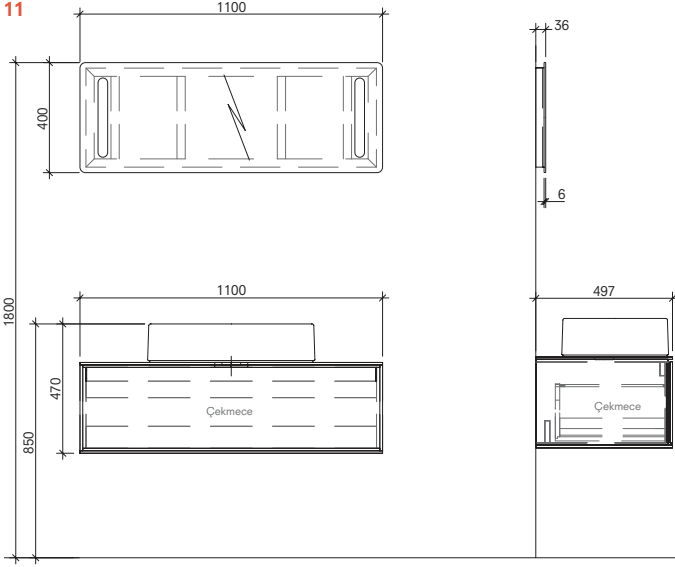

# ETERNAL

110 cm set (Dikdörtgen Çanak Lavabolu) Ön ve Yan Görünüş

110 cm Set (Yuvarlak Çanak Lavabolu) Ön ve Yan Görünüş

150 cm Set (Yuvarlak Çanak Lavabolu) Ön ve Yan Görünüş

Boy Dolap 110 cm Sağ/Sol  
Ön ve Yan GörünüşBoy Dolap 150 cm Sağ/Sol  
Ön ve Yan Görünüş