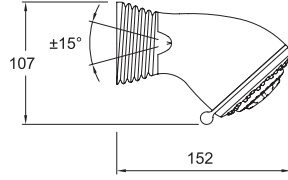

DUŞ SİSTEMLERİ / DUŞ BAŞLIKLARI

Kod

Fiyat TL

5 FONKSİYONLU DUŞ BAŞLIĞI

742 59755 55

115

Krom kaplı ABS plastik
Kireci kolay temizleyen esnek su akış ağızçıkları
Duruş açısını ayarlamaya yarayan mafsallı
5 ayrı su akış fonksiyonu