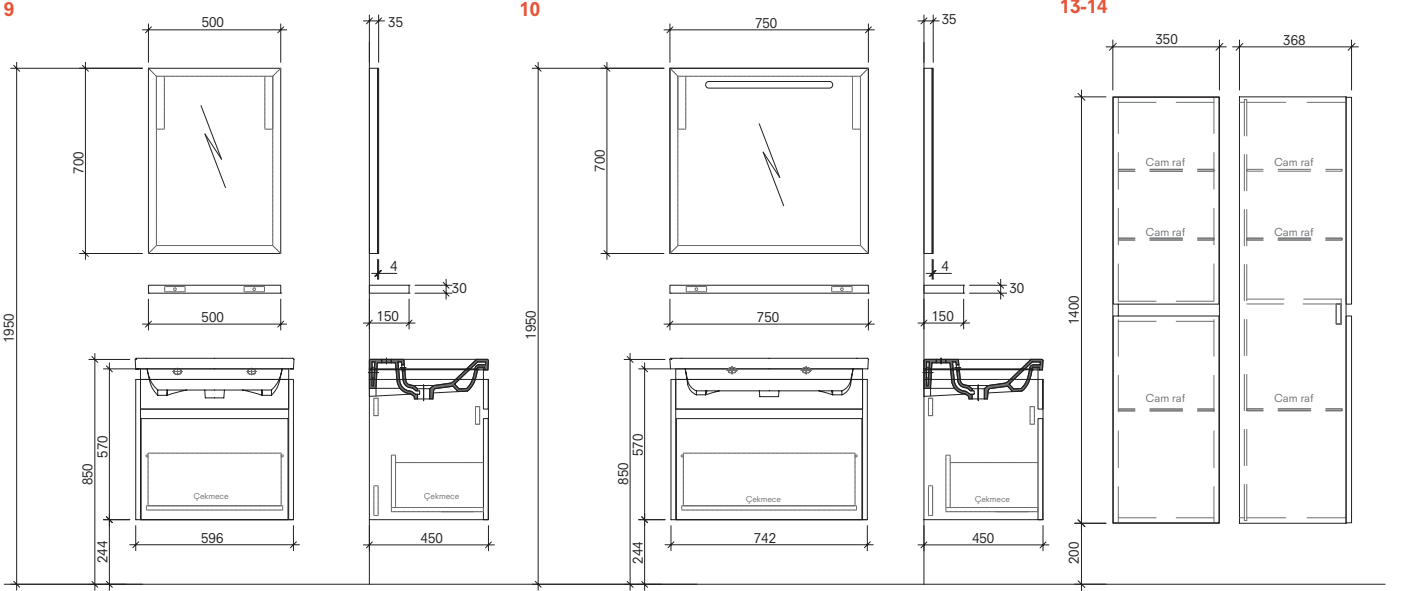

# IDEA

60 cm Set Ön ve Yan Görünüş (Aydınlatmalı ayna +Etajer)

75 cm Set Ön ve Yan Görünüş (Aydınlatmalı ayna +Etajer)

Boy Dolap 35 cm Ön ve Yan Görünüş

90 cm Set Ön ve Yan Görünüş (Aydınlatmalı ayna +Etajer)