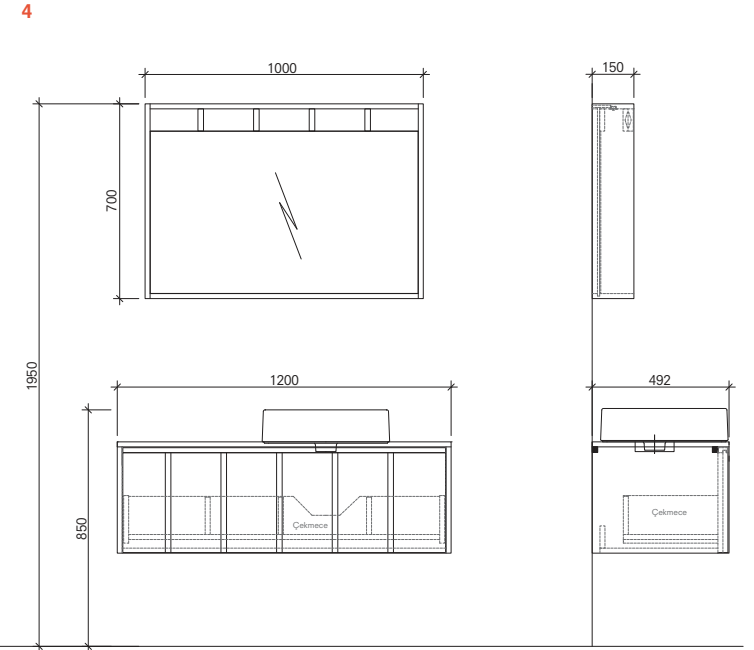

# CRATE

80 cm Set Ön ve Yan Görünüş

100 cm Set Ön ve Yan Görünüş

120 cm Set (80 cm Ayna Dolabı) Ön ve Yan Görünüş

120 cm Set (100 cm Ayna Dolabı) Ön ve Yan Görünüş