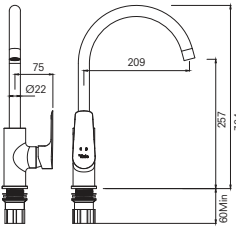

DÖNER MUTFAK BATARYASI

731 99520 55 236

Konfor Uzunluğu: 209 mm
Konfor Yüksekliği: 257 mm
360° dönebilen çıkış ucu
35 mm seramik kartuş
Honeycomb akış düzenleyici