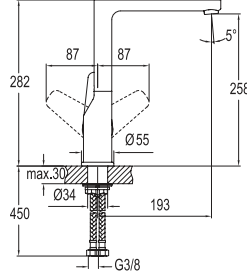

MUTFAK BATARYALARI

Kod Fiyat TL

PERLA DÖNER MUTFAK BATARYASI

731 85520 55 511

Konfor Uzunluğu: 193 mm
Konfor Yüksekliği: 258 mm
360° dönebilen çıkış ucu
Isı ve Akış Sınırlayabilen 40 mm Seramik Kartuş
Pirinç döküm Boru
Akış düzenleyici ile %40 su tasarrufu
± 7° oynar akış düzenleyici

%40 Su Tasarrufu

±7° Oynar Akış Düzenleyici

40mm Seramik Kartuş