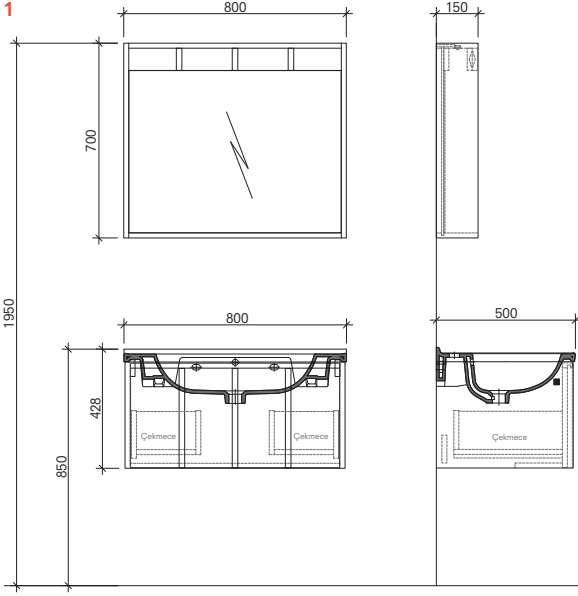

CRATE

80 cm Set Ön ve Yan Görünüş