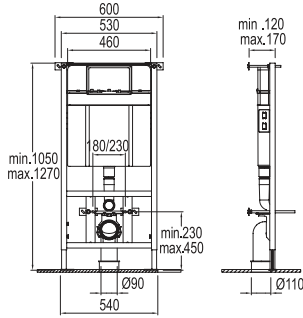

# VERSUS G. REZERVUARLAR

Açıklama

Kod

Fiyat TL

\* 3/6 Litre Yıkama Hacmi

709 00786 99

300

Asma klozetler için kullanıma uygun  
Duvar içi uygulamaya uygun  
8 cm. ürün kalınlığı (pis su dirseği hariç)  
90 ya da 110 cm. pis su çıkış dirseği kullanma imkanı  
Terlemeye karşı gövde üzerinde izolasyon mevcuttur.  
Ürün üst tarafından su girişi