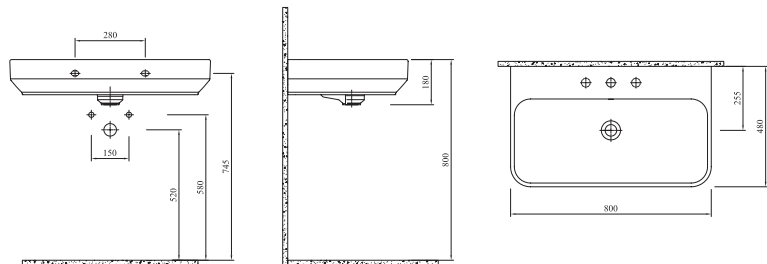

80x48 cm

Orta armatür delikli, su taşma delikli

Duvara montaja uygun

Seramik novatik lavabo süzgeci dahil