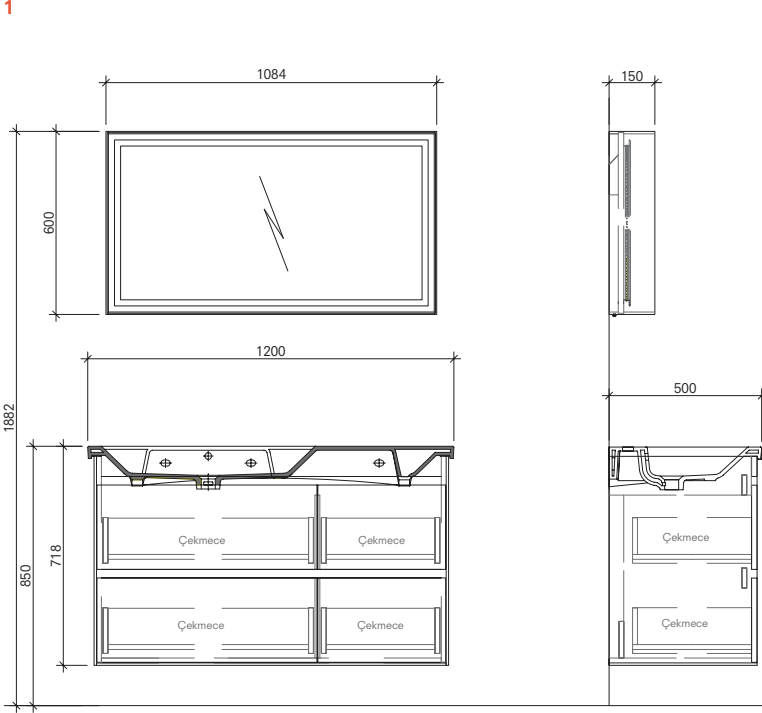

MORE

120 cm Set Ön ve Yan Görünüş