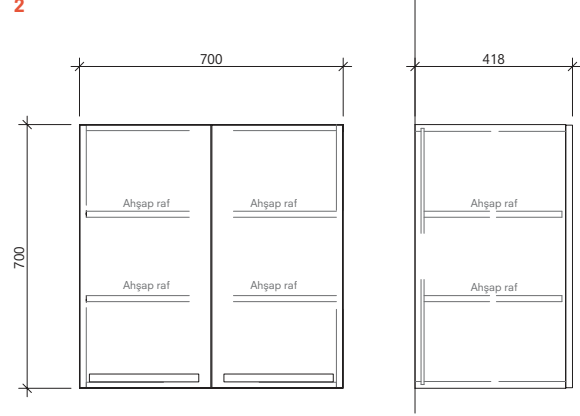

Çamaşır Üst Dolap 70 cm Ön ve Yan Görünüş