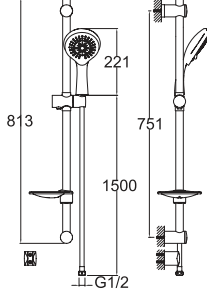

RAIN S120 SÜRGÜLÜ EL DUŞU TAKIMI [5 FONKSİYONLU, SABUNLUK DAHİL]

748 59795 55 271

5 Fonksiyonlu: Normal, Rain, Massage, Jet, Champagne
El duşu ön yüz çapı: 121 Ø
Sürgü uzunluğu: 813 mm
Sürgü çapı: 25 mm
760 mm yükseklik ayarı
Sabit el duşu tutucu ve sabunluk
1,5 metre spiral hortum
Ankastre batarya ile 748 59700 55 veya 748 59701 55 kodlu ankastre el duşu çıkışı kullanılmalıdır.