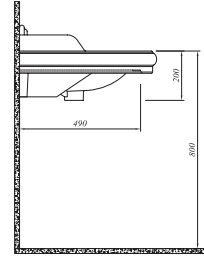

## \* ETAJERLİ LAVABO

90x55,5 cm  
Su taşma delikli  
Mobilyaya geçmeli  
Duvara montaja uygun

3 Delikli	711 28189 00	2.206
Tek Delikli	711 28188 00	2.206

Selection

Tüm ürünlerde SmartHijyen standart olarak sunulmaktadır.