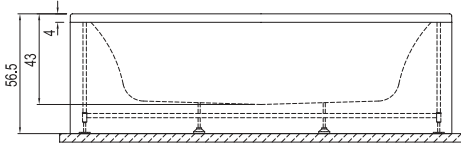

- Düz küvetlerde sifon fiyata dahildir.
- Hidromasajlı sistemlerde sifon ve ayak fiyata dahildir.
- Zero Ahşap Panel Renkleri: Afrika Ceviz C, Teak T, Venge S
- Sipariş verilirken sipariş kodunun sonunda x yerine ahşap panel renk kodu eklenmelidir.
- Hidromasajlı sistemlerle ilgili bilgi için s. 576'ya bakınız.