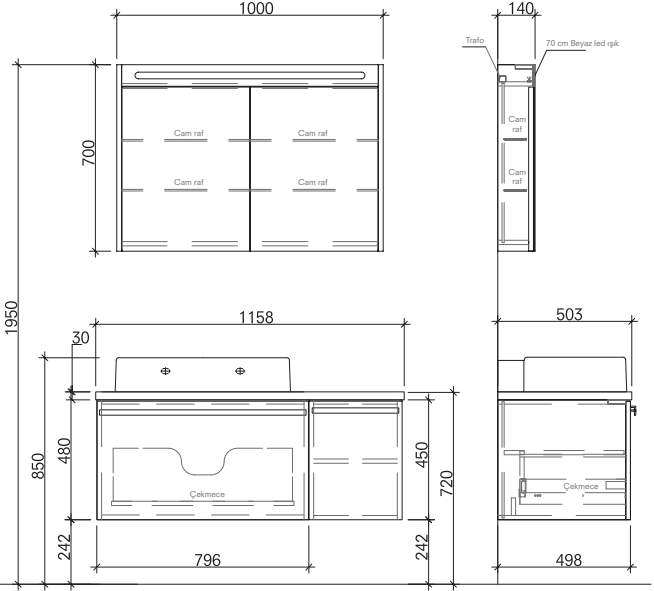

ZERO

100 cm Set Derin Ön ve Yan Görünüş

5

100 cm Set Sığ Ön ve Yan Görünüş

6

100 cm Set Sol Lavabo Ön ve Yan Görünüş*

7

115 cm Set Sol Lavabo Ön ve Yan Görünüş*

8

Önerilen Zero Dikdörtgen Lavabo
Armatürler:

731 87111 55 Mairon Lavabo Bataryası
731 84111 55 Volt Max Lavabo Bataryası

731 85111 55 Perla Lavabo Bataryası