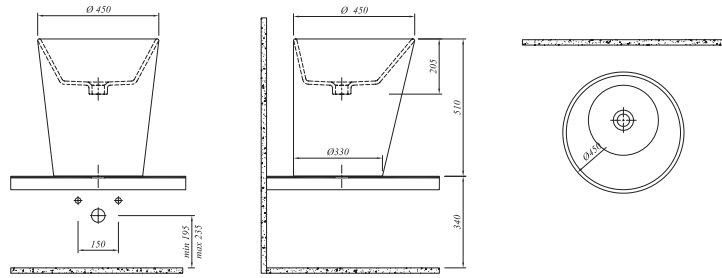

# ETERNAL

by Opus Design Studio

Renk	Kod	Fiyat TL
------	-----	----------

\* KOVA LAVABO

Beyaz	711 34160 00	3.905
-------	--------------	-------

Ø45  
Armatür deliksiz, su taşma deliksiz  
Bench kullanımına uygun  
Duvardan ankastre lavabo bataryası ile uyumlu  
Sifon bağlantı parçası, novatik lavabo süzgeci ve  
seramik tablası dahil