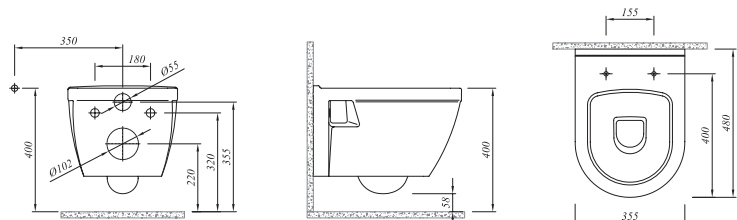

48x35,5 cm

Taharet borusu girişi universal uygulamalı

3/6 lt fonksiyon