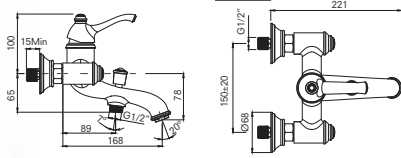

BANYO BATARYASI

731 78300 55 691

Konfor Uzunluğu: 168 mm
35 mm seramik kartuş
%40 su tasarruflu honeycomb akış düzenleyici

Honeycomb Akış Düzenleyici

%40 Su Tasarrufu

35mm Seramik Kartuş