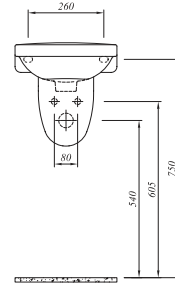

35x28 cm
Su taşma delikli
Duvara montaja uygun