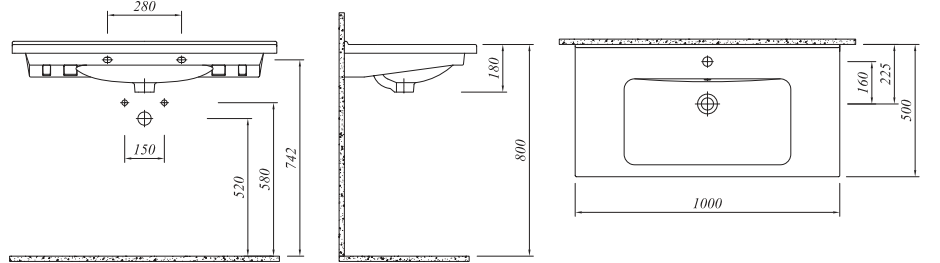

Renk	Kod	Fiyat TL

* ALTO ETAJERLİ LAVABO

Beyaz	711 37185 00	369

80x50 cm
Orta armatür delikli, su taşma delikli
Duvara montaja uygun
Mobilyaya geçmeli

VALE ETAJERLİ LAVABO

Beyaz	711 38189 00	413

100x50 cm
Orta armatür delikli, su taşma delikli
Duvara montaja uygun
Mobilyaya geçmeli

VALE ETAJERLİ LAVABO

Beyaz	711 38186 00	325

80x50 cm
Orta armatür delikli, su taşma delikli
Duvara montaja uygun
Mobilyaya geçmeli

Tüm ürünlerde SmartHijyen standart olarak sunulmaktadır.

* Selection ürün grubuna aittir, sipariş girilirken palet bozulabilir.