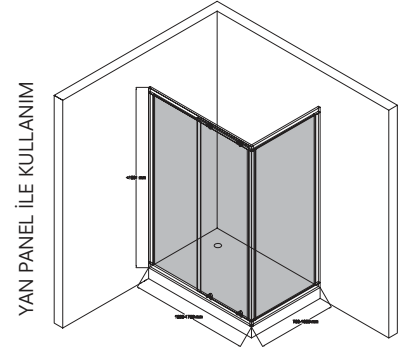

ÖN CEPHE ÇÖZÜMLER [1 Sabit / 1 Kapı]

SHIFT PLUS 140

Duş teknesi üzeri ön cephe
1 sabit / 1 kayar kapı
5 mm temper cam
185 cm standart yükseklik
Yan panel siparişi için 677. sayfaya bakınız.
Fotoğraftaki üründe çizgili block desen kullanılmıştır.

Cam Renk - Desen Alternatifleri / Kod

Şeffaf	1
Kaleguard şeffaf	2
Buzlu (4mm cam)	3
Kumlama	4
Çizgili - Trio	5
Çizgili - Horizon	9
Çizgili - Block	A
Kareli - Pinto	B

Sipariş verilirken sipariş kodunun sonundaki x yerine cam alternatifini kodu eklenmelidir. Gösterilen fiyatlar 1 kodlu şeffaf cam içindir.

Ebat	Giriş Alanı	Renk	Kod	Fiyat TL
110 cm	46 cm	Mat Gümüş	791 ADAI0 6x	840
		Parlak Gümüş	791 ADAI0 7x	877
120 cm	51 cm	Mat Gümüş	791 ADAK0 6x	877
		Parlak Gümüş	791 ADAK0 7x	924
130 cm	56 cm	Mat Gümüş	791 ADAM0 6x	924
		Parlak Gümüş	791 ADAM0 7x	966
140 cm	61 cm	Mat Gümüş	791 ADAJ0 6x	966
		Parlak Gümüş	791 ADAJ0 7x	1.003
150 cm	66 cm	Mat Gümüş	791 ADAQ0 6x	1.003
		Parlak Gümüş	791 ADAQ0 7x	1.050
160 cm	71 cm	Mat Gümüş	791 ADAS0 6x	1.050
		Parlak Gümüş	791 ADAS0 7x	1.087
170 cm	76 cm	Mat Gümüş	791 ADAU0 6x	1.087
		Parlak Gümüş	791 ADAU0 7x	1.129

KALE GUARD +360 TL	BUZLU CAM +410 TL	KUMLAMA +385 TL	ÇİZGİLİ / KARELİ +385 TL	ÖZEL YÜKSEKLİK +%15