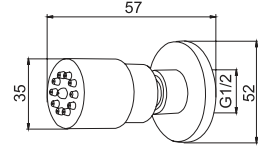

SU JETİ [YUVARLAK]

748 60790 55 145

35 mm çap
Duruş açısını ayarlamaya yarayan mafsallı
G1/2" su girişi