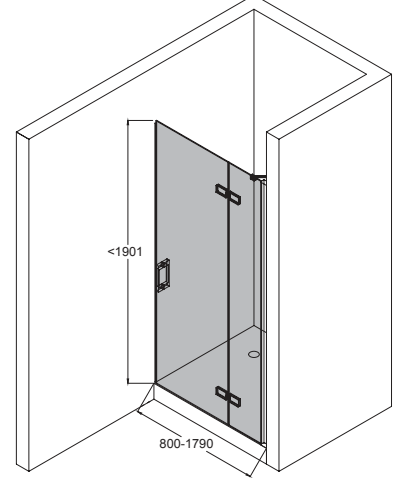

ÖN CEPHE ÇÖZÜMLER [1 Sabit / 1 Kapı]

SWING 150

Duş teknesi üzeri ön cephe
2 sabit / 2 dışa açılır menteşeli kapı
6 mm temper cam
185 cm standart yükseklik
Fotoğraftaki yan panel fiyata dahil değildir.
Yan panel siparişi için 676. sayfaya bakınız.

Cam Renk - Desen Alternatifleri / Kod

Şeffaf	1
Kaleguard şeffaf	2
Saraylı	8

Sipariş verilirken sipariş kodunun sonundaki x yerine cam alternatifini kodu eklenmelidir. Gösterilen fiyatlar 1 kodlu şeffaf cam içindir.

Ebat	Giriş Alanı	Renk	Kod	Fiyat TL
80 cm	55 cm	Parlak Gümüş	791 3AGC0 8x	2.578
90 cm	55 cm	Parlak Gümüş	791 3AGG0 8x	2.646
100 cm	65 cm	Parlak Gümüş	791 3AGH0 8x	2.615
120 cm	65 cm	Parlak Gümüş	791 3AGJ0 8x	2.783
130 cm	65 cm	Parlak Gümüş	791 3AGK0 8x	2.709
140 cm	65 cm	Parlak Gümüş	791 3AGM0 8x	2.751
150 cm	65 cm	Parlak Gümüş	791 3AGQ0 8x	2.819
160 cm	65 cm	Parlak Gümüş	791 3AGS0 8x	2.851
170 cm	65 cm	Parlak Gümüş	791 3AGU0 8x	2.888

KALE GUARD +360 TL	KUMLAMA +385 TL	ÇİZGİLİ / KARELİ +385 TL	ÖZEL YÜKSEKLİK +%15