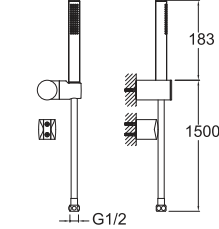

RAIN TUBE EL DUŞU TAKIMI

748 59723 55 158

İnce hatlı özel tasarım
1,5 m spiral hortum
Sabit el duşu tutucu
Oynar el duşu tutucu
Ankastre batarya ile 748 59700 55 veya 748 59701 55 kodlu ankastre el duşu çıkışı kullanılmalıdır.