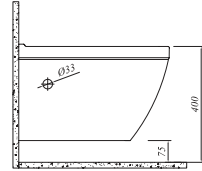

52x35,5 cm

Taharet borusu girişi sıva altı uygulamalı
Taharet musluğu entegreli (sıcak-soğuk termostatik)
Gizli ve kolay montaj (SmartMontaj)
3/6 lt fonksiyon
Kanalısız, Jet yıkamalı (SmartYıkama)