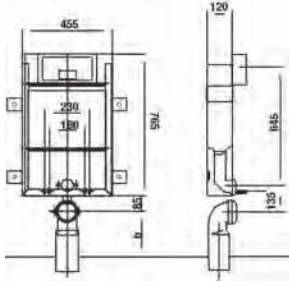

START GÖMME REZERVUARLAR

Renk Kod Fiyat TL

Duvar İçi Kalın Gömme Rezervuar
(Metal Ayaklı)

709 00758 99 275