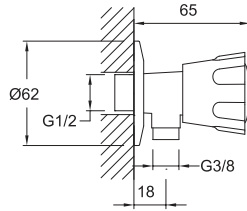

ATON ARA MUSLUK

732 30007 55

37

G1/2" su girişi, G3/8" su çıkışı
62 mm rozet çapı