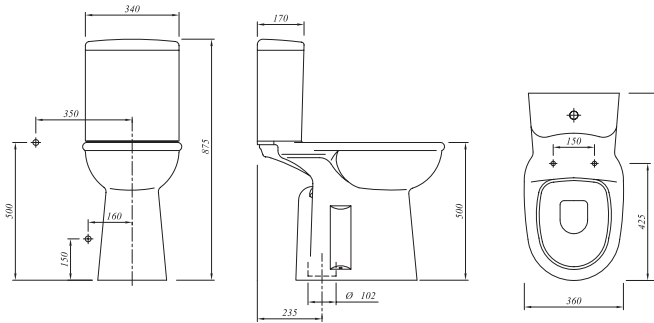

Rezervuar

Alttan su girişi, üstten kumandalı.

Klozet	711 09310 00	528
Rezervuar	711 06400 00	154
Yavaş Kapanan Kapak	701 06728 00	210

Tüm ürünlerde SmarHijyen standart olarak sunulmaktadır.

* Selection ürün grubuna aittir, sipariş girilirken palet bozulabilir.