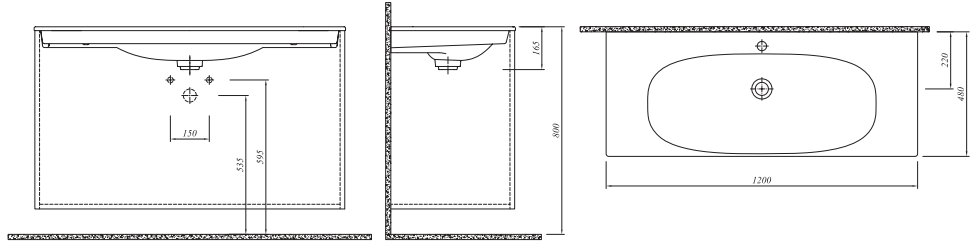

## \* ETAJERLİ LAVABO

120x48 cm  
Orta armatür delikli, su taşma deliksiz  
Mobilyaya oturmali  
15 mm ince bant  
Seramik novatik lavabo süzgeci dahil

Selection

Beyaz	711 36189 00	1.326
Mat Beyaz	711 36189 01	1.656