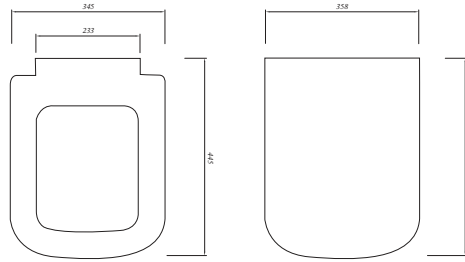

Duroplast
Metal menteşeli
Üstten sıkmalı