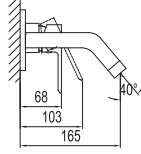

Kalebox (731 92153 99)'in final montaj parçasıdır.  
Sıva altı sistemi içermez.  
Rozet takımı ve kartuş sistemini içerir.  
35 mm seramik kartuş  
Honeycomb akış düzenleyici  
5 litre/dakika su akışı (her basınçta)