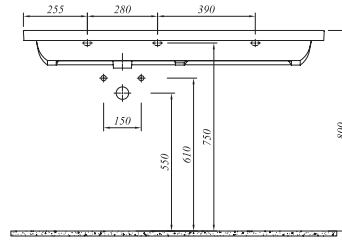

## \* ETERNAL ETAJERLİ LAVABO (SAĞ ETAJERLİ)

Beyaz 711 34181 00 666

120x50 cm  
Orta armatür delikli, su taşma delikli  
Mobilyaya geçmeli  
Duvara montaja uygun  
40 mm ince bant