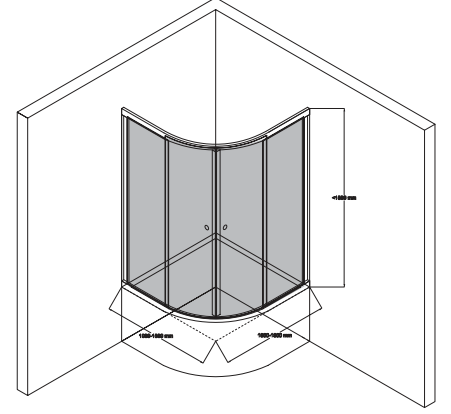

OVAL ÇÖZÜMLER [2 Sabit / 2 Kapı]

SHIFT PLUS 160

Oval kuvet üzeri
2 sabit / 2 kayar panel
5 mm temper cam
148 cm standart yükseklik

Cam Renk - Desen Alternatifleri / Kod

Şeffaf	1
Kaleguard şeffaf	2
Buzlu (4mm cam)	3
Kuylamalı	4
Çizgili - Trio	5
Çizgili - Horizon	9
Çizgili - Block	A
Kareli - Pinto	B

Sipariş verilirken sipariş kodunun sonundaki x yerine cam alternatifini kodu eklenmelidir. Gösterilen fiyatlar 1 kodlu şeffaf cam içindir.

Ebat	Giriş Alanı	Renk	Kod	Fiyat TL
110x110 cm	70 cm	Mat Gümüş	791 AHDII 6x	1.276
		Parlak Gümüş	791 AHDII 7x	1.318
120x120 cm	75 cm	Mat Gümüş	791 AHDKK 6x	1.355
		Parlak Gümüş	791 AHDKK 7x	1.397
130x130 cm	80 cm	Mat Gümüş	791 AHDMM 6x	1.418
		Parlak Gümüş	791 AHDMM 7x	1.460
140x140 cm	85 cm	Mat Gümüş	791 AHDJJ 6x	1.481
		Parlak Gümüş	791 AHDJJ 7x	1.523
150x150 cm	90 cm	Mat Gümüş	791 AHDQQ 6x	1.544
		Parlak Gümüş	791 AHDQQ 7x	1.570
150x100 cm (sağ)	75 cm	Mat Gümüş	791 AHDQG 6x	1.544
		Parlak Gümüş	791 AHDQG 7x	1.570
150x100 cm (sol)	75 cm	Mat Gümüş	791 AHDGQ 6x	1.544
		Parlak Gümüş	791 AHDGQ 7x	1.570

KALE GUARD +360 TL	BUZLU CAM +410 TL	KUMLAMA +385 TL	ÇİZGİLİ/ KARELİ +385 TL	ÖZEL YÜKSEKLİK +%15