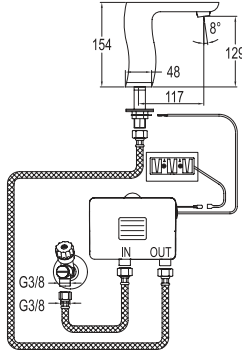

FEEL MONO KAPASİTİF LAVABO BATARYASI

731 89GR1 55 1.449

Konfor Uzunluğu: 117 mm
Konfor Yüksekliği: 129 mm
Tek su girişi, istenildiğinde 7317417255 kullanılarak çift su girişi ile sabit sıcaklık sağlanabilir.
El yaklaştırıldığında devreye giren özel sensörsüz teknoloji
Pilli (4x1,5 V AA) kullanım
Filtreli ara musluk dahil
1,9 litre/dakika spray su akışı (her basınçta)

SICAK SOĞUK BAĞLANTISI

731 74172 55 131

Tek su girişli ürünlere bağlanarak sabit sıcaklıkta sıcak-soğuk su karışımı verir. İstenildiğinde parça üzerinden ayar değiştirilebilir.