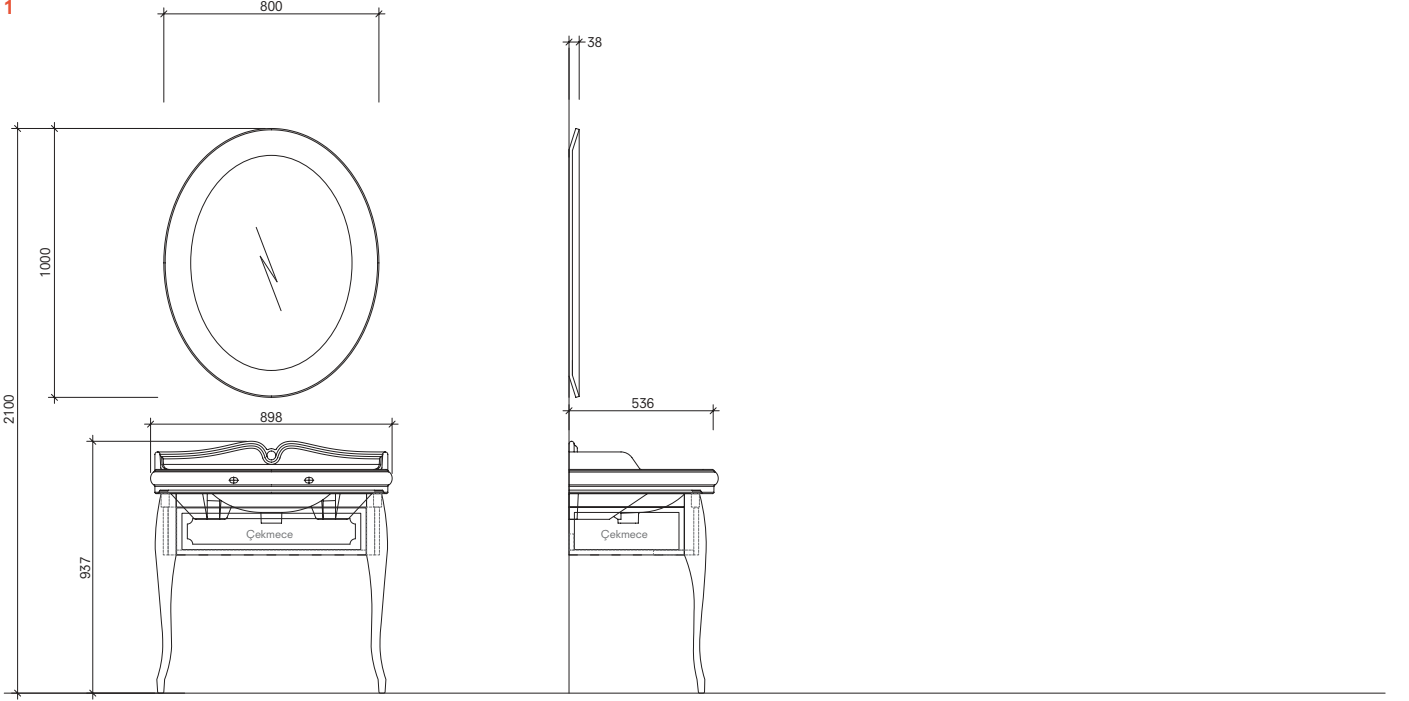

VICTORIAN

90 cm Set Ön ve Yan Görünüş