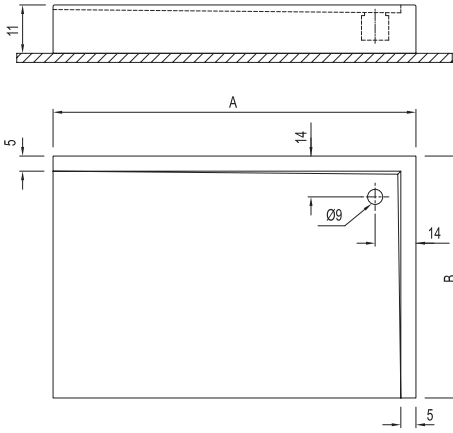

MONOBLOK DİKDÖRTGEN [Yükseklik: 11 cm*]

Ebat cm	A	B
140x80	140	80
120x80	120	80
120x75	120	75
110x80	110	85
100x80	100	80

Ebat cm	Ürün	Kod	Fiyat TL
140x80 cm	Duş Teknesi	781 29J00 00	1.020
120x80 cm	Duş Teknesi	781 29K00 00	920
110x80 cm	Duş Teknesi	781 29R00 00	880
100x80 cm	Duş Teknesi	781 29P00 00	850
90x80 cm	Duş Teknesi	781 29PL0 00	810
120x75 cm	Duş Teknesi	781 29S00 00	870

— Sifon fiyata dahildir.

— Uyumlu kabin için 620. sayfaya bakınız.

* Belirtilen yükseklik bitmiş zeminden duş teknesinin en üstüne kadar olan mesafesidir.