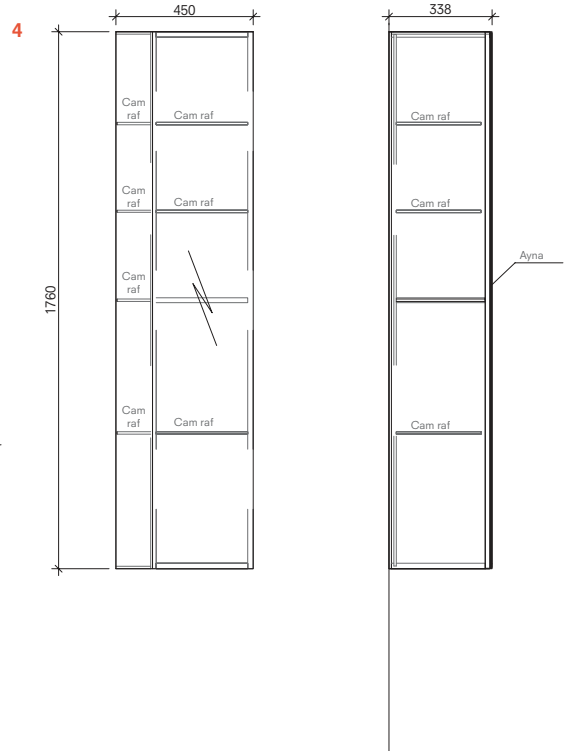

# MORE

120 cm Set Ön ve Yan Görünüş

45 cm Boy Dolap Sağ Ön ve Yan Görünüş

140 cm Set Ön ve Yan Görünüş

45 cm Boy Dolap Sol Ön ve Yan Görünüş

Önerilen  
Armatürler:

Eternal Dikdörtgen Lavabo

731 82111 55 Waterfall Lavabo Bataryası