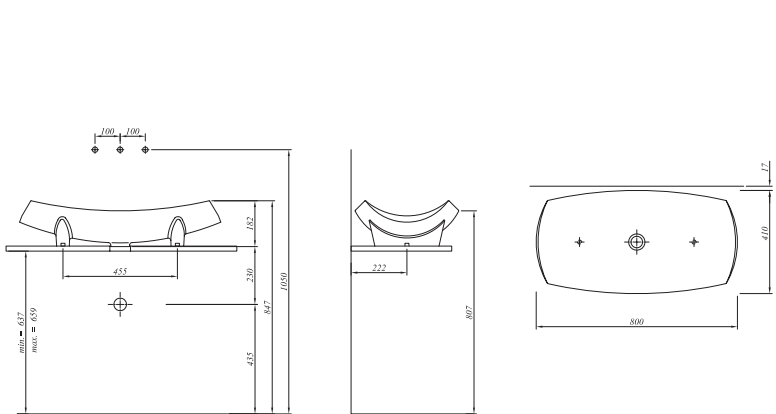

## \* ZEN TEZGAH ÜZERİ ÇANAK LAVABO

Selection

80x41 cm

Armatür deliksiz, su taşma deliksiz

Duvardan ankastre ve tezgahın yüksek lavabo bataryası ile uyumlu

Krom novatik lavabo süzgeci dahil

Beyaz	711 29529 00	1.381
Parlak Siyah	711 29529 20	1.705