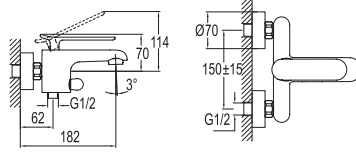

## BANYO BATARYASI

731 87300 55 706

Konfor Uzunluğu: 182 mm  
35 mm ısı ve akış sınırlayabilen seramik kartuş  
Honeycomb akış düzenleyici  
Kilitlemeli duş kumandası