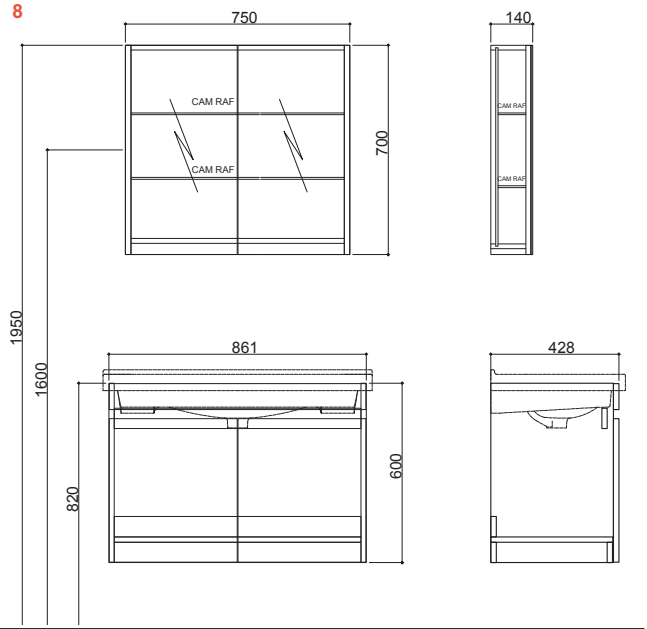

# KREA

70 cm Set Kapaklı Ön ve Yan Görünüş (Ayna Dolabı (Aydınlatmasız))

90 cm Set Kapaklı Ön ve Yan Görünüş (Ayna Dolabı (Aydınlatmasız))

110 cm Set Kapaklı Ön ve Yan Görünüş (Ayna Dolabı (Aydınlatmasız))