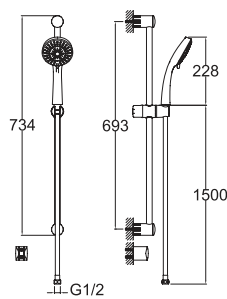

RAIN S100 SÜRGÜLÜ EL DUŞU TAKIMI [5 FONKSİYONLU]

748 59794 55 242

5 Fonksiyonlu: Normal, Rain, Massage, Jet, Champagne
El duşu ön yüz çapı: 100 Ø
Sürgü uzunluğu: 734 mm
Sürgü çapı: 25 mm
520 mm yükseklik ayarı
Sabit el duşu tutucu
1,5 metre spiral hortum
Ankastre batarya ile 748 59700 55 veya 748 59701 55 kodlu ankastre el duşu çıkışı kullanılmalıdır.