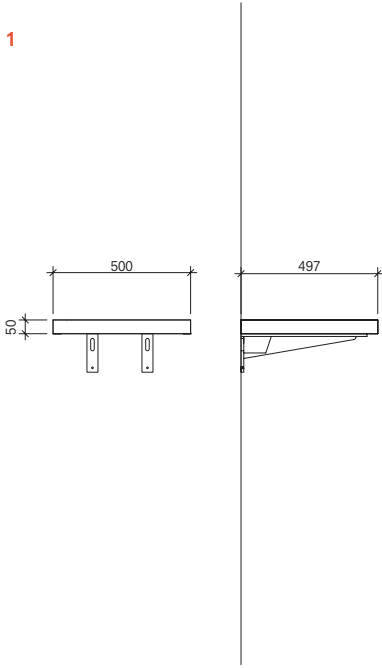

Çekmeceli Bench 50 cm Ön ve Yan Görünüş

ETERNAL

Bench 50 cm Ön ve Yan Görünüş

1