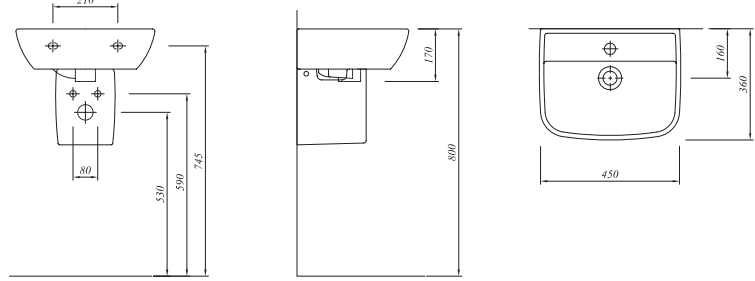

# K LAVABOLAR

**ETERNAL TEZGAH ÜZERİ LAVABO**

50x25 cm  
Yandan armatür delikli, su taşma delikli  
Mobilyaya oturmali

Renk	Kod	Fiyat TL
Beyaz	711 34598 00	215

**BABEL LAVABO**

45x36 cm  
Orta armatür delikli, su taşma delikli  
Duvara montaja uygun