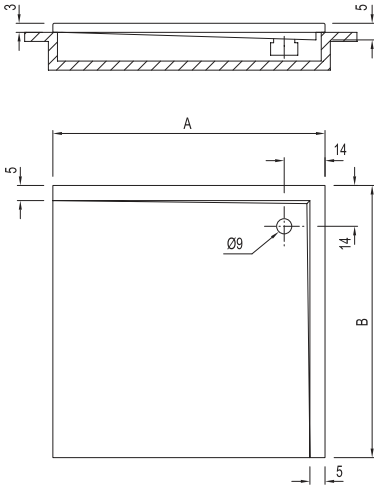

FLAT KARE [Yükseklik: 3 cm*]

Ebat cm	A
100x100	100
90x90	90
80x80	80

Ebat cm	Ürün	Kod	Fiyat TL
100x100 cm	Duş Teknesi	781 29GG0 00	840
90x90 cm	Duş Teknesi	781 29HH0 00	770
80x80 cm	Duş Teknesi	781 29CC0 00	690

— Sifon fiyata dahildir.

— Uyumlu kabin için 620. sayfaya bakınız.

! Tesisatın ve duş teknesinin monte edilebilmesi için bitmiş zemin uygulaması öncesi yere montajı yapılmalıdır.

Bitmiş zemin altında duş teknesi ve sifonun montajı için 9 cm mesafe gerekmektedir.

* Belirtilen yükseklik bitmiş zeminden duş teknesinin en üstüne kadar olan mesafesidir.

** Kullanılacak bu sifon minimum derinliği 2 cm arttırmaktadır.