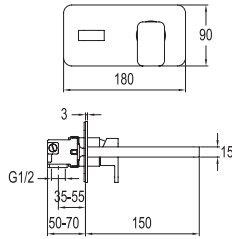

ANKASTRE LAVABO BATARYASI [ŞELELE AKIŞLI]

731 91151 55 2.995

Konfor Uzunluğu: 150 mm
25 mm seramik kartuş
Şelale akış
Sıva altı parça ürüne dahildir.
G 1/2" su girişi
2 cm duvar montaj toleransı