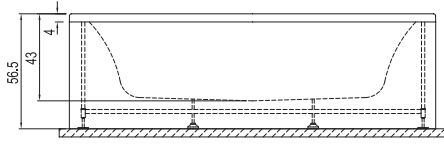

ZERO

Ebat cm	Ürün	Kod	Fiyat TL
	Küvet	781 70WH0 00	2.762
180x80 cm	Küvet (Ayak Dahil)	781 70WH1 00	3.329
	Küvet (Ayak/360° Panel Dahil)	781 70WH6 K0	5.035
180x80 cm	Küvet (Ayak/Sifon/360° Panel Dahil)	781 70WH6 10	8.780
Comfort			
Hidromasajlı	Küvet (Ayak/Sifon Dahil)	781 70WH1 10	6.910
180x80 cm	Küvet (Ayak/Sifon/360° Panel Dahil)	781 70WH6 20	9.740
Exclusive			
Hidromasajlı	Küvet (Ayak/Sifon Dahil)	781 70WH1 20	7.860
180x80 cm	Küvet (Ayak/Sifon/360° Panel Dahil)	781 70WH6 30	15.944
Deluxe			
Hidromasajlı	Küvet (Ayak/Sifon Dahil)	781 70WH1 30	14.238
180x80 cm	Küvet (Ayak/Sifon/360° Panel Dahil)	781 70WH6 40	14.217
Elite			
Hidromasajlı	Küvet (Ayak/Sifon Dahil)	781 70WH1 40	13.760
150x80 cm	Küvet	781 70WI0 00	2.426
	Küvet (Ayak Dahil)	781 70WI1 00	2.930
150x80 cm	Küvet (Ayak/Sifon/360° Panel Dahil)	781 70WI6 10	10.148
Comfort			
Hidromasajlı	Küvet (Ayak/Sifon Dahil)	781 70WI1 10	6.274
150x80 cm	Küvet (Ayak/Sifon/360° Panel Dahil)	781 70WI6 20	10.385
Exclusive			
Hidromasajlı	Küvet (Ayak/Sifon Dahil)	781 70WI1 20	6.284
150x80 cm	Küvet (Ayak/Sifon/360° Panel Dahil)	781 70WI6 30	14.033
Deluxe			
Hidromasajlı	Küvet (Ayak/Sifon Dahil)	781 70WI1 30	12.527
150x80 cm	Küvet (Ayak/Sifon/360° Panel Dahil)	781 70WI6 40	12.511
Elite			
Hidromasajlı	Küvet (Ayak/Sifon Dahil)	781 70WI1 40	11.004

Ücretsiz
Montaj

- Düz kuvetlerde sifon fiyata dahildir.
- Hidromasajlı sistemlerde sifon ve ayak fiyata dahildir.
- Hidromasajlı sistemlerle ilgili bilgi için s. 576'ya bakınız.