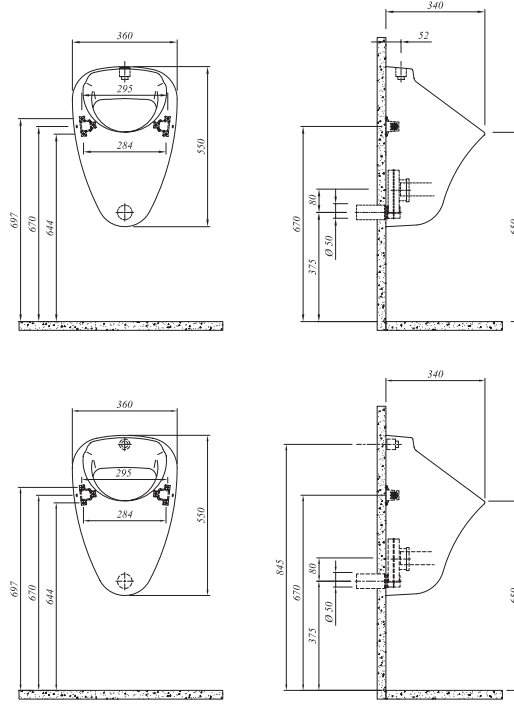

PİSUVAR

55x36 cm
Gizli arkadan çıkışlı

Ürün	Kod	Fiyat TL
Üstten Su Girişli	711 29493 00	281
Arkadan Su Girişli	711 29494 00	292