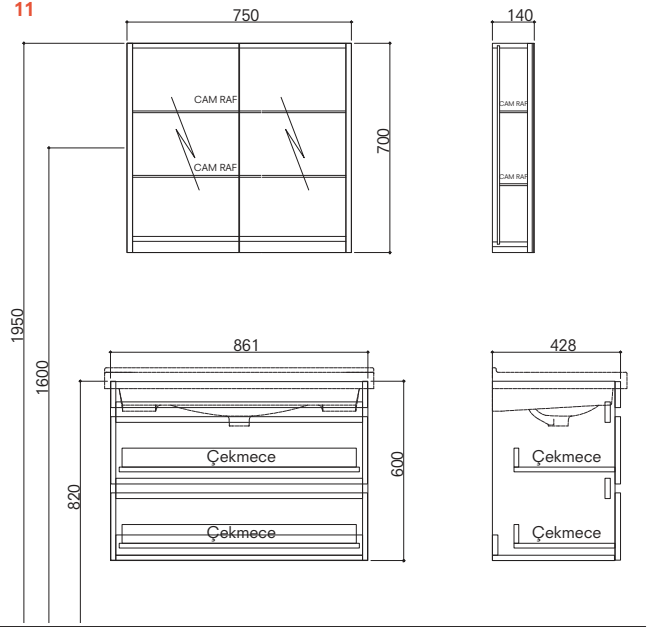

# KREA

70 cm Set Çekmeceli Ön ve Yan Görünüş (Ayna Dolabı (Aydınlatmasız))

90 cm Set Çekmeceli Ön ve Yan Görünüş (Ayna Dolabı (Aydınlatmasız))

110 cm Set Çekmeceli Ön ve Yan Görünüş (Ayna Dolabı (Aydınlatmasız))