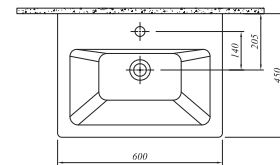

60x45 cm  
Orta armatür delikli, su taşma delikli  
Mobilyaya geçmeli  
Duvara montaja uygun  
40 mm ince bant