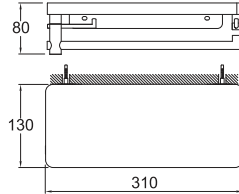

ETAJERLİ HAVLULUK

751 75221 00 242

Beyaz ABS plastik etajer
Paslanmaz çelik takviyeli gövde
Oynar havluluk
Oynar askılık
Havluluk ve askılık üzeri etajer