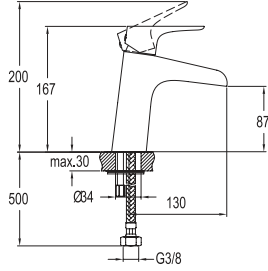

LAVABO BATARYASI [ŞELELE AKIŞLI]

731 82111 55 631

Konfor Uzunluğu: 130 mm
Konfor Yüksekliği: 87 mm
35 mm seramik kartuş
Şelale akış

35mm Seramik Kartuş

Ücretsiz Montaj