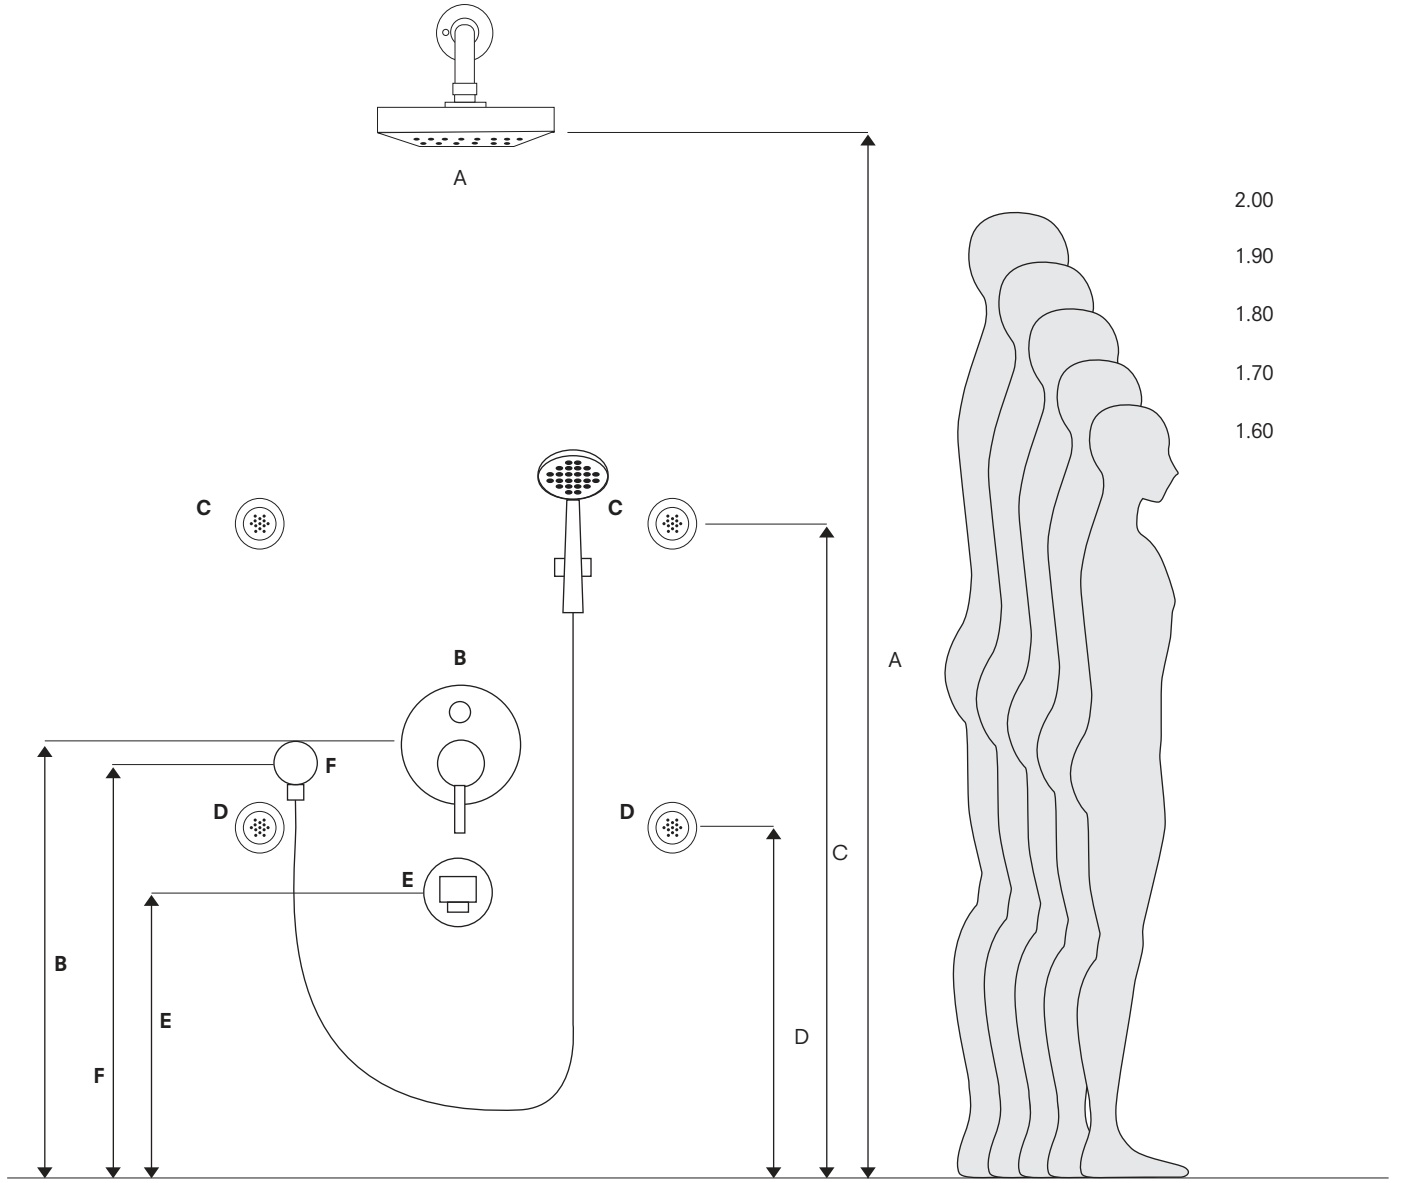

KALEBOX ANKASTRE DUŖ SİSTEMLERİ ÜRÜN UYUM TABLOSU

Montaj Yüksekliđi	Kullanıcının Boyu					
	mm*	1600	1700	1800	1900	2000
A	2000	2100	2200	2300	2400	
B	1050	1100	1150	1200	1250	
C	1300	1400	1500	1600	1700	
D	950	1050	1150	1250	1350	
E	850	900	950	1000	1050	
F	1050	1100	1150	1200	1250	

* Verilen ölçüler bitmiŖ zemine göre dir.