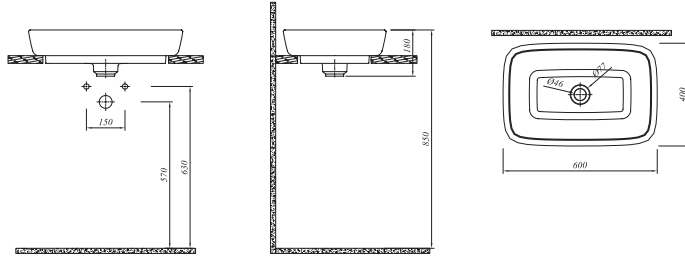

#### \* TEZGAH ÜZERİ ÇANAK LAVABO

Mayıs 2017'de stoğa girecektir.

Selection

60x40 cm

Armatür deliksiz, su taşma deliksiz

Duvardan ankastre ve tezgahın yüksek lavabo bataryası ile uyumlu

Seramik novatik lavabo süzgeci dahil