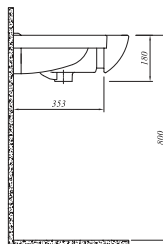

Lavabo 711 29540 00 205

Yarım Ayak 711 13235 00 121