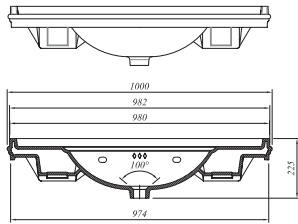

Haziran 2017'de stoğa girecektir.

3 Delikli	711 50111 00	424
Tek Delikli	711 50110 00	424

Tüm ürünlerde SmartHijyen standart olarak sunulmaktadır.

* Selection ürün grubuna aittir, sipariş girilirken palet bozulabilir.