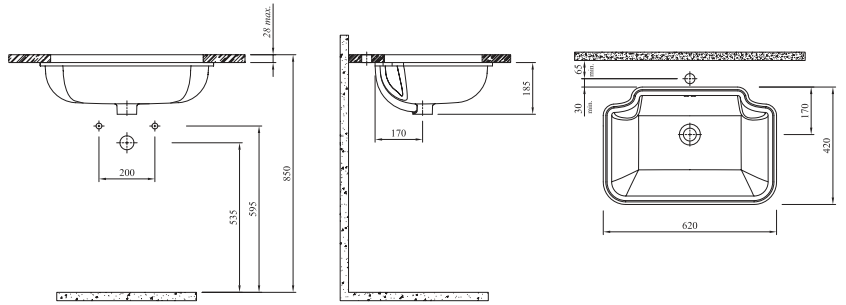

Selection

Tüm ürünlerde SmarHijyen standart olarak sunulmaktadır.

* Sipariş girilirken palet bozulabilir.