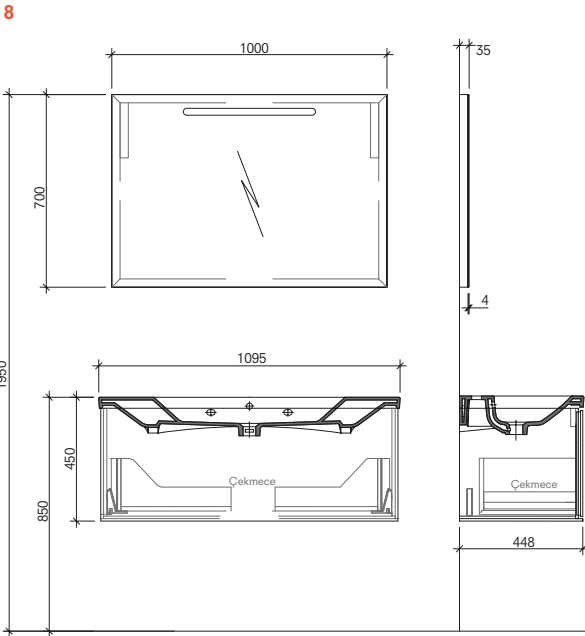

# ETERNAL

60 cm Set (Etajerli) Ön ve Yan Görünüş

75 cm Set (Etajerli) Ön ve Yan Görünüş

90 cm Set (Etajerli) Ön ve Yan Görünüş

110 cm Set (Etajerli) Ön ve Yan Görünüş

120 cm Set (Sağ Etajerli) Ön ve Yan Görünüş