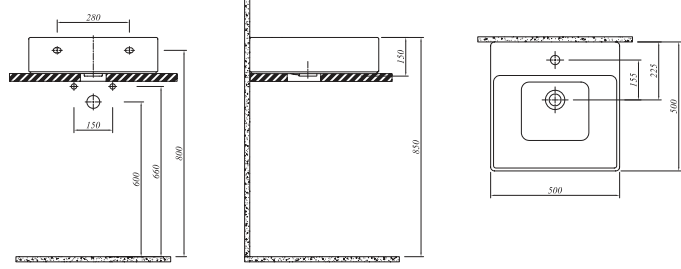

50x50 cm
Orta armatür delikli, su taşma delikli
Duvara montaja uygun

Selection