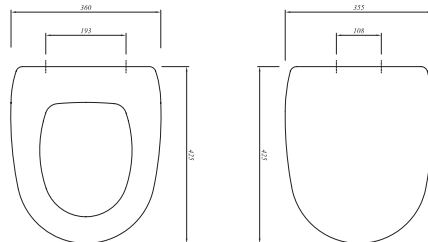

Duroplast
Metal menteşeli
Üstten sıkmalı