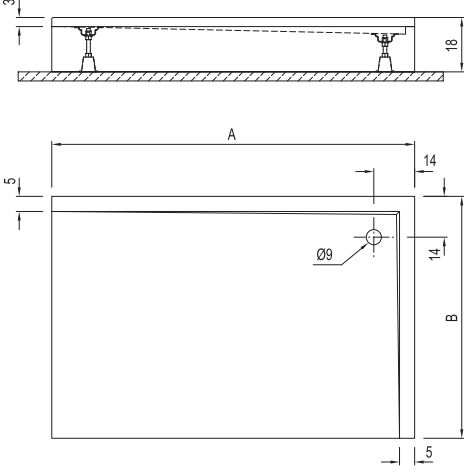

PANELLİ DİK DÖRTGEN [Yükseklik: 18 cm*]

Ebat cm	A	B
140x80	140	80
120x80	120	80
100x80	100	80
110x80	110	80
120x75	120	75

Ebat cm	Ürün	Kod	Fiyat TL
140x80 cm	Duş Teknesi (Ayak Dahil)	781 29JC1 00	1.100
	Duş Teknesi (Ayak/Ön Panel Dahil)	781 29JC6 K0	1.290
	Duş Teknesi (Ayak/L Panel Dahil)	781 29JC7 K0	1.380
120x80 cm	Duş Teknesi (Ayak Dahil)	781 29KC1 00	1.010
	Duş Teknesi (Ayak/Ön Panel Dahil)	781 29KC6 K0	1.190
	Duş Teknesi (Ayak/L Panel Dahil)	781 29KC7 K0	1.270
110x80 cm	Duş Teknesi (Ayak Dahil)	781 29RC1 00	970
	Duş Teknesi (Ayak/Ön Panel Dahil)	781 29RC6 K0	1.150
	Duş Teknesi (Ayak/L Panel Dahil)	781 29RC7 K0	1.220
100x80 cm	Duş Teknesi (Ayak Dahil)	781 29GC1 00	940
	Duş Teknesi (Ayak/Ön Panel Dahil)	781 29GC6 K0	1.120
	Duş Teknesi (Ayak/L Panel Dahil)	781 29GC7 K0	1.180
90x80 cm	Duş Teknesi (Ayak Dahil)	781 29GD1 00	910
	Duş Teknesi (Ayak/Ön Panel Dahil)	781 29GD6 K0	1.090
	Duş Teknesi (Ayak/L Panel Dahil)	781 29GD7 K0	1.140
120x75 cm	Duş Teknesi (Ayak Dahil)	781 29SC1 00	1.010
	Duş Teknesi (Ayak/Ön Panel Dahil)	781 29SC6 K0	1.190
	Duş Teknesi (Ayak/L Panel Dahil)	781 29SC7 K0	1.250

— Sifon fiyata dahildir.

— Uyumlu kabin için 620. sayfaya bakınız.

* Belirtilen yükseklik bitmiş zeminden duş teknesinin en üstüne kadar olan mesafesidir.

18cm