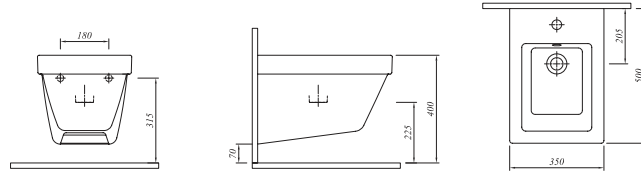

**Selection****\* YAVAŞ KAPANAN KLOZET KAPAĞI**

Beyaz	701 34728 00	280
-------	--------------	-----

Duroplast  
Metal menteşeli  
Üstten sıkmalı

**Selection**

Tüm ürünlerde SmartHijyen standart olarak sunulmaktadır.