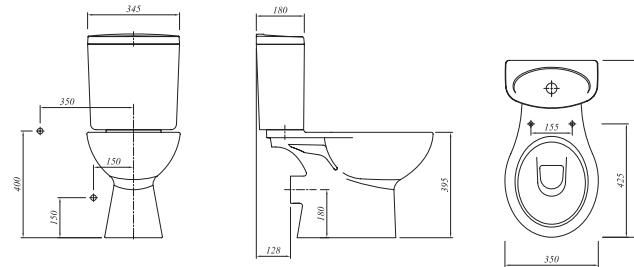

Rezervuar

Alttan su girişli, üstten kumandalı

Klozet	711 35320 00	193
Rezervuar	711 35400 00	79
Kapak	701 05720 00	30
Kapak	701 35722 00	48