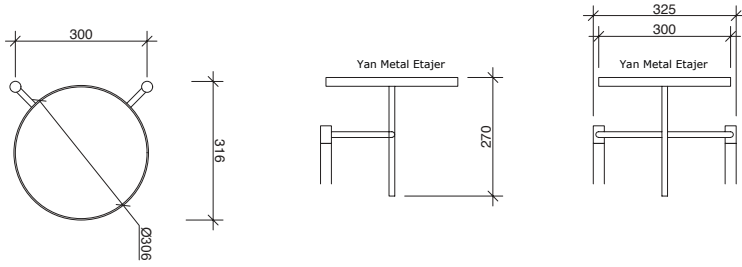

ICON - EK MODÜLLER

7

8

9

10

11