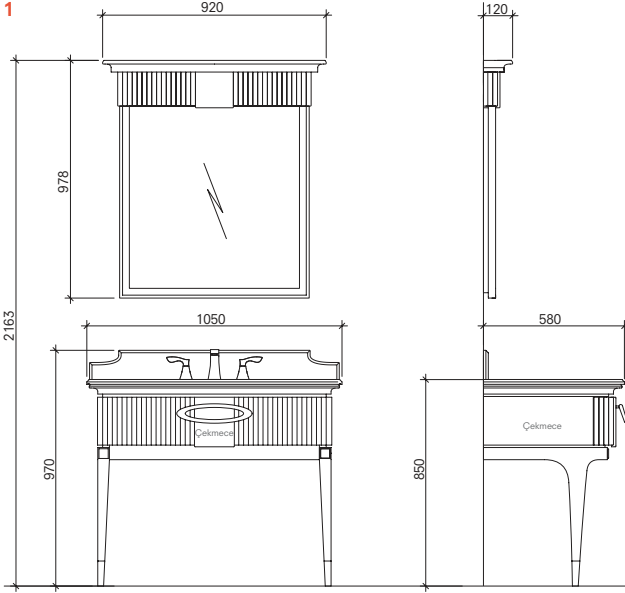

BACH

105 cm Set Ön ve Yan Görünüş