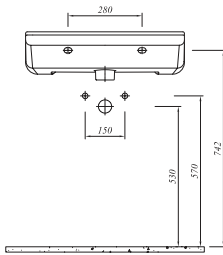

60x54,5 cm
Orta armatür delikli, su taşma delikli
Duvara montaja uygun
Engelliler ve yaşlılar için