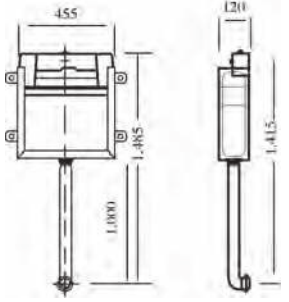

Duvar İçi Kalın Gömme Rezervuar
(Hela Taşı için)

709 00759 99 231

START PANELLER

Start

İnce Gömme Rezervuar Panelleri	Beyaz	709 00765 00	50
	Mat Krom	709 00765 55	50
	Parlak Krom	709 00765 57	90
Kalın Gömme Rezervuar Panelleri	Beyaz	709 00737 00	44
	Mat Krom	709 00737 55	50
	Parlak Krom	709 00737 57	99