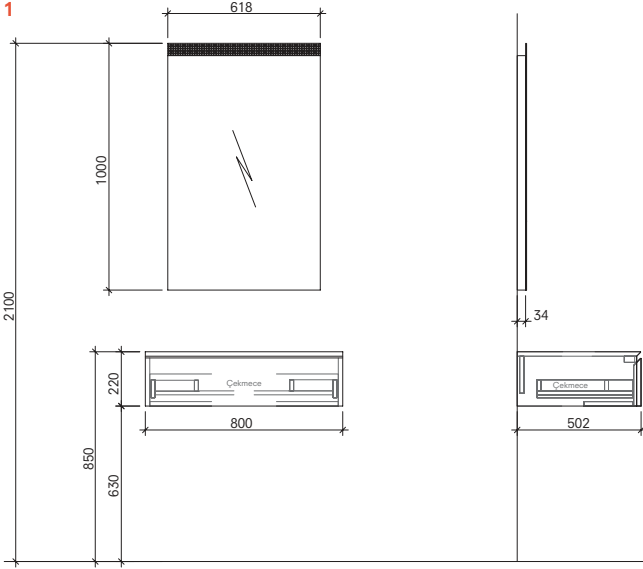

## 80 cm Set Ön ve Yan Görünüş