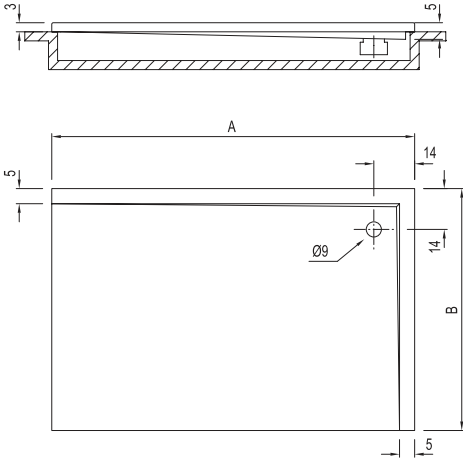

FLAT DİK DÖRTGEN [Yükseklik: 3 cm*]

Ebat cm	A	B
170x90	170	90
140x80	140	80
120x80	120	80
120x75	120	75
110x80	110	80
100x80	100	80

Ebat cm	Ürün	Kod	Fiyat TL
170x90 cm	Duş Teknesi (Bamboo Tabanlık Dahil)	781 29GQ0 B0	1.780
140x80 cm	Duş Teknesi	781 29JC0 00	940
120x80 cm	Duş Teknesi	781 29KC0 00	830
110x80 cm	Duş Teknesi	781 29RC0 00	810
100x80 cm	Duş Teknesi	781 29GC0 00	750
90x80 cm	Duş Teknesi	781 29GD0 00	700
120x75 cm	Duş Teknesi	781 29SC0 00	810

— Sifon fiyata dahildir.

— Uyumlu kabin için 620. sayfaya bakınız.

! Tesisatın ve duş teknesinin monte edilebilmesi için bitmiş zemin uygulaması öncesi yere montajı yapılmalıdır.

Bitmiş zemin altında duş teknesi ve sifonun montajı için 9 cm mesafe gerekmektedir.

* Belirtilen yükseklik bitmiş zeminden duş teknesinin en üstüne kadar olan mesafesidir.

** Kullanılacak bu sifon minimum derinliği 2 cm arttırmaktadır.

3cm