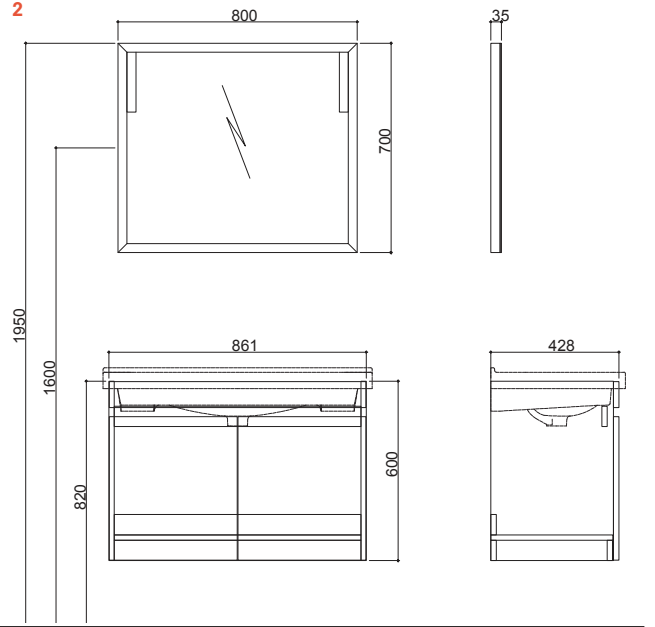

90 cm Set Kapaklı Ön ve Yan Görünüş (Düz Ayna)