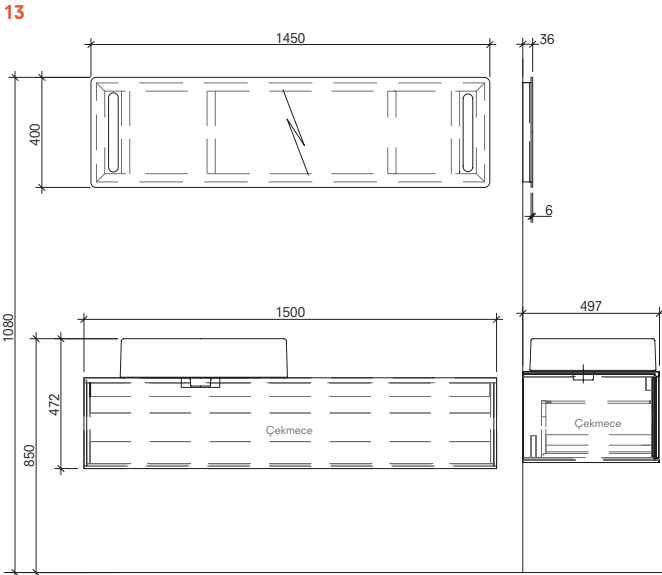

# ETERNAL

110 cm set (Dikdörtgen Çanak Lavabolu) Ön ve Yan Görünüş

110 cm Set (Yuvarlak Çanak Lavabolu) Ön ve Yan Görünüş

150 cm Set (Yuvarlak Çanak Lavabolu) Ön ve Yan Görünüş

Boy Dolap 110 cm Sağ/Sol  
Ön ve Yan GörünüşBoy Dolap 150 cm Sağ/Sol  
Ön ve Yan Görünüş