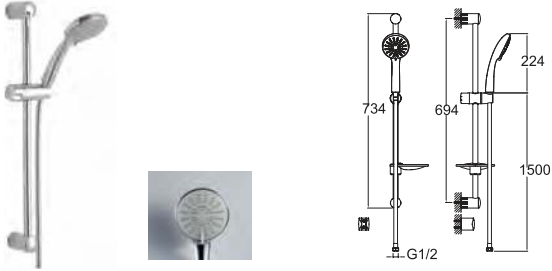

3 Fonksiyonlu: Normal, Rain, Massage
Ön yüz çapı: 102 Ø
Sürgü uzunluğu: 734 mm
Sürgü çapı: 25 mm
520 mm yükseklik ayarı
Sabit el duşu tutucu ve sabunluk
1,5 metre spiral hortum
Ankastre batarya ile 748 59700 55 veya 748 59701 55 kodlu ankastre el duşu çıkışı kullanılmalıdır.

RAIN S100 CHROME SÜRGÜLÜ EL DUŞU TAKIMI

748 59791 55 187