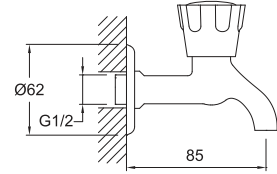

ATON KISA MUSLUK

Konfor uzunluğu 85 mm
62 mm rozet çapı
Çıkış ucunda akış düzenleyen süzgeç

732 30041 55	54