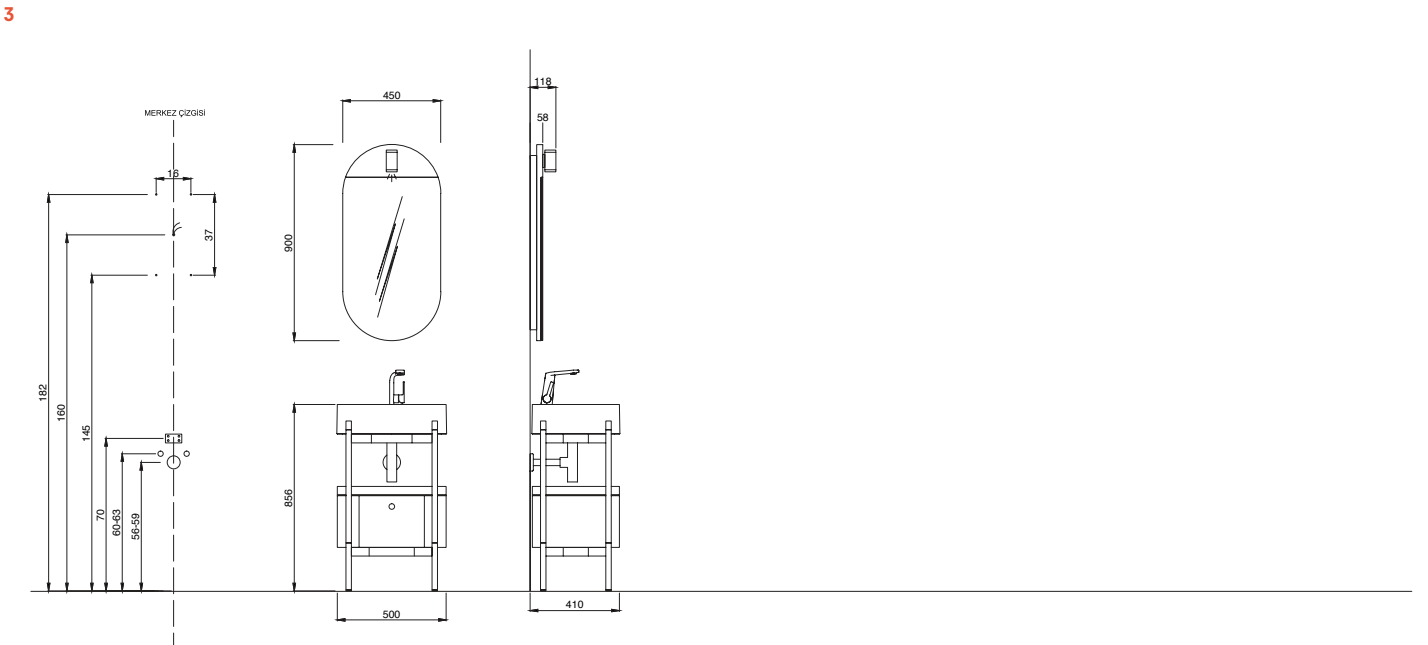

# ICON MINI

Yuvarlak Set Ön, Yan Görünüş ve Montaj Delik Ölçüleri

Kare Set Ön, Yan Görünüş ve Montaj Delik Ölçüleri

Elips Set Ön, Yan Görünüş ve Montaj Delik Ölçüleri

Önerilen  
Armatürler: **SmartEdge Lavabo**