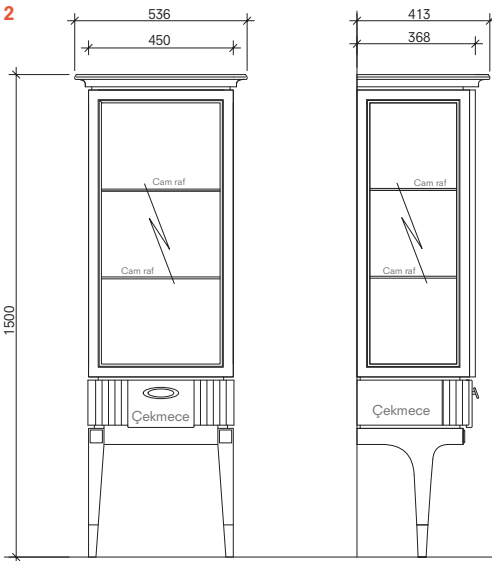

45 cm Boy Dolap Ön ve Yan Görünüş