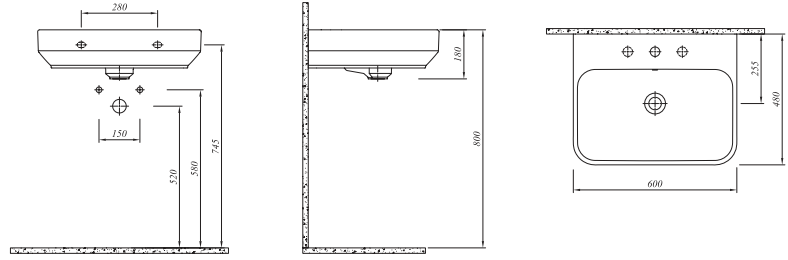

Mayıs 2017'de stoğa girecektir.

60x48 cm
Orta armatür delikli, su taşma delikli
Duvara montaja uygun
Seramik novatik lavabo süzgeci dahil

Beyaz 711 30104 00 534