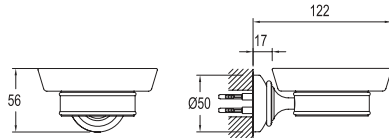

SABUNLUK

Pirinç üzeri krom kaplama
Beyaz seramik kap
Duvara monte

751 95205 55

182