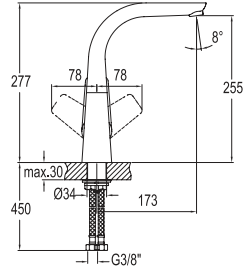

VOLT MAX DÖNER MUTFAK BATARYASI

731 84520 55 505

Konfor Uzunluğu: 173 mm
Konfor Yüksekliği: 255 mm
360° dönebilen çıkış ucu
Isı ve akış sınırlayabilen 40 mm seramik kartuş
Akış düzenleyici ile %40 su tasarrufu
± 7° oynar akış düzenleyici
Pirinç döküm boru

%40 Su Tasarrufu

±7° Oynar Akış Düzenleyici

40mm Seramik Kartuş

VENTUS DÖNER MUTFAK BATARYASI

731 86520 55 505