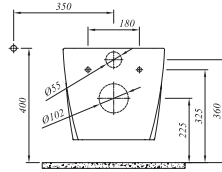

Klozet Beyaz	711 07315 00	440
Kapak Beyaz	701 07720 00	110
SmartKapak Beyaz	701 07729 00	135