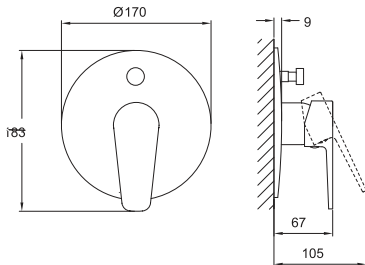

ANKASTRE BANYO BATARYASI [SIVA ÜSTÜ]

731 85340 55

405

KaleBox (731 92372 99)'in final montaj parçasıdır.
Siva altı sistemi içermez.
Rozet takımı ve kartuş sistemini içerir.
40 mm seramik kartuş
Basmalı tip yönlendirici
2 Fonksiyonlu: Tepe duşu, el duşu, çıkış ucu, su jeti uygulamalarından ikisi kullanılabilir.

KALEBOX BASIC ANKASTRE BANYO / DUŞ BATARYASI [SIVA ALTI]

731 92372 99

212

Siva üstü final montaj parçası ayrıca sipariş edilmelidir.
G 1/2" su girişi/çıkışı
Tek fonksiyon yada iki fonksiyonlu kullanılabilir.
28 mm duvar toleransı
Montaj sonrası test/temizlik için özel plastik kapatma
Duvar mesafesi yeterli olmadığı durumlarda 731 92158 99 parçası ile 2 cm uzatma şansı
Uzatma parçası gerektiğinde birbirine eklenerek kullanılabilir.