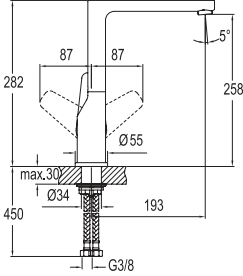

PERLA DÖNER MUTFAK BATARYASI

731 85GR4 55

560

Konfor Uzunluğu: 193 mm
Konfor Yüksekliği: 258 mm
360° dönebilen çıkış ucu
Isı ve akış sınırlayabilen 40 mm seramik kartuş
Pirinç döküm boru
Honeycomb akış düzenleyici
5 litre/dakika su akışı (her basınçta)