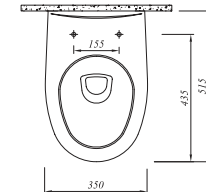

Klozet Beyaz	711 29334 00	195
Kapak Beyaz	701 29722 00	45
Kapak Beyaz	701 29721 00	80
Yavaş Kapanan Kapak Beyaz	701 29736 00	110