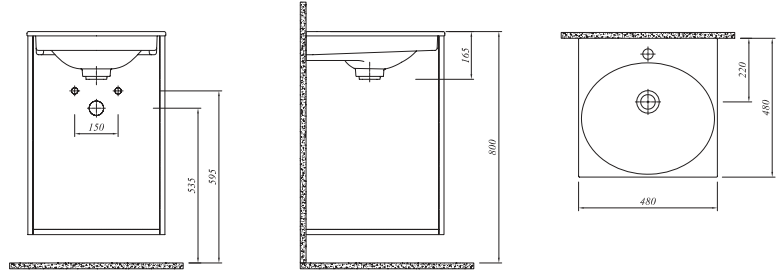

## \* SPIRIT ETAJERLİ LAVABO

48x48 cm  
Orta armatür delikli, su taşma deliksiz  
Mobilyaya oturmali  
15 mm ince bant  
Seramik novatik lavabo süzgeci dahil

Selection

Renk	Kod	Fiyat TL
Mat İnci	711 36180 31	941
Mat Antrasit	711 36180 32	941
Mat Vizon	711 36180 33	941