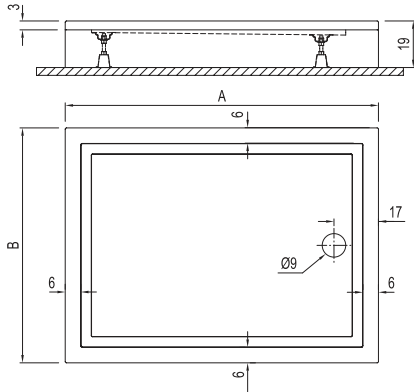

PANELLİ DİK DÖRTGEN [75 cm, Yükseklik: 19 cm*]

75 cm

Ebat cm	A	B
90x75	90	75
100x75	100	75
110x75	110	75
120x75	120	75
130x75	130	75
140x75	140	75
150x75	150	75
160x75	160	75
170x75	170	75