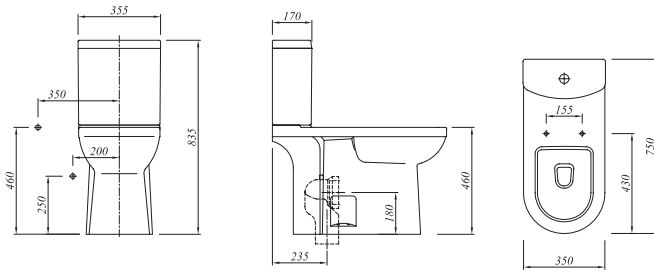

Rezervuar

Alttan su girişi, üstten kumandalı.

Ürün	Kod	Fiyat TL
Klozet	711 09320 00	525
Rezervuar	711 13400 00	99
SmartKapak	711 13730 00	130