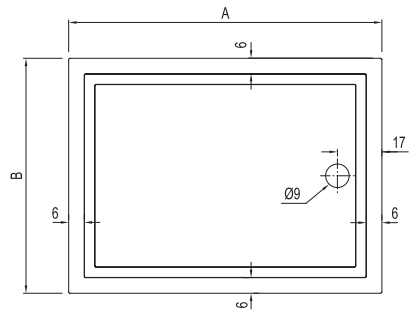

70 cm

Ebat cm	A	B
90x70	90	70
100x70	100	70
110x70	110	70
120x70	120	70
130x70	130	70
140x70	140	70
150x70	150	70
160x70	160	70
170x70	170	70

Ebat cm	Ürün	Kod	Fiyat TL
170x75 cm	Duş Teknesi (Ayak/Ön Panel Dahil)	781 33AC6 K0	1.360
	Duş Teknesi (Ayak/L Panel Dahil)	781 33AC7 K0	1.400
160x75 cm	Duş Teknesi (Ayak/Ön Panel Dahil)	781 33LC6 K0	1.300
	Duş Teknesi (Ayak/L Panel Dahil)	781 33LC7 K0	1.365
150x75 cm	Duş Teknesi (Ayak/Ön Panel Dahil)	781 33ZC6 K0	1.230
	Duş Teknesi (Ayak/L Panel Dahil)	781 33ZC7 K0	1.330
140x75 cm	Duş Teknesi (Ayak/Ön Panel Dahil)	781 33PC6 K0	1.200
	Duş Teknesi (Ayak/L Panel Dahil)	781 33PC7 K0	1.255
130x75 cm	Duş Teknesi (Ayak/Ön Panel Dahil)	781 33SC6 K0	1.155
	Duş Teknesi (Ayak/L Panel Dahil)	781 33SC7 K0	1.200
120x75 cm	Duş Teknesi (Ayak/Ön Panel Dahil)	781 33FC6 K0	1.125
	Duş Teknesi (Ayak/L Panel Dahil)	781 33FC7 K0	1.160
110x75 cm	Duş Teknesi (Ayak/Ön Panel Dahil)	781 33JH6 K0	1.200
	Duş Teknesi (Ayak/L Panel Dahil)	781 33JH7 K0	1.250
100x75 cm	Duş Teknesi (Ayak/Ön Panel Dahil)	781 33EC6 K0	1.060
	Duş Teknesi (Ayak/L Panel Dahil)	781 33EC7 K0	1.075
90x75 cm	Duş Teknesi (Ayak/L Panel Dahil)	781 33RJ6 K0	1.100
	Duş Teknesi (Ayak/L Panel Dahil)	781 33RJ7 K0	1.080
170x70 cm	Duş Teknesi (Ayak/Ön Panel Dahil)	781 33QC6 K0	1.385
	Duş Teknesi (Ayak/L Panel Dahil)	781 33QC7 K0	1.415
160x70 cm	Duş Teknesi (Ayak/Ön Panel Dahil)	781 33WC6 K0	1.320
	Duş Teknesi (Ayak/L Panel Dahil)	781 33WC7 K0	1.380
150x70 cm	Duş Teknesi (Ayak/Ön Panel Dahil)	781 33GC6 K0	1.200
	Duş Teknesi (Ayak/L Panel Dahil)	781 33GC7 K0	1.300
140x70 cm	Duş Teknesi (Ayak/Ön Panel Dahil)	781 33BC6 K0	1.170
	Duş Teknesi (Ayak/L Panel Dahil)	781 33BC7 K0	1.220
130x70 cm	Duş Teknesi (Ayak/Ön Panel Dahil)	781 33MC6 K0	1.140
	Duş Teknesi (Ayak/L Panel Dahil)	781 33MC7 K0	1.190
120x70 cm	Duş Teknesi (Ayak/Ön Panel Dahil)	781 33KC6 K0	1.110
	Duş Teknesi (Ayak/L Panel Dahil)	781 33KC7 K0	1.155
110x70 cm	Duş Teknesi (Ayak/Ön Panel Dahil)	781 33CU6 K0	1.160
	Duş Teknesi (Ayak/L Panel Dahil)	781 33CU7 K0	1.190
100x70 cm	Duş Teknesi (Ayak/Ön Panel Dahil)	781 33NC6 K0	1.050
	Duş Teknesi (Ayak/L Panel Dahil)	781 33NC7 K0	1.060
90x70 cm	Duş Teknesi (Ayak/Ön Panel Dahil)	781 33OC6 K0	1.000
	Duş Teknesi (Ayak/L Panel Dahil)	781 33OC7 K0	1.100

— Sifon fiyata dahildir.

— Uyumlu kabin için 620. sayfaya bakınız.

* Belirtilen yükseklik bitmiş zeminden duş teknesinin en üstüne kadar olan mesafesidir.