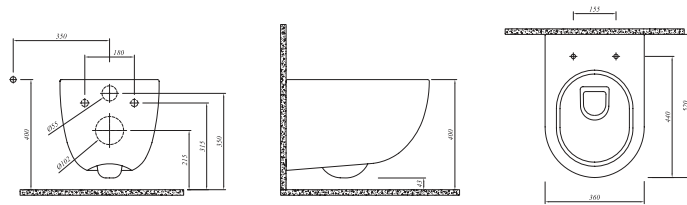

MATTE COLORS

* SPIRIT ETAJERLİ LAVABO

48x48 cm
Orta armatür delikli, su taşma deliksiz
Mobilyaya oturmali
15 mm ince bant
Seramik novatik lavabo süzgeci dahil

Selection

Renk	Kod	Fiyat TL
Mat İnci	711 36180 31	941
Mat Antrasit	711 36180 32	941
Mat Vizon	711 36180 33	941

* ZERO SMARTYIKAMA ASMA KLOZET

51x36 cm
Taharet borusu girişi siva altı uygulamalı
Gizli ve kolay montaj (SmartMontaj)
3/6 lt fonksiyon
Yer tasarrufu sağlar (d=50cm)
SmartYıkama

Selection

Mat İnci	711 18336 31	1.430
Mat Antrasit	711 18336 32	1.430
Mat Vizon	711 18336 33	1.430

SMARTKAPAK

Duroplast
Metal menteşeli
Üstten sıkmalı
Yavaş kapanır tak-çıkarm kapak

Selection

İnci	701 18729 31	350
Antrasit	701 18729 32	350
Vizon	701 18729 33	350

Not: Klozetlerin içi parlak, dışı mattır. / Klozet kapakları mat değildir.

Tüm ürünlere SmartHijyen standart olarak sunulmaktadır.

* Sipariş girilirken palet bozulabilir.