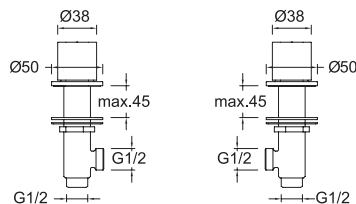

BİDE BATARYASI [ÇİFT KUMANDALI]

731 91115 55 2.274

Pirinç üzeri krom kaplama
Çift kumandalı
711 34387 00 kodlu Eternal çift delikli asma bide ile kullanılır.