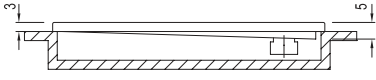

# FLAT OVAL [Yükseklik: 3 cm\*]

Ebat cm	A	B
100x100	100	45
90x90	90	35
80x80	80	25

Ebat cm	Ürün	Kod	Fiyat TL
100x100 cm	Duş Teknesi	781 29NC0 00	840
90x90 cm	Duş Teknesi	781 29DC0 00	760
80x80 cm	Duş Teknesi	781 29FC0 00	690