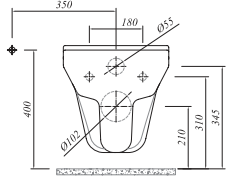

Klozet Beyaz	711 42334 00	243
Kapak Beyaz	701 10629 00	65
SmartKapak Beyaz	701 10529 00	115