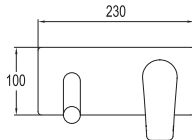

VOLT MAX ANKASTRE LAVABO BATARYASI [SIVA ÜSTÜ]

731 84GR3 55 472

Kalebox (731 92153 99)'in final montaj parçasıdır.
Sıva altı sistemi içermez.
Rozet takımı ve kartuş sistemini içerir.
Konfor uzunluğu 165 mm
40 mm seramik kartuş
Honeycomb akış düzenleyici
5 litre/dakika su akışı (her basınçta)