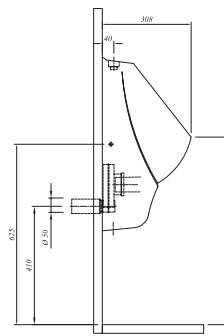

60x33 cm

Gizli arkadan çıkışlı