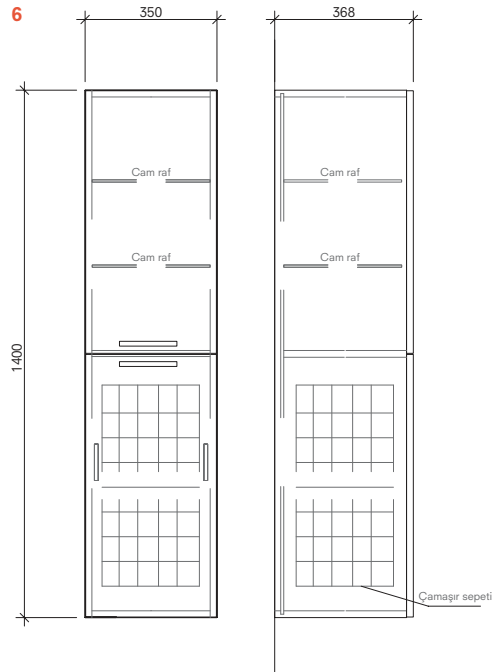

Boy Dolap 35 cm Sağ/Sol (Sepetli) Ön ve Yan Görünüş