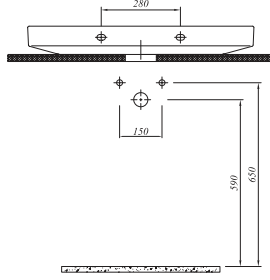

Tüm ürünlerde SmarHijyen standart olarak sunulmaktadır.

\* Selection ürün grubuna aittir, sipariş girilirken palet bozulabilir.

**FOLD ETAJERLİ LAVABO**

80x50 cm  
Su taşma deliksiz  
Mobilyaya geçmeli  
Duvara montaja uygun