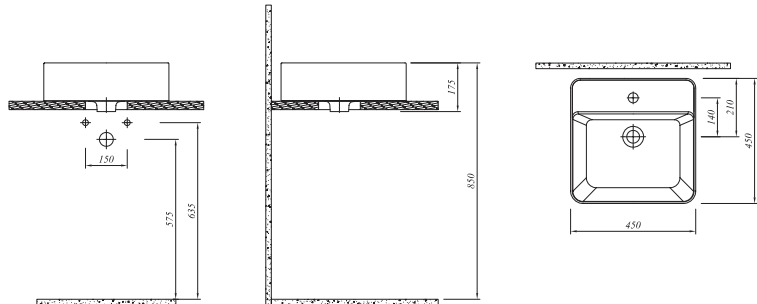

SMARTEDGE

* TEZGAH ÜZERİ LAVABO

50x40 cm
Orta armatür delikli, su taşma deliksiz
5,5 mm kalınlık
Seramik novatık lavabo süzgeci dahil

Ürün	Kod	Fiyat TL
Beyaz	711 02105 00	941
Mat Beyaz	711 02105 01	941
Mat Antrasit	711 02105 32	941
Mat Vizon	711 02105 33	941

Selection

* TEZGAH ÜZERİ LAVABO

45x45 cm
Orta armatür delikli, su taşma deliksiz
5,5 mm kalınlık
Seramik novatık lavabo süzgeci dahil

Beyaz	711 02107 00	941
Mat Beyaz	711 02107 01	941
Mat Antrasit	711 02107 32	941
Mat Vizon	711 02107 33	941

Selection