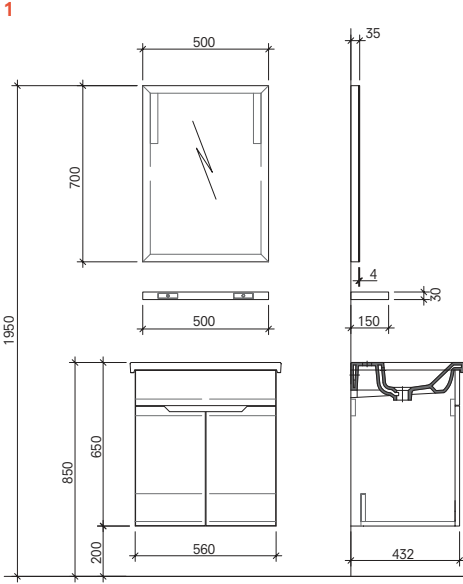

# STORA

60 cm Set Ön ve Yan Görünüş

75 cm Set Ön ve Yan Görünüş

90 cm Set Ön ve Yan Görünüş

110 cm Set Ön ve Yan Görünüş

**Önerilen**  
**Armatürler:** Eternal Dikdörtgen ve Etajerli Lavabo

731 89111 55 Bold Lavabo Bataryası  
731 98111 55 Neo Lavabo Bataryası