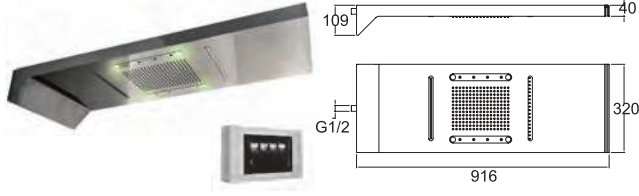

DUŞ SİSTEMLERİ / TEPE DUŞLARI

Kod

Fiyat TL

ETERNAL DUŞ SİSTEMİ VE ELEKTRONİK KUMANDA

748 59784 55

40.795

Eternal duş kabini ve duş teknesi ile birlikte kullanılmalıdır. (Bakınız: Sayfa 644)
Bitmiş zemin uygulaması öncesi ankastre montajı tamamlanmalıdır
Sıva altı montaj sistemi ürüne dahil
2 farklı su akış fonksiyonu: Şelale ve normal
Elektronik kumandası ile ortam ışığı kontrolü ve su akış kontrolü sağlanmaktadır.
Elektronik kumanda ayrı bir yere monte edilmektedir.