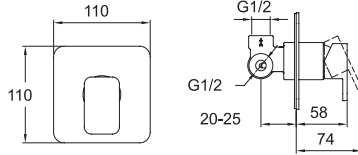

ANKASTRE DUŞ BATARYASI [SIVA ÜSTÜ]

731 91260 55

1.449

35 mm seramik kartuş
Sıva altı montaj sistemi ürüne dahil
G 1/2" su girişi/çıkışı
30 mm duvar toleransı

i Kalebox Uyum
Tablosuna Bkz. S:466

35mm Seramik
Kartuş

Ücretsiz
Montaj

KALEBOX BASIC ANKASTRE BANYO / DUŞ BATARYASI [SIVA ALTI]

731 92372 99

212

Sıva üstü final montaj parçası ayrıca sipariş edilmelidir.

G 1/2" su girişi/çıkışı

Tek fonksiyon yada iki fonksiyonlu kullanılabilir.

28 mm duvar toleransı

Montaj sonrası test/temizlik için özel plastik kapatma

Duvar mesafesi yeterli olmadığı durumlarda 731 92158 99 parçası ile 2 cm uzatma şansı

Uzatma parçası gerektiğinde birbirine eklenerek kullanılabilir.