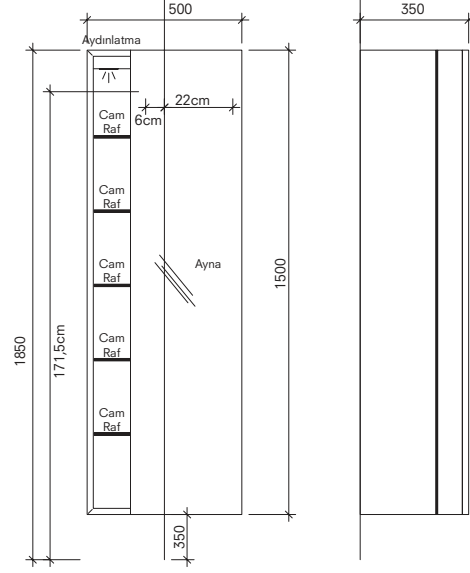

ICON - EK MODÜLLER

7

8

9

10

11