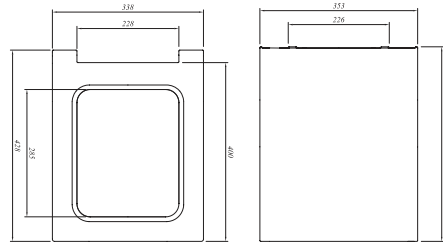

Duroplast
Metal menteşeli
Üstten sıkmalı

Selection