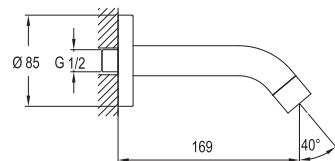

DOMINO XTRA BANYO ÇIKIŞ UCU

731 55355 55

123

Ankastre banyo/duş bataryaları ile uyumludur.
Önceden ankastre tesisatın çekilmiş olması gereklidir.
Konfor uzunluğu 169 mm