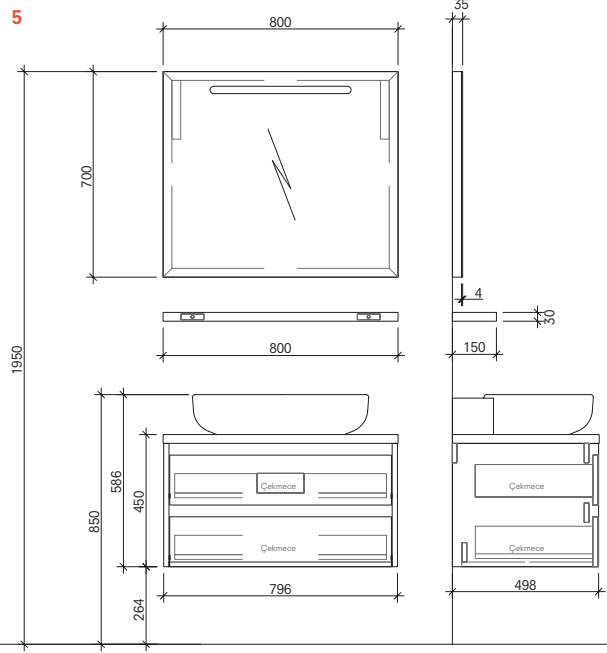

80 cm Set Ön ve Yan Görünüş (Aydınlatmalı ayna + Etajer)