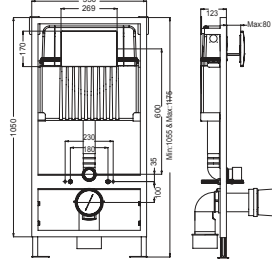

# FEEL GÖMME REZERVUARLAR

Kod

Fiyat TL

709 00721 99

407

Duvar İçi  
(Metal Ayaklı)

709 00722 99

484