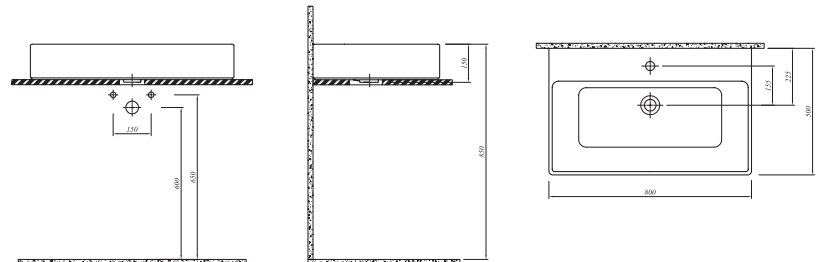

Selection

Tüm ürünlerde SmarHijyen standart olarak sunulmaktadır.

* Sipariş girilirken palet bozulabilir.