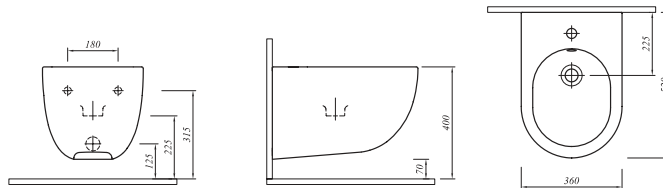

## \* ASMA BİDE

52x36 cm  
Orta armatür delikli  
Gizli montaj

Selection

Beyaz	711 18385 00	776
Mat Vizon	711 18385 33	1.430

Tüm ürünlerde SmartHijyen standart olarak sunulmaktadır.

\* Sipariş girilirken palet bozulabilir.