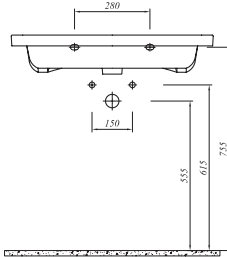

## ETERNAL LAVABO

Beyaz	711 34106 00	308
-------	--------------	-----

75x45 cm  
Orta armatür delikli, su taşma delikli  
Mobilyaya geçmeli  
Duvara montaja uygun  
40 mm ince bant