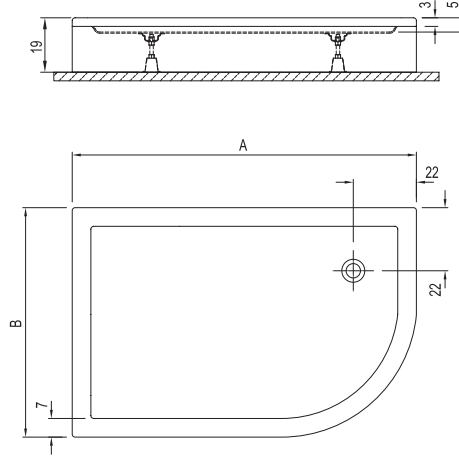

Asimetrik Sağ