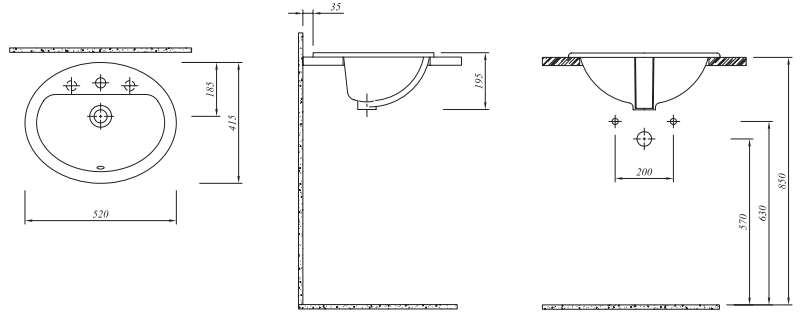

52x41,5 cm
Orta armatür delikli, su taşma delikli