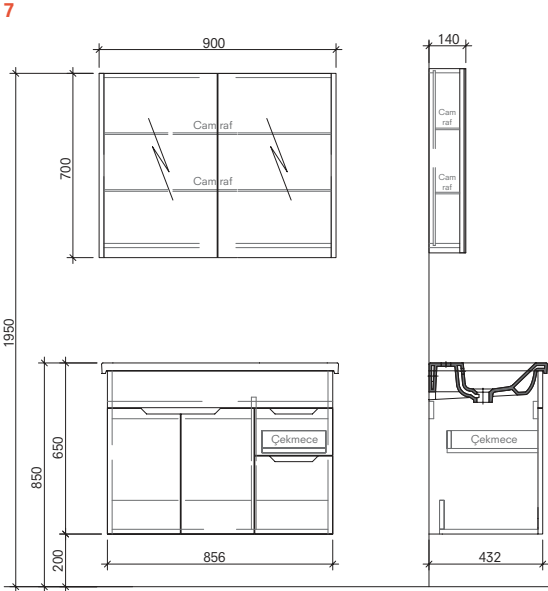

# STORA

60 cm Set Ön ve Yan Görünüş

75 cm Set Ön ve Yan Görünüş

Boy Dolap Set Ön ve Yan Görünüş

90 cm Set Ön ve Yan Görünüş

110 cm Set Ön ve Yan Görünüş

**Önerilen** Eternal Dikdörtgen ve Etajerli Lavabo  
**Armatürler:**