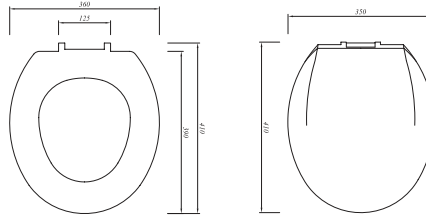

Polipropilen
Plastik menteşeli
Alttan sıkmalı