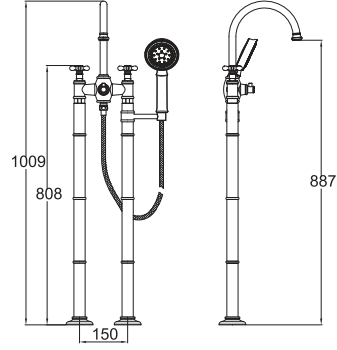

KÜVET BATARYASI*

731 95400 55

3.693

Konfor Uzunluğu: 202 mm
Konfor Yüksekliği: 887 mm
90° dönüşlü seramik diskli kumanda
Honeycomb akış düzenleyici
El duşu dahil
Yere monte, bitmiş zemin uygulama öncesi sıva altı
montaj yapılmalı.

Honeycomb
Akış Düzenleyici

90°
Seramik
Salmastıra

Ücretsiz
Montaj

Selection

* 781 771K1 00 kodlu Victorian Küvet ile kullanıldığında 20 cm'lik kaideye oturtulmalıdır.