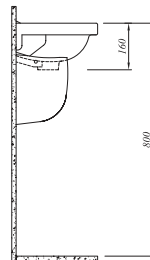

35x28 cm
Su taşma delikli
Duvara montaja uygun