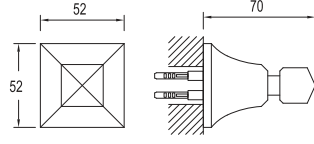

KARINA

Renk Kod Fiyat TL

ASKI

Pirinç üzeri fırçalanmış nikel PVD
Tekli

Fırçalanmış Nikel 751 57231 60 217

TEZGAH ÜSTÜ DİŞ FIRÇALIK

Pirinç üzeri fırçalanmış nikel PVD
Tezgah üzeri
Buzlu cam kap

Fırçalanmış Nikel 751 57210 60 327