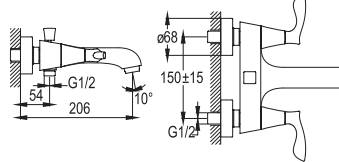

BANYO BATARYASI

Rose Gold 731 88300 RG 1.974

Konfor Uzunluğu: 206 mm
90 derece dönüşlü seramik diskli kumanda
Honeycomb akış düzenleyici
Kilitlemeli duş kumandası