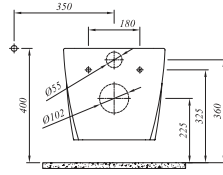

STIL

Renk Kod Fiyat TL

* SMARTYIKAMA ASMA KLOZET

Beyaz 711 07315 00 440

52x35.5 cm
Taharet borusu girişi sıva altı uygulamalı
Gizli ve kolay montaj (SmartMontaj)
3/6 lt fonksiyon
Jet yıkamalı (SmartYıkama)

* KLOZET KAPAĞI

Beyaz 701 07720 00 110

Duroplast
Metal menteşeli
Üstten sıkmalı

* SMARTKAPAK

Beyaz 701 07729 00 135

Duroplast
Metal menteşeli
Üstten sıkmalı
Yavaş kapanır tak-çıkart kapak

Tüm ürünlerde SmartHijyen standart olarak sunulmaktadır.

* Sipariş girilirken palet bozulabilir.