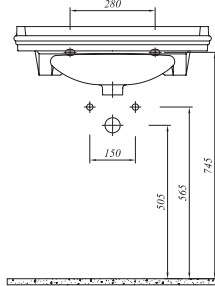

65x50 cm
Su taşma delikli
Mobilyaya geçmeli
Duvara montaja uygun

Haziran 2017'de stoğa girecektir.

3 Delikli	711 50166 00	358
Tek Delikli	711 50165 00	358