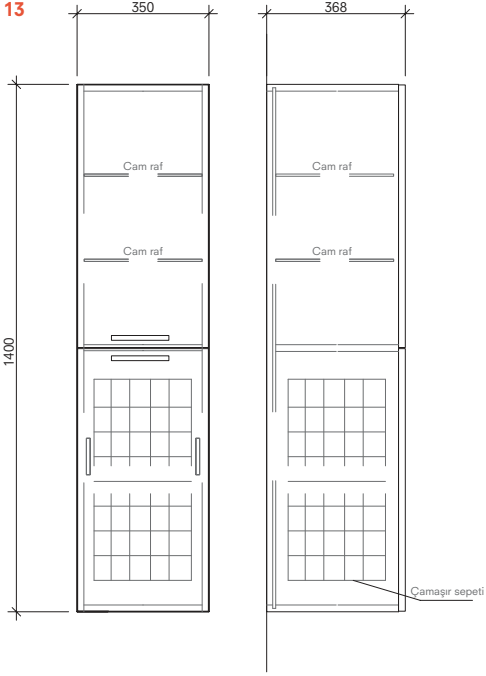

# ZERO

Boy Dolap 35 cm Sağ/Sol (Sepetli) Ön ve Yan Görünüş

Çamaşır Alt Dolap 70 cm Ön ve Yan Görünüş

Çamaşır Üst Dolap 70 cm Ön ve Yan Görünüş

Alt / Üst Dolap h:70 cm Ön ve Yan Görünüş

Asma Dolap h:35 cm Ön ve Yan Görünüş