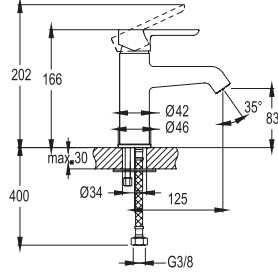

DOMINO XTRA

Renk Kod Fiyat TL

LAVABO BATARYASI (ALTIN)

Altın 731 96111 AU 260

Konfor Uzunluğu: 125 mm
Konfor Yüksekliği: 83 mm
35 mm seramik kartuş
Akış düzenleyici ile %40 su tasarrufu
Bozuk para ile bile çıkabilen gizli akış düzenleyici

%40 Su Tasarrufu

Gizli Akış Düzenleyici

35mm Seramik Kartuş