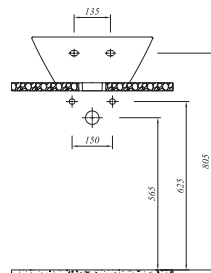

45x54 cm

Orta armatür delikli, su taşma delikli

Duvara montaja uygun