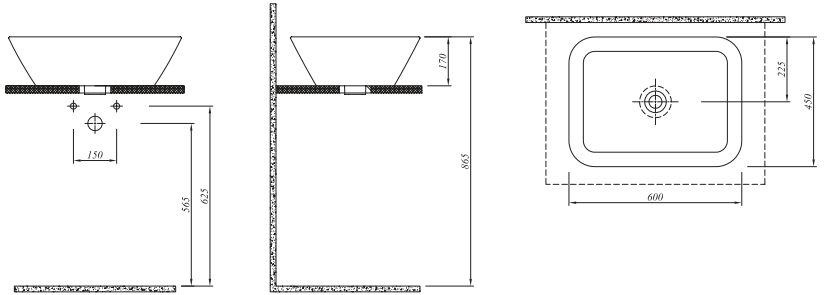

<b>STIL TEZGAH ÜZERİ ÇANAK LAVABO</b>	Beyaz	711 07153 00	320
---------------------------------------	-------	--------------	-----

60x45 cm  
Armatür deliksiz, su taşma deliksiz  
Duvardan ankastre ve tezgahın yüksek lavabo bataryası ile uyumlu