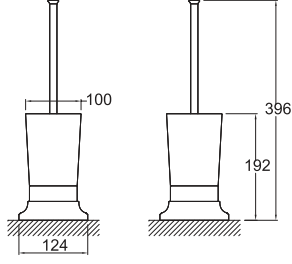

# KARINA

**Kod** **Fiyat TL****TUVALET KAĞITLIĞI**

751 57240 55 230

Pirinç üzeri krom kaplama  
Kapaksız

**TUVALET FIRÇALIĞI**

751 57250 55 513

Pirinç üzeri krom kaplama  
Yerden  
Buzlu cam kap  
Kapaklı  
Siyah fırça rengi