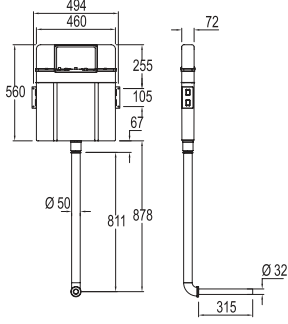

Hela Taşları için kullanıma uygun
Alçıpan duvar içi uygulamaya uygun
İki farklı su hacminde yıkama imkanı
7,2 cm. ürün kalınlığı
Hela Taşı için temiz su giriş dirseği dahil
Terlemeye karşı gövde üzerinde izolasyon mevcuttur.
Ürün üst tarafından su girişi

Açıklama

Kod

Fiyat TL

* 3/6 Litre Yıkama Hacmi

709 00790 99

230