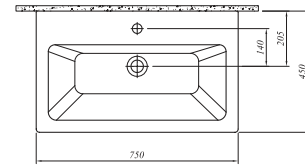

75x45 cm
Orta armatür delikli, su taşma delikli
Mobilyaya geçmeli
Duvara montaja uygun
40 mm ince bant