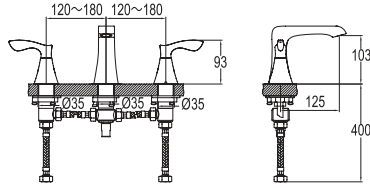

## LAVABO BATARYASI [3 DELİKLİ LAVABOLAR İÇİN]

Konfor Uzunluğu: 125 mm  
Konfor Yüksekliği: 103 mm  
90° dönuşlü seramik diskli kumanda  
Honeycomb akış düzenleyici

 Honeycomb Akış Düzenleyici

 90° Seramik Salmastra