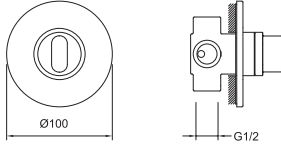

YÖNLENDİRİCİ [YUVARLAK]

748 60792 55 392

G1/2" su girişi, 3 adet G1/2" su çıkışı
Bitmiş zemin uygulaması öncesi ankastr montajı tamamlanmalıdır.