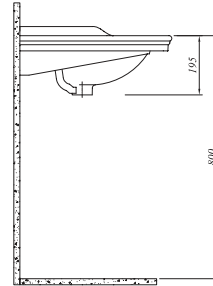

65x50 cm
Su taşma delikli
Mobilyaya geçmeli
Duvara montaja uygun

Haziran 2017'de stoğa girecektir.

3 Delikli	711 50166 00	358
Tek Delikli	711 50165 00	358