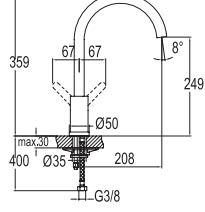

DOMINO XTRA

Kod

Fiyat TL

DÖNER MUTFAK BATARYASI

Konfor Uzunluğu: 208 mm

Konfor Yüksekliği: 249 mm

360° dönebilen çıkış ucu

35 mm seramik kartuş

Bozuk para ile bile çıkabilen gizli akış düzenleyici

Akış düzenleyici ile %40 su tasarrufu

731 96520 55

295