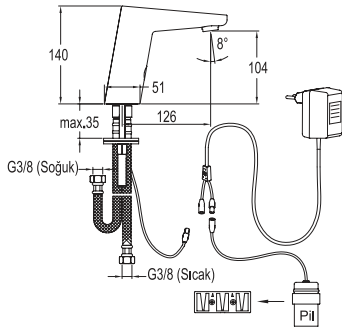

YEŞİL BİNALAR İÇİN ÜRÜNLER

TEKNOLOJİ

Kod Fiyat TL

FLAT DUAL FOTOSELLİ LAVABO BATARYASI

731 88GR1 55 1.491

Konfor Uzunluğu: 126 mm
Konfor Yüksekliği: 104 mm
Elektrikli, pilli (4x1,5 V AA) yada her iki tip enerji ile kullanılabilir.
Elektrikte güç tüketimi: 0,5 mW, pilde güç tüketimi ise 0,3 mW
Çift su girişi
Yandan kumanda ile sıcak-soğuk su ayarı
Filtreli ara musluklar dahil
1,9 litre/dakika spray su akışı (her basınçta)