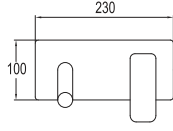

ANKASTRE LAVABO BATARYASI

Kod

Fiyat TL

VENTUS ANKASTRE LAVABO BATARYASI [SIVA ÜSTÜ]

731 86GR3 55

447

Kalebox (731 92153 99)'in final montaj parçasıdır.

Sıva altı sistemi içermez.

Rozet takımı ve kartuş sistemini içerir.

Konfor uzunluğu 165 mm

35 mm seramik kartuş

Honeycomb akış düzenleyici

5 litre/dakika su akışı (her basınçta)