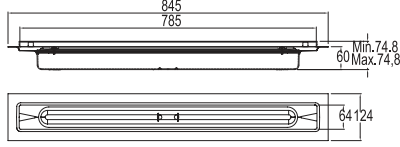

## PRO DUŞ KANALI GÖVDESİ [78.5 CM.] [SIVA ALTI PARÇA]

701 01600 99

280

Gövde uzunluk çeşitleri: 785 mm

Yükseklik: 60 mm flanş üst yüksekliği

Düşük montaj derinliği ile restorasyon projelerine uygun İkincil drenaj