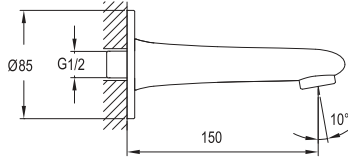

ÇIKIŞ UÇLARI

Kod

Fiyat TL

VOLT MAX BANYO ÇIKIŞ UCU

731 84355 55

160

Ankastre banyo/duş bataryaları ile uyumludur.
Önceden ankastre tesisatın çekilmiş olması gereklidir.
Konfor uzunluğu 150 mm