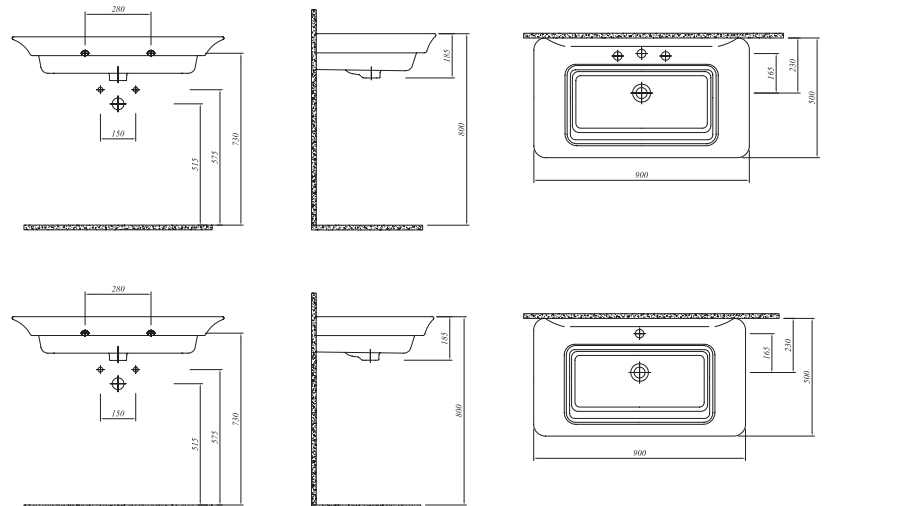

Selection

3 Delikli 711 40187 00 1.546

Tek Delikli 711 40186 00 1.546

Tüm ürünlerde SmarHijyen standart olarak sunulmaktadır.

* Selection ürün grubuna aittir, sipariş girilirken palet bozulabilir.