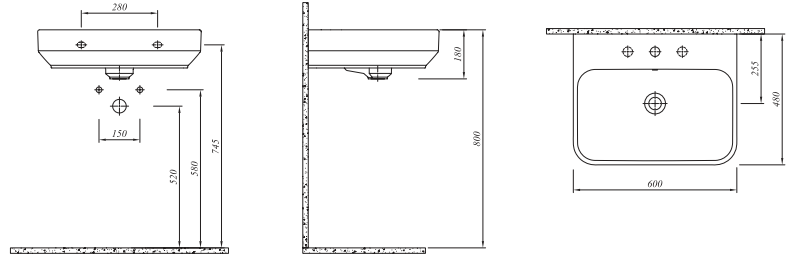

60x48 cm
Orta armatür delikli, su taşma delikli
Duvara montaja uygun
Seramik novatik lavabo süzgeci dahil

Mayıs 2017'de stoğa girecektir.