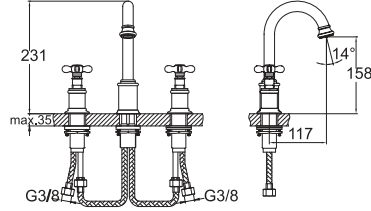

LAVABO BATARYASI [3 DELİKLİ LAVABOLAR İÇİN]

Konfor Uzunluğu: 117 mm
Konfor Yüksekliği: 158 mm
90° dönuşlü seramik diskli kumanda
Honeycomb akış düzenleyici

Altın 731 95151 AU 1.180

Honeycomb Akış Düzenleyici

90° Seramik Salmastra

Ücretsiz Montaj