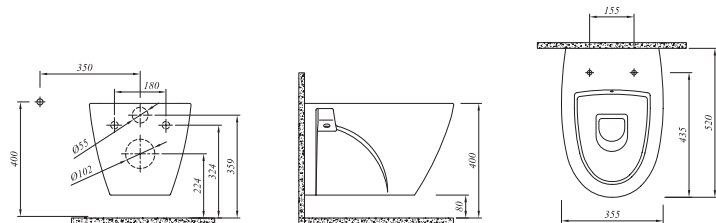

52x35.5 cm
Taharet borusu girişi universal uygulamalı
3/6 lt fonksiyon