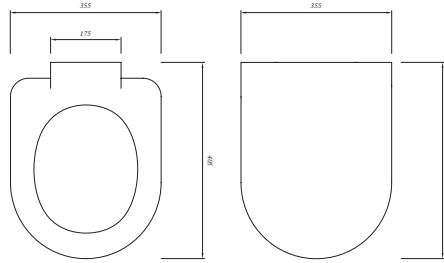

Duroplast
Metal menteşeli
Üstten sıkmalı
Yavaş kapanır tak-çıkart kapak
Sadece 711 25336 K0 kod ile uyumludur.