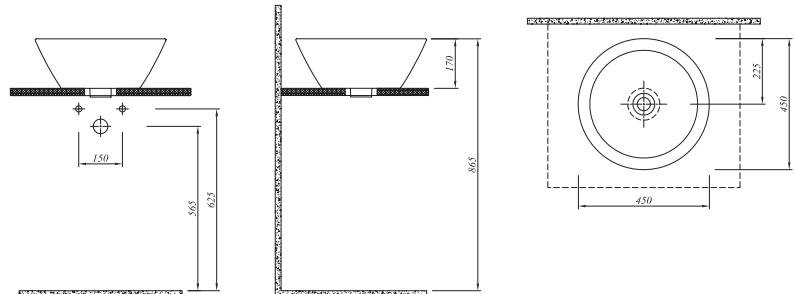

31.03.2017 tarihine kadar 2017-UD fiyat listesinden sipariş girilebilir.