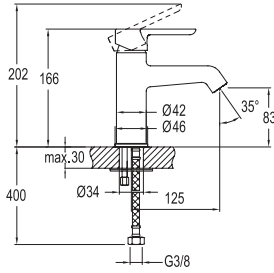

LAVABO BATARYASI

731 96111 55 210

Konfor Uzunluğu: 125 mm
Konfor Yüksekliği: 83 mm
35 mm seramik kartuş
Akış düzenleyici ile %40 su tasarrufu
Bozuk para ile bile çıkabilen gizli akış düzenleyici

%40 Su Tasarrufu

Gizli Akış Düzenleyici

35mm Seramik Kartuş