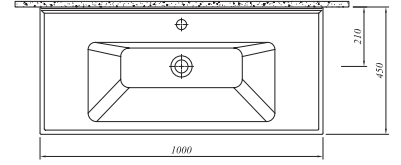

100x45 cm
Orta armatür delikli, su taşma delikli
Mobilyaya geçmeli
Duvara montaja uygun
40 mm ince bant