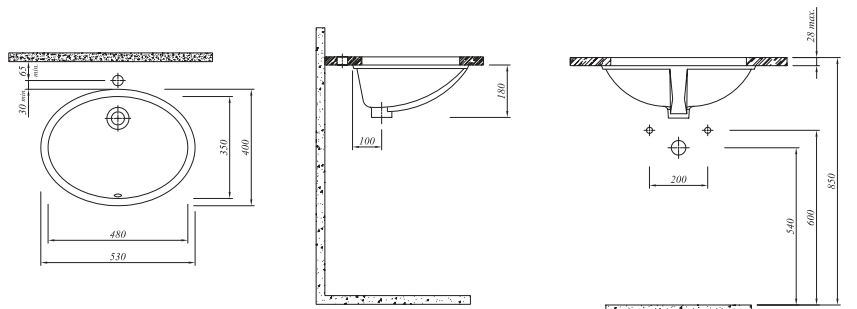

53x40 cm
Armatür deliksiz, su taşma delikli