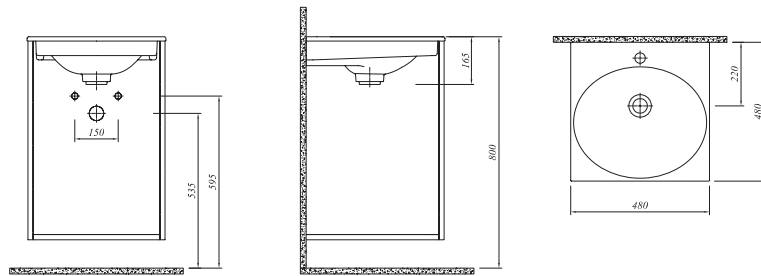

Beyaz	711 36180 00	776
Mat Beyaz	711 36180 01	996

Tüm ürünlerde SmartHijyen standart olarak sunulmaktadır.

* Selection ürün grubuna aittir, sipariş girilirken palet bozulabilir.