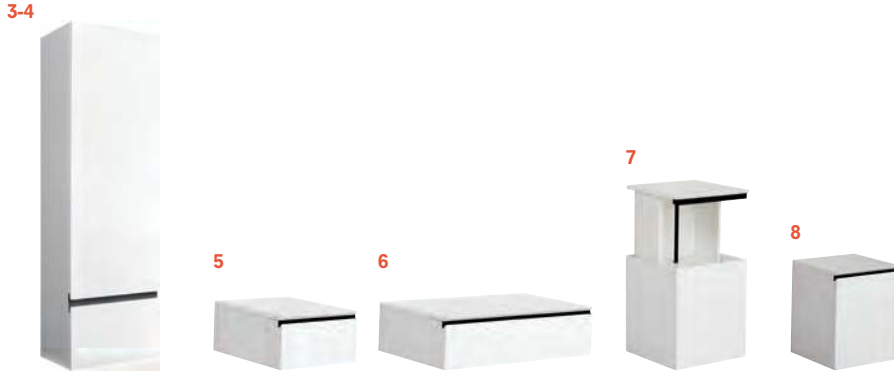

# BEYAZ SARAY

Kod	Ürün Adı	Gövde	Kapak	Fiyat TL
<b>3</b>	<b>Boy Dolap 40 cm (Sağ)</b>			
91WHBR40E113	Antrasit	MDF Üzeri Ultra Lake	MDF Üzeri Ultra Lake	2.405
91WHBR40E100	Parlak Beyaz	MDF Üzeri Ultra Lake	MDF Üzeri Ultra Lake	2.405
91WHBR40E114	Parlak Kahve	MDF Üzeri Ultra Lake	MDF Üzeri Ultra Lake	2.405
<b>4</b>	<b>Boy Dolap 40 cm (Sol)</b>			
91WHBL40E113	Antrasit	MDF Üzeri Ultra Lake	MDF Üzeri Ultra Lake	2.405
91WHBL40E100	Parlak Beyaz	MDF Üzeri Ultra Lake	MDF Üzeri Ultra Lake	2.405
91WHBL40E114	Parlak Kahve	MDF Üzeri Ultra Lake	MDF Üzeri Ultra Lake	2.405
<b>5</b>	<b>Alt Dolap 40 cm</b>			
91WHAD40E113	Parlak Antrasit	MDF Üzeri Ultra Lake	MDF Üzeri Ultra Lake	1.559
91WHAD40E100	Parlak Beyaz	MDF Üzeri Ultra Lake	MDF Üzeri Ultra Lake	1.559
91WHAD40E114	Parlak Kahve	MDF Üzeri Ultra Lake	MDF Üzeri Ultra Lake	1.559
<b>6</b>	<b>Alt Dolap 80 cm</b>			
91WHAD80E113	Parlak Antrasit	MDF Üzeri Ultra Lake	MDF Üzeri Ultra Lake	2.337
91WHAD80E100	Parlak Beyaz	MDF Üzeri Ultra Lake	MDF Üzeri Ultra Lake	2.337
91WHAD80E114	Parlak Kahve	MDF Üzeri Ultra Lake	MDF Üzeri Ultra Lake	2.337
<b>7</b>	<b>Amortisörlü Yer Modülü 40 cm</b>			
91WHAM40E113	Antrasit	MDF Üzeri Ultra Lake	MDF Üzeri Ultra Lake	2.275
91WHAM40E100	Parlak Beyaz	MDF Üzeri Ultra Lake	MDF Üzeri Ultra Lake	2.275
91WHAM40E114	Parlak Kahve	MDF Üzeri Ultra Lake	MDF Üzeri Ultra Lake	2.275
<b>8</b>	<b>Tekerlekli Yer Modülü 40 cm</b>			
91WHAC40E113	Antrasit	MDF Üzeri Ultra Lake	MDF Üzeri Ultra Lake	1.806
91WHAC40E100	Parlak Beyaz	MDF Üzeri Ultra Lake	MDF Üzeri Ultra Lake	1.806
91WHAC40E114	Parlak Kahve	MDF Üzeri Ultra Lake	MDF Üzeri Ultra Lake	1.806