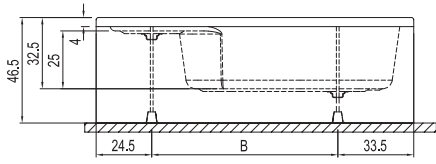

TORO

Ebat cm	Ürün	Kod	Fiyat TL
140x70 cm	Küvet	781 52JA0 00	1.000
	Küvet (Ayak Dahil)	781 52JA1 00	1.130
	Küvet (Ayak/Ön Panel Dahil)	781 52JA6 K0	1.400
	Küvet (Ayak/L Panel Dahil)	781 52JA7 K0	1.450
130x70 cm	Küvet	781 52MA0 00	970
	Küvet (Ayak Dahil)	781 52MA1 00	1.020
	Küvet (Ayak/Ön Panel Dahil)	781 52MA6 K0	1.330
120x70 cm	Küvet (Ayak/L Panel Dahil)	781 52MA7 K0	1.370
	Küvet	781 52KA0 00	940
	Küvet (Ayak Dahil)	781 52KA1 00	990
110x70 cm	Küvet (Ayak/Ön Panel Dahil)	781 52KA6 K0	1.230
	Küvet (Ayak/L Panel Dahil)	781 52KA7 K0	1.400
	Küvet	781 52IA0 00	920
110x70 cm	Küvet (Ayak Dahil)	781 52IA1 00	970
	Küvet (Ayak/Ön Panel Dahil)	781 52IA6 K0	1.200
	Küvet (Ayak/L Panel Dahil)	781 52IA7 K0	1.330

Ebat cm	A	B
110x70	110	52
120x70	120	62
130x70	130	72
140x70	140	82

- Düz küvetlerde sifon fiyata dahildir.
- Uyumlu kabin için 572. sayfaya bakınız.