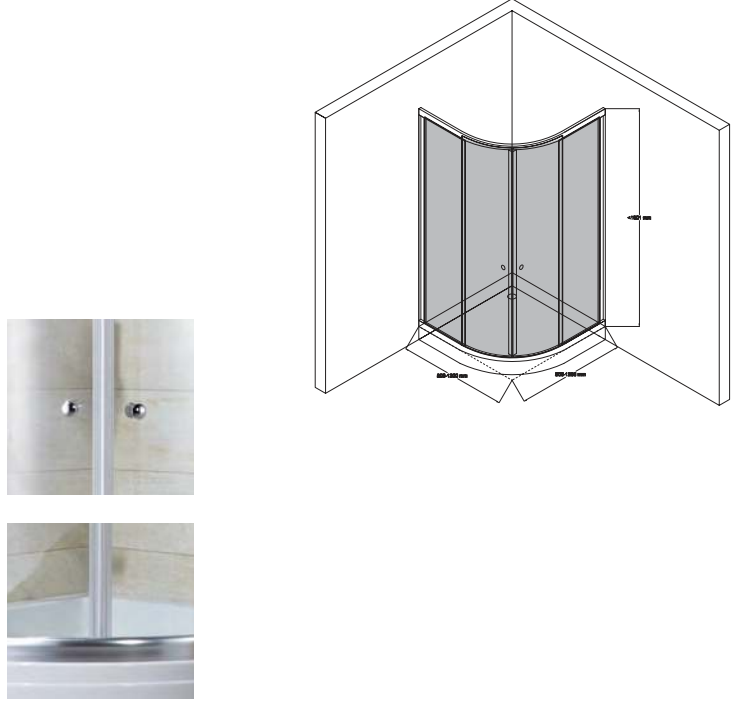

CROSS PLUS 110

Oval duş teknesi üzeri
2 sabit / 2 kayar kapı
6 mm temper cam
185 cm standart yükseklik

Cam Renk - Desen Alternatifleri / Kod

Şeffaf	1
Kaleguard şeffaf	2
Kumlama	4
Çizgili - Trio	5
Çizgili - Horizon	9
Çizgili - Block	A
Kareli - Pinto	B

Sipariş verilirken sipariş kodunun sonundaki x yerine cam alternatifi kodu eklenmelidir. Gösterilen fiyatlar 1 kodlu şeffaf cam içindir.

Ebat	Giriş Alanı	Renk	Kod	Fiyat TL
70x70 cm	39 cm	Mat Gümüş	791 9CBDD 6x	1.962
		Parlak Gümüş	791 9CBDD 7x	2.148
75x75 cm	39 cm	Mat Gümüş	791 9CBEE 6x	1.992
		Parlak Gümüş	791 9CBEE 7x	2.172
80x80 cm	44 cm	Mat Gümüş	791 9CBCC 6x	2.037
		Parlak Gümüş	791 9CBCC 7x	2.216
90x90 cm	54 cm	Mat Gümüş	791 9CBHH 6x	2.147
		Parlak Gümüş	791 9CBHH 7x	2.305
95x95 cm	54 cm	Mat Gümüş	791 9CBFF 6x	2.178
		Parlak Gümüş	791 9CBFF 7x	2.334
100x100 cm	54 cm	Mat Gümüş	791 9CBGG 6x	2.237
		Parlak Gümüş	791 9CBGG 7x	2.389
100x80 cm	50 cm	Mat Gümüş	791 9CBKD 6x	2.136
		Parlak Gümüş	791 9CBKD 7x	2.292
120x80 cm	52 cm	Mat Gümüş	791 9CBKC 6x	2.237
		Parlak Gümüş	791 9CBKC 7x	2.389
120x90 cm	54 cm	Mat Gümüş	791 9CBKH 6x	2.284
		Parlak Gümüş	791 9CBKH 7x	2.441

KALE GUARD +360 TL	KUMLAMA +385 TL	ÇİZGİLİ/ KARELİ +385 TL	ÖZEL YÜKSEKLİK +%15