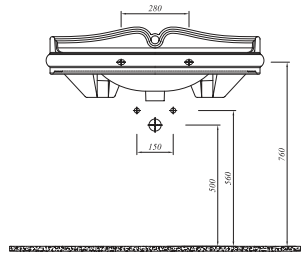

## \* ETAJERLİ LAVABO

90x55,5 cm  
Su taşma delikli  
Mobilyaya geçmeli  
Duvara montaja uygun

3 Delikli	711 28189 00	2.206
Tek Delikli	711 28188 00	2.206

Selection

Tüm ürünlerde SmartHijyen standart olarak sunulmaktadır.