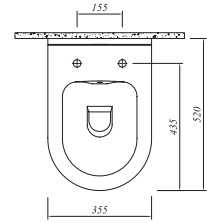

Klozet Beyaz	711 25335 00	457
Kapak Beyaz	701 13720 00	90
SmartKapak Beyaz	701 13730 00	130