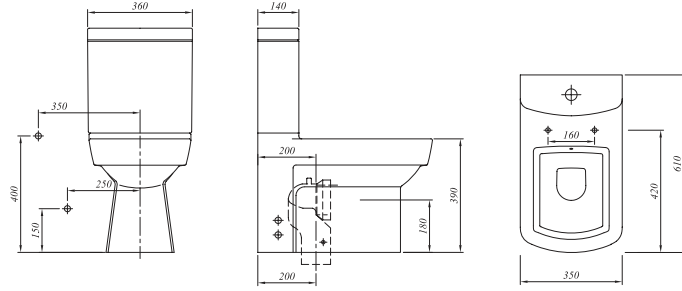

\* Sipariş girilirken palet bozulabilir.

**BASICS DUVARA SIFIR KLOZET TAKIMI****Klozet**

61x35 cm

Taharet borusu girişi universal uygulamalı

3/6 lt fonksiyon

Yer tasarrufu sağlar (d=61 cm)

**Rezervuar**

Alttan su girişli, üstten kumandalı