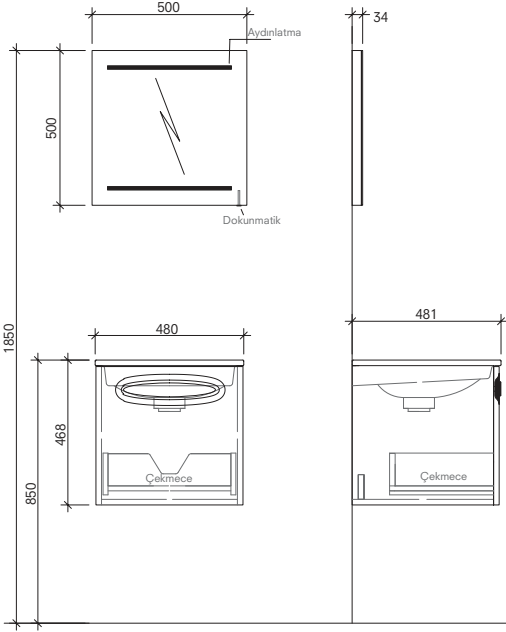

# SPIRIT

48 cm Set (Etajerli) Ön ve Yan Görünüş

1

80 cm Set (Etajerli) Ön ve Yan Görünüş

2

125 cm Set Çift Lavabolu (Etajerli) Ön ve Yan Görünüş

120 cm Set (Etajerli) Ön ve Yan Görünüş

3