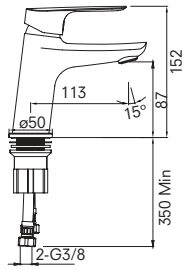

LAVABO BATARYASI H12

Konfor Uzunluğu: 113 mm
Konfor Yüksekliği: 87 mm
35 mm seramik kartuş
Honeycomb akış düzenleyici

Gizli Akış Düzenleyici

35mm Seramik Kartuş

731 99112 55 211