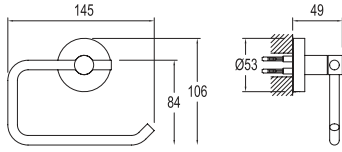

TUVALET KAĞITLIĞI

Zamak üzeri altın PVD kaplama
Kapaksız

Altın	751 77242 AU	61