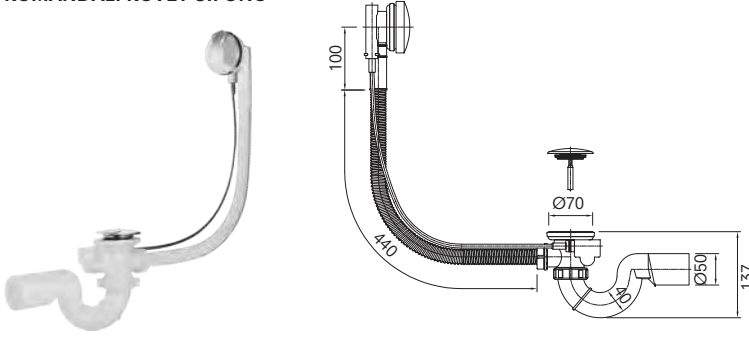

KUMANDALI KÜVET SIFONU

Krom 708 00665 55 63