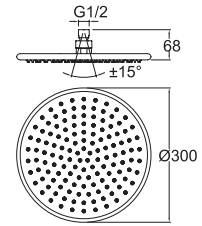

## SOFT DUŞ BAŞLIĞI [YUVARLAK 30 cm]

748 59798 55

531

30 cm çap  
Paslanmaz çelik  
Kireci kolay temizleyen esnek su akış ağızlıkları  
Duruş açısını ayarlamaya yarayan mafsallı  
Uygulamaya uygun montaj dirseği seçilmiştir.