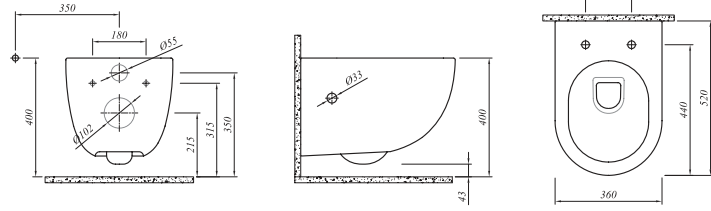

Klozet Beyaz	711 33334 00	776
SmartKapak Beyaz	701 33728 00	330

**\* ZERO SMARTYİKAMA ASMA KLOZET**

Selection

51x36 cm  
Taharet borusu girişi siva altı uygulamalı  
Gizli ve kolay montaj (SmartMontaj)  
Taharet musluğu entegreli (sıcak-soğuk termostatik)  
3/6 lt fonksiyon  
Kanalsız Jet yıkamalı (SmartYıkama)