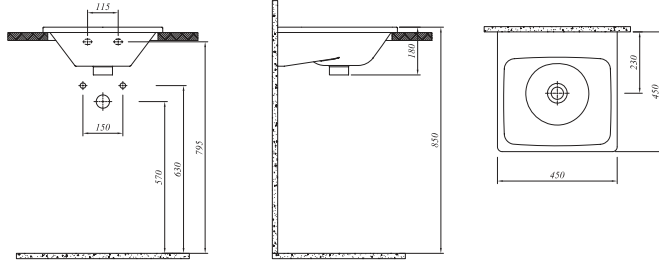

## LITTLE BIG LAVABO

Beyaz 711 21555 00 341

YENİ  
ÜRÜN

45x45 cm  
Orta armatür delikli ve su taşma deliksiz  
Mobilyaya Oturmali

Renk	Kod	Fiyat TL
------	-----	----------

**IDEA 48 CM ASMA KLOZET****YENİ  
ÜRÜN**