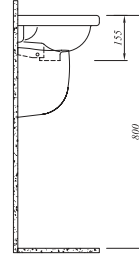

45x28 cm
Su taşma delikli
Duvara montaja uygun

Ürün	Kod	Fiyat TL
Armatür Delikli	711 29194 00	105
Armatür Deliksiz	711 29193 00	105
İnce Yarım Ayak	711 29234 00	83