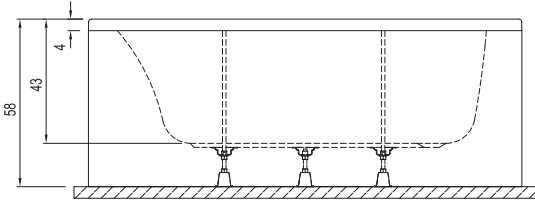

BABEL [160x80 cm - 150x80 cm]

Ebat cm	Ürün	Kod	Fiyat TL
160x80 cm	Küvet	781 70TC0 00	1.260
	Küvet (Ayak Dahil)	781 70TC1 00	1.330
	Küvet (Ayak/Ön Panel Dahil)	781 70TC6 K0	1.740
	Küvet (Ayak/L Panel Dahil)	781 70TC7 K0	1.920
160x80 cm Comfort Hidromasajlı	Küvet (Ayak/Sifon/Ön Panel Dahil)	781 70TC6 10	3.900
	Küvet (Ayak/Sifon/L Panel Dahil)	781 70TC7 10	4.150
160x80 cm Exclusive Hidromasajlı	Küvet (Ayak/Sifon/Ön Panel Dahil)	781 70TC6 20	4.700
	Küvet (Ayak/Sifon/L Panel Dahil)	781 70TC7 20	4.830
160x80 cm Elite Hidromasajlı	Küvet (Ayak/Sifon/Ön Panel Dahil)	781 70TC6 40	7.200
	Küvet (Ayak/Sifon/L Panel Dahil)	781 70TC7 40	7.600
160x80 cm Deluxe Hidromasajlı	Küvet (Ayak/Sifon/Ön Panel Dahil)	781 70TC6 30	8.432
	Küvet (Ayak/Sifon/L Panel Dahil)	781 70TC7 30	8.647
150x80 cm	Küvet	781 70PO0 00	1.087
	Küvet (Ayak Dahil)	781 70PO1 00	1.260
	Küvet (Ayak/Ön Panel Dahil)	781 70PO6 K0	1.650
	Küvet (Ayak/L Panel Dahil)	781 70PO7 K0	1.820
150x80 cm Comfort Hidromasajlı	Küvet (Ayak/Sifon/Ön Panel Dahil)	781 70PO6 10	3.700
	Küvet (Ayak/Sifon/L Panel Dahil)	781 70PO7 10	4.100
150x80 cm Exclusive Hidromasajlı	Küvet (Ayak/Sifon/Ön Panel Dahil)	781 70PO6 20	4.500
	Küvet (Ayak/Sifon/L Panel Dahil)	781 70PO7 20	4.550
150x80 cm Elite Hidromasajlı	Küvet (Ayak/Sifon/Ön Panel Dahil)	781 70PO6 40	7.000
	Küvet (Ayak/Sifon/L Panel Dahil)	781 70PO7 40	7.400
150x80 cm Deluxe Hidromasajlı	Küvet (Ayak/Sifon/Ön Panel Dahil)	781 70PO6 30	8.500
	Küvet (Ayak/Sifon/L Panel Dahil)	781 70PO7 30	8.190

Ücretsiz
Montaj

- Düz kuvetlerde sifon fiyata dahildir.
- Hidromasajlı sistemlerde sifon ve ayak fiyata dahildir.
- Uyumlu kabin için 572. sayfaya bakınız.
- Hidromasajlı sistemlerle ilgili bilgi için s. 576'ya bakınız.