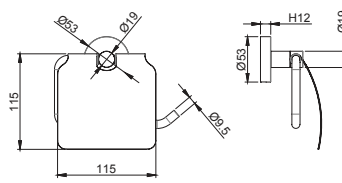

KAPAKLI TUVALET KAĞITLIĞI

751 77241 55 64

Zamak üzeri krom kaplama
Kapaklı