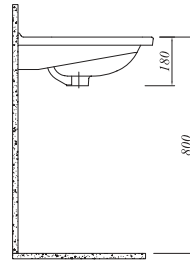

100x50 cm
Orta armatür delikli, su taşma delikli
Duvara montaja uygun
Mobilyaya geçmeli