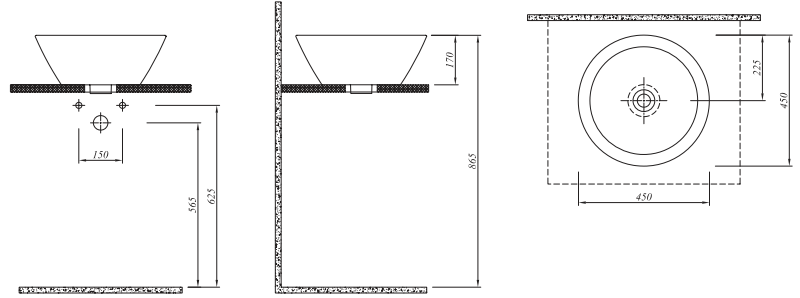

Ø45

Armatür deliksiz, su taşma deliksiz

Duvardan ankastre ve tezgahtan yüksek lavabo bataryası ile uyumlu

31.03.2017 Tarihine kadar 2017-UD fiyat listesinden sipariş girilebilir