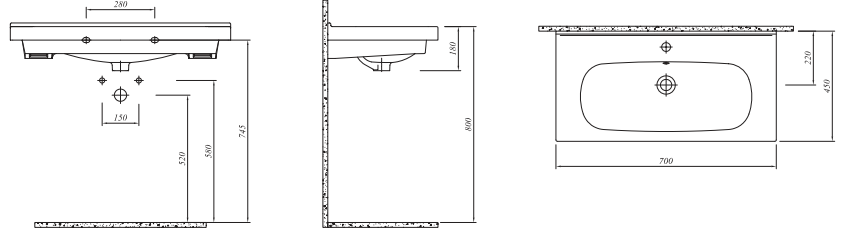

Beyaz	711 22106 00	259
-------	--------------	-----

**YENİ ÜRÜN**

70x45 cm  
Orta armatür delikli, su taşma delikli  
Duvara montaja uygun  
Mobilyaya geçmeli

**LITTLE BIG LAVABO**

Beyaz	711 21555 00	341
-------	--------------	-----