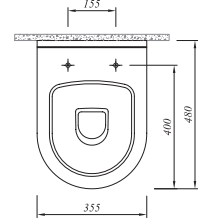

48x35,5 cm
Taharet borusu girişi universal uygulamalı
3/6 lt fonksiyon