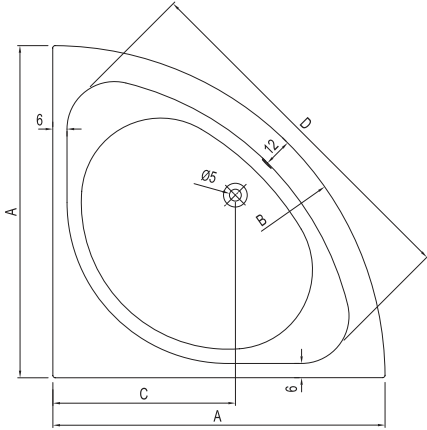

BABEL

Ebat cm	A	B	C	D
140x140	140	R140	77	151
150x150	150	R150	84	166

Ebat cm	Ürün	Kod	Fiyat TL
150x150 cm	Küvet (Ayak Dahil)	781 70QQ1 00	1.900
	Küvet (Ayak/Ön Panel Dahil)	781 70QQ6 K0	2.530
150x150 cm Hidromasajlı	Comfort Hidromasajlı Küvet (Ayak/Sifon/Ön Panel Dahil)	781 70QQ6 10	5.420
	Exclusive Hidromasajlı Küvet (Ayak/Sifon/Ön Panel Dahil)	781 70QQ6 20	5.900
	Elite Hidromasajlı Küvet (Ayak/Sifon/Ön Panel Dahil)	781 70QQ6 40	9.750
	Deluxe Hidromasajlı Küvet (Ayak/Sifon/Ön Panel Dahil)	781 70QQ6 30	10.001
140x140 cm	Küvet (Ayak Dahil)	781 70JJ1 00	1.800
	Küvet (Ayak/Ön Panel Dahil)	781 70JJ6 K0	2.200
140x140 cm Hidromasajlı	Comfort Hidromasajlı Küvet (Ayak/Sifon/Ön Panel Dahil)	781 70JJ6 10	4.840
	Exclusive Hidromasajlı Küvet (Ayak/Sifon/Ön Panel Dahil)	781 70JJ6 20	5.445
	Elite Hidromasajlı Küvet (Ayak/Sifon/Ön Panel Dahil)	781 70JJ6 40	7.950
	Deluxe Hidromasajlı Küvet (Ayak/Sifon/Ön Panel Dahil)	781 70JJ6 30	9.681

Ücretsiz
Montaj

- Düz küvetlerde sifon fiyata dahildir.
- Hidromasajlı sistemlerde sifon ve ayak fiyata dahildir.
- Uyumlu kabin için 572. sayfaya bakınız.
- Hidromasajlı sistemlerle ilgili bilgi için s. 576'ya bakınız.