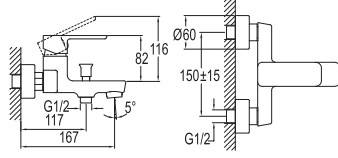

## BANYO BATARYASI

731 86300 55

406

Konfor Uzunluğu: 167 mm  
Isı ve akış sınırlayabilen 35 mm seramik kartuş  
Honeycomb akış düzenleyici  
Kilitlemeli duş kumandası