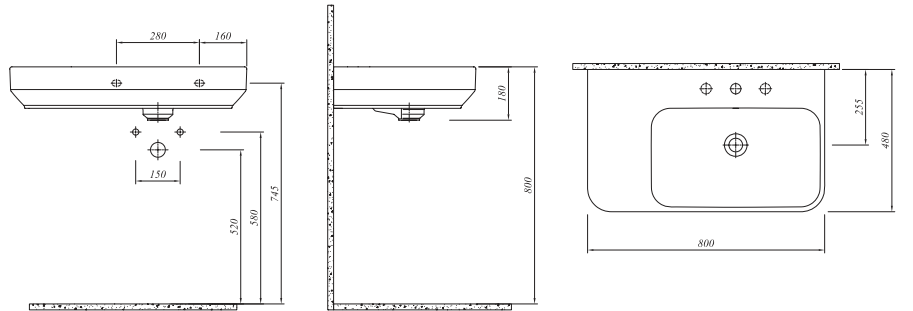

80x48 cm
Su taşma delikli
Mobilyaya geçmeli
Duvara montaja uygun
Seramik novatik lavabo süzgeçi dahil