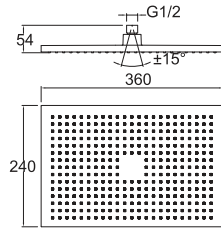

DİKDÖRTGEN DUŞ BAŞLIĞI [36x24 cm]

748 59GRG 55

392

36 cm x 24 cm dikdörtgen
Krom kaplı ABS plastik
Kireci kolay temizleyen esnek su akış ağızıkları
Duruş açısını ayarlamaya yarayan mafsallı
Uygulamaya uygun montaj dirseği seçilmelidir.
9 litre/dakika su akışı (her basınçta)