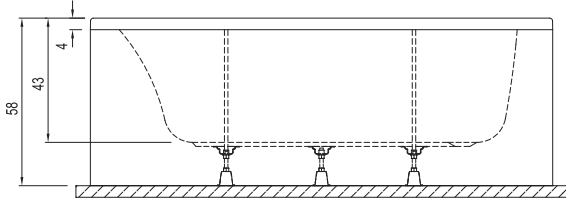

BABEL [160x80 cm - 150x80 cm]

Ebat cm	Ürün	Kod	Fiyat TL
160x80 cm	Küvet	781 70TC0 00	1.260
	Küvet (Ayak Dahil)	781 70TC1 00	1.330
	Küvet (Ayak/Ön Panel Dahil)	781 70TC6 K0	1.740
	Küvet (Ayak/L Panel Dahil)	781 70TC7 K0	1.920
160x80 cm Comfort Hidromasajlı	Küvet (Ayak/Sifon/Ön Panel Dahil)	781 70TC6 10	3.900
	Küvet (Ayak/Sifon/L Panel Dahil)	781 70TC7 10	4.150
160x80 cm Exclusive Hidromasajlı	Küvet (Ayak/Sifon/Ön Panel Dahil)	781 70TC6 20	4.700
	Küvet (Ayak/Sifon/L Panel Dahil)	781 70TC7 20	4.830
160x80 cm Elite Hidromasajlı	Küvet (Ayak/Sifon/Ön Panel Dahil)	781 70TC6 40	7.200
	Küvet (Ayak/Sifon/L Panel Dahil)	781 70TC7 40	7.600
160x80 cm Deluxe Hidromasajlı	Küvet (Ayak/Sifon/Ön Panel Dahil)	781 70TC6 30	8.432
	Küvet (Ayak/Sifon/L Panel Dahil)	781 70TC7 30	8.647
150x80 cm	Küvet	781 70PO0 00	1.087
	Küvet (Ayak Dahil)	781 70PO1 00	1.260
	Küvet (Ayak/Ön Panel Dahil)	781 70PO6 K0	1.650
	Küvet (Ayak/L Panel Dahil)	781 70PO7 K0	1.820
150x80 cm Comfort Hidromasajlı	Küvet (Ayak/Sifon/Ön Panel Dahil)	781 70PO6 10	3.700
	Küvet (Ayak/Sifon/L Panel Dahil)	781 70PO7 10	4.100
150x80 cm Exclusive Hidromasajlı	Küvet (Ayak/Sifon/Ön Panel Dahil)	781 70PO6 20	4.500
	Küvet (Ayak/Sifon/L Panel Dahil)	781 70PO7 20	4.550
150x80 cm Elite Hidromasajlı	Küvet (Ayak/Sifon/Ön Panel Dahil)	781 70PO6 40	7.000
	Küvet (Ayak/Sifon/L Panel Dahil)	781 70PO7 40	7.400
150x80 cm Deluxe Hidromasajlı	Küvet (Ayak/Sifon/Ön Panel Dahil)	781 70PO6 30	8.500
	Küvet (Ayak/Sifon/L Panel Dahil)	781 70PO7 30	8.190

Ücretsiz
Montaj

- Düz kuvetlerde sifon fiyata dahildir.
- Hidromasajlı sistemlerde sifon ve ayak fiyata dahildir.
- Uyumlu kabin için 572. sayfaya bakınız.
- Hidromasajlı sistemlerle ilgili bilgi için s. 576'ya bakınız.