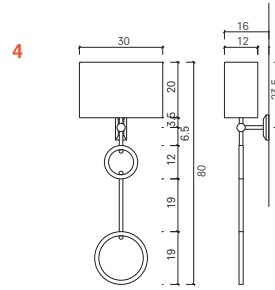

Kumaş Aplık Ön ve Yan Görünüş
(Havluluk Aksesuar ile Birlikte)