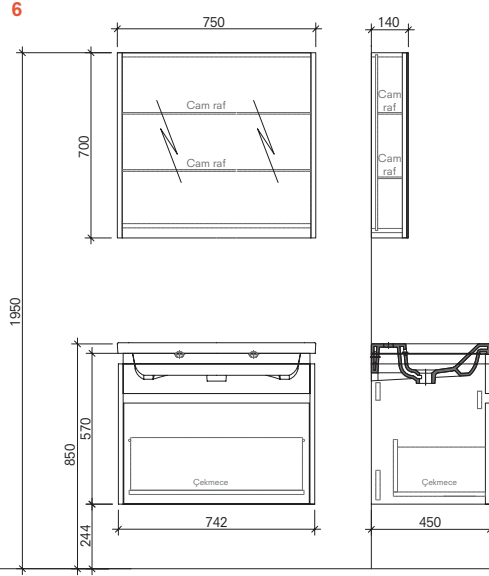

# IDEA

60 cm Set Ön ve Yan Görünüş (Ayna Dolabı (Aydınlatmasız))

75 cm Set Ön ve Yan Görünüş (Ayna Dolabı (Aydınlatmasız))

90 cm Set Ön ve Yan Görünüş (Ayna Dolabı (Aydınlatmasız))

110 cm Set Ön ve Yan Görünüş (Ayna Dolabı (Aydınlatmasız))