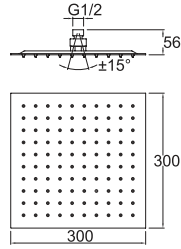

SLIM DUŞ BAŞLIĞI [KARE 30x30 cm]

30 cm x 30 cm kare
Paslanmaz çelik
Kireci kolay temizleyen esnek su akış ağızcıkları
Duruş açısını ayarlamaya yarayan mafsallı
Uygulamaya uygun montaj dirseği seçilmiştir.
3 mm'lik kalınlığı ile ince görüntü
9 litre/dakika su akışı (her basınçta)

748 59GRA 55

616