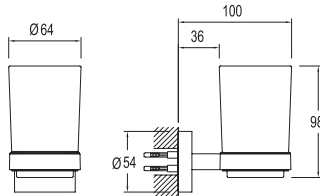

DIŞ FIRÇALIK

751 78210 55 48

Zamak üzeri krom kaplama
Duvara monte
Buzlu cam kap