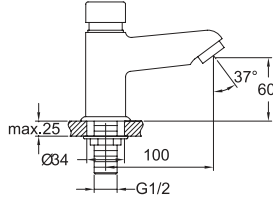

CLASSIC BASMALI LAVABO BATARYASI

731 78170 55 341

Konfor Uzunluğu: 103 mm
Konfor Yüksekliği: 60 mm

%40 Su
Tasarrufu