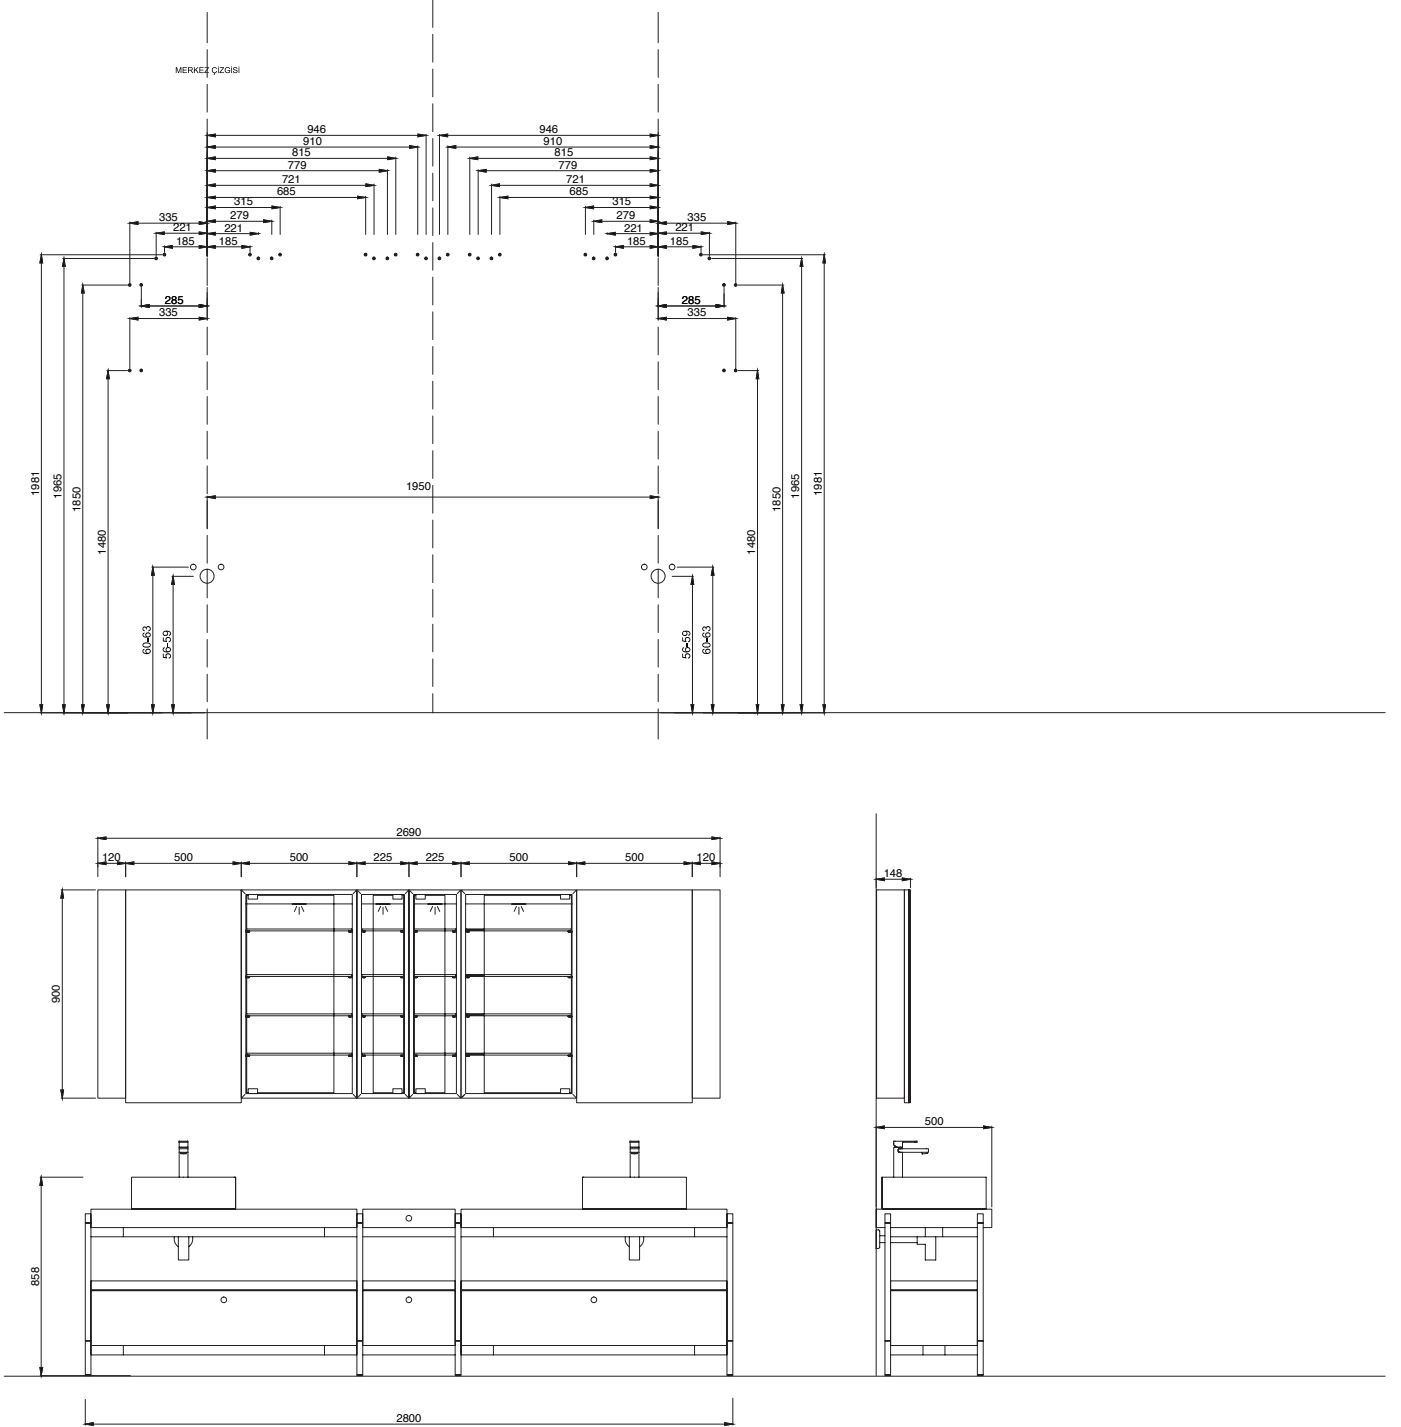

ICON MAXI

280 cm Set Ön, Yan Görünüş ve Montaj Delik Ölçüleri

6

Önerilen
Armatürler: **SmartEdge Lavabo**

731 91111 55 Eternal Lavabo Bataryası
731 82111 55 Waterfall Lavabo Bataryası

731 93111 55 Vertigo Lavabo Bataryası