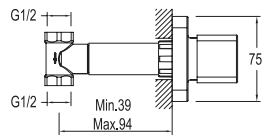

## K100

Krom

732 57655 55

102

G1/2" su giriş ve çıkışı  
Klasik açma kapama  
Asma klozetler için taharet musluğu olarak kullanılır.  
75x75 mm rozet

Altın

732 57655 AU

127