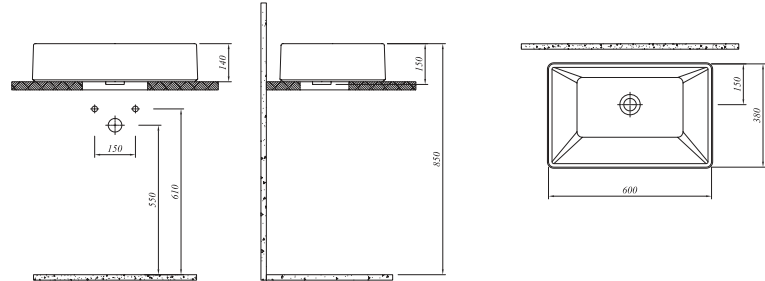

## \* TEZGAH ÜZERİ ÇANAK LAVABO

Beyaz 711 34159 00 776

60x38,8 cm

Armatür deliksiz, su taşma deliksiz

Duvardan ankastre ve tezgahın yüksek lavabo bataryası ile uyumlu

Selection