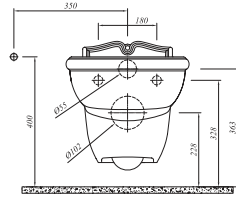

54,5x38 cm
Taharet borusu girişi siva altı uygulamalı
Gizli montaj
3/6 lt fonksiyon