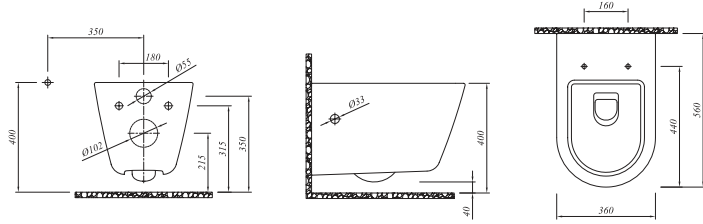

## \* DOVE ASMA KLOZET

56x36 cm

Taharet borusu girişi sıva altı uygulamalı

Taharet musluğu entegreli (Sıcak - soğuk termostatik)

Gizli ve kolay montaj (SmartMontaj)

3/6 lt fonksiyon

Selection

Ürün	Kod	Fiyat TL
Klozet Beyaz	711 39370 00	1.161
SmartKapak	701 39729 00	200