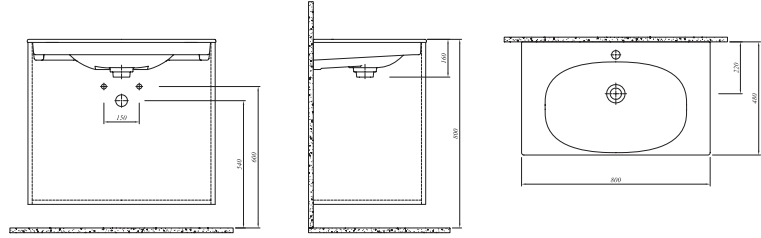

Beyaz	711 36186 00	996
Mat Beyaz	711 36186 01	1.271