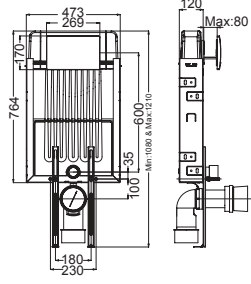

FEEL GÖMME REZERVUARLAR

Kod

Fiyat TL

709 00721 99

407

Duvar İçi
(Metal Ayaklı)