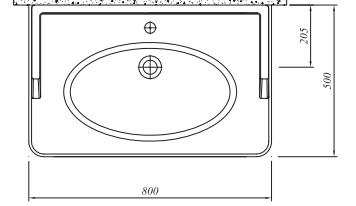

Ürün	Kod	Fiyat TL
3 Delikli	711 50181 00	391
Tek Delikli	711 50180 00	391