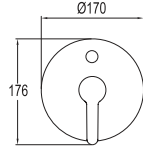

ANKASTRE BANYO BATARYASI [SIVA ÜSTÜ]

731 96340 55

362

KaleBox (731 92372 99)'ın final montaj parçasıdır.
Sıva altı sistemi içermez
Rozet takımı ve kartuş sistemini içerir.
35 mm seramik kartuş
Basmalı tip yönlendirici
2 Fonksiyonlu: Tepe duşu, el duşu, çıkış ucu, su jeti uygulamalarından ikisi kullanılabilir.