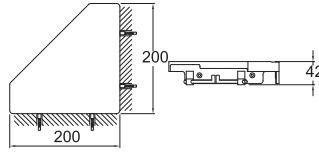

ETAJERLİ KÖŞE HAVLULUK

751 75205 00 206

Beyaz ABS plastik raf
Paslanmaz çelik takviyeli gövde
Raf olarak kullanma alanı
2 adet oynar askı