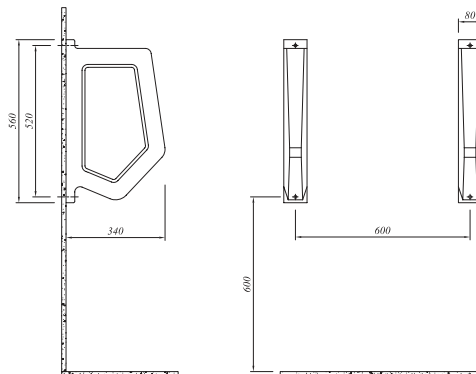

ARA BÖLME

Beyaz 711 29395 00 105

56x34 cm