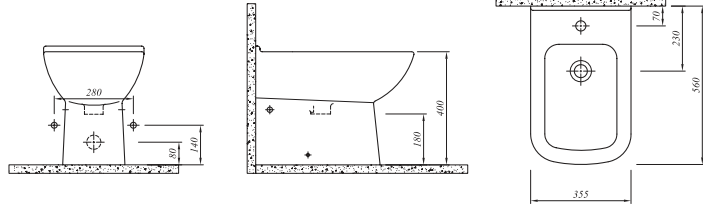

## BİDE

Beyaz 711 10380 00 362

56x35,5 cm  
Orta armatür delikli, su taşma delikli