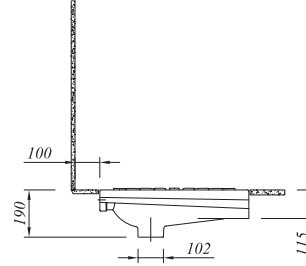

60x50 cm
İçten yıkamalı, arkadan su girişli