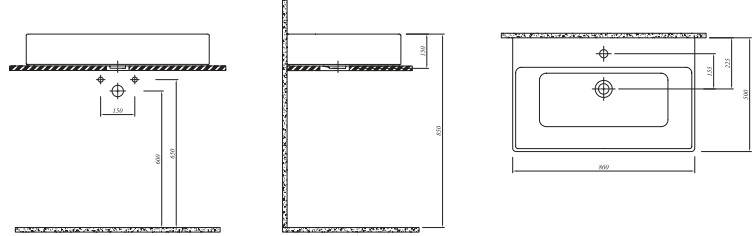

Renk	Kod	Fiyat TL

* ETERNAL TEZGAH ÜZERİ LAVABO

Beyaz	711 34531 00	424

50x50 cm
Orta armatür delikli, su taşma delikli
Duvara montaja uygun

Selection

* ETERNAL TEZGAH ÜZERİ LAVABO

Beyaz	711 34535 00	594

80x50 cm
Orta armatür delikli, su taşma delikli

Selection

* NORDIC TEZGAH ÜZERİ ÇANAK LAVABO

Beyaz	711 33158 00	501

60x36 cm
Armatür deliksiz, su taşma deliksiz
Duvardan ankastre ve tezgahtan yüksek lavabo bataryası ile uyumlu

Selection

Tüm ürünlerde SmartHijyen standart olarak sunulmaktadır.

* Selection ürün grubuna aittir, sipariş girilirken palet bozulabilir.