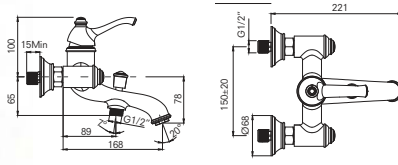

BANYO BATARYASI

Altın

731 78300 AU

766

Konfor Uzunluğu: 168 mm

35 mm seramik kartuş

%40 su tasarruflu honeycomb akış düzenleyici

Honeycomb Akış Düzenleyici

%40 Su Tasarrufu

Seramik Kartuş