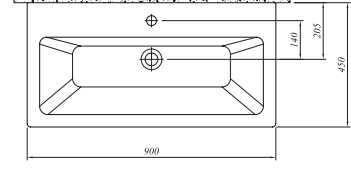

90x45 cm
Orta armatür ve su taşma delikli
Mobilyaya geçmeli
Duvara montaja uygun
40 mm ince bant