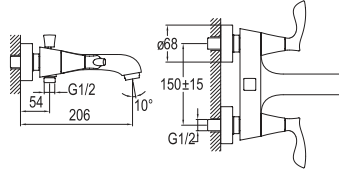

BANYO BATARYASI

Fırçalanmış Nikel 731 88300 60 1.881

Konfor Uzunluğu: 206 mm
90° dönüşlü seramik diskli kumanda
Honeycomb akış düzenleyici
Kilitlemeli duş kumandası