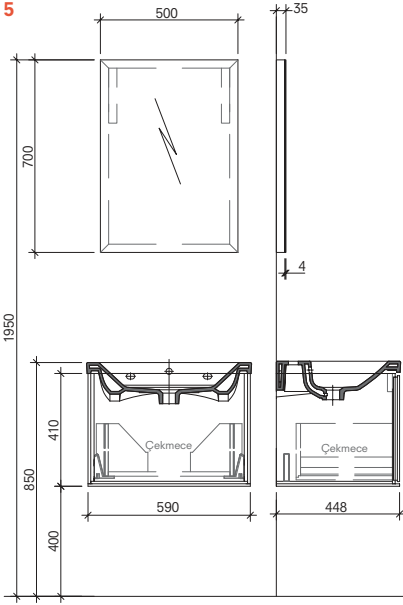

# ETERNAL

60 cm Set (Etajerli) Ön ve Yan Görünüş

75 cm Set (Etajerli) Ön ve Yan Görünüş

90 cm Set (Etajerli) Ön ve Yan Görünüş

110 cm Set (Etajerli) Ön ve Yan Görünüş

120 cm Set (Sağ Etajerli) Ön ve Yan Görünüş