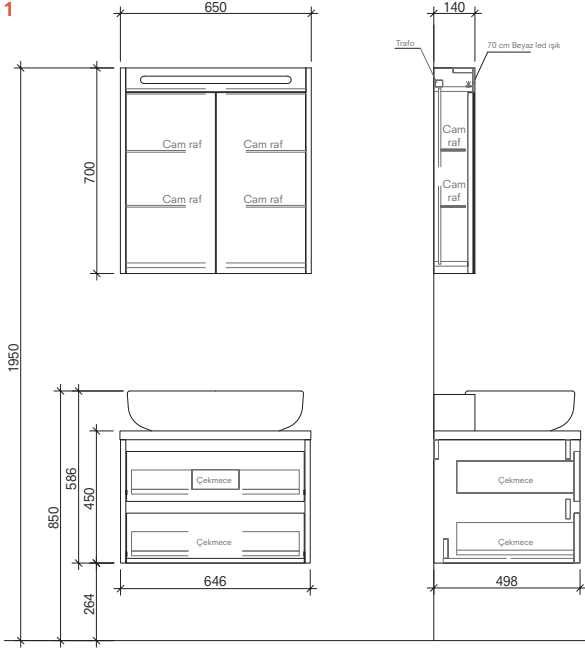

İRİS

65 cm Set Ön ve Yan Görünüş (Aydınlatmalı Ayna Dolabı)