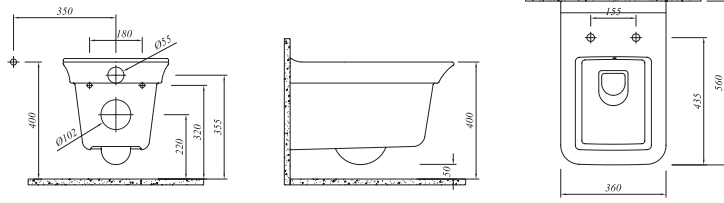

ZEUS

Renk Kod Fiyat TL

* ASMA KLOZET

Beyaz 711 40334 00 1.106

56x36 cm
Taharet borusu giriři sıva altı uygulamalı
Gizli ve kolay montaj (SmartMontaj)
3/6 lt fonksiyon

Selection

* KLOZET KAPAĞI

Beyaz 701 40730 00 210

Duroplast
Metal menteřeli
Üstten sıkmalı
Yavaş kapanır tak-çıkâr kapak

Selection