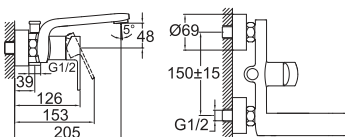

BANYO BATARYASI

731 93300 55 1.224

Konfor Uzunluğu: 205 mm
35 mm seramik kartuş
Kilitlemeli duş kumandası
Özel akış düzenleyici ile saydam akış

35mm Seramik Kartuş

Özel Akış Düzenleyici

Ücretsiz Montaj