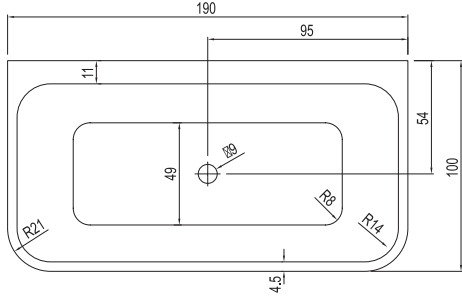

BOND

Ebat cm	Ürün	Kod	Fiyat TL
190x100 cm	Küvet	781 73WK0 00	2.378
	Küvet (Ayak Dahil)	781 73WK1 00	3.420
	Küvet (U Ayaklı Panel Dahil)	781 73WK6 K0	4.888
190x100 cm Comfort	Hidromasajlı Küvet (Sifon/Ayak/U Panel Dahil)	781 73WK6 10	8.489
	Hidromasajlı Küvet (Ayak/Sifon Dahil)	781 73WK1 10	6.710
190x100 cm Exclusive	Hidromasajlı Küvet (Sifon/Ayak/U Panel Dahil)	781 73WK6 20	9.403
	Hidromasajlı Küvet (Ayak/Sifon Dahil)	781 73WK1 20	7.623
190x100 cm Deluxe	Hidromasajlı Küvet (Sifon/Ayak/U Panel Dahil)	781 73WK6 30	16.905
	Hidromasajlı Küvet (Ayak/Sifon Dahil)	781 73WK1 30	15.125
190x100 cm Elite	Hidromasajlı Küvet (Sifon/Ayak/U Panel Dahil)	781 73WK6 40	13.918
	Hidromasajlı Küvet (Ayak/Sifon Dahil)	781 73WK1 40	12.138

Ücretsiz
Montaj

- Düz kuvetlerde sifon fiyata dahildir.
- Hidromasajlı sistemlerde sifon ve ayak fiyata dahildir.
- Hidromasajlı sistemlerle ilgili bilgi için s. 576'ya bakınız.