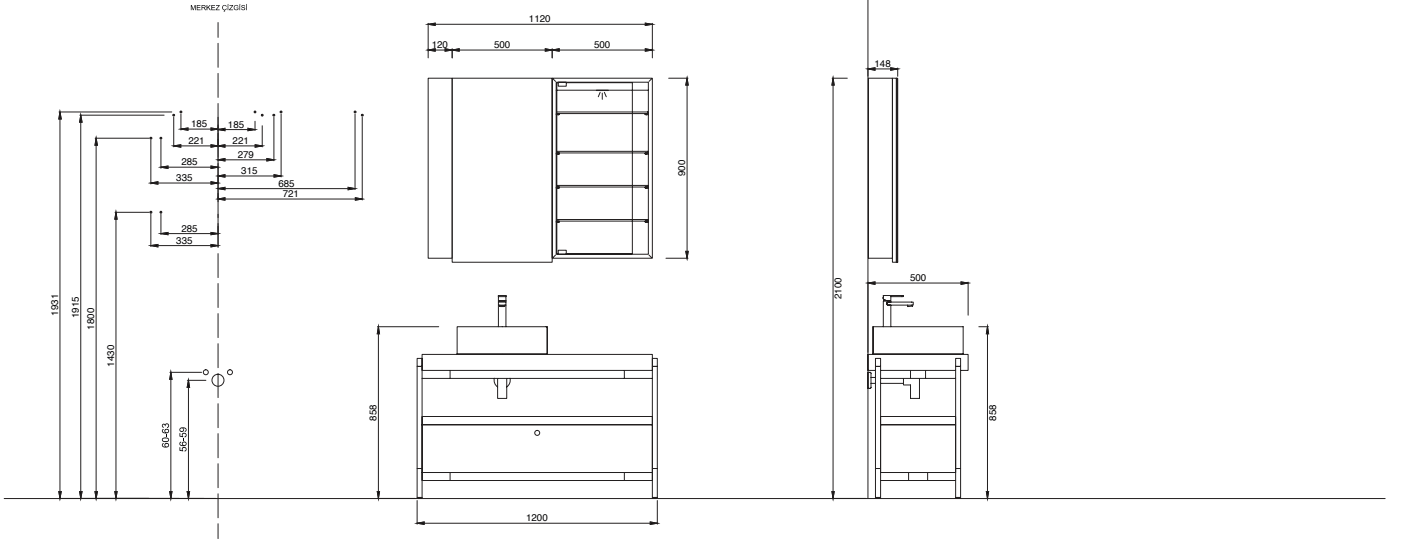

ICON MAXI

120 cm Set Ön, Yan Görünüş ve Montaj Delik Ölçüleri

4