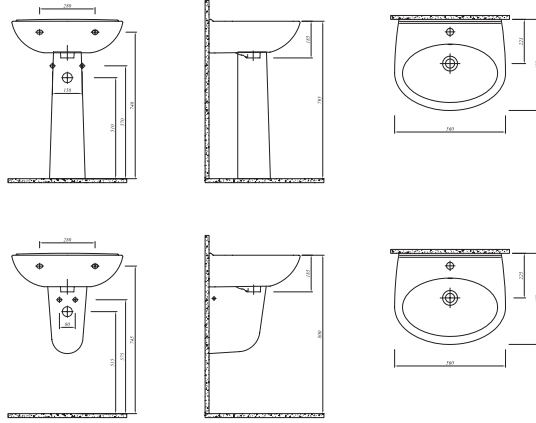

Ürün	Kod	Fiyat TL
Lavabo	711 35183 00	140
Kolon Ayak	711 35216 00	79
Yarım Ayak	711 35234 00	83