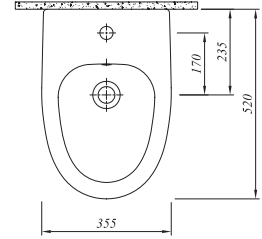

52x35,5 cm
Orta armatür delikli, su taşma delikli