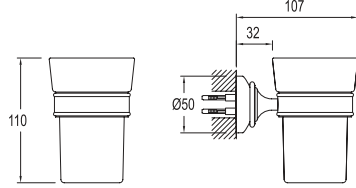

VICTORIAN

Renk Kod Fiyat TL

ASKI

Altın 751 95231 AU 145

Pirinç üzeri altın kaplama
Tekli

DİŞ FIRÇALIK

Altın 751 95210 AU 230

Pirinç üzeri altın kaplama
Beyaz seramik kap
Duvara monte