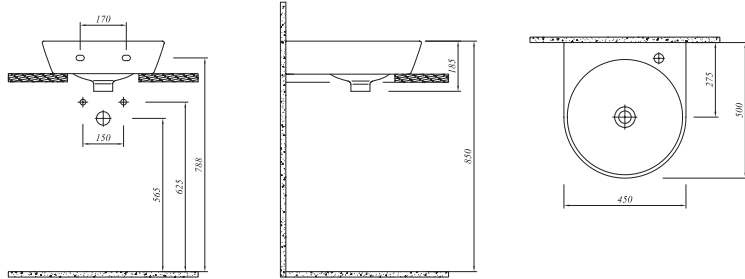

Mayıs 2017'de stoğa girecektir.