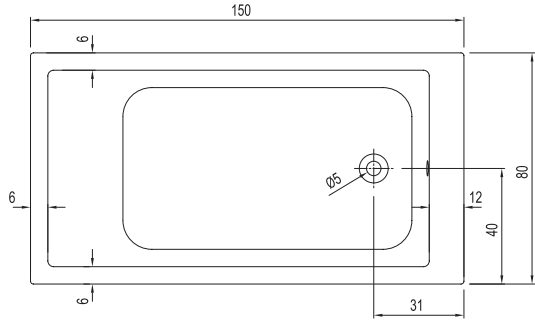

BABEL [160x80 cm - 150x80 cm]

Ebat cm	Ürün	Kod	Fiyat TL
160x80 cm	Küvet	781 70TC0 00	1.260
	Küvet (Ayak Dahil)	781 70TC1 00	1.330
	Küvet (Ayak/Ön Panel Dahil)	781 70TC6 K0	1.740
	Küvet (Ayak/L Panel Dahil)	781 70TC7 K0	1.920
160x80 cm Comfort Hidromasajlı	Küvet (Ayak/Sifon/Ön Panel Dahil)	781 70TC6 10	3.900
	Küvet (Ayak/Sifon/L Panel Dahil)	781 70TC7 10	4.150
160x80 cm Exclusive Hidromasajlı	Küvet (Ayak/Sifon/Ön Panel Dahil)	781 70TC6 20	4.700
	Küvet (Ayak/Sifon/L Panel Dahil)	781 70TC7 20	4.830
160x80 cm Elite Hidromasajlı	Küvet (Ayak/Sifon/Ön Panel Dahil)	781 70TC6 40	7.200
	Küvet (Ayak/Sifon/L Panel Dahil)	781 70TC7 40	7.600
160x80 cm Deluxe Hidromasajlı	Küvet (Ayak/Sifon/Ön Panel Dahil)	781 70TC6 30	8.432
	Küvet (Ayak/Sifon/L Panel Dahil)	781 70TC7 30	8.647
150x80 cm	Küvet	781 70PO0 00	1.087
	Küvet (Ayak Dahil)	781 70PO1 00	1.260
	Küvet (Ayak/Ön Panel Dahil)	781 70PO6 K0	1.650
	Küvet (Ayak/L Panel Dahil)	781 70PO7 K0	1.820
150x80 cm Comfort Hidromasajlı	Küvet (Ayak/Sifon/Ön Panel Dahil)	781 70PO6 10	3.700
	Küvet (Ayak/Sifon/L Panel Dahil)	781 70PO7 10	4.100
150x80 cm Exclusive Hidromasajlı	Küvet (Ayak/Sifon/Ön Panel Dahil)	781 70PO6 20	4.500
	Küvet (Ayak/Sifon/L Panel Dahil)	781 70PO7 20	4.550
150x80 cm Elite Hidromasajlı	Küvet (Ayak/Sifon/Ön Panel Dahil)	781 70PO6 40	7.000
	Küvet (Ayak/Sifon/L Panel Dahil)	781 70PO7 40	7.400
150x80 cm Deluxe Hidromasajlı	Küvet (Ayak/Sifon/Ön Panel Dahil)	781 70PO6 30	8.500
	Küvet (Ayak/Sifon/L Panel Dahil)	781 70PO7 30	8.190

Ücretsiz
Montaj

- Düz kuvetlerde sifon fiyata dahildir.
- Hidromasajlı sistemlerde sifon ve ayak fiyata dahildir.
- Uyumlu kabin için 572. sayfaya bakınız.
- Hidromasajlı sistemlerle ilgili bilgi için s. 576'ya bakınız.