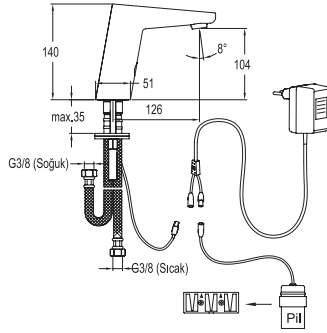

FLAT DUAL FOTOSELLİ LAVABO BATARYASI

731 88170 55 987

Konfor Uzunluğu: 126 mm
Konfor Yüksekliği: 104 mm
Elektrikli, pilli (4x1,5 V AA) yada her iki tip enerji ile kullanılabilir.
Elektrikte güç tüketimi: 0,5 mW, pilde güç tüketimi ise 0,3 mW
Çift su girişi
Yandan kumanda ile sıcak-soğuk su ayarı
Filtreli ara musluk dahil

Honeycomb Akış Düzenleyici

Su Tasarrufu

Ücretsiz Montaj