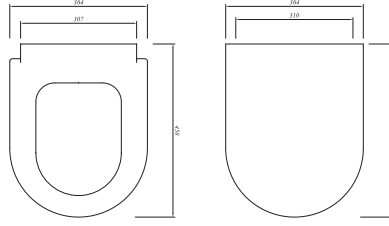

Duroplast
Metal menteşeli
Üstten sıkmalı
Yavaş kapanır tak-çıkart kapak