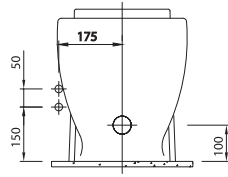

55,5x35,5 cm
Orta armatür delikli