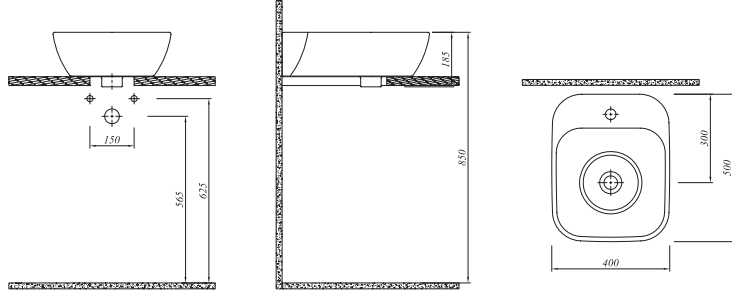

50x40 cm
Orta armatür delikli, su taşma deliksiz