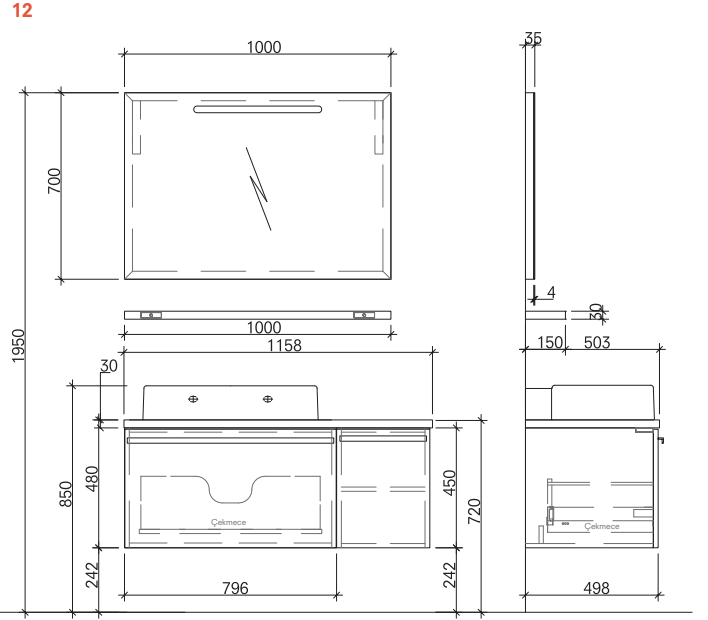

115 cm Set Derin Ön ve Yan Görünüş

Önerilen
Armatürler:

Zero Dikdörtgen Lavabo

731 87111 55 Mairon Lavabo Bataryası
731 84111 55 Volt Max Lavabo Bataryası

731 85111 55 Perla Lavabo Bataryası