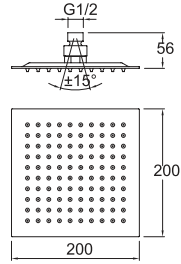

SLIM DUŞ BAŞLIĞI [KARE 20x20 cm]

20 cm x 20 cm kare
Paslanmaz çelik
Kireci kolay temizleyen esnek su akış ağızcıkları
Duruş açısını ayarlamaya yarayan mafsallı
Uygulamaya uygun montaj dirseği seçilmiştir.
3 mm'lik kalınlığı ile ince görüntü
9 litre/dakika su akışı (her basınçta)

748 59GRB 55

357