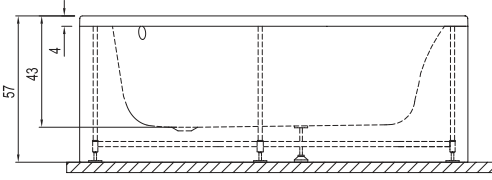

BABEL SAĞ ASİMETRİK

Ebat cm	Ürün	Kod	Fiyat TL
150x100 cm	Küvet	781 70GQ0 00	1.400
	Küvet (Ayak Dahil)	781 70GQ1 00	1.600
	Küvet (Ayak/Ön Panel Dahil)	781 70GQ6 K0	2.000
150x100 cm Hidromasajlı	Comfort Hidromasajlı Küvet (Ayak/Sifon/Ön Panel Dahil)	781 70GQ6 10	4.500
	Exclusive Hidromasajlı Küvet (Ayak/Sifon/Ön Panel Dahil)	781 70GQ6 20	4.880
	Elite Hidromasajlı Küvet (Ayak/Sifon/Ön Panel Dahil)	781 70GQ6 40	7.800
	Deluxe Hidromasajlı Küvet (Ayak/Sifon/Ön Panel Dahil)	781 70GQ6 30	8.946

Ücretsiz
Montaj

- Düz küvetlerde sifon fiyata dahildir.
- Hidromasajlı sistemlerde sifon ve ayak fiyata dahildir.
- Uyumlu kabin için 572. sayfaya bakınız.
- Hidromasajlı sistemlerle ilgili bilgi için s. 576'ya bakınız.