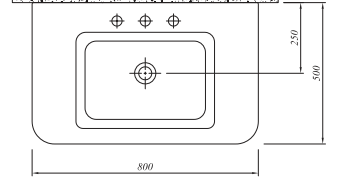

Tüm ürünlerde SmarHijyen standart olarak sunulmaktadır.

\* Selection ürün grubuna aittir, sipariş girilirken palet bozulabilir.

**FOLD ETAJERLİ LAVABO**

80x50 cm  
Su taşma deliksiz  
Mobilyaya geçmeli  
Duvara montaja uygun