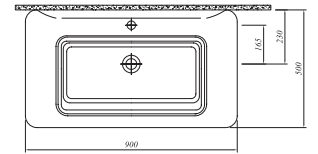

#### \* ETAJERLİ LAVABO

90x50 cm  
Su taşma delikli  
Mobilyaya oturtmalı  
Duvara montaja uygun  
Seramik novatik lavabo süzgeci dahil

Selection

Tüm ürünlerde SmartHijyen standart olarak sunulmaktadır.

\* Sipariş girilirken palet bozulabilir.