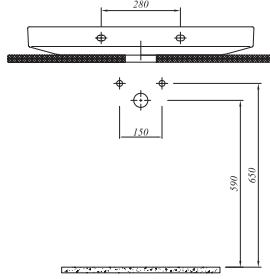

Tüm ürünlerde SmarHijyen standart olarak sunulmaktadır.

\* Selection ürün grubuna aittir, sipariş girilirken palet bozulabilir.

**FOLD ETAJERLİ LAVABO**

80x50 cm  
Su taşma deliksiz  
Mobilyaya geçmeli  
Duvara montaja uygun