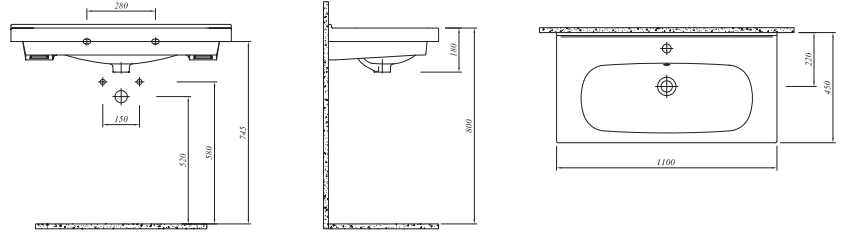

## BASICS ETAJERLİ LAVABO

Beyaz 711 22108 00 352

YENİ  
ÜRÜN

110x45 cm  
Orta armatür delikli, su taşma delikli  
Duvara montaja uygun  
Mobilyaya geçmeli