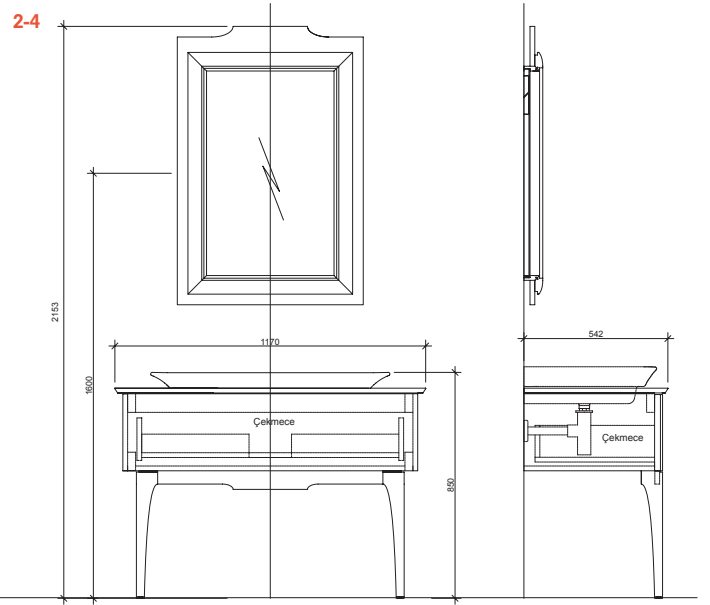

# ZEUS

90 cm Set Ön ve Yan Görünüş

115 cm Set Ön ve Yan Görünüş

50 cm Boy Dolap Ön ve Yan Görünüş

**Önerilen** Zeus Etajerli Lavabo (3 delikli)  
**Armatürler:** Zeus Etajerli Lavabo (Tek delikli)

731 88111 55 Karina Lavabo Bataryası (3 delikli, krom)  
 731 97111 55 Brilla Lavabo Bataryası