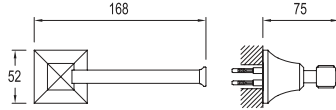

TUVALET KAĞITLIĞI

Pirinç üzeri fırçalanmış nikel PVD
Kapaksız

Fırçalanmış Nikel 751 57240 60 314