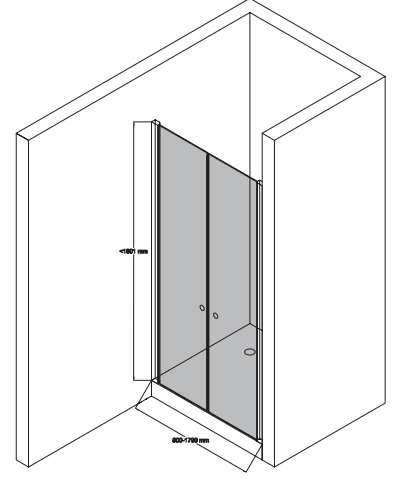

ÖN CEPHE ÇÖZÜMLER [2 Kapı]

PIVOT 140

Ebat	Giriş Alanı	Renk	Kod	Fiyat TL
80 cm	62 cm	Mat Gümüş	791 5DKC0 6x	1.386
		Parlak Gümüş	791 5DKC0 7x	1.607
90 cm	72 cm	Mat Gümüş	791 5DKH0 6x	1.444
		Parlak Gümüş	791 5DKH0 7x	1.638
100 cm	82 cm	Mat Gümüş	791 5DKG0 6x	1.475
		Parlak Gümüş	791 5DKG0 7x	1.670
110 cm	92 cm	Mat Gümüş	791 5DKI0 6x	1.507
		Parlak Gümüş	791 5DKI0 7x	1.696
120 cm	102 cm	Mat Gümüş	791 5DKK0 6x	1.538
		Parlak Gümüş	791 5DKK0 7x	1.727
130 cm	112 cm	Mat Gümüş	791 5DKM0 6x	1.565
		Parlak Gümüş	791 5DKM0 7x	1.759
140 cm	122 cm	Mat Gümüş	791 5DKJ0 6x	1.601
		Parlak Gümüş	791 5DKJ0 7x	1.785
150 cm	132 cm	Mat Gümüş	791 5DKQ0 6x	1.628
		Parlak Gümüş	791 5DKQ0 7x	1.822
160 cm	142 cm	Mat Gümüş	791 5DKS0 6x	1.664
		Parlak Gümüş	791 5DKS0 7x	1.853
170 cm	152 cm	Mat Gümüş	791 5DKU0 6x	1.696
		Parlak Gümüş	791 5DKU0 7x	1.890

Duş teknesi üzeri ön cephe
Boy menteşeli 2 kapı
6 mm temper cam
185 cm standart yükseklik
Fotoğraftaki yan panel fiyata dahil değildir.
Yan panel siparişi için 676. sayfaya bakınız.
Fotoğraftaki üründe çizgili block desen kullanılmıştır.

Cam Renk - Desen Alternatifleri / Kod

Şeffaf	1
Kaleguard şeffaf	2
Kuclamalı	4
Çizgili - Trio	5
Çizgili - Horizon	9
Çizgili - Block	A
Kareli - Pinto	B

Sipariş verilirken sipariş kodunun sonundaki x yerine cam alternatifi kodu eklenmelidir. Gösterilen fiyatlar 1 kodlu şeffaf cam içindir.

KALE GUARD +360 TL	KUMLAMA +385 TL	ÇİZGİLİ / KARELİ +385 TL	ÖZEL YÜKSEKLİK + %15