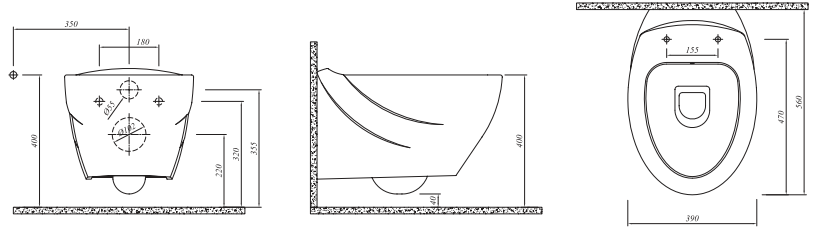

Beyaz 711 29317 00 1.656

Parlak Siyah 711 29317 20 2.206