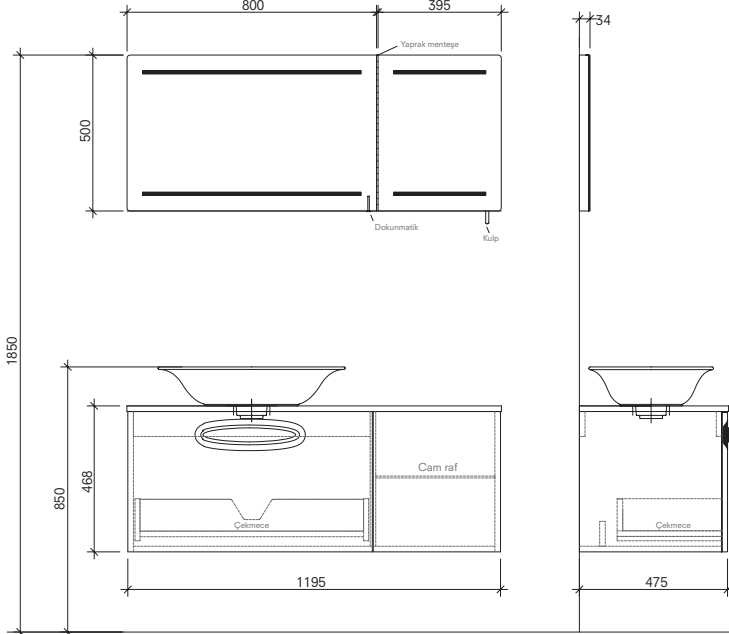

## 120 cm Set Çanak Lavabolu (Sol) Ön ve Yan Görünüş

6