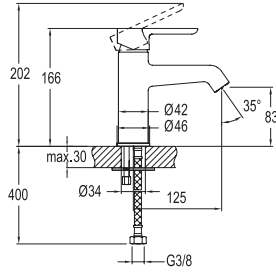

DOMINO EXTRA LAVABO BATARYASI

731 96GR1 55

227

Konfor Uzunluğu: 125 mm
Konfor Yüksekliği: 83 mm
35 mm seramik kartuş
Akış düzenleyici ile %40 su tasarrufu
Bozuk para ile bile çıkabilen gizli akış düzenleyici
5 litre/dakika su akışı (her basınçta)

%40 Su
Tasarrufu

Gizli
Akış Düzenleyici

35mm
Seramik
Kartuş