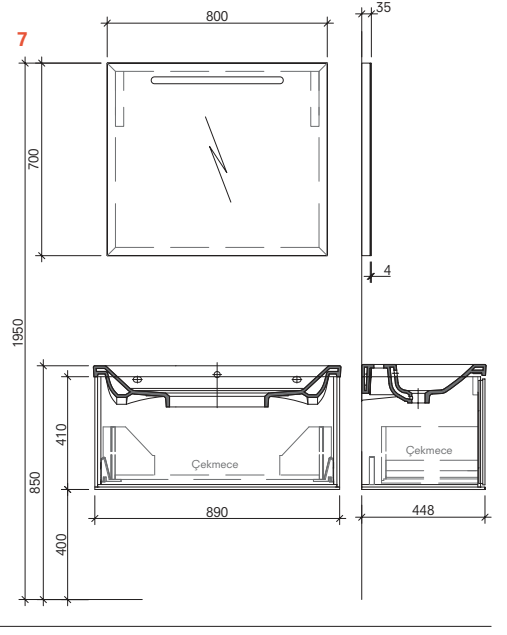

# ETERNAL

60 cm Set (Etajerli) Ön ve Yan Görünüş

75 cm Set (Etajerli) Ön ve Yan Görünüş

90 cm Set (Etajerli) Ön ve Yan Görünüş

110 cm Set (Etajerli) Ön ve Yan Görünüş

120 cm Set (Sağ Etajerli) Ön ve Yan Görünüş