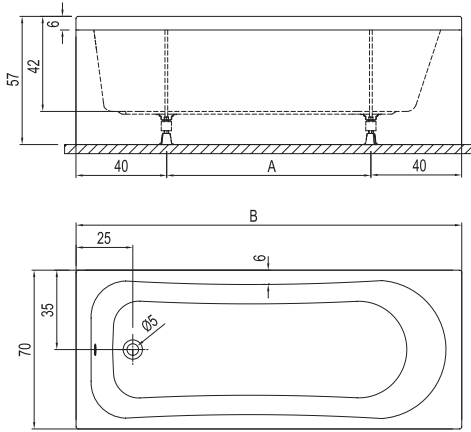

EKOSIMA

Ebat cm	Ürün	Kod	Fiyat TL
170x70 cm	Küvet	781 51UA0 00	1.100
	Küvet (Ayak Dahil)	781 51UA1 00	1.200
	Küvet (Ayak/Ön Panel Dahil)	781 51UA6 K0	1.520
	Küvet (Ayak/Ön ve Yan Panel Dahil)	781 51UA7 K0	1.690
160x70 cm	Küvet	781 51SA0 00	1.050
	Küvet (Ayak Dahil)	781 51SA1 00	1.150
	Küvet (Ayak/Ön Panel Dahil)	781 51SA6 K0	1.400
150x70 cm	Küvet	781 51QA0 00	990
	Küvet (Ayak Dahil)	781 51QA1 00	1.090
	Küvet (Ayak/Ön Panel Dahil)	781 51QA6 K0	1.340
	Küvet (Ayak/Ön ve Yan Panel Dahil)	781 51QA7 K0	1.600

Ebat cm	A	B
150x70	70	150
160x70	80	160
170x70	90	170

- Düz küvetlerde sifon fiyata dahildir.
- Uyumlu kabin için 572. sayfaya bakınız.