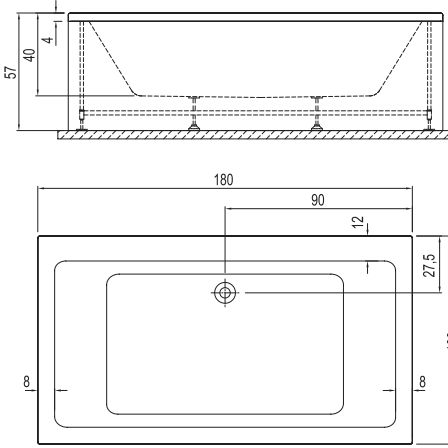

CUBE

Ebat cm	Ürün	Kod	Fiyat TL
180x100 cm	Küvet (Ayak/Ahşap Ön Panel Dahil)	781 71WG6 Kx	4.390
	Küvet (Ayak/Ön ve Yan Ahşap Panel Dahil)	781 71WG7 Kx	5.297
	Küvet (Ayak/Ön ve 2 Yan Ahşap Panel Dahil)	781 71WG8 Kx	6.762
	Küvet (Ayak/2 Ön ve 2 Yan Ahşap Panel Dahil)	781 71WG9 Kx	8.232
180x100 cm Comfort Hidromasajlı	Küvet (Ayak/Sifon/Ahşap Ön Panel Dahil)	781 71WG6 1x	7.800
	Küvet (Ayak/Sifon/Ön ve Yan Ahşap Panel Dahil)	781 71WG7 1x	9.230
	Küvet (Ayak/Sifon/Ön ve 2 Yan Ahşap Panel Dahil)	781 71WG8 1x	9.697
180x100 cm Exclusive Hidromasajlı	Küvet (Ayak/Sifon/2 Ön ve 2 Yan Ahşap Panel Dahil)	781 71WG9 1x	12.280
	Küvet (Ayak/Sifon/Ahşap Ön Panel Dahil)	781 71WG6 2x	8.100
	Küvet (Ayak/Sifon/Ön ve Yan Ahşap Panel Dahil)	781 71WG7 2x	9.530
180x100 cm Elite Hidromasajlı	Küvet (Ayak/Sifon/Ön ve 2 Yan Ahşap Panel Dahil)	781 71WG8 2x	10.970
	Küvet (Ayak/Sifon/2 Ön ve 2 Yan Ahşap Panel Dahil)	781 71WG9 2x	12.580
	Küvet (Ayak/Sifon/Ahşap Ön Panel Dahil)	781 71WG6 4x	12.600
180x100 cm Deluxe Hidromasajlı	Küvet (Ayak/Sifon/Ön ve Yan Ahşap Panel Dahil)	781 71WG7 4x	13.881
	Küvet (Ayak/Sifon/Ön ve 2 Yan Ahşap Panel Dahil)	781 71WG8 4x	15.188
	Küvet (Ayak/Sifon/2 Ön ve 2 Yan Ahşap Panel Dahil)	781 71WG9 4x	16.653
180x100 cm Deluxe Hidromasajlı	Küvet (Ayak/Sifon/Ahşap Ön Panel Dahil)	781 71WG6 3x	14.459
	Küvet (Ayak/Sifon/Ön ve Yan Ahşap Panel Dahil)	781 71WG7 3x	15.923
	Küvet (Ayak/Sifon/Ön ve 2 Yan Ahşap Panel Dahil)	781 71WG8 3x	17.073
	Küvet (Ayak/Sifon/2 Ön ve 2 Yan Ahşap Panel Dahil)	781 71WG9 3x	18.538

Ücretsiz
Montaj

- Düz küvetlerde sifon fiyata dahildir.
- Hidromasajlı sistemlerde sifon ve ayak fiyata dahildir.
- Cube Ahşap Panel Renkleri: Afrika Ceviz C, Teak T, Venge S
- Sipariş verilirken sipariş kodunun sonunda x yerine ahşap panel renk kodu eklenmelidir.
- Uyumlu kabin için 572. sayfaya bakınız.
- Hidromasajlı sistemlerle ilgili bilgi için s. 576'ya bakınız.