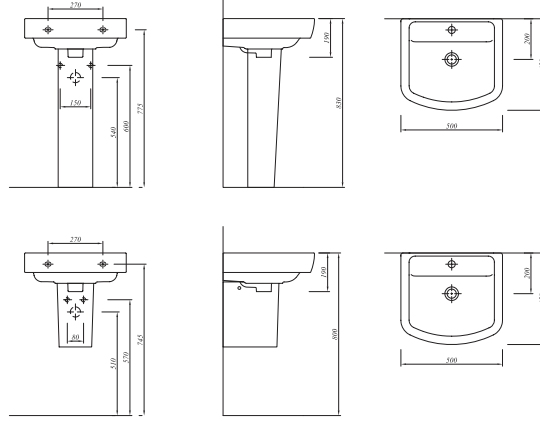

Ürün	Kod	Fiyat TL
Lavabo	711 22191 00	198
Kolon Ayak	711 22215 00	143
Yarım Ayak	711 22235 00	143