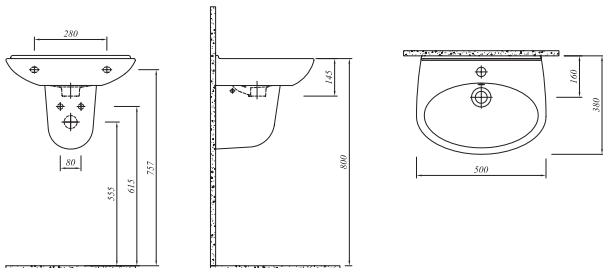

Lavabo	711 35182 00	138
İnce Yarım Ayak	711 35235 00	83