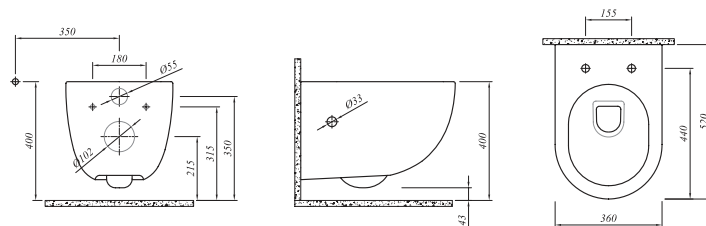

60x48 cm  
Orta armatür delikli, su taşma delikli  
Duvara montaja uygun

Selection

* SMARTYIKAMA ASMA KLOZET	Beyaz	711 18370 00	886
---------------------------	-------	--------------	-----

51x36 cm  
Taharet borusu girişi sıva altı uygulamalı  
Taharet musluğu entegreli (sıcak-soğuk termostatik)  
Gizli ve kolay montaj (SmartMontaj)  
3/6 lt fonksiyon