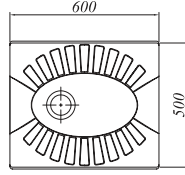

60x50 cm
İçten yıkamalı, arkadan su girişli