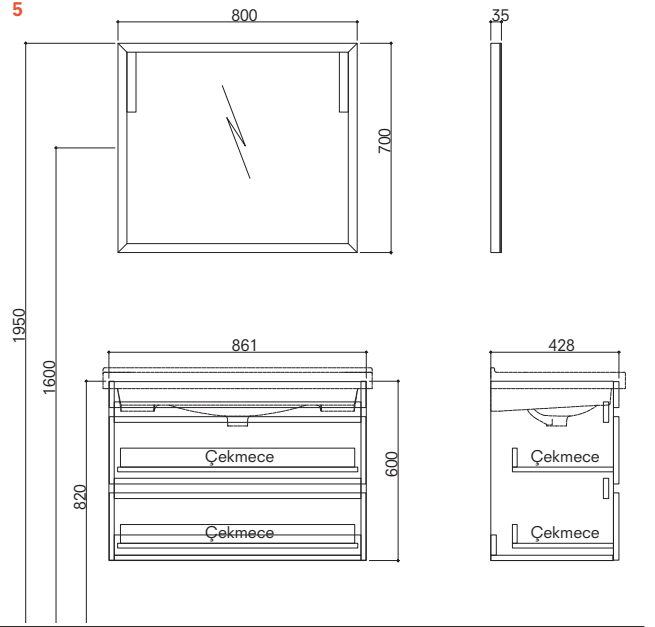

# KREA

70 cm Set Çekmeceli Ön ve Yan Görünüş (Düz Ayna)

90 cm Set Çekmeceli Ön ve Yan Görünüş (Düz Ayna)

110 cm Set Çekmeceli Ön ve Yan Görünüş (Düz Ayna)

Önerilen  
Armatürler: **Basics Etajerli Lavabo**