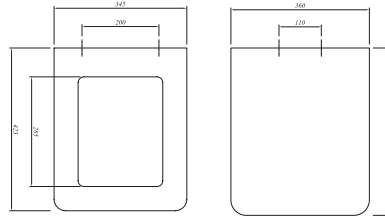

Duroplast
Metal menteşeli
Üstten sıkmalı