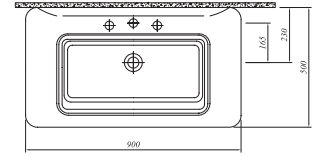

#### \* ETAJERLİ LAVABO

90x50 cm  
Su taşma delikli  
Mobilyaya oturtmalı  
Duvara montaja uygun  
Seramik novatik lavabo süzgeci dahil

Selection

Tüm ürünlerde SmartHijyen standart olarak sunulmaktadır.

\* Sipariş girilirken palet bozulabilir.