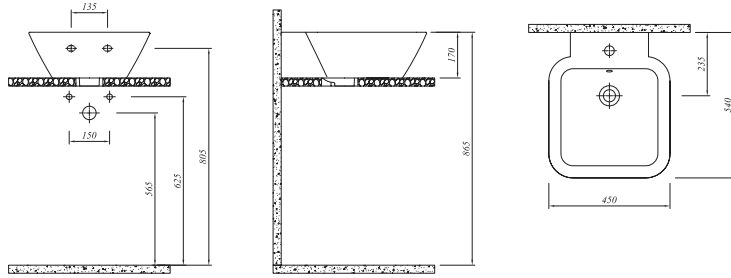

45x54 cm
Orta armatür delikli, su taşma delikli
Duvara montaja uygun

31.03.2017 tarihine kadar 2017-UD fiyat listesinden sipariş girilebilir.