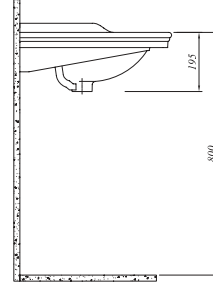

80x50 cm
Su taşma delikli
Mobilyaya geçmeli
Duvara montaja uygun

Haziran 2017'de stoğa girecektir.

Ürün	Kod	Fiyat TL
3 Delikli	711 50181 00	391
Tek Delikli	711 50180 00	391