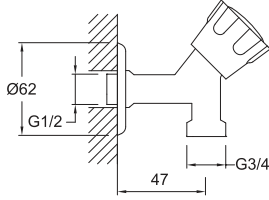

ATON ÇAMAŞIR MUSLUĞU

732 30051 55 54

G1/2" su girişi, G3/4" su çıkışı
Konfor uzunluğu 47 mm
62 mm rozet çapı