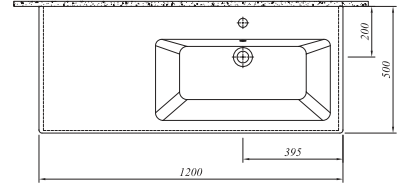

ETERNAL

Renk Kod Fiyat TL

* ETERNAL ETAJERLİ LAVABO (SAĞ ETAJERLİ)

Beyaz 711 34181 00 666

120x50 cm
Orta armatür delikli, su taşma delikli
Mobilyaya geçmeli
Duvara montaja uygun
40 mm ince bant

* ETERNAL ETAJERLİ LAVABO (SOL ETAJERLİ)

Beyaz 711 34171 00 666

120x50 cm
Orta armatür delikli, su taşma delikli
Mobilyaya geçmeli
Duvara montaja uygun
40 mm ince bant

ETAJERLİ LAVABO

Beyaz 711 34180 00 523

110x50 cm
Orta armatür delikli, su taşma delikli
Mobilyaya geçmeli
Duvara montaja uygun
40 mm ince bant

Tüm ürünlerde SmarHijyen standart olarak sunulmaktadır.

* Sipariş girilirken palet bozulabilir.