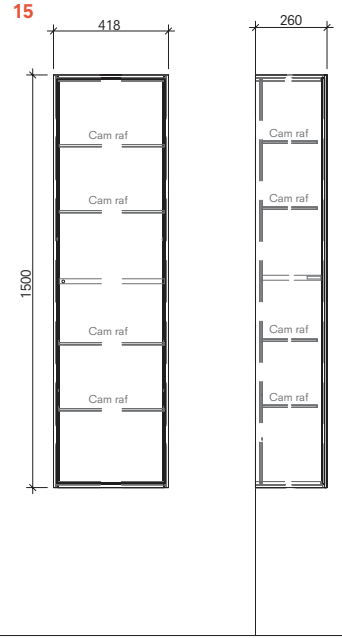

# ETERNAL

110 cm set (Dikdörtgen Çanak Lavabolu) Ön ve Yan Görünüş

110 cm Set (Yuvarlak Çanak Lavabolu) Ön ve Yan Görünüş

150 cm Set (Yuvarlak Çanak Lavabolu) Ön ve Yan Görünüş

Boy Dolap 110 cm Sağ/Sol  
Ön ve Yan GörünüşBoy Dolap 150 cm Sağ/Sol  
Ön ve Yan Görünüş