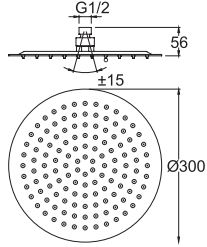

## SLIM DUŞ BAŞLIĞI [YUVARLAK 30 cm]

748 59782 55

544

30 cm çap  
Paslanmaz çelik  
Kireci kolay temizleyen esnek su akış ağızlıkları  
Duruş açısını ayarlamaya yarayan mafsallı  
Uygulamaya uygun montaj dirseği seçilmiştir.  
3 mm'lik kalınlığı ile ince görüntü