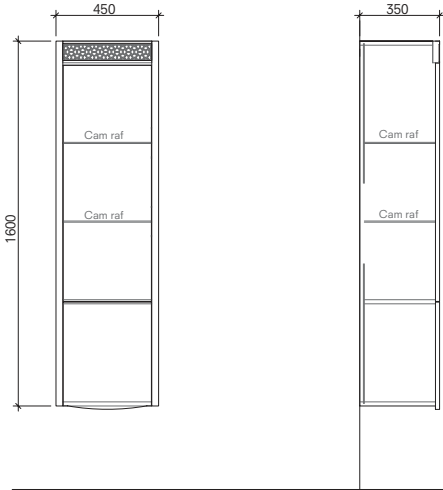

Boy Dolabı Ön ve Yan Görünüş

2-3

Önerilen | 731 71151 AU Saraylı+ Lavabo Bataryası [3 Delikli]
Armatürler:

Teknik açıdan uyumlu tüm armatürlerin listesi 116 nolu sayfada mevcuttur.