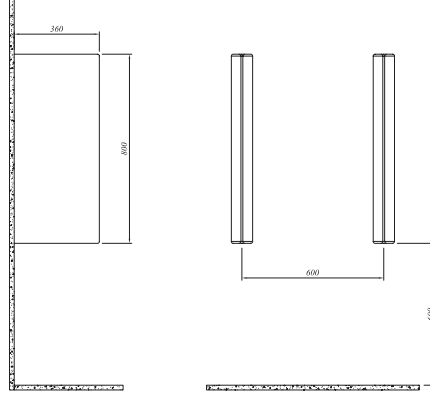

PİSUVAR

Renk Kod Fiyat TL

ARA BÖLME

Beyaz 711 29398 00 226

80x36 cm