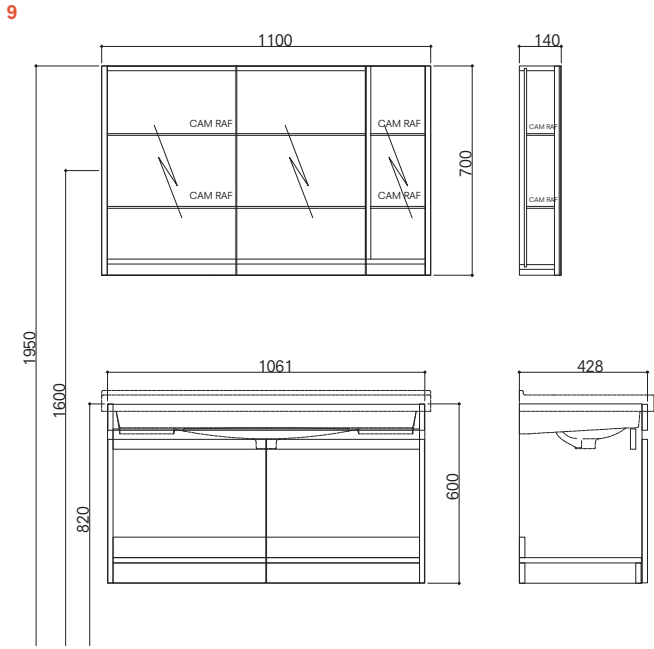

# KREA

70 cm Set Kapaklı Ön ve Yan Görünüş (Ayna Dolabı (Aydınlatmasız))

90 cm Set Kapaklı Ön ve Yan Görünüş (Ayna Dolabı (Aydınlatmasız))

110 cm Set Kapaklı Ön ve Yan Görünüş (Ayna Dolabı (Aydınlatmasız))