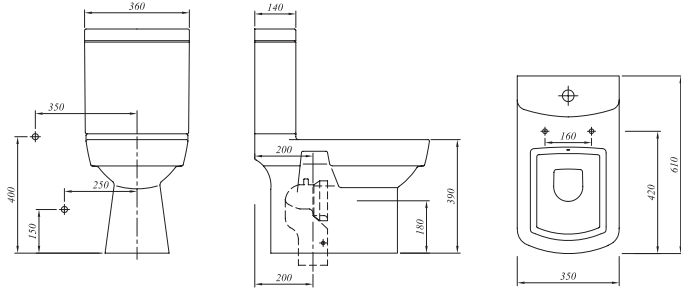

Rezervuar

Alttan su giriřli, üstten kumandalı