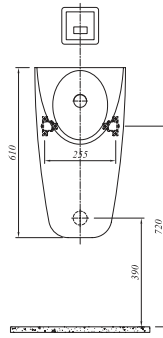

60x32 cm

Gizli arkadan çıkışlı

1 lt AquaSmart Pisuar (Compact yıkama sistemi ile kullanıldığı takdirde)

Nozzle ile fonksiyon