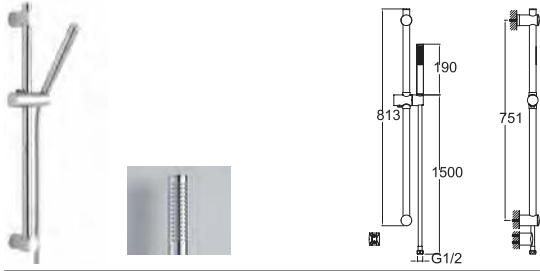

DUŞ SİSTEMLERİ / SÜRGÜLÜ EL DUŞU TAKIMLARI

Renk Kod Fiyat TL

RAIN TUBE SÜRGÜLÜ EL DUŞU TAKIMI

748 59793 55 247

Sürgü uzunluğu: 813 mm
Sürgü çapı: 25 mm
Pirinç üzeri krom kaplama
760 mm yükseklik ayarı
Sabit el duşu tutucu
1,5 metre spiral hortum

RAIN S100 SÜRGÜLÜ EL DUŞU TAKIMI [3 FONKSİYONLU, SABUNLUK DAHİL]

748 59792 55 193