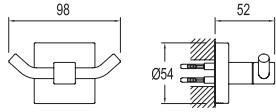

Zamak üzeri krom kaplama
İkili