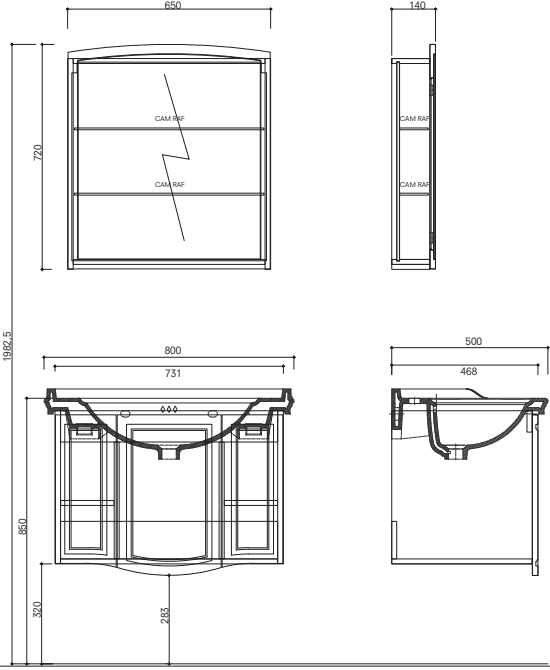

# ARTE

65 cm Set Ön ve Yan Görünüş

1-2

80 cm Set Ön ve Yan Görünüş

3-4

**Önerilen** Artdeco Etajerli Lavabo (3 delikli)  
**Armatürler:** Artdeco Etajerli Lavabo (Tek delikli)

731 95151 AU Victorian Lavabo Bataryası (3 delikli, Altın)  
 731 78111 AU Artdeco Lavabo Bataryası (Altın)