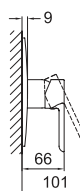

ANKASTRE DUŞ BATARYASI [SIVA ÜSTÜ]

731 96350 55

302

KaleBox (731 92372 99)'ın final montaj parçasıdır.

Sıva altı sistemi içermez

Rozet takımı ve kartuş sistemini içerir.

35 mm seramik kartuş

1 Fonksiyonlu: Tepe duşu, el duşu, çıkış ucu, su jeti

uygulamalarından biri kullanılabilir.