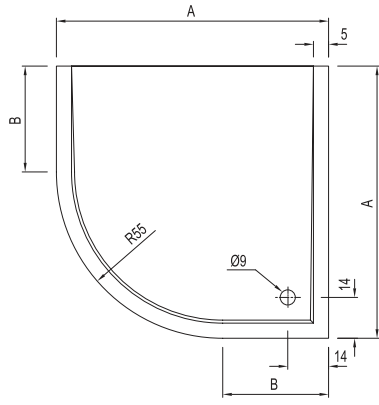

# PANELLİ OVAL [Yükseklik: 18 cm\*]

Ebat cm	Ürün	Kod	Fiyat TL
100x100 cm	Duş Teknesi (Ayak/Ön Panel Dahil)	781 29NC6 K0	1.260
90x90 cm	Duş Teknesi (Ayak/Ön Panel Dahil)	781 29DC6 K0	1.150
80x80 cm	Duş Teknesi (Ayak/Ön Panel Dahil)	781 29FC6 K0	1.070