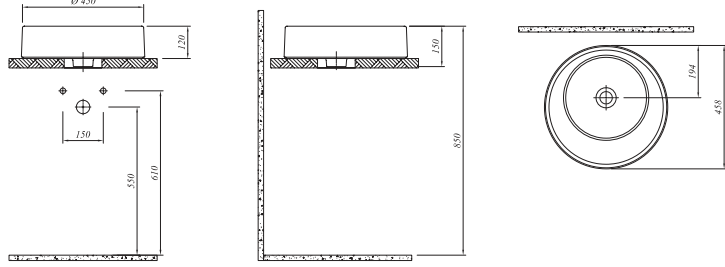

## \* ETERNAL TEZGAH ÜZERİ ÇANAK LAVABO

Beyaz 711 34158 00 385

45x45,8 cm

Armatür deliksiz, su taşma deliksiz

Duvardan ankastre ve tezgahın yüksek lavabo bataryası ile uyumlu

Selection