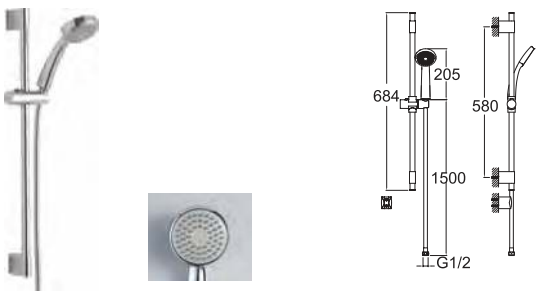

El duşu ön yüz çapı: 80 Ø
Sürgü uzunluğu: 585 mm
Sürgü çapı: 19 mm
520 mm yükseklik ayarı
Sabit el duşu tutucu
1,5 metre spiral hortum
Ankastre batarya ile 748 59700 55 veya 748 59701 55 kodlu ankastre el duşu çıkışı kullanılmalıdır.