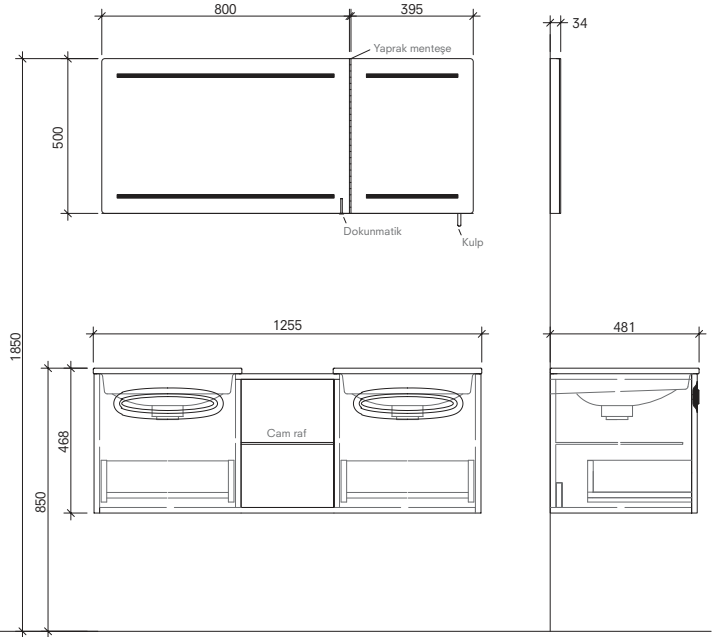

Önerilen Spirit Etajerli Lavabo
Armatürler:

731 70111 55 Kimera Lavabo Bataryası
731 87111 55 Mairon Lavabo Bataryası

731 82111 55 Waterfall Lavabo Bataryası