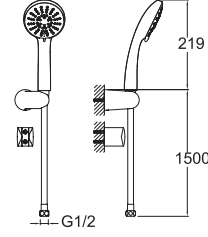

RAIN S100 EL DUŞU TAKIMI [3 FONKSİYONLU]

748 59GR6 55

145

Ön yüz çapı: 102 Ø
3 Fonksiyonlu: Normal, Rain, Massage
1,5 m spiral hortum
Sabit el duşu tutucu
Oynar el duşu tutucu
Ankastr batarya ile 748 59700 55 veya 748 59701 55 kodlu ankastr el duşu çıkışı kullanılmalıdır.
5,7 litre/dakika (1,5 gpm) su akışı (her basınçta)