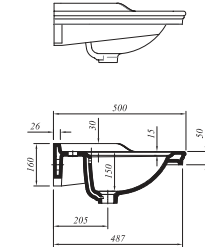

Haziran 2017'de stoğa girecektir.

3 Delikli	711 50111 00	424
Tek Delikli	711 50110 00	424

Tüm ürünlerde SmartHijyen standart olarak sunulmaktadır.

* Selection ürün grubuna aittir, sipariş girilirken palet bozulabilir.