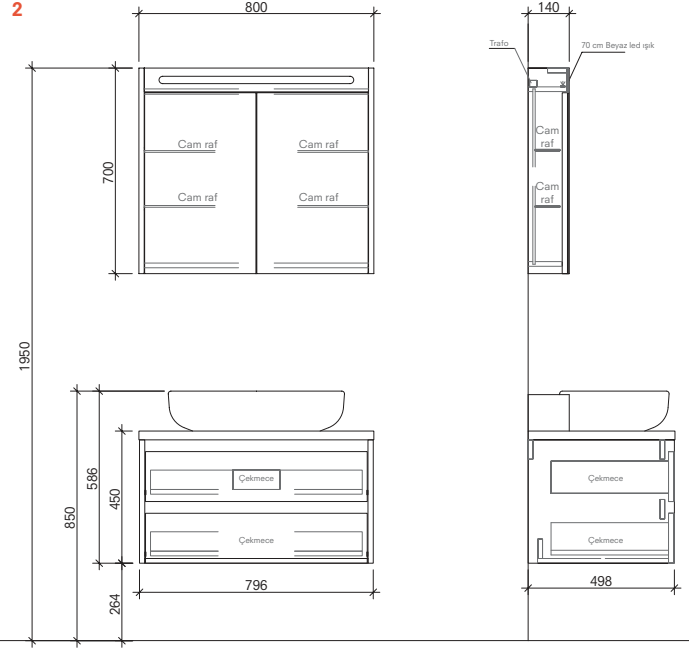

80 cm Set Ön ve Yan Görünüş (Aydınlatmalı Ayna Dolabı)