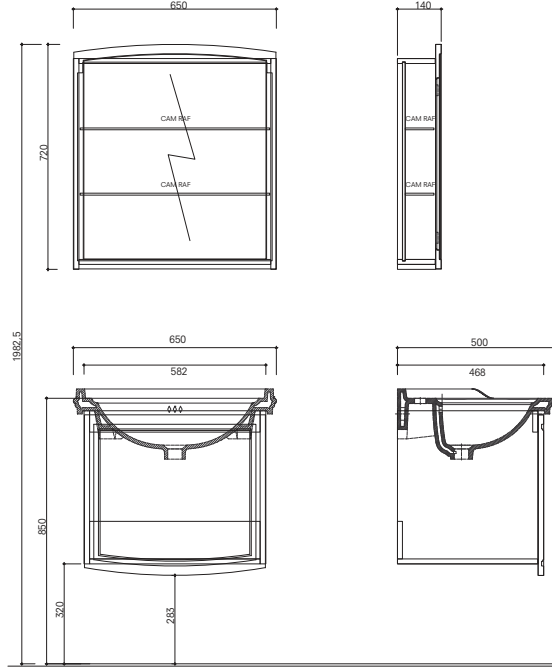

ARTE

65 cm Set Ön ve Yan Görünüş

1-2

80 cm Set Ön ve Yan Görünüş