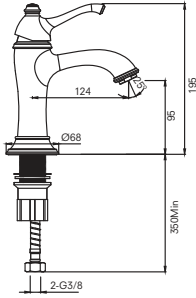

LAVABO BATARYASI

731 78111 55 450

Konfor Uzunluğu: 124 mm
Konfor Yüksekliği: 95 mm
35 mm seramik kartuş
%40 su tasarruflu honeycomb akış düzenleyici

Honeycomb Akış Düzenleyici

%40 Su Tasarrufu

35mm Seramik Kartuş