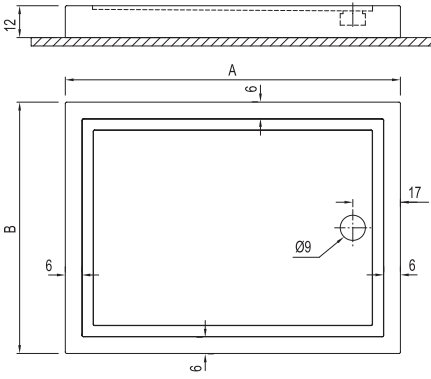

MONOBLOK DİKDÖRTGEN [Yükseklik: 12 cm*]

Ebat cm	A	B
90x75	90	75
100x75	100	75
110x75	110	75
120x75	120	75
130x75	130	75
140x75	140	75
150x75	150	75
160x75	160	75
170x75	170	75