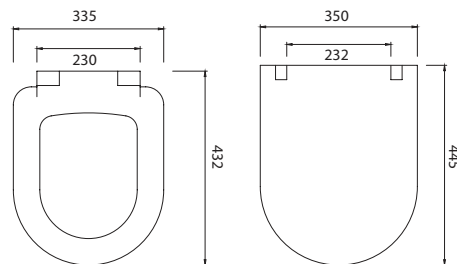

## \* SMARTKAPAK

Duroplast

Metal menteşeli

Üstten sıkmalı

Yavaş kapanır tak-çıkartır kapak

Beyaz	701 37729 00	125
-------	--------------	-----

Renk	Kod	Fiyat TL
------	-----	----------

Tüm ürünlerde SmartHijyen standart olarak sunulmaktadır.