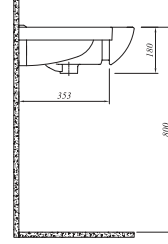

55x45 cm
Orta armatür delikli, su taşma delikli
Duvara montaja uygun
Mobilyaya geçmeli