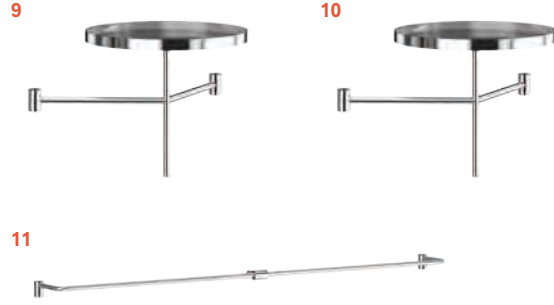

ICON - EK MODÜLLER

Kod	Ürün Adı	Gövde	Kapak	Fiyat / TL
7	93ICDU CR Aydınlatmalı Duvar Ünitesi (Krom)	—	—	1.828
8	93ICBDR050F Boy Dolap (Aydınlatmalı)	MDF Üzeri Doğal Ahşap	MDF Üzeri Doğal Ahşap	4.945
9	93ICTAMICR Metal Etajer Aksesuar Mini (Krom)	—	—	1.828
10	93ICTASMACR Metal Etajer Aksesuar Maxi (Krom)	—	—	1.828
11	93ICHAOMACR Havluluk Aksesuar Ön Maxi (Krom)	—	—	1.236

Doğal
Ahşap

Trafo lu
Aydınlatma
Sistemleri

Soft
Close