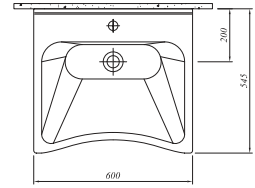

60x54,5 cm
Orta armatür delikli, su taşma delikli
Duvara montaja uygun
Engelliler ve yaşlılar için