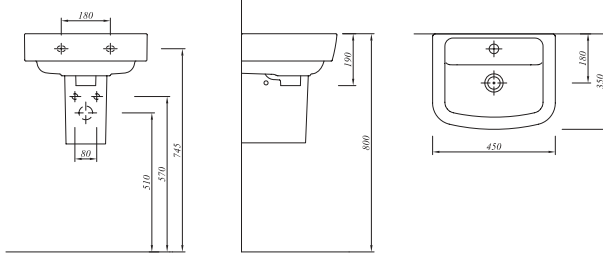

KÜÇÜK LAVABOLAR

BASICS LAVABO

45x35 cm
Orta armatür delikli, su taşma delikli
Duvara montaja uygun