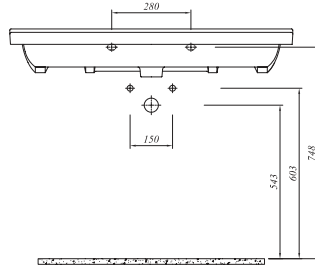

100x45 cm
Orta armatür delikli, su taşma delikli
Mobilyaya geçmeli
Duvara montaja uygun
40 mm ince bant