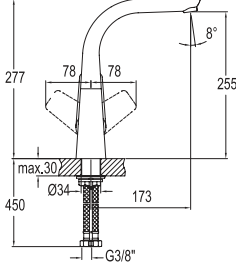

VOLT MAX DÖNER MUTFAK BATARYASI

731 84GR4 55

547

Konfor Uzunluğu: 173 mm
Konfor Yüksekliği: 255 mm
360° dönebilen çıkış ucu
Isı ve akış sınırlayabilen 40 mm seramik kartuş
Pirinç döküm boru
Honeycomb akış düzenleyici
5 litre/dakika su akışı (her basınçta)