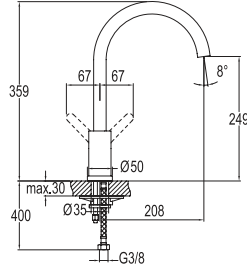

DOMINO XTRA DÖNER MUTFAK BATARYASI

731 96520 55

295

Konfor Uzunluğu: 208 mm
Konfor Yüksekliği: 249 mm
360° dönebilen çıkış ucu
35 mm seramik kartuş
Bozuk para ile bile çıkabilen gizli akış düzenleyici

Gizli Akış Düzenleyici

35mm Seramik Kartuş