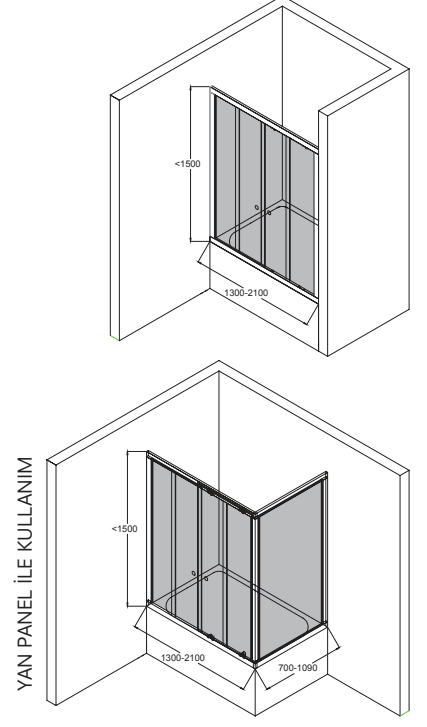

CROSS PLUS 150

Ebat	Giriş Alanı	Renk	Kod	Fiyat TL
150 cm	57 cm	Mat Gümüş	791 9JFQ0 6x	1.708
		Parlak Gümüş	791 9JFQ0 7x	1.829
160 cm	62 cm	Mat Gümüş	791 9JFS0 6x	1.742
		Parlak Gümüş	791 9JFS0 7x	1.863
170 cm	67 cm	Mat Gümüş	791 9JFU0 6x	1.783
		Parlak Gümüş	791 9JFU0 7x	2.002
180 cm	72 cm	Mat Gümüş	791 9JFW0 6x	1.823
		Parlak Gümüş	791 9JFW0 7x	1.944

Küvet üzeri ön cephe
2 sabit / 2 kayar kapı
6 mm temper cam
148 cm standart yükseklik
Fotoğraftaki yan panel fiyata dahil değildir.
Yan panel siparişi için 677. sayfaya bakınız.

Cam Renk - Desen Alternatifleri / Kod

Şeffaf	1
Kaleguard şeffaf	2
Kuclamalı	4
Çizgili - Trio	5
Çizgili - Horizon	9
Çizgili - Block	A
Kareli - Pinto	B

Sipariş verilirken sipariş kodunun sonundaki x yerine cam alternatifi kodu eklenmelidir. Gösterilen fiyatlar 1 kodlu şeffaf cam içindir.

KALE GUARD +360 TL	KUMLAMA +385 TL	ÇİZGİLİ/ KARELİ +385 TL	ÖZEL YÜKSEKLİK +%15