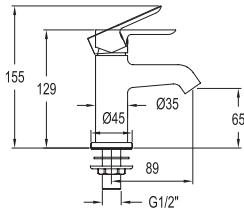

## LAVABO MUSLUĞU [TEK SU GİRİŞLİ]

731 96112 55 227

Konfor Uzunluğu: 89 mm  
Konfor Yüksekliği: 65 mm  
25 mm seramik kartuş

 25mm Seramik Kartuş