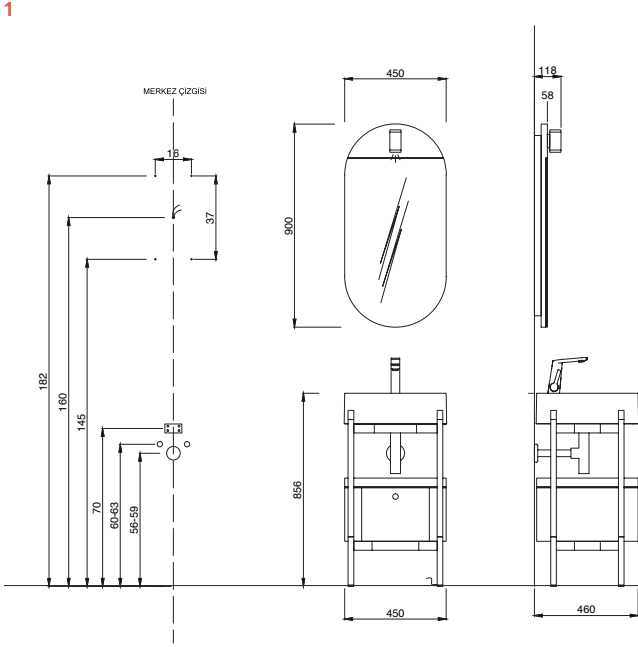

# ICON MINI

Yuvarlak Set Ön, Yan Görünüş ve Montaj Delik Ölçüleri

Kare Set Ön, Yan Görünüş ve Montaj Delik Ölçüleri

Elips Set Ön, Yan Görünüş ve Montaj Delik Ölçüleri

Önerilen  
Armatürler: **SmartEdge Lavabo**