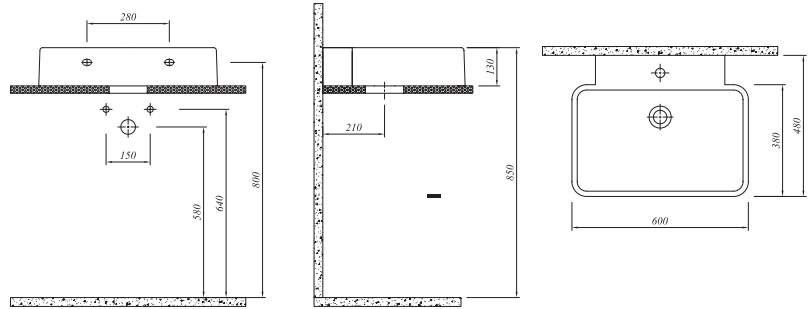

60x48 cm
Orta armatür delikli, su taşma delikli
Duvara montaja uygun