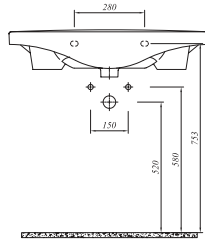

Lavabo	711 29148 00	270
Yarım Ayak	711 06235 00	83