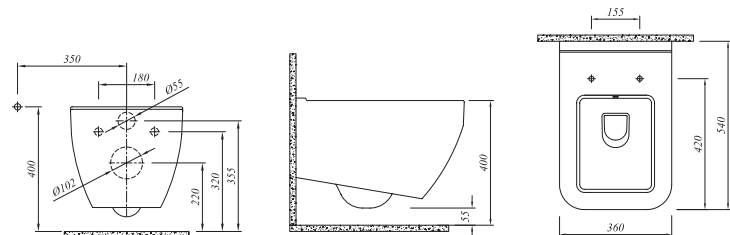

50x36 cm
Taharet borusu girişi siva altı uygulamalı
Gizli ve kolay montaj (SmartMontaj)
3/6 lt fonksiyon
Yer tasarrufu sağlar (d=50 cm)