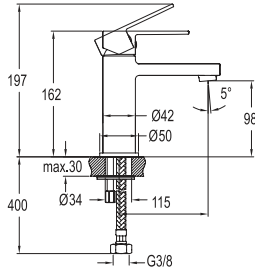

LAVABO BATARYASI

731 89111 55 234

Konfor Uzunluğu: 115 mm
Konfor Yüksekliği: 98 mm
35 mm seramik kartuş
Akış düzenleyici ile %40 su tasarrufu
Honeycomb akış düzenleyici

7lt %40 Su Tasarrufu

Honeycomb Akış Düzenleyici

35mm Seramik Kartuş