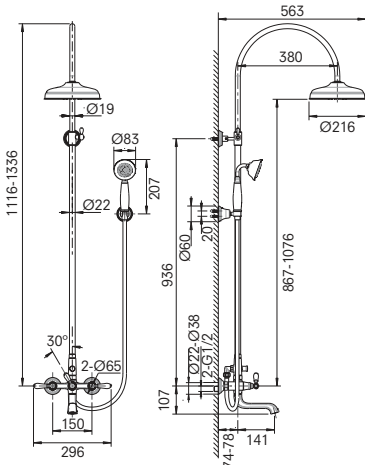

DUŞ BARLI BANYO BATARYASI [ELDUŞU TAKIMI DAHİL]

Altın 731 74300 AU 3.167

Konfor Uzunluğu: 141 mm
Seramik kulplu kumanda kolu
90° dönüşlü seramik diskli kumanda
Gizli akış düzenleyici
Duş barı ve el duşu takımı dahil
Tek fonksiyonlu, seramik gövdeli elduşu
Ayarlanabilir yükseklik

- Gizli Akış Düzenleyici
- 90° Seramik Salmastıra
- Ücretsiz Montaj