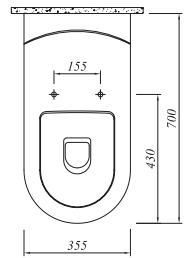

70x35,5 cm
Taharet borusu girişi universal uygulamalı
3/6 lt fonksiyon
* Idea SmartKapak (7011373000) ile kullanılır