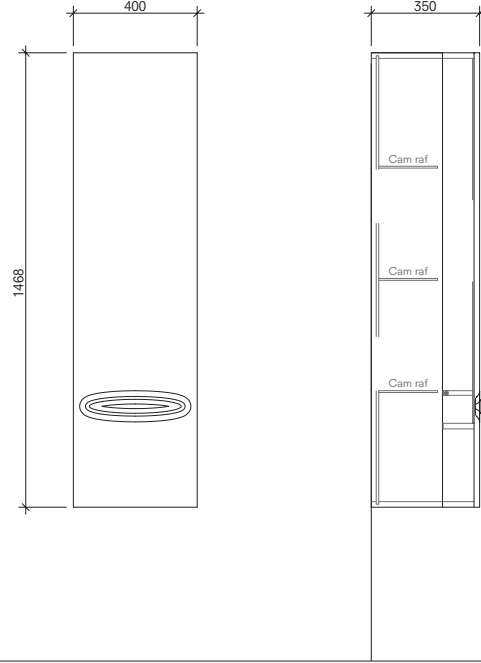

## Boy Dolap 40 cm (Sol-Sağ) Ön ve Yan Görünüş

7-8

**Önerilen** Spirit Etajeri Lavabo

731 70111 55 Kimera Lavabo Bataryası

731 82111 55 Waterfall Lavabo Bataryası

**Armatürler:**

731 87111 55 Mairon Lavabo Bataryası