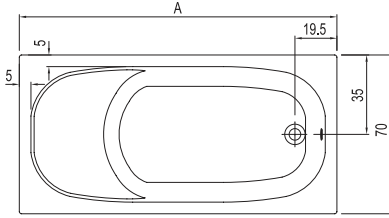

TORO

Ebat cm	Ürün	Kod	Fiyat TL
140x70 cm	Küvet	781 52JA0 00	1.000
	Küvet (Ayak Dahil)	781 52JA1 00	1.130
	Küvet (Ayak/Ön Panel Dahil)	781 52JA6 K0	1.400
	Küvet (Ayak/L Panel Dahil)	781 52JA7 K0	1.450
130x70 cm	Küvet	781 52MA0 00	970
	Küvet (Ayak Dahil)	781 52MA1 00	1.020
	Küvet (Ayak/Ön Panel Dahil)	781 52MA6 K0	1.330
120x70 cm	Küvet (Ayak/L Panel Dahil)	781 52MA7 K0	1.370
	Küvet	781 52KA0 00	940
	Küvet (Ayak Dahil)	781 52KA1 00	990
110x70 cm	Küvet (Ayak/Ön Panel Dahil)	781 52KA6 K0	1.230
	Küvet (Ayak/L Panel Dahil)	781 52KA7 K0	1.400
	Küvet	781 52IA0 00	920
110x70 cm	Küvet (Ayak Dahil)	781 52IA1 00	970
	Küvet (Ayak/Ön Panel Dahil)	781 52IA6 K0	1.200
	Küvet (Ayak/L Panel Dahil)	781 52IA7 K0	1.330

Ebat cm	A	B
110x70	110	52
120x70	120	62
130x70	130	72
140x70	140	82

- Düz küvetlerde sifon fiyata dahildir.
- Uyumlu kabin için 572. sayfaya bakınız.