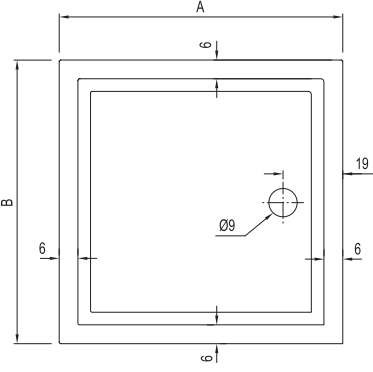

PANELLİ KARE [Yükseklik: 19 cm*]

Ebat cm	A	B
70x70	70	70
75x75	75	75
80x80	80	80
90x90	90	90
95x95	95	95
100x100	100	100

Ebat cm	Ürün	Kod	Fiyat TL
100x100 cm	Duş Teknesi (Ayak/Ön Panel Dahil)	781 34G06 K0	1.075
	Duş Teknesi (Ayak/L Panel Dahil)	781 34G07 K0	1.165
95x95 cm	Duş Teknesi (Ayak/Ön Panel Dahil)	781 34LC6 K0	1.065
	Duş Teknesi (Ayak/L Panel Dahil)	781 34LC7 K0	1.160
90x90 cm	Duş Teknesi (Ayak/Ön Panel Dahil)	781 34H06 K0	1.230
	Duş Teknesi (Ayak/L Panel Dahil)	781 34H07 K0	1.145
80x80 cm	Duş Teknesi (Ayak/Ön Panel Dahil)	781 34C06 K0	1.100
	Duş Teknesi (Ayak/L Panel Dahil)	781 34C07 K0	1.125
75x75 cm	Duş Teknesi (Ayak/Ön Panel Dahil)	781 34AC6 K0	1.015
	Duş Teknesi (Ayak/L Panel Dahil)	781 34AC7 K0	1.115
70x70 cm	Duş Teknesi (Ayak/Ön Panel Dahil)	781 34FC6 K0	1.100
	Duş Teknesi (Ayak/L Panel Dahil)	781 34FC7 K0	1.030

— Sifon fiyata dahildir.

— Uyumlu kabin için 620. sayfaya bakınız.

* Belirtilen yükseklik bitmiş zeminden duş teknesinin en üstüne kadar olan mesafesidir.

19cm