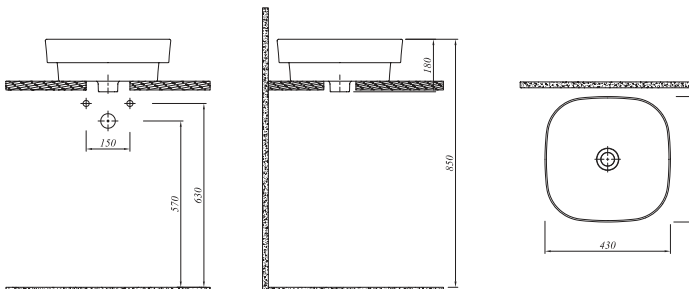

# DOLAP UYUMLU LAVABOLAR

**\* SPIRIT ETAJERLİ LAVABO**

120x48 cm  
Orta armatür delikli, su taşma deliksiz  
Mobilyaya oturmali  
15 mm ince bant  
Seramik novatik lavabo süzgeci dahil

Selection

Renk	Kod	Fiyat TL
Beyaz	711 36189 00	1.326
Mat Beyaz	711 36189 01	1.656