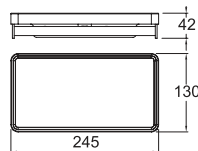

## ETAJERLİ İKİLİ TUVALET KAĞITLIĞI

751 75241 00 182

Beyaz ABS plastik etajer  
Paslanmaz çelik takviyeli gövde  
2 adet tuvalet kağıdı sığma imkanı  
Raf olarak kullanma alanı