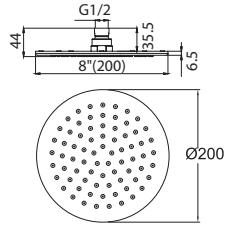

SLIM DUŞ BAŞLIĞI [YUVARLAK 20 cm]

Altın

748 59780 AU

483

YENİ
ÜRÜN

20 cm çap
Pirinç
Kireci kolay temizleyen esnek su akış ağızlıkları
Duruş açısını ayarlamaya yarayan mafsallı
Uygulamaya uygun montaj dirseği seçilmiştir.