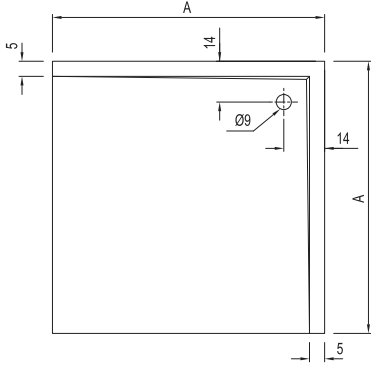

MONOBLOK KARE [Yükseklik: 11 cm*]

Ebat cm	A
100x100	100
90x90	90
80x80	80

Ebat cm	Ürün	Kod	Fiyat TL
100x100 cm	Duş Teknesi	781 29G00 00	880
90x90 cm	Duş Teknesi	781 29H00 00	790
80x80 cm	Duş Teknesi	781 29C00 00	720

— Sifon fiyata dahildir.

— Uyumlu kabin için 620. sayfaya bakınız.

* Belirtilen yükseklik bitmiş zeminden duş teknesinin en üstüne kadar olan mesafesidir.

11cm