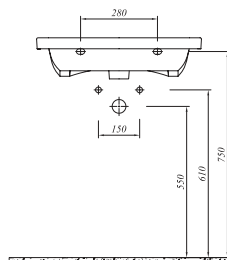

60x45 cm
Orta armatür delikli, su taşma delikli
Mobilyaya geçmeli
Duvara montaja uygun
40 mm ince bant