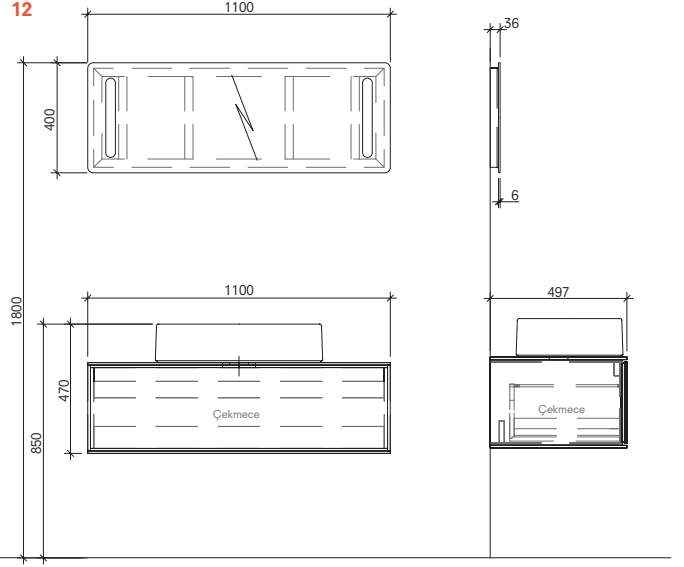

# ETERNAL

110 cm set (Dikdörtgen Çanak Lavabolu) Ön ve Yan Görünüş

110 cm Set (Yuvarlak Çanak Lavabolu) Ön ve Yan Görünüş

150 cm Set (Yuvarlak Çanak Lavabolu) Ön ve Yan Görünüş

Boy Dolap 110 cm Sağ/Sol  
Ön ve Yan GörünüşBoy Dolap 150 cm Sağ/Sol  
Ön ve Yan Görünüş