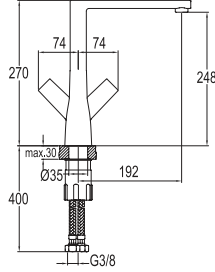

## BOLD DÖNER MUTFAK BATARYASI

731 89520 55

394

Konfor Uzunluğu: 192 mm  
Konfor Yüksekliği: 248 mm  
Isı ve akış sınırlayabilen 35 mm seramik kartuş  
Pirinç döküm boru  
Honeycomb akış düzenleyici ile %40 su tasarrufu