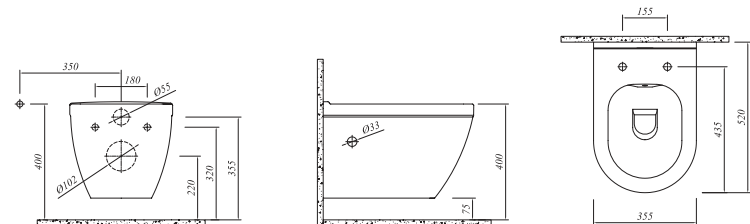

52x35,5 cm
Taharet borusu girişi sıva altı uygulamalı
Taharet musluğu entegreli (sıcak-soğuk termostatik)
Gizli ve kolay montaj (SmartMontaj)
3/6 lt fonksiyon
Kanalsız, Jet yıkamalı (SmartYıkama)