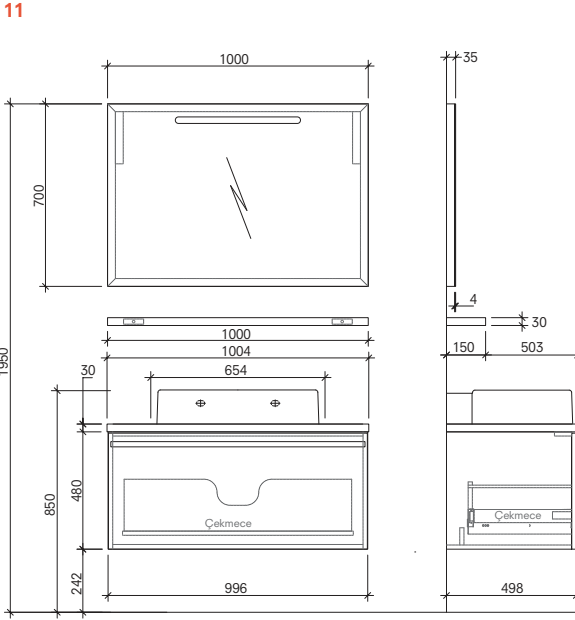

# ZERO

65 cm Set Derin Ön ve Yan Görünüş

80 cm Set Derin Ön ve Yan Görünüş

100 cm Set Derin Ön ve Yan Görünüş

115 cm Set Derin Ön ve Yan Görünüş

**Önerilen**  
**Armatürler:**

**Zero Dikdörtgen Lavabo**

731 87111 55 Mairon Lavabo Bataryası  
731 84111 55 Volt Max Lavabo Bataryası