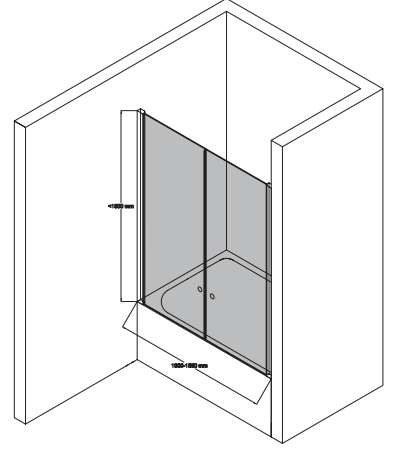

## PIVOT 155

Ebat	Giriş Alanı	Renk	Kod	Fiyat TL
100 cm	66 cm	Mat Gümüş	791 5DJG0 6x	1.381
		Parlak Gümüş	791 5DJG0 7x	1.549
110 cm	66 cm	Mat Gümüş	791 5DJ10 6x	1.402
		Parlak Gümüş	791 5DJ10 7x	1.570
120 cm	66 cm	Mat Gümüş	791 5DJK0 6x	1.433
		Parlak Gümüş	791 5DJK0 7x	1.607
130 cm	66 cm	Mat Gümüş	791 5DJM0 6x	1.460
		Parlak Gümüş	791 5DJM0 7x	1.628
140 cm	66 cm	Mat Gümüş	791 5DJJ0 6x	1.481
		Parlak Gümüş	791 5DJJ0 7x	1.649
150 cm	66 cm	Mat Gümüş	791 5DJQ0 6x	1.507
		Parlak Gümüş	791 5DJQ0 7x	1.680