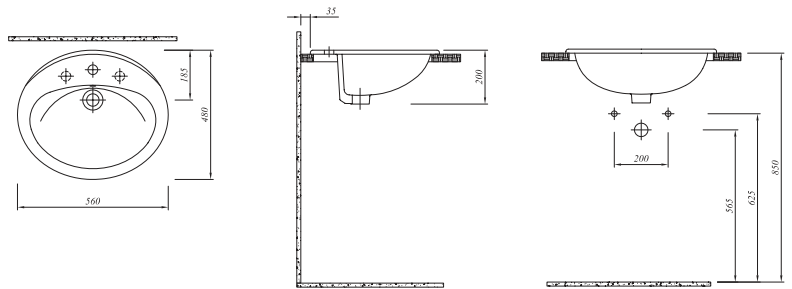

56x48 cm
Orta armatür delikli, su taşma delikli