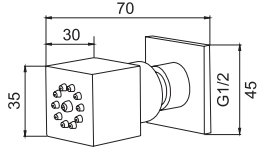

SU JETİ [KARE]

748 60791 55 145

35 mm x 35 mm kare
Duruş açısını ayarlamaya yarayan mafsallı
G1/2" su girişi