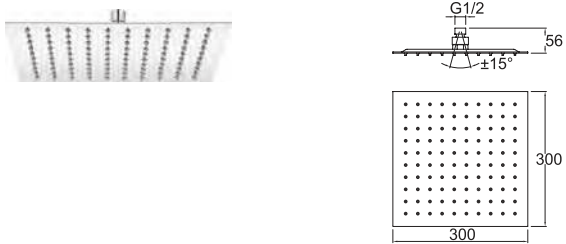

## SLIM DUŞ BAŞLIĞI [KARE 30x30 cm]

748 59788 55

555

30 cm x 30 cm kare  
Paslanmaz çelik  
Kireci kolay temizleyen esnek su akış ağızcıkları  
Duruş açısını ayarlamaya yarayan mafsallı  
Uygulamaya uygun montaj dirseği seçilmelidir.  
3 mm'lik kalınlığı ile ince görüntü