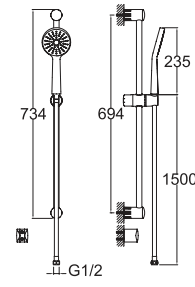

RAIN S100 CHROME SÜRGÜLÜ EL DUŞU TAKIMI

748 59GR3 55 206

El duşu ön yüz çapı: 100 Ø

Krom kaplı su akış yüzeyi

Sürgü uzunluğu: 734 mm

Sürgü çapı: 25 mm

520 mm yükseklik ayarı

Sabit el duşu tutucu

1,5 metre spiral hortum

Ankastre batarya ile 748 59700 55 veya 748 39701 55 kodlu ankastre el duşu çıkışı kullanılmalıdır.

5,7 litre/dakika (1,5 gpm) su akışı (her basınçta)