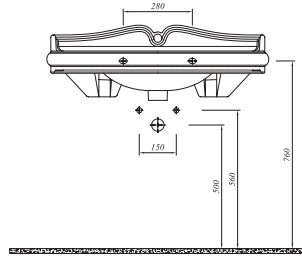

## \* ETAJERLİ LAVABO

90x55,5 cm  
Su taşma delikli  
Mobilyaya geçmeli  
Duvara montaja uygun

3 Delikli	711 28189 00	2.206
Tek Delikli	711 28188 00	2.206

Selection

Tüm ürünlerde SmartHijyen standart olarak sunulmaktadır.