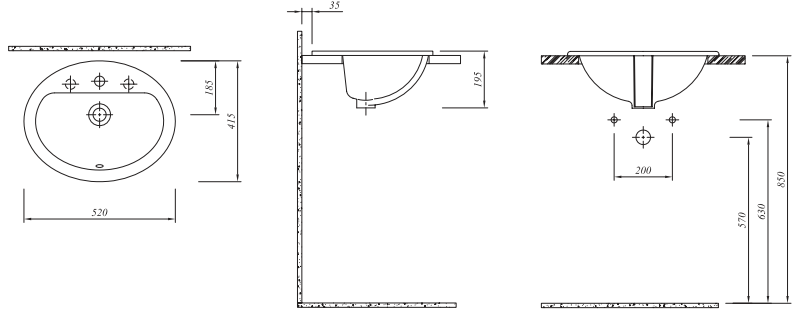

52x41,5 cm
Orta armatür delikli, su taşma delikli