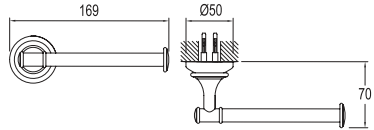

TUVALET KAĞITLIĞI

Altın 751 95240 AU 230

Pirinç üzeri altın kaplama
Kapaksız