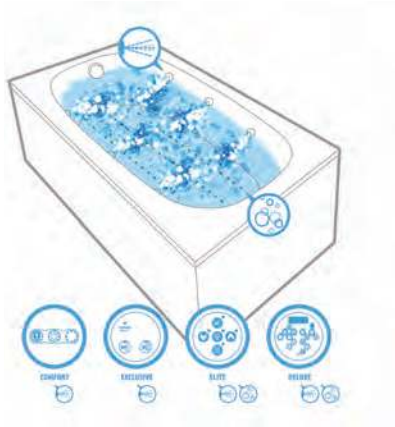

Hidromasaj sistem çeşitleri:

- Su Masajı
- Hava Masajı

HİDROMASAJLI KÜVETLER

Kale hidromasajlı küvetlerde, stres ve gerilimden uzaklaşmanızı sağlayan su ve hava masajı bulunur. Su masajı, su jetlerinin doğrudan vücudun en çok ihtiyaç duyduğu noktalara yönlendirilmesiyle canlandırıcı bir etki yaratır. Su / hava masajı ise küvet tabanından gelen hava kabarcıkları ile vücudu rahatlatır.

Hidromasajlı küvetler, hidromasajın tüm rahatlatıcı özelliklerini, SPA merkezlerine gitmeye gerek kalmadan evlere getiriyor. Su, hava ya da su - hava karışımıyla yapılan hidromasaj, farklı etkileriyle vücudu yeniliyor.

Hidromasaj, yönlendirildiği yere ve derecesine göre gevşetiyor, ağrıları azaltıyor ya da vücudu canlandırıyor.