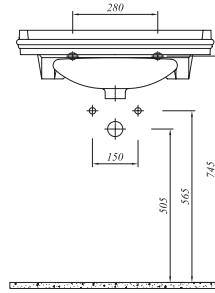

3 Delikli	711 50166 00	358
Tek Delikli	711 50165 00	358