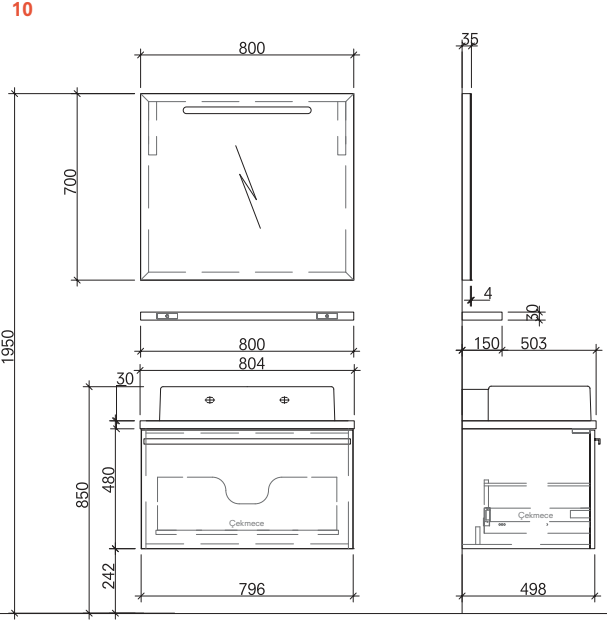

80 cm Set Derin Ön ve Yan Görünüş