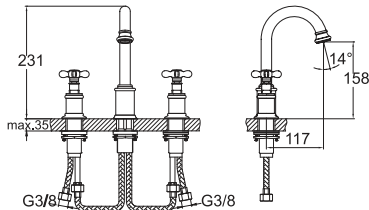

LAVABO BATARYASI [3 DELİKLİ LAVABOLAR İÇİN]

731 95151 55 947

Konfor Uzunluğu: 117 mm
Konfor Yüksekliği: 158 mm
90° dönuşlü seramik diskli kumanda
Honeycomb akış düzenleyici

- Honeycomb Akış Düzenleyici
- 90° Seramik Salmastra
- Ücretsiz Montaj