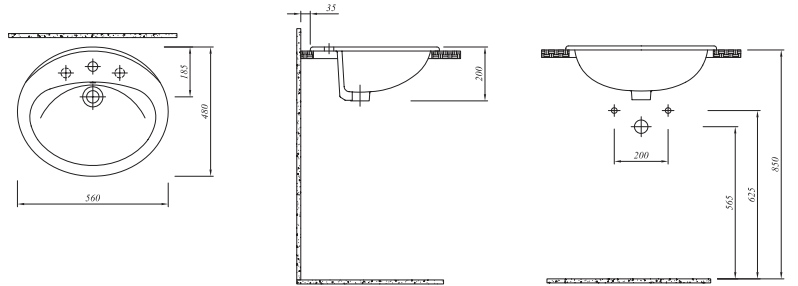

56x48 cm
Orta armatür delikli, su taşma delikli