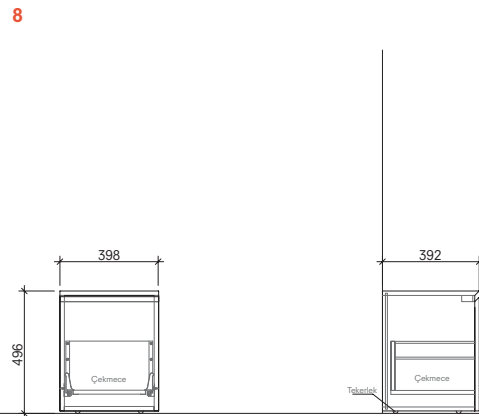

Tekerlekli Yer Modülü 40 cm Ön ve Yan Görünüş