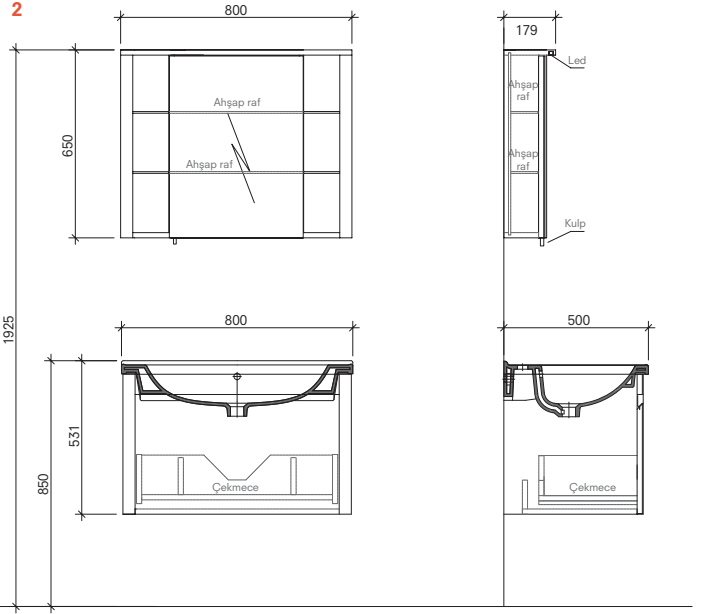

80 cm Set Ön ve Yan Görünüş