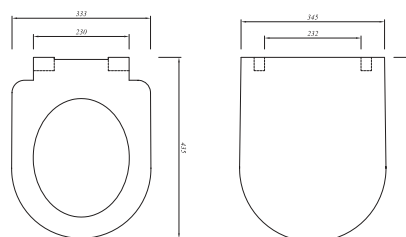

## SMARTKAPAK

Duroplast

Metal menteşeli

Üstten sıkmalı

Yavaş kapanır tak-çıkart kapak

Beyaz	701 35729 00	130
-------	--------------	-----

Ürün	Kod	Fiyat TL
------	-----	----------

**ALTAN ÇIKIŞLI KLOZET TAKIMI****Klozet**