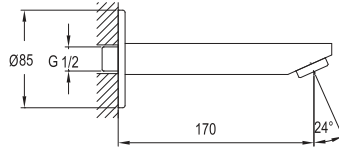

PERLA BANYO ÇIKIŞ UCU

731 85355 55

148

Ankastre banyo/duş bataryaları ile uyumludur.
Önceden ankastre tesisatın çekilmiş olması gereklidir.
Konfor uzunluğu 170 mm