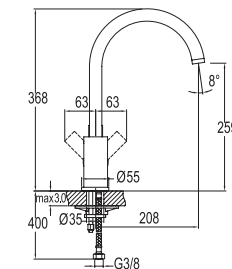

POINT DÖNER MUTFAK BATARYASI

731 65520 55 369

Konfor Uzunluğu: 208 mm
Konfor Yüksekliği: 259 mm
360° dönebilen çıkış ucu
40 mm seramik kartuş
Honeycomb akış düzenleyici ile %40 su tasarrufu

%40 Su Tasarrufu

Honeycomb Akış Düzenleyici

40mm Seramik Kartuş