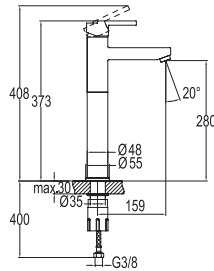

YÜKSEK LAVABO BATARYASI

731 65120 55 443

Konfor uzunluğu: 159 mm
Konfor yüksekliği: 280 mm
40 mm seramik kartuş
%40 su tasarruflu honeycomb akış düzenleyici

%40 Su Tasarrufu

Honeycomb Akış Düzenleyici

40mm Seramik Kartuş