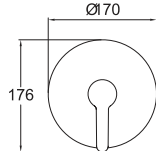

ANKASTRE DUŞ BATARYASI [SIVA ÜSTÜ]

731 96350 55

302

KaleBox (731 92372 99)'ın final montaj parçasıdır.

Sıva altı sistemi içermez

Rozet takımı ve kartuş sistemini içerir.

35 mm seramik kartuş

1 Fonksiyonlu: Tepe duşu, el duşu, çıkış ucu, su jeti

uygulamalarından biri kullanılabilir.