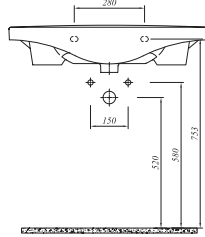

## ETAJERLİ LAVABO

YENİ  
ÜRÜN

Haziran 2017'de stoğa girecektir.

100x45 cm

Orta armatür delikli, su taşma delikli  
Duvara montaja uygun  
Mobilyaya geçmeli

Ürün	Kod	Fiyat TL
Lavabo	711 29140 00	303
Yarım Ayak	711 06235 00	83