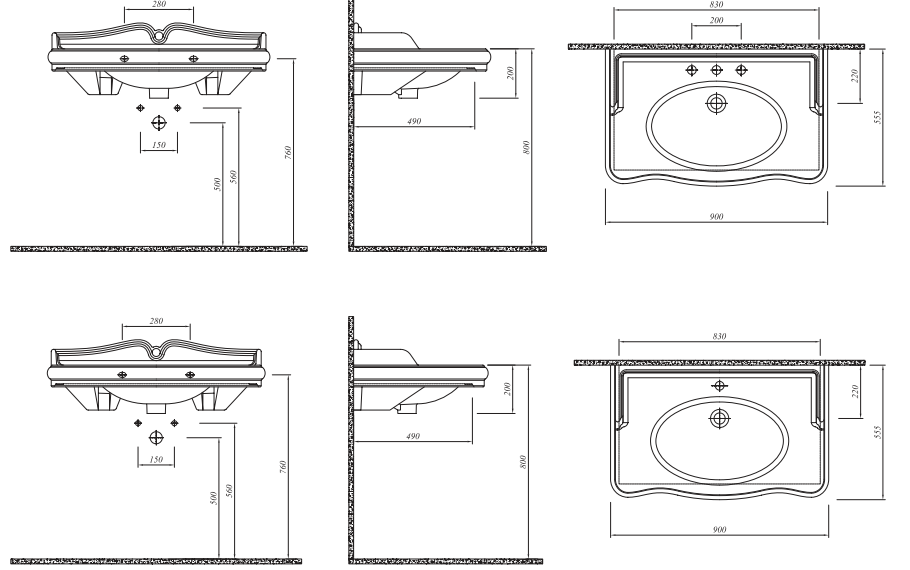

90x55,5 cm
Su taşma delikli
Mobilyaya geçmeli
Duvara montaja uygun

Selection

3 Delikli 711 28189 00 2.206

Tek Delikli 711 28188 00 2.206