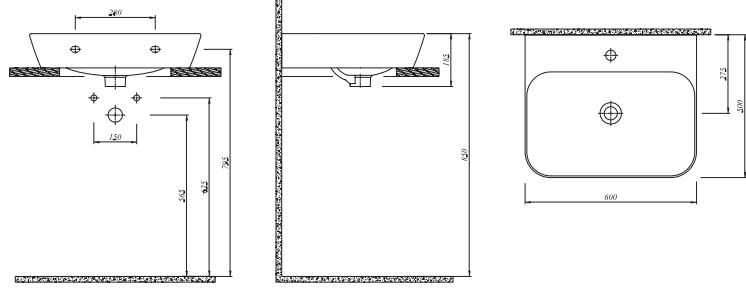

60x50 cm
Orta armatür delikli, su taşma delikli
Duvara montaja uygun

Mayıs 2017'de stoğa girecektir.

Ürün	Kod	Fiyat TL