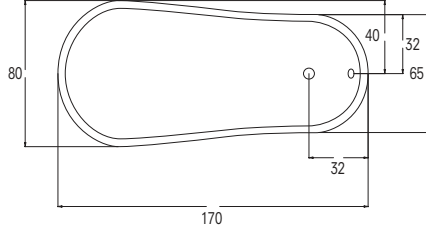

VICTORIAN

Ebat cm	Ürün	Kod	Fiyat TL
170x80 cm	Kuvet (sifon dahil)	781 77VC1 00	10.505

— Ürünün dış tarafında kendine ait paneli mevcuttur.