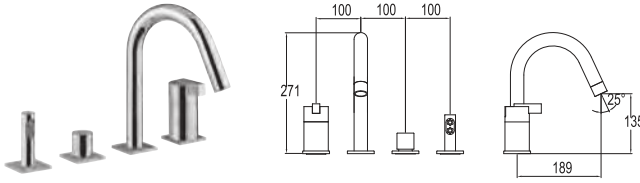

KÜVET BATARYASI

731 70432 55

3.271

Konfor Uzunluğu: 189 mm
Konfor Yüksekliği: 135 mm
40 mm seramik kartuş
Cascade akış düzenleyici
El duşu ve çıkış ucu dahil
Küvet üzerine montaj

Cascade Akış Düzenleyici

40mm Seramik Kartuş

Ücretsiz Montaj