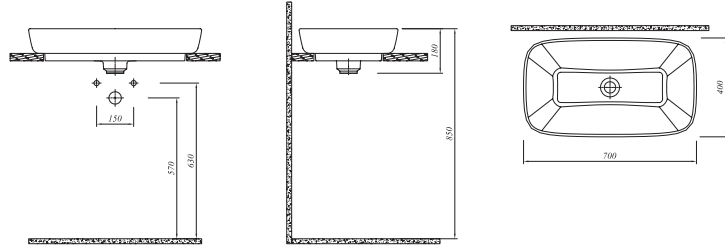

## \* DOVE TEZGAH ÜZERİ ÇANAK LAVABO

Mayıs 2017'de stoğa girecektir.  
Selection

70x40 cm

Armatür deliksiz, su taşma deliksiz

Duvardan ankastre ve tezgahın yüksek lavabo bataryası ile uyumlu

Seramik novatik lavabo süzgeci dahil