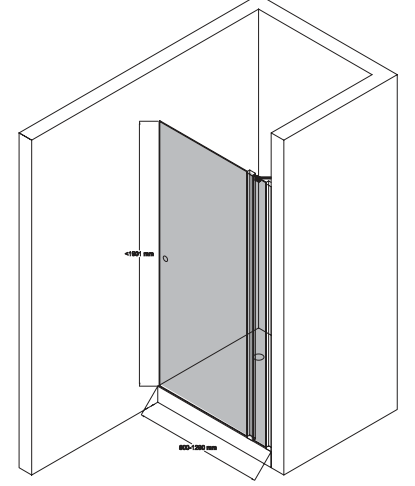

ÖN CEPHE ÇÖZÜMLER [1 Sabit / 1 Kapı]

PIVOT 145

Duş teknesi üzeri ön cephe
1 sabit / 1 dışa açılır boy menteşeli kapı
6 mm temper cam
185 cm standart yükseklik
Fotoğraftaki yan panel fiyata dahil değildir.
Yan panel siparişi için 676. sayfaya bakınız.

Cam Renk - Desen Alternatifleri / Kod

Şeffaf	1
Kaleguard şeffaf	2
Kuamlamalı	4
Çizgili - Trio	5
Çizgili - Horizon	9
Çizgili - Block	A
Kareli - Pinto	B

Sipariş verilirken sipariş kodunun sonundaki x yerine cam alternatifini kodu eklenmelidir. Gösterilen fiyatlar 1 kodlu şeffaf cam içindir.

Ebat	Giriş Alanı	Renk	Kod	Fiyat TL
80 cm	51 cm	Mat Gümüş	791 5HQC0 6x	1.439
		Parlak Gümüş	791 5HQC0 7x	1.549
90 cm	61 cm	Mat Gümüş	791 5HQH0 6x	1.496
		Parlak Gümüş	791 5HQH0 7x	1.601
100 cm	66 cm	Mat Gümüş	791 5HQG0 6x	1.549
		Parlak Gümüş	791 5HQG0 7x	1.654
110 cm	66 cm	Mat Gümüş	791 5HQI0 6x	1.601
		Parlak Gümüş	791 5HQI0 7x	1.706
120 cm	66 cm	Mat Gümüş	791 5HQB0 6x	1.654
		Parlak Gümüş	791 5HQB0 7x	1.764

KALE GUARD +360 TL	KUMLAMA +385 TL	ÇİZGİLİ/ KARELİ +385 TL	ÖZEL YÜKSEKLİK +%15