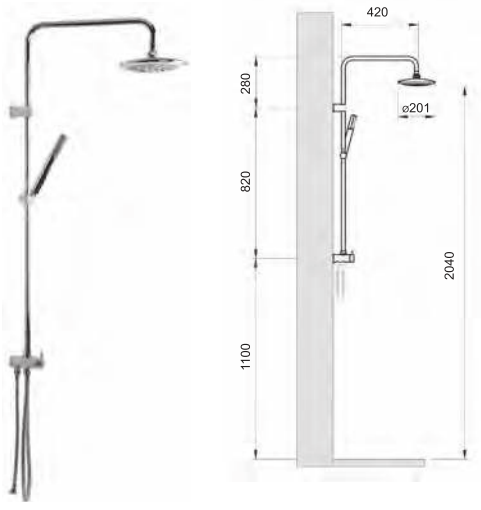

DUŞ SİSTEMLERİ / DUŞ BARLARI

Renk

Kod

Fiyat TL

YUVARLAK DUŞ BARI

748 59776 55

821

Ankastre işleme gerek kalmadan kolay montaj imkanı
El duşu çıkışına (G1/2") sahip duş/banyo bataryaları
ile kullanılır.

El duşu-tepe duşu ve yönlendiricisi dahil
Batarya-duş barı bağlantısı için 80 cm spiral
1,5 el duşu spirali

Montaj yüksekliği kişiye özel olarak tepe duşu altında
rahatça yıkanılacak şekilde ayarlanmalıdır.