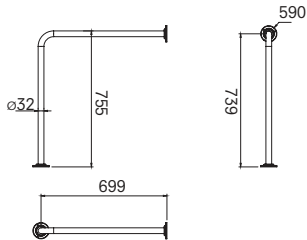

90° AÇILI TUTUNMA BARI

90° duvara ve yere monte

Parlak Polisaj	701 09660 59	513
Beyaz	701 09660 00	435