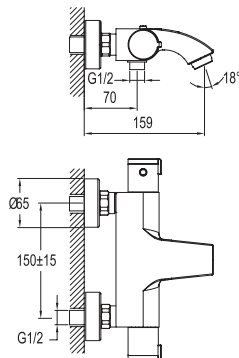

MAXI TERMOSTATİK BANYO BATARYASI

731 41453 55 746

Honeycomb akış düzenleyici
Termostatik kartuş ile sıcak-soğuk suyu karıştırarak istenilen derecede suyu verme özelliği

Honeycomb
Akış Düzenleyici

Termostatik
Kartuş

Ücretsiz
Montaj