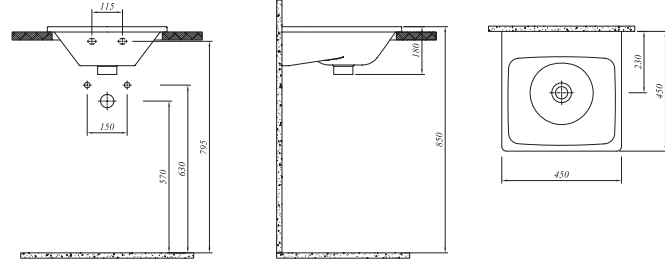

45x45 cm
Orta armatür delikli ve su taşma deliksiz
Mobilyaya Oturmali

Ürün	Kod	Fiyat TL