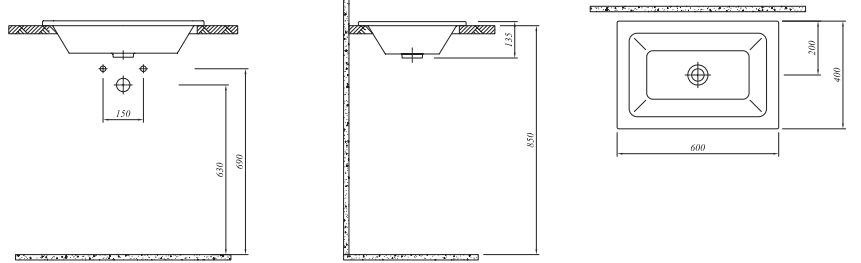

60x40 cm
Armatür deliksiz, su taşma deliksiz