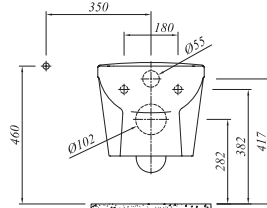

Klozet Beyaz	711 09335 00	495
SmartKapak Beyaz	701 13730 00	130