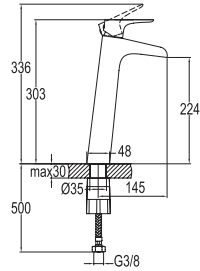

YÜKSEK LAVABO BATARYASI [ŞELELE AKIŞLI]

731 82113 55 983

Konfor Uzunluğu: 145 mm
Konfor Yüksekliği: 224 mm
35 mm seramik kartuş
Şelale akış

35mm Seramik Kartuş

Ücretsiz Montaj