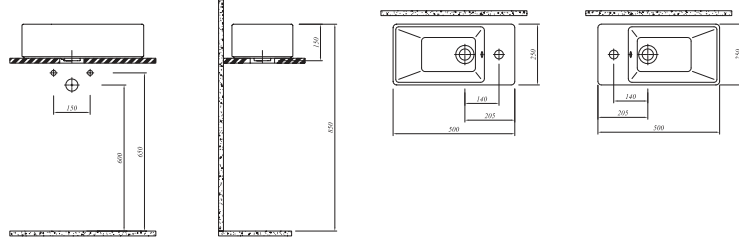

50x25 cm  
Yandan armatür delikli, su taşma delikli  
Mobilyaya oturmalı

**\* ETAJERLİ LAVABO**

Beyaz	711 34599 00	1.100
-------	--------------	-------

140x50 cm  
2 Armatür delikli, su taşma delikli  
Mobilyaya geçmeli  
Duvara montaja uygun  
Çift hazneli  
40 mm ince bant