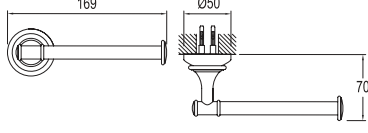

VICTORIAN

Kod

Fiyat TL

TUVALET KAĞITLIĞI

751 95240 55

182

Pirinç üzeri krom kaplama
Kapaksız