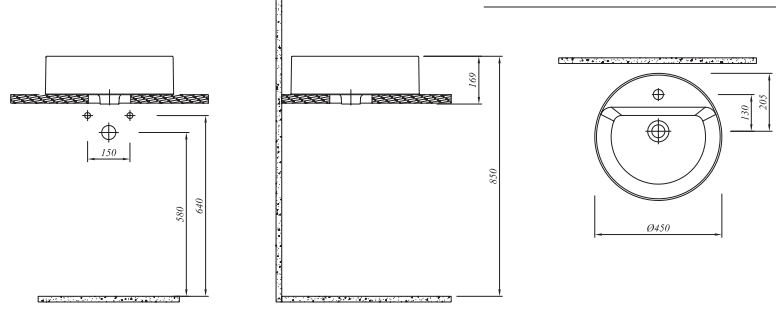

Tüm ürünlerde SmarHijyen standart olarak sunulmaktadır.

\* Selection ürün grubuna aittir, sipariş girilirken palet bozulabilir.

**\* SMARTEDGE TEZGAH ÜZERİ LAVABO**

Ø45 cm  
Orta armatür delikli, su taşma deliksiz  
5,5 mm kalınlık  
Seramik novatik lavabo süzgeci dahil