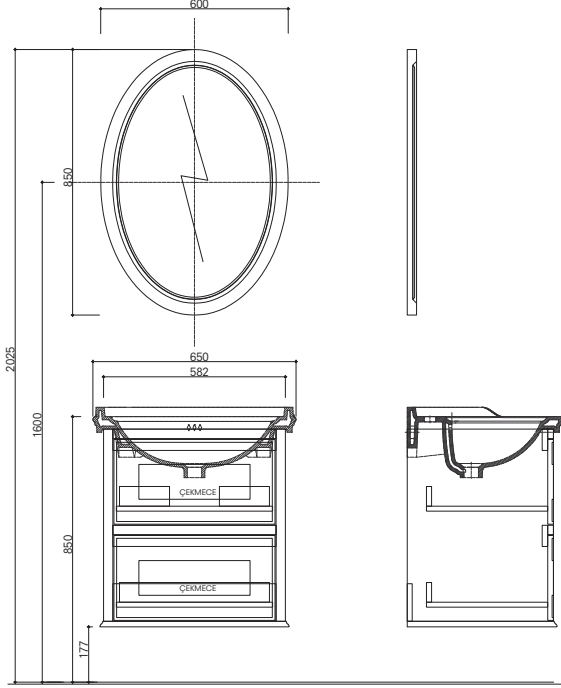

MİRO

65 cm Set Ön ve Yan Görünüş

1-2

80 cm Set Ön ve Yan Görünüş