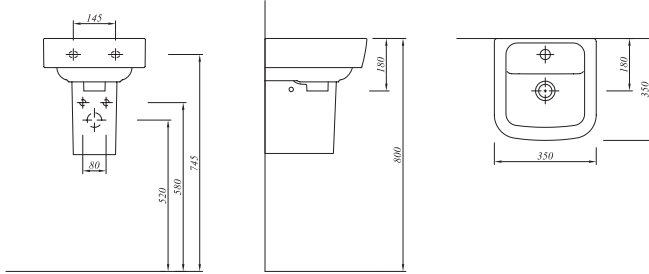

BASICS LAVABO

35x35 cm
Orta armatür delikli, su taşma delikli
Duvara montaja uygun

Lavabo	711 22197 00	143
İnce Yarım Ayak	711 22234 00	143