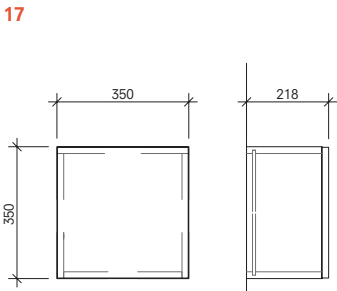

# ZERO

Boy Dolap 35 cm Sağ/Sol (Sepetli) Ön ve Yan Görünüş

Çamaşır Alt Dolap 70 cm Ön ve Yan Görünüş

Çamaşır Üst Dolap 70 cm Ön ve Yan Görünüş

Alt / Üst Dolap h:70 cm Ön ve Yan Görünüş

Asma Dolap h:35 cm Ön ve Yan Görünüş