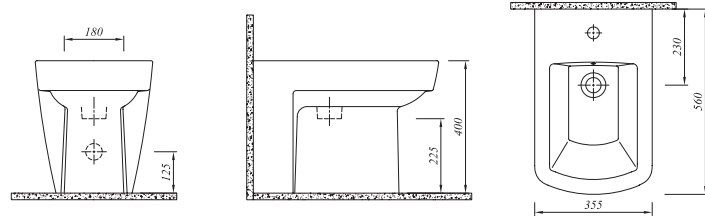

56x35,5 cm
Orta armatür delikli, su taşma delikli