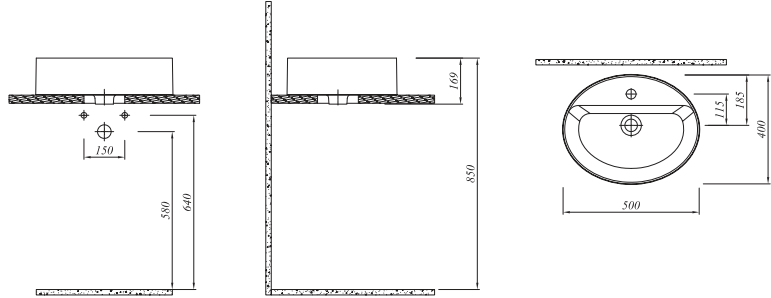

SMARTEDGE

* TEZGAH ÜZERİ LAVABO

50x40 cm
Orta armatür delikli, su taşma deliksiz
5,5 mm kalınlık
Seramik novatık lavabo süzgeci dahil

Ürün	Kod	Fiyat TL
Beyaz	711 02105 00	941
Mat Beyaz	711 02105 01	941
Mat Antrasit	711 02105 32	941
Mat Vizon	711 02105 33	941

Selection

* TEZGAH ÜZERİ LAVABO

45x45 cm
Orta armatür delikli, su taşma deliksiz
5,5 mm kalınlık
Seramik novatık lavabo süzgeci dahil

Beyaz	711 02107 00	941
Mat Beyaz	711 02107 01	941
Mat Antrasit	711 02107 32	941
Mat Vizon	711 02107 33	941

Selection