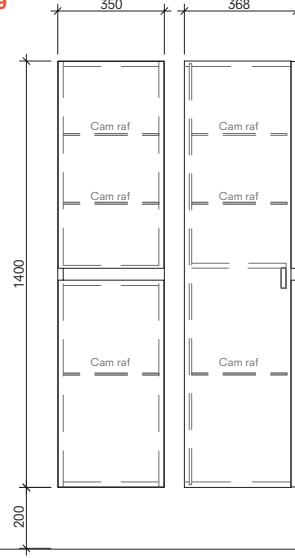

YAN MODÜLLER

Asma Dolap 35 cm Ön ve Yan Görünüş

7

Boy Dolap 35 cm Ön ve Yan Görünüş

8-9