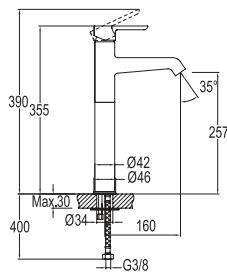

YÜKSEK LAVABO BATARYASI

731 96118 55 338

Konfor Uzunluğu: 160 mm
Konfor Yüksekliği: 257 mm
35 mm seramik kartuş
Akış düzenleyici ile %40 su tasarrufu
Bozuk para ile bile çıkabilen gizli akış düzenleyici

%40 Su Tasarrufu

Gizli Akış Düzenleyici

35mm Seramik Kartuş