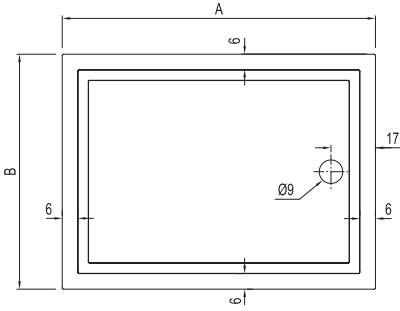

PANELLİ DİK DÖRTGEN [90 cm, Yükseklik: 19 cm*]

90 cm

Ebat cm	A	B
100x90	100	90
110x90	110	90
120x90	120	90
130x90	130	90
140x90	140	90
150x90	150	90
160x90	160	90
170x90	170	90

Ebat cm	Ürün	Kod	Fiyat TL
180x90 cm	Duş Teknesi (Ayak/Ön Panel Dahil)	781 33ID6 K0	1.445
	Duş Teknesi (Ayak/L Panel Dahil)	781 33ID7 K0	1.470
170x90 cm	Duş Teknesi (Ayak/Ön Panel Dahil)	781 33IC6 K0	1.420
	Duş Teknesi (Ayak/L Panel Dahil)	781 33IC7 K0	1.445
160x90 cm	Duş Teknesi (Ayak/Ön Panel Dahil)	781 33TC6 K0	1.375
	Duş Teknesi (Ayak/L Panel Dahil)	781 33TC7 K0	1.410
150x90 cm	Duş Teknesi (Ayak/Ön Panel Dahil)	781 33VC6 K0	1.300
	Duş Teknesi (Ayak/L Panel Dahil)	781 33VC7 K0	1.375
140x90 cm	Duş Teknesi (Ayak/Ön Panel Dahil)	781 33YC6 K0	1.220
	Duş Teknesi (Ayak/L Panel Dahil)	781 33YC7 K0	1.330
130x90 cm	Duş Teknesi (Ayak/Ön Panel Dahil)	781 33XC6 K0	1.190
	Duş Teknesi (Ayak/L Panel Dahil)	781 33XC7 K0	1.130
120x90 cm	Duş Teknesi (Ayak/Ön Panel Dahil)	781 33UJ6 K0	1.180
	Duş Teknesi (Ayak/L Panel Dahil)	781 33UJ7 K0	1.250
110x90 cm	Duş Teknesi (Ayak/Ön Panel Dahil)	781 33DC6 K0	1.290
	Duş Teknesi (Ayak/L Panel Dahil)	781 33DC7 K0	1.340
100x90 cm	Duş Teknesi (Ayak/Ön Panel Dahil)	781 33HK6 K0	1.065
	Duş Teknesi (Ayak/L Panel Dahil)	781 33HK7 K0	1.165

— Sifon fiyata dahildir.

— Uyumlu kabin için 620. sayfaya bakınız.

* Belirtilen yükseklik bitmiş zeminden duş teknesinin en üstüne kadar olan mesafesidir.