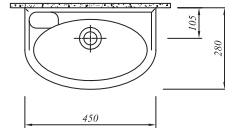

45x28 cm
Su taşma delikli
Duvara montaja uygun

Ürün	Kod	Fiyat TL
Armatür Delikli	711 29194 00	105
Armatür Deliksiz	711 29193 00	105
İnce Yarım Ayak	711 29234 00	83