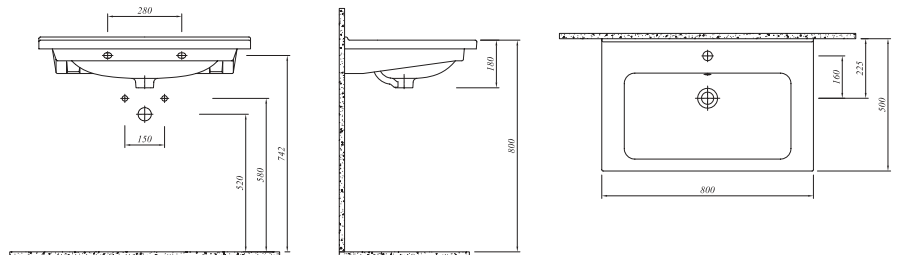

## VALE ETAJERLİ LAVABO

Beyaz	711 38186 00	325
-------	--------------	-----

80x50 cm  
Orta armatür delikli, su taşma delikli  
Duvara montaja uygun  
Mobilyaya geçmeli

Tüm ürünlerde SmartHijyen standart olarak sunulmaktadır.