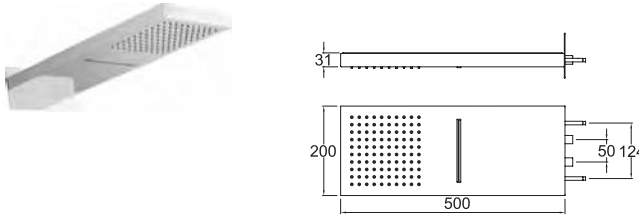

RAIN 2F ANKASTRE TEPE DUŞU [ŞELELE NORMAL AKIŞLI]

748 59752 55

1.347

20 cm x 50 cm dikdörtgen
Paslanmaz çelik
Kireci kolay temizleyen esnek su akış ağızcıkları
Bitmiş zemin uygulaması öncesi ankastre montajı tamamlanmalıdır.
2 farklı su girişi bağlantısı yapılmıştır.
2 farklı su akış fonksiyonu: Şelale ve normal
Kalebox Pro ankastre ürün el duşu ve ankastre el duşu çıkışı ile 3 fonksiyonlu olarak kullanılması önerilir.