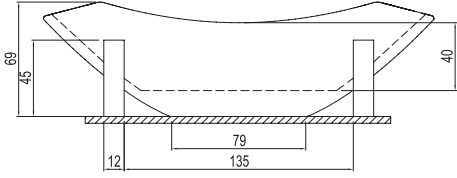

ZEN

Ebat cm	Ürün	Kod	Fiyat TL
230x106 cm	Küvet (Sapella Ayak/Sifon Dahil)	781 64ZG1 S0	15.062
	Küvet Siyah (Sapella Ayak/Sifon Dahil)	781 64ZG1 S2	15.288
	Havamasajlı Küvet (Sapella Ayak/Sifon Dahil)	781 64ZG3 S0	21.735
	Havamasajlı Küvet Siyah (Sapella Ayak/Sifon Dahil)	781 64ZG3 S2	23.552

Ücretsiz
Montaj

Ürün	Kod	Fiyat TL
Ahşap (Sapella) Armatür Kolonu	781 64ZGC 0S	3.850

Ücretsiz
Montaj

- Havamasajlı sistemlerde sifon ve ayak fiyata dahildir.
- Ürünün dış tarafında kendine ait paneli mevcuttur.
- Havamasajlı sistemlerle ilgili bilgi için s. 576'ya bakınız.