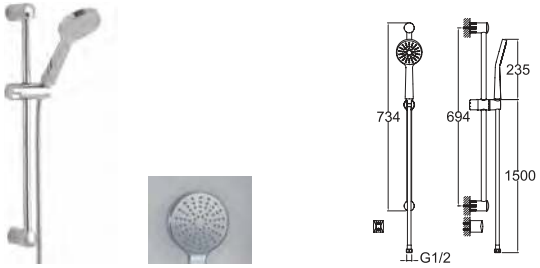

El duşu ön yüz çapı: 100 Ø
Krom kaplı su akış yüzeyi
Sürgü uzunluğu: 734 mm
Sürgü çapı: 25 mm
520 mm yükseklik ayarı
Sabit el duşu tutucu
1,5 metre spiral hortum
Ankastre batarya ile 748 59700 55 veya 748 59701 55 kodlu ankastre el duşu çıkışı kullanılmalıdır.

RAIN S80 SOLO SÜRGÜLÜ EL DUŞU TAKIMI

748 59790 55 158