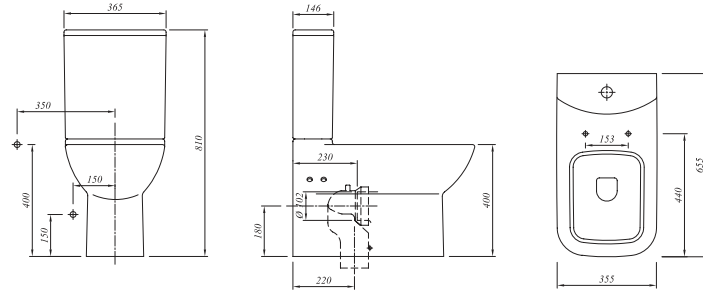

Rezervuar

Alttan su girişi, üstten kumandalı

Klozet	711 10340 00	385
Rezervuar	711 10400 00	143
Kapak	701 10720 00	110
SmartKapak	701 10729 S0	150

Tüm ürünlerde SmarHijyen standart olarak sunulmaktadır.

* Sipariş girilirken palet bozulabilir.