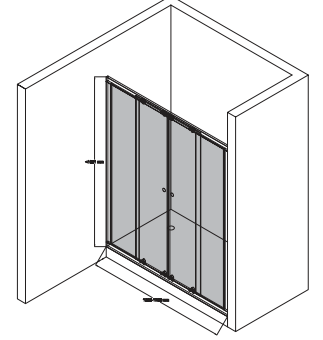

ÖN CEPHE ÇÖZÜMLER [2 Sabit / 2 Kapı]

CROSS PLUS 145

Duş teknesi üzeri ön cephe
2 sabit / 2 kayar kapı
6 mm temper cam
185 cm standart yükseklik
Fotoğraftaki yan panel fiyata dahil değildir.
Yan panel siparişi için 677. sayfaya bakınız.

Cam Renk - Desen Alternatifleri / Kod

Şeffaf	1
Kaleguard şeffaf	2
Kumlama	4
Çizgili - Trio	5
Çizgili - Horizon	9
Çizgili - Block	A
Kareli - Pinto	B

Sipariş verilirken sipariş kodunun sonundaki x yerine cam alternatifini kodu eklenmelidir. Gösterilen fiyatlar 1 kodlu şeffaf cam içindir.

Ebat	Giriş Alanı	Renk	Kod	Fiyat TL
130 cm	47 cm	Mat Gümüş	791 9SKM0 6x	1.838
		Parlak Gümüş	791 9SKM0 7x	1.979
140 cm	52 cm	Mat Gümüş	791 9SKJ0 6x	1.880
		Parlak Gümüş	791 9SKJ0 7x	2.021
150 cm	57 cm	Mat Gümüş	791 9SKQ0 6x	1.922
		Parlak Gümüş	791 9SKQ0 7x	2.063
160 cm	62 cm	Mat Gümüş	791 9SKS0 6x	1.958
		Parlak Gümüş	791 9SKS0 7x	2.100
170 cm	67 cm	Mat Gümüş	791 9SKU0 6x	2.000
		Parlak Gümüş	791 9SKU0 7x	2.142

KALE GUARD +360 TL	KUMLAMA +385 TL	ÇİZGİLİ / KARELİ +385 TL	ÖZEL YÜKSEKLİK +%15