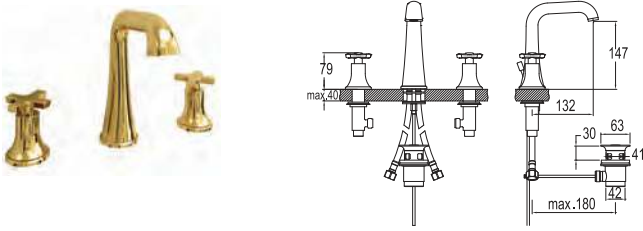

LAVABO BATARYASI [3 DELİKLİ LAVABOLAR İÇİN]

Altın	731 71151 AU	1.301

Konfor Uzunluğu: 132 mm
Konfor Yüksekliği: 147 mm
90 derece dönüşlü seramik diskli kumanda
Gizli akış düzenleyici

- Gizli Akış Düzenleyici
- 90° Seramik Salmastra
- Ücretsiz Montaj