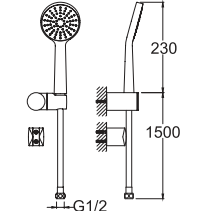

### S100 CHROME EL DUŞU TAKIMI

748 59GR7 55

139

Ön yüz çapı: 100 Ø  
 1,5 m spiral hortum  
 Sabit el duşu tutucu  
 Oynar el duşu tutucu  
 Ankastr batarya ile 748 59701 55 kodlu ankastr el duşu çıkışı kullanılmalıdır.  
 5,7 litre/dakika (1,5 gpm) su akışı (her basınçta)