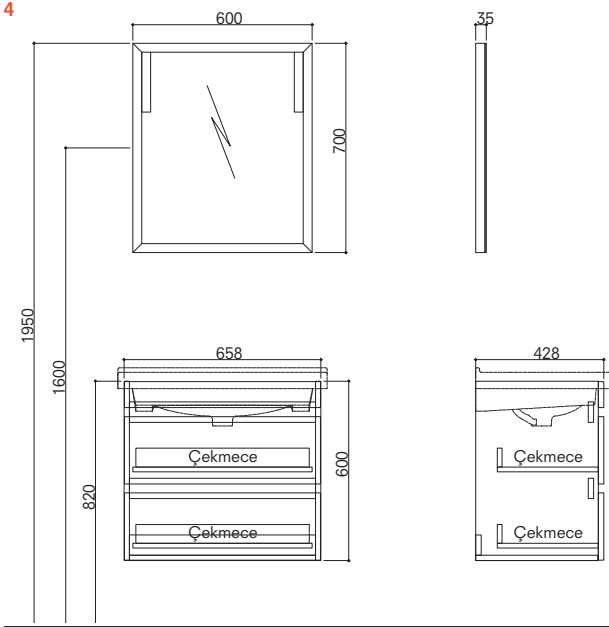

KREA

70 cm Set Çekmeceli Ön ve Yan Görünüş (Düz Ayna)