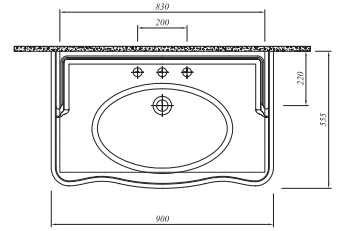

## \* ETAJERLİ LAVABO

90x55,5 cm  
Su taşma delikli  
Mobilyaya geçmeli  
Duvara montaja uygun

3 Delikli	711 28189 00	2.206
Tek Delikli	711 28188 00	2.206

Selection

Tüm ürünlerde SmartHijyen standart olarak sunulmaktadır.