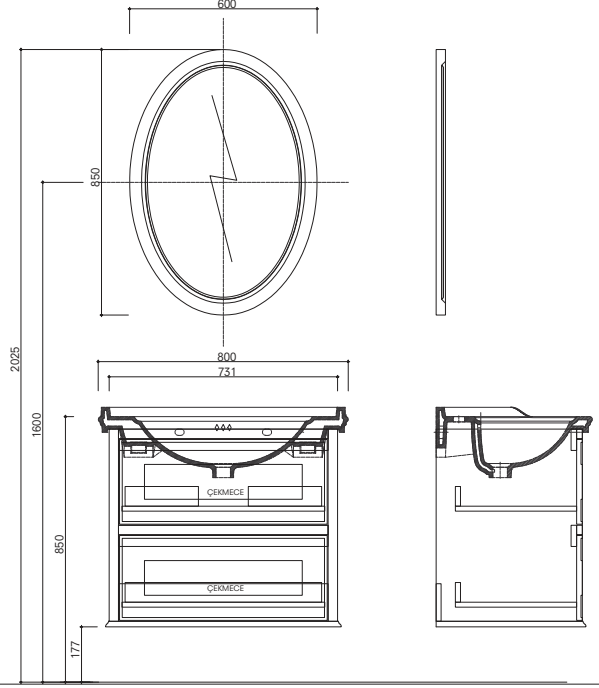

MİRO

65 cm Set Ön ve Yan Görünüş

1-2

80 cm Set Ön ve Yan Görünüş

3-4

Önerilen Artdeco Etajerli Lavabo (3 delikli)
Armatürler: Artdeco Etajerli Lavabo (Tek delikli)

731 88111 55 Karina Lavabo Bataryası (3 delikli, Krom)
731 78111 55 Artdeco Lavabo Bataryası

731 88 111 60 Karina Lavabo Bataryası (3 delikli, Fırçalanmış Nikel)