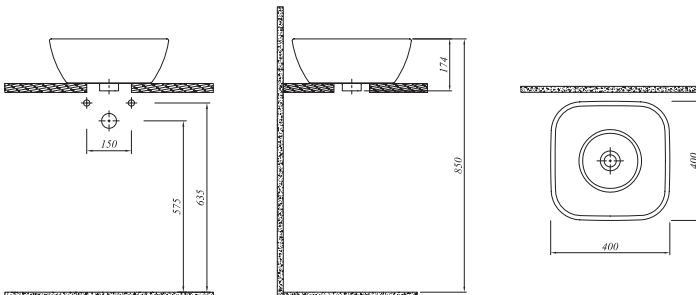

## BABEL TEZGAH ÜZERİ ÇANAK LAVABO

Beyaz 711 10155 00 325

YENİ  
ÜRÜN

40x40 cm  
Armatür deliksiz, su taşma deliksiz  
Duvardan ankastre ve tezgahın yüksek lavabo bataryası ile uyumlu

Nisan 2017'de stoğa girecektir.