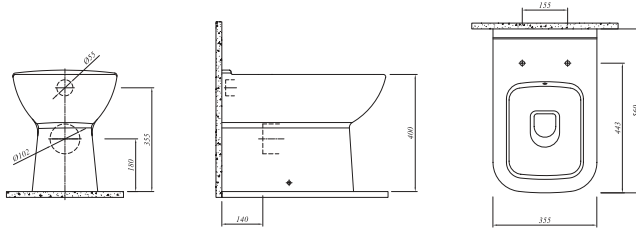

56x35,5 cm
Taharet borusu girişi universal uygulamalı
3/6 lt fonksiyon