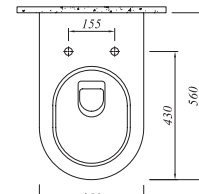

Klozet Beyaz	711 37334 00	446
SmartKapak Beyaz	701 37729 00	125

Tüm ürünlerde SmartHijyen standart olarak sunulmaktadır.

* Sipariş girilirken palet bozulabilir.