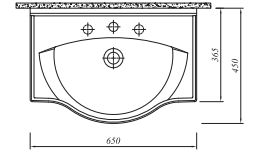

65x45 cm
Orta armatür delikli, su taşma delikli
Duvara montaja uygun
Mobilyaya geçmeli

Lavabo 711 29146 00 215

Yarım Ayak 711 06235 00 83