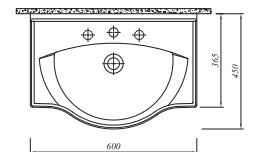

Lavabo 711 29540 00 205

Yarım Ayak 711 13235 00 121