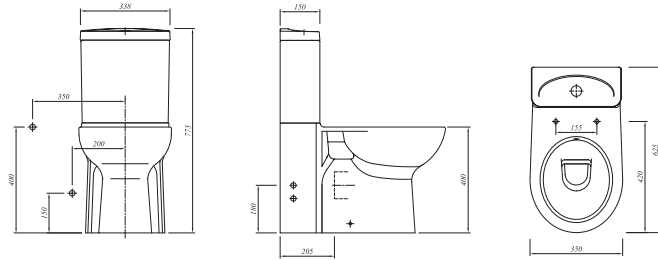

Rezervuar

Alttan su girişli, üstten kumandalı

Klozet	711 35340 00	281
Rezervuar	711 35401 00	99
SmartKapak	701 35729 00	130