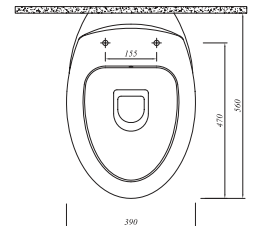

Klozet Beyaz	711 29317 00	1.656
Klozet Parlak Siyah	711 29317 20	2.206
SmartKapak Beyaz	701 36729 00	225
SmartKapak Parlak Siyah	701 36729 20	280

Tüm ürünlerde SmartHijyen standart olarak sunulmaktadır.

* Sipariş girilirken palet bozulabilir.