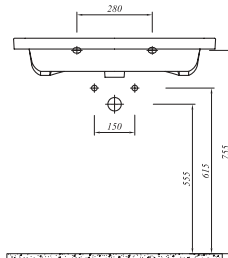

75x45 cm
Orta armatür delikli, su taşma delikli
Mobilyaya geçmeli
Duvara montaja uygun
40 mm ince bant