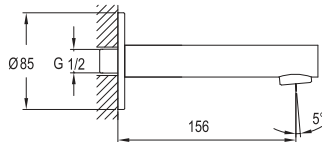

POINT BANYO ÇIKIŞ UCU

731 65355 55

178

Ankastre banyo/duş bataryaları ile uyumludur.
Önceden ankastre tesisatın çekilmiş olması gereklidir.
Konfor uzunluğu 156 mm