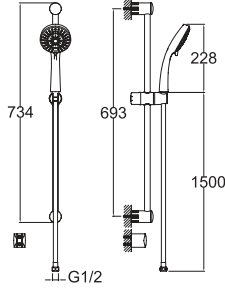

SÜRGÜLÜ EL DUŞU TAKIMLARI

Kod Fiyat TL

RAIN S100 SÜRGÜLÜ EL DUŞU TAKIMI [5 FONKSİYONLU]

748 59GR1 55 266

5 Fonksiyonlu: Normal, Rain, Massage, Jet, Champagne

El duşu ön yüz çapı: 100 Ø

Sürgü uzunluğu: 734 mm

Sürgü çapı: 25 mm

520 mm yükseklik ayarı

Sabit el duşu tutucu

1,5 metre spiral hortum

Ankastre batarya ile 748 59700 55 veya 748 39701 55 kodlu ankastre el duşu çıkışı kullanılmalıdır.

5,7 litre/dakika (1,5 gpm) su akışı (her basınçta)