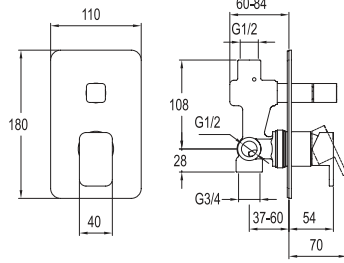

Kod

Fiyat TL

ANKASTRE BANYO BATARYASI [SIVA ÜSTÜ]

731 91370 55

2.071

35 mm seramik kartuş
Sıva altı montaj sistemi ürüne dahil
G 1/2" su girişi
24 mm duvar toleransı
Kilitlemeli yönlendirici

i Kalebox Uyum
Tablosuna Bkz. S:466

35mm Seramik
Kartuş

Ücretsiz
Montaj

KALEBOX BASIC ANKASTRE BANYO / DUŞ BATARYASI [SIVA ALTI]

731 92372 99

212

Sıva üstü final montaj parçası ayrıca sipariş edilmelidir.

G 1/2" su girişi/çıkışı

Tek fonksiyon yada iki fonksiyonlu kullanılabilir.

28 mm duvar toleransı

Montaj sonrası test/temizlik için özel plastik kapatma

Duvar mesafesi yeterli olmadığı durumlarda 731 92158 99 parçası ile 2 cm uzatma şansı

Uzatma parçası gerektiğinde birbirine eklenerek kullanılabilir.