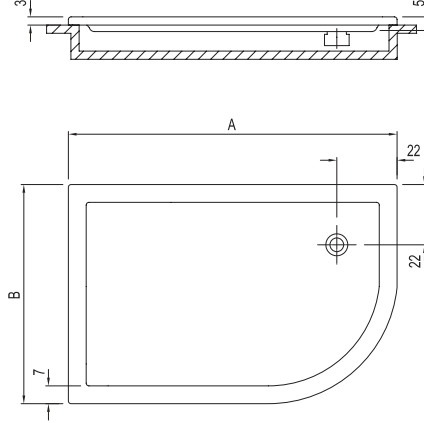

Asimetrik Sağ

	Ebat cm	Ürün	Kod	Fiyat TL
Asimetrik Sağ	120x90 cm	Duş Teknesi	781 34IK0 00	980
	120x80 cm	Duş Teknesi	781 34DK0 00	960
	100x80 cm	Duş Teknesi	781 34JK0 00	845

Asimetrik Sol

Asimetrik Sağ

Ebat cm	A	B
100x80	100	80
120x80	120	80
120x90	120	90