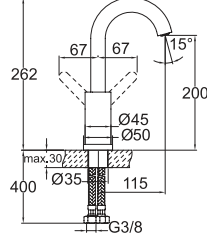

DOMINO XTRA

Kod

Fiyat TL

DÖNER LAVABO BATARYASI

731 96116 55

265

Konfor Uzunluğu: 115 mm
Konfor Yüksekliği: 200 mm
35 mm seramik kartuş
Akış düzenleyici ile %40 su tasarrufu
360° dönebilen çıkış ucu