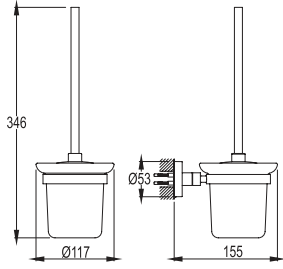

TUVALET FIRÇALIĞI

Zamak üzeri altın PVD kaplama
Duvara monte
Buzlu cam kap
Beyaz fırça rengi

Altın	751 77250 AU	97