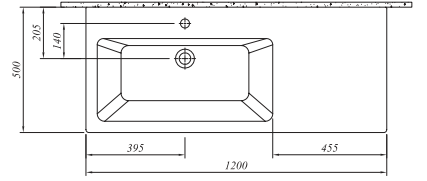

Renk Kod Fiyat TL

* ETERNAL ETAJERLİ LAVABO

Beyaz 711 34599 00 1.100

140x50 cm
2 armatür delikli, su taşma delikli
Mobilyaya geçmeli
Duvara montaja uygun
Çift hazneli
40 mm ince bant

Selection

ETERNAL ETAJERLİ LAVABO (SAĞ ETAJERLİ)

Beyaz 711 34181 00 666

120x50 cm
Orta armatür delikli, su taşma delikli
Mobilyaya geçmeli
Duvara montaja uygun
40 mm ince bant

ETERNAL ETAJERLİ LAVABO (SOL ETAJERLİ)

Beyaz 711 34171 00 666

120x50 cm
Orta armatür delikli, su taşma delikli
Mobilyaya geçmeli
Duvara montaja uygun
40 mm ince bant

Tüm ürünlerde SmartHijyen standart olarak sunulmaktadır.

* Selection ürün grubuna aittir, sipariş girilirken palet bozulabilir.