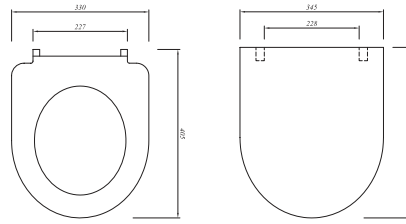

Duroplast

Metal menteşeli

Üstten sıkmalı