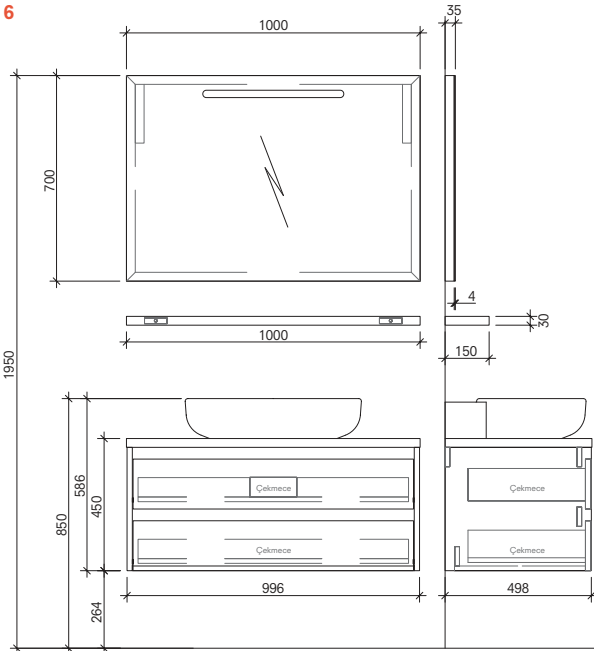

65 cm Set Ön ve Yan Görünüş (Aydınlatmalı ayna + Etajer)