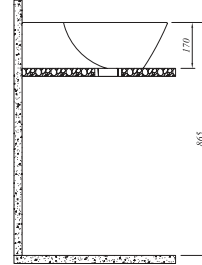

45x51 cm

Orta armatür delikli, su taşma delikli

Duvara montaja uygun

31.03.2017 Tarihine kadar 2017-UD fiyat listesinden sipariş girilebilir