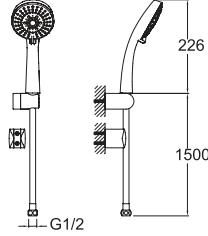

### RAIN S100 EL DUŞU TAKIMI [5 FONKSİYONLU]

Kod

Fiyat TL

748 59GR5 55

169

Ön yüz çapı: 100 Ø  
 5 Fonksiyonlu: Normal, Rain, Massage, Jet, Champagne  
 1,5 m spiral hortum  
 Sabit el duşu tutucu  
 Oynar el duşu tutucu  
 Ankastr batarya ile 748 59700 55 veya 748 59701 55 kodlu ankastr el duşu çıkışı kullanılmalıdır.  
 5,7 litre/dakika (1,5 gpm) su akışı (her basınçta)