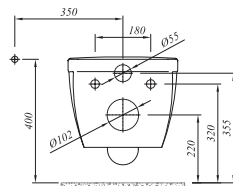

Beyaz	711 25336 00	281
SmartKapak Beyaz	701 13740 00	110

Tüm ürünlerde SmartHijyen standart olarak sunulmaktadır.

* Sipariş girilirken palet bozulabilir.