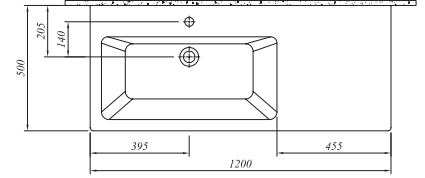

## \* ETERNAL ETAJERLİ LAVABO (SAĞ ETAJERLİ)

Beyaz 711 34181 00 666

120x50 cm  
Orta armatür delikli, su taşma delikli  
Mobilyaya geçmeli  
Duvara montaja uygun  
40 mm ince bant