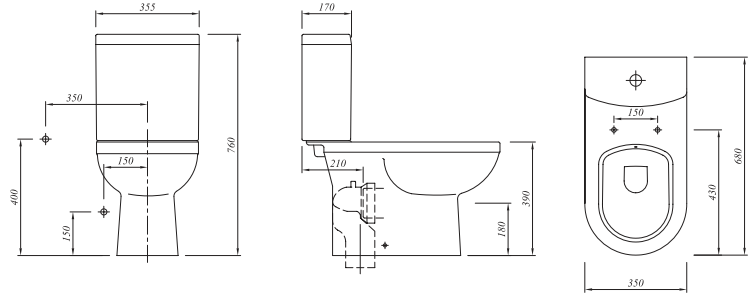

Rezervuar

Alttan su girişli, üstten kumandalı