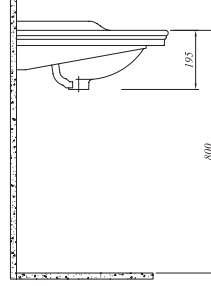

Ürün	Kod	Fiyat TL
3 Delikli	711 50181 00	391
Tek Delikli	711 50180 00	391