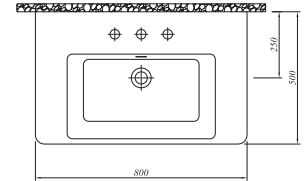

## \* ETAJERLİ LAVABO

80x50 cm  
Su taşma delikli  
Mobilyaya geçmeli  
Duvara montaja uygun

Selection

Tüm ürünlerde SmarHijyen standart olarak sunulmaktadır.

\* Sipariş girilirken palet bozulabilir.

Renk	Kod	Fiyat TL
------	-----	----------