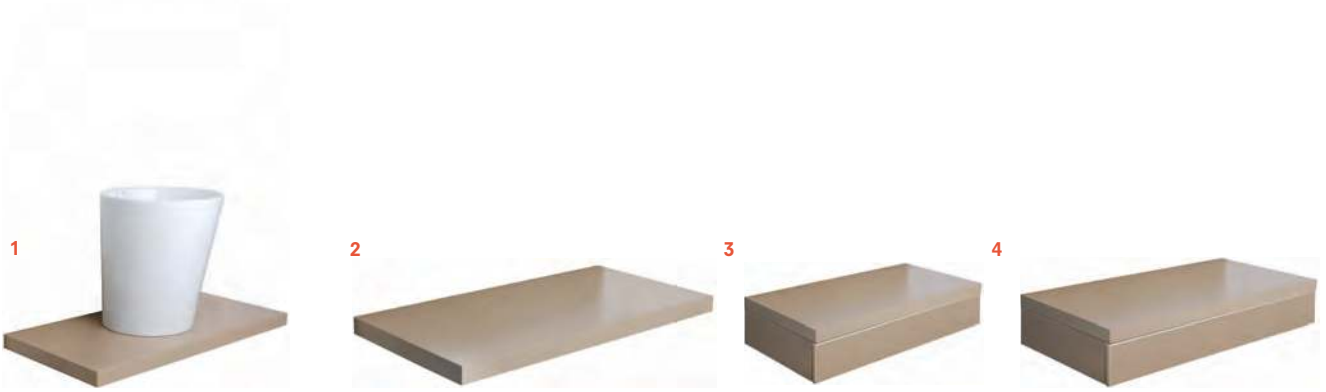

# ETERNAL

by Opus Design Studio

KAPAK	GÖVDE
Mat Beyaz	Melinga Meşe
Driftwood	Mat Beyaz
Bej Gri	Bej Gri

Kod	Ürün Adı	Lavabo	Gövde	Kapak	Fiyat TL
1 92IRS050T123	<b>Bench 50 cm*</b> Bej Gri	711 34160 00 Eternal Kova Lavabo	Kompakt Laminat		2.500
2 92IRS100T123	<b>Bench 100 cm*</b> Bej Gri		Kompakt Laminat		3.381
3 92IRC050T123	<b>Çekmeceli Bench 50 cm</b> Bej Gri		Kompakt Laminat	Kompakt Laminat	3.234
4 92IRC100T123	<b>Çekmeceli Bench 100 cm</b> Bej Gri		Kompakt Laminat	Kompakt Laminat	4.143