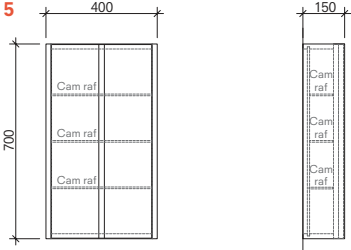

CRATE

40 cm Üst Yan Dolap Ön ve Yan Görünüş