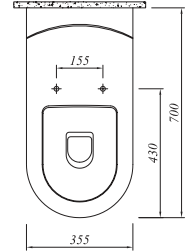

Klozet Beyaz	711 09335 00	495
SmartKapak Beyaz	701 13730 00	130