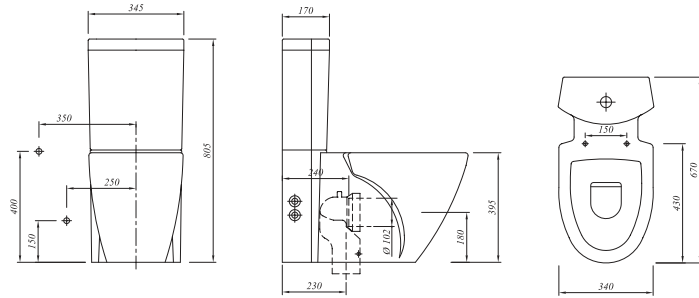

Tüm ürünlerde SmartHijyen standart olarak sunulmaktadır.

* Selection ürün grubuna aittir, sipariş girilirken palet bozulabilir.