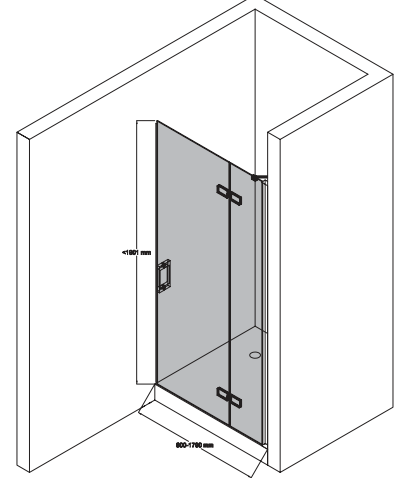

SARAYLI 150

Ebat	Giriş Alanı	Renk	Kod	Fiyat TL
80 cm	66 cm	Altın	791 7AGC0 Ax	3.392
		Parlak Gümüş	791 7AGC0 8x	2.735
90 cm	66 cm	Altın	791 7AGH0 Ax	3.428
		Parlak Gümüş	791 7AGH0 8x	2.772
100 cm	66 cm	Altın	791 7AGG0 Ax	3.470
		Parlak Gümüş	791 7AGG0 8x	2.814
120 cm	66 cm	Altın	791 7AGK0 Ax	3.544
		Parlak Gümüş	791 7AGK0 8x	2.888
130 cm	66 cm	Altın	791 7AGM0 Ax	3.586
		Parlak Gümüş	791 7AGM0 8x	2.930
140 cm	66 cm	Altın	791 7AGJ0 Ax	3.628
		Parlak Gümüş	791 7AGJ0 8x	2.966
150 cm	66 cm	Altın	791 7AGQ0 Ax	3.659
		Parlak Gümüş	791 7AGQ0 8x	3.008
160 cm	66 cm	Altın	791 7AGS0 Ax	3.701
		Parlak Gümüş	791 7AGS0 8x	3.045
170 cm	66 cm	Altın	791 7AGU0 Ax	4.037
		Parlak Gümüş	791 7AGU0 8x	3.386

Duş teknesi üzeri ön cephe
1 sabit / 1 açılır menteşeli kapı
6 mm temper cam
185 cm standart yükseklik
Fotoğraftaki yan panel fiyata dahil değildir.
Yan panel siparişi için 675. sayfaya bakınız.

Cam Renk - Desen Alternatifleri / Kod

Şeffaf	1
Kaleguard şeffaf	2
Saraylı	8

Sipariş verilirken sipariş kodunun sonundaki x yerine cam alternatifi kodu eklenmelidir. Gösterilen fiyatlar 1 kodlu şeffaf cam içindir.

KALE GUARD +360 TL	SARAYLI +385 TL	ÖZEL YÜKSEKLİK +%15