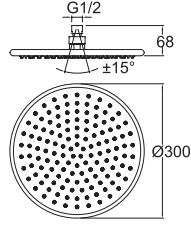

### SOFT DUŞ BAŞLIĞI [YUVARLAK 30 cm]

748 59GRE 55

580

30 cm çap  
Paslanmaz çelik  
Kireci kolay temizleyen esnek su akış ağızıkları  
Duruş açısını ayarlamaya yarayan mafsallı  
Uygulamaya uygun montaj dirseği seçilmelidir.  
9 litre/dakika su akışı (her basınçta)