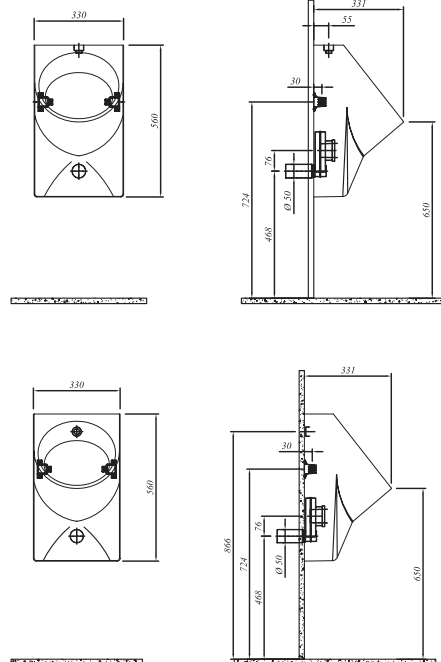

56x33 cm

Gizli arkadan çıkışlı

1 lt AquaSmart fonksiyon

(Compact yıkama sistemi ile kullanıldığı takdirde)