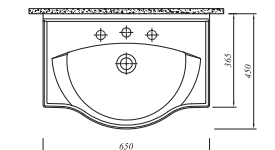

65x45 cm

Orta armatür delikli, su taşma delikli
Duvara montaja uygun
Mobilyaya geçmeli