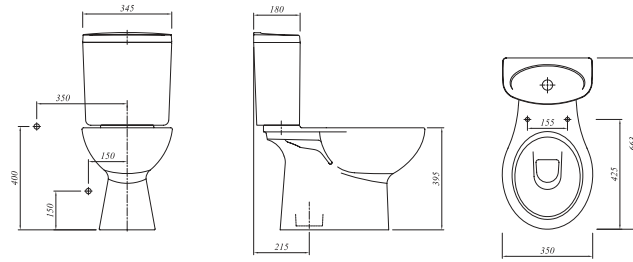

Rezervuar

Altan su girişli, üstten kumandalı

Klozet	711 35310 00	169

Rezervuar	711 35400 00	79