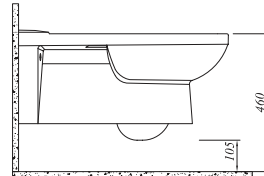

70x35,5 cm
Taharet borusu girişi universal uygulamalı
3/6 lt fonksiyon
* Idea SmartKapak (7011373000) ile kullanılır