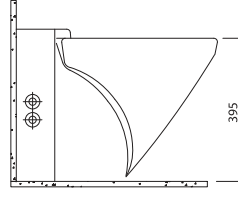

55,5x35,5 cm
Orta armatür delikli