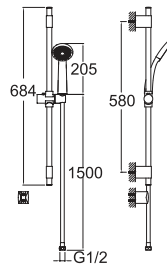

RAIN S80 SOLO SÜRGÜLÜ EL DUŞU TAKIMI

748 59GR4 55 175

El duşu ön yüz çapı: 80 Ø

Sürgü uzunluğu: 585 mm

Sürgü çapı: 19 mm

520 mm yükseklik ayarı

Sabit el duşu tutucu

1,5 metre spiral hortum

Ankastre batarya ile 748 59700 55 veya 748 39701 55 kodlu ankastre el duşu çıkışı kullanılmalıdır.

5,7 litre/dakika (1,5 gpm) su akışı (her basınçta)