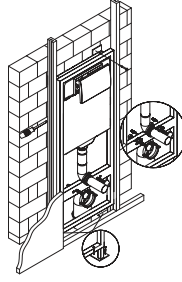

709 00722 99

484

Duvar Önü
(Yere ve Duvara Montaj)