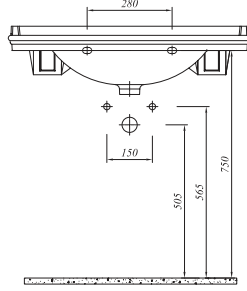

Ürün	Kod	Fiyat TL
3 Delikli	711 50181 00	391
Tek Delikli	711 50180 00	391