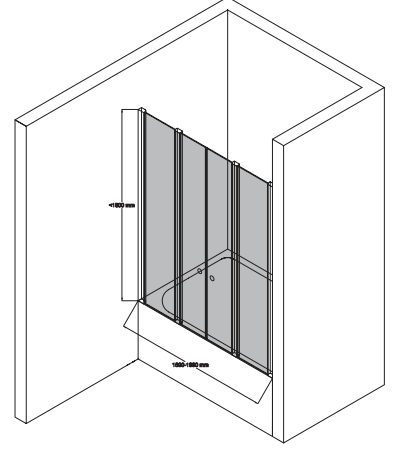

## PIVOT 150

Ebat	Giriş Alanı	Renk	Kod	Fiyat TL
150 cm	65 cm	Mat Gümüş	791 5JHQ0 6x	1.895
		Parlak Gümüş	791 5JHQ0 7x	2.042
160 cm	69 cm	Mat Gümüş	791 5JHS0 6x	1.922
		Parlak Gümüş	791 5JHS0 7x	2.069
170 cm	75 cm	Mat Gümüş	791 5JHU0 6x	1.958
		Parlak Gümüş	791 5JHU0 7x	2.100
180 cm	79 cm	Mat Gümüş	791 5JHW0 6x	1.990
		Parlak Gümüş	791 5JHW0 7x	2.132
190 cm	85 cm	Mat Gümüş	791 5JHP0 6x	2.032
		Parlak Gümüş	791 5JHP0 7x	2.163