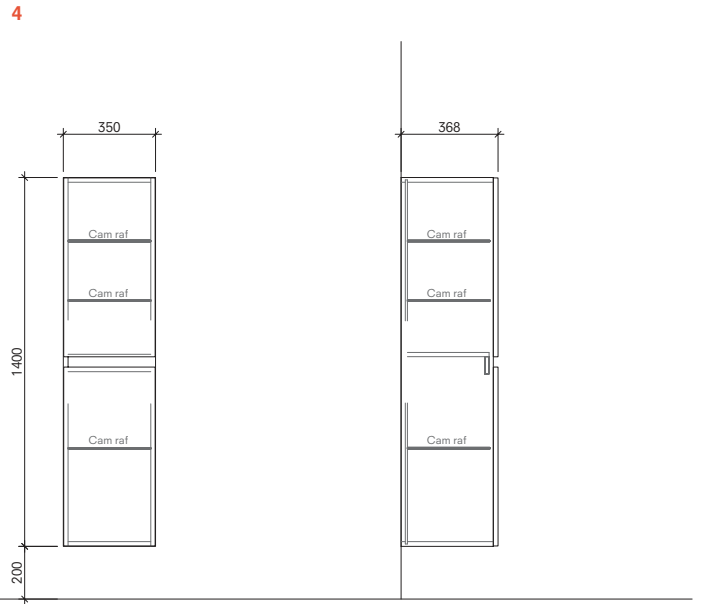

35 cm Boy Dolap Sağ/Sol Ön ve Yan Görünüş

Önerilen Vale Etajerli Lavabo
Armatürler:

731 98111 55 Neo Lavabo Bataryası
731 96111 55 Domino Xtra Lavabo Bataryası

731 89111 55 Bold Lavabo Bataryası