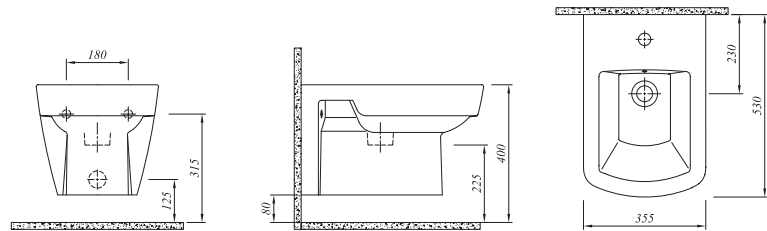

53x35,5 cm
Orta armatür delikli, su taşma delikli