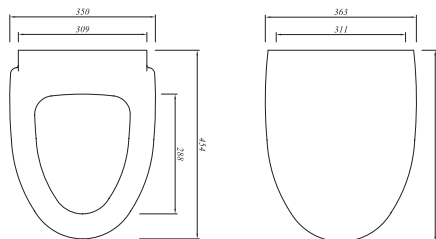

Duroplast
Metal menteşeli
Üstten sıkmalı
Yavaş kapanır tak-çıkart kapak