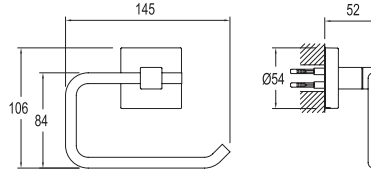

## TUVALET KAĞITLIĞI

751 78242 55 61

Zamak üzeri krom kaplama  
Kapaksız