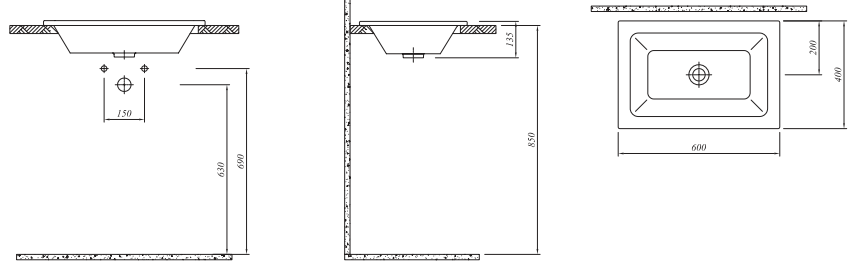

60x40 cm
Armatür deliksiz, su taşma deliksiz