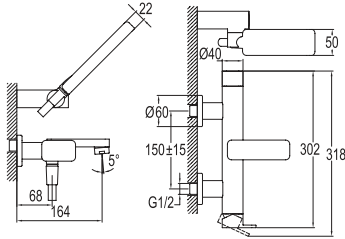

BANYO BATARYASI [EL DUŞU TAKIMI DAHİL]

731 91300 55 3.362

Konfor Uzunluğu: 164 mm
35 mm seramik kartuş
Honeycomb akış düzenleyici
El duşu takımı dahildir.
Yandan duş kumandası