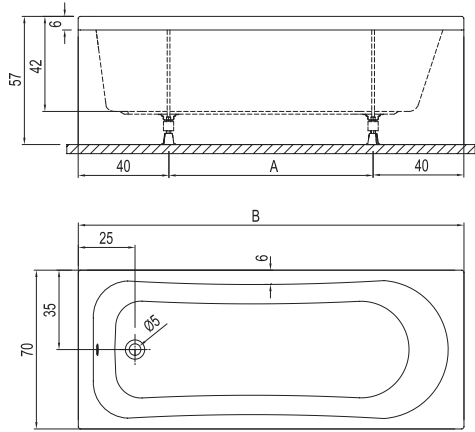

EKOSIMA [Hidromasajlı]

Ebat cm	A	B
150x70	70	150
160x70	80	160
170x70	90	170

Ebat cm	Ürün	Kod	Fiyat TL
170x70 cm Hidromasajlı	Comfort Küvet (Ayak/Sifon/Ön Panel Dahil)	7815 1UA6 10	4.100
	Comfort Küvet (Ayak/Sifon/Ön ve Yan Panel Dahil)	781 51UA7 10	4.350
	Exclusive Küvet (Ayak/Sifon/Ön Panel Dahil)	781 51UA6 20	4.300
	Exclusive Küvet (Ayak/Sifon/Ön ve Yan Panel Dahil)	781 51UA7 20	4.550
160x70 cm Hidromasajlı	Comfort Küvet (Ayak/Sifon/Ön Panel Dahil)	781 51SA6 10	3.900
	Comfort Küvet (Ayak/Sifon/Ön ve Yan Panel Dahil)	781 51SA7 10	4.150
	Exclusive Küvet (Ayak/Sifon/Ön Panel Dahil)	781 51SA6 20	3.900
150x70 cm Hidromasajlı	Exclusive Küvet (Ayak/Sifon/Ön ve Yan Panel Dahil)	781 51SA7 20	4.650
	Comfort Küvet (Ayak/Sifon/Ön Panel Dahil)	781 51QA6 10	3.700
	Comfort Küvet (Ayak/Sifon/Ön ve Yan Panel Dahil)	781 51QA7 10	3.950
	Exclusive Küvet (Ayak/Sifon/Ön Panel Dahil)	781 51QA6 20	4.249
	Exclusive Küvet (Ayak/Sifon/Ön ve Yan Panel Dahil)	781 51QA7 20	4.400

- Hidromasajlı sistemlerde sifon ve ayak fiyata dahildir.
- Uyumlu kabin için 572. sayfaya bakınız.
- Hidromasajlı sistemlerle ilgili bilgi için s. 576'ya bakınız.