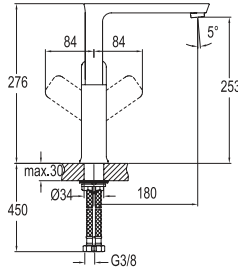

VENTUS DÖNER MUTFAK BATARYASI

731 86GR4 55

510

Konfor Uzunluğu: 180 mm
Konfor Yüksekliği: 253 mm
360° dönebilen çıkış ucu
Isı ve akış sınırlayabilen 35 mm seramik kartuş
Honeycomb akış düzenleyici
5 litre/dakika su akışı (her basınçta)
Pirinç döküm boru