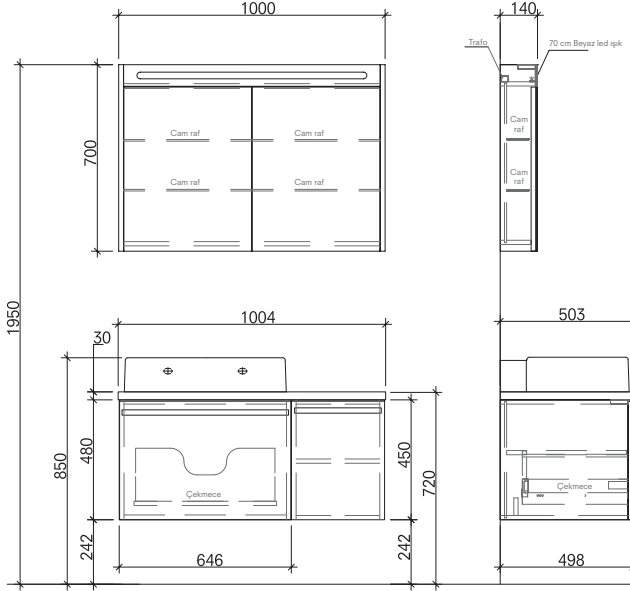

# ZERO

100 cm Set Derin Ön ve Yan Görünüş

5

100 cm Set Sığ Ön ve Yan Görünüş

6

100 cm Set Sol Lavabo Ön ve Yan Görünüş\*

7

115 cm Set Sol Lavabo Ön ve Yan Görünüş\*