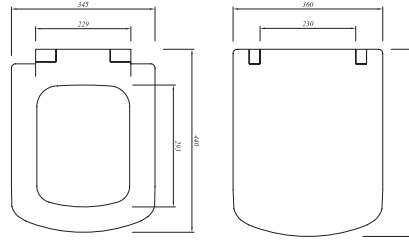

Duroplast
Metal menteşeli
Üstten sıkmalı
Yavaş kapanır tak-çıkarmakapak