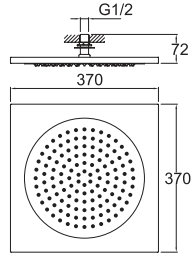

TEPE DUŞLARI

Kod Fiyat TL

RAIN DUŞ BAŞLIĞI [37cmx37cm]

37 cm x 37 cm kare
Paslanmaz çelik
Kireci kolay temizleyen esnek su akış ağızcıkları
Uygulamaya uygun montaj dirseği seçilmiştir.
9 litre/dakika su akışı (her basınçta)

748 59GR9 55

966