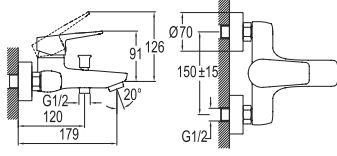

## BANYO BATARYASI

731 84300 55 431

Konfor Uzunluğu: 179 mm  
Isı ve akış sınırlayabilen 40 mm seramik kartuş  
Honeycomb akış düzenleyici  
Kilitlemeli duş kumandası