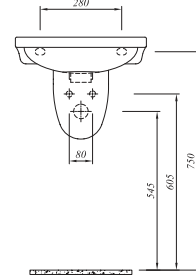

45x28 cm
Su taşma delikli
Duvara montaja uygun

Ürün	Kod	Fiyat TL
Armatür Delikli	711 29194 00	105
Armatür Deliksiz	711 29193 00	105
İnce Yarım Ayak	711 29234 00	83