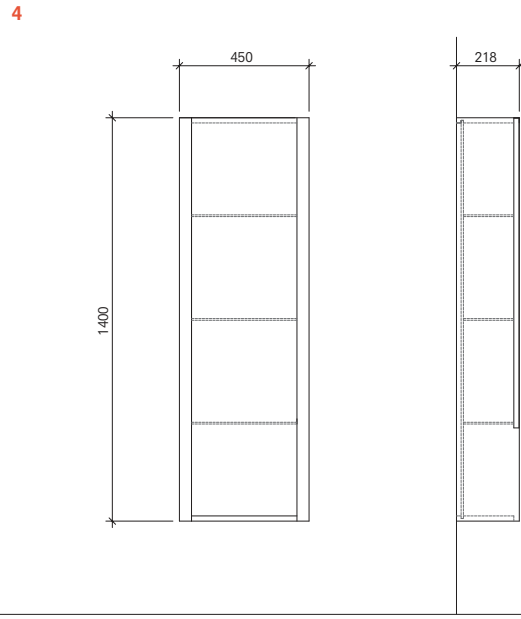

# FRAME

65 cm Set Ön ve Yan Görünüş

80 cm Set Ön ve Yan Görünüş

100 cm Set Ön ve Yan Görünüş

45 cm Boy Dolap Sağ/Sol Ön ve Yan Görünüş

**Önerilen** | **Vale Etajerli Lavabo**  
**Armatürler:**

731 85111 55 Perla Lavabo Bataryası  
 731 87111 55 Mairon Lavabo Bataryası