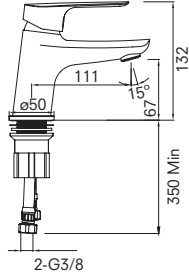

## LAVABO BATARYASI H10

Konfor Uzunluğu: 111 mm  
Konfor Yüksekliği: 67 mm  
35 mm seramik kartuş  
Honeycomb akış düzenleyici

 Gizli Akış Düzenleyici

 35mm Seramik Kartuş

731 99111 55 176