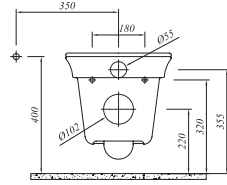

Selection

Klozet Beyaz	711 40334 00	1.106
SmartKapak Beyaz	701 40730 00	210