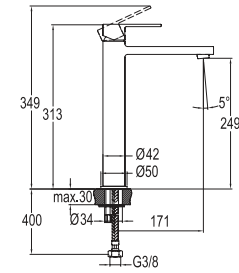

YÜKSEK LAVABO BATARYASI

731 89118 55 405

Konfor Uzunluğu: 171 mm
Konfor Yüksekliği: 249 mm
35 mm seramik kartuş
Akış düzenleyici ile %40 su tasarrufu
Honeycomb akış düzenleyici

7lt %40 Su Tasarrufu

Honeycomb Akış Düzenleyici

35mm Seramik Kartuş