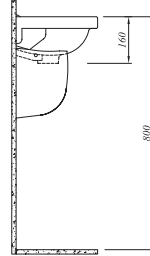

35x28 cm
Su taşma delikli
Duvara montaja uygun