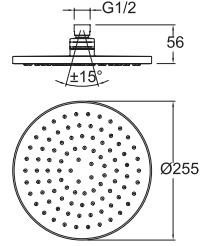

DUŞ BAŞLIĞI [YUVARLAK]

25 cm çap
Krom kaplı ABS plastik
Kireci kolay temizleyen esnek su akış ağızçıkları
Duruş açısını ayarlamaya yarayan mafsallı
Uygulamaya uygun montaj dirseği seçilmelidir.

748 59902 55

411