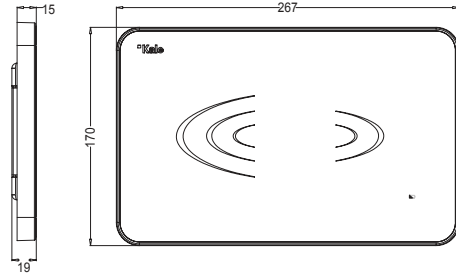

FEEL PANELLER

Renk

Kod

Fiyat TL

Feel

Beyaz 709 00739 00 1.595

Siyah 709 00739 20 1.045

Gövde ile birlikte panel siparişi verilmelidir.
Feel Paneller sadece Feel Gömme Rezervuarlar ile uyumludur.