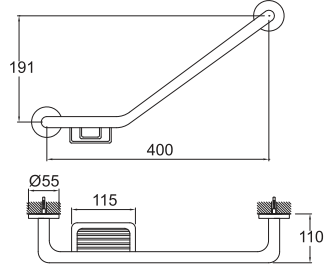

PUBLIC

Kod

Fiyat TL

SÜNGERLİKLİ KÜVET TUTAMAĞI

751 73291 55

247

Krom paslanmaz çelik
Süngerlikli