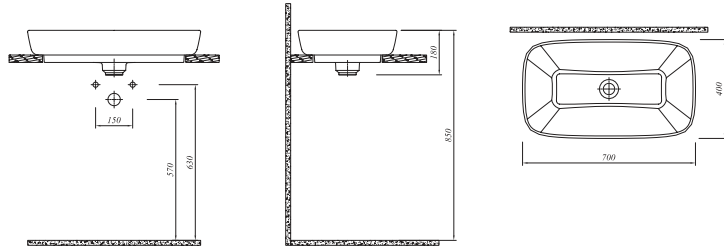

## \* TEZGAH ÜZERİ ÇANAK LAVABO

Mayıs 2017'de stoğa girecektir.  
Selection

70x40 cm

Armatür deliksiz, su taşma deliksiz

Duvardan ankastre ve tezgahın yüksek lavabo bataryası ile uyumlu

Seramik novatik lavabo süzgeci dahil