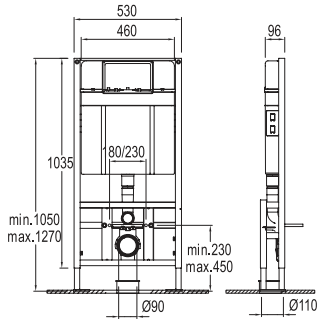

* 3/6 Litre Yıkama Hacmi

709 00788 99

550

Asma klozetler için kullanıma uygun
Alçıpan duvar içi uygulamaya uygun
12 cm. ürün kalınlığı (pis su dirseği sadece dikey bağlanı, çapraz bağlantı için lütfen yetkililere danışınız)
90 ya da 110 cm. pis su çıkış dirseği kullanma imkanı
Terlemeye karşı gövde üzerinde izolasyon mevcuttur.
Ürün üst tarafından su girişi