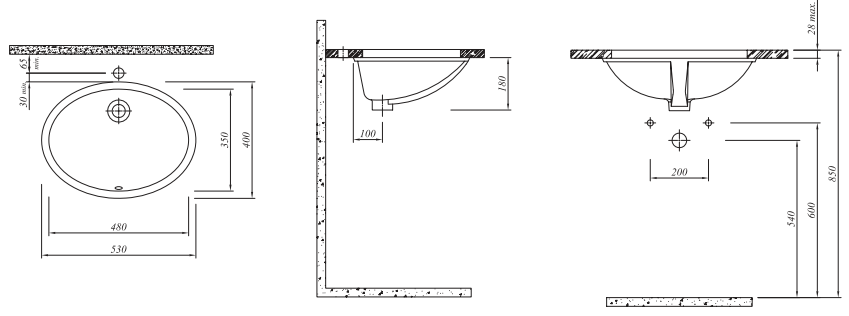

## OPTİMUM TEZGAH ALTI GÖMME LAVABO

Beyaz	711 29170 00	127
-------	--------------	-----

53x40 cm  
Armatür deliksiz, su taşma delikli