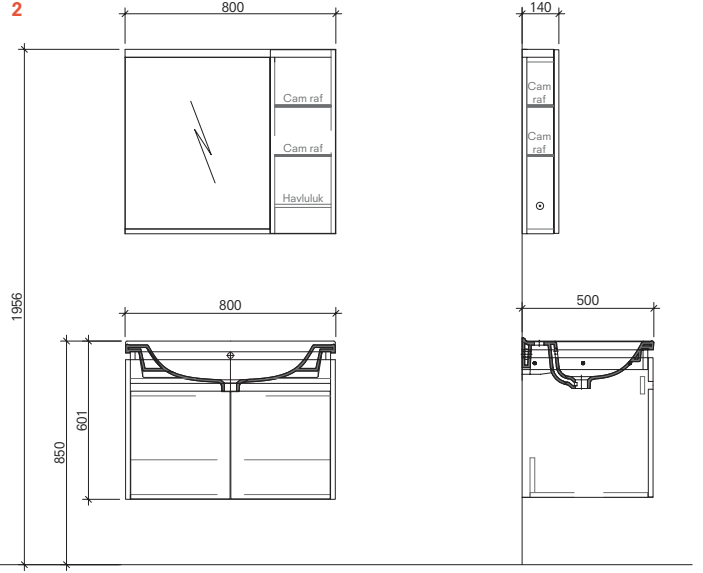

80 cm Set Ön ve Yan Görünüş