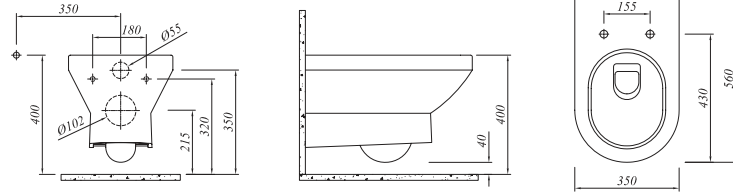

Beyaz	711 37334 00	446

Renk	Kod	Fiyat TL