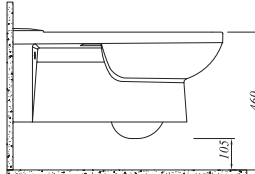

Klozet Beyaz	711 09335 00	495
SmartKapak Beyaz	701 13730 00	130