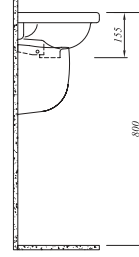

45x28 cm
Su taşma delikli
Duvara montaja uygun

Ürün	Kod	Fiyat TL
Armatür Delikli	711 29194 00	105
Armatür Deliksiz	711 29193 00	105
İnce Yarım Ayak	711 29234 00	83