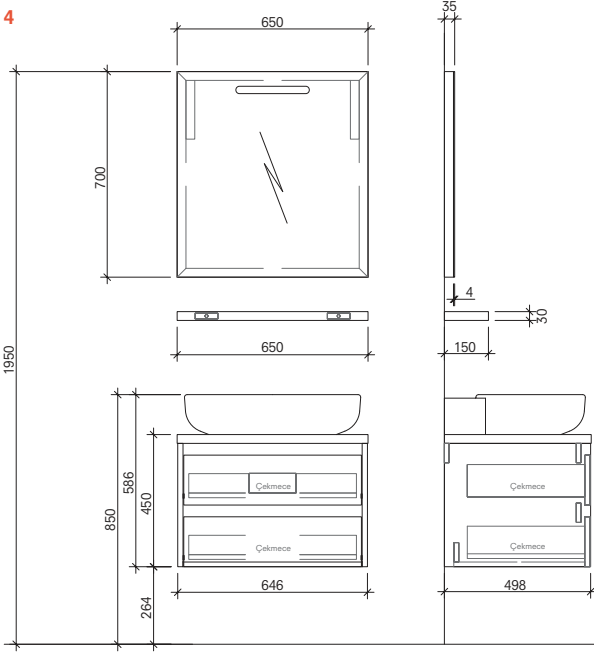

İRİS

65 cm Set Ön ve Yan Görünüş (Aydınlatmalı ayna + Etajer)