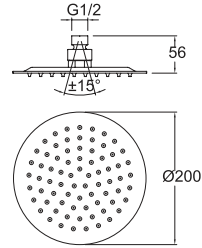

SLIM DUŞ BAŞLIĞI [YUVARLAK 20 cm]

748 59780 55

320

20 cm çap
Paslanmaz çelik
Kireci kolay temizleyen esnek su akış ağızlıkları
Duruş açısını ayarlamaya yarayan mafsallı
Uygulamaya uygun montaj dirseği seçilmiştir.
3 mm'lik kalınlığı ile ince görüntü