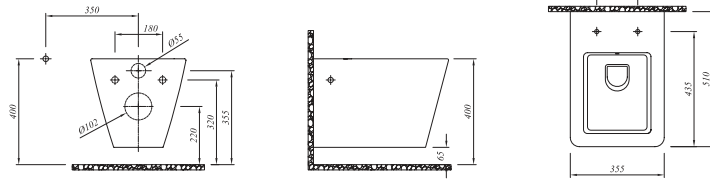

51x35,5 cm
Taharet borusu girişi siva altı uygulamalı
Gizli montaj
3/6 lt fonksiyon; 1,5 / 2,7 lt fonksiyon ile uyumlu
AquaSmart
Yer tasarrufu sağlar (d=51 cm)

Selection