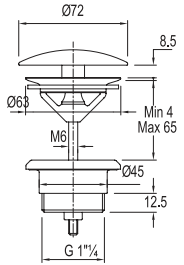

Universal Sabit Lavabo Süzgeci
(Yuvarlak)

Krom	708 00691 55	90