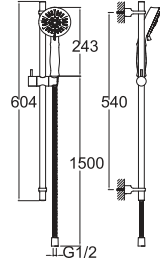

KARİNA SÜRGÜLÜ EL DUŞU TAKIMI

Fırçalanmış Nikel

748 59728 60

555

El duşu ön yüz çapı: 113 mm
Sürgü uzunluğu: 604 mm
Sürgü çapı: 21 mm
530 mm yükseklik ayarı
Sabit el duşu tutucu
1,5 m spiral hortum
Ankastre batarya ile 748 59700 55 veya 748 59701 55 kodlu ankastre el duşu çıkışı kullanılmalıdır.