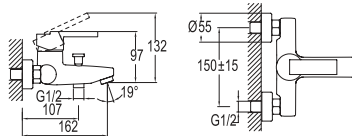

BANYO BATARYASI

731 65300 55 375

Konfor uzunluğu: 162 mm
40 mm seramik kartuş
Honeycomb akış düzenleyici
Kilitlemeli duş kumandası

%40 Su Tasarrufu

Honeycomb Akış Düzenleyici

40mm Seramik Kartuş