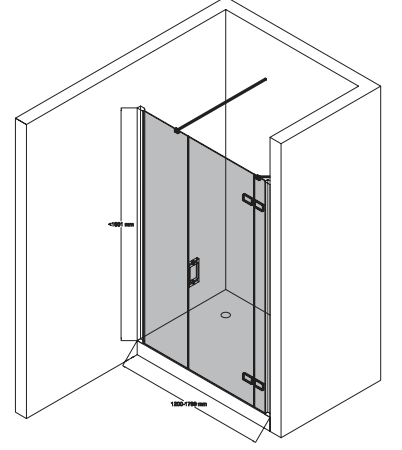

## SWING 120

Ebat	Giriş Alanı	Renk	Kod	Fiyat TL
120 cm	66 cm	Parlak Gümüş	791 3JGK0 8x	2.924
130 cm	66 cm	Parlak Gümüş	791 3JGM0 8x	2.982
140 cm	66 cm	Parlak Gümüş	791 3JGJ0 8x	3.040
150 cm	66 cm	Parlak Gümüş	791 3JGQ0 8x	3.103
160 cm	66 cm	Parlak Gümüş	791 3JGS0 8x	3.161
170 cm	66 cm	Parlak Gümüş	791 3JGU0 8x	3.213