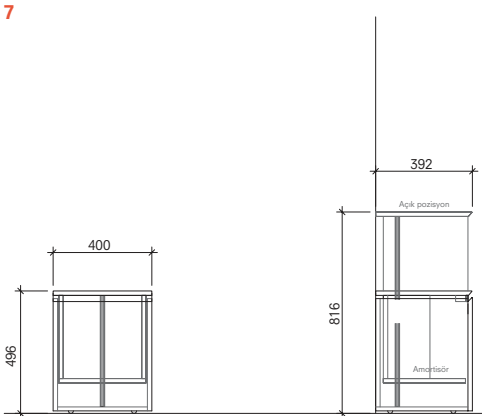

Amortisörlü Yer Modülü 40 cm Ön ve Yan Görünüş