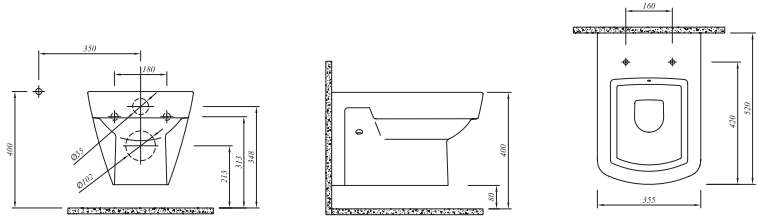

52x35,5 cm

Taharet borusu giriři universal uygulamalı

3/6 lt fonksiyon