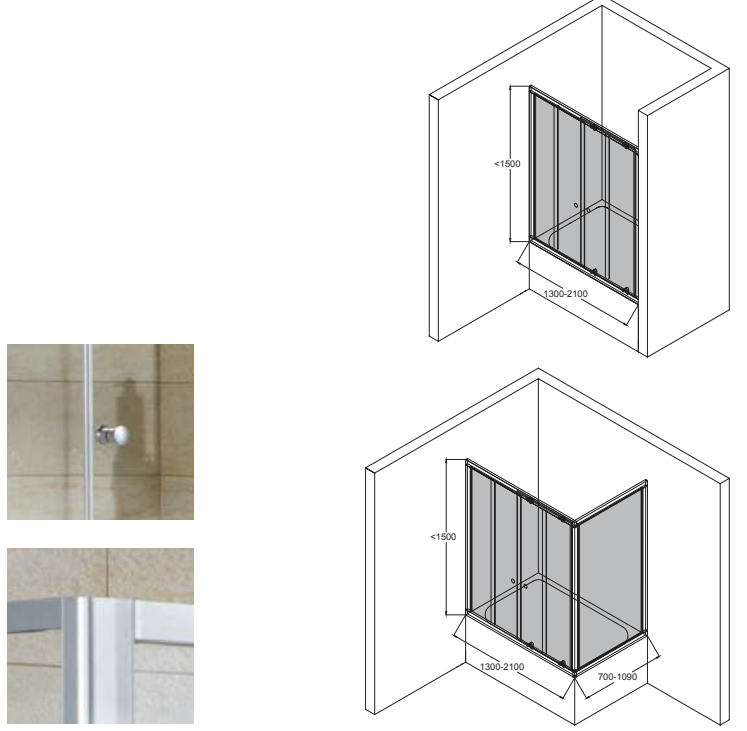

SHIFT PLUS 150

Küvet üzeri ön cephe
2 sabit / 2 kayar kapı
5 mm temper cam
148 cm standart yükseklik
Fotoğraftaki yan panel fiyata dahil değildir.
Yan panel siparişi için 677. sayfaya bakınız.

Cam Renk - Desen Alternatifleri / Kod

Şeffaf	1
Kaleguard şeffaf	2
Buzlu (4mm cam)	3
Kuylamalı	4
Çizgili - Trio	5
Çizgili - Horizon	9
Çizgili - Block	A
Kareli - Pinto	B

Sipariş verilirken sipariş kodunun sonundaki x yerine cam alternatifini kodu eklenmelidir. Gösterilen fiyatlar 1 kodlu şeffaf cam içindir.

KALE GUARD +360 TL	BUZLU CAM +410 TL	KUYLAMA +385 TL	ÇİZGİLİ / KARELİ +385 TL	ÖZEL YÜKSEKLİK +%15

Ebat	Giriş Alanı	Renk	Kod	Fiyat TL
130 cm	48 cm	Mat Gümüş	791 AJFM0 6x	861
		Parlak Gümüş	791 AJFM0 7x	908
140 cm	53 cm	Mat Gümüş	791 AJFJ0 6x	908
		Parlak Gümüş	791 AJFJ0 7x	945
150 cm	58 cm	Mat Gümüş	791 AJFQ0 6x	945
		Parlak Gümüş	791 AJFQ0 7x	987
160 cm	63 cm	Mat Gümüş	791 AJFS0 6x	987
		Parlak Gümüş	791 AJFS0 7x	1.034
170 cm	68 cm	Mat Gümüş	791 AJFU0 6x	1.034
		Parlak Gümüş	791 AJFU0 7x	1.071
180 cm	73 cm	Mat Gümüş	791 AJFW0 6x	1.071
		Parlak Gümüş	791 AJFW0 7x	1.118
190 cm	78 cm	Mat Gümüş	791 AJFP0 6x	1.118
		Parlak Gümüş	791 AJFP0 7x	1.155
200 cm	83 cm	Mat Gümüş	791 AJFB0 6x	1.155
		Parlak Gümüş	791 AJFB0 7x	1.197