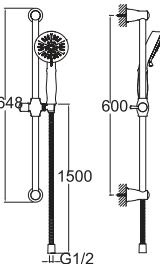

VICTORIAN SÜRGÜLÜ EL DUŞU TAKIMI

748 95728 55

411

El duşu ön yüz çapı: 113 mm
Sürgü uzunluğu: 648 mm
Sürgü çapı: 21 mm
560 mm yükseklik ayarı
Sabit el duşu tutucu
1,5 m spiral hortum
Ankastre batarya ile 748 59700 55 veya 748 59701 55 kodlu ankastre el duşu çıkışı kullanılmalıdır.