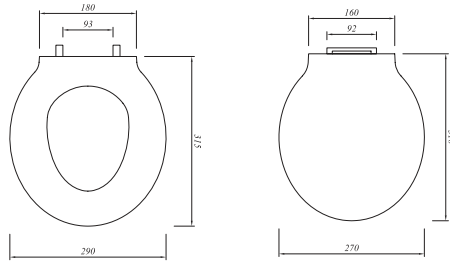

KLOZET KAPAĞI

Polipropilen
Plastik Menteşeli
Altan sıkmalı