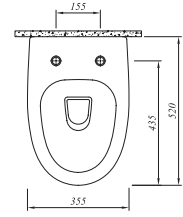

STIL

Renk Kod Fiyat TL

* SMARTYIKAMA ASMA KLOZET

Beyaz 711 07315 00 440

52x35.5 cm
Taharet borusu girişi sıva altı uygulamalı
Gizli ve kolay montaj (SmartMontaj)
3/6 lt fonksiyon
Jet yıkamalı (SmartYıkama)

* KLOZET KAPAĞI

Beyaz 701 07720 00 110

Duroplast
Metal menteşeli
Üstten sıkmalı

* SMARTKAPAK

Beyaz 701 07729 00 135

Duroplast
Metal menteşeli
Üstten sıkmalı
Yavaş kapanır tak-çıkart kapak

Tüm ürünlerde SmartHijyen standart olarak sunulmaktadır.

* Sipariş girilirken palet bozulabilir.