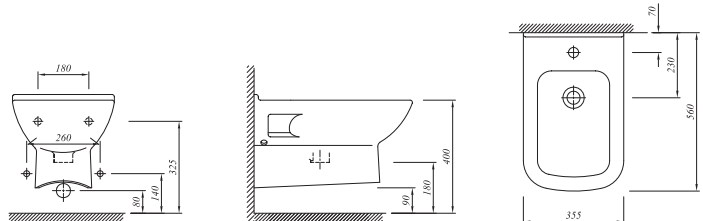

56x35,5 cm
Orta armatür delikli, su taşma delikli