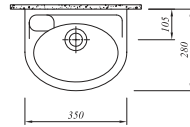

35x28 cm
Su taşma delikli
Duvara montaja uygun