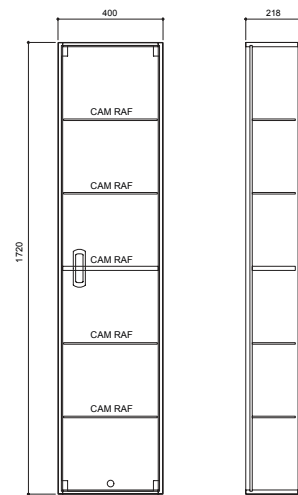

LITTLE BIG

45 cm Set Ön ve Yan Görünüş

1

Açık Raflı Aynalı Üst Modül 20 cm Ön ve Yan Görünüş

2

Cam Raflı Yan Alt Modül 40 cm Ön ve Yan Görünüş

3

Boy Dolap 40 cm Ön ve Yan Görünüş

4

Önerilen
Armatürler: Little Big Lavabo

731 98111 55 Neo Lavabo Bataryası
731 99112 55 Tandem Lavabo Bataryası H12

731 65111 55 Point Lavabo Bataryası