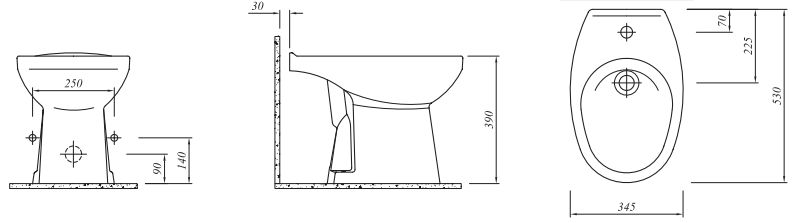

## BİDE

Beyaz 711 29380 00 209

53x34,5 cm  
Orta armatür delikli, su taşma delikli