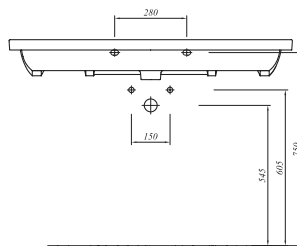

Tüm ürünlerde SmarHijyen standart olarak sunulmaktadır.

* Sipariş girilirken palet bozulabilir.