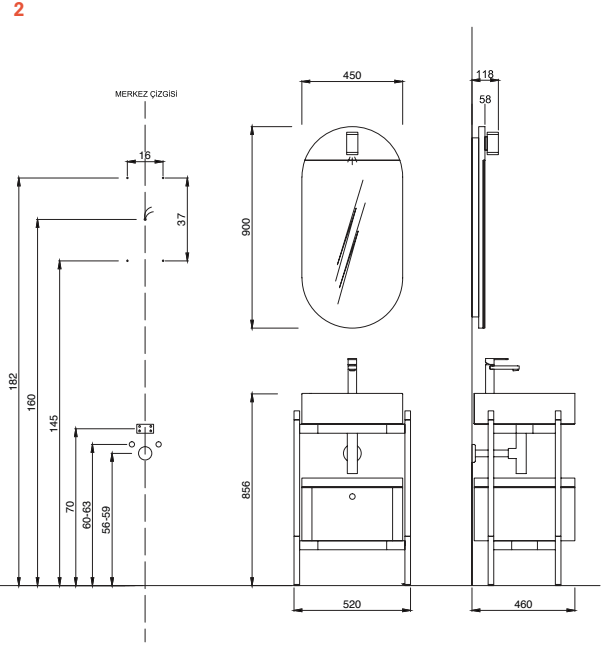

# ICON MINI

Yuvarlak Set Ön, Yan Görünüş ve Montaj Delik Ölçüleri

Kare Set Ön, Yan Görünüş ve Montaj Delik Ölçüleri

Elips Set Ön, Yan Görünüş ve Montaj Delik Ölçüleri

Önerilen  
Armatürler: **SmartEdge Lavabo**