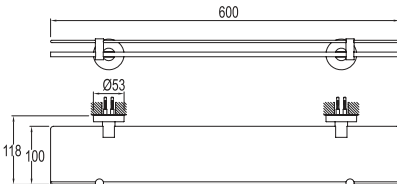

ETAJER

Zamak üzeri krom kaplama
Temperli cam

751 77220 55

102