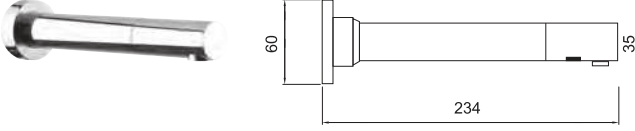

TEKNOLOJİ

Kod Fiyat TL

COMPACT MONO FOTOSELLİ ANKASTRE LAVABO BATARYASI

731 74173 55 877

Konfor Uzunluğu: 214 mm
Elektrikli / pilli (4x1,5 V AA)
Tek su giriřli, istenildiğinde 731 74172 55 kullanılarak çift su giriři ile sabit sıcaklık sağlanabilir.

Honeycomb Akış Düzenleyici

Su Tasarrufu

Ücretsiz Montaj

SICAK SOĞUK BAĞLANTISI

731 74172 55 131

Tek su giriřli ürünlere bağlanarak sabit sıcaklıkta sıcak-soğuk su karışımı verir. İstenildiğinde parça üzerinden ayar değiştirilebilir.