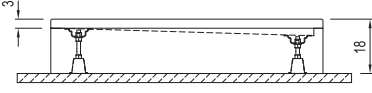

PANELLİ KARE [Yükseklik: 18 cm*]

Ebat cm	A
100x100	100
90x90	90
80x80	80

Ebat cm	Ürün	Kod	Fiyat TL
100x100 cm	Duş Teknesi (Ayak Dahil)	781 29GG1 00	1.120
	Duş Teknesi (Ayak/Ön Panel Dahil)	781 29GG6 K0	1.310
	Duş Teknesi (Ayak/L Panel Dahil)	781 29GG7 K0	1.280
90x90 cm	Duş Teknesi (Ayak Dahil)	781 29HH1 00	1.010
	Duş Teknesi (Ayak/Ön Panel Dahil)	781 29HH6 K0	1.190
	Duş Teknesi (Ayak/L Panel Dahil)	781 29HH7 K0	1.210
80x80 cm	Duş Teknesi (Ayak Dahil)	781 29CC1 00	850
	Duş Teknesi (Ayak/Ön Panel Dahil)	781 29CC6 K0	970
	Duş Teknesi (Ayak/L Panel Dahil)	781 29CC7 K0	1.090

— Sifon fiyata dahildir.

— Uyumlu kabin için 620. sayfaya bakınız.

* Belirtilen yükseklik bitmiş zeminden duş teknesinin en üstüne kadar olan mesafesidir.

18cm