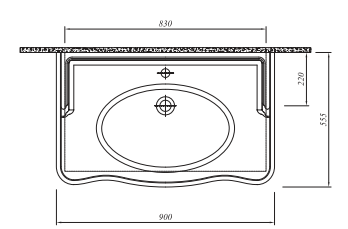

## \* ETAJERLİ LAVABO

90x55,5 cm  
Su taşma delikli  
Mobilyaya geçmeli  
Duvara montaja uygun

3 Delikli	711 28189 00	2.206
Tek Delikli	711 28188 00	2.206

Selection

Tüm ürünlerde SmartHijyen standart olarak sunulmaktadır.