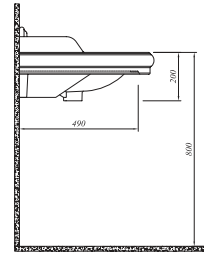

## \* ETAJERLİ LAVABO

90x55,5 cm  
Su taşma delikli  
Mobilyaya geçmeli  
Duvara montaja uygun

3 Delikli	711 28189 00	2.206
Tek Delikli	711 28188 00	2.206

Selection

Tüm ürünlerde SmartHijyen standart olarak sunulmaktadır.