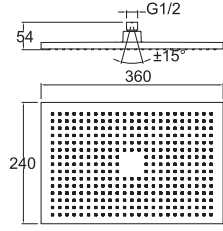

DUŞ SİSTEMLERİ / TEPE DUŞLARI

Kod

Fiyat TL

DUŞ BAŞLIĞI [DİKDÖRTGEN]

36 cm x 24 cm dikdörtgen
Krom kaplı ABS plastik
Kireci kolay temizleyen esnek su akış ağızçıkları
Duruş açısını ayarlamaya yarayan mafsallı
Uygulamaya uygun montaj dirseği seçilmelidir.

748 59900 55

357