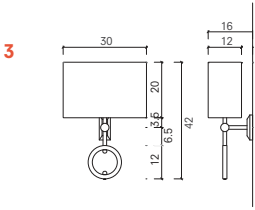

Kumaş Aplık Ön ve Yan Görünüş