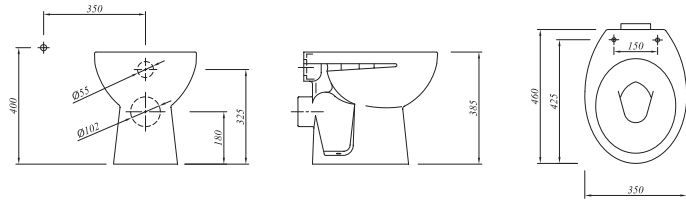

46x35 cm
Taharet borusu girişi standart uygulamalı
3/6 lt fonksiyon