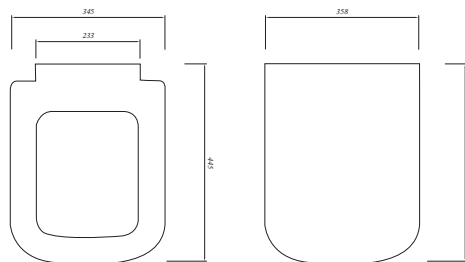

Duroplast
Metal menteşeli
Üstten sıkmalı
Yavaş kapanır tak-çıkart kapak