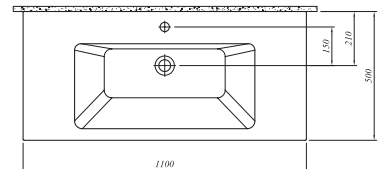

Tüm ürünlerde SmarHijyen standart olarak sunulmaktadır.

* Sipariş girilirken palet bozulabilir.