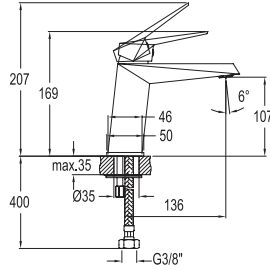

LAVABO BATARYASI

731 83111 55 775

Konfor Uzunluğu: 136 mm
Konfor Yüksekliği: 107 mm
40 mm seramik kartuş
5.0 lt/dakika su akışı

%60 Su Tasarrufu

±7° Oynar Akış Düzenleyici

40mm Seramik Kartuş

Ücretsiz Montaj