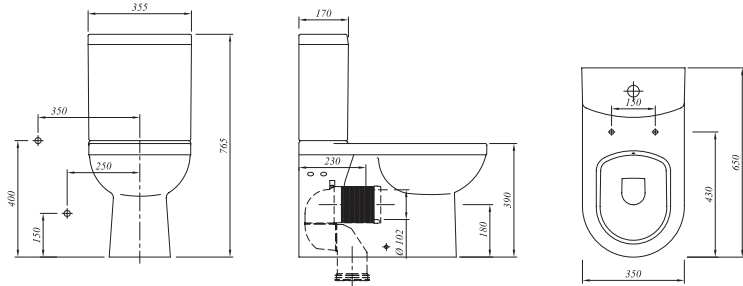

Rezervuar

Alttan su girişi, üstten kumandalı

Klozet	711 13340 00	330
Rezervuar	711 13400 00	99
Kapak	701 13720 00	90
SmartKapak	701 13730 00	130