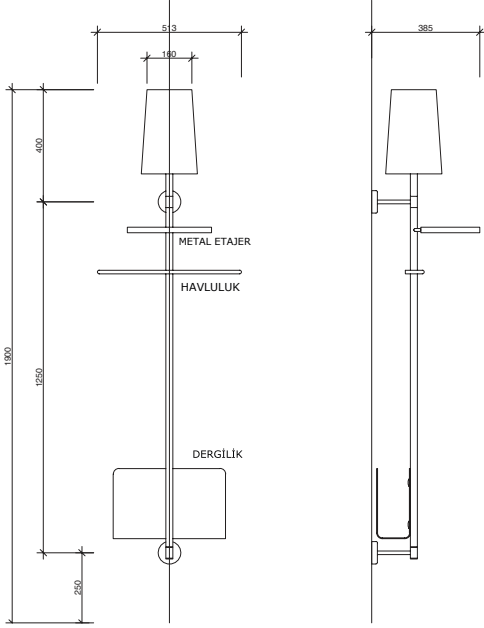

ICON - EK MODÜLLER

7