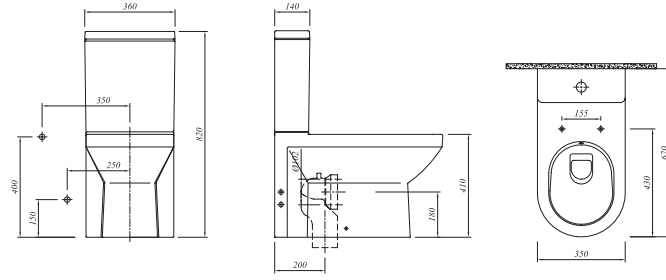

Rezervuar

Üstten kumandalı.

Klozet	711 37340 00	539

Rezervuar	711 38400 00	138

Renk	Kod	Fiyat TL