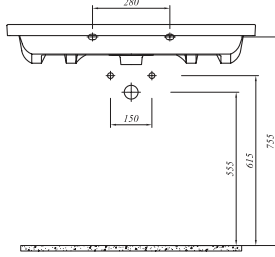

90x45 cm
Orta armatür ve su taşma delikli
Mobilyaya geçmeli
Duvara montaja uygun
40 mm ince bant