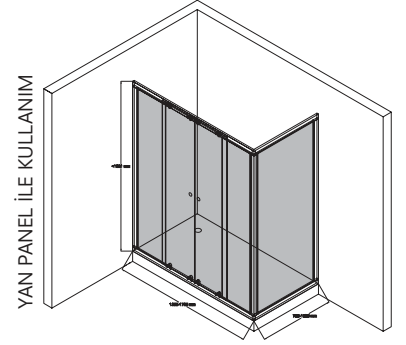

ÖN CEPHE ÇÖZÜMLER [2 Sabit / 2 Kapı]

CROSS PLUS 145

Duş teknesi üzeri ön cephe
2 sabit / 2 kayar kapı
6 mm temper cam
185 cm standart yükseklik
Fotoğraftaki yan panel fiyata dahil değildir.
Yan panel siparişi için 677. sayfaya bakınız.

Cam Renk - Desen Alternatifleri / Kod

Şeffaf	1
Kaleguard şeffaf	2
Kumlama	4
Çizgili - Trio	5
Çizgili - Horizon	9
Çizgili - Block	A
Kareli - Pinto	B

Sipariş verilirken sipariş kodunun sonundaki x yerine cam alternatifini kodu eklenmelidir. Gösterilen fiyatlar 1 kodlu şeffaf cam içindir.

Ebat	Giriş Alanı	Renk	Kod	Fiyat TL
130 cm	47 cm	Mat Gümüş	791 9SKM0 6x	1.838
		Parlak Gümüş	791 9SKM0 7x	1.979
140 cm	52 cm	Mat Gümüş	791 9SKJ0 6x	1.880
		Parlak Gümüş	791 9SKJ0 7x	2.021
150 cm	57 cm	Mat Gümüş	791 9SKQ0 6x	1.922
		Parlak Gümüş	791 9SKQ0 7x	2.063
160 cm	62 cm	Mat Gümüş	791 9SKS0 6x	1.958
		Parlak Gümüş	791 9SKS0 7x	2.100
170 cm	67 cm	Mat Gümüş	791 9SKU0 6x	2.000
		Parlak Gümüş	791 9SKU0 7x	2.142

KALE GUARD +360 TL	KUMLAMA +385 TL	ÇİZGİLİ / KARELİ +385 TL	ÖZEL YÜKSEKLİK +%15