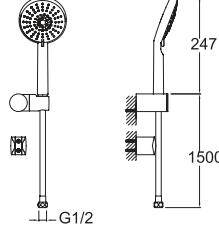

DUŞ SİSTEMLERİ / EL DUŞU TAKIMLARI

Kod Fiyat TL

RAIN S120 PLUS EL DUŞU TAKIMI [5 FONKSİYONLU]

748 59726 55 175

Ön yüz çapı: 120 Ø
5 Fonksiyonlu: Normal, Rain, Massage, Jet, Champagne
1,5 m spiral hortum
Sabit el duşu tutucu
Oynar el duşu tutucu
Ankastre batarya ile 748 59700 55 veya 748 59701 55 kodlu ankastre el duşu çıkışı kullanılmalıdır.