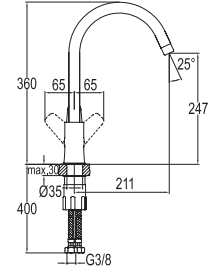

VOLT DÖNER MUTFAK BATARYASI

731 90520 55

265

Konfor Uzunluğu: 211 mm
Konfor Yüksekliği: 247 mm
360° dönebilen çıkış ucu
35 mm seramik kartuş
Honeycomb akış düzenleyici ile %40 su tasarrufu

%40 Su Tasarrufu

Honeycomb Akış Düzenleyici

35mm Seramik Kartuş