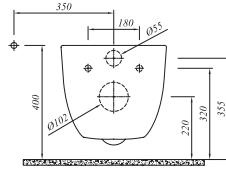

55x37 cm

Taharet borusu girişi sıva altı uygulamalı

Gizli ve kolay montaj (SmartMontaj)

3/6 lt fonksiyon

Selection