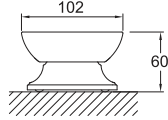

TEZGAH ÜSTÜ SABUNLUK

Pirinç üzeri krom kaplama
Tezgah üzeri
Buzlu cam kap

751 57206 55

217