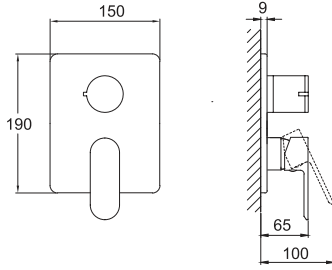

PRO ANKASTRE BANYO BATARYASI [SIVA ÜSTÜ]

731 87370 55 785

KaleBox (731 94372 99)'in final montaj parçasıdır.
Sıva altı sistemi içermez
Rozet takımı ve kartuş sistemini içerir
35 mm seramik kartuş
Çevirmeli tip yönlendirici
4 ya da 3 Fonksiyonlu: Tepe duşu, el duşu, çıkış ucu, su jeti uygulamalarından dördü yada üçü kullanılabilir

KALEBOX PRO ANKASTRE BANYO BATARYASI [SIVA ALTI]

731 94372 99 314

Sıva üstü final montaj parçası ayrıca sipariş edilmelidir.
G 1/2" su girişi
Dört, üç, iki ya da tek fonksiyonlu kullanılabilir.
28 mm duvar toleransı
Montaj sonrası test/temizlik için özel plastik kapatma