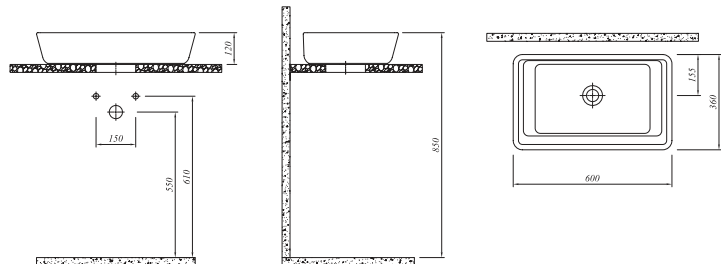

## \* NORDIC TEZGAH ÜZERİ ÇANAK LAVABO

Beyaz	711 33158 00	501
-------	--------------	-----

60x36 cm  
Armatür deliksiz, su taşma deliksiz  
Duvardan ankastre ve tezgahtan yüksek lavabo bataryası ile uyumlu