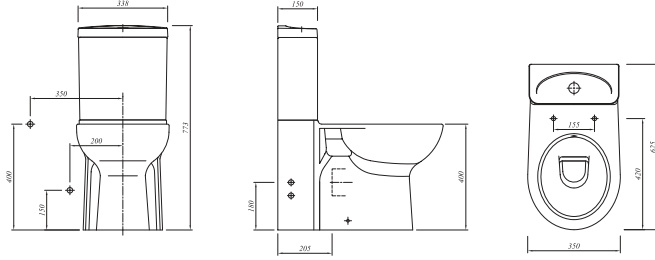

Rezervuar

Alttan su girişli, üstten kumandalı