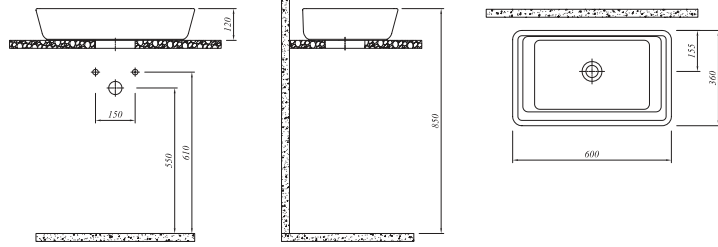

# NORDIC

Renk Kod Fiyat TL

\* ÇANAK LAVABO

Beyaz 711 33158 00 501

60x36 cm  
Armatür deliksiz, su taşma deliksiz  
Duvardan ankastre ve tezgahın yüksek lavabo bataryası ile uyumlu

Selection

Tüm ürünlerde SmartHijyen standart olarak sunulmaktadır.