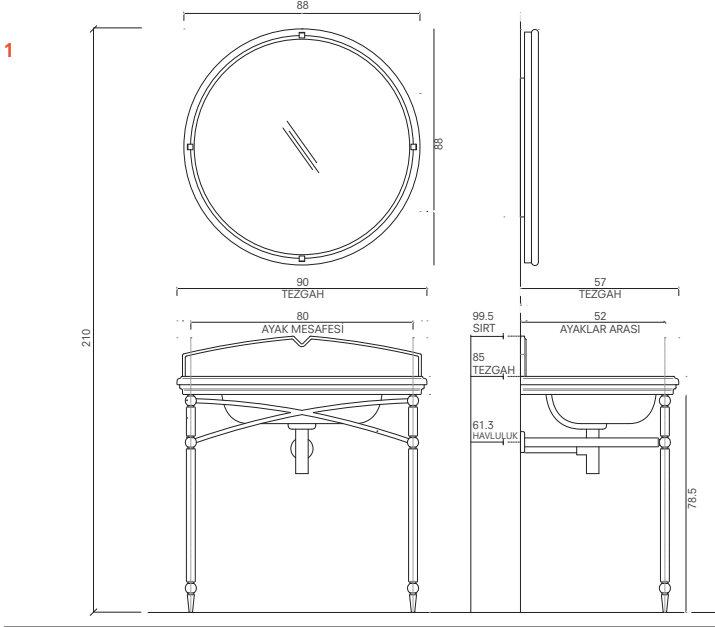

ANGLOSAXON

90 cm Set Ön ve Yan Görünüş

60 cm Boy Dolap Ön ve Yan Görünüş