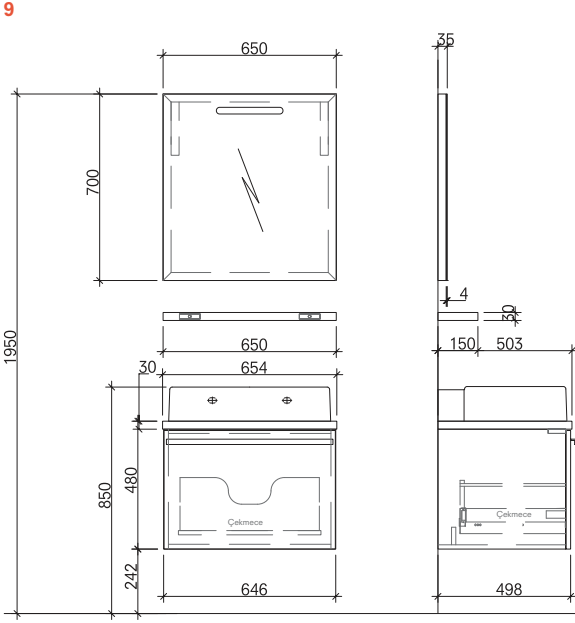

ZERO

65 cm Set Derin Ön ve Yan Görünüş