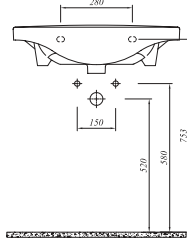

55x45 cm
Orta armatür delikli, su taşma delikli
Duvara montaja uygun
Mobilyaya geçmeli