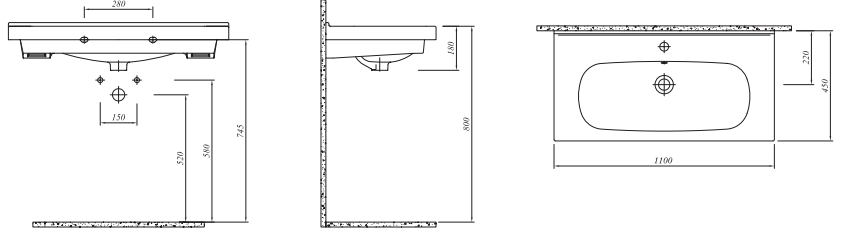

110x45 cm
Orta armatür delikli, su taşma delikli
Duvara montaja uygun
Mobilyaya geçmeli