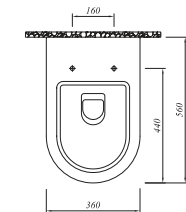

Selection

Klozet Beyaz	711 39334 00	941
SmartKapak Beyaz	701 39729 00	200

Tüm ürünlerde SmartHijyen standart olarak sunulmaktadır.

* Sipariş girilirken palet bozulabilir.