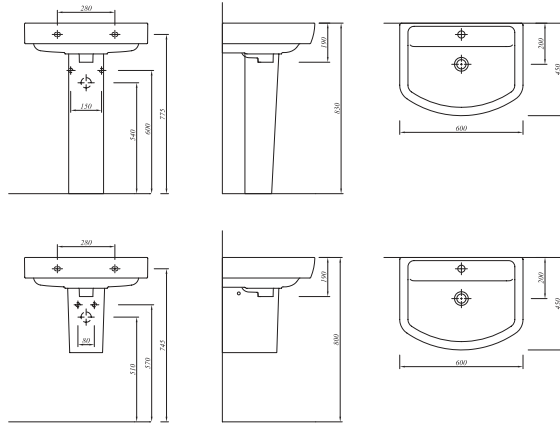

Ürün	Kod	Fiyat TL
Lavabo	711 22105 00	242
Kolon Ayak	711 22215 00	143
Yarım Ayak	711 22235 00	143