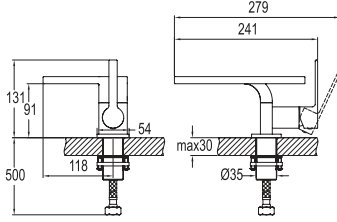

LAVABO BATARYASI

731 94111 55 2.425

Konfor Uzunluğu: 118 mm
Konfor Yüksekliği: 91 mm
25 mm seramik kartuş
Özel ince şerit şeklinde şelale akış
Armatür üzerine aksesuar konulabilecek alan

25mm Seramik Kartuş

Ücretsiz Montaj