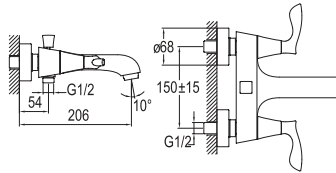

BANYO BATARYASI

Konfor Uzunluğu: 206 mm
90° dönuşlü seramik diskli kumanda
Honeycomb akış düzenleyici
Kilitlemeli duş kumandası

Honeycomb Akış Düzenleyici

90° Seramik Salmastra

Ücretsiz Montaj

731 88300 55 1.505