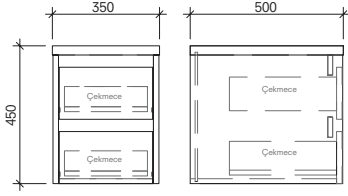

YAN MODÜLLER

Asma Dolap 35 cm Ön ve Yan Görünüş

7

Boy Dolap 35 cm Ön ve Yan Görünüş