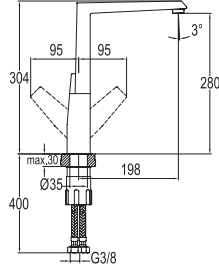

DÖNER MUTFAK BATARYASI

731 83520 55

1.193

Konfor Uzunluğu: 198 mm

Konfor Yüksekliği: 280 mm

360° dönebilen çıkış ucu

40 mm seramik kartuş

Pirinç döküm boru

Gizli akış düzenleyici

Akış düzenleyici ile %40 su tasarrufu

%40 Su
Tasarrufu

Gizli Akış
Düzenleyici

40mm
Seramik
Kartuş

Ücretsiz
Montaj