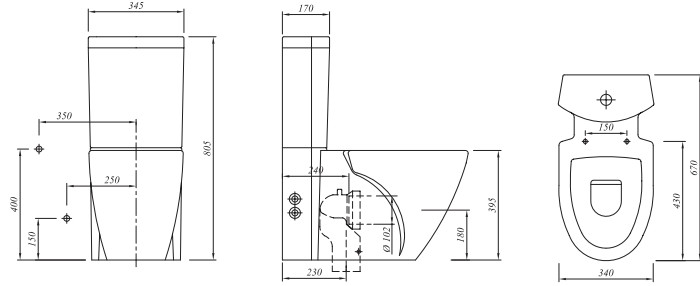

Klozet
67x34 cm
Taharet borusu girişi universal uygulamalı
3/6 lt fonksiyon

Rezervuar
Üstten kumandali

Ürün	Kod	Fiyat TL
Klozet	711 07350 00	501
Rezervuar	711 07401 00	176