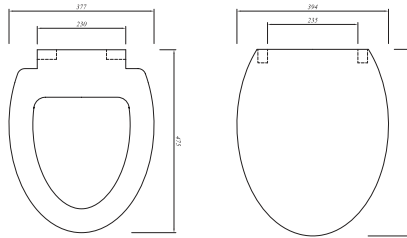

## \* SMARTKAPAK

Duroplast  
Metal menteşeli  
Üstten sıkmalı  
Yavaş kapanır tak-çıkart kapak

Selection

Beyaz 701 36729 00 225

Parlak Siyah 701 36729 20 280