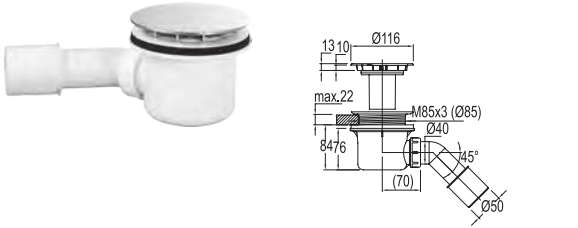

DUŞ SIFONU

Krom 708 00667 55 130

Ø90 mm çıkış çapı
Ø50 mm bağlantı borusu
İthal