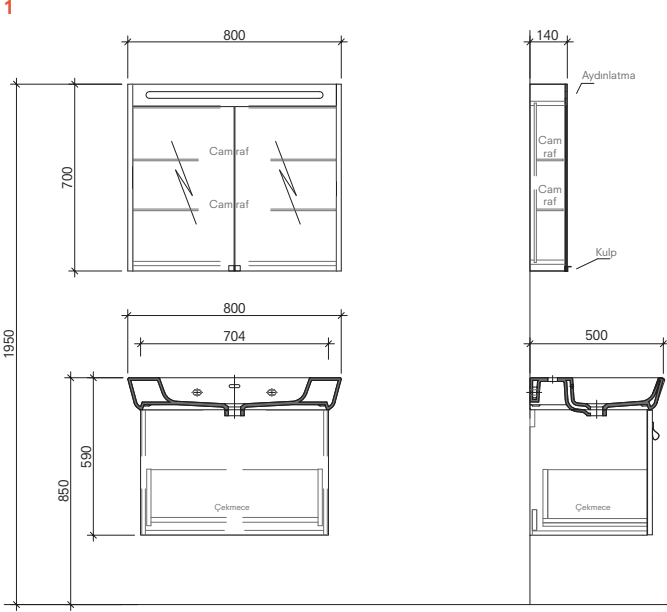

NORDA

80 cm Set Ön ve Yan Görünüş