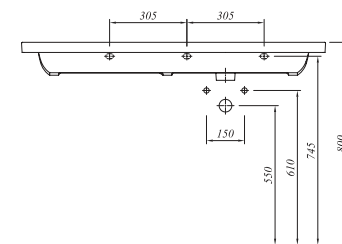

Tüm ürünlerde SmartHijyen standart olarak sunulmaktadır.

* Selection ürün grubuna aittir, sipariş girilirken palet bozulabilir.