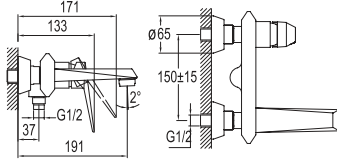

## BANYO BATARYASI [EL DUŞU TAKIMI DAHİL]

731 83300 55

1.745

Konfor Uzunluğu: 191 mm

40 mm ısı ve akış sınırlayabilen seramik kartuş

Honeycomb akış düzenleyici

El duşu takımı dahil

El duşu çıkışı aşağı çekilerek kilitlenen duş kumandası