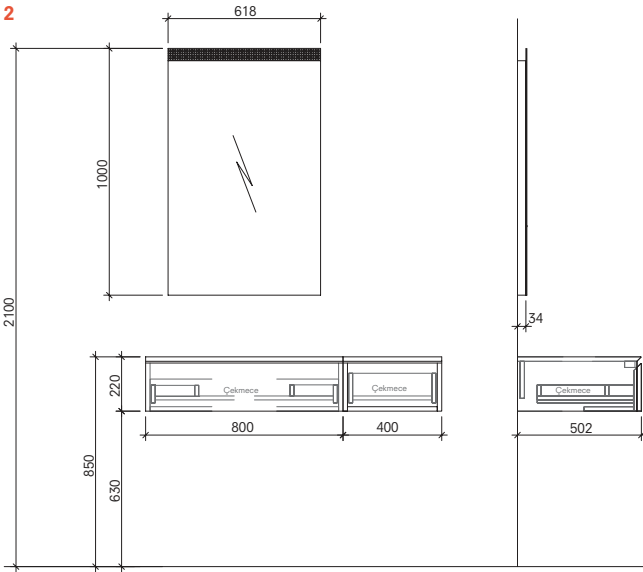

120 cm Set / Sağ Ön ve Yan Görünüş

Önerilen
Armatürler: Eternal Tezgah Altı Lavabo

731 94111 55 Lagun Lavabo Bataryası
731 91112 55 Eternal Lavabo Bataryası (Şelale Akıçlı)

731 91111 55 Eternal Lavabo Bataryası
731 83111 55 Diamante Lavabo Bataryası