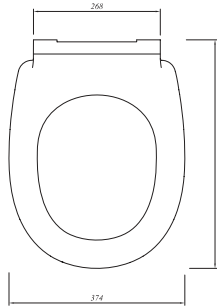

## \* SMARTKAPAK

Beyaz 701 36728 00 230

Duroplast

Metal menteşeli

Üstten sıkmalı

Yavaş kapanır tak-çıkarmakapak

Selection