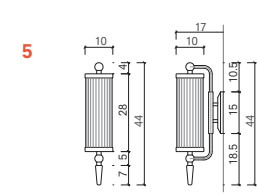

Cam Aplık Ön ve Yan Görünüş

Önerilen

Armatürler: 731 74151 AU Anglosaxon Lavabo Bataryası (3 delikli, altın)