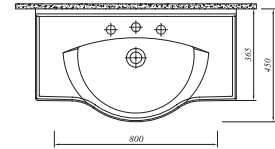

80x45 cm

Orta armatür delikli, su taşma delikli
Duvara montaja uygun
Mobilyaya geçmeli

Lavabo	711 29148 00	270
Yarım Ayak	711 06235 00	83