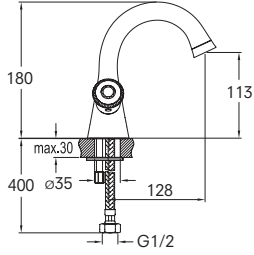

## LAVABO BATARYASI

731 97111 55 1.549

Konfor uzunluğu: 128 mm  
Konfor yüksekliği: 113 mm  
90° dönlü seramik diskli kumanda  
Gizli akış düzenleyici  
Swarovski kristalleri

Gizli Akış Düzenleyici

90° Seramik Salmastra