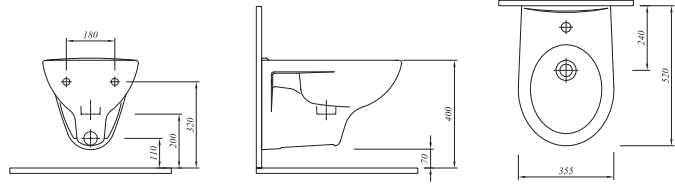

52x35,5 cm
Orta armatür delikli, su taşma delikli