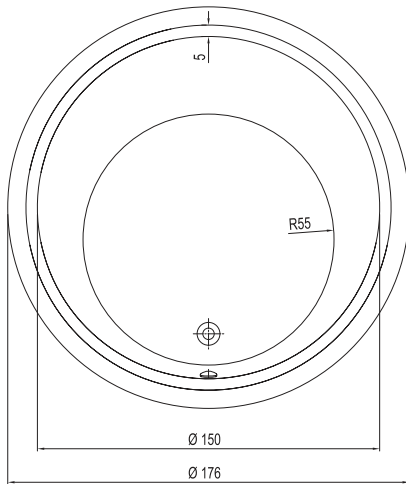

Ücretsiz
Montaj

- Düz kuvetlerde sifon fiyata dahildir.
- Hidromasajlı sistemlerde sifon ve ayak fiyata dahildir.
- Hidromasajlı sistemlerle ilgili bilgi için s. 576'ya bakınız.