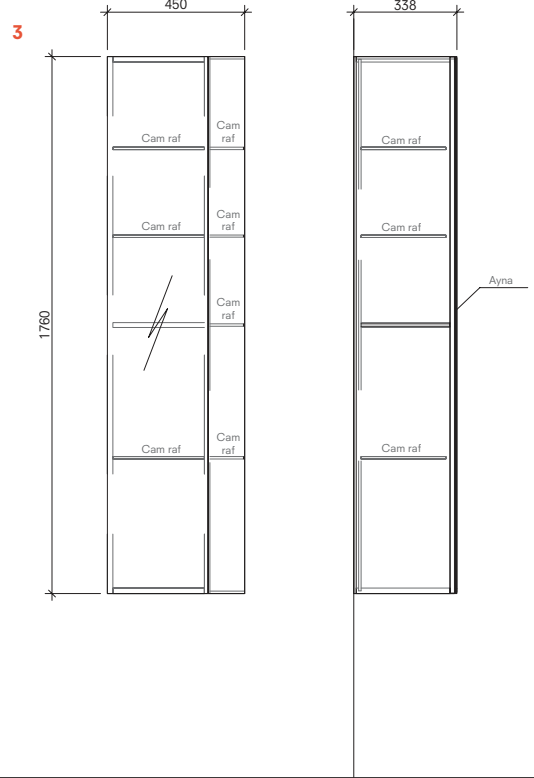

# MORE

120 cm Set Ön ve Yan Görünüş

45 cm Boy Dolap Sağ Ön ve Yan Görünüş

140 cm Set Ön ve Yan Görünüş

45 cm Boy Dolap Sol Ön ve Yan Görünüş

Önerilen  
Armatürler:

Eternal Dikdörtgen Lavabo

731 82111 55 Waterfall Lavabo Bataryası