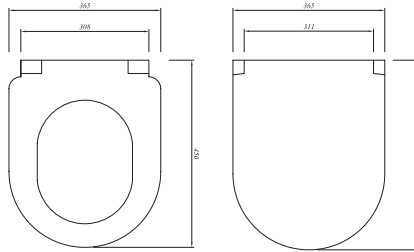

Duroplast
Metal menteşeli
Üstten sıkmalı
Yavaş kapanır tak-çıkart kapak

Selection

Beyaz	701 18729 00	225
Vizon	701 18729 33	350