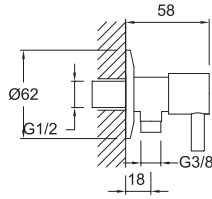

DOMINO ARA MUSLUK

732 55005 55

48

G1/2" su girişi, G3/8" su çıkışı
62 mm rozet çapı