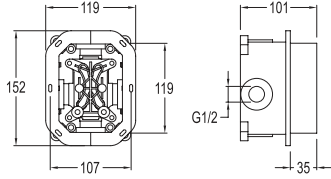

KALEBOX BASIC ANKASTRE BANYO / DUŞ BATARYASI [SIVA ALTI]

731 92372 99 212

Siva üstü final montaj parçası ayrıca sipariş edilmelidir.
G 1/2" su girişi/çıkışı
Tek fonksiyon yada iki fonksiyonlu kullanılabilir.
28 mm duvar toleransı
Montaj sonrası test/temizlik için özel plastik kapatma
Duvar mesafesi yeterli olmadığı durumlarda 731 92158 99
parçası ile 2 cm uzatma şansı
Uzatma parçası gerektiğinde birbirine eklenerek
kullanılabilir.