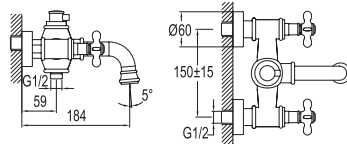

BANYO BATARYASI

Konfor Uzunluğu: 184 mm
90° dönuşlü seramik diskli kumanda
Honeycomb akış düzenleyici

Altın 731 95300 AU 1.481

Honeycomb Akış Düzenleyici

90° Seramik Salmastra

Ücretsiz Montaj