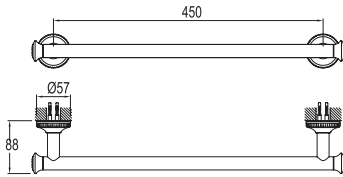

HAVLULUK

Pirinç üzeri siyah-altın kaplama
45 cm boy uzunluğu
Swarovski kristalli

Siyah - Altın 751 40221 24 1.129