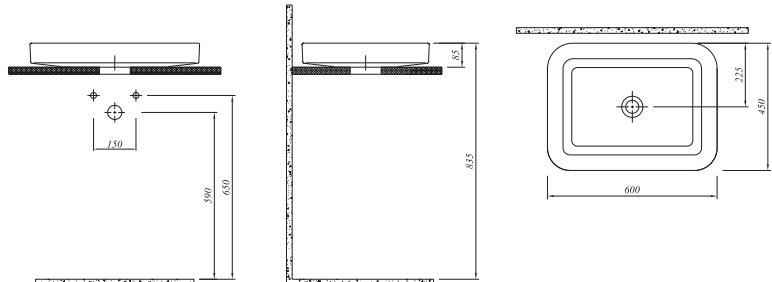

## \* TEZGAH ÜZERİ ÇANAK LAVABO

31.03.2017 Tarihine kadar 2017-UD fiyat listesinden sipariş girilebilir

60x45 cm  
Armatür deliksiz, su taşma deliksiz  
Duvardan ankastre ve tezgahdan yüksek lavabo bataryası ile uyumlu