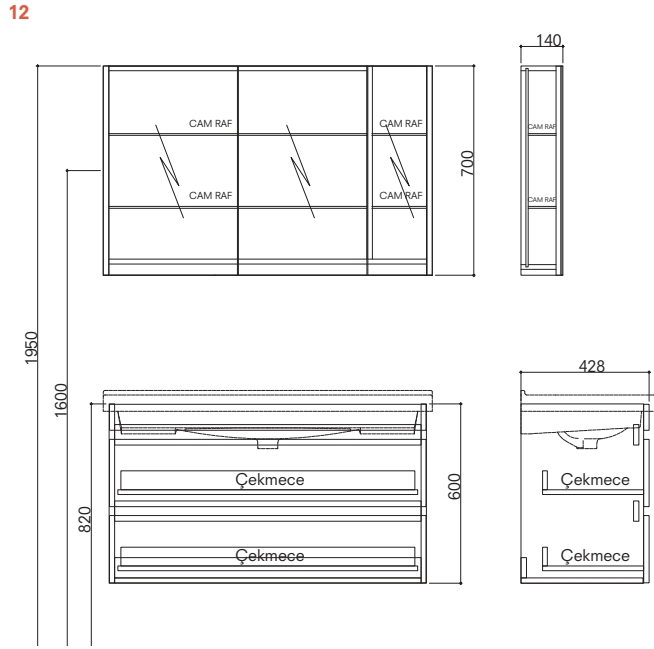

# KREA

70 cm Set Çekmeceli Ön ve Yan Görünüş (Ayna Dolabı (Aydınlatmasız))

90 cm Set Çekmeceli Ön ve Yan Görünüş (Ayna Dolabı (Aydınlatmasız))

110 cm Set Çekmeceli Ön ve Yan Görünüş (Ayna Dolabı (Aydınlatmasız))