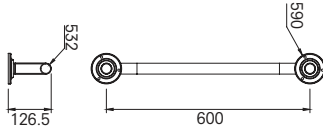

60 cm SABİT TUTUNMA BARI

Duvara monte

Parlak Polisaj	701 09655 59	357
Beyaz	701 09655 00	290