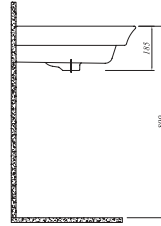

#### \* ETAJERLİ LAVABO

90x50 cm  
Su taşma delikli  
Mobilyaya oturtmalı  
Duvara montaja uygun  
Seramik novatik lavabo süzgeci dahil

Selection

Tüm ürünlerde SmartHijyen standart olarak sunulmaktadır.

\* Sipariş girilirken palet bozulabilir.