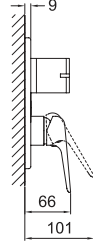

NEO

Kod Fiyat TL

PRO ANKASTRE BANYO BATARYASI [SIVA ÜSTÜ]

731 98370 55 604

KaleBox (731 94372 99)'in final montaj parçasıdır.
Sıva altı sistemi içermez.
Rozet takımı ve kartuş sistemini içerir.
35 mm seramik kartuş
Çevirmeli tip yönlendirici
4 ya da 3 Fonksiyonlu: Tepe duşu, el duşu, çıkış ucu, su jeti uygulamalarından dördü yada üçü kullanılabilir.

i Kalebox Uyum
Tablosuna Bkz. S:466

35mm Seramik
Kartuş