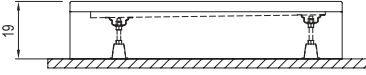

PANELLİ KARE [Yükseklik: 19 cm*]

Ebat cm	A
80x80	80
90x90	90
100x100	100

Ebat cm	Ürün	Kod	Fiyat TL
100x100 cm	Duş Teknesi (Ayak Dahil)	781 25GG1 00	880
	Duş Teknesi (Ayak/Ön Panel Dahil)	781 25GG6 K0	1.100
	Duş Teknesi (Ayak/L Panel Dahil)	781 25GG7 K0	1.200
90x90 cm	Duş Teknesi (Ayak Dahil)	781 25HH1 00	780
	Duş Teknesi (Ayak/Ön Panel Dahil)	781 25HH6 K0	990
	Duş Teknesi (Ayak/L Panel Dahil)	781 25HH7 K0	1.195
80x80 cm	Duş Teknesi (Ayak Dahil)	781 25CC1 00	690
	Duş Teknesi (Ayak/Ön Panel Dahil)	781 25CC6 K0	890
	Duş Teknesi (Ayak/L Panel Dahil)	781 25CC7 K0	995

— Sifon fiyata dahildir.

— Uyumlu kabin için 620. sayfaya bakınız.

* Belirtilen yükseklik bitmiş zeminden duş teknesinin en üstüne kadar olan mesafesidir.