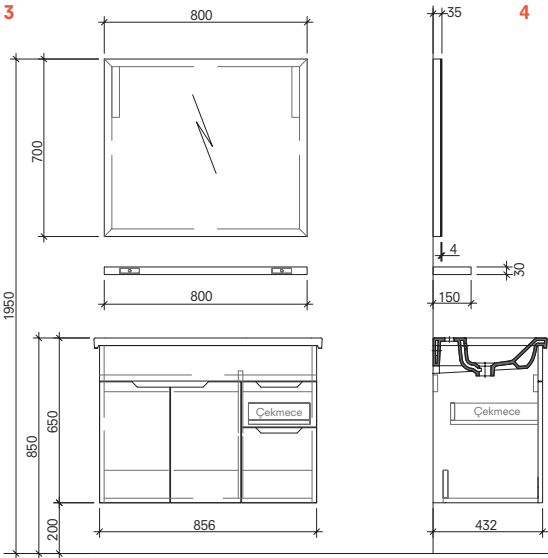

# STORA

60 cm Set Ön ve Yan Görünüş

75 cm Set Ön ve Yan Görünüş

90 cm Set Ön ve Yan Görünüş

110 cm Set Ön ve Yan Görünüş

**Önerilen**  
**Armatürler:** Eternal Dikdörtgen ve Etajerli Lavabo

731 89111 55 Bold Lavabo Bataryası  
731 98111 55 Neo Lavabo Bataryası