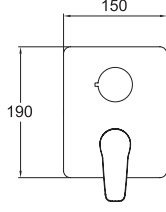

NEO

Kod Fiyat TL

PRO ANKASTRE BANYO BATARYASI [SIVA ÜSTÜ]

731 98370 55 604

KaleBox (731 94372 99)'in final montaj parçasıdır.
Sıva altı sistemi içermez.
Rozet takımı ve kartuş sistemini içerir.
35 mm seramik kartuş
Çevirmeli tip yönlendirici
4 ya da 3 Fonksiyonlu: Tepe duşu, el duşu, çıkış ucu, su jeti uygulamalarından dördü yada üçü kullanılabilir.

i Kalebox Uyum
Tablosuna Bkz. S:466

35mm Seramik
Kartuş