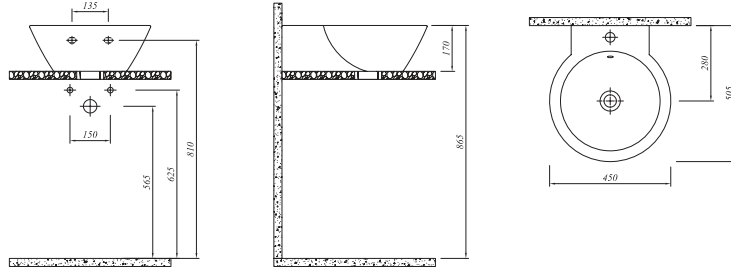

45x51 cm
Orta armatür delikli, su taşma delikli
Duvara montaja uygun

31.03.2017 tarihine kadar 2017-UD fiyat listesinden sipariş girilebilir.