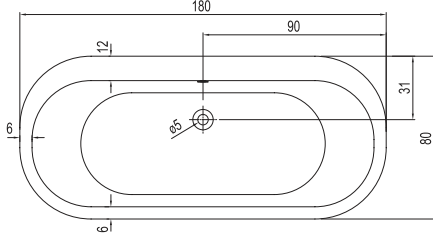

ZERO

Ebat cm	Ürün	Kod	Fiyat TL
	Küvet	781 70WH0 00	2.762
180x80 cm	Küvet (Ayak Dahil)	781 70WH1 00	3.329
	Küvet (Ayak/360° Panel Dahil)	781 70WH6 K0	5.035
180x80 cm	Küvet (Ayak/Sifon/360° Panel Dahil)	781 70WH6 10	8.780
Comfort			
Hidromasajlı	Küvet (Ayak/Sifon Dahil)	781 70WH1 10	6.910
180x80 cm	Küvet (Ayak/Sifon/360° Panel Dahil)	781 70WH6 20	9.740
Exclusive			
Hidromasajlı	Küvet (Ayak/Sifon Dahil)	781 70WH1 20	7.860
180x80 cm	Küvet (Ayak/Sifon/360° Panel Dahil)	781 70WH6 30	15.944
Deluxe			
Hidromasajlı	Küvet (Ayak/Sifon Dahil)	781 70WH1 30	14.238
180x80 cm	Küvet (Ayak/Sifon/360° Panel Dahil)	781 70WH6 40	14.217
Elite			
Hidromasajlı	Küvet (Ayak/Sifon Dahil)	781 70WH1 40	13.760
150x80 cm	Küvet	781 70WI0 00	2.426
	Küvet (Ayak Dahil)	781 70WI1 00	2.930
150x80 cm	Küvet (Ayak/Sifon/360° Panel Dahil)	781 70WI6 10	10.148
Comfort			
Hidromasajlı	Küvet (Ayak/Sifon Dahil)	781 70WI1 10	6.274
150x80 cm	Küvet (Ayak/Sifon/360° Panel Dahil)	781 70WI6 20	10.385
Exclusive			
Hidromasajlı	Küvet (Ayak/Sifon Dahil)	781 70WI1 20	6.284
150x80 cm	Küvet (Ayak/Sifon/360° Panel Dahil)	781 70WI6 30	14.033
Deluxe			
Hidromasajlı	Küvet (Ayak/Sifon Dahil)	781 70WI1 30	12.527
150x80 cm	Küvet (Ayak/Sifon/360° Panel Dahil)	781 70WI6 40	12.511
Elite			
Hidromasajlı	Küvet (Ayak/Sifon Dahil)	781 70WI1 40	11.004

Ücretsiz
Montaj

- Düz kuvetlerde sifon fiyata dahildir.
- Hidromasajlı sistemlerde sifon ve ayak fiyata dahildir.
- Hidromasajlı sistemlerle ilgili bilgi için s. 576'ya bakınız.