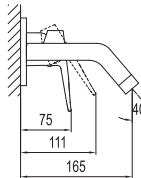

VOLT MAX ANKASTRE LAVABO BATARYASI [SIVA ÜSTÜ]

731 84GR3 55 472

Kalebox (731 92153 99)'in final montaj parçasıdır.
Sıva altı sistemi içermez.
Rozet takımı ve kartuş sistemini içerir.
Konfor uzunluğu 165 mm
40 mm seramik kartuş
Honeycomb akış düzenleyici
5 litre/dakika su akışı (her basınçta)