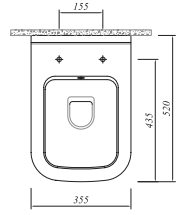

52x35 cm
Taharet borusu girişi universal uygulamalı
3/6 lt fonksiyon