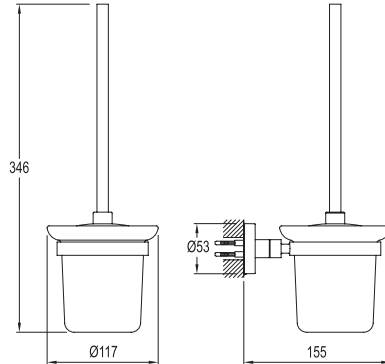

TUVALET FIRÇALIĞI

751 77250 55 85

Zamak üzeri krom kaplama
Duvara monte
Buzlu cam kap
Beyaz fırça rengi