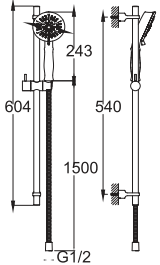

## KARİNA SÜRGÜLÜ EL DUŞU TAKIMI

Rose Gold

748 59728 RG

845

El duşu ön yüz çapı: 113 mm  
Sürgü uzunluğu: 604 mm  
Sürgü çapı: 21 mm  
530 mm yükseklik ayarı  
Sabit el duşu tutucu  
1,5 m spiral hortum