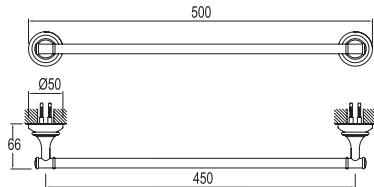

HAVLULUK

Pirinç üzeri krom kaplama
45 cm

751 95221 55

357

Selection