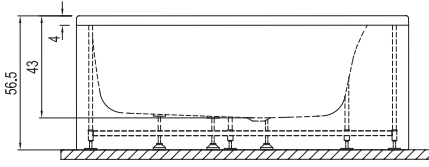

BABEL

Ebat cm	A	B	C	D
140x140	140	R140	77	151
150x150	150	R150	84	166

Ebat cm	Ürün	Kod	Fiyat TL
150x150 cm	Küvet (Ayak Dahil)	781 70QQ1 00	1.900
	Küvet (Ayak/Ön Panel Dahil)	781 70QQ6 K0	2.530
150x150 cm Hidromasajlı	Comfort Hidromasajlı Küvet (Ayak/Sifon/Ön Panel Dahil)	781 70QQ6 10	5.420
	Exclusive Hidromasajlı Küvet (Ayak/Sifon/Ön Panel Dahil)	781 70QQ6 20	5.900
	Elite Hidromasajlı Küvet (Ayak/Sifon/Ön Panel Dahil)	781 70QQ6 40	9.750
	Deluxe Hidromasajlı Küvet (Ayak/Sifon/Ön Panel Dahil)	781 70QQ6 30	10.001
140x140 cm	Küvet (Ayak Dahil)	781 70JJ1 00	1.800
	Küvet (Ayak/Ön Panel Dahil)	781 70JJ6 K0	2.200
140x140 cm Hidromasajlı	Comfort Hidromasajlı Küvet (Ayak/Sifon/Ön Panel Dahil)	781 70JJ6 10	4.840
	Exclusive Hidromasajlı Küvet (Ayak/Sifon/Ön Panel Dahil)	781 70JJ6 20	5.445
	Elite Hidromasajlı Küvet (Ayak/Sifon/Ön Panel Dahil)	781 70JJ6 40	7.950
	Deluxe Hidromasajlı Küvet (Ayak/Sifon/Ön Panel Dahil)	781 70JJ6 30	9.681

Ücretsiz
Montaj

- Düz küvetlerde sifon fiyata dahildir.
- Hidromasajlı sistemlerde sifon ve ayak fiyata dahildir.
- Uyumlu kabin için 572. sayfaya bakınız.
- Hidromasajlı sistemlerle ilgili bilgi için s. 576'ya bakınız.