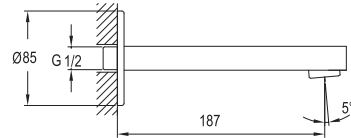

VENTUS BANYO ÇIKIŞ UCU

731 86355 55

185

Ankastre banyo/duş bataryaları ile uyumludur.
Önceden ankastre tesisatın çekilmiş olması gereklidir.
Konfor uzunluğu 187 mm