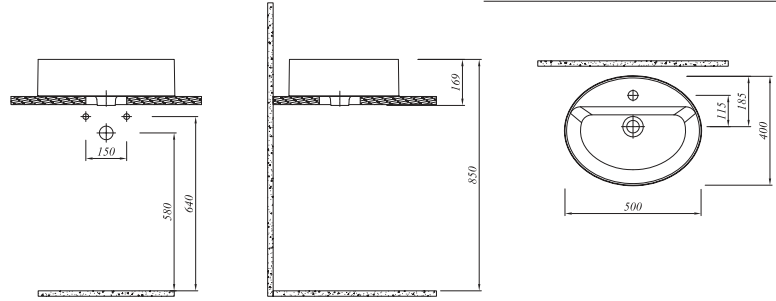

50x40 cm
Orta armatür delikli, su taşma deliksiz
5,5 mm kalınlık
Seramik novatik lavabo süzgeci dahil

Selection

Beyaz	711 02105 00	941
Mat Beyaz	711 02105 01	941
Mat Antrasit	711 02105 32	941
Mat Vizyon	711 02105 33	941