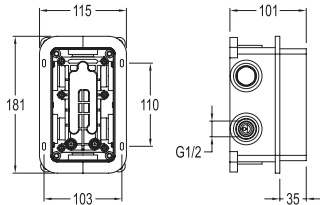

KALEBOX PRO ANKASTRE BANYO BATARYASI [SIVA ALTI]

731 94372 99 314

Siva üstü final montaj parçası ayrıca sipariş edilmelidir.
G 1/2" su girişi
Dört, üç, iki ya da tek fonksiyonlu kullanılabilir.
28 mm duvar toleransı
Montaj sonrası test/temizlik için özel plastik kapatma