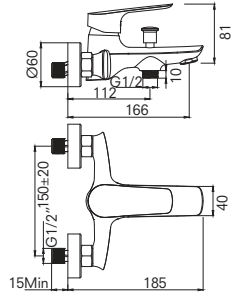

BANYO BATARYASI

731 99300 55 261

Konfor Uzunluğu: 166 mm
35 mm seramik kartuş
Honeycomb akış düzenleyici
Kilitlemeli duş kumanda