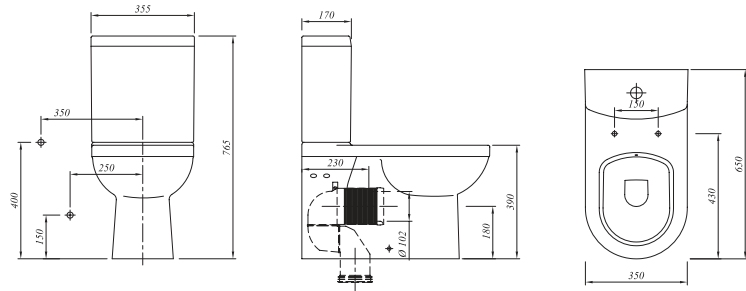

Rezervuar

Alttan su giriqli, üstten kumandalı

Klozet	711 13340 00	330
Rezervuar	711 13400 00	99