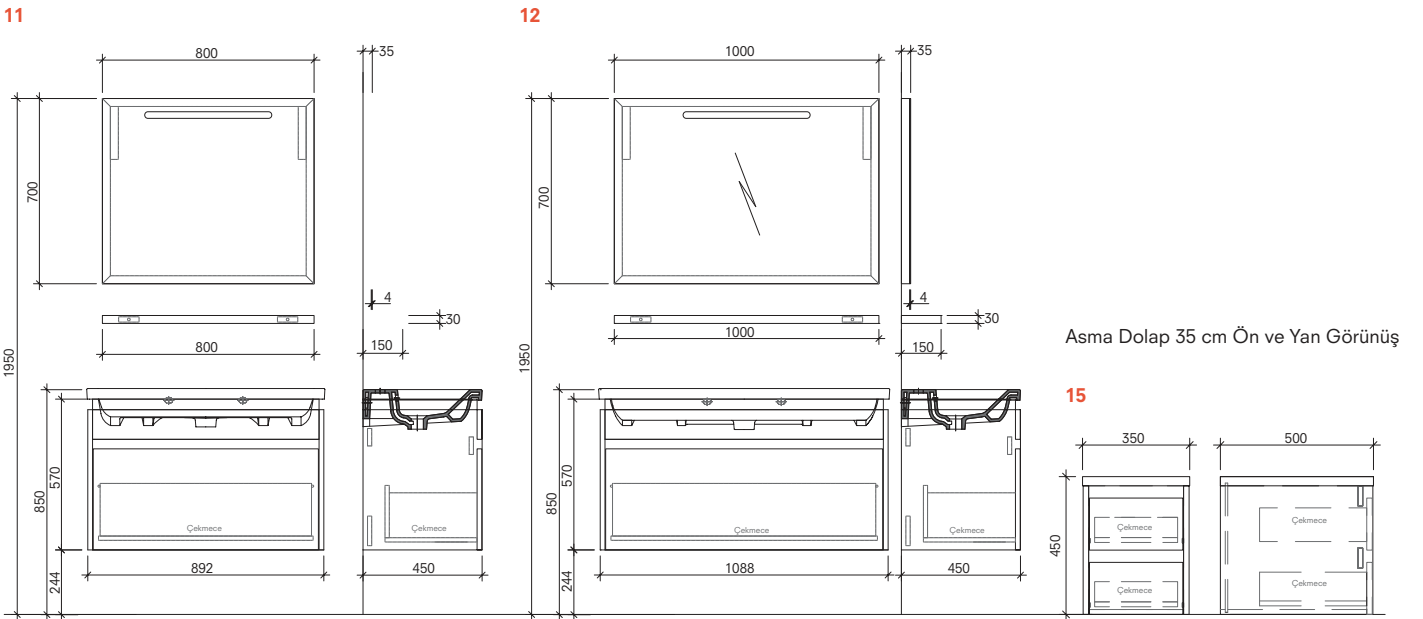

Önerilen Eternal Dikdörtgen ve Etajerli Lavabo
Armatürler:

731 89111 55 Bold Lavabo Bataryası
731 84111 55 Volt Max Lavabo Bataryası

731 96111 55 Domino Xtra Lavabo Bataryası