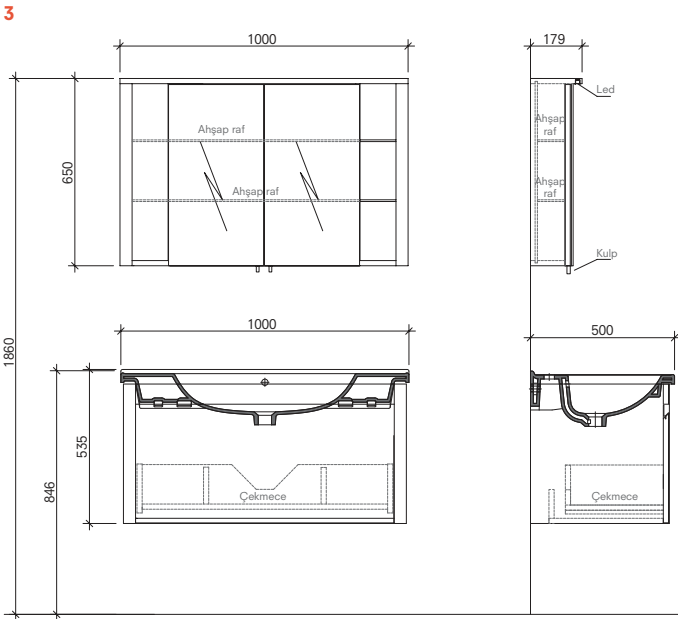

100 cm Set Ön ve Yan Görünüş