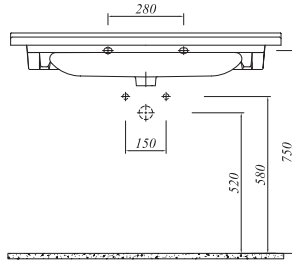

100x50 cm
Orta armatür delikli, su taşma delikli
Duvara montaja uygun
Mobilyaya geçmeli