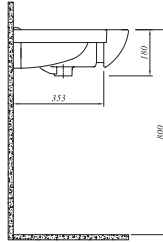

65x45 cm
Orta armatür delikli, su taşma delikli
Duvara montaja uygun
Mobilyaya geçmeli

Lavabo 711 29146 00 215

Yarım Ayak 711 06235 00 83