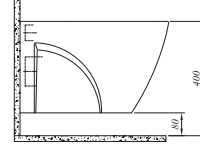

## \* SMARTYIKAMA ASMA KLOZET

Beyaz 711 07315 00 440

52x35.5 cm  
Taharet borusu girişi sıva altı uygulamalı  
Gizli ve kolay montaj (SmartMontaj)  
3/6 lt fonksiyon  
Jet yıkamalı (SmartYıkama)