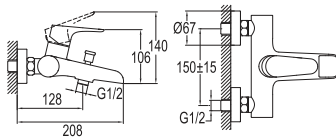

BANYO BATARYASI [ŞELELE AKIŞLI]

731 82300 55 983

Konfor Uzunluğu: 208 mm
35 mm seramik kartuş
Şelale akış

35mm Seramik Kartuş

Ücretsiz Montaj