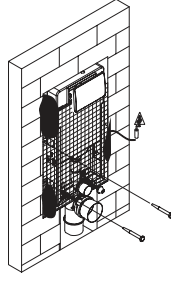

FEEL GÖMME REZERVUARLAR

Kod

Fiyat TL

709 00721 99

407

Duvar İçi
(Metal Ayaklı)