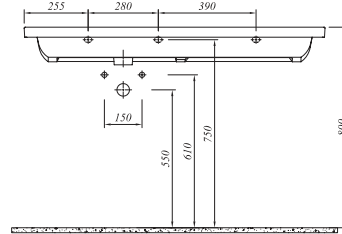

Renk Kod Fiyat TL

* ETERNAL ETAJERLİ LAVABO

Beyaz 711 34599 00 1.100

140x50 cm
2 armatür delikli, su taşma delikli
Mobilyaya geçmeli
Duvara montaja uygun
Çift hazneli
40 mm ince bant

Selection

ETERNAL ETAJERLİ LAVABO (SAĞ ETAJERLİ)

Beyaz 711 34181 00 666

120x50 cm
Orta armatür delikli, su taşma delikli
Mobilyaya geçmeli
Duvara montaja uygun
40 mm ince bant

ETERNAL ETAJERLİ LAVABO (SOL ETAJERLİ)

Beyaz 711 34171 00 666

120x50 cm
Orta armatür delikli, su taşma delikli
Mobilyaya geçmeli
Duvara montaja uygun
40 mm ince bant

Tüm ürünlerde SmartHijyen standart olarak sunulmaktadır.

* Selection ürün grubuna aittir, sipariş girilirken palet bozulabilir.