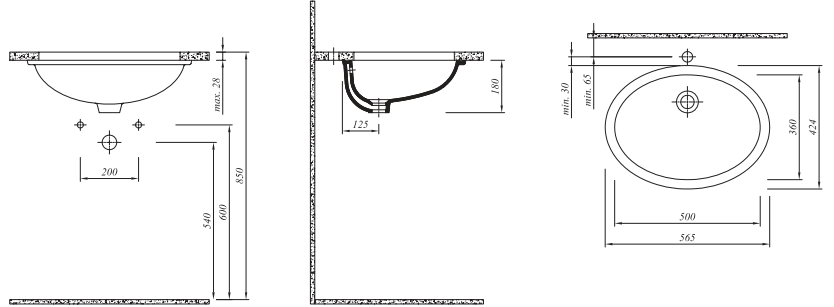

Renk	Kod	Fiyat TL

OPTİMUM TEZGAH ALTI GÖMME LAVABO

Beyaz	711 29170 00	127

53x40 cm
Armatür deliksiz, su taşma delikli

OPTİMUM TEZGAH ALTI GÖMME LAVABO

Beyaz	711 29175 00	132

56x42 cm
Armatür deliksiz, su taşma delikli

OPTİMUM TEZGAH ALTI GÖMME LAVABO

Beyaz	711 29169 00	110

YENİ
ÜRÜN

48x38 cm
Armatür deliksiz, su taşma delikli

Nisan 2017'de stoğa girecektir.