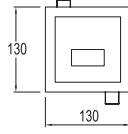

Compact Fotoselli Ankastré Pisuvar
Yıkama Sistemi (Pilli/Elektrikli)

701 00790 55

870