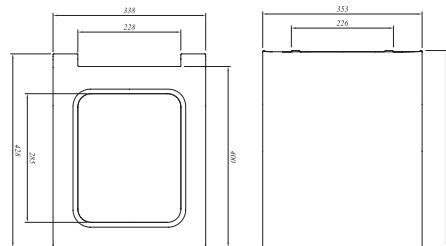

Duroplast
Metal menteşeli
Üstten sıkmalı