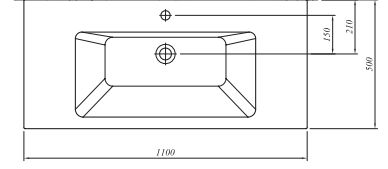

110x50 cm
Orta armatür delikli, su taşma delikli
Mobilyaya geçmeli
Duvara montaja uygun
40 mm ince bant