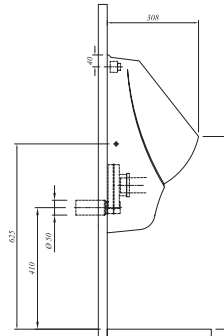

60x33 cm

Gizli arkadan çıkışlı