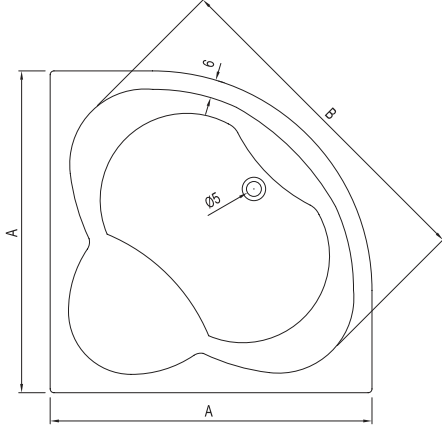

PRUVA

Ebat cm	A	B
110x110	110	115
120x120	120	125
130x130	130	135

Ebat cm	Ürün	Kod	Fiyat TL
130x130 cm	Küvet (Ayak Dahil)	781 59MM100	1.580
	Küvet (Ayak/Ön Panel Dahil)	781 59MM6 K0	1.830
130x130 cm Hidromasajlı	Comfort Hidromasajlı Küvet (Ayak/Sifon/Ön Panel Dahil)	781 59MM6 10	4.300
	Exclusive Hidromasajlı Küvet (Ayak/Sifon/Ön Panel Dahil)	781 59MM6 20	4.800
	Elite Hidromasajlı Küvet (Ayak/Sifon/Ön Panel Dahil)	781 59MM6 40	7.900
	Deluxe Hidromasajlı Küvet (Ayak/Sifon/Ön Panel Dahil)	781 59MM6 30	7.970
120x120 cm	Küvet (Ayak Dahil)	781 59KK1 00	1.480
	Küvet (Ayak/Ön Panel Dahil)	781 59KK6 K0	1.730
120x120 cm Hidromasajlı	Comfort Hidromasajlı Küvet (Ayak/Sifon/Ön Panel Dahil)	781 59KK6 10	4.200
	Exclusive Hidromasajlı Küvet (Ayak/Sifon/Ön Panel Dahil)	781 59KK6 20	4.600
	Elite Hidromasajlı Küvet (Ayak/Sifon/Ön Panel Dahil)	781 59KK6 40	7.700
	Deluxe Hidromasajlı Küvet (Ayak/Sifon/Ön Panel Dahil)	78159KK6 30	7.429
110x110 cm	Küvet (Ayak Dahil)	781 59I1 00	1.200
	Küvet (Ayak/Ön Panel Dahil)	781 59I6 K0	1.750
110x110 cm Hidromasajlı	Comfort Hidromasajlı Küvet (Ayak/Sifon/Ön Panel Dahil)	781 59I6 10	4.000
	Exclusive Hidromasajlı Küvet (Ayak/Sifon/Ön Panel Dahil)	781 59I6 20	4.400
	Elite Hidromasajlı Küvet (Ayak/Sifon/Ön Panel Dahil)	781 59I6 40	7.580
	Deluxe Hidromasajlı Küvet (Ayak/Sifon/Ön Panel Dahil)	781 59I6 30	7.313

- Düz küvetlerde sifon fiyata dahildir.
- Hidromasajlı sistemlerde sifon ve ayak fiyata dahildir.
- Uyumlu kabin için 572. sayfaya bakınız.
- Hidromasajlı sistemlerle ilgili bilgi için s. 576'ya bakınız.