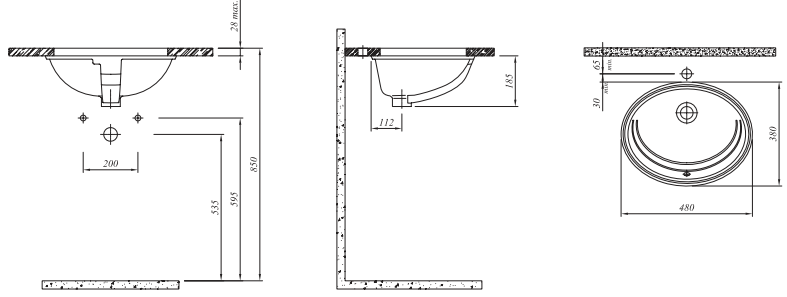

48x38 cm
Armatür deliksiz, su taşma delikli
Rölyefli