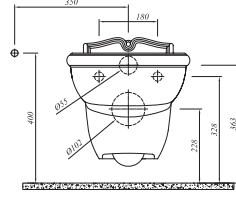

Selection

Ürün	Kod	Fiyat TL
Klozet Beyaz	711 28335 00	1.546
Kapak Beyaz	701 28730 00	420
Kapak Ahşap	701 28730 A0	650