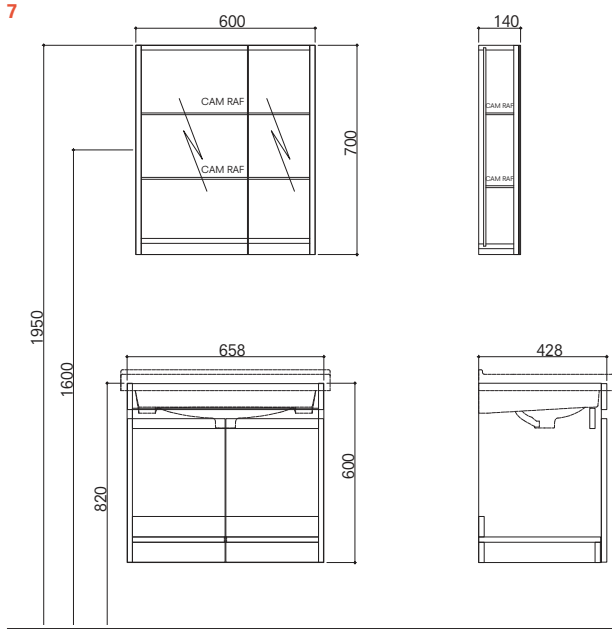

# KREA

70 cm Set Kapaklı Ön ve Yan Görünüş (Ayna Dolabı (Aydınlatmasız))

90 cm Set Kapaklı Ön ve Yan Görünüş (Ayna Dolabı (Aydınlatmasız))

110 cm Set Kapaklı Ön ve Yan Görünüş (Ayna Dolabı (Aydınlatmasız))