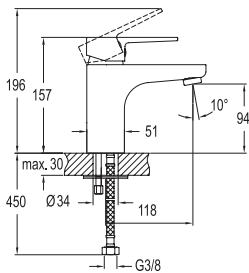

LAVABO BATARYASI

Konfor Uzunluğu: 118 mm
Konfor Yüksekliği: 94 mm
Isı ve akış sınırlayabilen 40 mm seramik kartuş
Akış düzenleyici ile %40 su tasarrufu
± 7° Oynar akış düzenleyici

731 85111 55 369

%40 Su Tasarrufu

±7° Oynar Akış Düzenleyici

40mm Seramik Kartuş