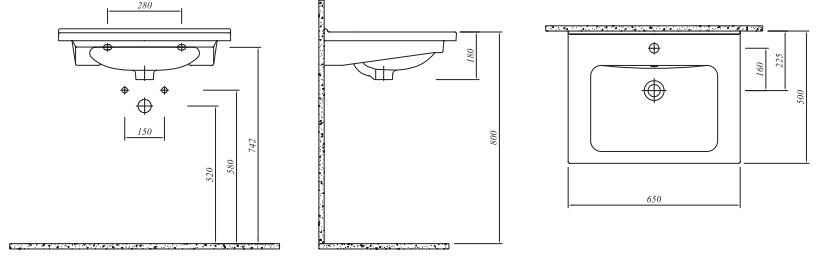

65x50 cm
Orta armatür delikli, su taşma delikli
Duvara montaja uygun
Mobilyaya geçmeli