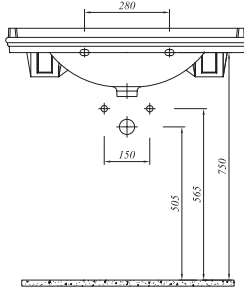

80x50 cm
Su taşma delikli
Mobilyaya geçmeli
Duvara montaja uygun

Haziran 2017'de stoğa girecektir.

Ürün	Kod	Fiyat TL
3 Delikli	711 50181 00	391
Tek Delikli	711 50180 00	391