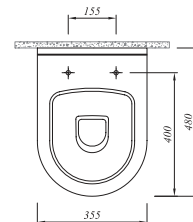

Beyaz	711 25336 00	281
SmartKapak Beyaz	701 13740 00	110

Tüm ürünlerde SmartHijyen standart olarak sunulmaktadır.

* Sipariş girilirken palet bozulabilir.