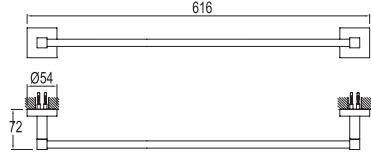

## HAVLULUK

751 78221 55 78

Zamak üzeri krom kaplama  
60 cm boy uzunluğu