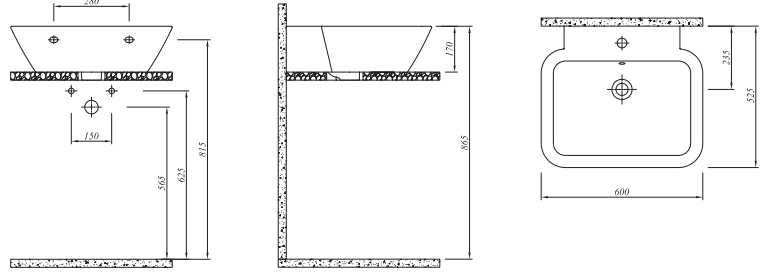

31.03.2017 Tarihine kadar 2017-UD fiyat listesinden sipariş girilebilir

Renk	Kod	Fiyat TL
Beyaz	711 07162 00	370