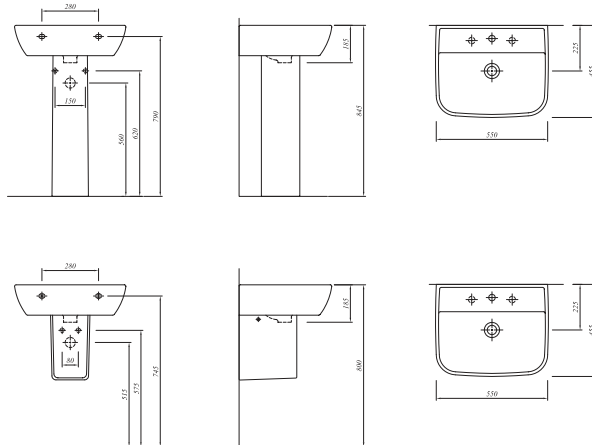

Lavabo	711 11104 00	226
Kolon Ayak	711 10215 00	154
Yarım Ayak	711 10235 00	160