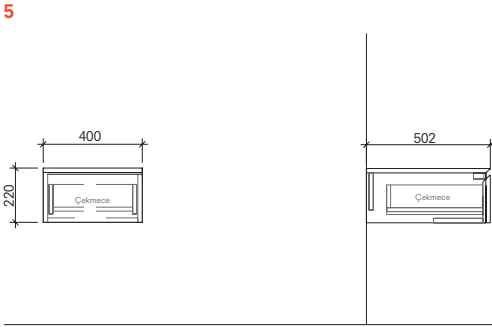

Alt Dolap 40 cm Ön ve Yan Görünüş