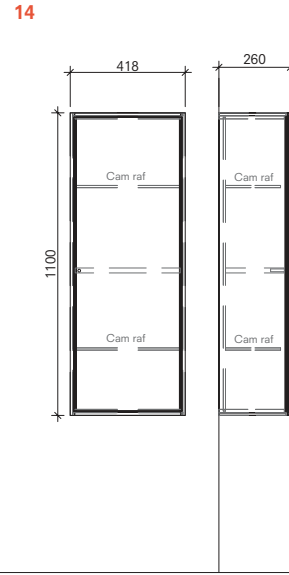

# ETERNAL

110 cm set (Dikdörtgen Çanak Lavabolu) Ön ve Yan Görünüş

110 cm Set (Yuvarlak Çanak Lavabolu) Ön ve Yan Görünüş

150 cm Set (Yuvarlak Çanak Lavabolu) Ön ve Yan Görünüş

Boy Dolap 110 cm Sağ/Sol  
Ön ve Yan GörünüşBoy Dolap 150 cm Sağ/Sol  
Ön ve Yan Görünüş