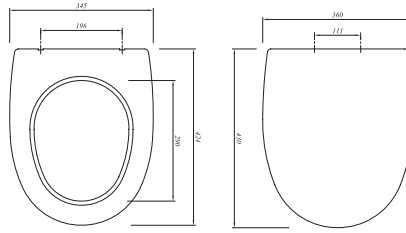

Duroplast
Metal menteşeli
Üstten sıkmalı