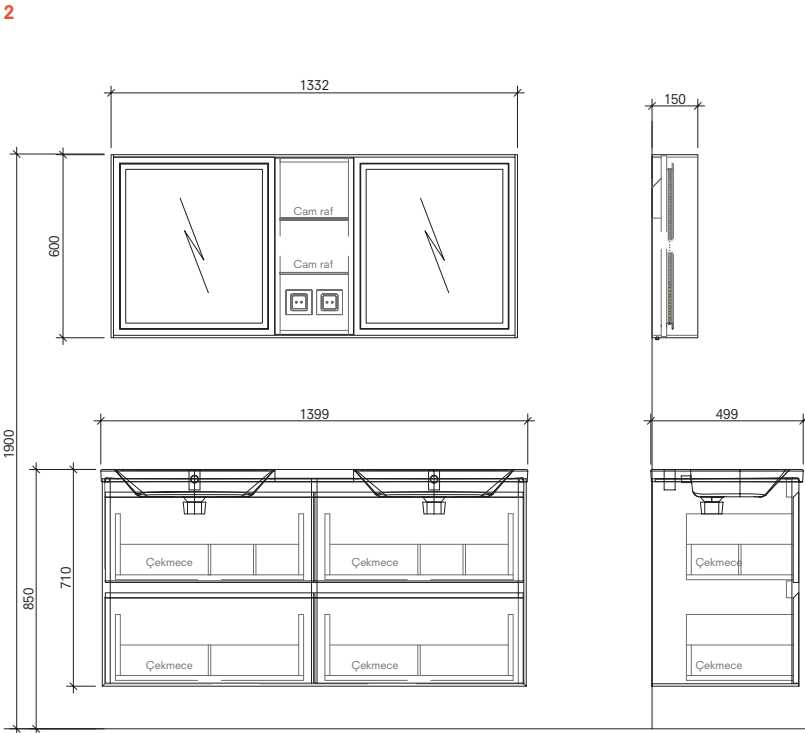

# MORE

120 cm Set Ön ve Yan Görünüş

45 cm Boy Dolap Sağ Ön ve Yan Görünüş

140 cm Set Ön ve Yan Görünüş

45 cm Boy Dolap Sol Ön ve Yan Görünüş

Önerilen  
Armatürler:

Eternal Dikdörtgen Lavabo

731 82111 55 Waterfall Lavabo Bataryası