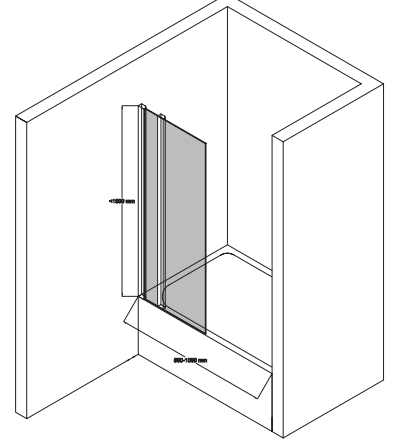

ÖN CEPHE ÇÖZÜMLER [1 Sabit / 1 Kapı]

PIVOT 181

Küvet üzeri ön cephe
Sabit cam
6 mm temper cam
148 cm standart yükseklik

Cam Renk - Desen Alternatifleri / Kod

Şeffaf	1
Kaleguard şeffaf	2
Kuclamalı	4
Çizgili - Trio	5
Çizgili - Horizon	9
Çizgili - Block	A
Kareli - Pinto	B

Sipariş verilirken sipariş kodunun sonundaki x yerine cam alternatifi kodu eklenmelidir. Gösterilen fiyatlar 1 kodlu şeffaf cam içindir.

Ebat	Renk	Kod	Fiyat TL
90 cm	Mat Gümüş	791 4JIH0 7x	1.360
	Parlak Gümüş	791 4JIH0 8x	1.439
100 cm	Mat Gümüş	791 4JIG0 7x	1.386
	Parlak Gümüş	791 4JIG0 8x	1.470

KALE GUARD +360 TL	KUMLAMA +385 TL	ÇİZGİLİ/ KARELİ +385 TL	ÖZEL YÜKSEKLİK +%15