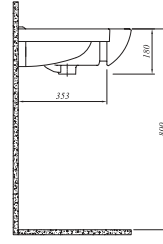

DOLAP UYUMLU LAVABOLAR

Ürün Kod Fiyat TL

OPTİMUM ETAJERLİ LAVABO

YENİ ÜRÜN

80x45 cm
Orta armatür delikli, su taşma delikli
Duvara montaja uygun
Mobilyaya geçmeli

Lavabo 711 29148 00 270

Yarım Ayak 711 06235 00 83

OPTİMUM ETAJERLİ LAVABO

YENİ ÜRÜN

65x45 cm
Orta armatür delikli, su taşma delikli
Duvara montaja uygun
Mobilyaya geçmeli

Lavabo 711 29146 00 215

Yarım Ayak 711 06235 00 83

OPTİMUM ETAJERLİ LAVABO

YENİ ÜRÜN

60x45 cm
Orta armatür delikli, su taşma delikli
Duvara montaja uygun
Mobilyaya geçmeli

Lavabo 711 29540 00 205

Yarım Ayak 711 13235 00 121