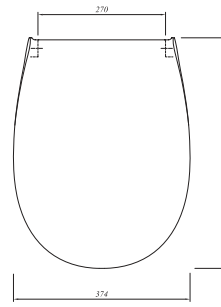

## \* SMARTKAPAK

Beyaz 701 36728 00 230

Duroplast

Metal menteşeli

Üstten sıkmalı

Yavaş kapanır tak-çıkarmakapak

Selection