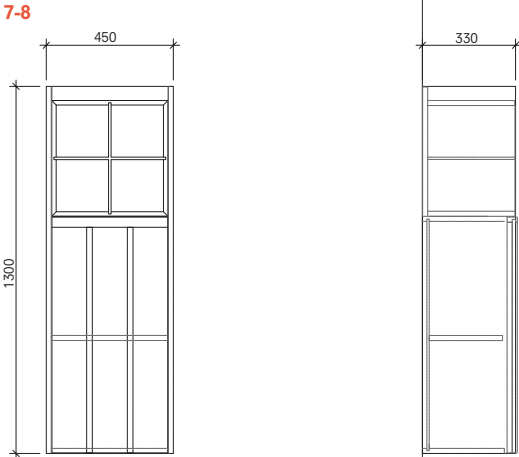

# CRATE

40 cm Üst Yan Dolap Ön ve Yan Görünüş

40 cm Alt Dolap Ön ve Yan Görünüş

40 cm Boy Dolap Ön ve Yan Görünüş