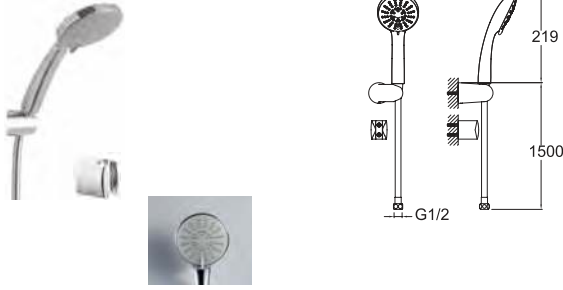

## RAIN S100 EL DUŞU TAKIMI [3 FONKSİYONLU]

748 59722 55

133

Ön yüz çapı: 102 Ø  
 3 Fonksiyonlu: Normal, Rain, Massage  
 1,5 m spiral hortum  
 Sabit el duşu tutucu  
 Oynar el duşu tutucu  
 Ankastr batarya ile 748 59700 55 veya 748 59701 55 kodlu ankastr el duşu çıkışı kullanılmalıdır.