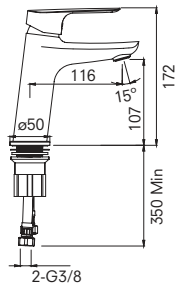

LAVABO BATARYASI H14

Konfor Uzunluğu: 116 mm
Konfor Yüksekliği: 107 mm
35 mm seramik kartuş
Honeycomb akış düzenleyici

Gizli Akış Düzenleyici

35mm Seramik Kartuş

731 99113 55 220