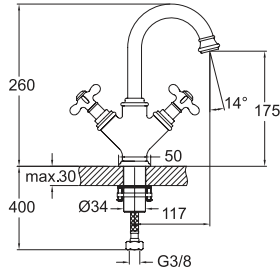

LAVABO BATARYASI

731 95111 55 748

Konfor Uzunluğu: 117 mm
Konfor Yüksekliği: 175 mm
90° dönuşlü seramik diskli kumanda
Honeycomb akış düzenleyici

- Honeycomb Akış Düzenleyici
- 90° Seramik Salmastra
- Ücretsiz Montaj