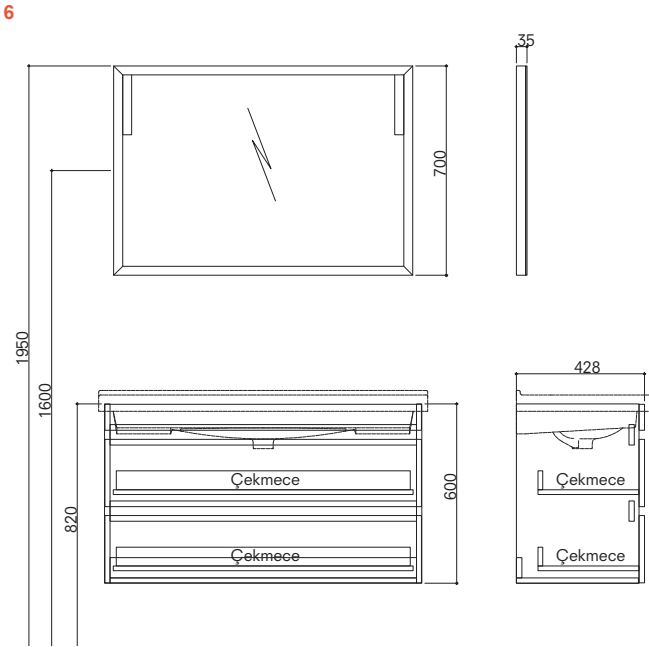

# KREA

70 cm Set Çekmeceli Ön ve Yan Görünüş (Düz Ayna)

90 cm Set Çekmeceli Ön ve Yan Görünüş (Düz Ayna)

110 cm Set Çekmeceli Ön ve Yan Görünüş (Düz Ayna)

Önerilen  
Armatürler: **Basics Etajerli Lavabo**