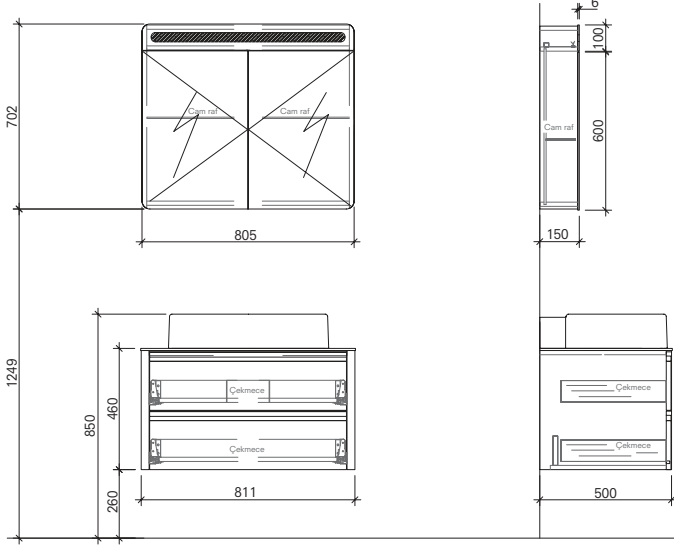

FOLD

80 cm Set Ön ve Yan Görünüş

1

120 cm Set Ön ve Yan Görünüş

2