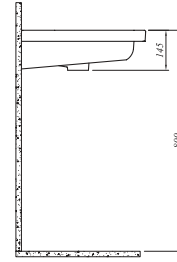

90x45 cm
Orta armatür delikli ve su taşma delikli
Mobilyaya geçmeli
Duvara montaja uygun
40 mm ince bant