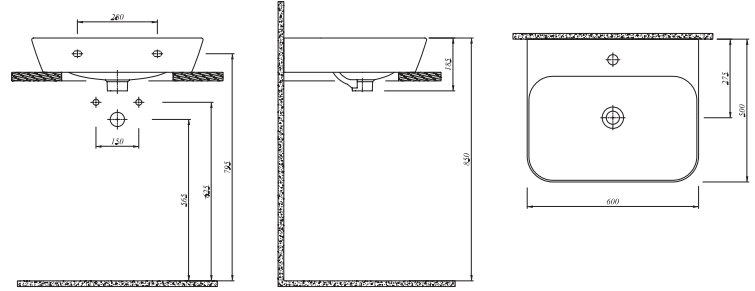

## \* TEZGAH ÜZERİ LAVABO

Beyaz 711 07164 00 446

YENİ ÜRÜN

60x50 cm

Orta armatür delikli, su taşma delikli

Duvara montaja uygun

Mayıs 2017'de stoğa girecektir.

Ürün Kod Fiyat TL