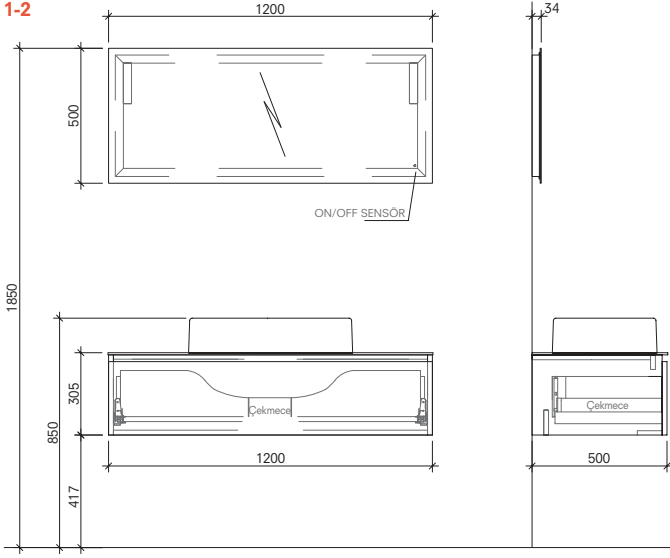

## 120 cm Set Ön ve Yan Görünüş