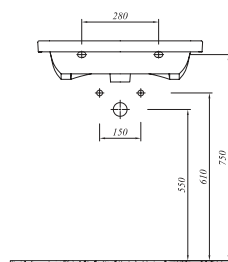

60x45 cm  
Orta armatür delikli, su taşma delikli  
Mobilyaya geçmeli  
Duvara montaja uygun  
40 mm ince bant