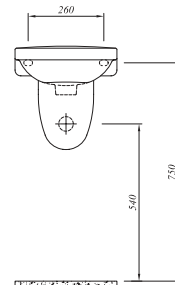

35x28 cm
Su taşma delikli
Duvara montaja uygun