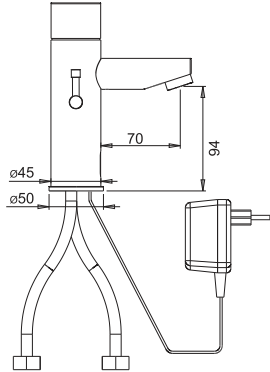

TRENDY DUAL FOTOSELLİ LAVABO BATARYASI

731 56170 55 1.460

Konfor Uzunluğu: 115 mm
Konfor Yüksekliği: 94 mm
Elektrikli, pilli (4x1,5 V AA) yada her iki tip enerji ile kullanılabilir.
Elektrikte güç tüketimi: 0,5 mW, pilde güç tüketimi ise 0,3 mW
Çift su girişi
Yandan kumanda ile sıcak-soğuk su ayarı

Honeycomb Akış Düzenleyici

Su Tasarrufu

Ücretsiz Montaj