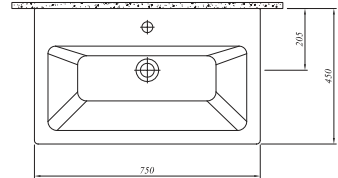

80x45 cm
Orta armatür delikli, su taşma delikli
Mobilyaya geçmeli
Duvara montaja uygun
40 mm ince bant