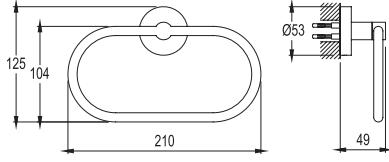

D100

Renk	Kod	Fiyat TL

HALKA HAVLULUK

Zamak üzeri altın PVD kaplama

Altın	751 77223 AU	61