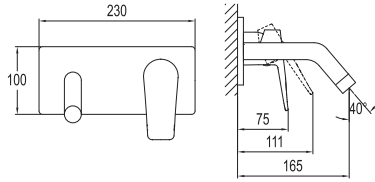

ANKASTRE LAVABO BATARYASI [SIVA ÜSTÜ]

731 84152 55 429

Kalebox (731 92153 99)'ün final montaj parçasıdır.
Siva altı sistemi içermez.
Rozet takımı ve kartuş sistemini içerir.
Konfor uzunluğu 165 mm
40 mm seramik kartuş
Akış düzenleyici ile %40 su tasarrufu
Cascade akış düzenleyici

%40 Su Tasarrufu

Cascade Akış Düzenleyici

40mm Seramik Kartuş

KALEBOX ANKASTRE LAVABO BATARYASI [SIVA ALTI]

731 92153 99 242

Siva üstü final montaj parçası ayrıca sipariş edilmelidir.
G 1/2" su girişi
10 mm duvar toleransı
Montaj sonrası test/temizlik için özel plastik kapatma