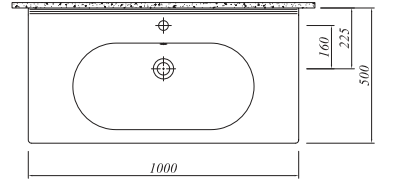

100x50 cm
Orta armatür delikli, su taşma delikli
Duvara montaja uygun
Mobilyaya geçmeli