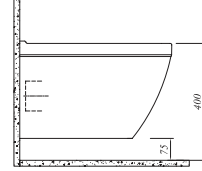

Klozet Beyaz	711 25335 00	457
Kapak Beyaz	701 13720 00	90
SmartKapak Beyaz	701 13730 00	130