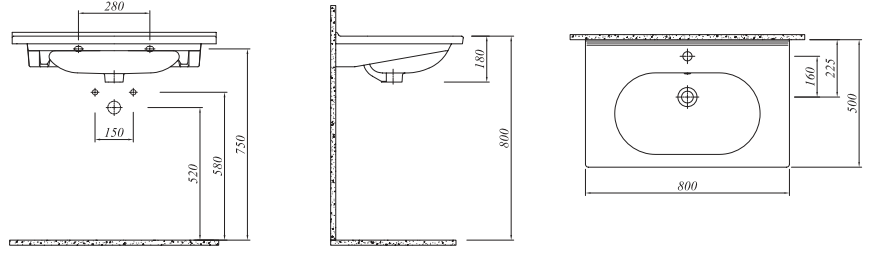

## \* ALTO ETAJERLİ LAVABO

Beyaz	711 37185 00	369
-------	--------------	-----

80x50 cm  
Orta armatür delikli, su taşma delikli  
Duvara montaja uygun  
Mobilyaya geçmeli