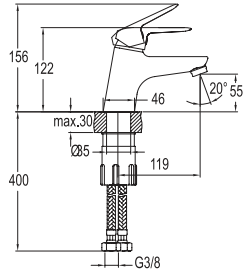

## LAVABO BATARYASI

731 90111 55 185

Konfor Uzunluğu: 119 mm  
Konfor Yüksekliği: 55 mm  
35 mm seramik kartuş  
%40 su tasarruflu honeycomb akış düzenleyici

%40 Su Tasarrufu

Honeycomb Akış Düzenleyici

35mm Seramik Kartuş