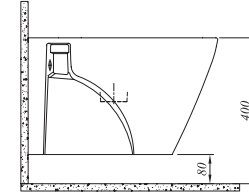

52x35,5 cm
Orta armatür delikli, su taşma delikli