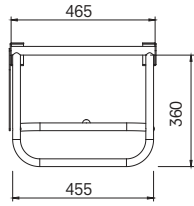

Poliüretan duş oturağı
Destek ayağı ile birlikte sipariş verilmelidir.

Beyaz	701 09662 00	827

DUŞ OTURAĞI DESTEK AYAĞI

Duş oturağı ile birlikte sipariş verilmelidir

Beyaz	701 09663 00	375