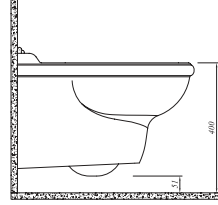

54,5x38 cm
Taharet borusu girişi siva altı uygulamalı
Gizli montaj
3/6 lt fonksiyon