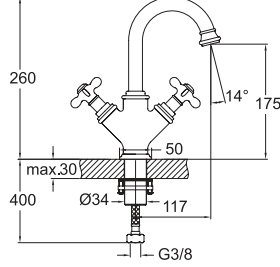

VICTORIAN

Renk Kod Fiyat TL

LAVABO BATARYASI

Konfor Uzunluğu: 117 mm
Konfor Yüksekliği: 175 mm
90° dönuşlü seramik diskli kumanda
Honeycomb akış düzenleyici

Altın 731 95111 AU 944

Honeycomb Akış Düzenleyici

90° Seramik Salmastra

Ücretsiz Montaj