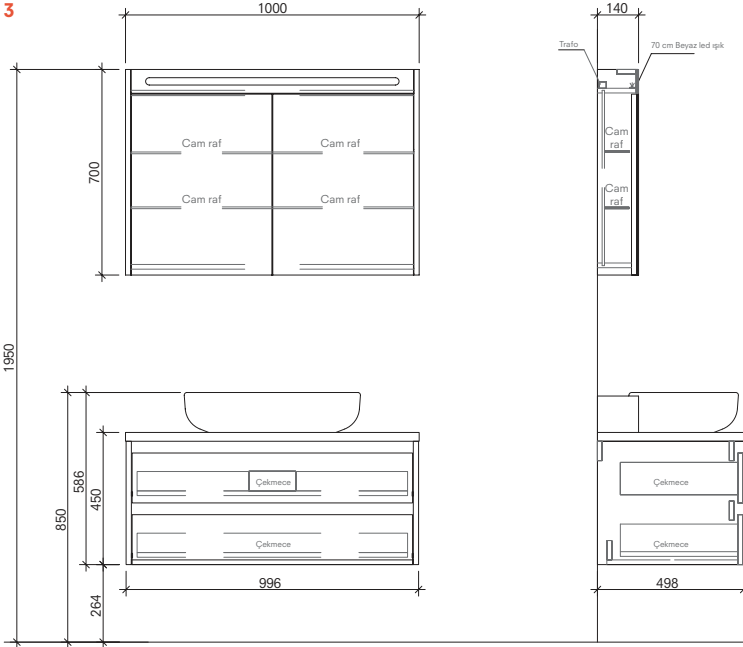

100 cm Set Ön ve Yan Görünüş (Aydınlatmalı Ayna Dolabı)

Önerilen
Armatürler:

Zero Lavabo

731 85111 55 Perla Lavabo Bataryası

731 89111 55 Bold Lavabo Bataryası

731 84111 55 Volt Max Lavabo Bataryası