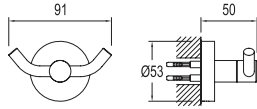

Zamak üzeri krom kaplama
İkili

751 77231 55

30