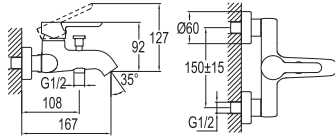

BANYO BATARYASI (ALTIN)

Altın 731 96300 AU 443

Konfor Uzunluğu: 167 mm
35 mm seramik kartuş
Bozuk para ile bile çıkabilen gizli akış düzenleyici
Kilitlemeli duş kumandası

25mm Seramik Kartuş