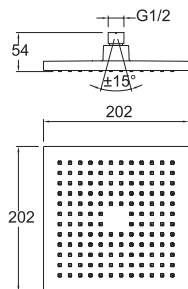

KARE DUŞ BAŞLIĞI [20x20 cm]

748 59GRI 55

302

20x20 cm dikdörtgen
Krom kaplı ABS plastik
Kireci kolay temizleyen esnek su akış ağızıkları
Duruş açısını ayarlamaya yarayan mafsallı
Uygulamaya uygun montaj dirseği seçilmelidir.
9 litre/dakika su akışı (her basınçta)