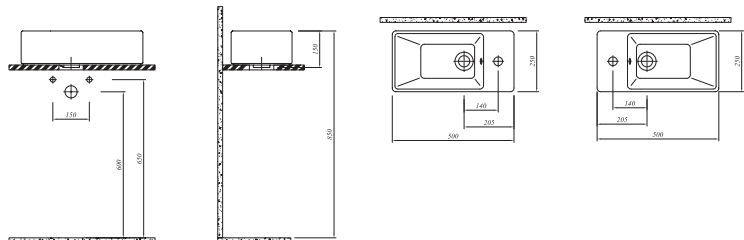

## ETERNAL TEZGAH ÜZERİ LAVABO

Beyaz 711 34598 00 215

50x25 cm

Yandan armatür delikli, su taşma delikli

Mobilyaya oturmalı

Tüm ürünlerde SmarHijyen standart olarak sunulmaktadır.

\* Selection ürün grubuna aittir, sipariş girilirken palet bozulabilir.