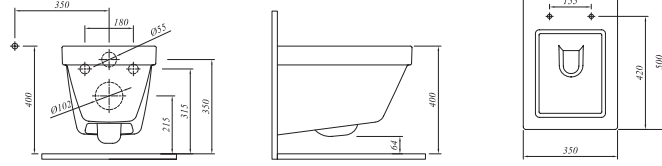

## \* ASMA BİDE

Beyaz 711 34385 00 1.051

50x35 cm  
Orta armatür delikli  
Gizli montaj, 3/6 lt fonksiyon  
Yer tasarrufu sağlar (d=50 cm)

Selection