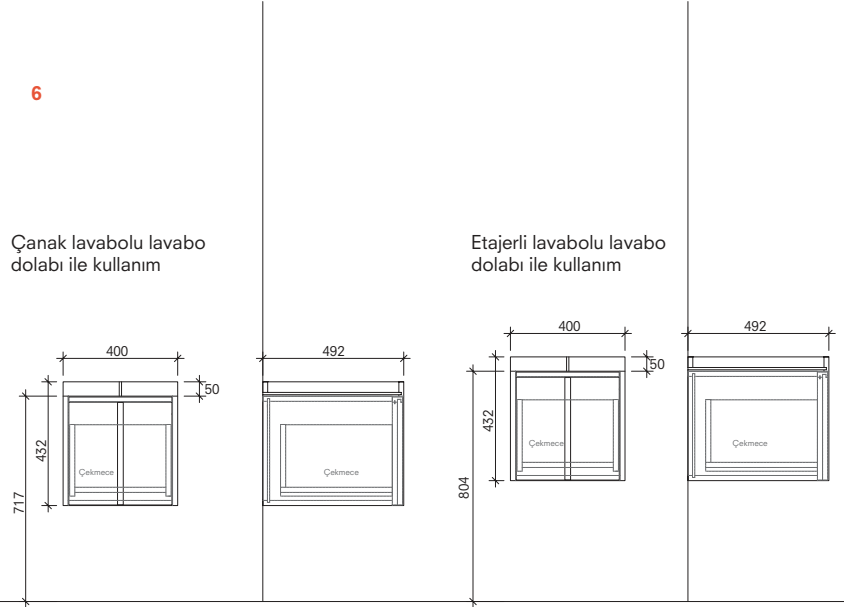

40 cm Alt Dolap Ön ve Yan Görünüş