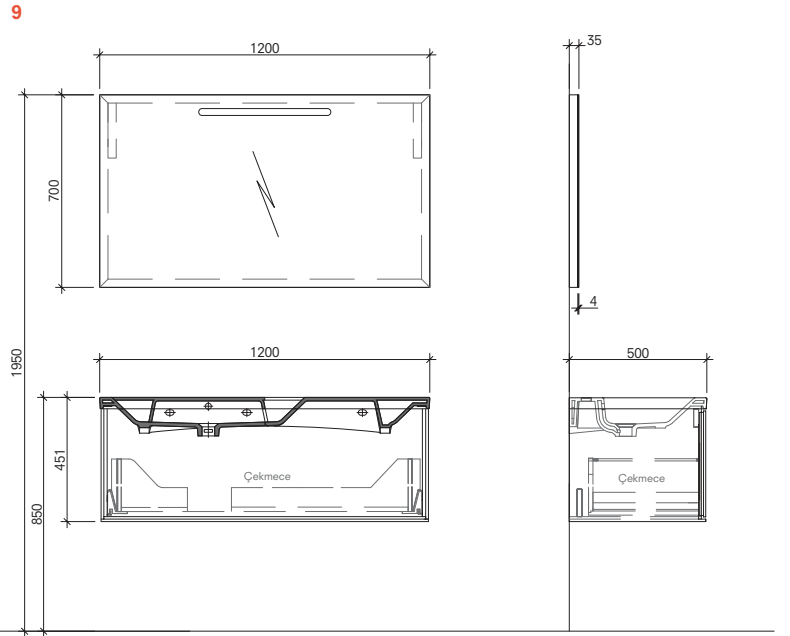

# ETERNAL

60 cm Set (Etajerli) Ön ve Yan Görünüş

75 cm Set (Etajerli) Ön ve Yan Görünüş

90 cm Set (Etajerli) Ön ve Yan Görünüş

110 cm Set (Etajerli) Ön ve Yan Görünüş

120 cm Set (Sağ Etajerli) Ön ve Yan Görünüş