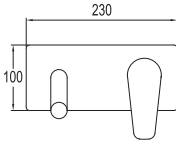

PERLA ANKASTRE LAVABO BATARYASI [SIVA ÜSTÜ]

731 85GR3 55 496

Kalebox (731 92153 99)'in final montaj parçasıdır.
Sıva altı sistemi içermez.
Rozet takımı ve kartuş sistemini içerir.
165 mm konfor alanı
40 mm seramik kartuş
Honeycomb akış düzenleyici
5 litre/dakika su akışı (her basınçta)