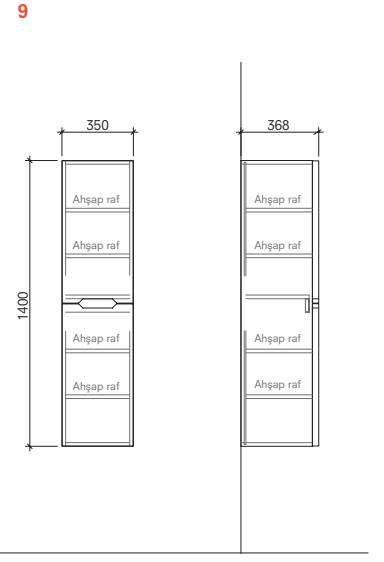

# STORA

60 cm Set Ön ve Yan Görünüş

75 cm Set Ön ve Yan Görünüş

Boy Dolap Set Ön ve Yan Görünüş

90 cm Set Ön ve Yan Görünüş

110 cm Set Ön ve Yan Görünüş

**Önerilen** Eternal Dikdörtgen ve Etajerli Lavabo  
**Armatürler:**