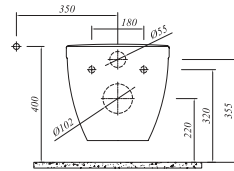

52x35,5 cm

Taharet borusu girişi sıva altı uygulamalı
Taharet musluğu entegreli (sıcak-soğuk termostatik)
Gizli ve kolay montaj (SmartMontaj)
3/6 lt fonksiyon
Kanalısız, Jet yıkamalı (SmartYıkama)