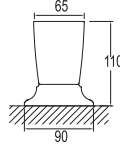

TEZGAH ÜSTÜ DİŞ FIRÇALIK

Pirinç üzeri fırçalanmış nikel PVD
Tezgah üzeri
Buzlu cam kap

Fırçalanmış Nikel 751 57210 60 327