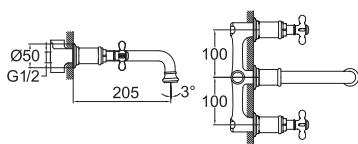

ANKASTRE LAVABO BATARYASI

731 95152 55 979

Konfor Uzunluğu: 205 mm
90° dönuşlü seramik diskli kumanda
Honeycomb akış düzenleyici

- Honeycomb Akış Düzenleyici
- 90° Seramik Salmastra
- Ücretsiz Montaj