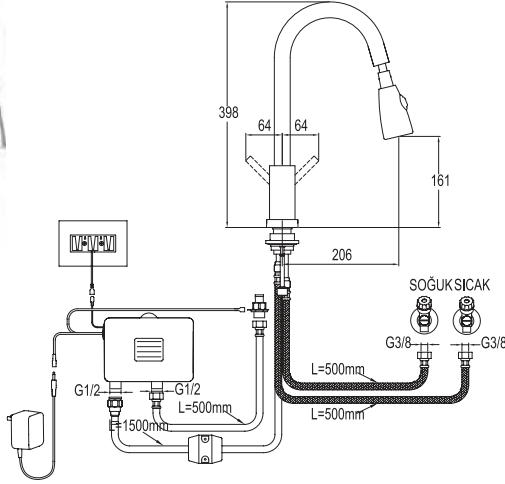

DOKUNMATİK MUTFAK BATARYASI

731 90170 55

1.733

Konfor Uzunluğu: 196 mm
Konfor Yüksekliği: 201 mm
Çift fonksiyon ile basınçlı veya dolgun yıkama
1 metre uzayabilen el duşu ile evyenin her yerine
ulaşma imkanı
Çıkış borusuna dokunarak suyu kapatma/açma
imkanı
Pili (4x1,5 V AA) kullanım
Çift su girişli
Filtreli ara musluklar dahil

Honeycomb
Akış Düzenleyici

Su
Tasarrufu

Ücretsiz
Montaj