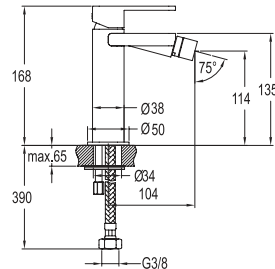

BİDE BATARYASI

731 91114 55 1.936

25 mm seramik kartuş
Honeycomb akış düzenleyici
± 15° Oynar başlıklı çıkış ucu