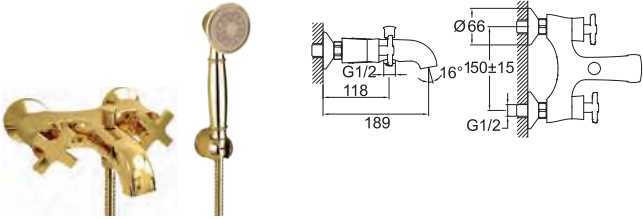

BANYO BATARYASI [EL DUŞU DAHİL]

Altın	731 71300 AU	2.381

Konfor uzunluğu: 189 mm
90 derece dönüşlü seramik diskli kumanda
Gizli akış düzenleyici

- Gizli Akış Düzenleyici
- 90° Seramik Salmastra
- Ücretsiz Montaj