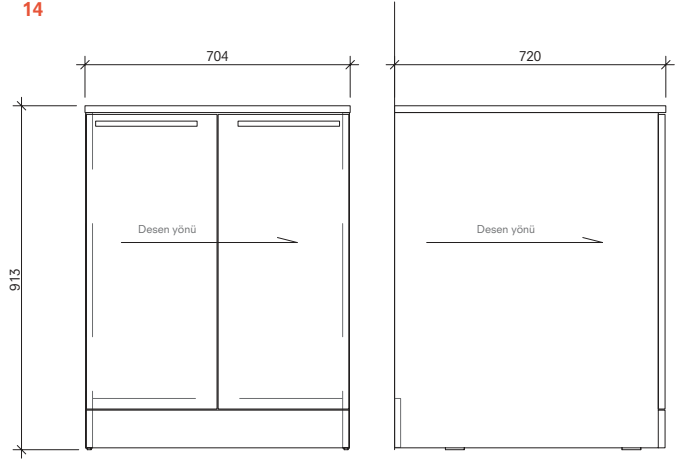

# ZERO

Boy Dolap 35 cm Sağ/Sol (Sepetli) Ön ve Yan Görünüş

Çamaşır Alt Dolap 70 cm Ön ve Yan Görünüş

Çamaşır Üst Dolap 70 cm Ön ve Yan Görünüş

Alt / Üst Dolap h:70 cm Ön ve Yan Görünüş

Asma Dolap h:35 cm Ön ve Yan Görünüş