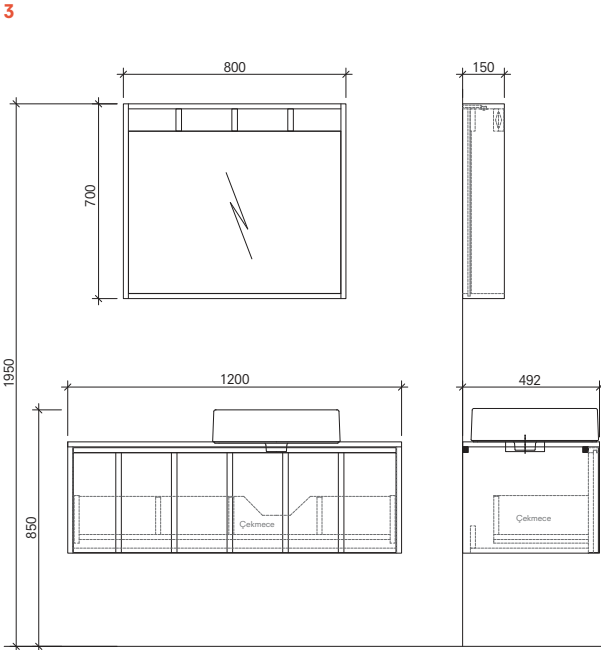

# CRATE

80 cm Set Ön ve Yan Görünüş

100 cm Set Ön ve Yan Görünüş

120 cm Set (80 cm Ayna Dolabı) Ön ve Yan Görünüş

120 cm Set (100 cm Ayna Dolabı) Ön ve Yan Görünüş