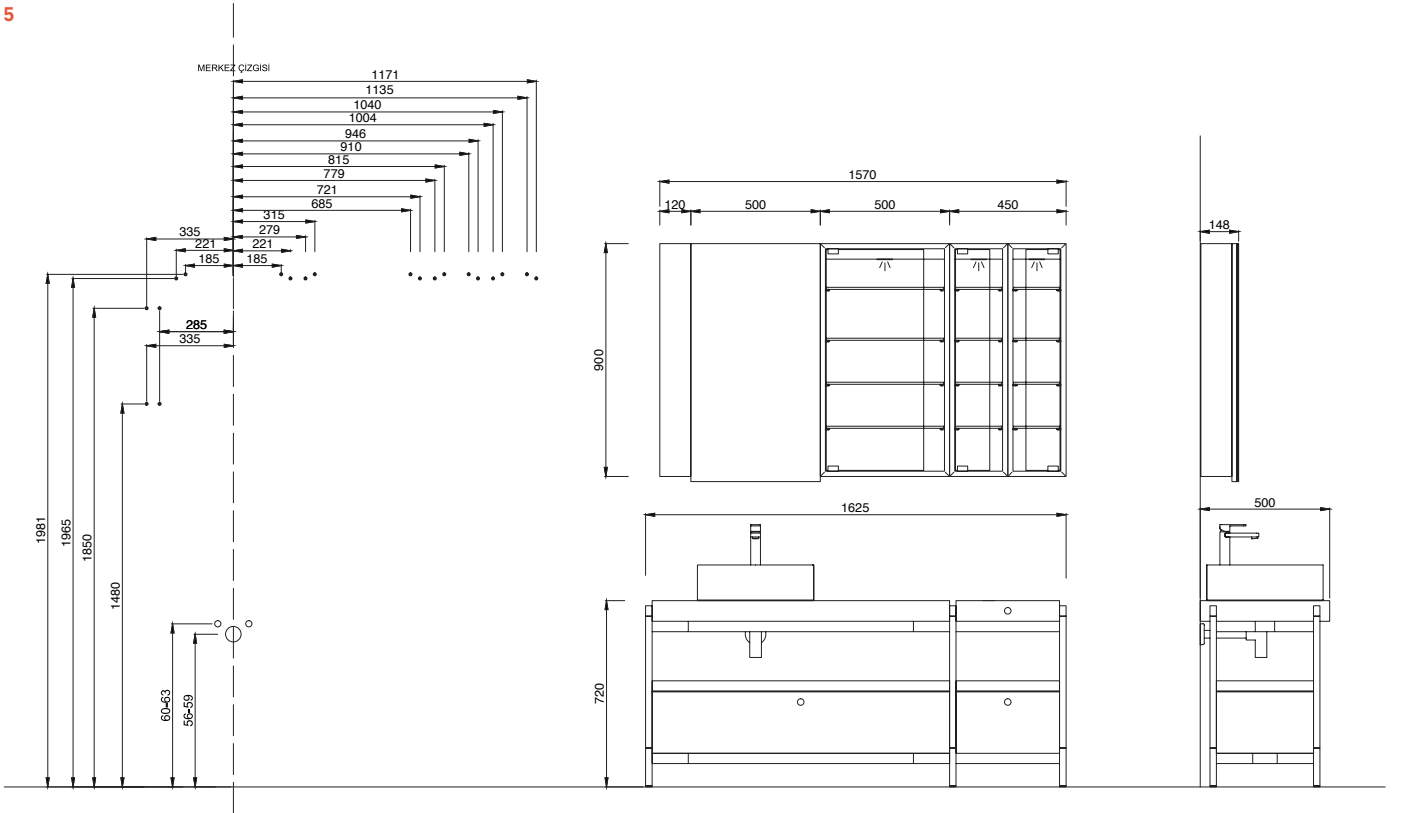

165 cm Set Ön, Yan Görünüş ve Montaj Delik Ölçüleri

5

Önerilen
Armatürler:

SmartEdge Lavabo

731 91111 55 Eternal Lavabo Bataryası
731 82111 55 Waterfall Lavabo Bataryası

731 93111 55 Vertigo Lavabo Bataryası