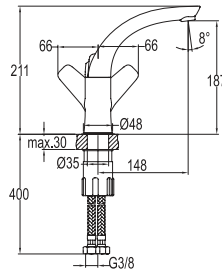

DÖNER LAVABO BATARYASI

731 90116 55 271

Konfor Uzunluğu: 148 mm
Konfor Yüksekliği: 187 mm
360° dönebilen çıkış ucu
Pirinç döküm boru
35 mm seramik kartuş
%40 su tasarruflu honeycomb akış düzenleyici

%40 Su Tasarrufu

Honeycomb Akış Düzenleyici

35mm Seramik Kartuş