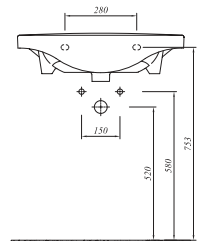

Lavabo	711 29146 00	215
Yarım Ayak	711 06235 00	83