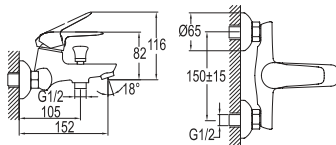

BANYO BATARYASI

731 90300 55 271

Konfor Uzunluğu: 152 mm
35 mm seramik kartuş
Honeycomb akış düzenleyici
Kilitlemeli duş kumandası

Honeycomb Akış Düzenleyici

35mm Seramik Kartuş