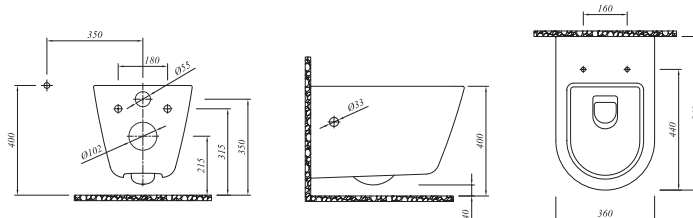

## \* ASMA KLOZET

Selection

56x36 cm

Taharet borusu girişi sıva altı uygulamalı

Taharet musluğu entegreli (Sıcak - soğuk termostatik)

Gizli ve kolay montaj (SmartMontaj)

3/6 lt fonksiyon

Beyaz	711 39370 00	1.161
-------	--------------	-------