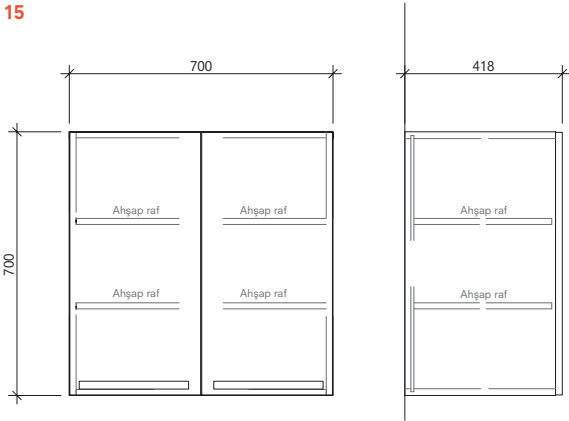

# ZERO

Boy Dolap 35 cm Sağ/Sol (Sepetli) Ön ve Yan Görünüş

Çamaşır Alt Dolap 70 cm Ön ve Yan Görünüş

Çamaşır Üst Dolap 70 cm Ön ve Yan Görünüş

Alt / Üst Dolap h:70 cm Ön ve Yan Görünüş

Asma Dolap h:35 cm Ön ve Yan Görünüş