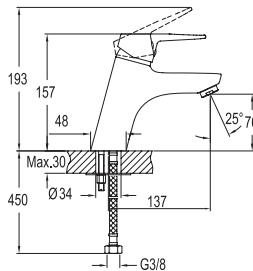

VOLT MAX LAVABO BATARYASI

731 84GR1 55

382

Konfor Uzunluğu: 137 mm

Konfor Yüksekliği: 76 mm

Isı ve akış sınırlayabilen 40 mm seramik kartuş

Honeycomb akış düzenleyici

5 litre/dakika su akışı (her basınçta)