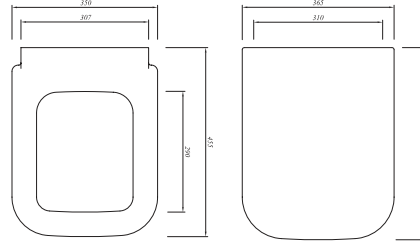

Duroplast
Metal menteşeli
Üstten sıkmalı