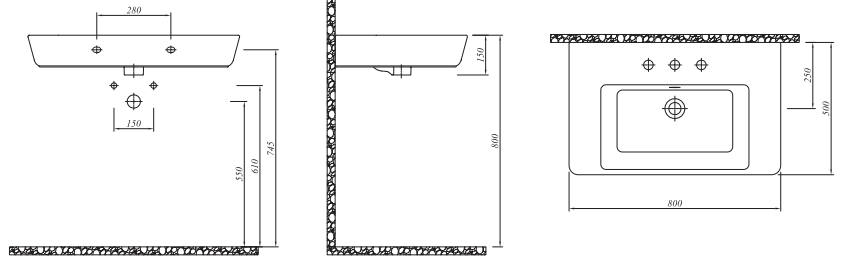

80x50 cm
Su taşma delikli
Mobilyaya geçmeli
Duvara montaja uygun

Selection