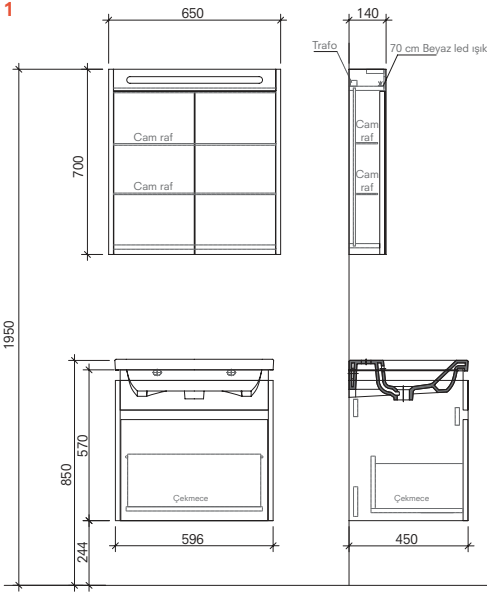

# IDEA

60 cm Set Ön ve Yan Görünüş Görünüş (Ayna Dolabı (Aydınlatmalı))

75 cm Set Ön ve Yan Görünüş Görünüş (Ayna Dolabı (Aydınlatmalı))

90 cm Set Ön ve Yan Görünüş Görünüş (Ayna Dolabı (Aydınlatmalı))

110 cm Set Ön ve Yan Görünüş Görünüş (Ayna Dolabı (Aydınlatmalı))