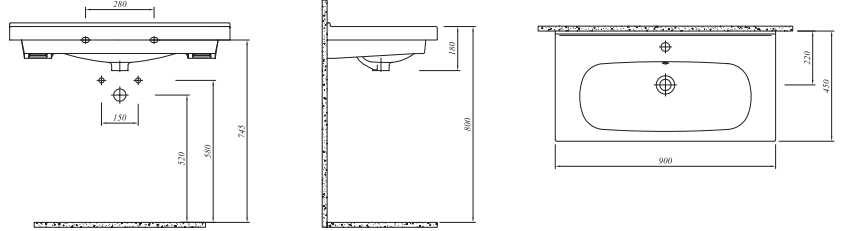

90x45cm
Orta armatür delikli, su taşma delikli
Duvara montaja uygun
Mobilyaya geçmeli