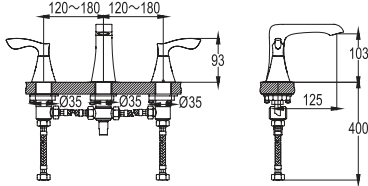

## LAVABO BATARYASI [3 DELİKLİ LAVABOLAR İÇİN]

Rose Gold 731 88111 RG 1.146

Konfor Uzunluğu: 125 mm  
Konfor Yüksekliği: 103 mm  
90 derece dönüşlü seramik diskli kumanda  
Honeycomb akış düzenleyici