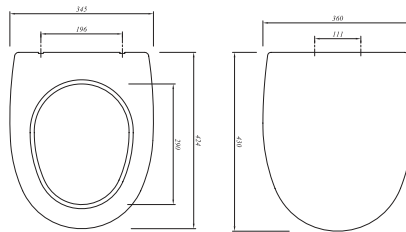

Polipropilen
Plastik menteşeli
Alttan sıkmalı