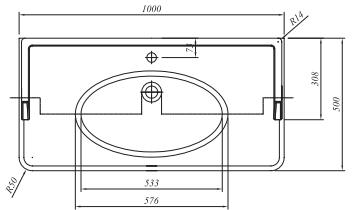

Haziran 2017'de stoğa girecektir.

3 Delikli	711 50111 00	424
Tek Delikli	711 50110 00	424

Tüm ürünlerde SmartHijyen standart olarak sunulmaktadır.

* Selection ürün grubuna aittir, sipariş girilirken palet bozulabilir.