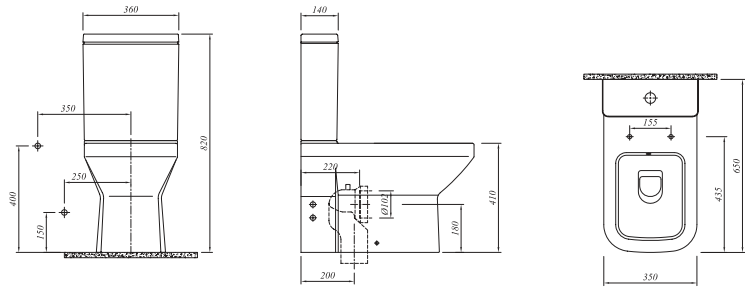

Klozet
65x35 cm
Taharet borusu girişi universal uygulamalı
3/6 lt fonksiyon

Rezervuar
Altan su girişi, üstten kumandalı

Rezervuar	711 38400 00	138