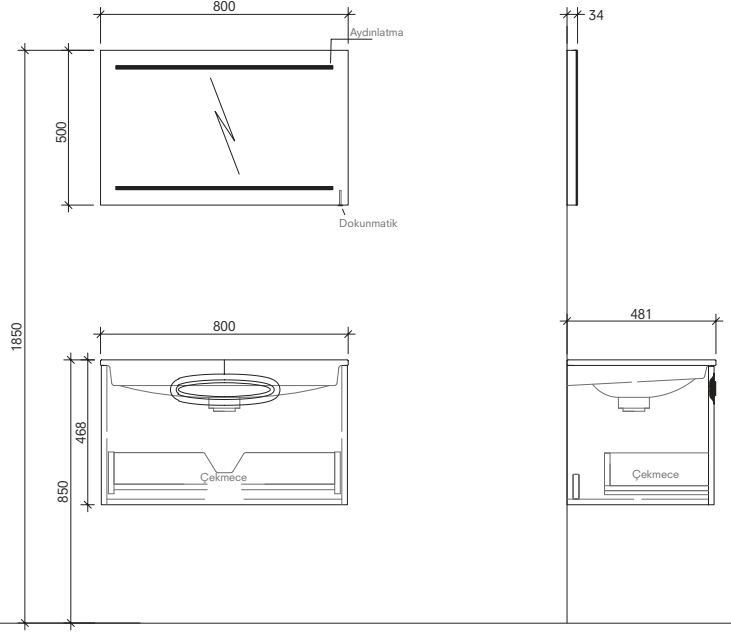

# SPIRIT

48 cm Set (Etajerli) Ön ve Yan Görünüş

1

80 cm Set (Etajerli) Ön ve Yan Görünüş

2

125 cm Set Çift Lavabolu (Etajerli) Ön ve Yan Görünüş

120 cm Set (Etajerli) Ön ve Yan Görünüş

3