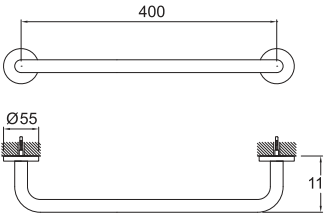

KÜVET TUTAMAĞI/HAVLULUK [40 cm]

751 73293 55

151

Krom paslanmaz çelik
40 cm boy uzunluğu