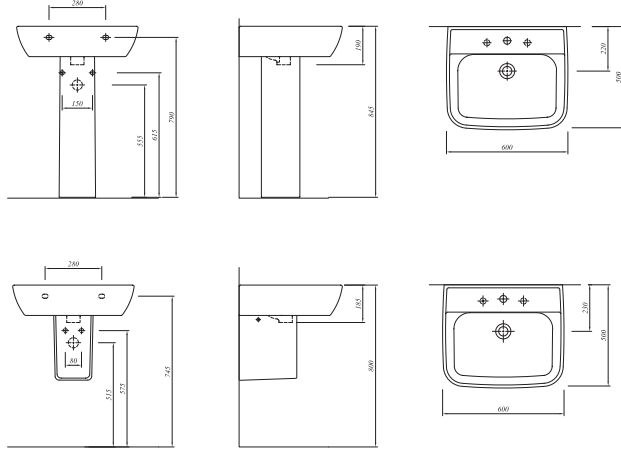

Ürün	Kod	Fiyat TL
Lavabo	711 11105 00	259
Kolon Ayak	711 10215 00	154
Yarım Ayak	711 10235 00	160