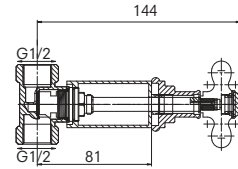

## VICTORIAN

YENİ  
ÜRÜN

Krom

732 94655 55

288

G1/2" su giriş ve çıkışı  
90° dönlü seramik diskli kumanda  
Asma klozetler için taharet musluğu olarak kullanılır.  
Ø67 mm rozet

Altın

732 94655 AU