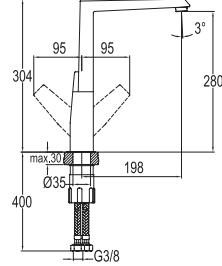

### DIAMANTE DÖNER MUTFAK BATARYASI

731 83520 55 1.193

Konfor Uzunluğu: 198 mm  
Konfor Yüksekliği: 280 mm  
360° dönebilen çıkış ucu  
40 mm seramik kartuş  
Pirinç döküm boru  
Gizli akış düzenleyici  
Akış düzenleyici ile %40 su tasarrufu