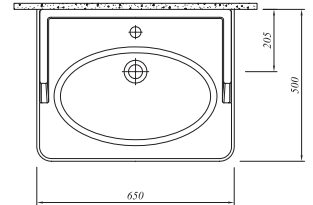

65x50 cm
Su taşma delikli
Mobilyaya geçmeli
Duvara montaja uygun

Haziran 2017'de stoğa girecektir.

3 Delikli	711 50166 00	358
Tek Delikli	711 50165 00	358