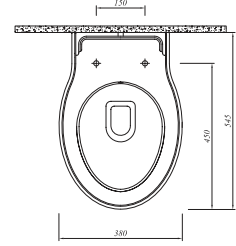

Selection

Ürün	Kod	Fiyat TL
Klozet Beyaz	711 28335 00	1.546
Kapak Beyaz	701 28730 00	420
Kapak Ahşap	701 28730 A0	650