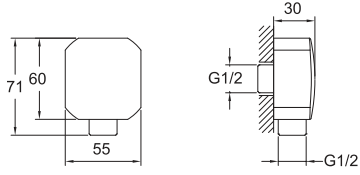

ANKASTRE EL DUŞU ÇIKIŞI [KARE]

748 59701 55 109

G1/2" su girişi/çıkışı
Bitmiş zemin uygulaması öncesi su bağlantısı tamamlanmalıdır.

SU JETİ [YUVARLAK]

748 60790 55 145