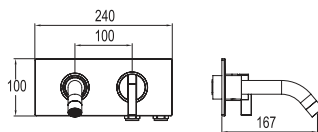

ANKASTRE LAVABO BATARYASI

731 70150 55 1.527

Konfor Uzunluğu: 167 mm
40 mm seramik kartuş
Cascade akış düzenleyici
Sıva altı montaj sistemi ürüne dahil

- Cascade Akış Düzenleyici
- 40mm Seramik Kartuş
- Ücretsiz Montaj