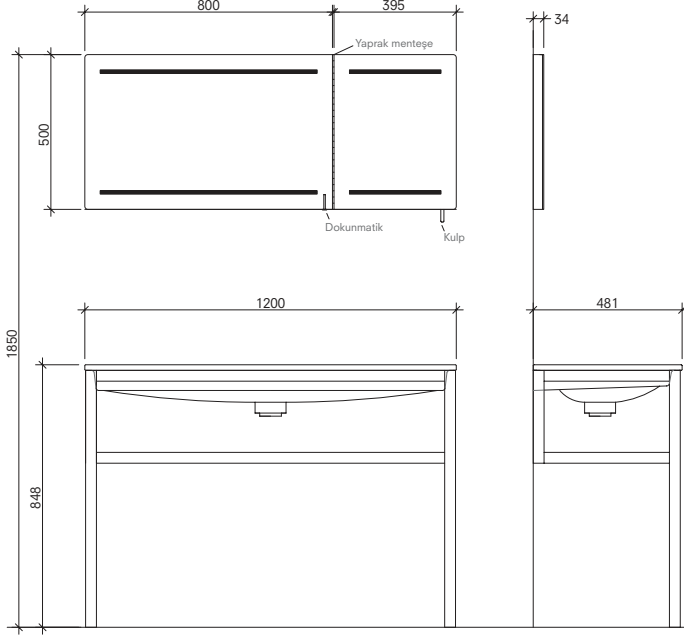

SPIRIT

120 cm Set (Cam Rafli) Ön ve Yan Görünüş

5