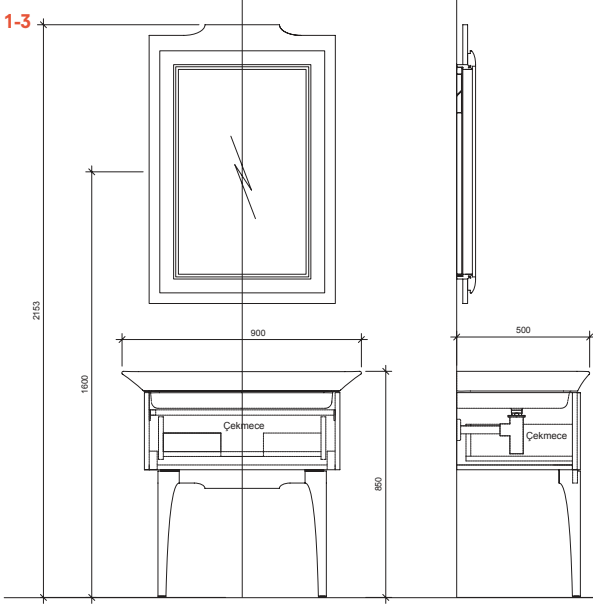

# ZEUS

90 cm Set Ön ve Yan Görünüş

115 cm Set Ön ve Yan Görünüş

50 cm Boy Dolap Ön ve Yan Görünüş

**Önerilen** Zeus Etajerli Lavabo (3 delikli)  
**Armatürler:** Zeus Etajerli Lavabo (Tek delikli)

731 88111 55 Karina Lavabo Bataryası (3 delikli, krom)  
 731 97111 55 Brilla Lavabo Bataryası