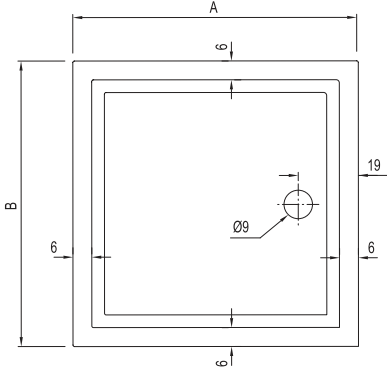

MONOBLOK KARE [Yükseklik: 12 cm*]

Ebat cm	A	B
70x70	70	70
75x75	75	75
80x80	80	80
90x90	90	90
95x95	95	95
100x100	100	100

Ebat cm	Ürün	Kod	Fiyat TL
95x95 cm	Duş Teknesi	781 34L00 00	860
75x75 cm	Duş Teknesi	781 34A00 00	850
70x70 cm	Duş Teknesi	781 34F00 00	760

— Sifon fiyata dahildir.

— Uyumlu kabin için 620. sayfaya bakınız.

* Belirtilen yükseklik bitmiş zeminden duş teknesinin en üstüne kadar olan mesafesidir.