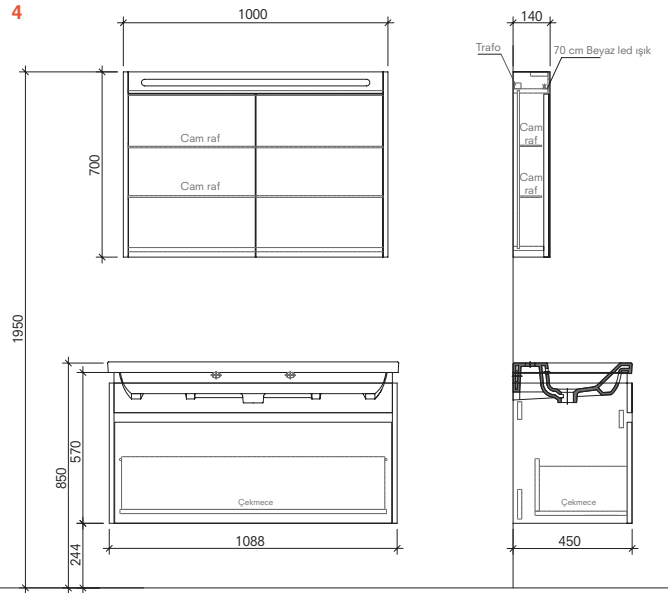

# IDEA

60 cm Set Ön ve Yan Görünüş Görünüş (Ayna Dolabı (Aydınlatmalı))

75 cm Set Ön ve Yan Görünüş Görünüş (Ayna Dolabı (Aydınlatmalı))

90 cm Set Ön ve Yan Görünüş Görünüş (Ayna Dolabı (Aydınlatmalı))

110 cm Set Ön ve Yan Görünüş Görünüş (Ayna Dolabı (Aydınlatmalı))