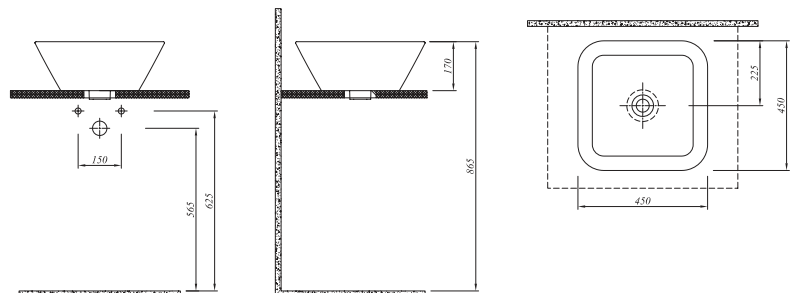

## TEZGAH ÜZERİ ÇANAK LAVABO

Beyaz 711 07101 00 270

45x45 cm

Armatür deliksiz, su taşma deliksiz

Duvardan ankastre ve tezgahtan yüksek lavabo bataryası ile uyumlu

31.03.2017 Tarihine kadar 2017-UD fiyat listesinden sipariş girilebilir