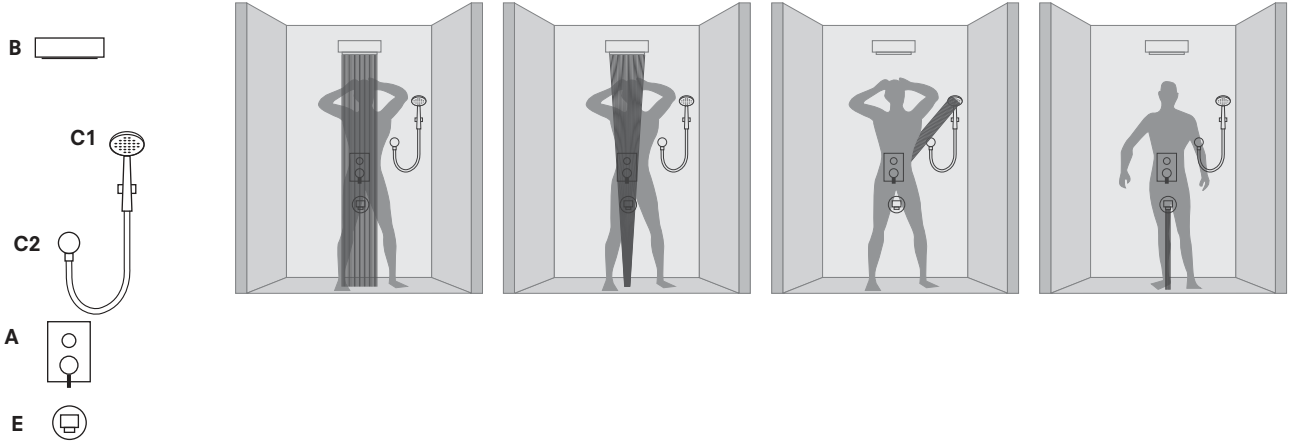

## KALEBOX ANKASTRE DUŞ SİSTEMLERİ ÜRÜN UYUM TABLOSU

4 FONKSİYONLU

<b>A</b> Ankastr banyo bataryası						+		
<b>B</b> Tepe duşu	<p>748 59752 55 Rain 2F Ankastr Tepe Duşu</p>							
<b>C1</b> El duşu								
<b>C2</b> Ankastr el duşu çıkışı								
<b>E</b> Çıkış ucu								