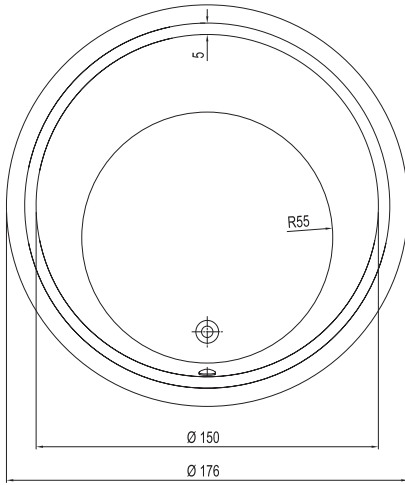

- Düz kuvetlerde sifon fiyata dahildir.
- Hidromasajlı sistemlerde sifon ve ayak fiyata dahildir.
- Dot Ahşap Panel Renkleri: Afrika Ceviz C, Teak T, Venge S
- Sipariş verilirken sipariş kodunun sonunda x yerine ahşap panel renk kodu eklenmelidir.
- Hidromasajlı sistemlerle ilgili bilgi için s. 576'ya bakınız.