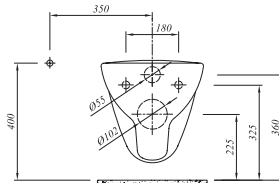

Klozet Beyaz	711 29334 00	195
Kapak Beyaz	701 29722 00	45
Kapak Beyaz	701 29721 00	80
Yavaş Kapanan Kapak Beyaz	701 29736 00	110