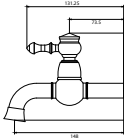

AÇ - KAPA MUSLUK

PVD Kaplama
% 100 Pirinç

AÇ-KAPA MUSLUK
TP 182 G - Altın