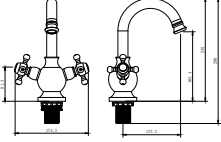

TRUVASERİSİ

LAVABO ARMATÜRÜ

PVD Yüzey Kaplama
23 mm Aç - Kapa Hent Salmastra
Seramik Süslemeli
Döner Borulu
% 100 Pirinç
Su Tasarruflu Perlatör
İdeal Çalışma Basıncı 5 Bar
Su Akış Miktarı Dakikada 6-8 Lt.

LAVABO ARMATÜRÜ
TR 1551 - Krom