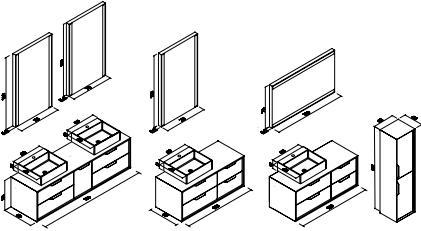

BONİTO 120_ İce Siyah / Beyaz