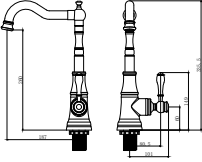

EVİYE ARMATÜRÜ

EVİYE ARMATÜRÜ
TP 1458 G - Altın