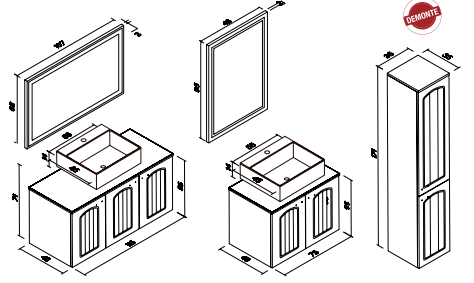

OYA

KUMLASERİSİ

KUMLA 115&75 _İNFÖ

*Boy Dolap;
Demonteli, Frenli Kapaklar

KUMLA 115_ Mat Beyaz / Ceviz