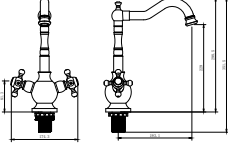

EVİYE ARMATÜRÜ
TR 3505 - Krom