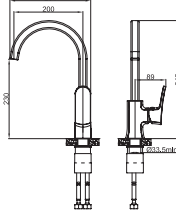

EVİYE ARMATÜRÜ
KS 3901 - Krom