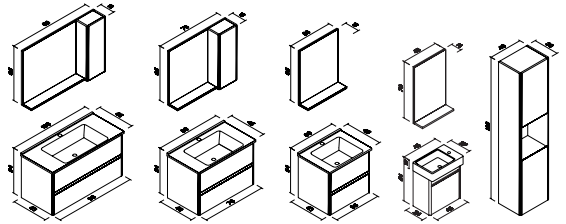

DÜDEN 100&80&60&45 _INFO