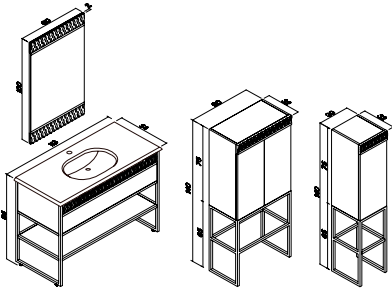

OYKA

PORTOFINO

LÜKSÜN YALIN DURUŞU...

Asaletin simgesi siyah ile zarif pirinç beyazının kombinlendiği PORTOFINO lüks kavramını yalın bir görünüme büyüyor.

PORTOFINO 110 _İNFÖ

*Boy Dolabı; Frenli Kapaklar