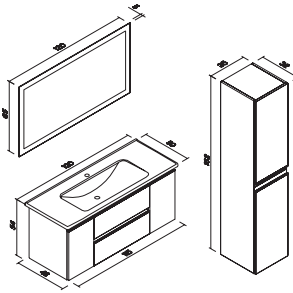

## KONAK 120 \_İFO

Gövde MDF Üzeri Melamin Kaplama  
Kapaklar Parlak Lake  
Seraamik Lavabo  
Frenli Kapaklar ve Çekmeceler  
LED'li Ayna

\*Boy Dolap;  
Frenli Kapaklar

OPSİYONEL RENKLER

SİYAH  
LAKE

BEYAZ  
LAKE