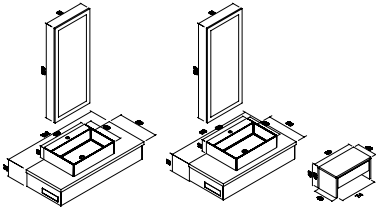

OPSİYONEL RENKLER_

GOLD
collection

ZERO BLACK 120&95 _İNFÖ

*Alt Sedir Dolabı;
Gövde Doğal Masif (Ahşap) Tam Açılır Çekmece