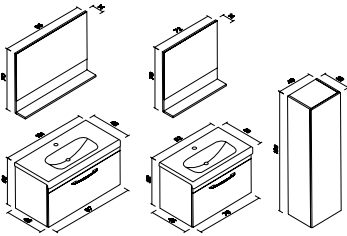

TEKNİK ÖLÇÜLER

BİTEZ 80, Avola Sampanya