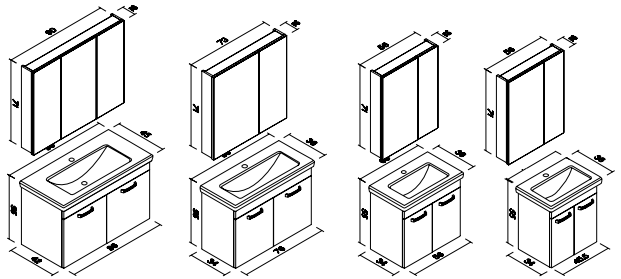

TEKNİK ÖLÇÜLER