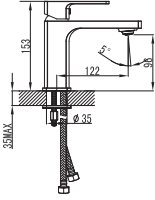

LAVABO ARMATÜRÜ

LAVABO ARMATÜRÜ
ST 1201 - Krom