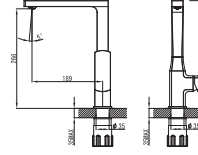

EVİYE ARMATÜRÜ

Q 35 mm Seramik Sedal Kartuş
Döner Borulu
Krom Kaplama
% 100 Pirinç
Su Tasarruflu Perlatör
İdeal Çalışma Basıncı 5 Bar
Su Akış Miktarı Dakikada 8-10 Lt.

EVİYE ARMATÜRÜ
ST 3201 - Krom