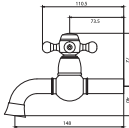

AÇ - KAPA MUSLUK

Pvd Kaplama
% 100 Pirinç

AÇ-KAPA MUSLUK
TR 202 G - Altın