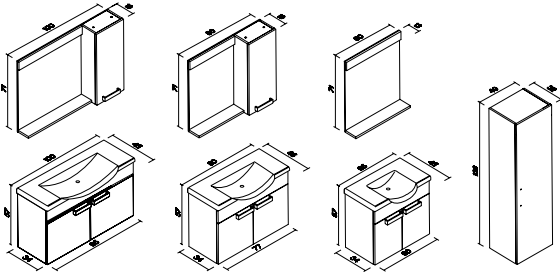

TEKNİK ÖLÇÜLER

OPSIYONEL RENKLER