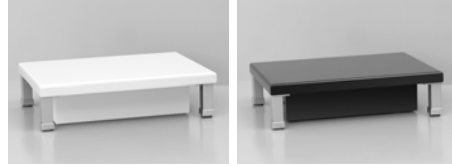

BASAMAK

BASAMAK_İNFÖ