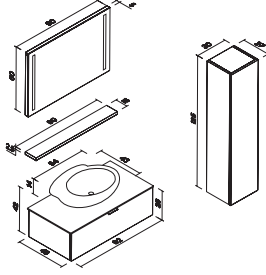

ORKA

YALIKÖY

YALIKÖY 90 _İNFÖ

Gövde Highgloss / Kapaklar Alüminyum Çerçevesi Füme Ayna
Temperli Cam Tezgah Frenli Çekmece / Tezgah Üstü Seramik Lavabo
Füme LED'li Ayna ve Etajer

*Boy Dolap:
Frenli Kapaklar

OPSIYONEL RENKLER