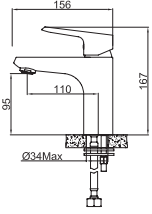

KIOSSERİSİ

LAVABO ARMATÜRÜ

LAVABO ARMATÜRÜ
KS 1901 - Krom

EVİYE ARMATÜRÜ

Q 35 mm Seramik Sedal Kartuş
Döner Borulu
Krom Kaplama
% 100 Pirinç
Su Tasarruflu Perlatör
İdeal Çalışma Basıncı 5 Bar
Su Akış Miktarı Dakikada 8-10 Lt.