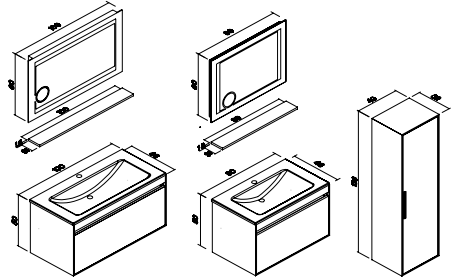

PATARA SERİSİ

PATARA 100&80 _İNFÖ

*Boy Dolap:
Frenli Kapaklar ve Temperli Cam Raf lar