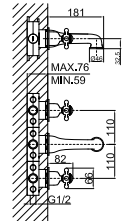

* Tesisatta Olabilecek Her Türlü Kirliliğin Armatüre Zararını Önlemek İçin Ürünle Birlikte Filtreli Ara Musluk Kullanılması Tavsiye Edilir.