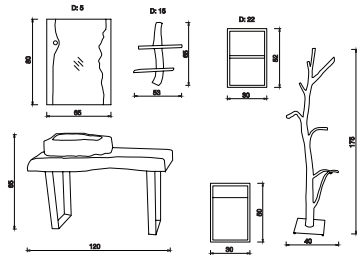

WOOD

AĞAÇ İLE DOĞAL TAŞIN UYUMU...

Sıradışı banyolar arayan loft tarzı severlere sıradışı tasarımlar... Volkanik taş lavabosu ve doğal ağaç tezgahı ile doğanın dinginliğine ve huzura bir adım daha yaklaşın.

WOOD 120 _İNFÖ

Volkanik Taş Lavabo
Etajer
Havluluk
Asma Dolap
Ayna ve Metal Ayaklı Lavabo Tezgahı

* Ürünün doğal olmasından kaynaklı, ağaç özelliğinden dolayı, ölçü ve renk birebir aynı olmayabilir.