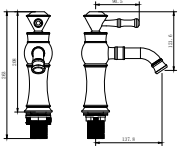

LAVABO ARMATÜRÜ

LAVABO ARMATÜRÜ
TP 1452 G - Altın