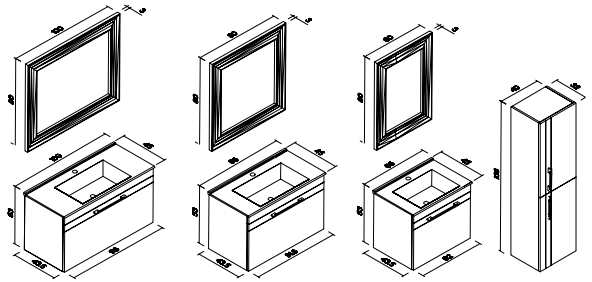

HAREM 100&85&65 _INFO