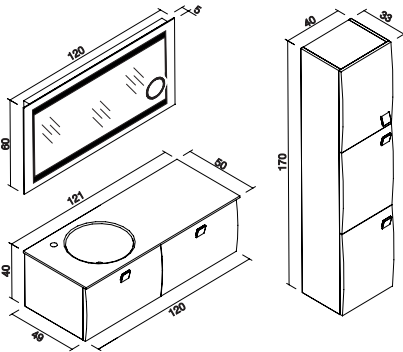

SAND 120 _İNF0

*Boy Dolabı;
Gövde ve Kapaklar Doğal Latin Ceviz Kaplama
Frenli Kapaklar