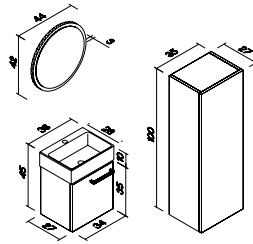

SILVER
collection

MICKEY

MICKEY 38 _İFO

Gövde ve Kapaklar Parlak Lake
Frenli Kapak ve Üzeri Kabartmalı Desen
Seramik Lavabo
LED'li Ayna

*Boy Dolap;
Frenli Kapak