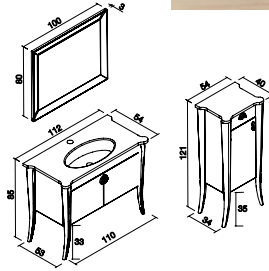

OYKA

SHINE

PARLAK YANSIMALAR... MİMARİYİ SEVEN FORMLAR...

SHINE 120 _INFO

*Boy Dolabı; Frenli Çekmece ve Kapak

OPSYONEL RENKLER

ALTIN VARAK /
BEYAZ LAKE

GÜMÜŞ VARAK /
BEYAZ LAKE