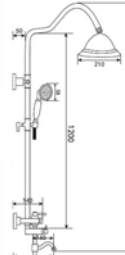

TEPE DUŞ SETİ

Q 35 mm Seramik Dişli Sedal Kartuş
PVD Yüzey Kaplama
Kristal Taş Süslemeli
Tek Fonksiyonlu El Dusu
Yağmurlama Akışlı Ankastr Düş Başlığı
150 cm Spiral Hortum
Yönlendirici Valf
Ayarlanabilir Sürgü Seti
120 cm Sürgü Boru Uzunluğu
% 100 Pirinç
Su Tasarruflu Perlatör
İdeal Çalışma Basıncı 5 Bar
Su Akış Miktarı Dakikada 10-12 Lt.

TEPE DUŞ SETİ
PR 2801 B - Siyah/Altın