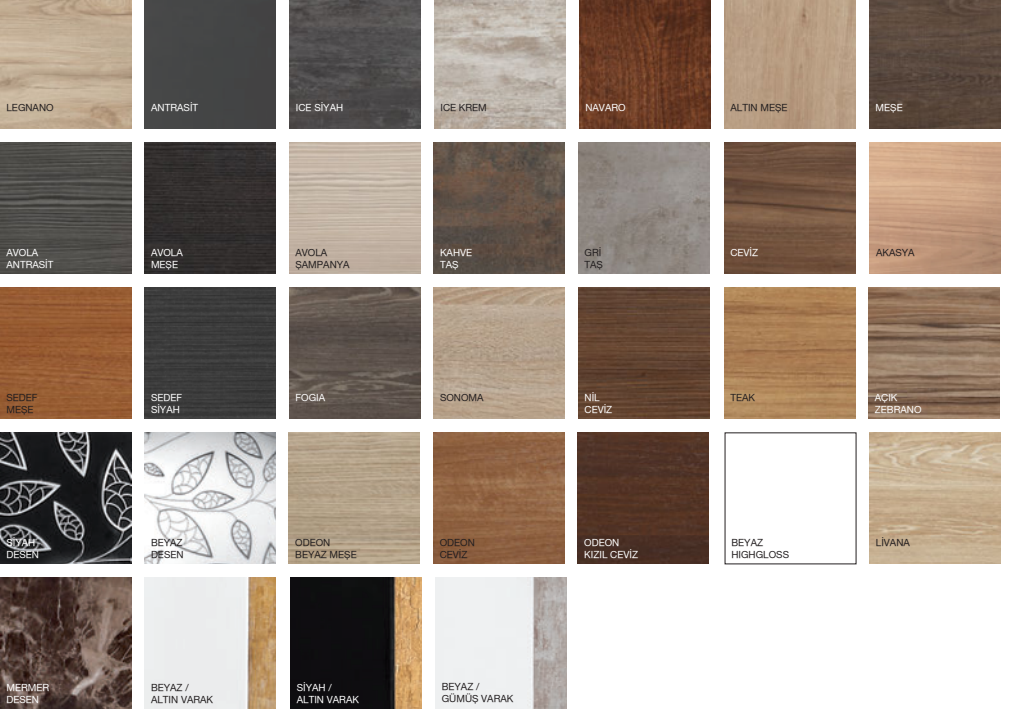

MELAMİN KAPLAMA_