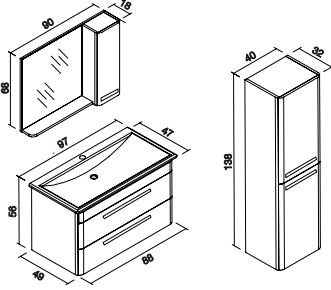

OYKA

ROSE

**BANYOLARDA NATÜREL
ESİNTİLER, PRATİK ÇÖZÜMLER...**

Modanın banyodaki yansıması ROSE'nin yuvarlak hatlarında saklı.

ROSE 95 _INFO

*Boy Dolabı;
Gövde ve Kapaklar MDF Üzeri Desenli
Thermoform Yüzey veya Parlak Beyaz Lake
Frenli Kapaklar
Temperli Cam Rafalar