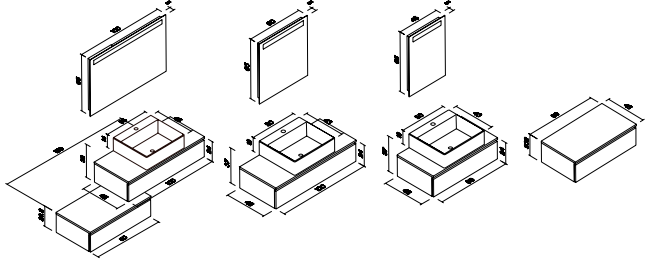

OYA

KÜRESERİSİ

KÜRE 150&100&80 _İNFO

Gövde ve Çekmece E1 Melamin Yonga Levha veya
Beyaz Parlak PETGLOSS, Membran Tezgah
Seramik Lavabo
Frenli Tam Açılır Çekmece
IP44 LED'li Ayna
Tercihle Göre 80 cm Lavabosuz Özel
Alt Modül ile Ölçü Büyütülebilir.

Boy Dolap;
Frenli Kapak (Bitez boy dolabı kullanılabilir.)