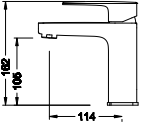

ZEUGMA SERİSİ *Yeni*

LAVABO ARMATÜRÜ

LAVABO ARMATÜRÜ
ZGM 1570 B - Siyah