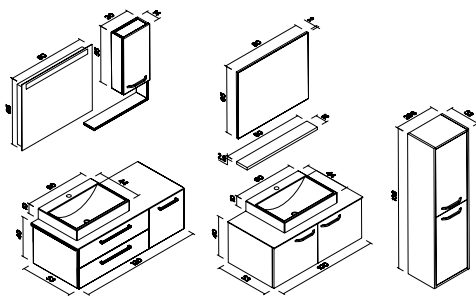

SILVER
collection

HEYBEL 100_ Beyaz Lake

HEYBEL 100_ Sedef Mepe

116 / 117