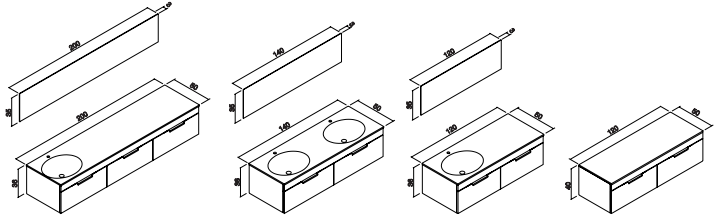

## NEON 200&140&120 \_İNFÖ

Gövde ve Çekmeceler MDF Üzeri Doğal Kaplama  
Frenli Tam Açılır Çekmeceler  
LED'li Cam Tezgahlı Lavabo, Lavabo tercihi göre  
sağda veya solda  
LED'li Ekolojik Ayna

Alt Sedir;  
Gövde ve Çekmeceler MDF Üzeri Doğal Kaplama