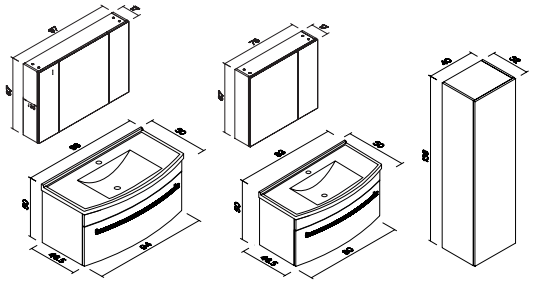

AKA

NİL 85_ Boyaz

NİL SERİSİ

NİL 100&85 _İFO

*Boy Dolap:
Frenli Kapak, Temperli Cam Rafalar