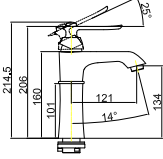

PREMIUMSERİSİ *Yeni*

LAVABO ARMATÜRÜ

LAVABO ARMATÜRÜ
PR 1801 G - Siyah/Altın