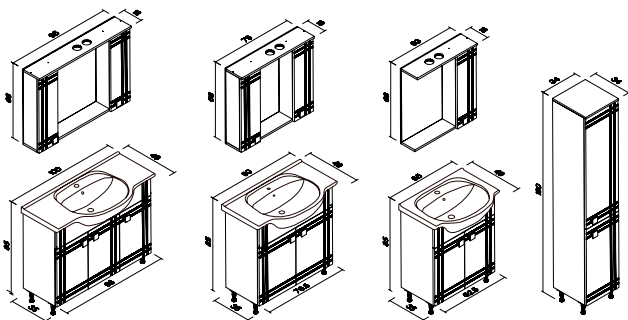

TEKNİK ÖLÇÜLER