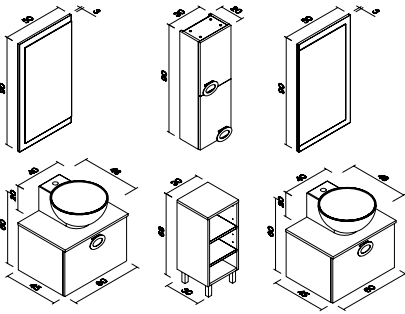

GÜNEYSU SERİSİ

*GÜNEYSU ÜRÜN BİLGİLERİ ve RENK ALTERNATİFLERİ İÇİN SAYFA 140/141

GÜNEYSU 150&60_INFO

Güneysu 60_ Teak