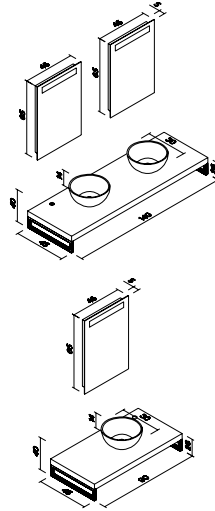

ORKA

BENCHSERİSİ

BENCH 140&90 _İNFÖ

Mineral Tezgah
Tezgah Üstü Seramik Lavabo
Paslanmaz 304 Destek Metali
IP44 LED'li Ayna

BENCH 90 _Beyaz