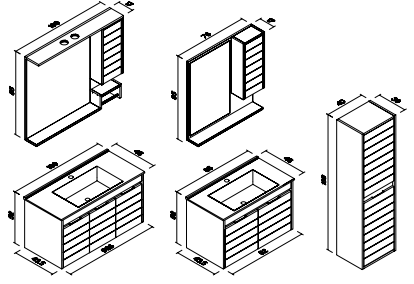

EZİNE SERİSİ

EZİNE 100&85 _INFO

*Boy Dolap:
Frenli Kapaklar

SILVER
collection