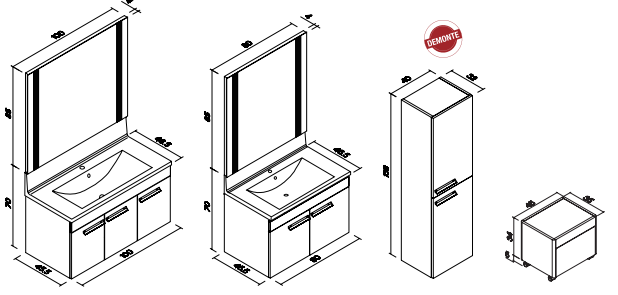

KEMERSERİSİ

KEMER 100&80 _INFO

Gövde ve Kapaklar Parlak Lake
Mineral Bütünselik Tezgahlı Led Aydınlatmalı Lavabo
Frenli Kapaklar
IP44 LED'li Asma Ayna

*Boy Dolap;
Demonteli, Frenli Kapaklar