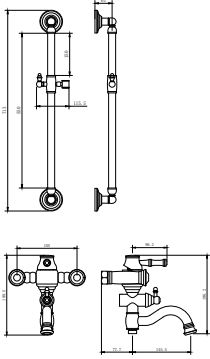

SÜRGÜLÜ DUŞ SETİ

SÜRGÜLÜ DUŞ SETİ
TP 1430 G - Altın