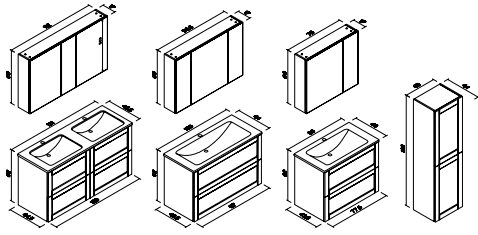

SILVER
collection