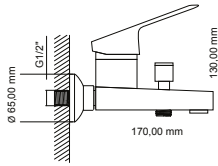

EVIYE ARMATÜRÜ
RZ 3001 - Krom

EVIYE ARMATÜRÜ

Krom Kaplama
Q 40 mm Seramik Dişli Wanhai Kartus
% 100 Pirinc
Su Tasarruflu Perlatör
İdeal Çalışma Basıncı 5 Bar
Su Akış Miktarı Dakikada 8-10 Lt.