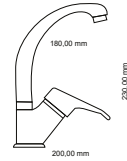

ROZASERİSİ

LAVABO ARMATÜRÜ
RZ 1001 - Krom

LAVABO ARMATÜRÜ

Krom Kaplama
Q 40 mm Seramik Dişli Wanhai Kartus
% 100 Pirinc
Su Tasarruflu Perlatör
İdeal Çalışma Basıncı 5 Bar
Su Akış Miktarı Dakikada 8-10 Lt.

KUĞU LAVABO ARMATÜRÜ

Krom Kaplama
Q 40 mm Seramik Dişli Wanhai Kartus
% 100 Pirinc
Su Tasarruflu Perlatör
İdeal Çalışma Basıncı 5 Bar
Su Akış Miktarı Dakikada 8-10 Lt.

BANYO ARMATÜRÜ

Krom Kaplama
Q 40 mm Seramik Dişli Wanhai Kartus
% 100 Pirinc
Su Tasarruflu Perlatör
İdeal Çalışma Basıncı 5 Bar
Su Akış Miktarı Dakikada 8-10 Lt.

EVIYE ARMATÜRÜ

Krom Kaplama
Q 40 mm Seramik Dişli Wanhai Kartus
% 100 Pirinc
Su Tasarruflu Perlatör
İdeal Çalışma Basıncı 5 Bar
Su Akış Miktarı Dakikada 8-10 Lt.

ENDÜSTRİYEL EVİYE ARMATÜRÜ

Krom Kaplama
Q 35 mm Seramik Dişli Wanhai Kartus
% 100 Pirinc
Su Tasarruflu Perlatör
İdeal Çalışma Basıncı 5 Bar
Su Akış Miktarı Dakikada 8-10 Lt.

ANKASTRE ARMATÜRÜ

Krom Kaplama
Q 35 mm Seramik Dişli Wanhai Kartus
% 100 Pirinc
Su Tasarruflu Perlatör
İdeal Çalışma Basıncı 5 Bar
Su Akış Miktarı Dakikada 8-10 Lt.

ANKASTRE ARMATÜRÜ
ASP 1453 - Krom

* Tesisatta Olabilecek Her Türlü Kirliliğin Armatüre Zararını Önlemek İçin Ürünle Birlikte Filtreli Ara Musluk Kullanılması Tavsiye Edilir.