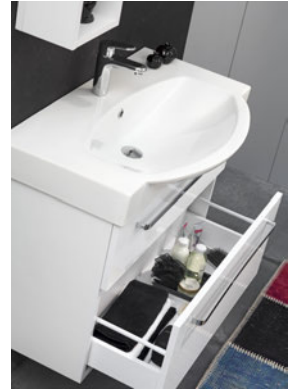

RODOSSERİSİ

RODOS 108&88 _İNFÖ

Gövde ve Kapaklar MDF Üzeri Melamin Kaplama veya Beyaz PETGLOSS
Seramik Lavabo
Frenli Tam Açılır Çekmeceler
MDF Üzeri Melamin Kaplama Çerçevesi
Rafli ve Dekoratif Led Spotlu Ayna

*Boy Dolap:
Frenli Kapak, Temperli Cam Raflar

OPSIYONEL RENKLER_

SONOMA

NIL CEVİZ

BEYAZ

SILVER
collection