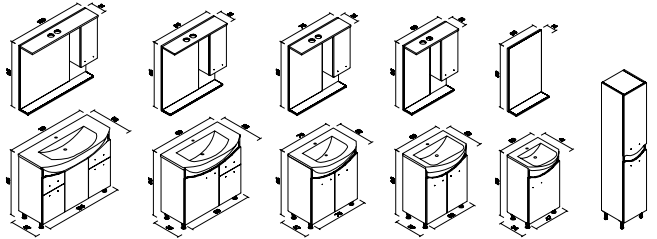

TEKNİK ÖLÇÜLER