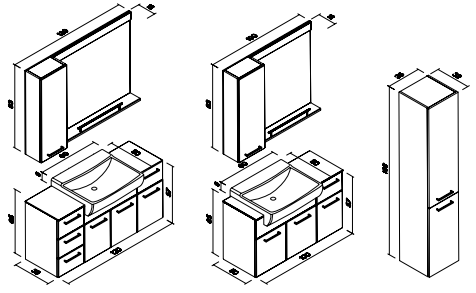

SILVER
collection