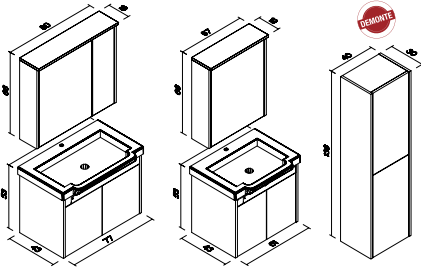

TEKNİK ÖLÇÜLER