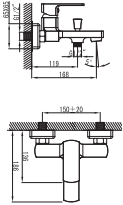

BİDE ARMATÜRÜ

BİDE ARMATÜRÜ
ST 4201 - Krom