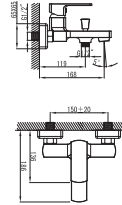

BANYO ARMATÜRÜ

BANYO ARMATÜRÜ
ST 2201 - Krom