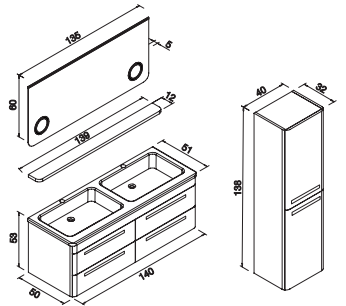

OYKA

FIORE 140 _INFO

Gövde ve Kapaklar MDF üzeri Thermoform Yüzey ve Beyaz Lake
Mineral Çiftli Lavabo
Frenli Tam Açılır Çekmeceler
Bölmelere Ayrılmış Üst Çekmeceler
Pleksli Taç Aydınlatmalı Kendiliğinden Çift Büyüteçli IP44 LED'li Ayna

*Boy Dolabı:
Gövde ve Kapaklar MDF üzeri Thermoform Yüzey ve Beyaz Lake
Frenli Kapaklar
Temperli Cam Rafalar