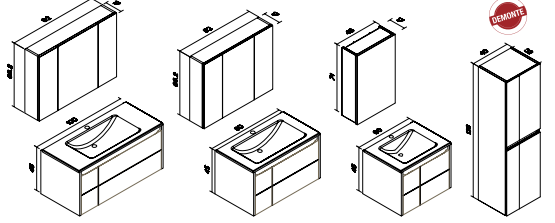

OYKA

LİKYA SERİSİ

LİKYA 100&80&60 _INFO

Gövde ve Çekmece MDF üzeri Derzli Thermoform Yüzey
Seramik Slim Lavabo
Kendiliğinden Kulplu
Frenli Tam Açılır Çekmece
Ekolojik Aynalı, Alttan Gizli LED'li Aydınlatmalı Cam Rafli
Dolap

*Boy Dolap:
Demonteli, Frenli Kapaklar ve Temperli Cam Raflar