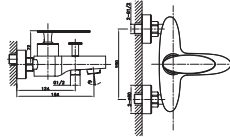

* Tesistatta Oluşabilecek Her Türlü Kirliliğin Armatüre Zararını Önlemek İçin Ürünle Birlikte Filtreli Ara Musluk Kullanılması Tavsiye Edilir.