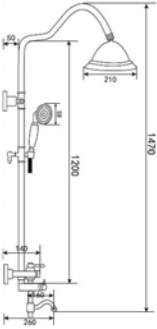

TEPE DUŞ SETİ

Q 35 mm Seramik Dişli Sedal Kartuş
23 mm Aç - Kapa Hent Salmastra
PVD Yüzey Kaplama
Seramik Süslemeli
Tek Fonksiyonlu El Duşu
Yağmurlama Akışlı Ankastr Duş Başlığı
150 cm Spiral Hortum
Yönlendirici Valf
Ayarlanabilir Sürgü Seti
120 cm Sürgü Boru Uzunluğu
% 100 Pirinç
Su Tasarruflu Perlatör
İdeal Çalışma Basıncı 5 Bar
Su Akış Miktarı Dakikada 10-12 Lt.

TEPE DUŞ SETİ
TR 1400 G - Altın