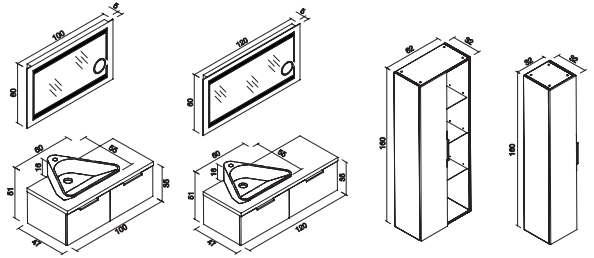

OYKA

OTEOS 120&100 _İNFÖ

*Boy Dolabı:
Frenli Kapak
Temperli Cam Fümeye Rafılar