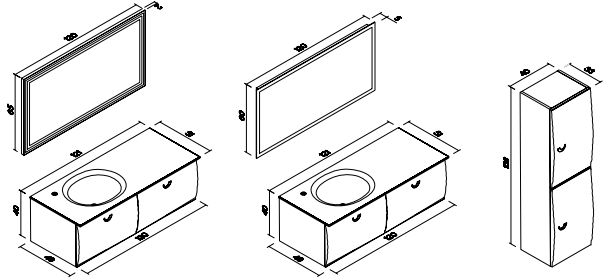

ANZER 120 _INFO