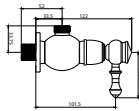

MUSLUK-ARA MUSLUK

AÇ - KAPA ARA MUSLUK

PVD Kaplama
% 100 Pirinç
1/2" - 3/8"