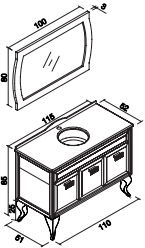

ANTIQUÉ _ Beyaz Lake