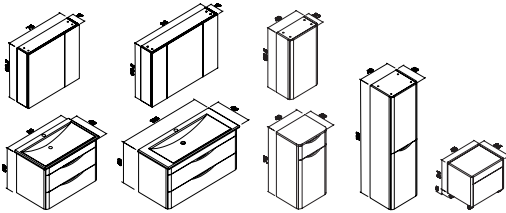

## JASMINE 105&80 \_INFO

Gövde ve Çekmeceler MDF üzeri Ultra Parlak Lake  
Frenli Tam Açılır Çekmeceler  
Seramik Lavabo  
Dolaplı Ekolojik Ayna

\*Boy Dolabı;  
Frenli Kapaklar ve Temperli Cam Rafalar