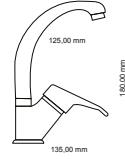

KUĞU LAVABO ARMATÜRÜ

Krom Kaplama
Q 40 mm Seramik Dişli Wanhai Kartus
% 100 Pirinc
Su Tasarruflu Perlatör
İdeal Çalışma Basıncı 5 Bar
Su Akış Miktarı Dakikada 8-10 Lt.