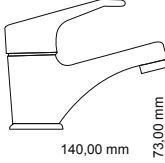

LAVABO ARMATÜRÜ

Krom Kaplama
Q 40 mm Seramik Dişli Wanhai Kartus
% 100 Pirinc
Su Tasarruflu Perlatör
İdeal Çalışma Basıncı 5 Bar
Su Akış Miktarı Dakikada 8-10 Lt.

KUĞU LAVABO ARMATÜRÜ
RZ 1002 - Krom