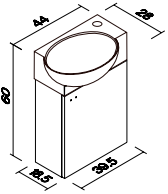

ORKA

RİVA

RİVA 45 _İFO

Gövde ve Kapaklar E1 Yonga Levha
Frenli Kapak
Seramik Lavabo
Etajerli Ekolojik Ayna

TEKNİK ÖLÇÜLER

RİVA 45 _ Avola Sampanya