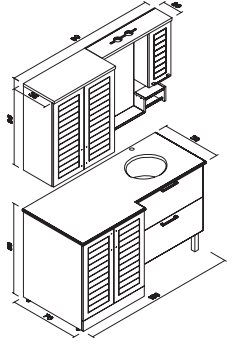

ORKA

SELÇUK

SELÇUK 153 _İNF0

Selçuk 153 - Beyaz