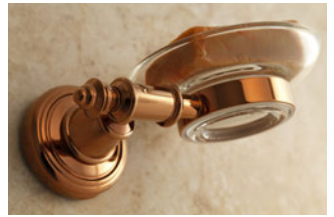

BANYO AKSESUARLARI