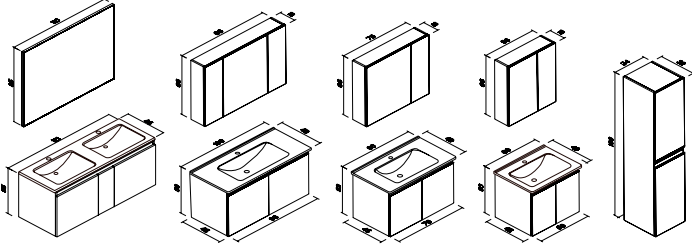

OYA

TERMESERİSİ