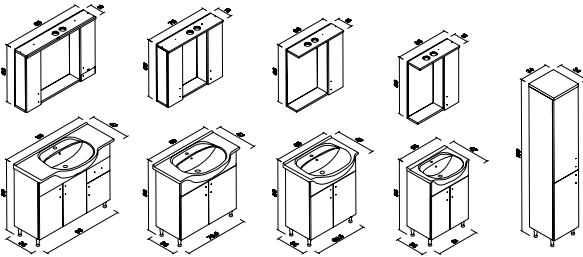

TEKNİK ÖLÇÜLER